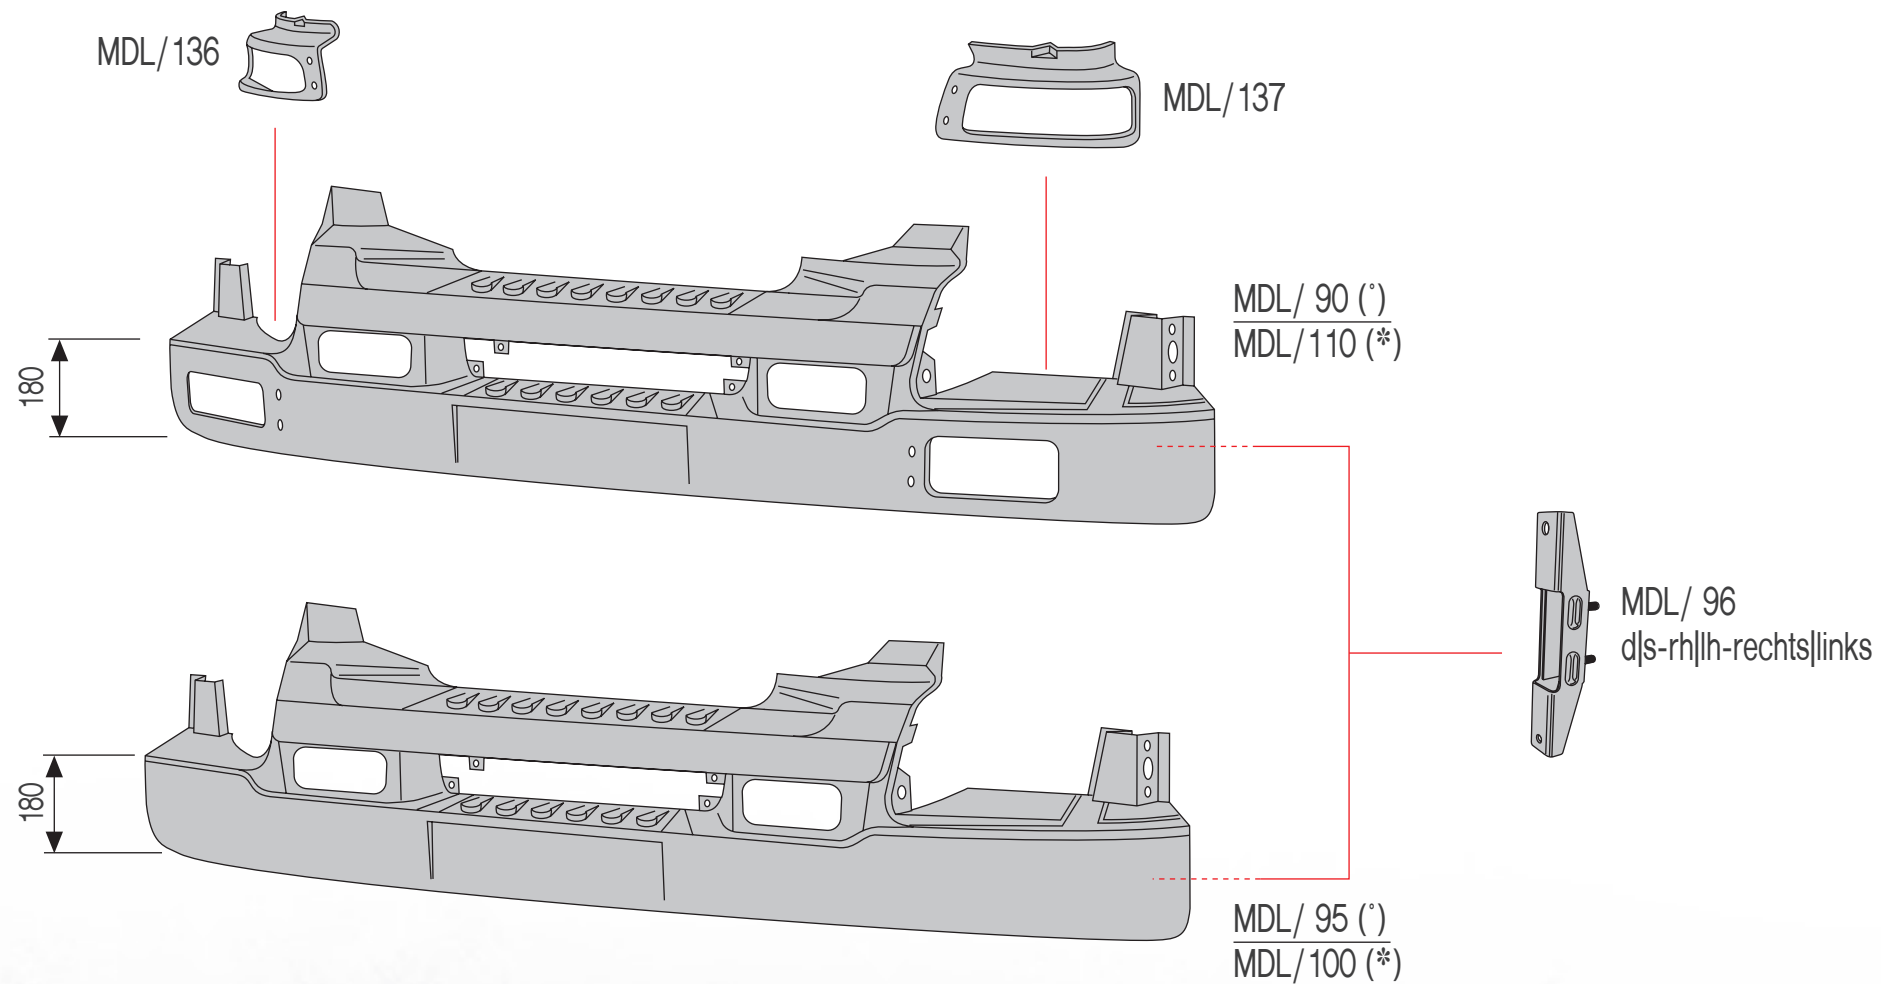

(*) vernice di fondo - unprocessed - grundiert
(°) verniciato grigio - grey painted - grau strukturlackert