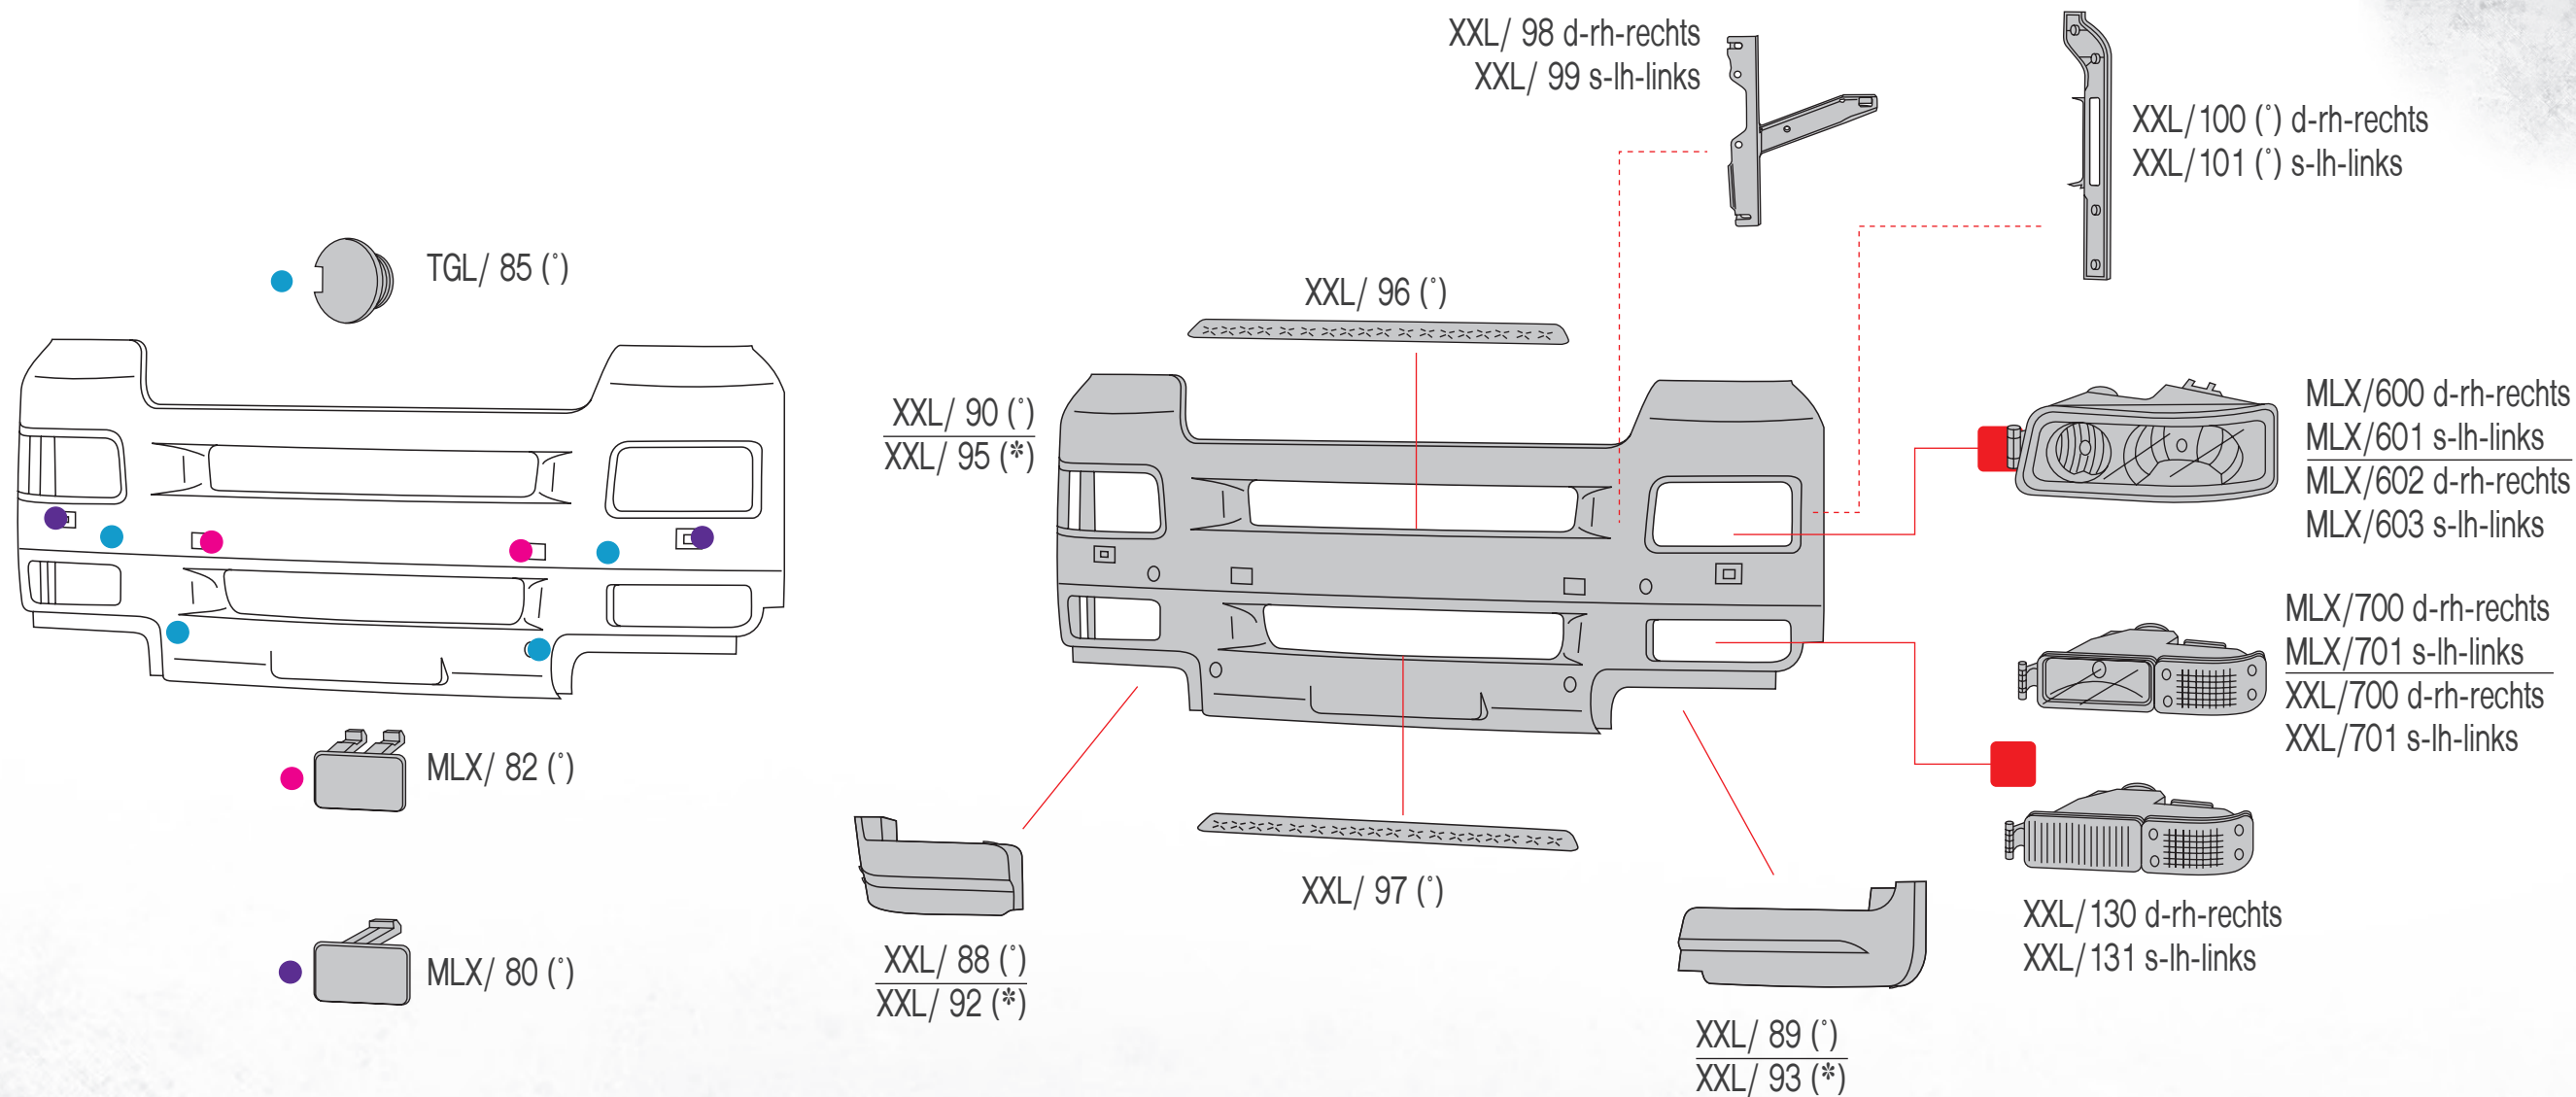

MLX/600 d-rh-rechts | MLX/601 s-lh-links

(2000→)

MLX/700 d-rh-rechts | MLX/701 s-lh-links

(1998→)

(*) verniciato - painted - strukturlackiert
(°) grezzo - unprocessed - roh

MLX/602 d-rh-rechts | MLX/603 s-lh-links

(2000→)

XXL/700 d-rh-rechts | XXL/701 s-lh-links

(1998→)

XXL/ 130 d-rh-rechts | XXL/ 131 s-lh-links

(1998→)

suitable to

MAN TGA XLX-XXL