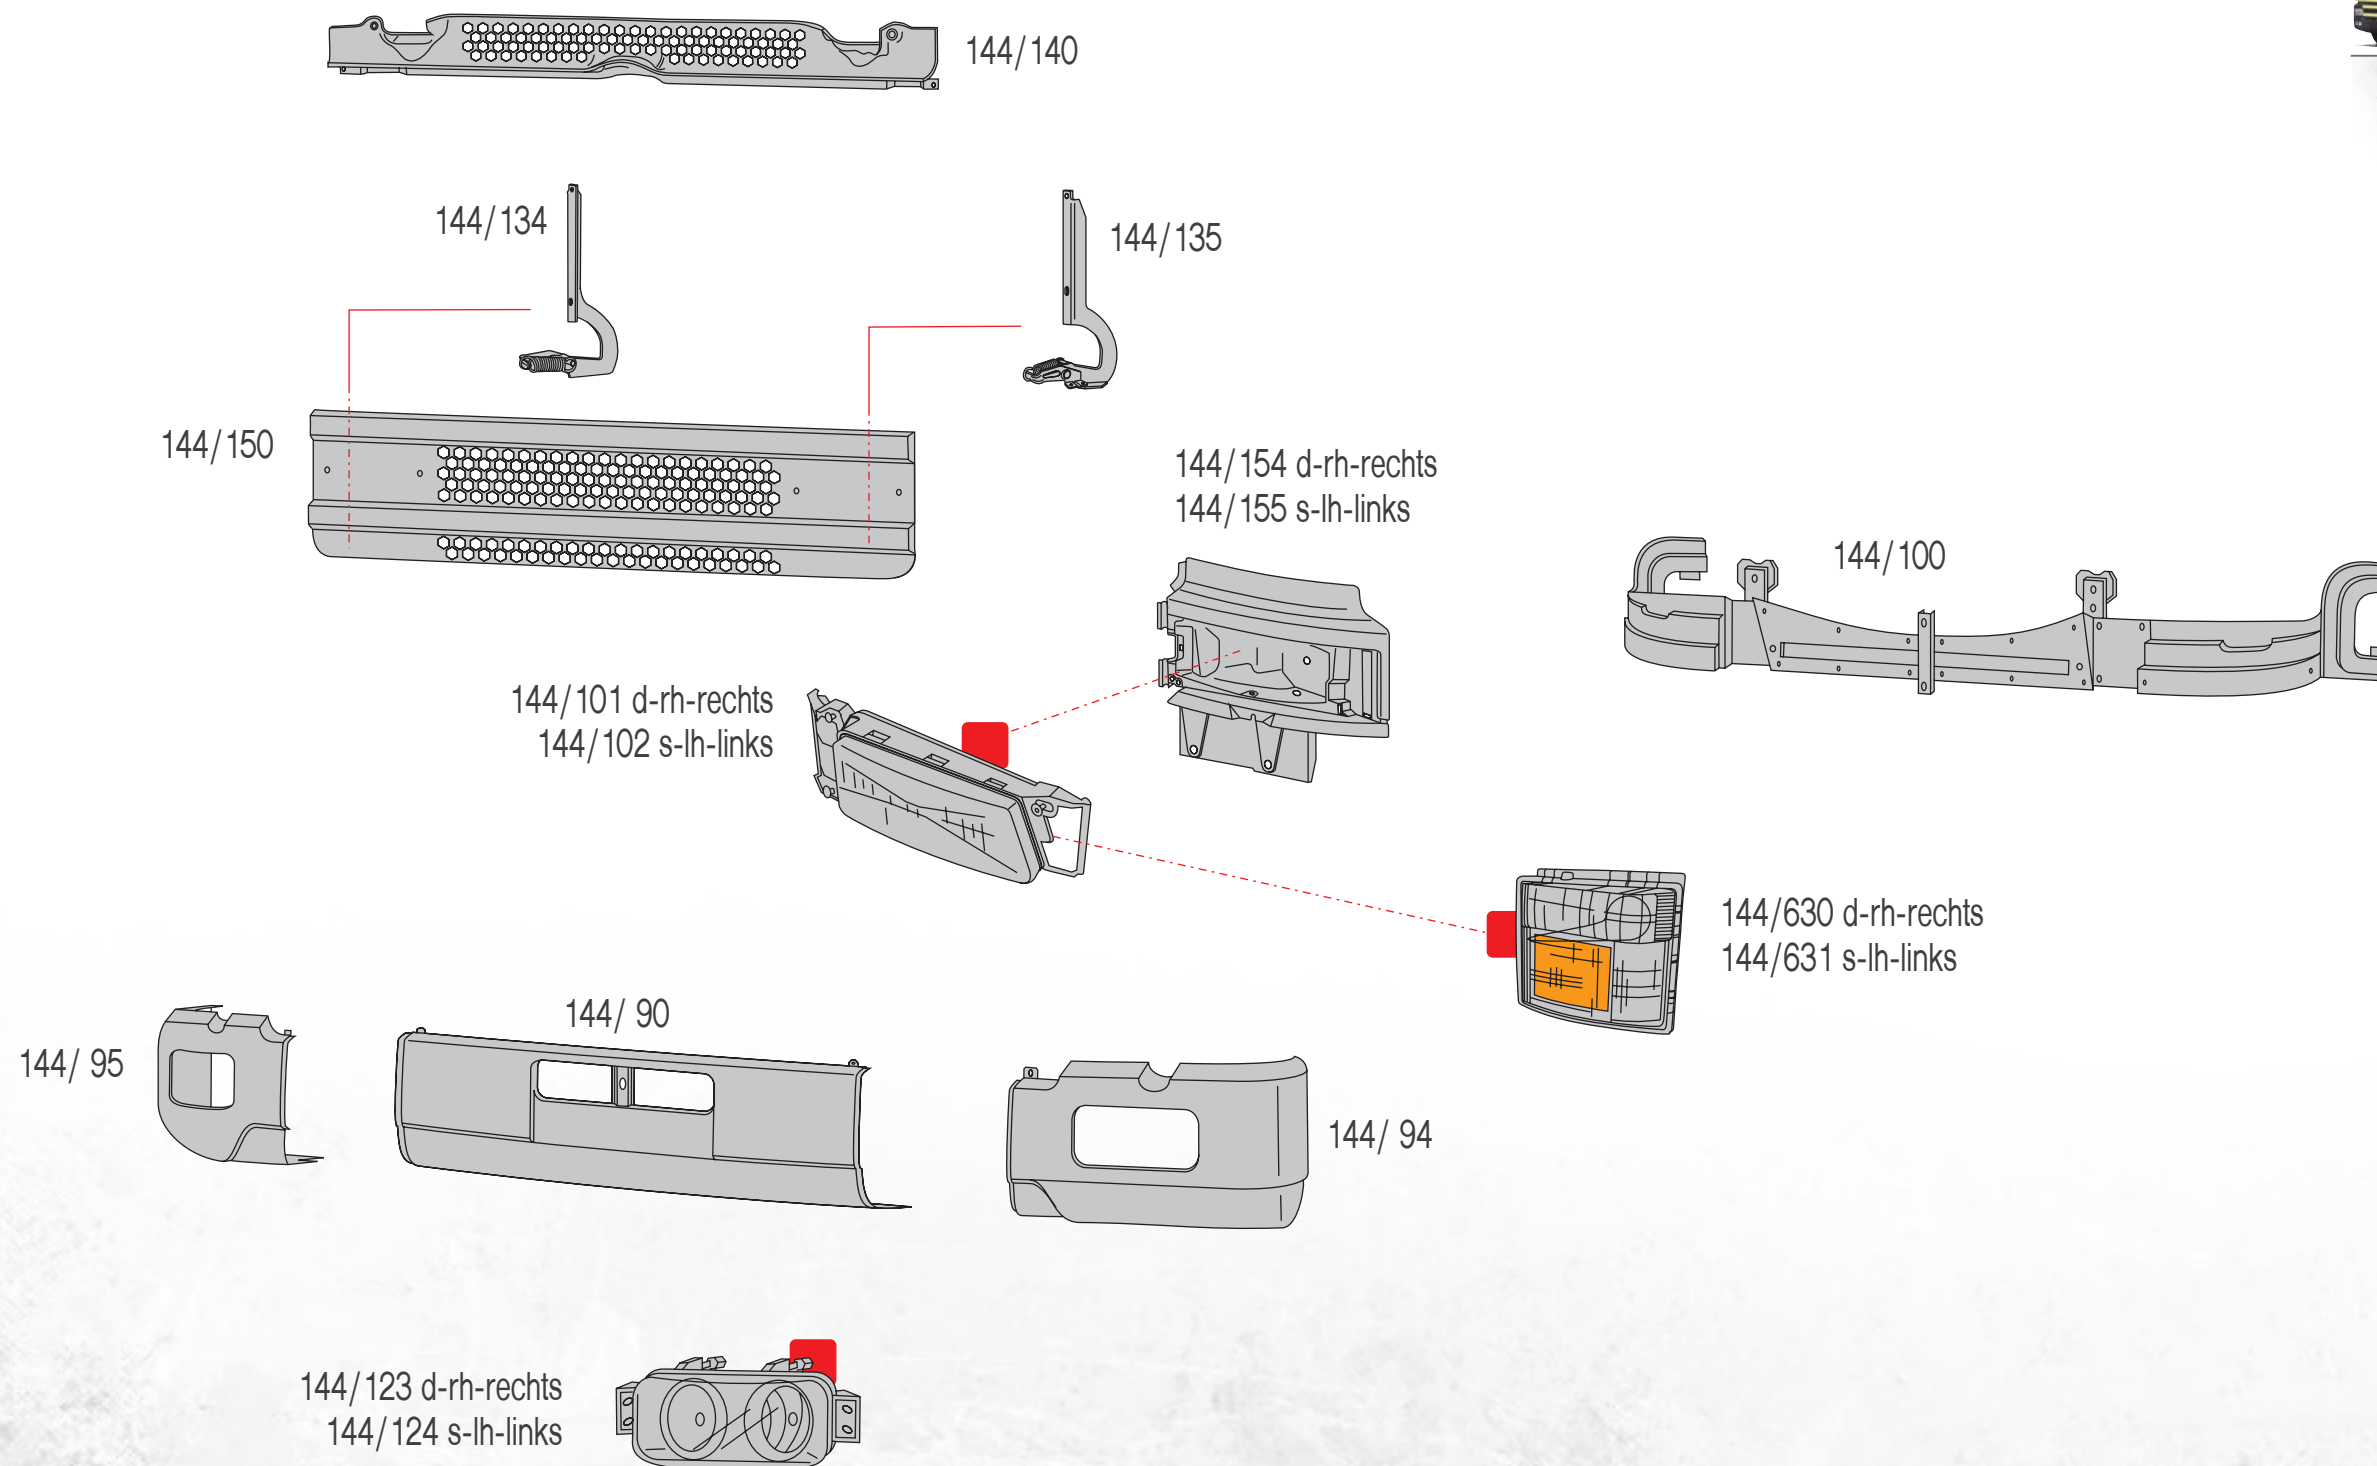

144/123 d-rh-rechts | 144/124 s-lh-links

144/630 d-rh-rechts | 144/631 s-lh-links

(→2004)

144/101 d-rh-rechts | 144/102 s-lh-links

(→2004)

suitable to
SCANIA 144 CR