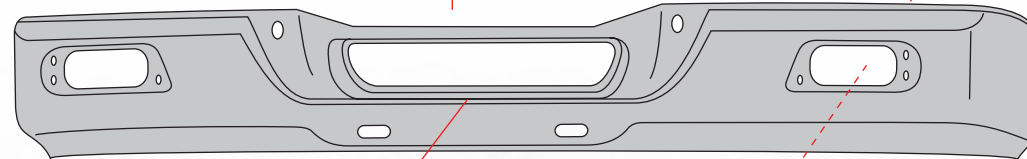

XF2/ 99

XF5/700 d-rh-rechts
XF5/701 s-lh-links

XF5/ 82

XF5/ 83

XF5/ 95