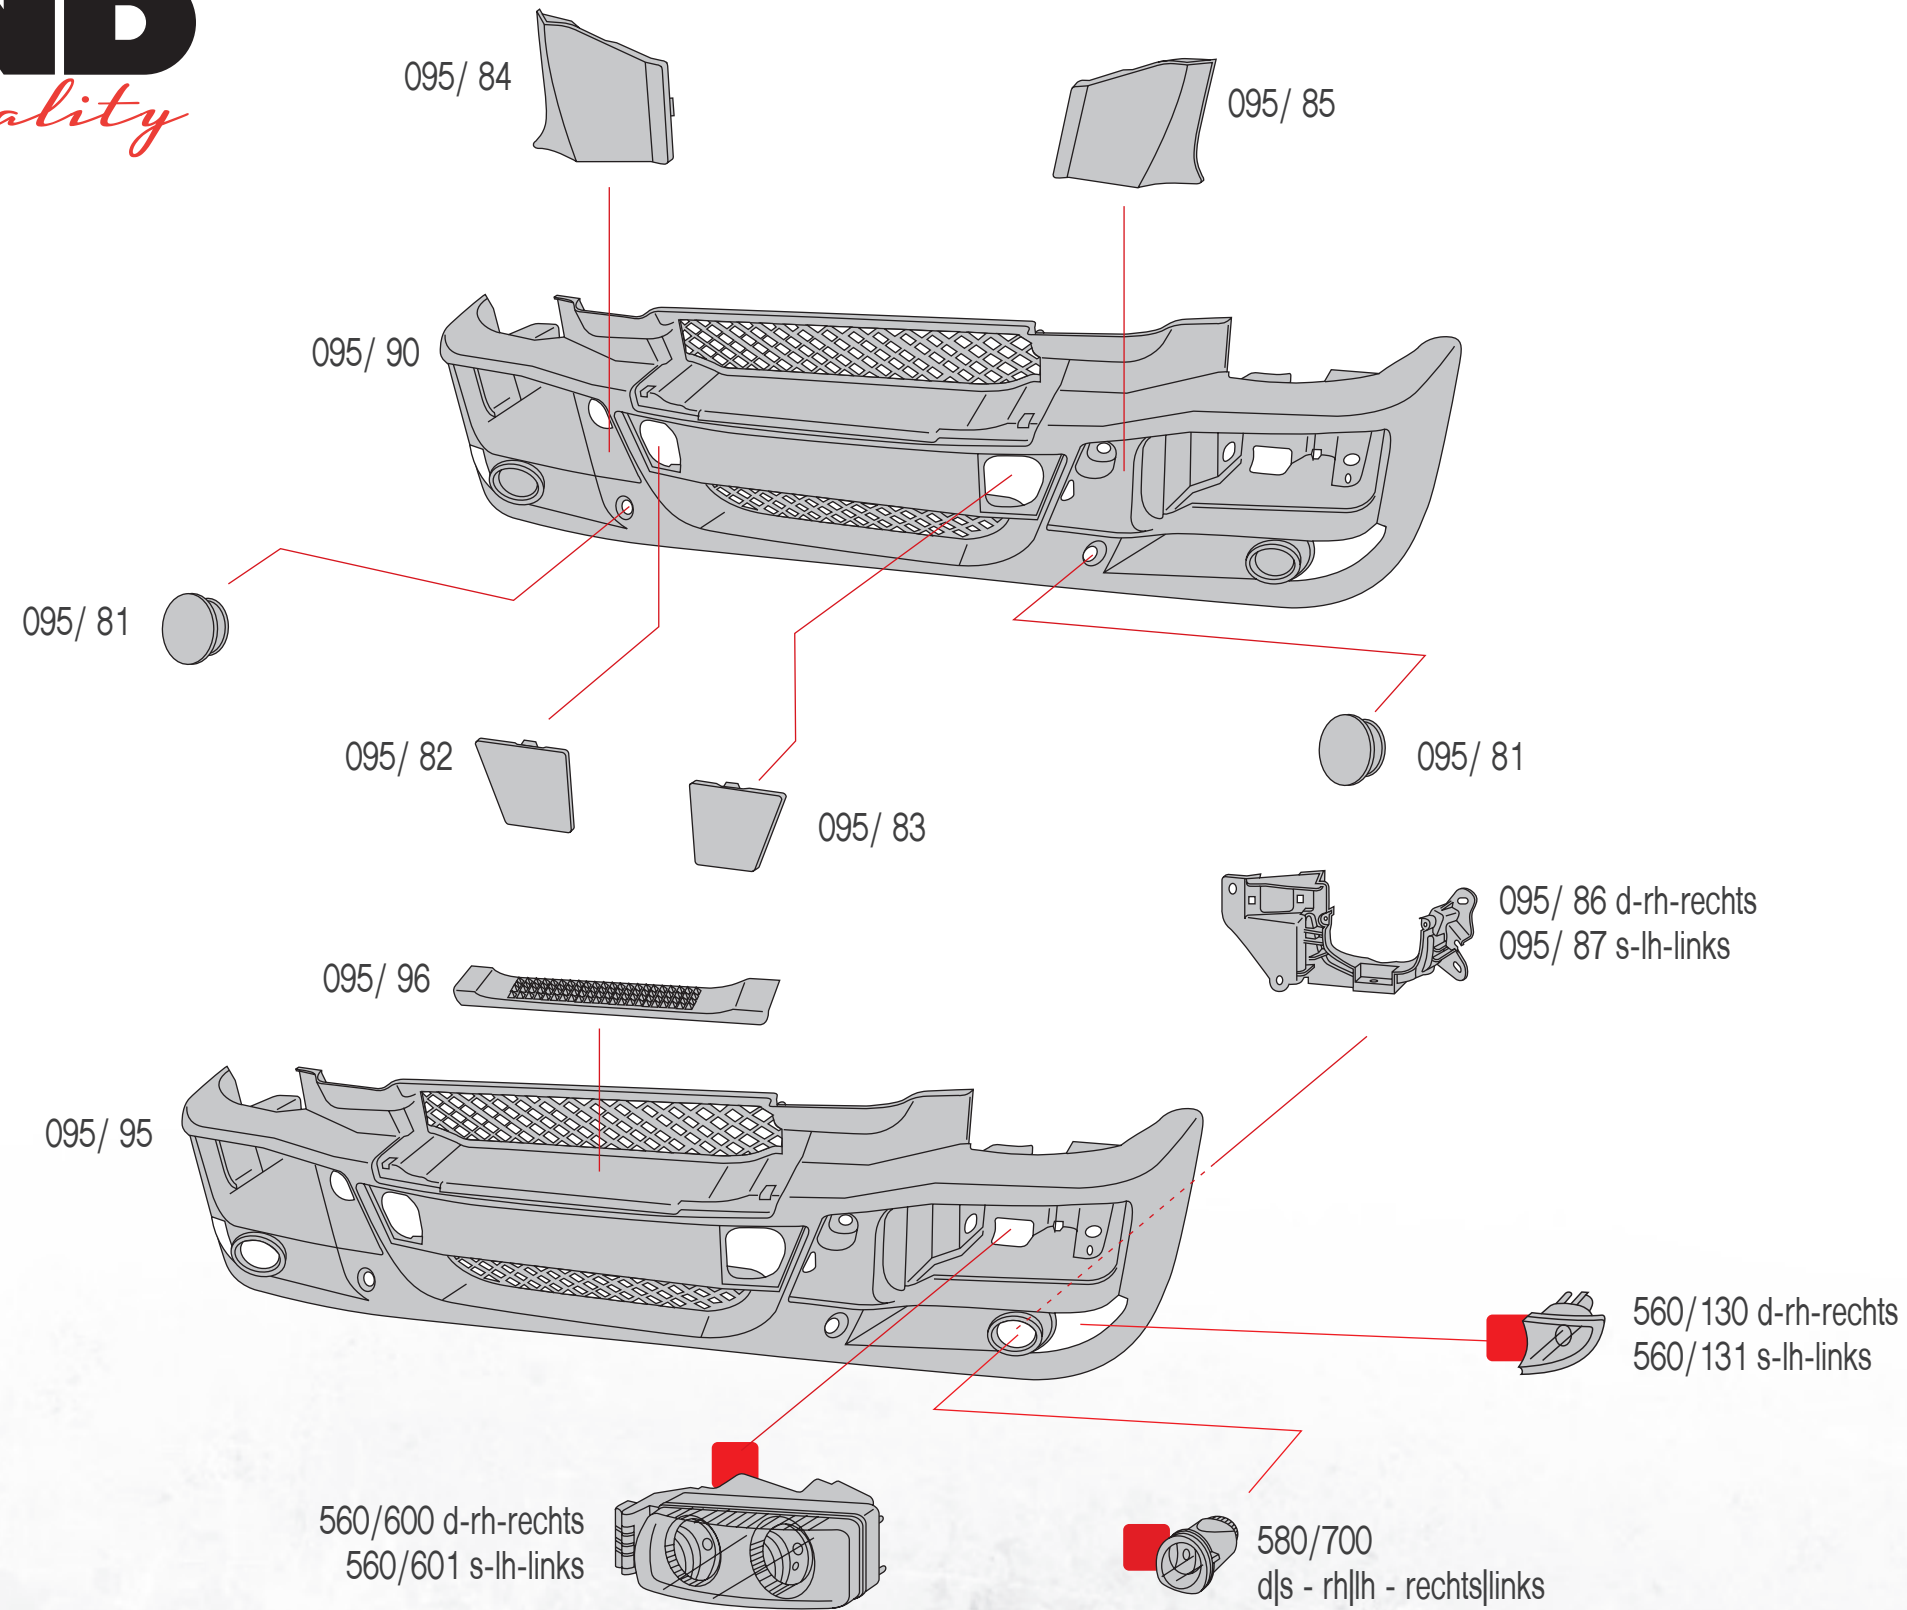

580/700 d|s-rh||h-rechts|links

560/130 d-rh-rechts | 560/131 s-lh-links

560/600 d-rh-rechts | 560/601 s-lh-links

suitable to

IVECO 95.EUROCARGO 2008