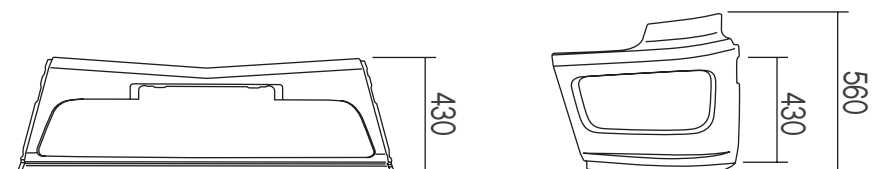

973/142 d-rh-rechts | 973/143 s-lh-links

(2013→)

973/604 d-rh-rechts | 973/605 s-lh-links

(2004→)

suitable to

MERCEDES-BENZ ATEGO EURO 6