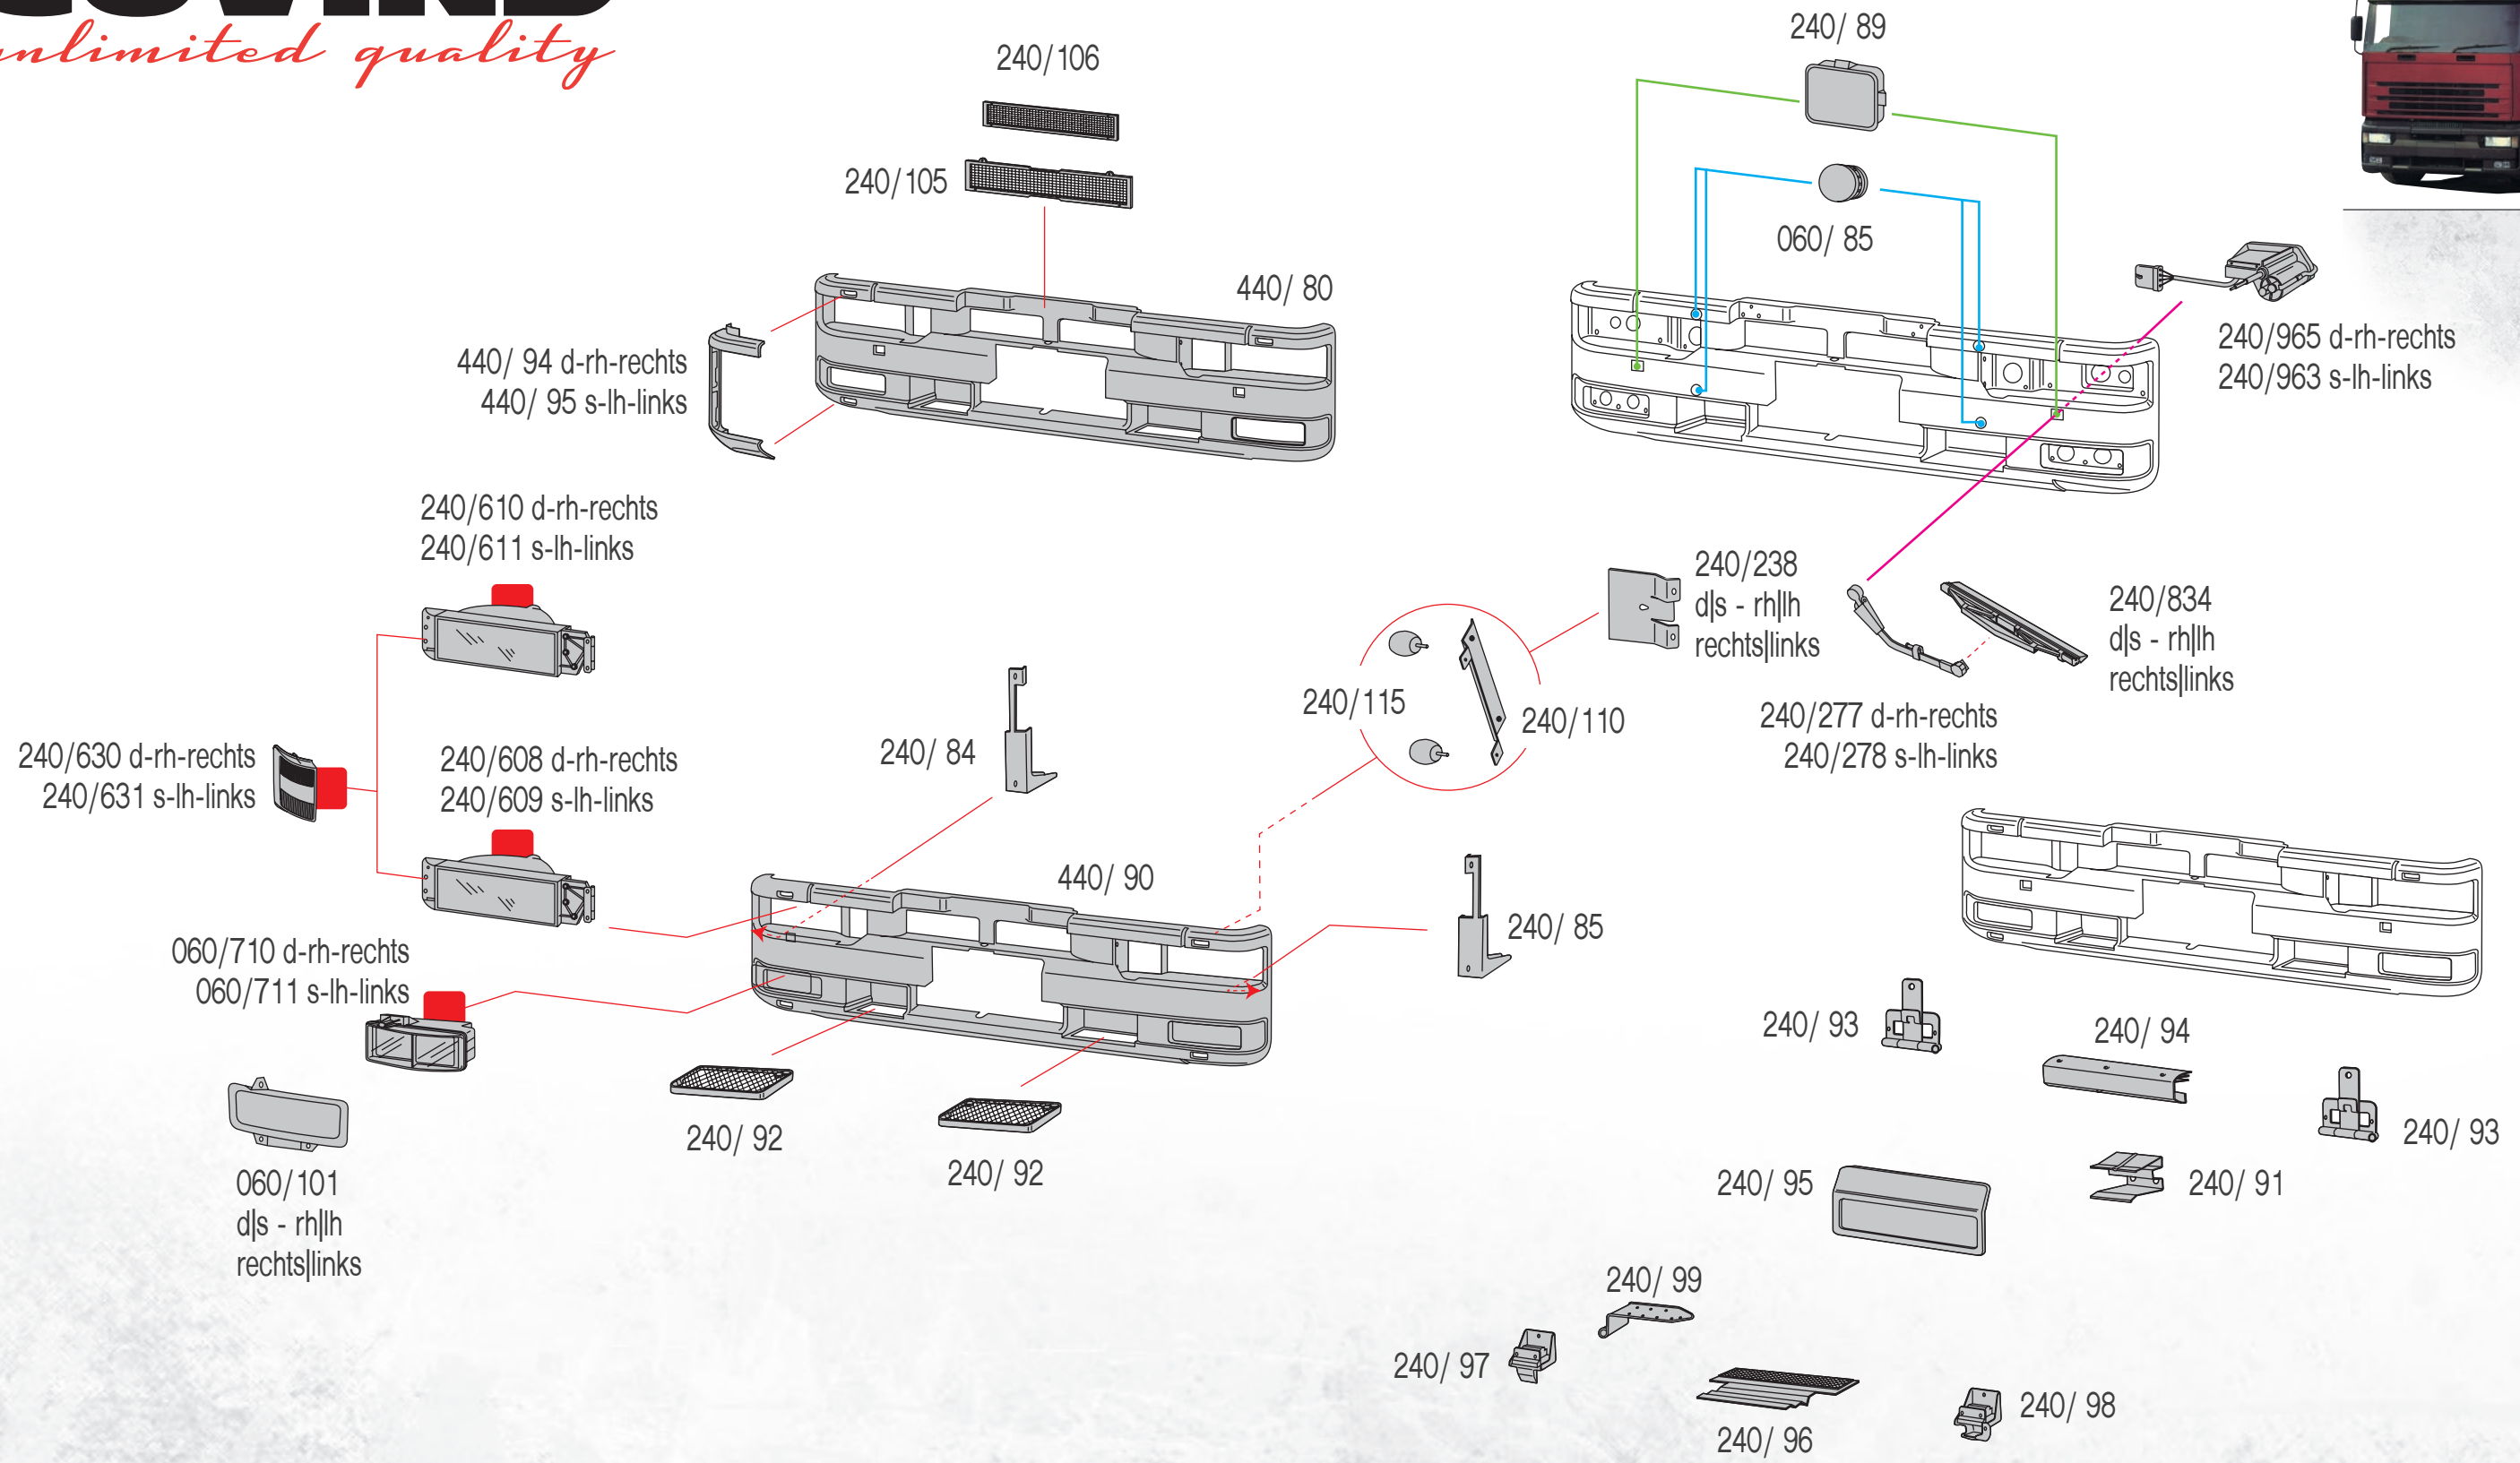

240/610 d-rh-rechts | 240/611 s-lh-links

060/710 d-rh-rechts | 060/711 s-lh-links

240/608 d-rh-rechts | 240/609 s-lh-links

240/630 d-rh-rechts | 240/631 s-lh-links

suitable to
IVECO EUROSTAR