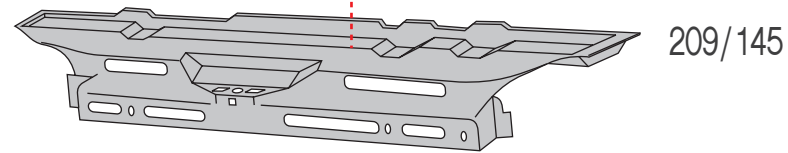

209/145

209/130