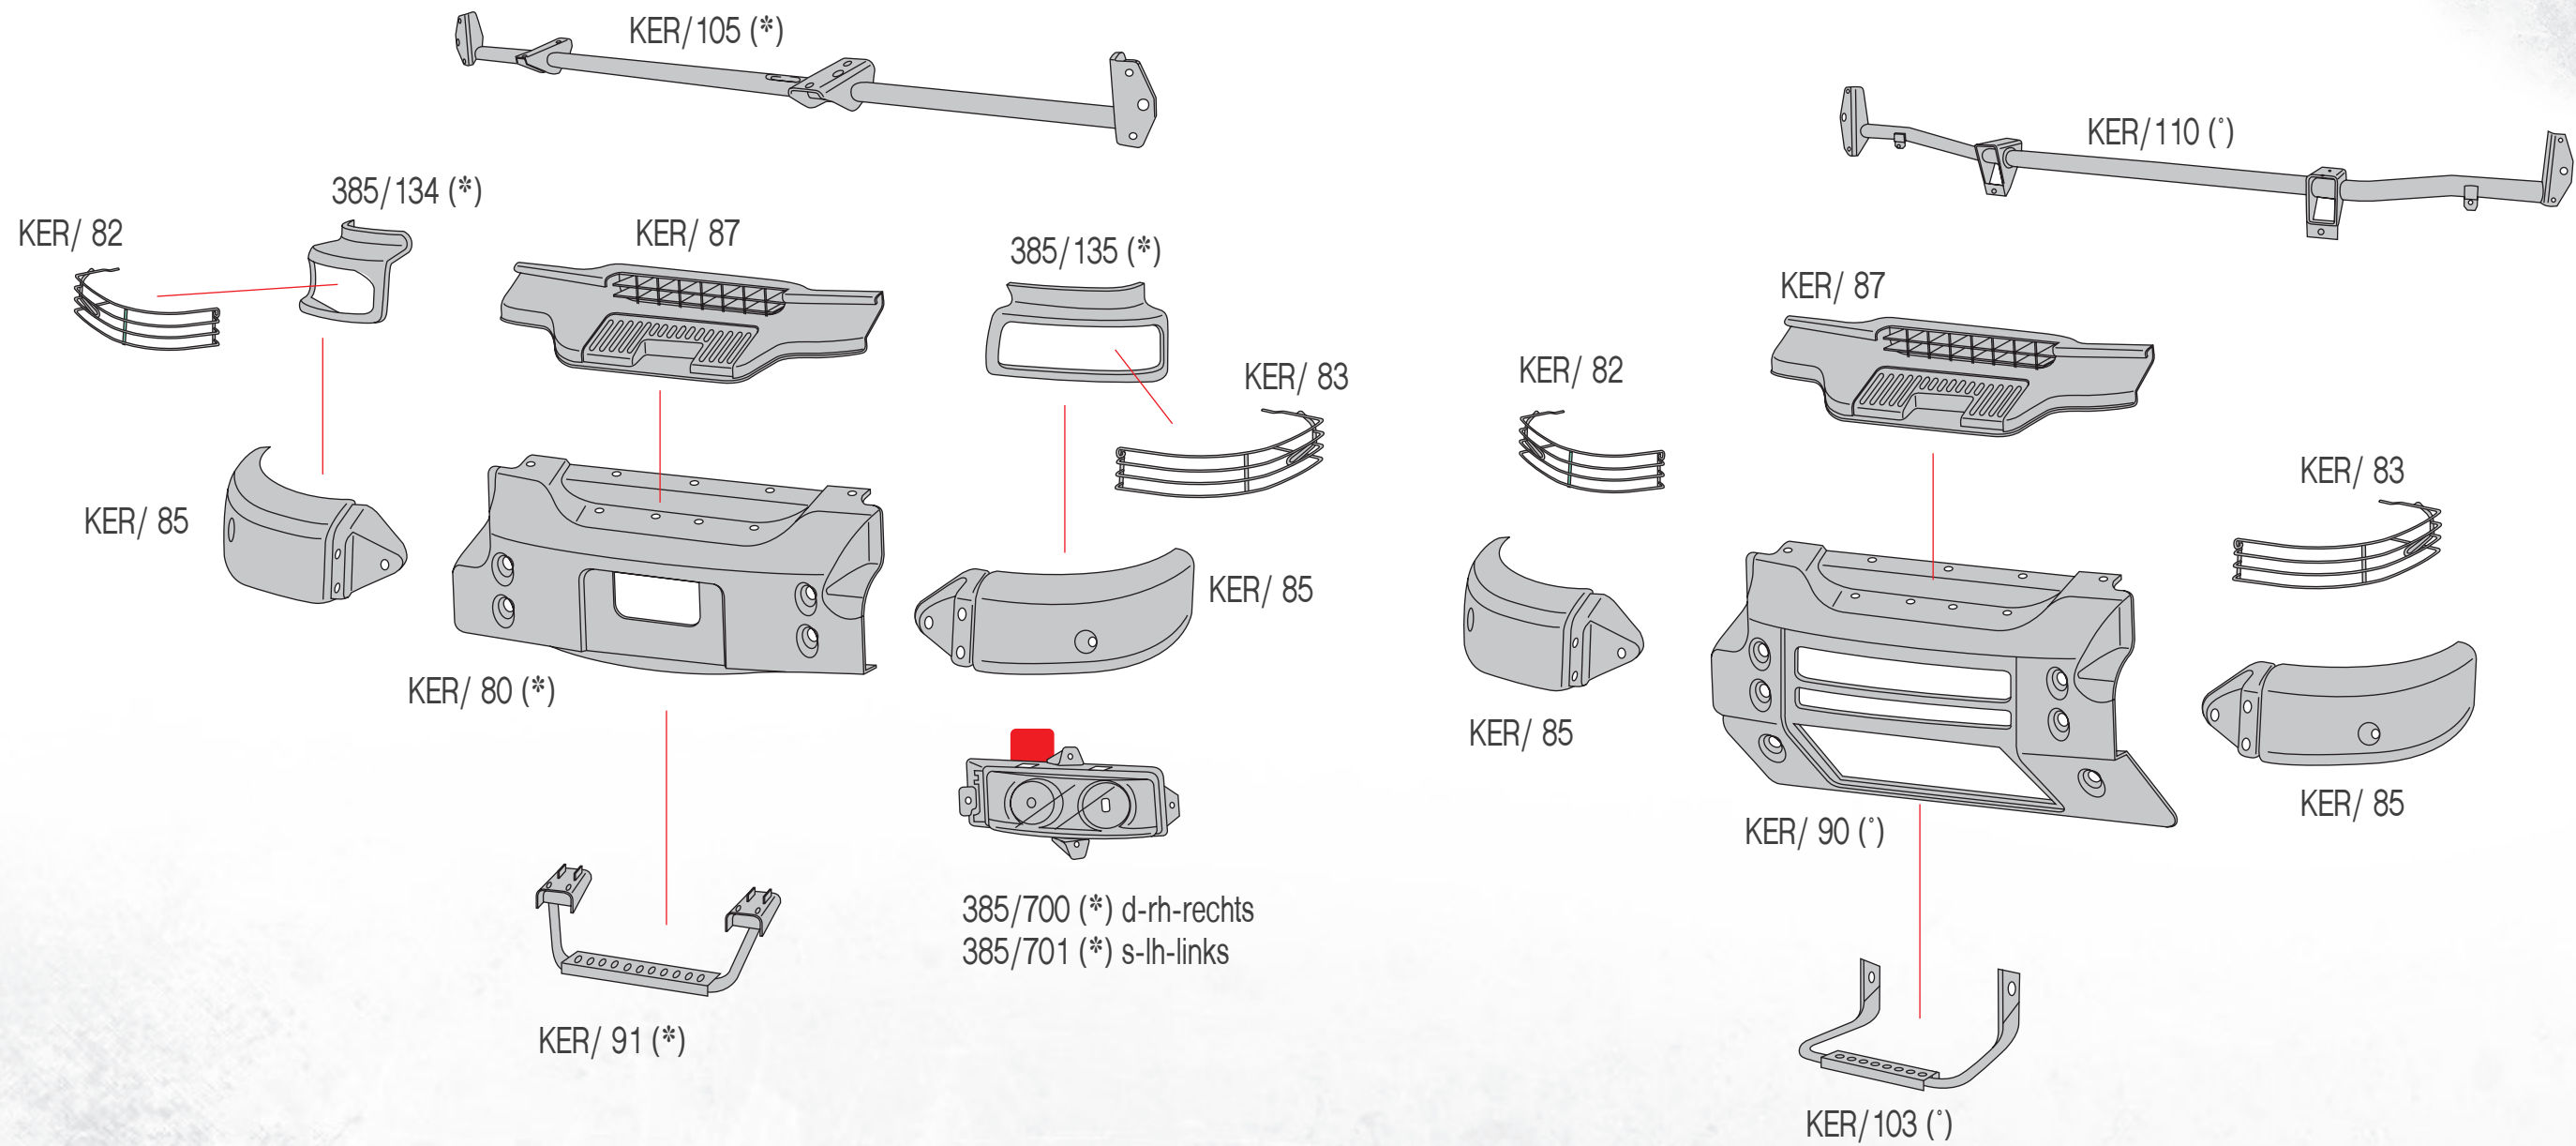

385/700 d-rh-rechts | 385/701 s-lh-links (1996-2005) 1a serie-1st series-1. Serie

(*) prima serie - first series - erste Serie

(°) seconda serie - second series - zweite Serie

suitable to
RENAULT KERAX