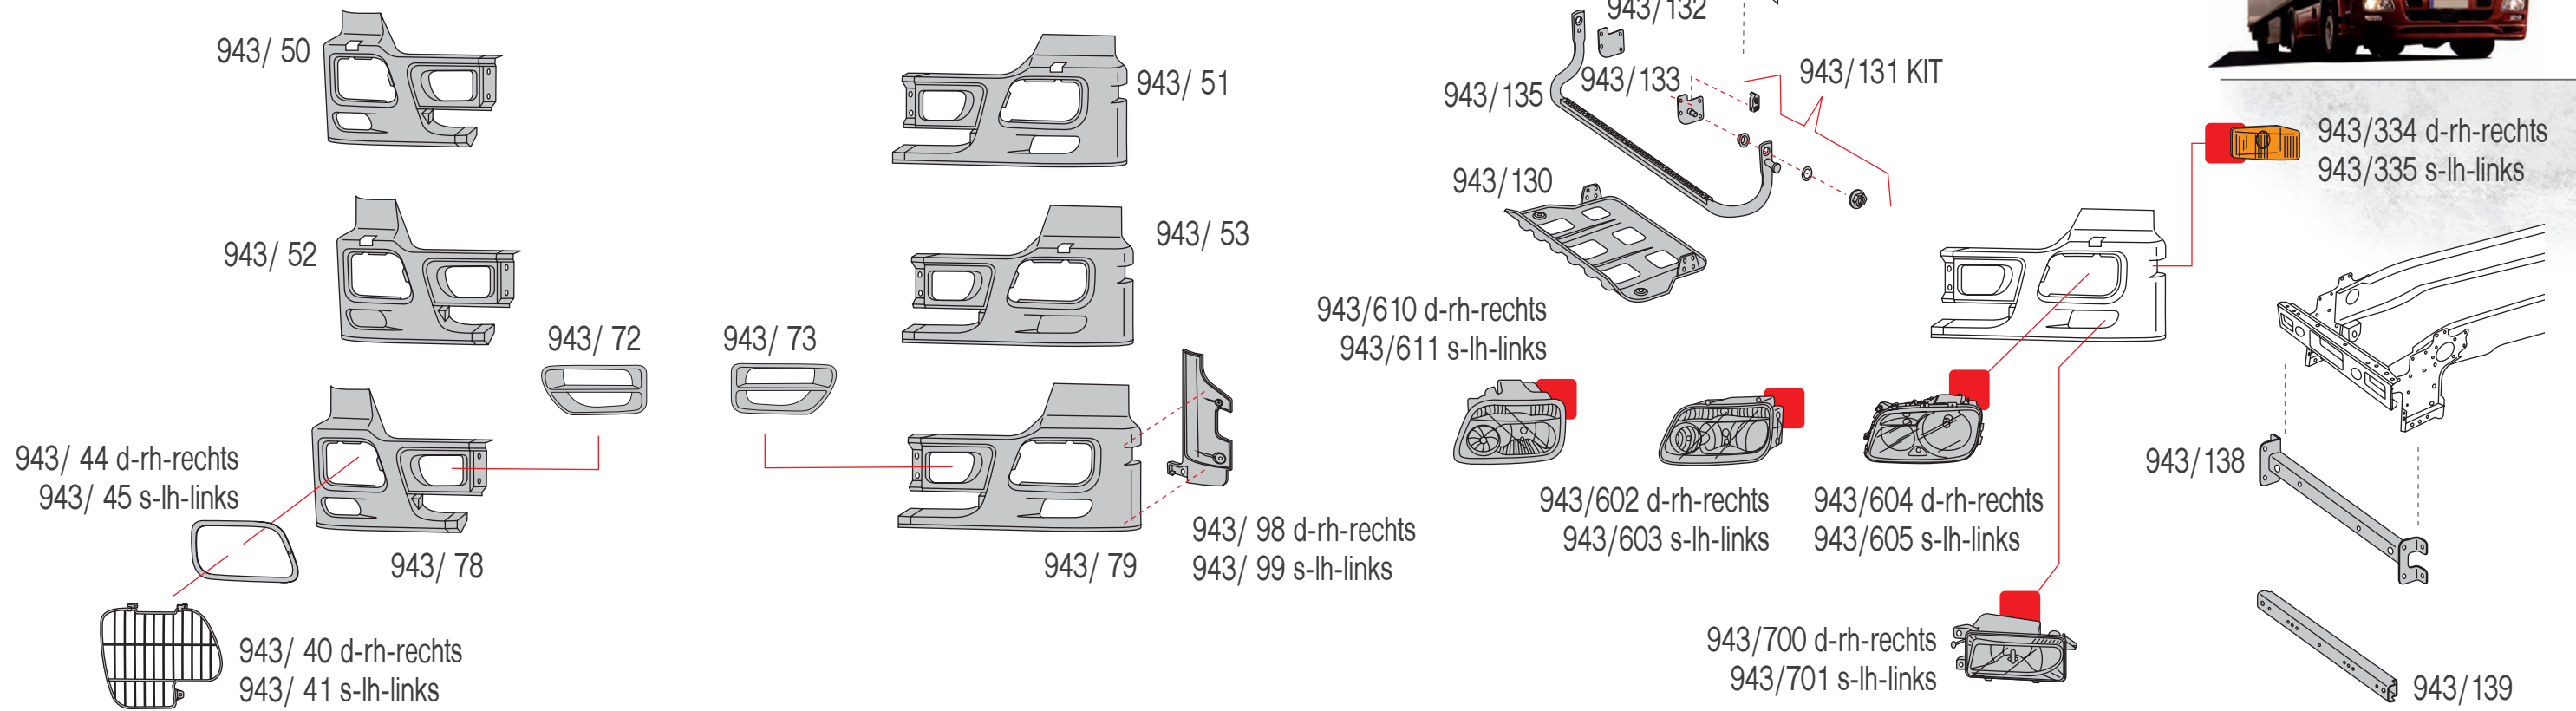

COVIND

unlimited quality

943/604 d-rh-rechts | 943/605 s-lh-links (2010→)

943/602 d-rh-rechts | 943/603 s-lh-links (2009→)

943/610 d-rh-rechts | 943/611 s-lh-links (2003→2009)

943/700 d-rh-rechts | 943/701 s-lh-links (2010→)

943/334 d-rh-rechts | 943/335 s-lh-links (2003→2009)

943/330 d-rh-rechts | 943/331 s-lh-links (2008→)