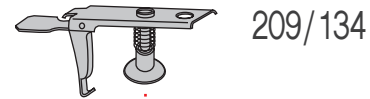

209/150
guida sinistra
lh drive
Linkslenker
209/135
guida destra
rh drive
Rechtslenker

209/134

209/133

209/145

209/130

209/510

209/511

209/ 95
grigio, con fori tergifaro
grey, with headlamp wiper holes
grau, mit Scheinwerferreinigungsanlage

209/ 96

209/ 90
grigio, senza fori tergifaro
grey, without headlamp wiper holes
grau, ohne Scheinwerferreinigungsanlage

209/105
vernice di fondo, senza fori tergifaro
unprocessed, without headlamp wiper holes
roh, ohne Scheinwerferreinigungsanlage

suitable to

MERCEDES-BENZ SPRINTER (2000-2006)

seconda serie
second series
zweite serie