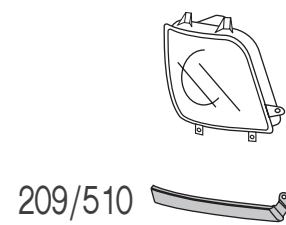

209/510

209/511

209/ 95  
grigio, con fori tergifaro  
grey, with headlamp wiper holes  
grau, mit Scheinwerferreinigungsanlage

209/ 96

209/ 90  
grigio, senza fori tergifaro  
grey, without headlamp wiper holes  
grau, ohne Scheinwerferreinigungsanlage