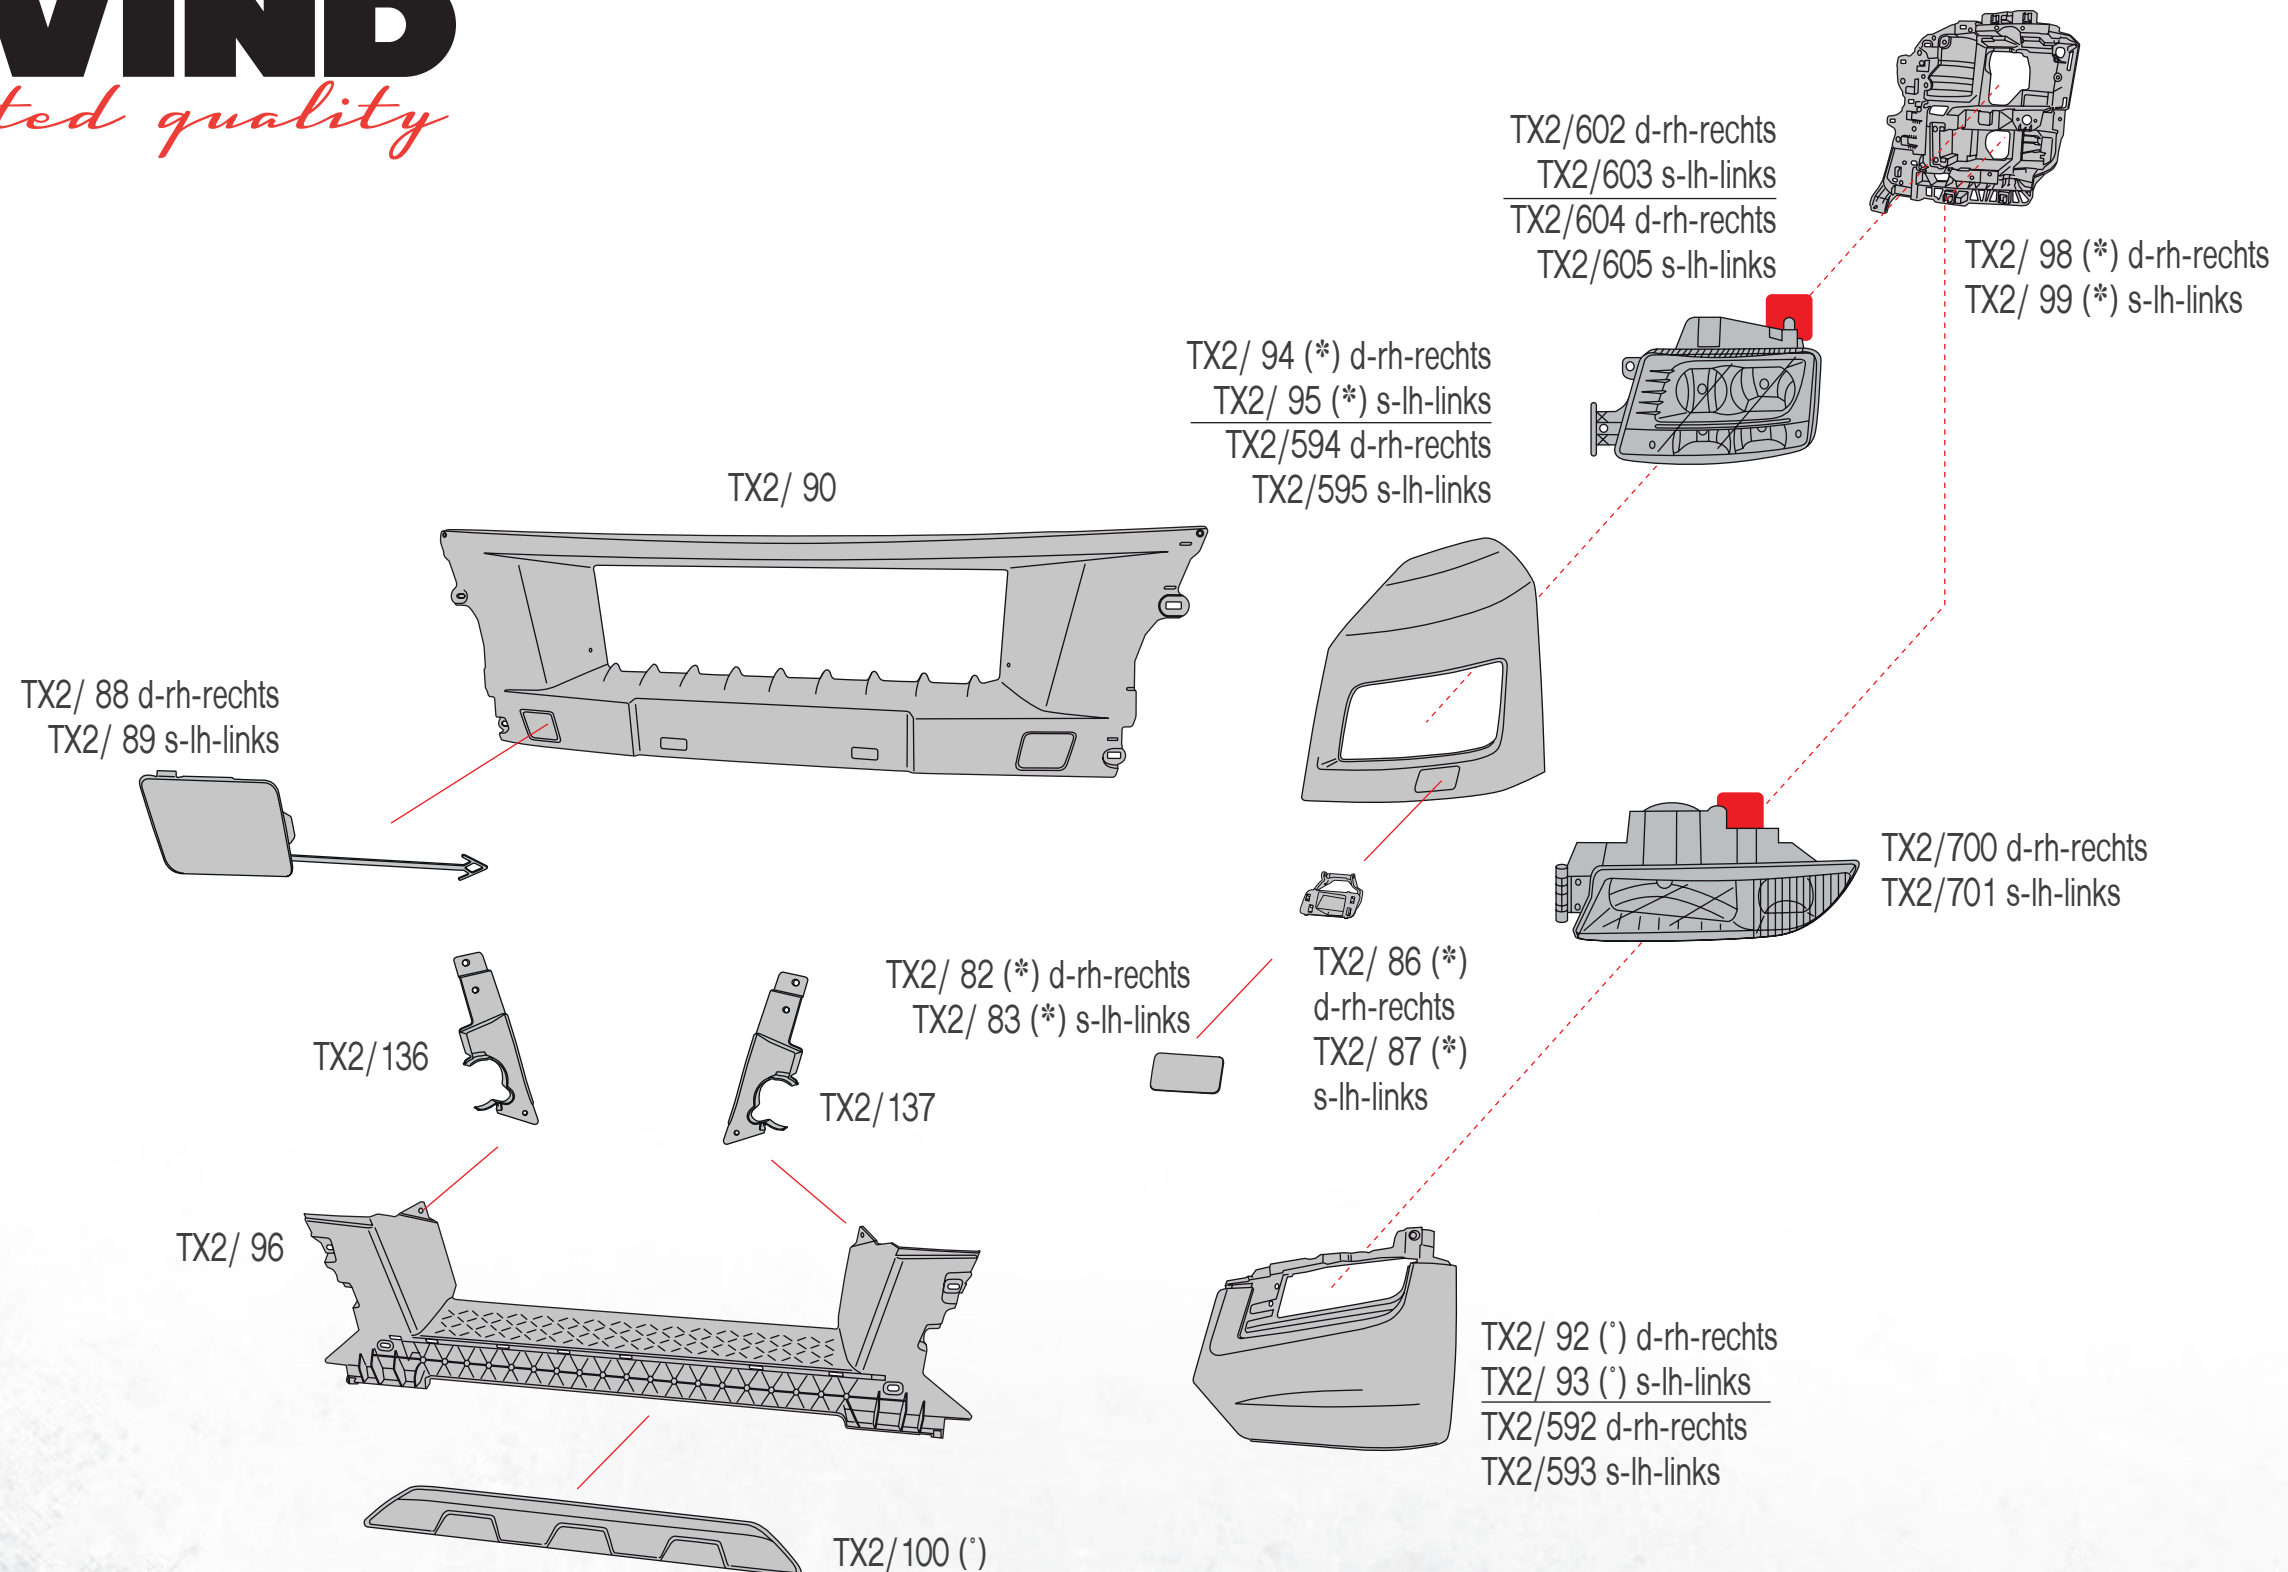

TX2/700 d-rh-rechts | TX2/701 s-lh-links

(2008→)

H4 **H3** **E**

TX2/602 d-rh-rechts | TX2/603 s-lh-links

TGS Euro 6

H7 **H7** **LED** **E**

CON LUCI DI PARCHEGGIO A LED
WITH LED PARKING
MIT PARKLICHT (LED)

TX2/604 d-rh-rechts | TX2/605 s-lh-links

TGS Euro 6

H7 **H7** **H21** **LED** **DRL** **E**

CON LUCI DI PARCHEGGIO A LED
WITH LED PARKING
MIT PARKLICHT (LED)

(*) verniciato - painted - strukturlackiert
(*) grezzo - unprocessed - roh

suitable to
MAN TGX EURO 6