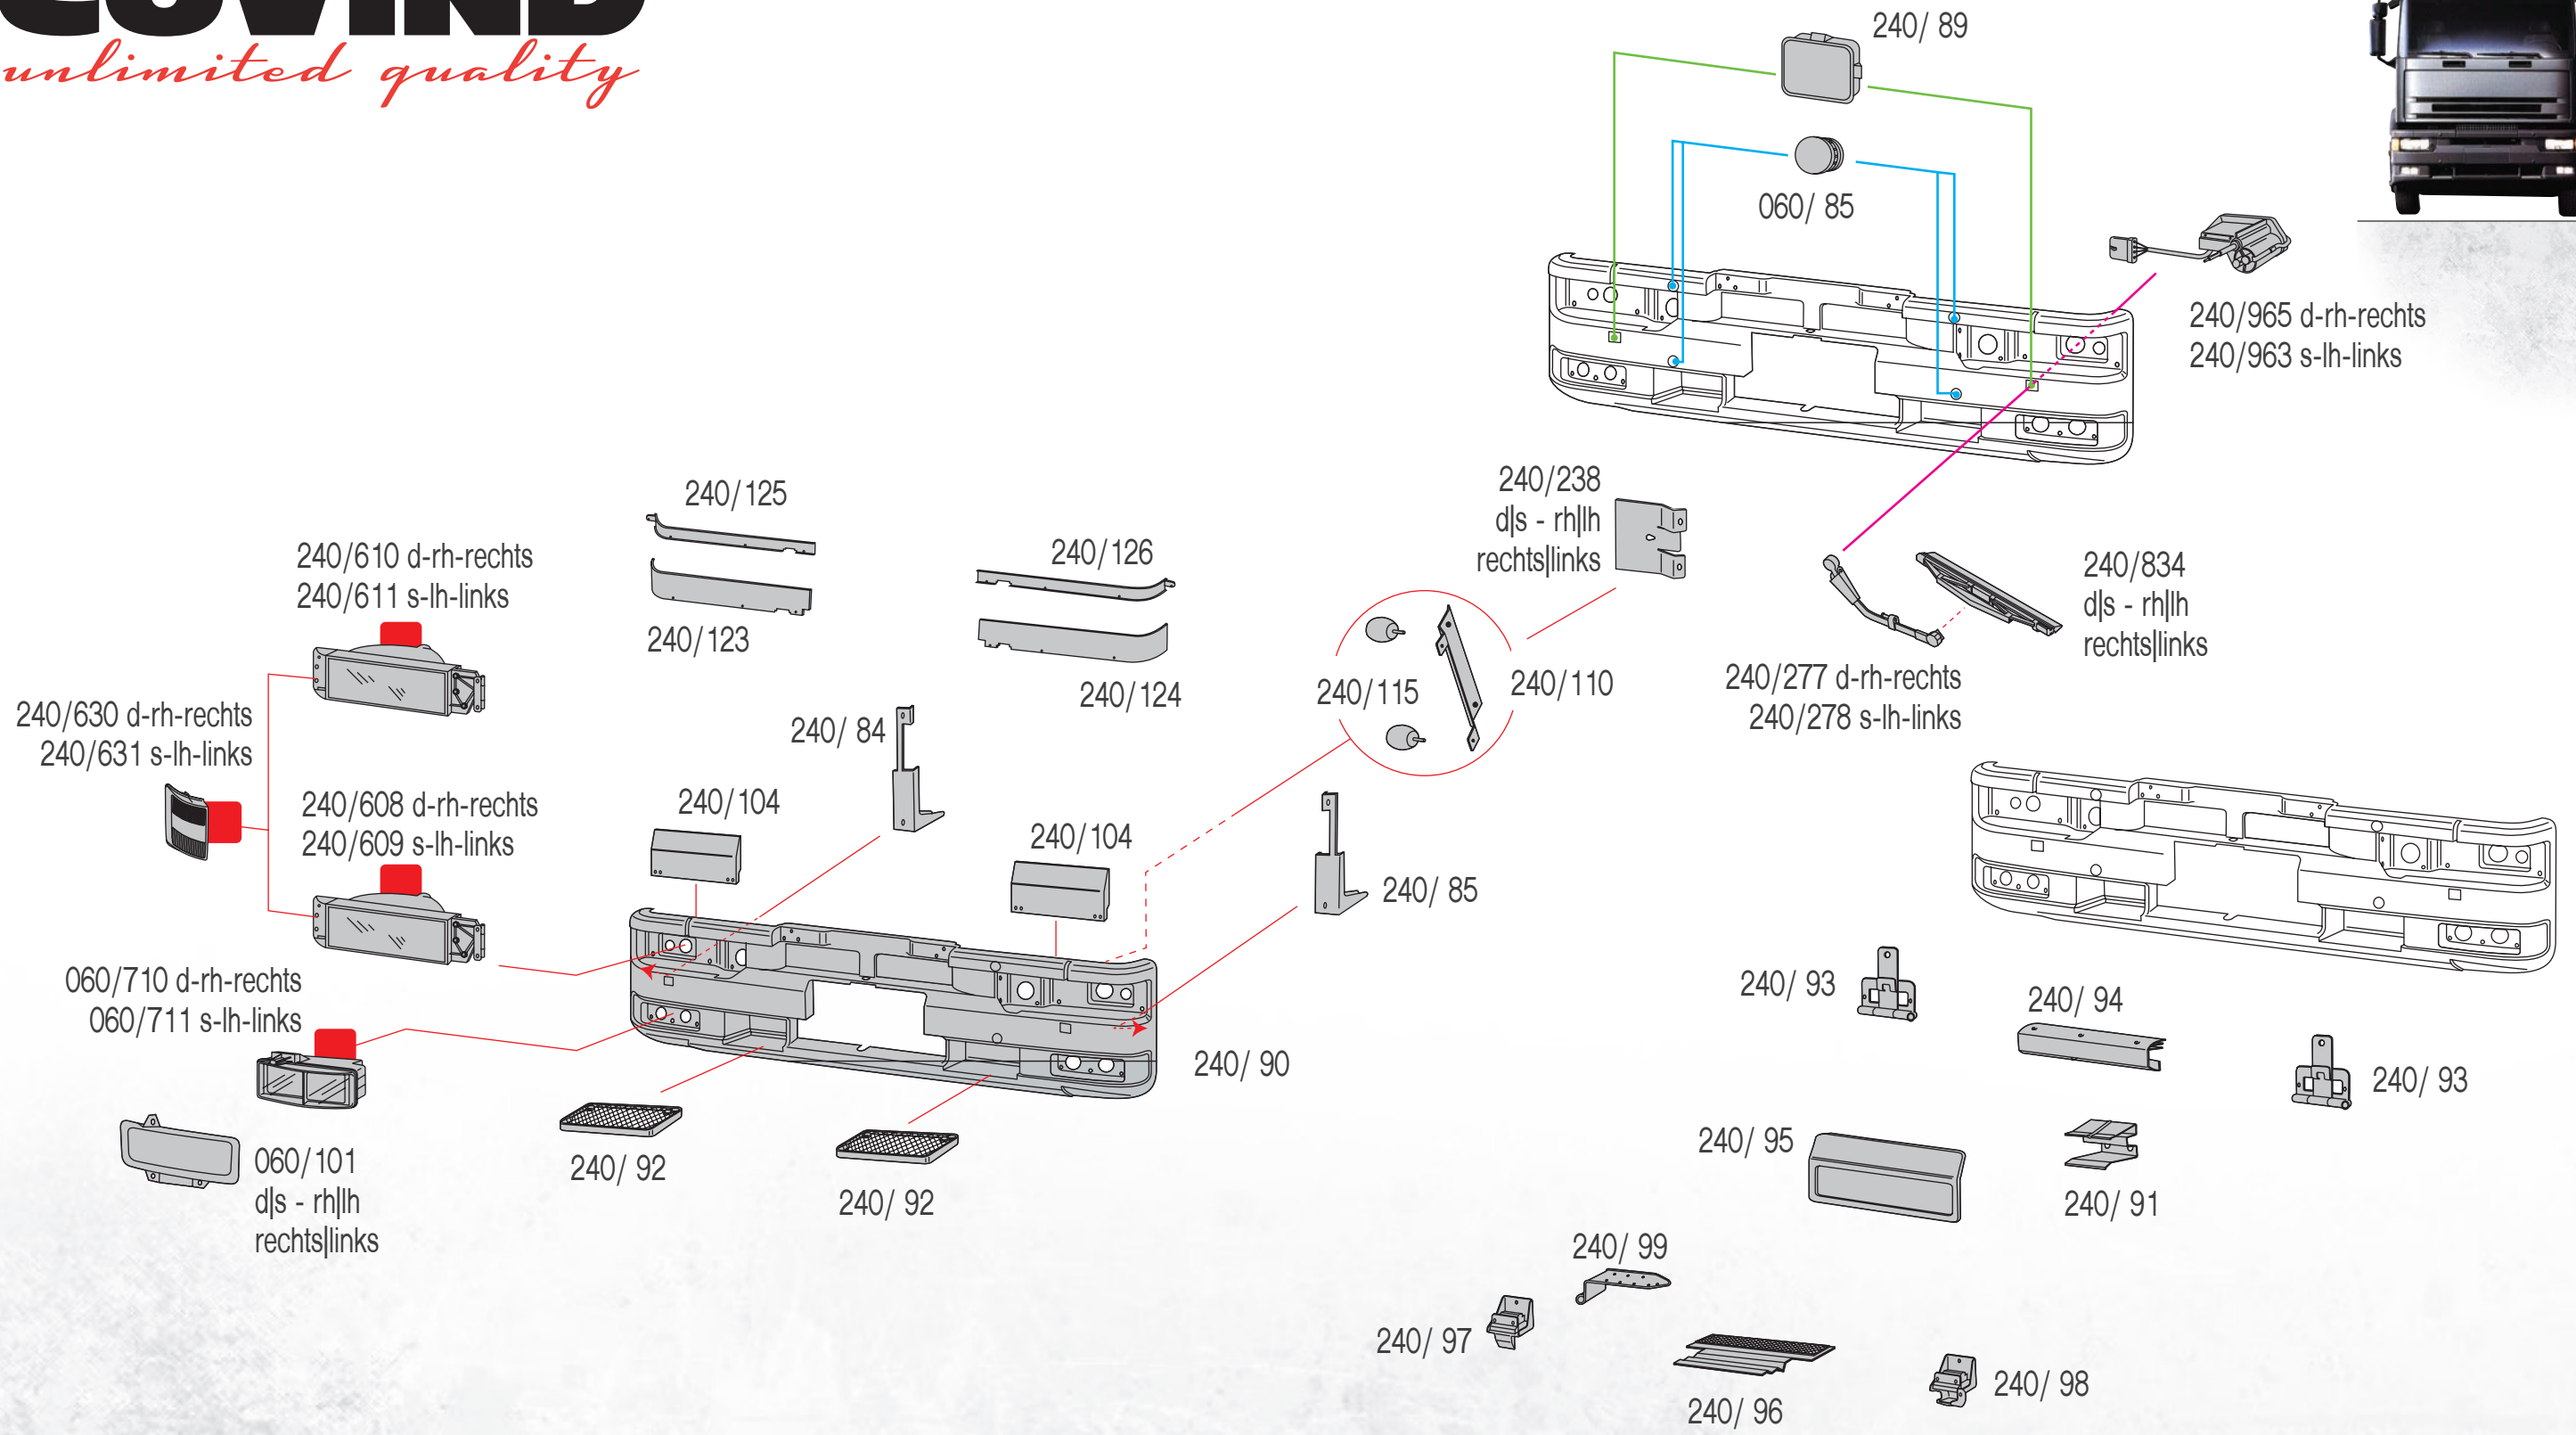

240/610 d-rh-rechts | 240/611 s-lh-links

060/710 d-rh-rechts | 060/711 s-lh-links

240/608 d-rh-rechts | 240/609 s-lh-links

240/630 d-rh-rechts | 240/631 s-lh-links

suitable to
IVECO EUROTECH