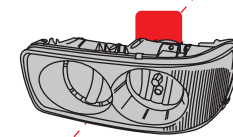

XF0/602 d-rh-rechts
XF0/603 s-lh-links

XF2/ 98