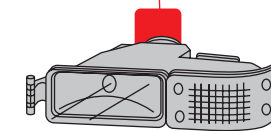

MLX/700 d-rh-rechts
MLX/701 s-lh-links
XXL/700 d-rh-rechts
XXL/701 s-lh-links