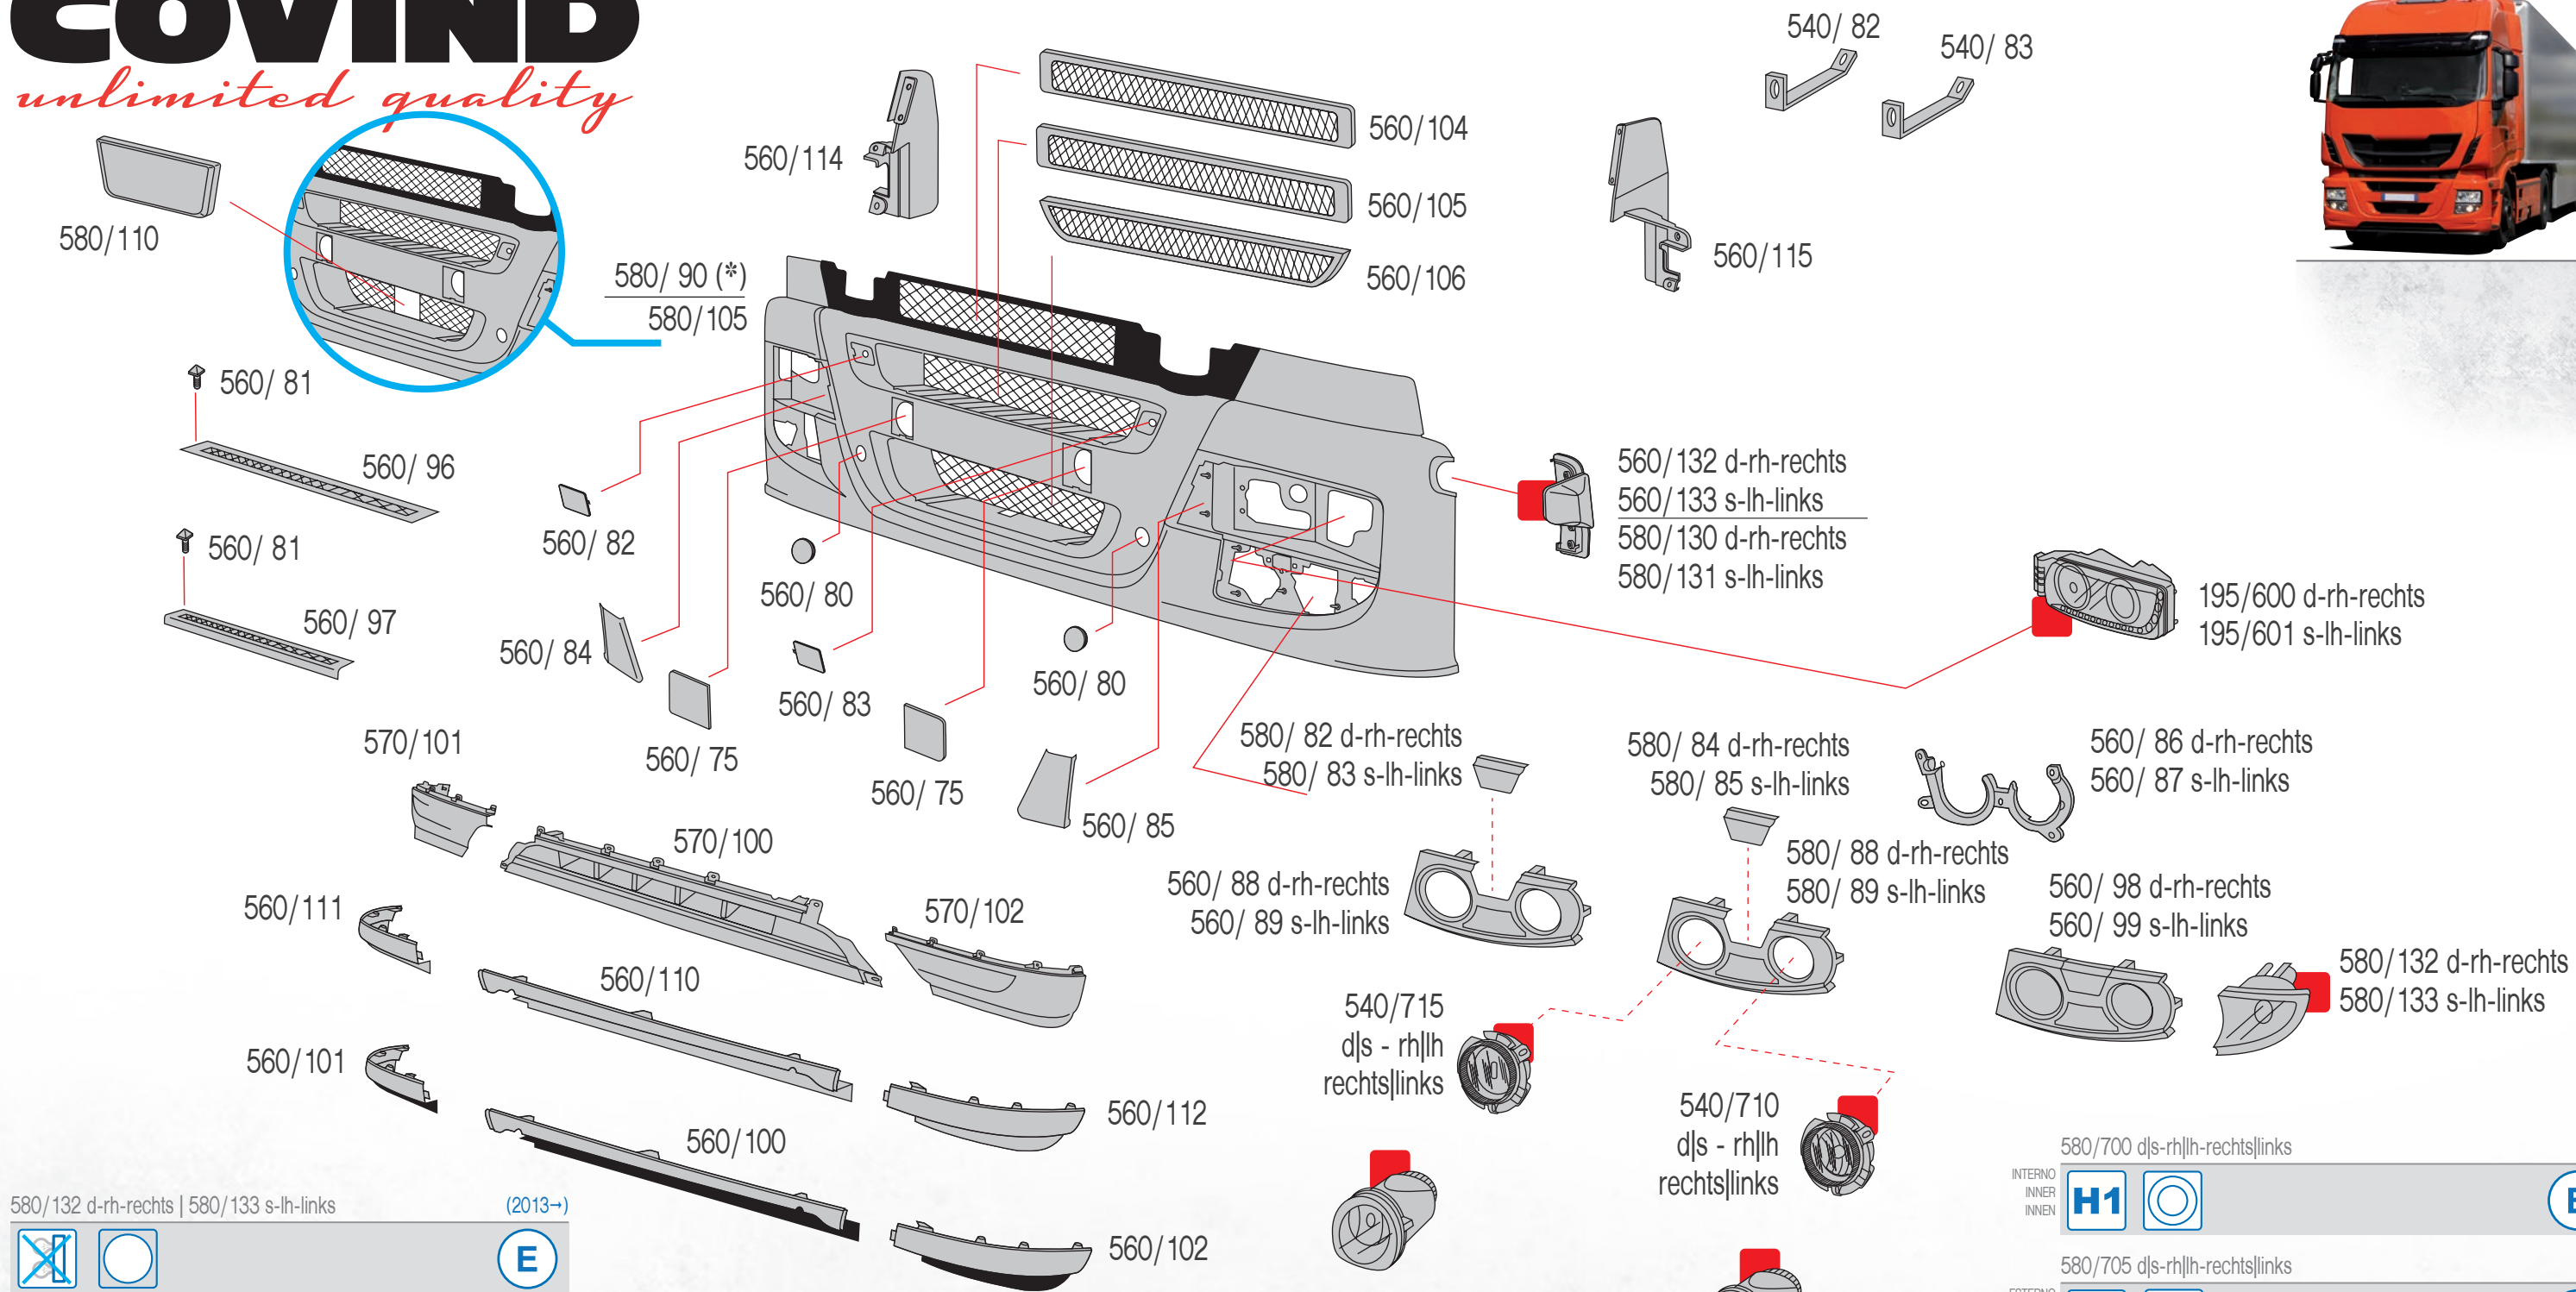

COVIND

unlimited quality

580/132 d-rh-rechts | 580/133 s-lh-links (2013→)

195/600 d-rh-rechts | 195/601 s-lh-links (2013→)

560/132 d-rh-rechts | 560/133 s-lh-links (2013→)

580/130 d-rh-rechts | 580/131 s-lh-links (2013→)

SENZA CENTRALINA
WITHOUT CONTROL UNIT
OHNE STEUERUNG

3 FORI
3 HOLES
3 AUSSCHNITT

3 FORI
3 HOLES
3 AUSSCHNITT

suitable to
IVECO AS STRALIS 2013 HI-WAY EURO 6

(*) vernice di fondo - unprocessed - Scheibenwischer mit Loch