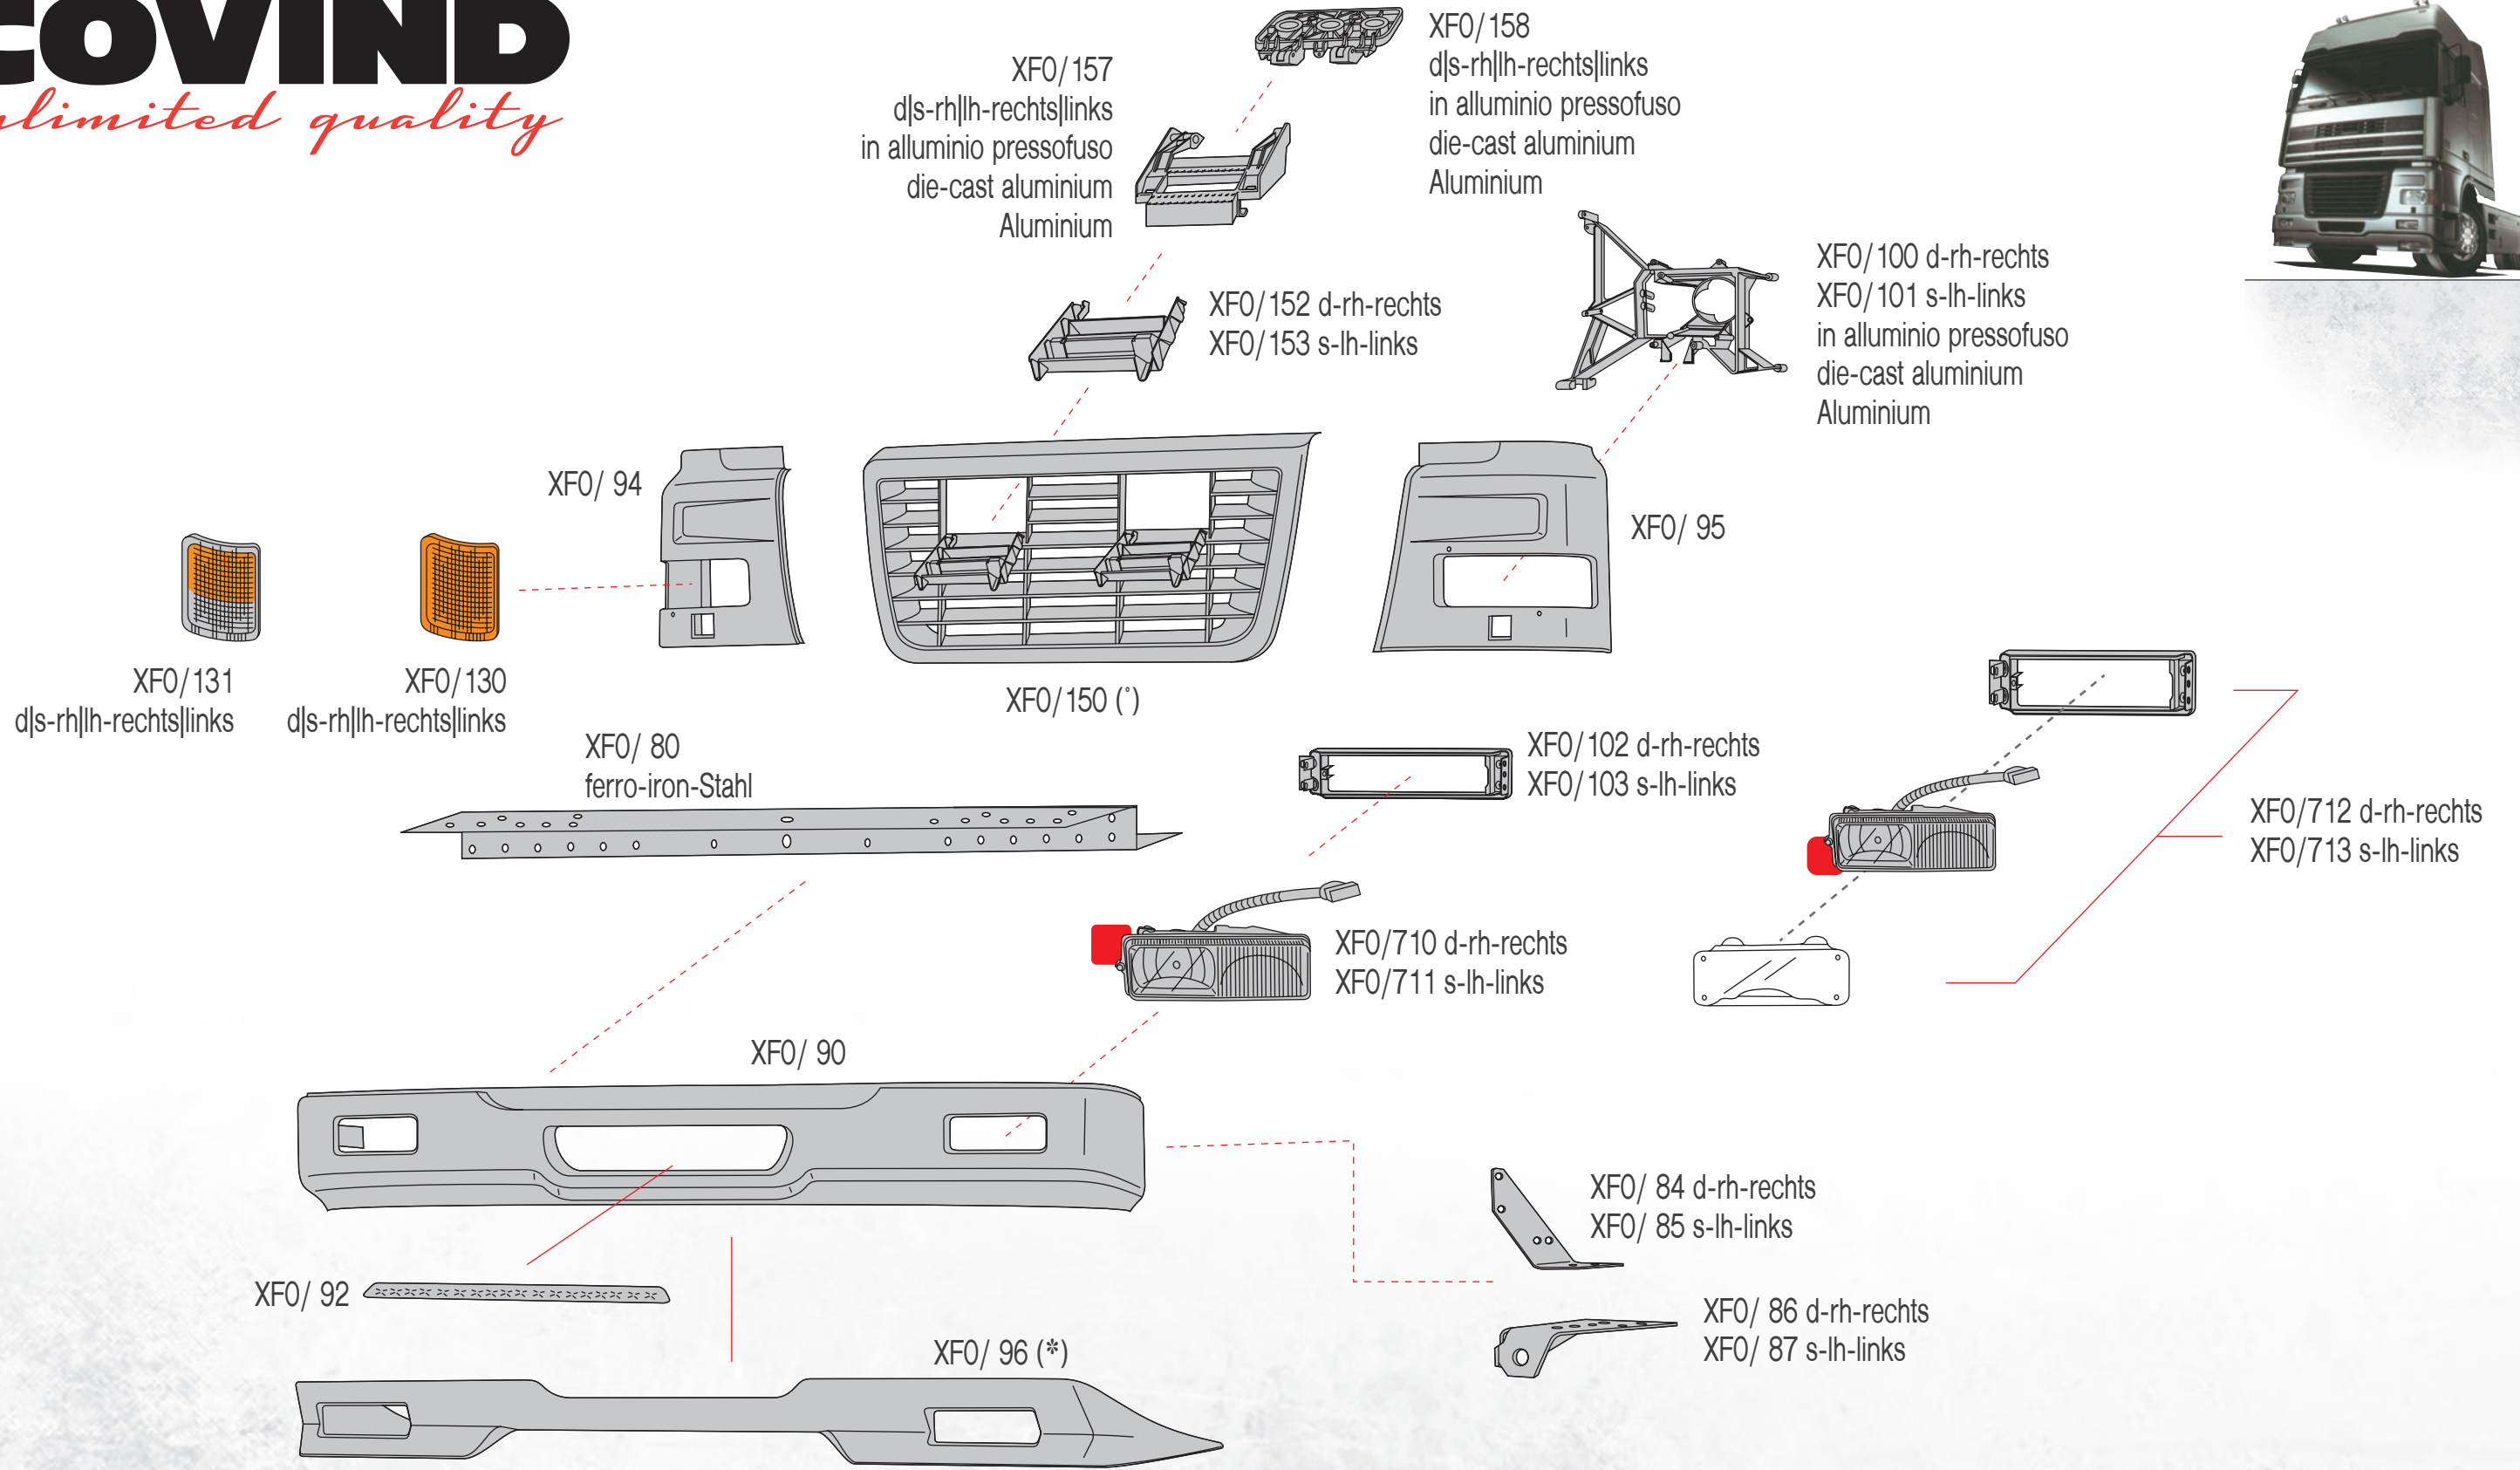

XF0/130 d|lh - rh|lh - rechts|links	(1997→)	XF0/131 d|lh - rh|lh - rechts|links	(1997→)
XF0/710 d-rh-rechts | XF0/711 s-lh-links	(1997→2002)	XF0/712 d-rh-rechts | XF0/713 s-lh-links	(1997→2002)

(*) completo di - complete with - komplett mit XF0/152-153

(*) completo di minuterie per il fissaggio with assembly screw kit mit Befestigungssatz

suitable to
DAF 95XF prima serie
first series
erste serie