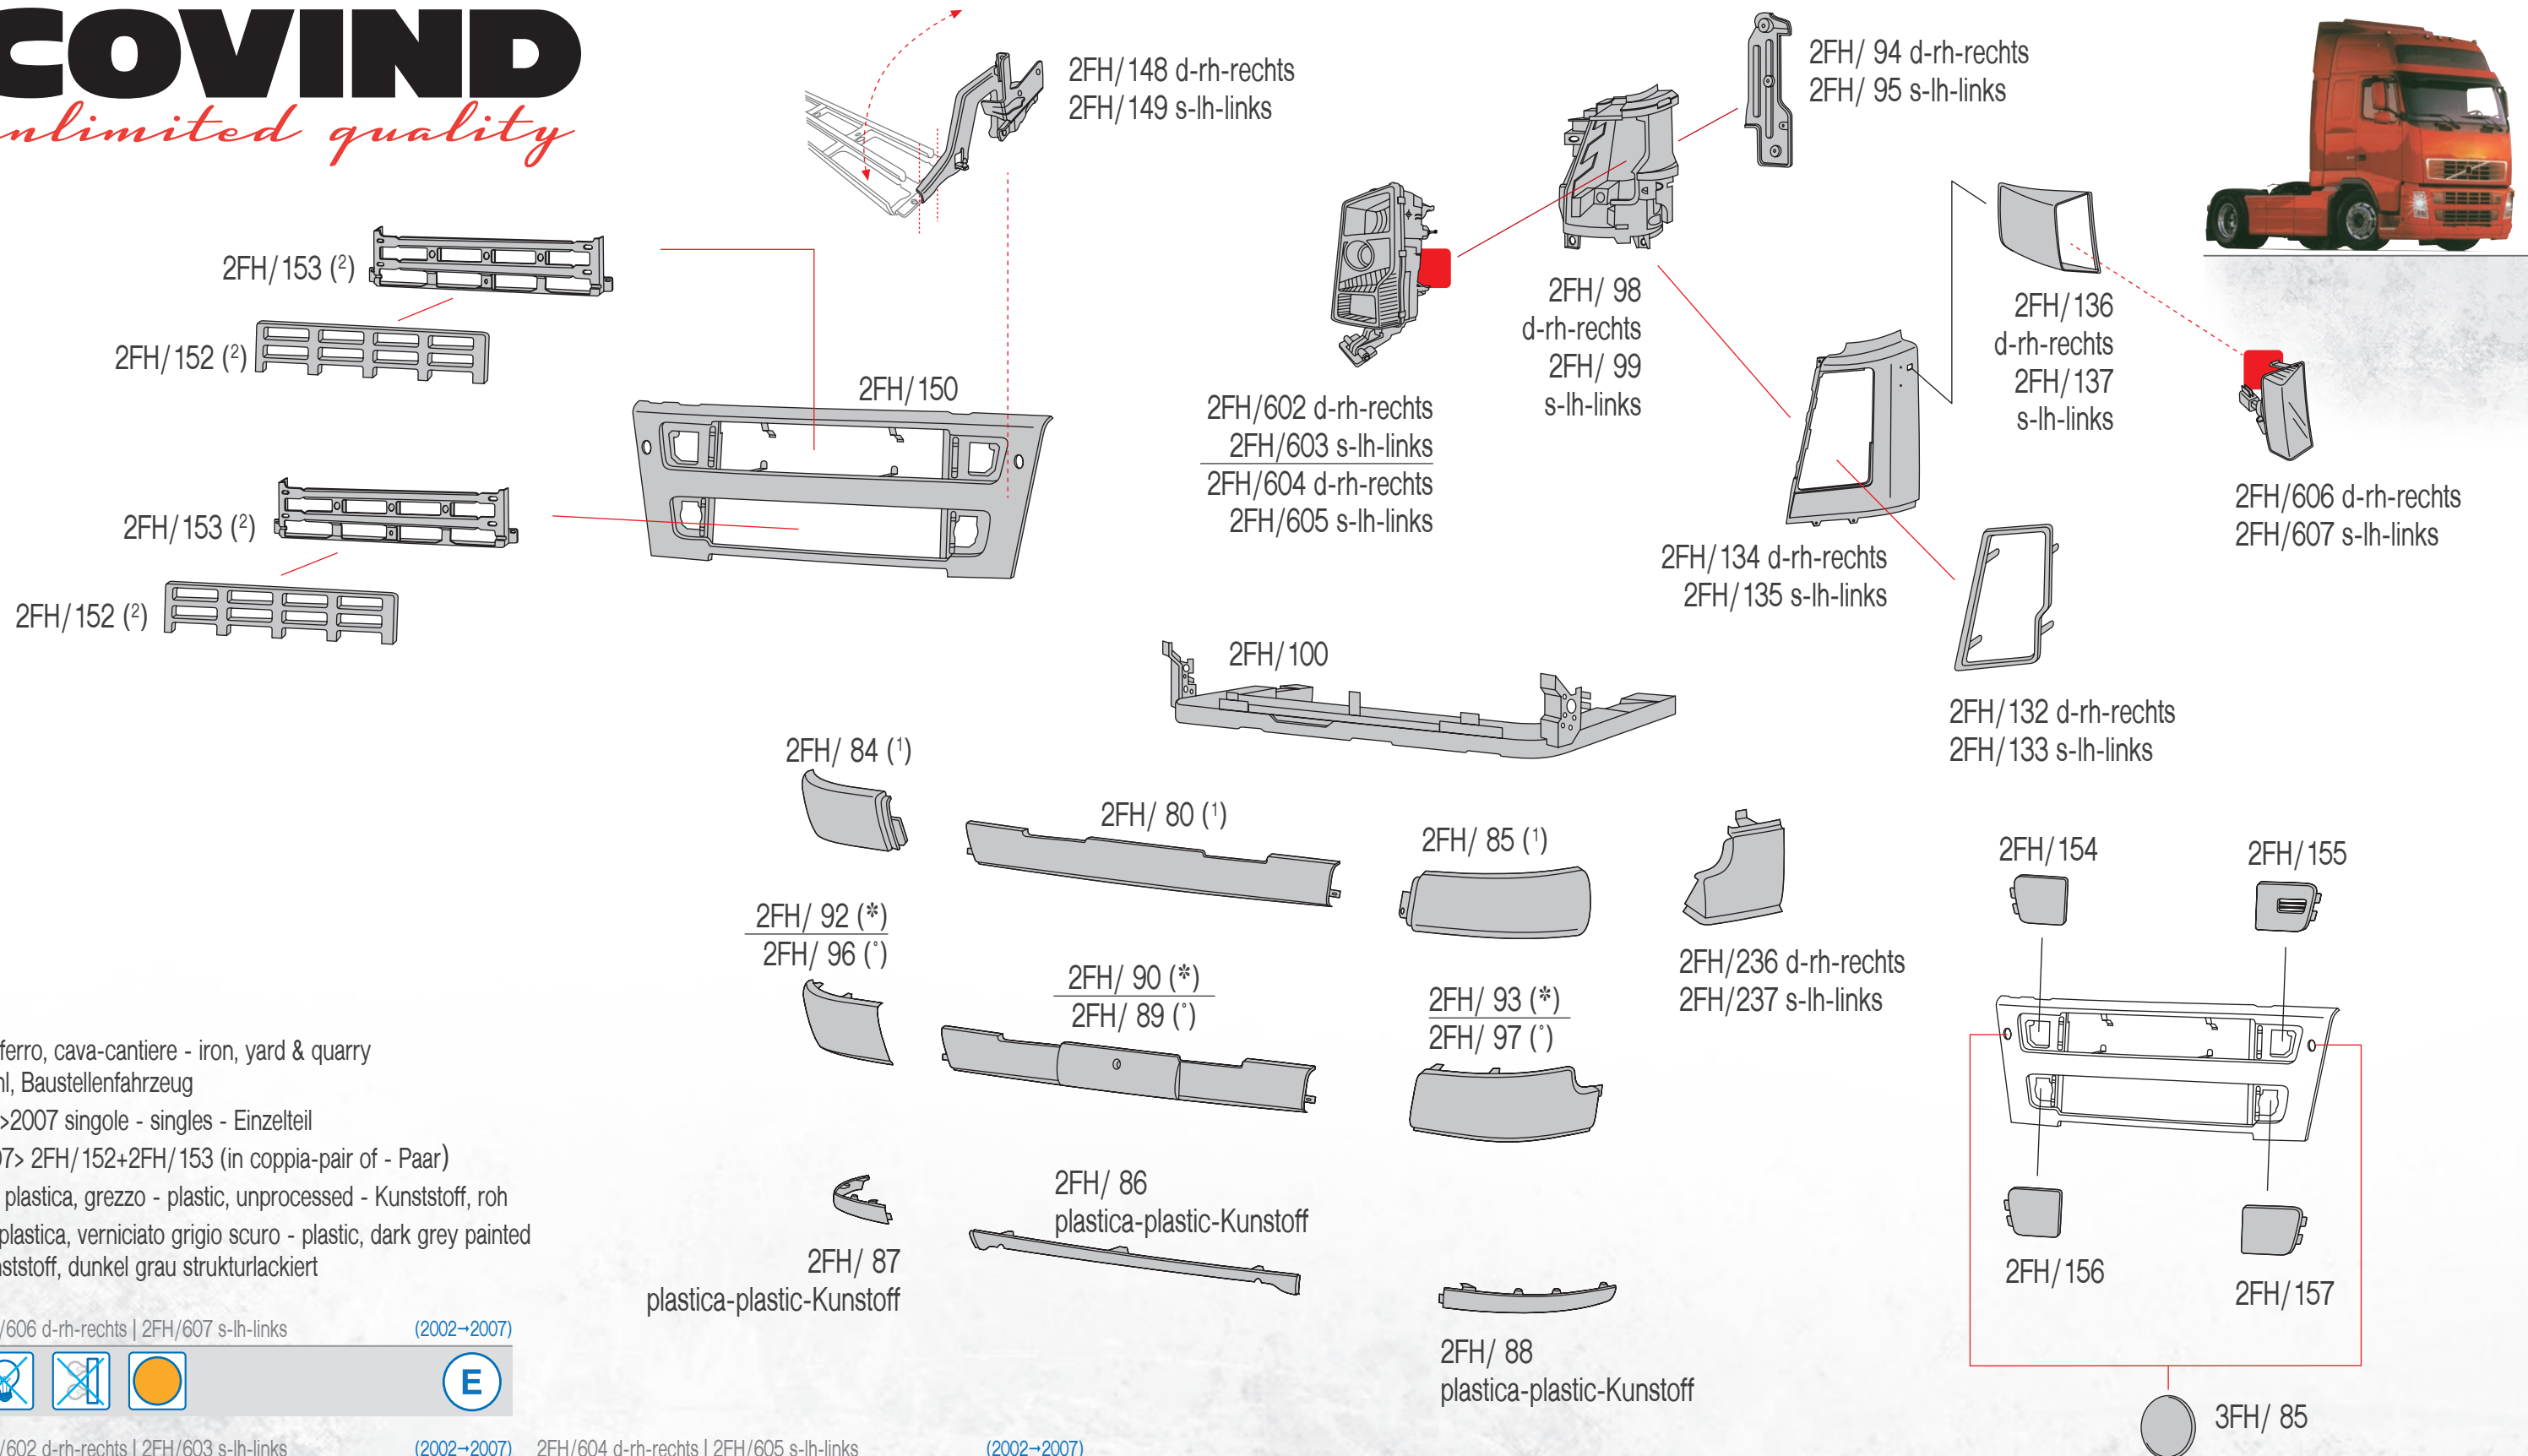

COVIND

unlimited quality

(1) ferro, cava-cantiere - iron, yard & quarry
Stahl, Baustellenfahrzeug
(2) >2007 singole - singles - Einzelteil
2007> 2FH/152+2FH/153 (in coppia-pair of - Paar)
(*) plastica, grezzo - plastic, unprocessed - Kunststoff, roh
(°) plastica, verniciato grigio scuro - plastic, dark grey painted
Kunststoff, dunkel grau strukturlackiert

2FH/606 d-rh-rechts | 2FH/607 s-lh-links (2002-2007)

2FH/602 d-rh-rechts | 2FH/603 s-lh-links (2002-2007)

2FH/604 d-rh-rechts | 2FH/605 s-lh-links (2002-2007)

suitable to
VOLVO FH12-FH16 seconda serie
second series
zweite serie