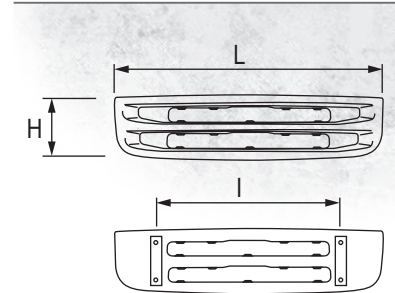

# COVIND

unlimited quality

- (<sup>3</sup>) adesivo - adhesive - selbstklebend
- (<sup>\*\*</sup>) per paraurti alto - for high bumper - für hohe Stoßfänger
- (<sup>^</sup>) per paraurti basso - for low bumper - für niedrigen Stoßfänger
- (<sup>\*</sup>) larghezza telaio mm 1020 - chassis width 1020 mm  
Chassis: Breite 1020 Millimeter (mm)
- (<sup>^</sup>) larghezza telaio mm 1140 - chassis width 1140 mm  
Chassis: Breite 1140 Millimeter (mm)
- (<sup>a</sup>) variante V8, fori Ø 8mm - V8 versions, holes Ø 8mm  
V8 versions, Ø 8mm Löcher
- (<sup>1</sup>) predisposto per ACC - ACC suitable - mit aktiven Abstandswarner