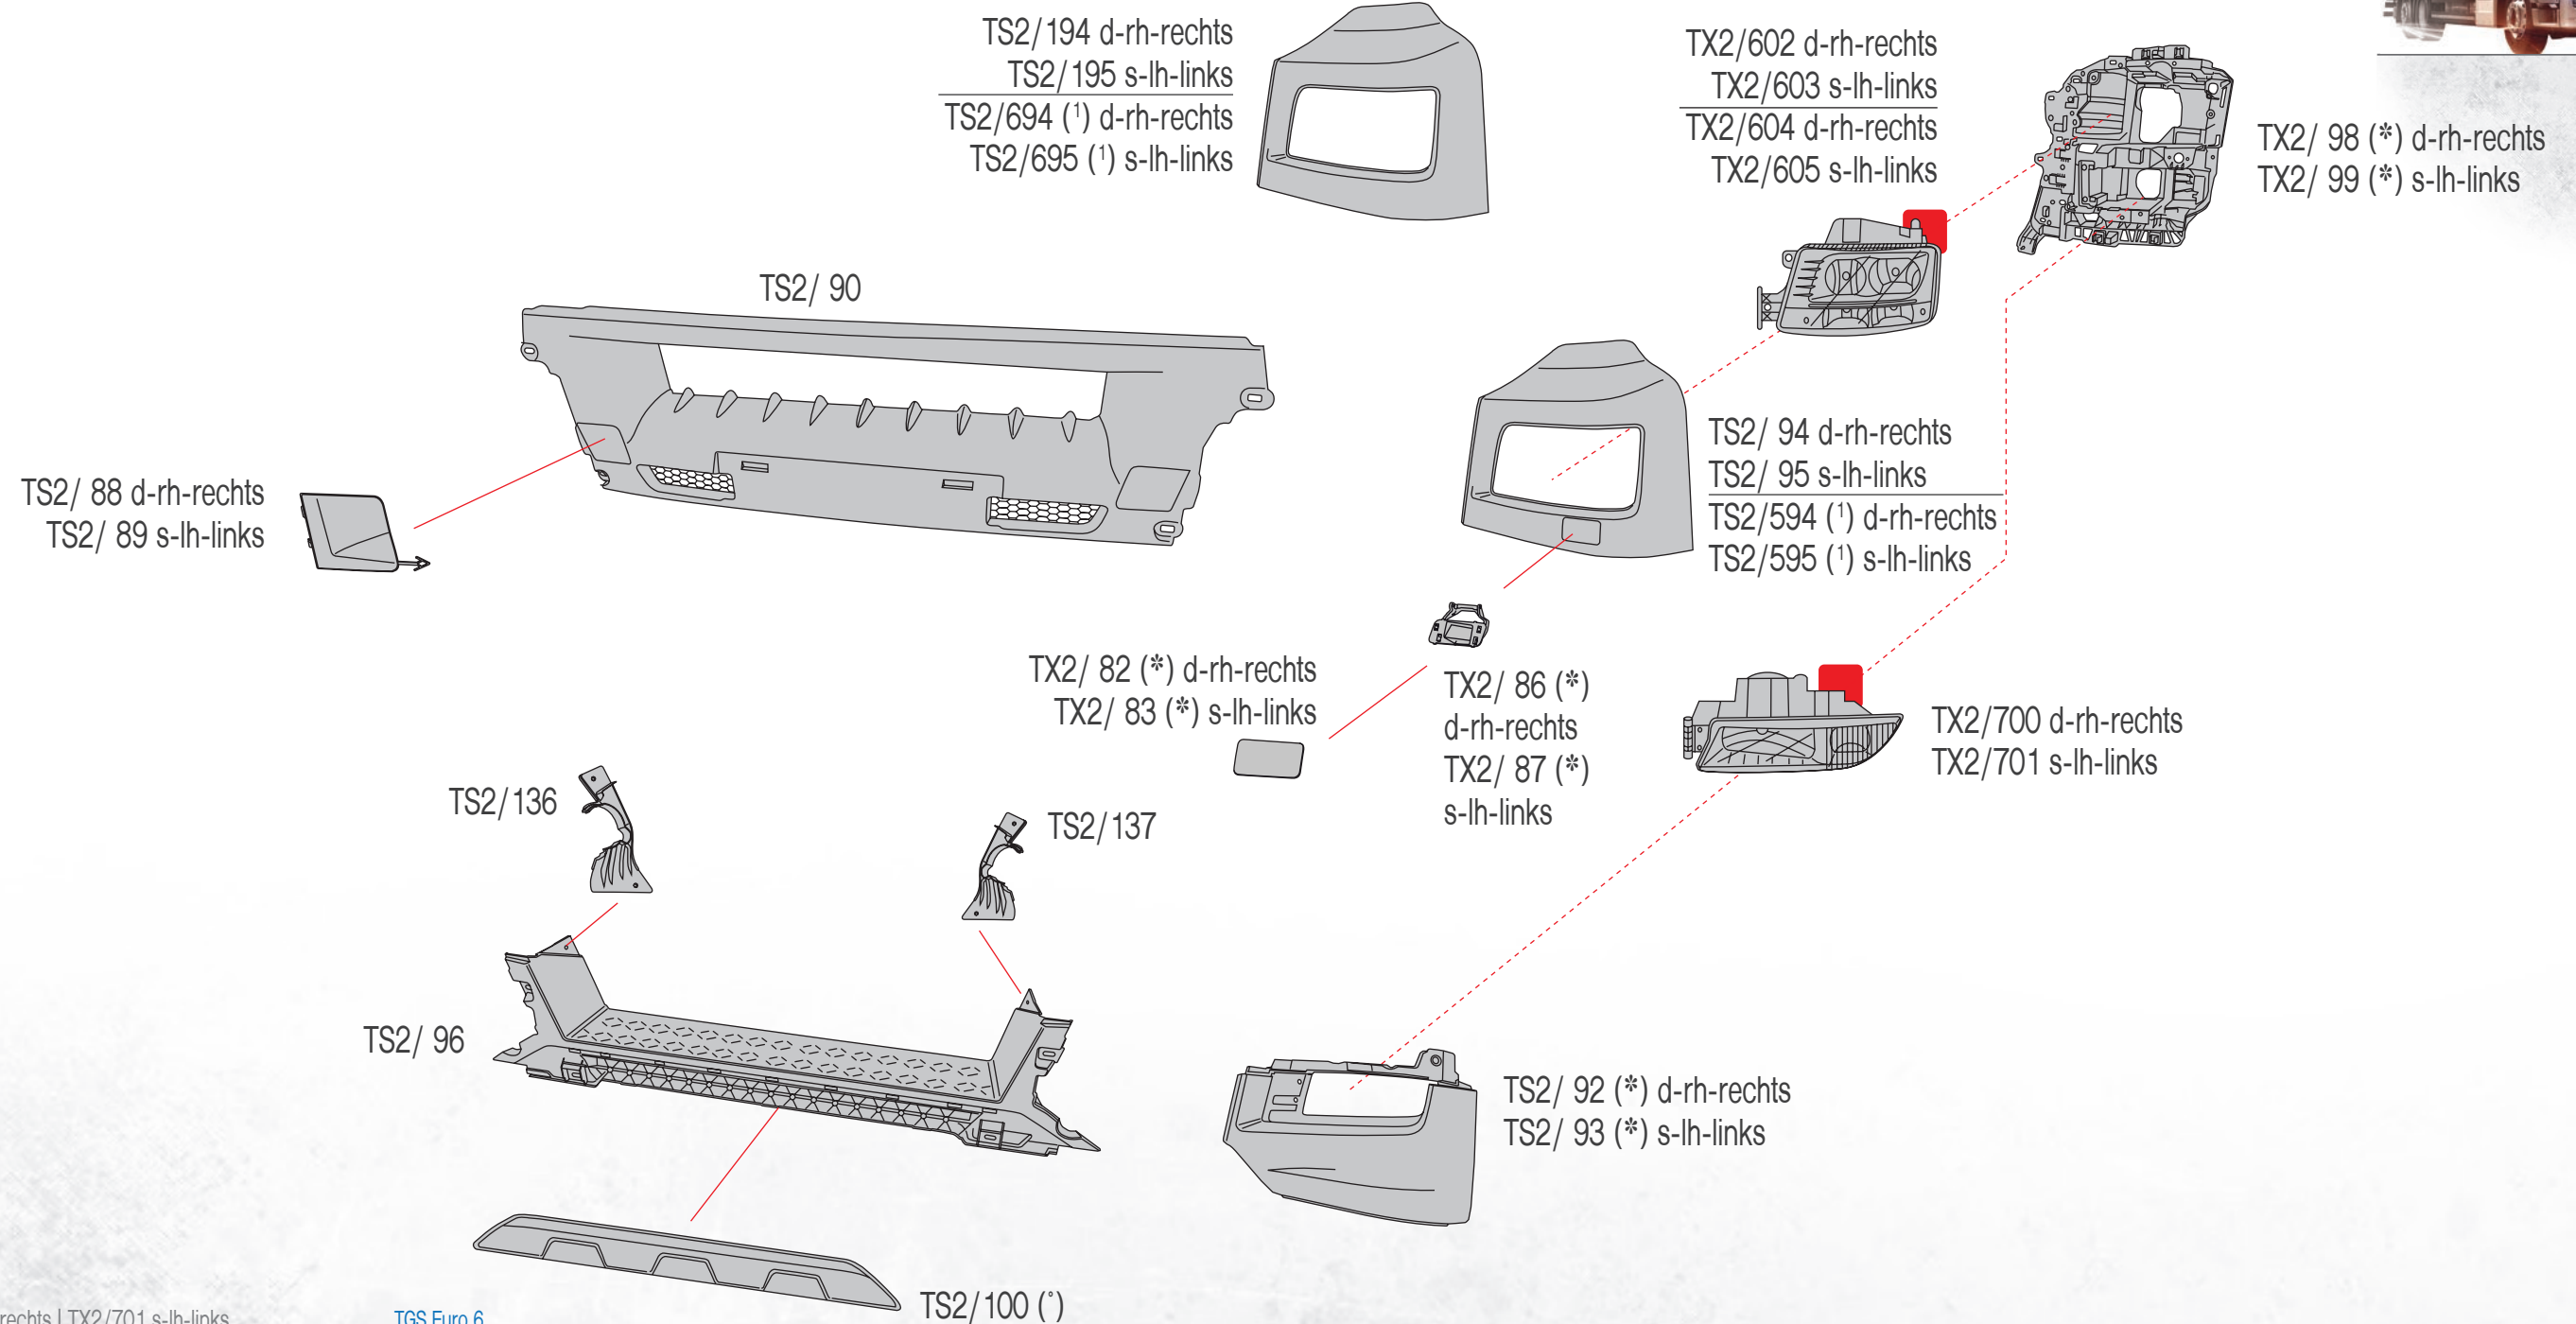

TX2/700 d-rh-rechts | TX2/701 s-lh-links

TGS Euro 6

TX2/602 d-rh-rechts | TX2/603 s-lh-links

TGS Euro 6

CON LUCI DI PARCHEGGIO A LED
WITH LED PARKING
MIT PARKLICHT (LED)

TX2/604 d-rh-rechts | TX2/605 s-lh-links

TGS Euro 6

CON LUCI DI PARCHEGGIO A LED
WITH LED PARKING
MIT PARKLICHT (LED)

(*) verniciato - painted - strukturlackiert

(°) grezzo - unprocessed - roh

(1) grigio pietra - greystone - steingrau

suitable to
MAN TGS EURO 6