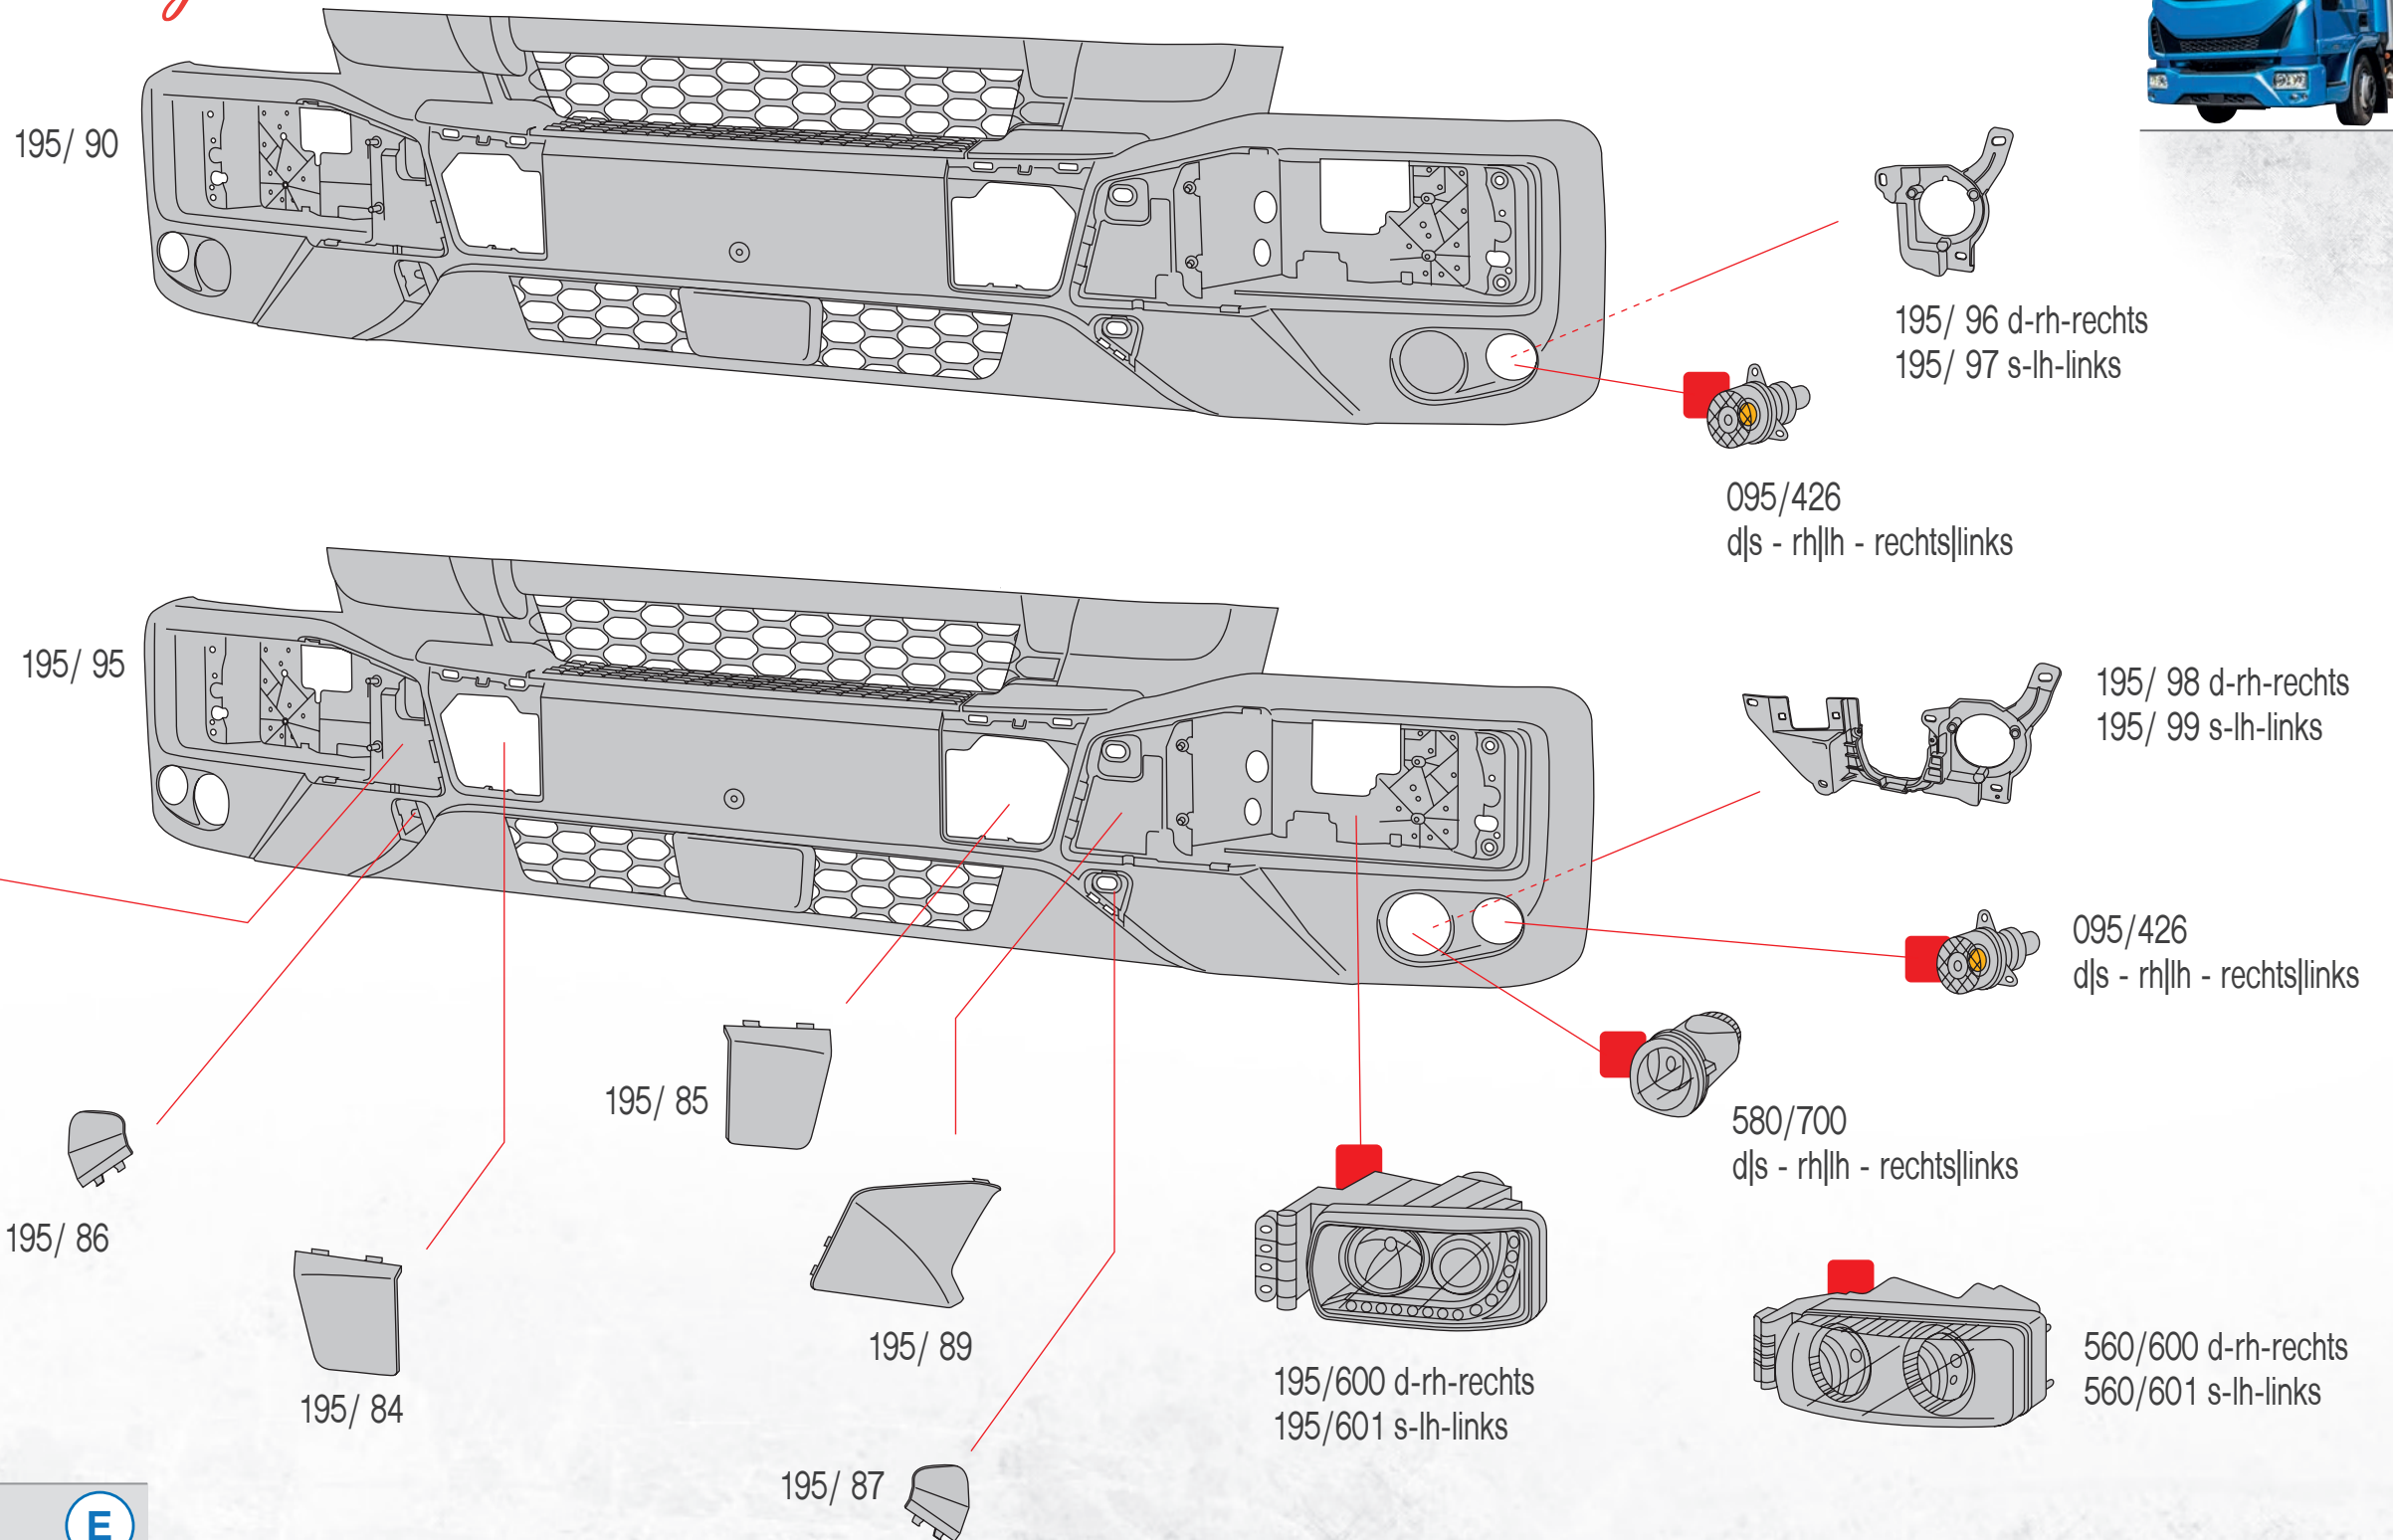

095/426 d|s-rh|lh-rechts|links

580/700 d|s-rh|lh-rechts|links

560/600 d-rh-rechts | 560/601 s-lh-links

195/600 d-rh-rechts | 195/601 s-lh-links

SENZA CENTRALINA
WITHOUT CONTROL UNIT
OHNE STEUERUNG

suitable to
IVECO 195.EUROCARGO 2015