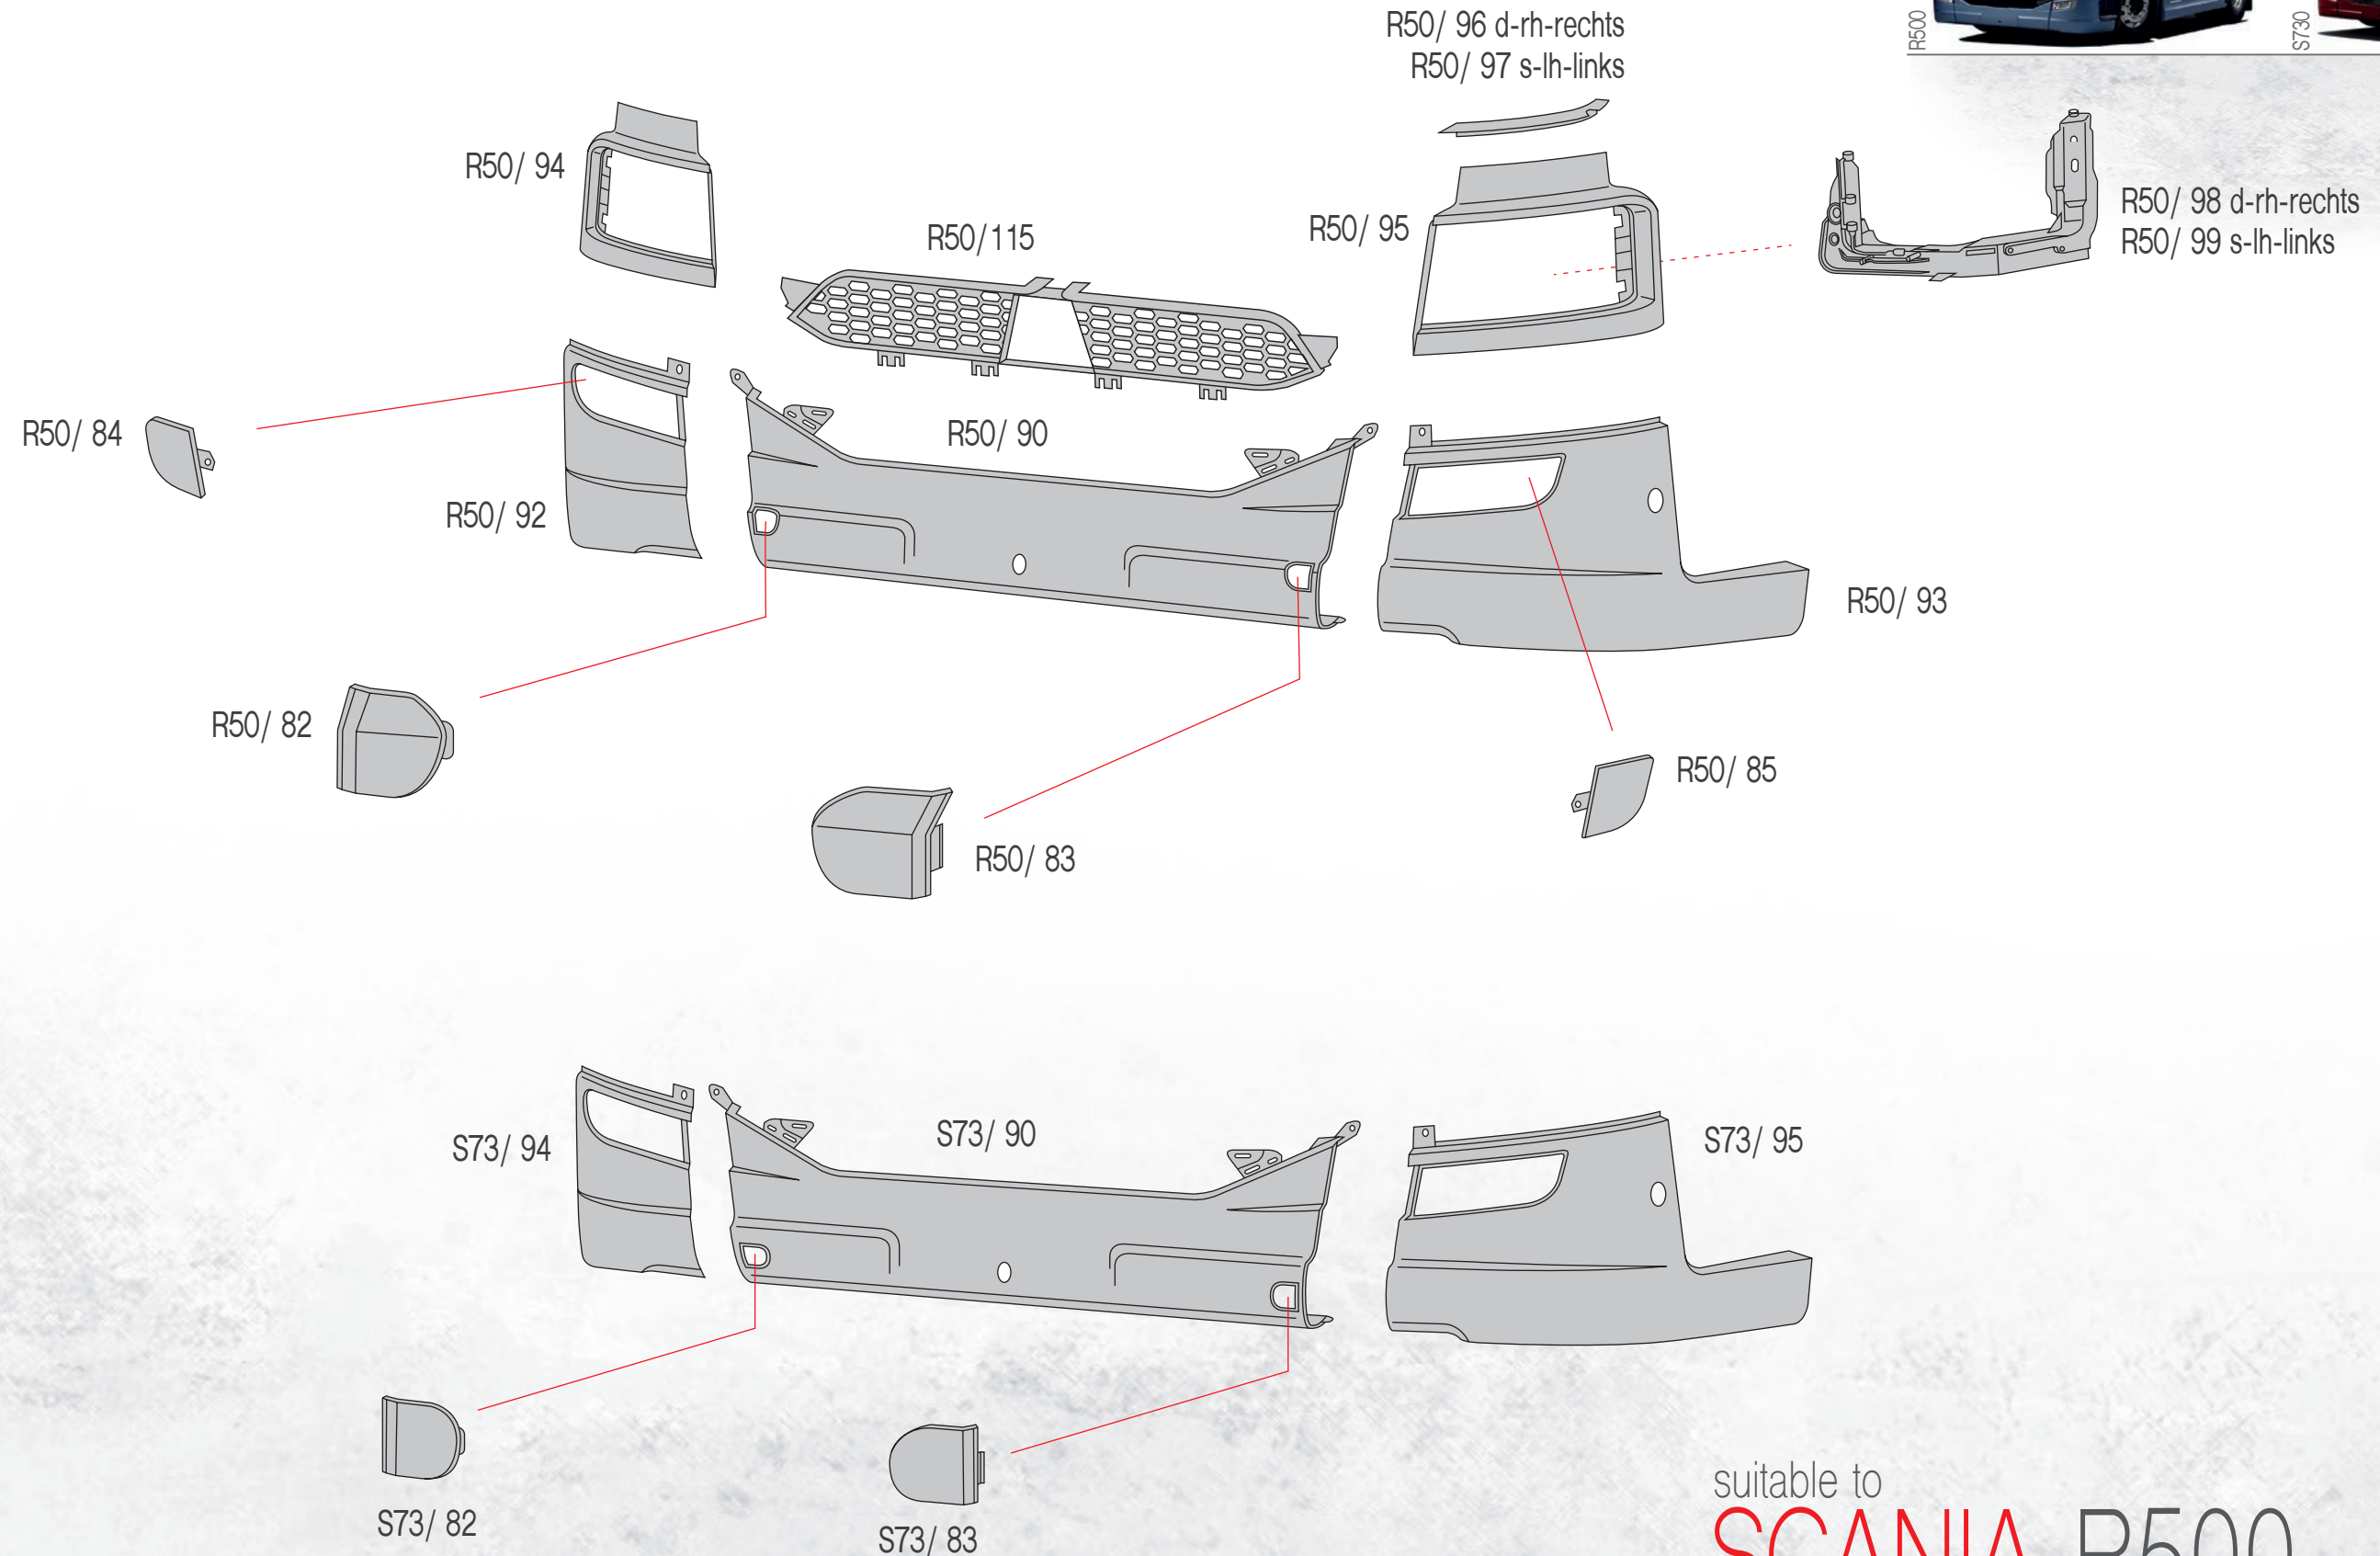

suitable to
SCANIA R500 – S730