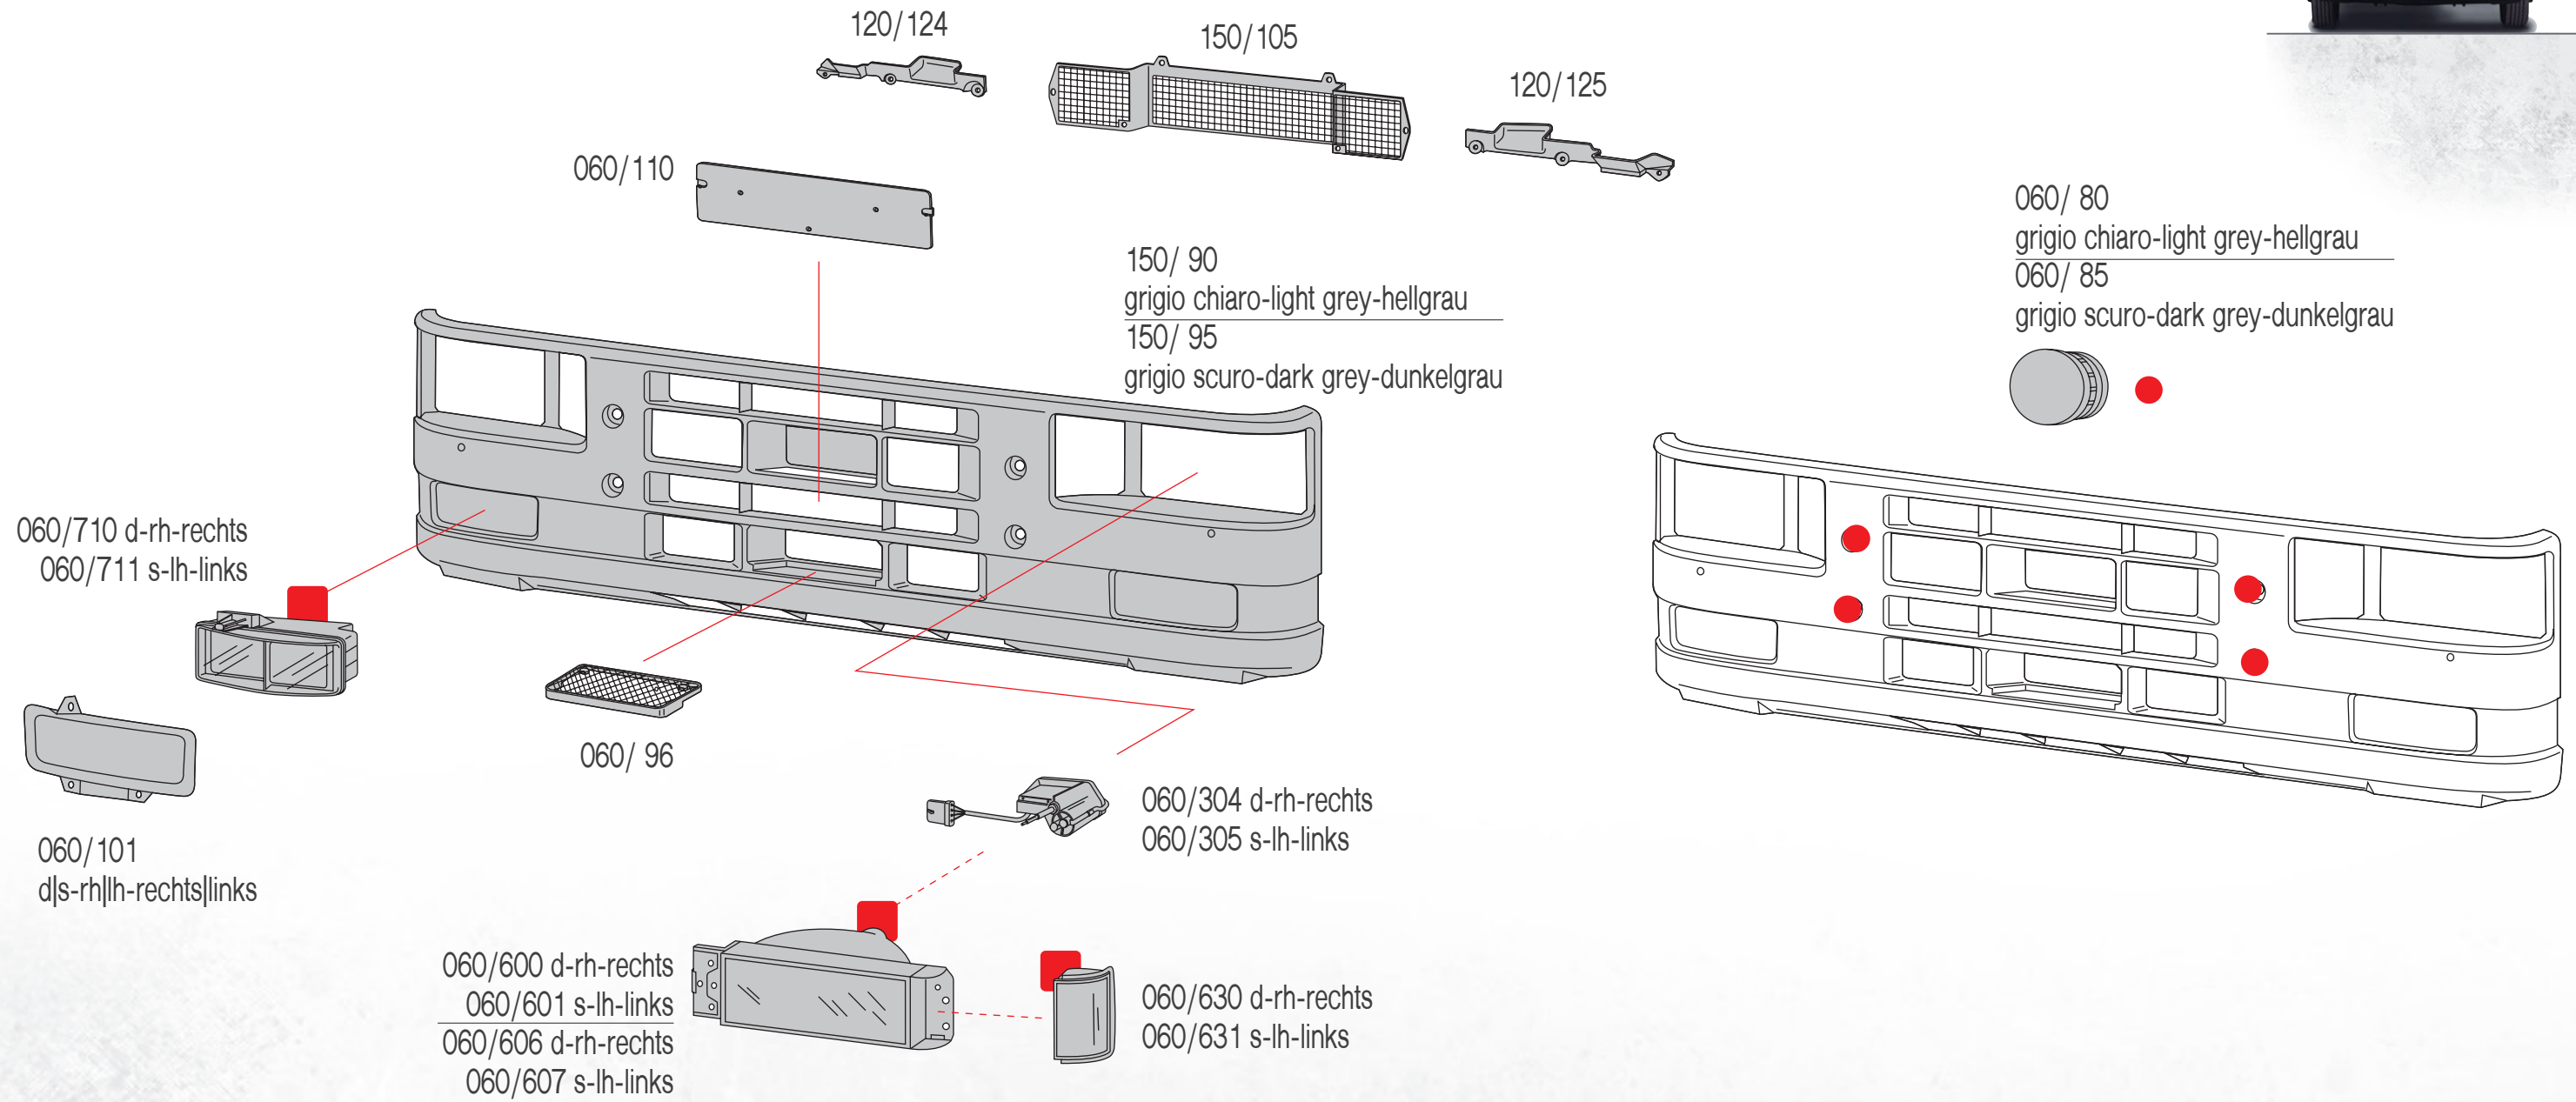

060/600 d-rh-rechts | 060/601 s-lh-links

1991→2002

060/630 d-rh-rechts | 060/631 s-lh-links

1996→2002

060/606 d-rh-rechts | 060/607 s-lh-links

1991→2002

060/710 d-rh-rechts | 060/711 s-lh-links

1991→2002

suitable to
IVECO 150.EUROCARGO