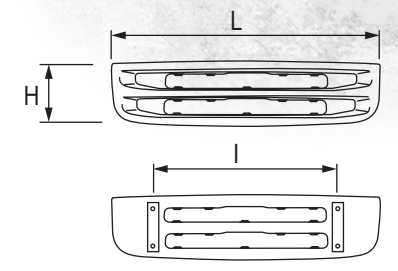

SCR/133 d|s-rh||h-rechts|links	(→2013)	LED, H1, H7, DRL, XENON	E
146/610 d-rh-rechts | 146/611 s-lh-links	(→2013)	H7, H1, LED, DRL, XENON	E
146/600 d-rh-rechts | 146/601 s-lh-links	(→2013)	H1 INTERNO INNER INNEN	E
SCR/700 d-rh-rechts | SCR/701 s-lh-links	(→2013)	H1 ESTERNO OUTER AUSSEN	E

SCR/232 d-rh-rechts
SCR/233 s-lh-links