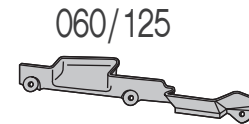

060/90
grigio chiaro-light grey-hellgrau
060/95
grigio scuro-dark grey-dunkelgrau

060/80
grigio chiaro-light grey-hellgrau
060/85
grigio scuro-dark grey-dunkelgrau

060/710 d-rh-rechts
060/711 s-lh-links

060/101
d/s-rh/lh-rechts/links

060/110

060/304 d-rh-rechts
060/305 s-lh-links

060/600 d-rh-rechts
060/601 s-lh-links
060/606 d-rh-rechts
060/607 s-lh-links

060/630 d-rh-rechts
060/631 s-lh-links

060/600 d-rh-rechts | 060/601 s-lh-links

1991→2002

060/630 d-rh-rechts | 060/631 s-lh-links

1996→2002

060/606 d-rh-rechts | 060/607 s-lh-links

1991→2002

060/710 d-rh-rechts | 060/711 s-lh-links

1991→2002

suitable to
IVECO 60.EUROCARGO