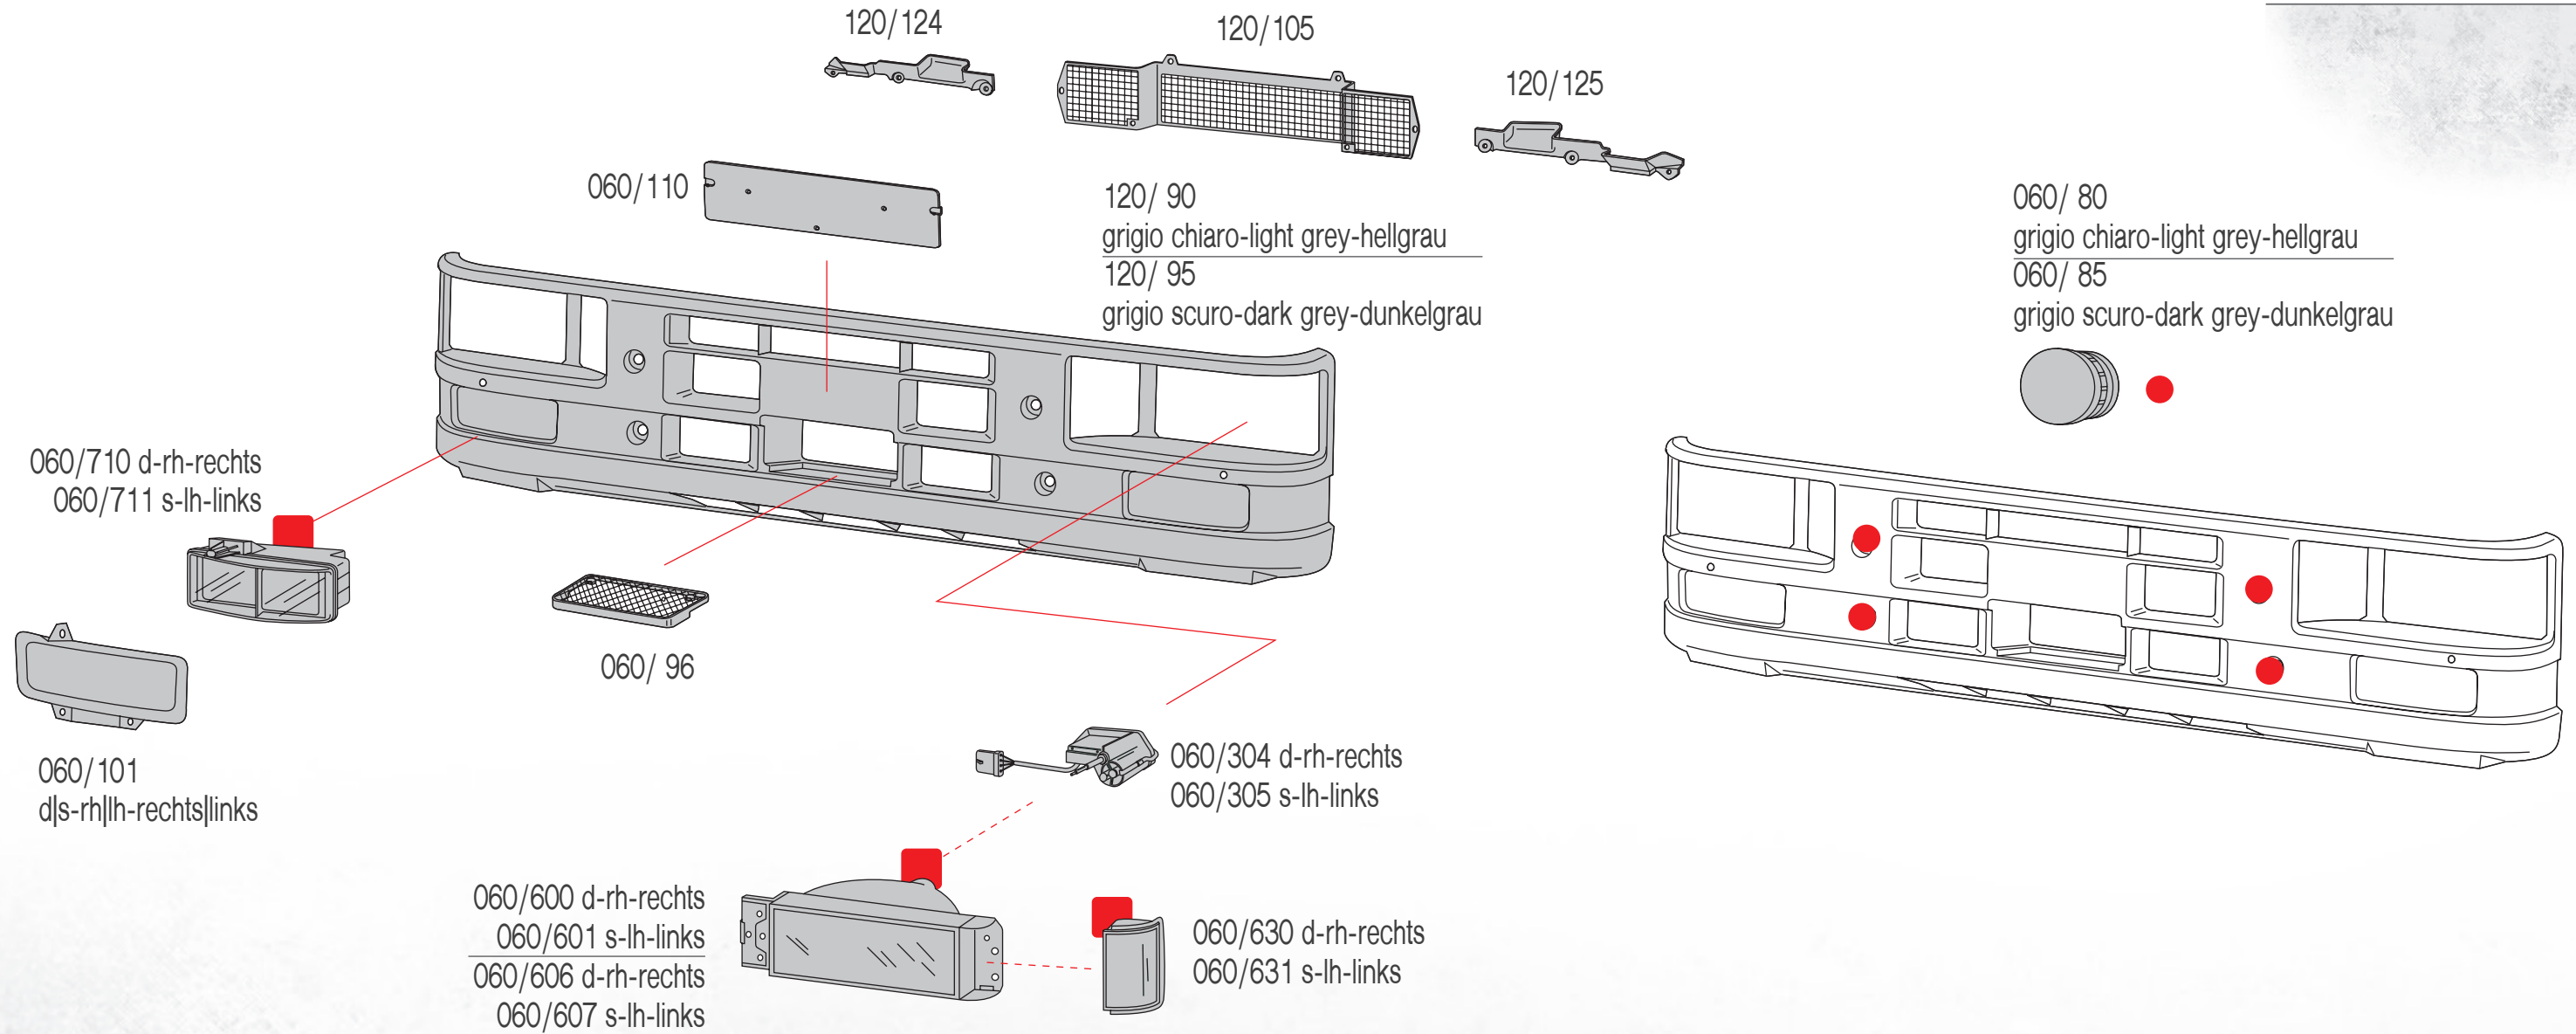

060/600 d-rh-rechts | 060/601 s-lh-links

060/606 d-rh-rechts | 060/607 s-lh-links

060/710 d-rh-rechts | 060/711 s-lh-links

suitable to
IVECO 120.EUROCARGO