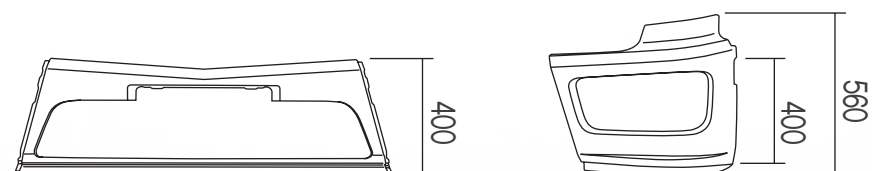

973/142 d-rh-rechts | 973/143 s-lh-links

(2013→)

973/604 d-rh-rechts | 973/605 s-lh-links

(2004→)

suitable to

MERCEDES-BENZ ATEGO EURO 6