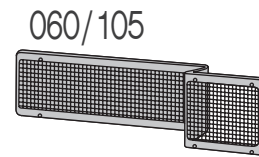

060/90
grigio chiaro-light grey-hellgrau
060/95
grigio scuro-dark grey-dunkelgrau

060/80
grigio chiaro-light grey-hellgrau
060/85
grigio scuro-dark grey-dunkelgrau

060/710 d-rh-rechts
060/711 s-lh-links

060/101
d/s-rh/lh-rechts/links

060/110

060/304 d-rh-rechts
060/305 s-lh-links

060/600 d-rh-rechts
060/601 s-lh-links
060/606 d-rh-rechts
060/607 s-lh-links

060/630 d-rh-rechts
060/631 s-lh-links

060/600 d-rh-rechts | 060/601 s-lh-links

1991→2002

060/630 d-rh-rechts | 060/631 s-lh-links

1996→2002

060/606 d-rh-rechts | 060/607 s-lh-links

1991→2002

060/710 d-rh-rechts | 060/711 s-lh-links

1991→2002

suitable to
IVECO 60.EUROCARGO