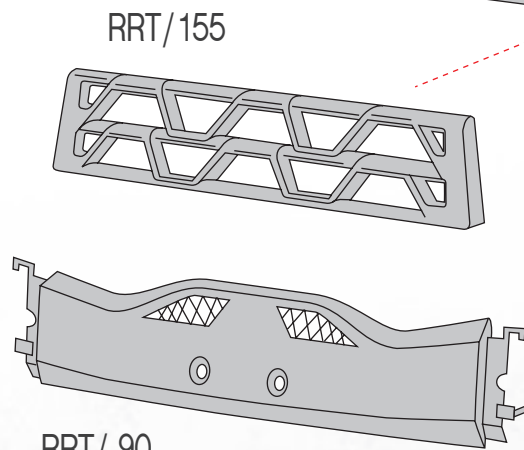

RRT/155

RRT/ 90