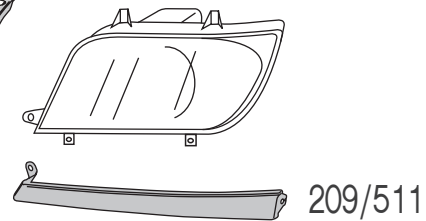

209/510

209/511

209/ 95  
grigio, con fori tergifaro  
grey, with headlamp wiper holes  
grau, mit Scheinwerferreinigungsanlage

209/ 96

209/ 90  
grigio, senza fori tergifaro  
grey, without headlamp wiper holes  
grau, ohne Scheinwerferreinigungsanlage