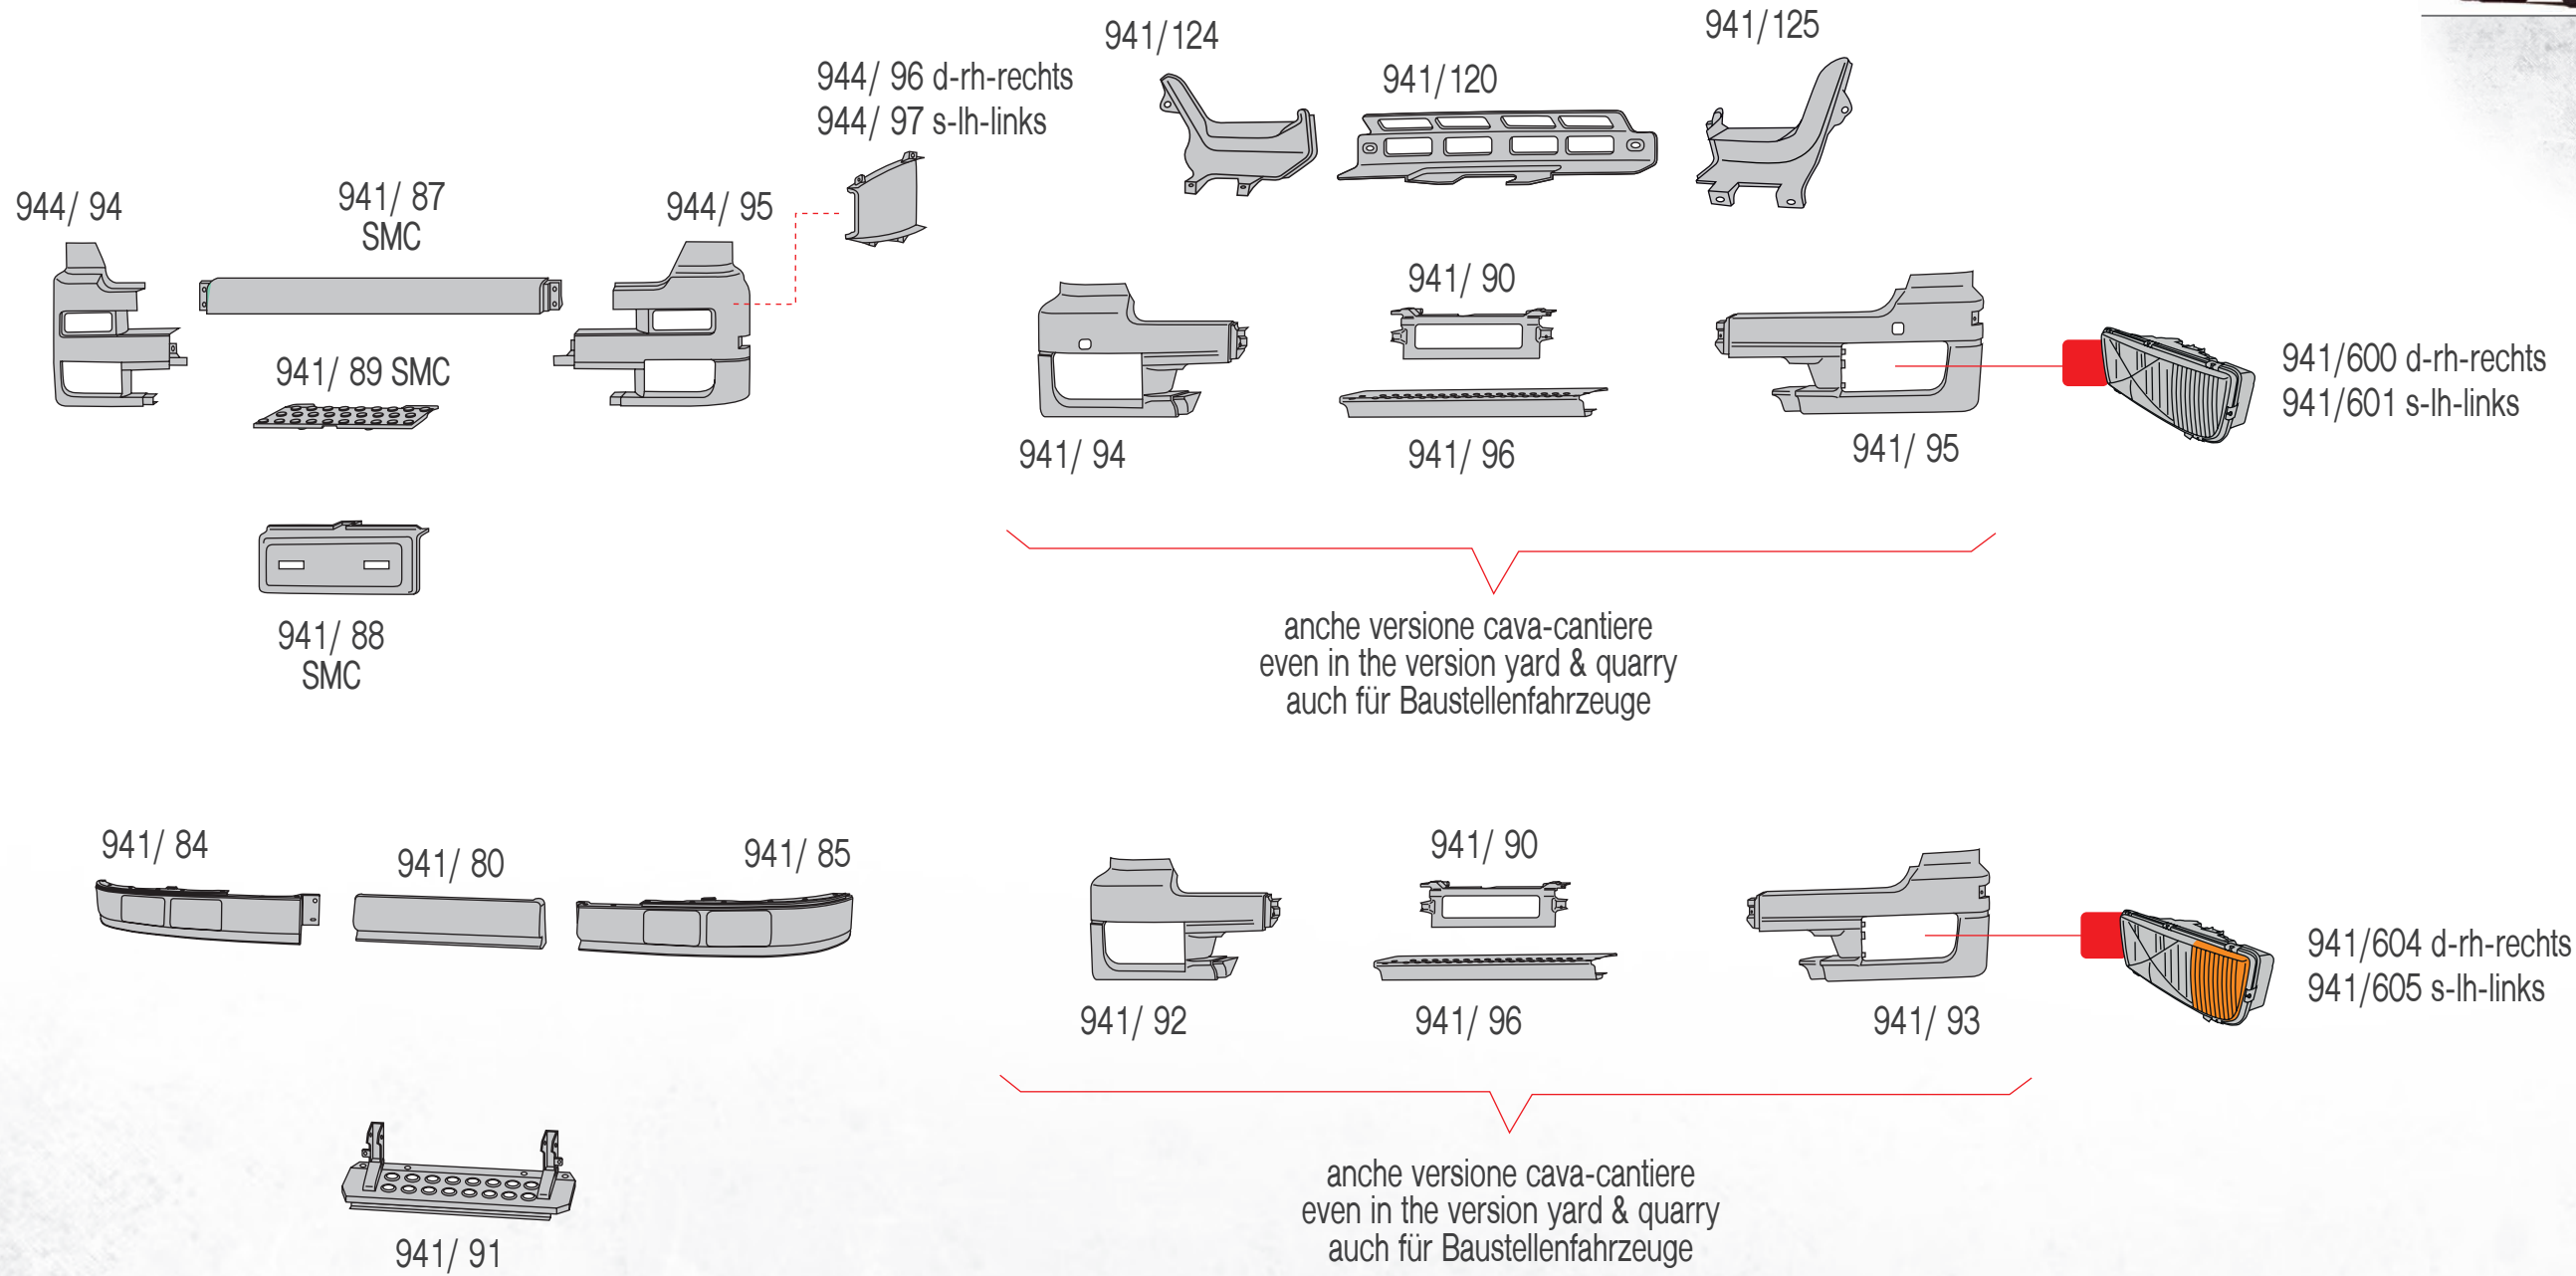

### Legenda

 Proiettori Headlamp Scheinwerfer	 Destro Right Einbauort rechts	 Correttore assetto manuale Manual load level adjustment fuer Fahrzeuge ohne Leuchtweiterregelung	 Senza motorino elettrico Electrical screw adjustment ohne Elektromotor	 Senza portalampada Without bulb holder ohne Lampentraeger	 Lampeggiatore su specchio retrovisore - luce bianca Lamp on rear view mirror - colourless Blinklicht auf Rueckspiegel - weisses Licht	 Luce di direzione Turn light Blinklicht
 Fendinebbia Fog lamp Nebelscheinwerfer	 Sinistro Left Einbauort links	 Predisposto per correttore assetto Suitable for load level adjustment fuer Fahrzeuge mit Leuchtweiterregelung	 Con lampadina With bulb mit Gluehbirne	 Con led Led type mit LED	 Colore vetro Lens colour Glasfarbe	 Posizione Position Einbauort
 Fanali Lamp Beleuchtungen	 Destro   Sinistro Right   Left Einbauort rechts   links	 Correttore assetto con motorino elettrico Load level with electrical screw adjustment fuer Fahrzeuge mit Leuchtweiterregelung (elektrisch)	 Senza lampadina Without bulb ohne Gluehbirne	 KIT	 Colore alloggiamento Housing colour Gehausefarbe	
 Catadiottro Reflex-reflector Rueckstrahler	 H7 Lampadina Bulb type Gluehbirne	 Correttore assetto senza motorino elettrico Load level without electrical screw adjustment fuer Fahrzeuge ohne Leuchtweiterregelung (elektrisch)	 Con fendinebbia With fog lamp mit Nebelscheinwerfer	 Con cavo With cable mit Kabel	 Colore vetro e alloggiamento Lens and housing colour Glas- und Gehausefarbe	
 Faro supplementare Spot light zusätzliche Scheinwerfer	 Omologazione With E-mark Homologation	 Motorino elettrico Electrical screw adjustment Elektromotor	 Luce diurna Day running light Tagfahrleuchte	 Lampeggiatore su specchio retrovisore - luce arancio Lamp on rear view mirror - amber Blinklicht auf Rueckspiegel - oranges Licht	 Con cornice With frame mit Rahmen	