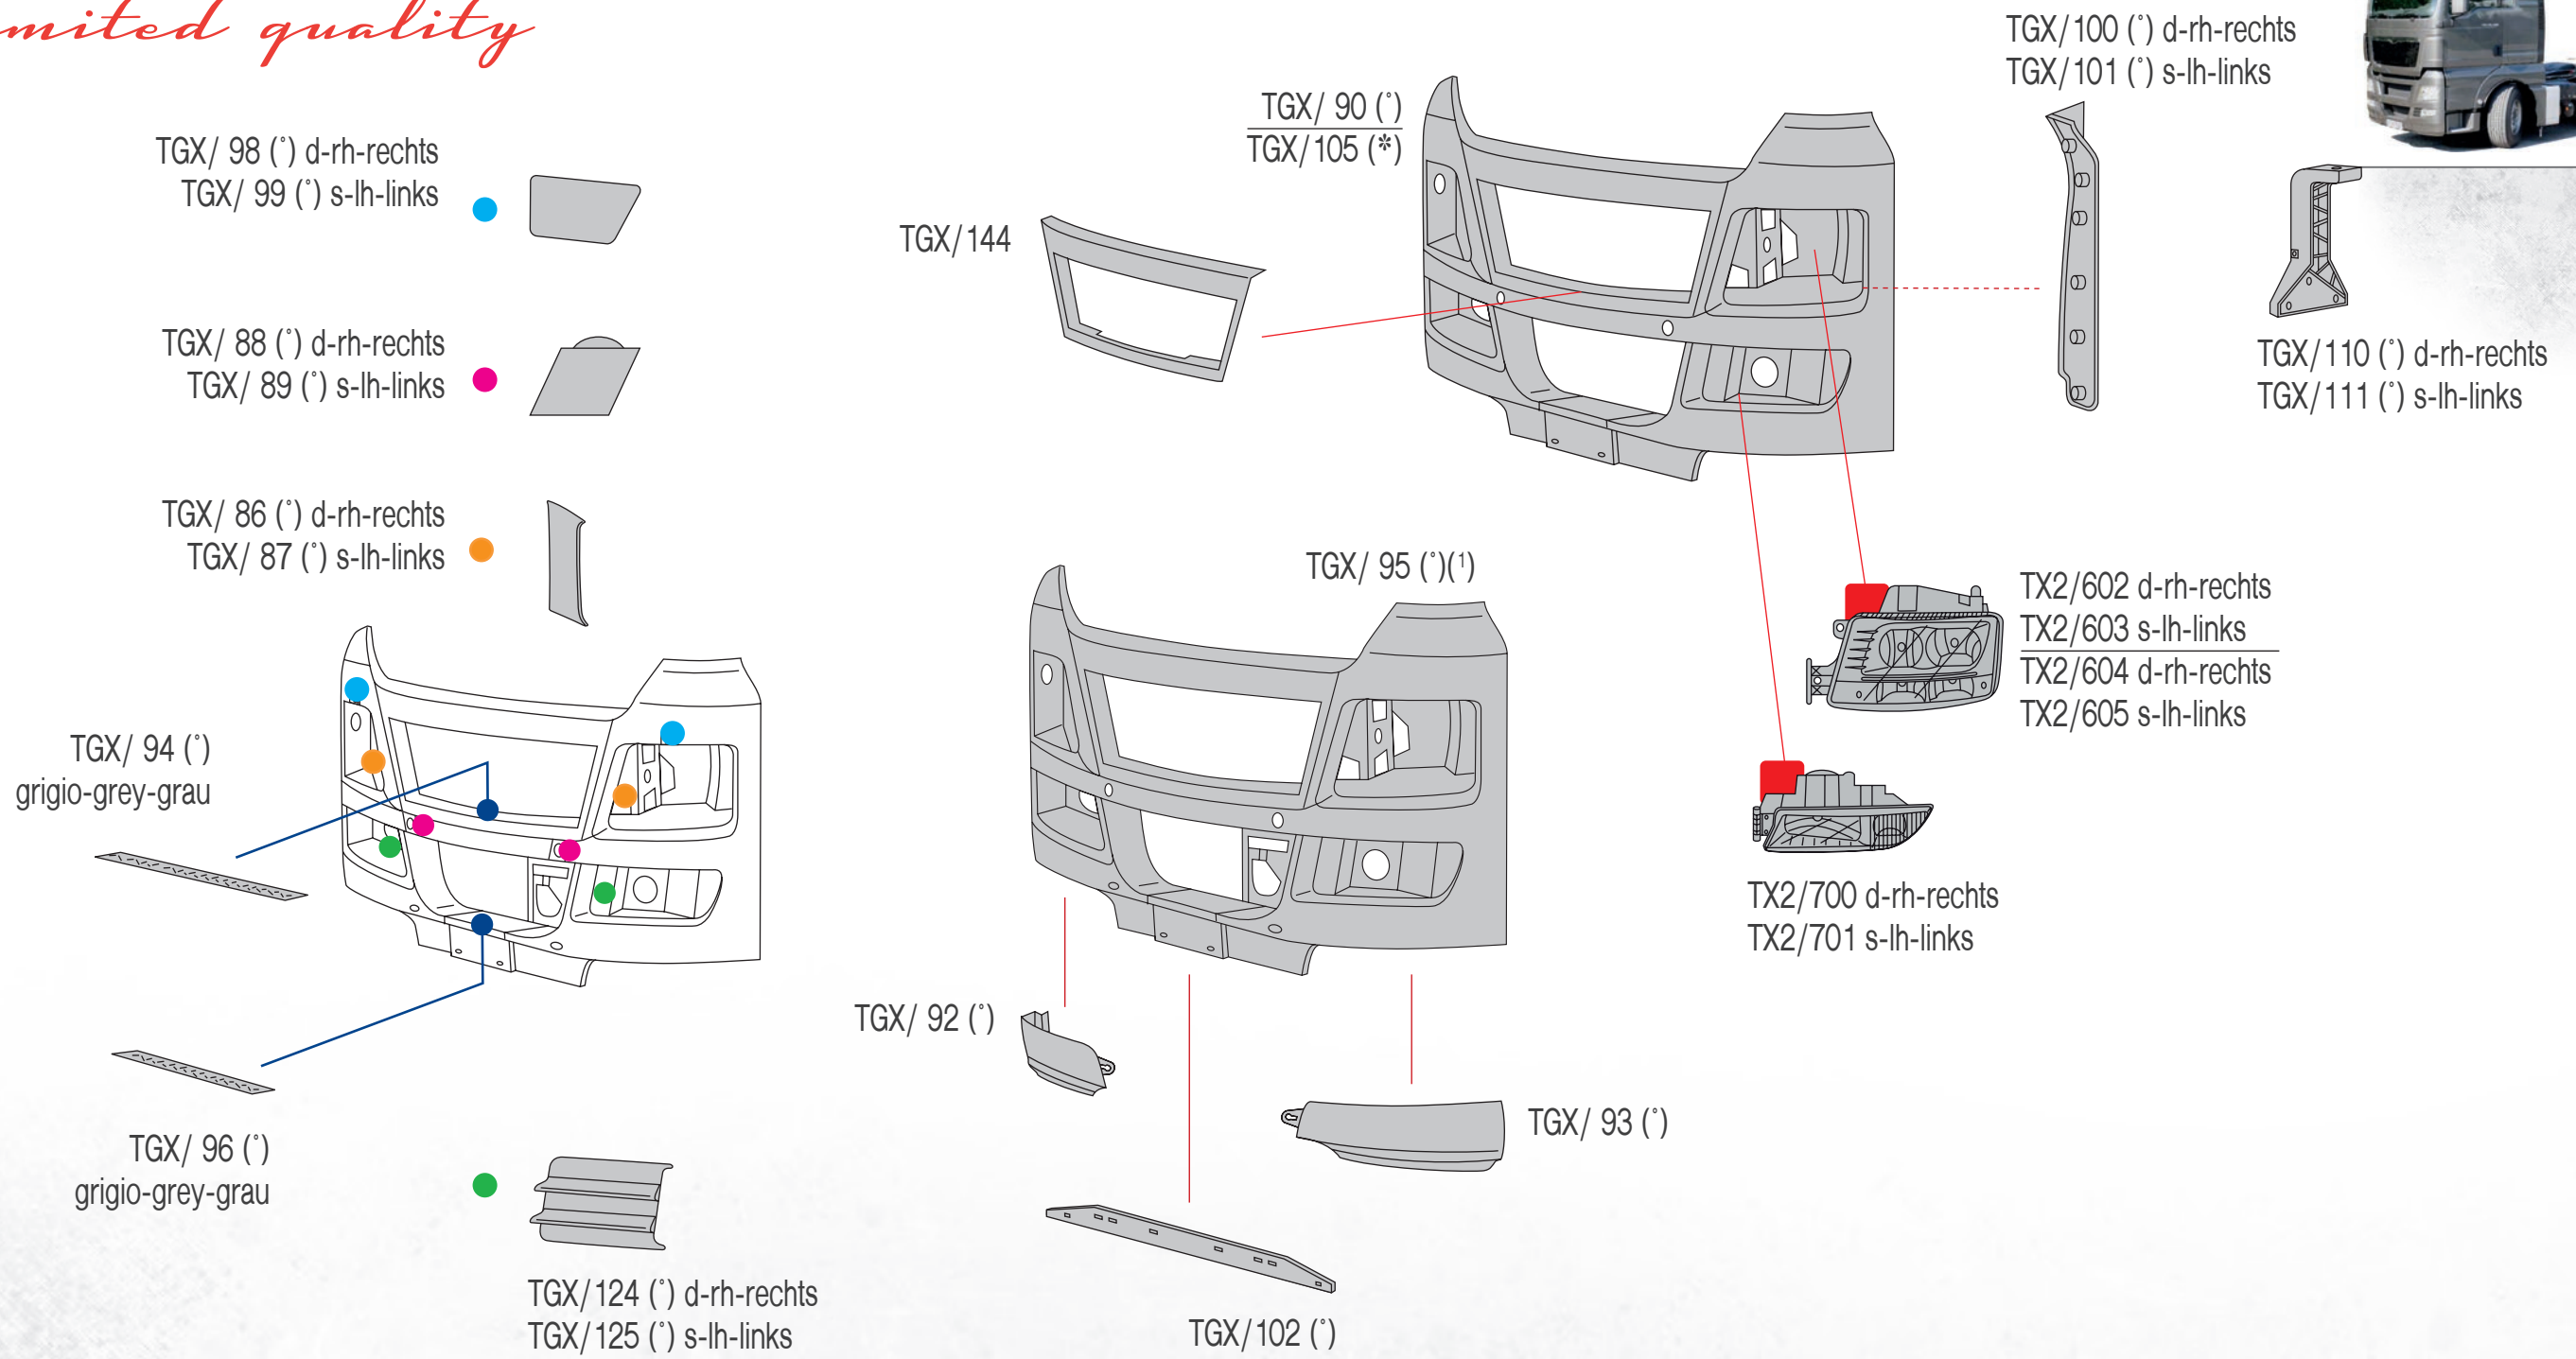

COVIND

unlimited quality

TX2/700 d-rh-rechts | TX2/701 s-lh-links (2008→)

H4 **H3** **E**

TX2/602 d-rh-rechts | TX2/603 s-lh-links TGS Euro 6

H7 **H7** **LED** **E**
CON LUCI DI PARCHEGGIO A LED
WITH LED PARKING
MIT PARKLICHT (LED)

TX2/604 d-rh-rechts | TX2/605 s-lh-links TGS Euro 6

H7 **H7** **H21** **LED** **DRL** **E**
CON LUCI DI PARCHEGGIO A LED
WITH LED PARKING
MIT PARKLICHT (LED)

(*) verniciato - painted - strukturlackiert
(°) grezzo - unprocessed - roh
(1) predisposto per Active Cruise Control - Active Cruise Control suitable
mit Aufnahme Abstandsregelung

suitable to
MAN TGX