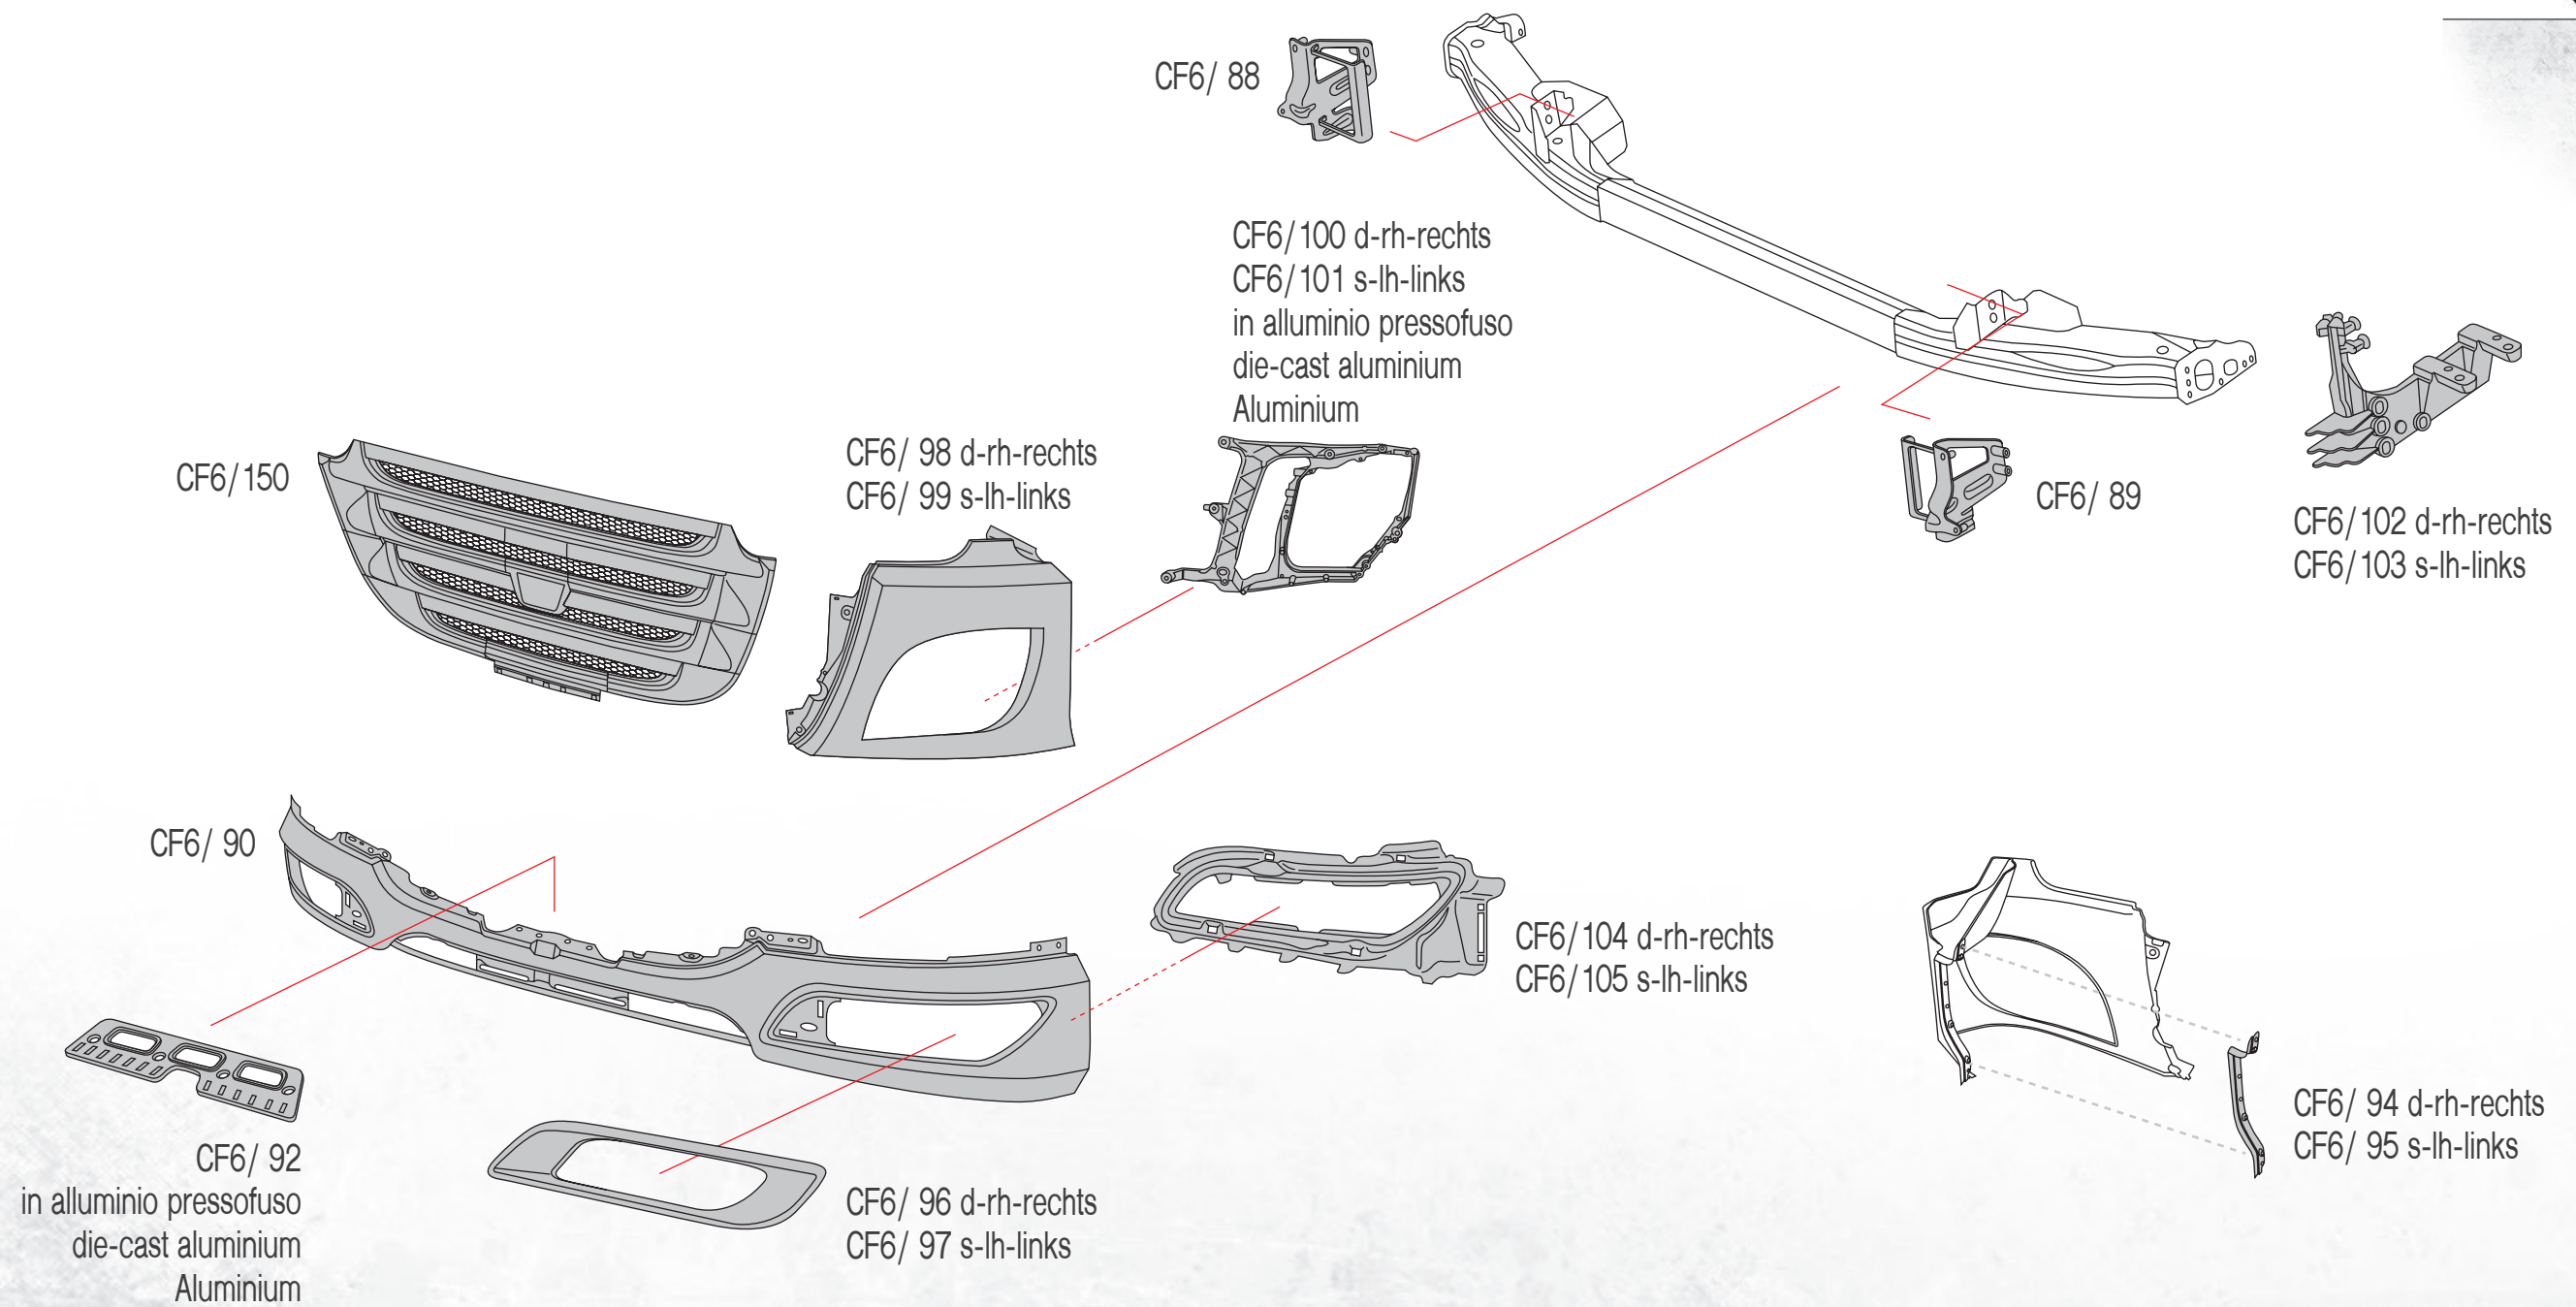

## Legenda

	Proiettori Headlamp Scheinwerfer		Destro Right Einbauort rechts		Correttore assetto manuale Manual load level adjustment fuer Fahrzeuge ohne Leuchtweiteregelung		Senza motorino elettrico Electrical screw adjustment ohne Elektromotor		Senza portalampada Without bulb holder ohne Lampentraeger		Lampeggiatore su specchio retrovisore - luce bianca Lamp on rear view mirror - colourless Blinklicht auf Rueckspiegel - weisses Licht		Luce di direzione Turn light Blinklicht
	Fendinebbia Fog lamp Nebelscheinwerfer		Sinistro Left Einbauort links		Predisposto per correttore assetto Suitable for load level adjustment fuer Fahrzeuge mit Leuchtweiteregelung		Con lampadina With bulb mit Gluehbirne		Con led Led type mit LED		5 Lampeggiatore su specchio retrovisore - luce bianca Lamp on rear view mirror - colourless Blinklicht auf Rueckspiegel - weisses Licht		Posizione Position Einbauort
	Fanali Lamp Beleuchtungen		Destro   Sinistro Right   Left Einbauort rechts   links		Correttore assetto con motorino elettrico Load level with electrical screw adjustment fuer Fahrzeuge mit Leuchtweiteregelung (elektrisch)		Senza lampadina Without bulb ohne Gluehbirne		KIT		Colore vetro Lens colour Glasfarbe		
	Catadiottro Reflex-reflector Rueckstrahler		H7 Lampadina Bulb type Gluehbirne		Correttore assetto senza motorino elettrico Load level without electrical screw adjustment fuer Fahrzeuge ohne Leuchtweiteregelung (elektrisch)		Con fendinebbia With fog lamp mit Nebelscheinwerfer		Con cavo With cable mit Kabel		Colore alloggiamento Housing colour Gehaeusefarbe		
	Faro supplementare Spot light zusaeztliche Scheinwerfer		E Omologazione With E-mark Homologation		Motorino elettrico Electrical screw adjustment Elektromotor		Luce diurna Day running light Tagfahrleuchte		16 Lampeggiatore su specchio retrovisore - luce arancio Lamp on rear view mirror - amber Blinklicht auf Rueckspiegel - oranges Licht		Con cornice With frame mit Rahmen		