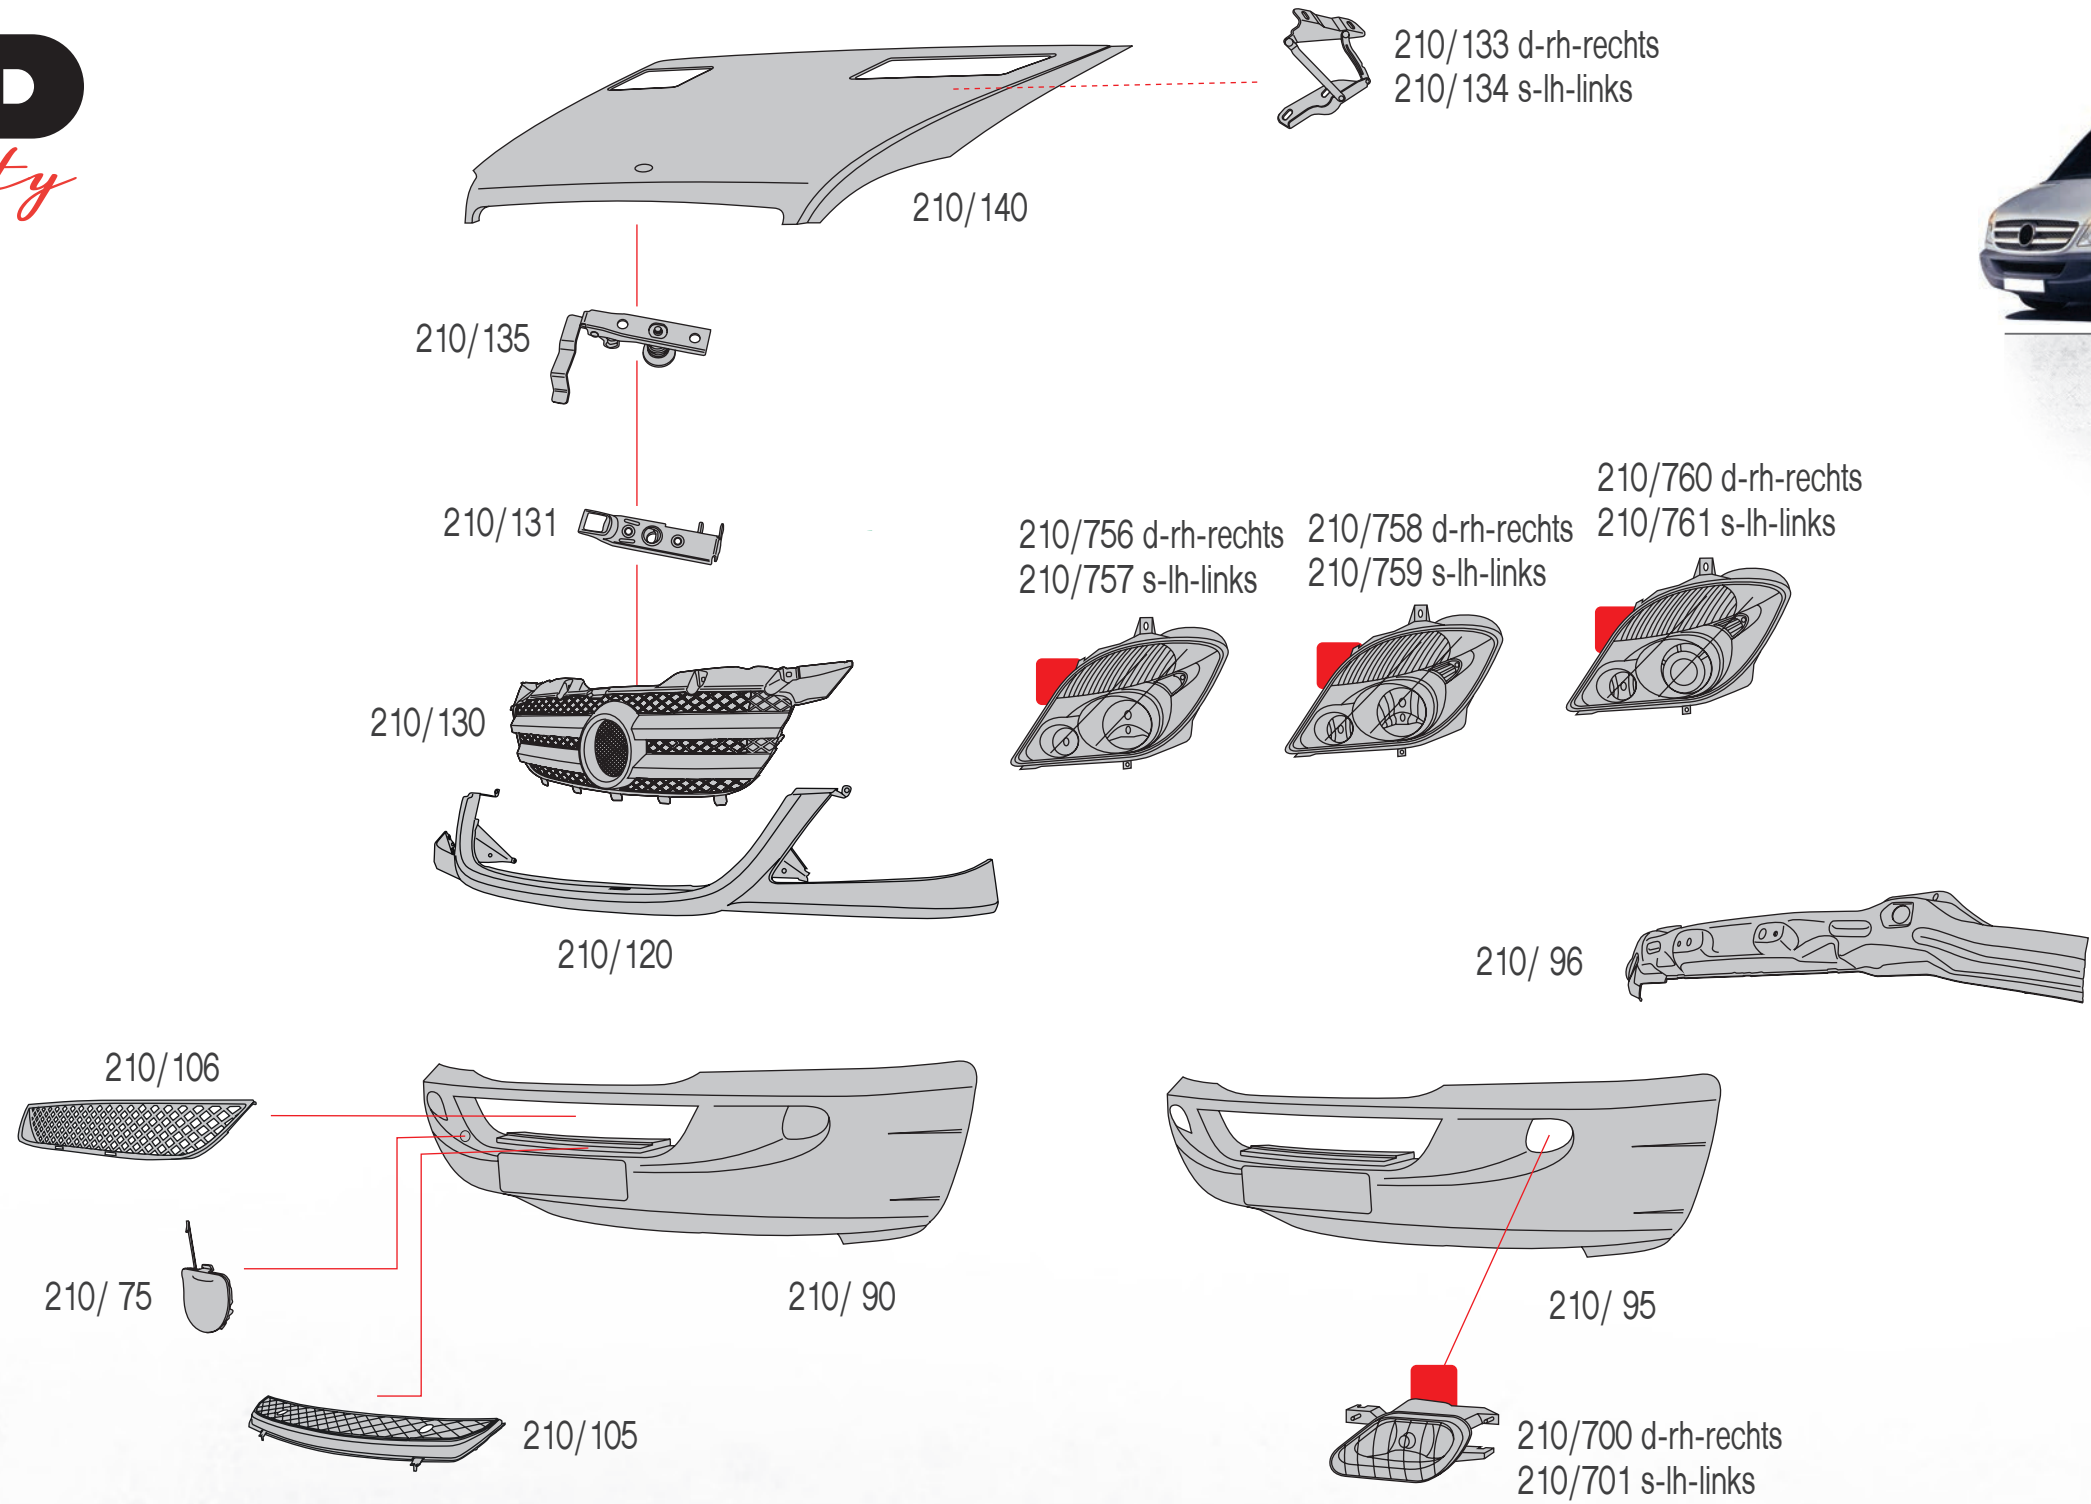

210/756 d-rh-rechts | 210/757 s-lh-links (2005-2012)

210/758 d-rh-rechts | 210/759 s-lh-links (2005-2012)

210/760 d-rh-rechts | 210/761 s-lh-links (2005-2012)

210/700 d-rh-rechts | 210/701 s-lh-links (2005-2012)

suitable to

MERCEDES-BENZ SPRINTER (2006-2013)

terza serie
third series
dritte serie