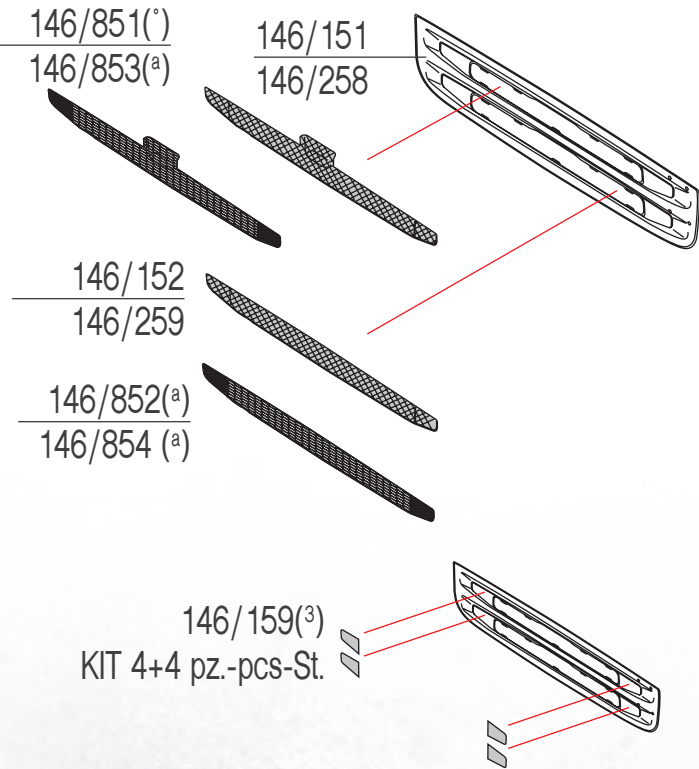

# COVIND

unlimited quality

- (<sup>3</sup>) adesivo - adhesive - selbstklebend
- (<sup>\*\*</sup>) per paraurti alto - for high bumper - für hohe Stoßfänger
- (<sup>°</sup>) per paraurti basso - for low bumper - für niedrigen Stoßfänger
- (<sup>\*</sup>) larghezza telaio mm 1020 - chassis width 1020 mm  
Chassis: Breite 1020 Millimeter (mm)
- (<sup>\*</sup>) larghezza telaio mm 1140 - chassis width 1140 mm  
Chassis: Breite 1140 Millimeter (mm)
- (<sup>a</sup>) variante V8, fori Ø 8mm - V8 versions, holes Ø 8mm  
V8 versions, Ø 8mm Löcher