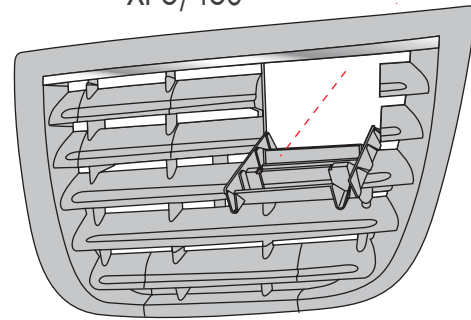

XF0/158
in alluminio pressofuso
die-cast aluminium
Aluminium

XF0/157
in alluminio pressofuso
die-cast aluminium
Aluminium

XF2/104 d-rh-rechts
XF2/105 s-lh-links
in alluminio pressofuso
die-cast aluminium
Aluminium

XF0/602 d-rh-rechts
XF0/603 s-lh-links

XF2/ 98

XF5/150

XF2/ 99

XF5/700 d-rh-rechts
XF5/701 s-lh-links

XF5/ 82

XF5/ 83

XF5/ 95

XF5/ 80

XF5/ 96

XF5/ 97

XF5/ 92

XF0/ 92

XF5/ 93

XF0/602 d-rh-rechts | XF0/603 s-lh-links

(2005→)

XF5/700 d-rh-rechts | XF5/701 s-lh-links

(2006→)

suitable to

DAF XF105