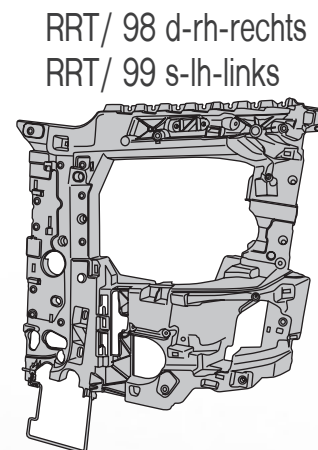

RRT/ 98 d-rh-rechts
RRT/ 99 s-lh-links