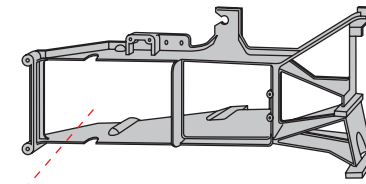

XF2/104 d-rh-rechts
XF2/105 s-lh-links
in alluminio pressofuso
die-cast aluminium
Aluminium