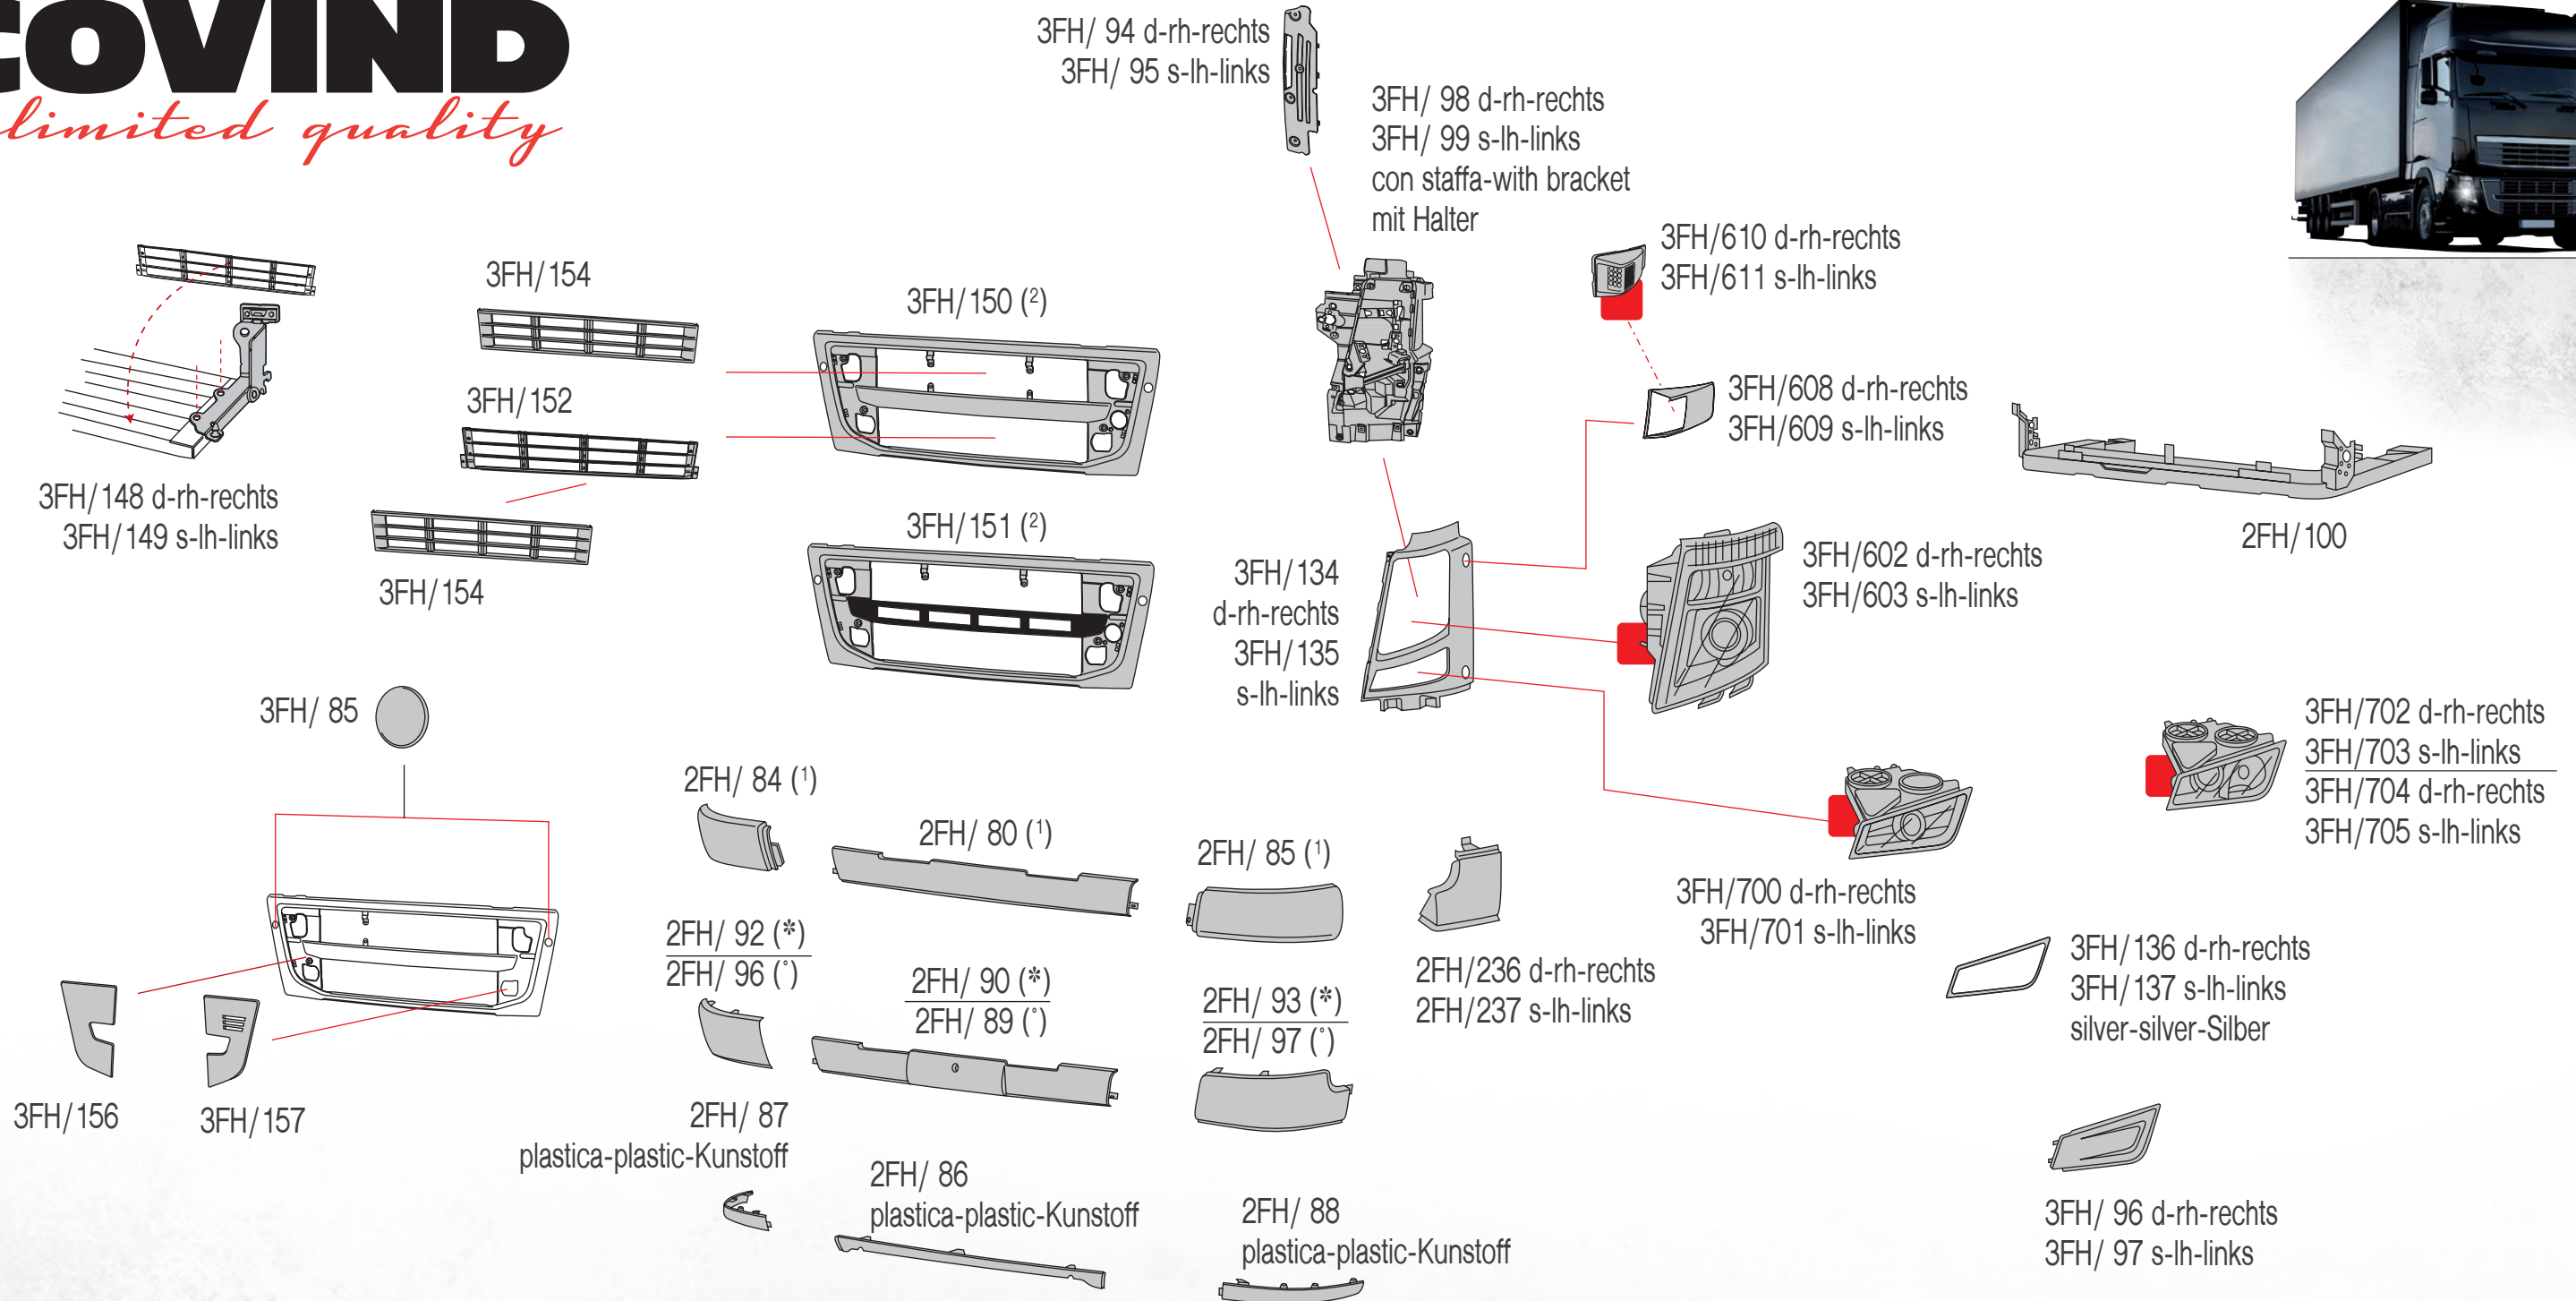

COVIND

unlimited quality

3FH/610 d-rh-rechts | 3FH/611 s-lh-links (2008→2012)

3FH/602 d-rh-rechts | 3FH/603 s-lh-links (2008→2012) 3FH/702 d-rh-rechts | 3FH/703 s-lh-links (2008→2012)

3FH/700 d-rh-rechts | 3FH/701 s-lh-links (2008→2012) 3FH/704 d-rh-rechts | 4FH/705 s-lh-links (2008→2012)

(¹) ferro, cava-cantiere - iron, yard & quarry - Stahl, Baustellenfahrzeug
(²) con fori tergifaro - with headlamp wiper holes - mit Löcher für Scheinwerferwischer
(*) plastica, grezzo - plastic, unprocessed - Kunststoff, roh
(°) plastica, verniciato grigio scuro - plastic, dark grey painted - Kunststoff, dunkel grau strukturlackiert

suitable to
VOLVO FH13 2008 terza serie
third series
dritte serie