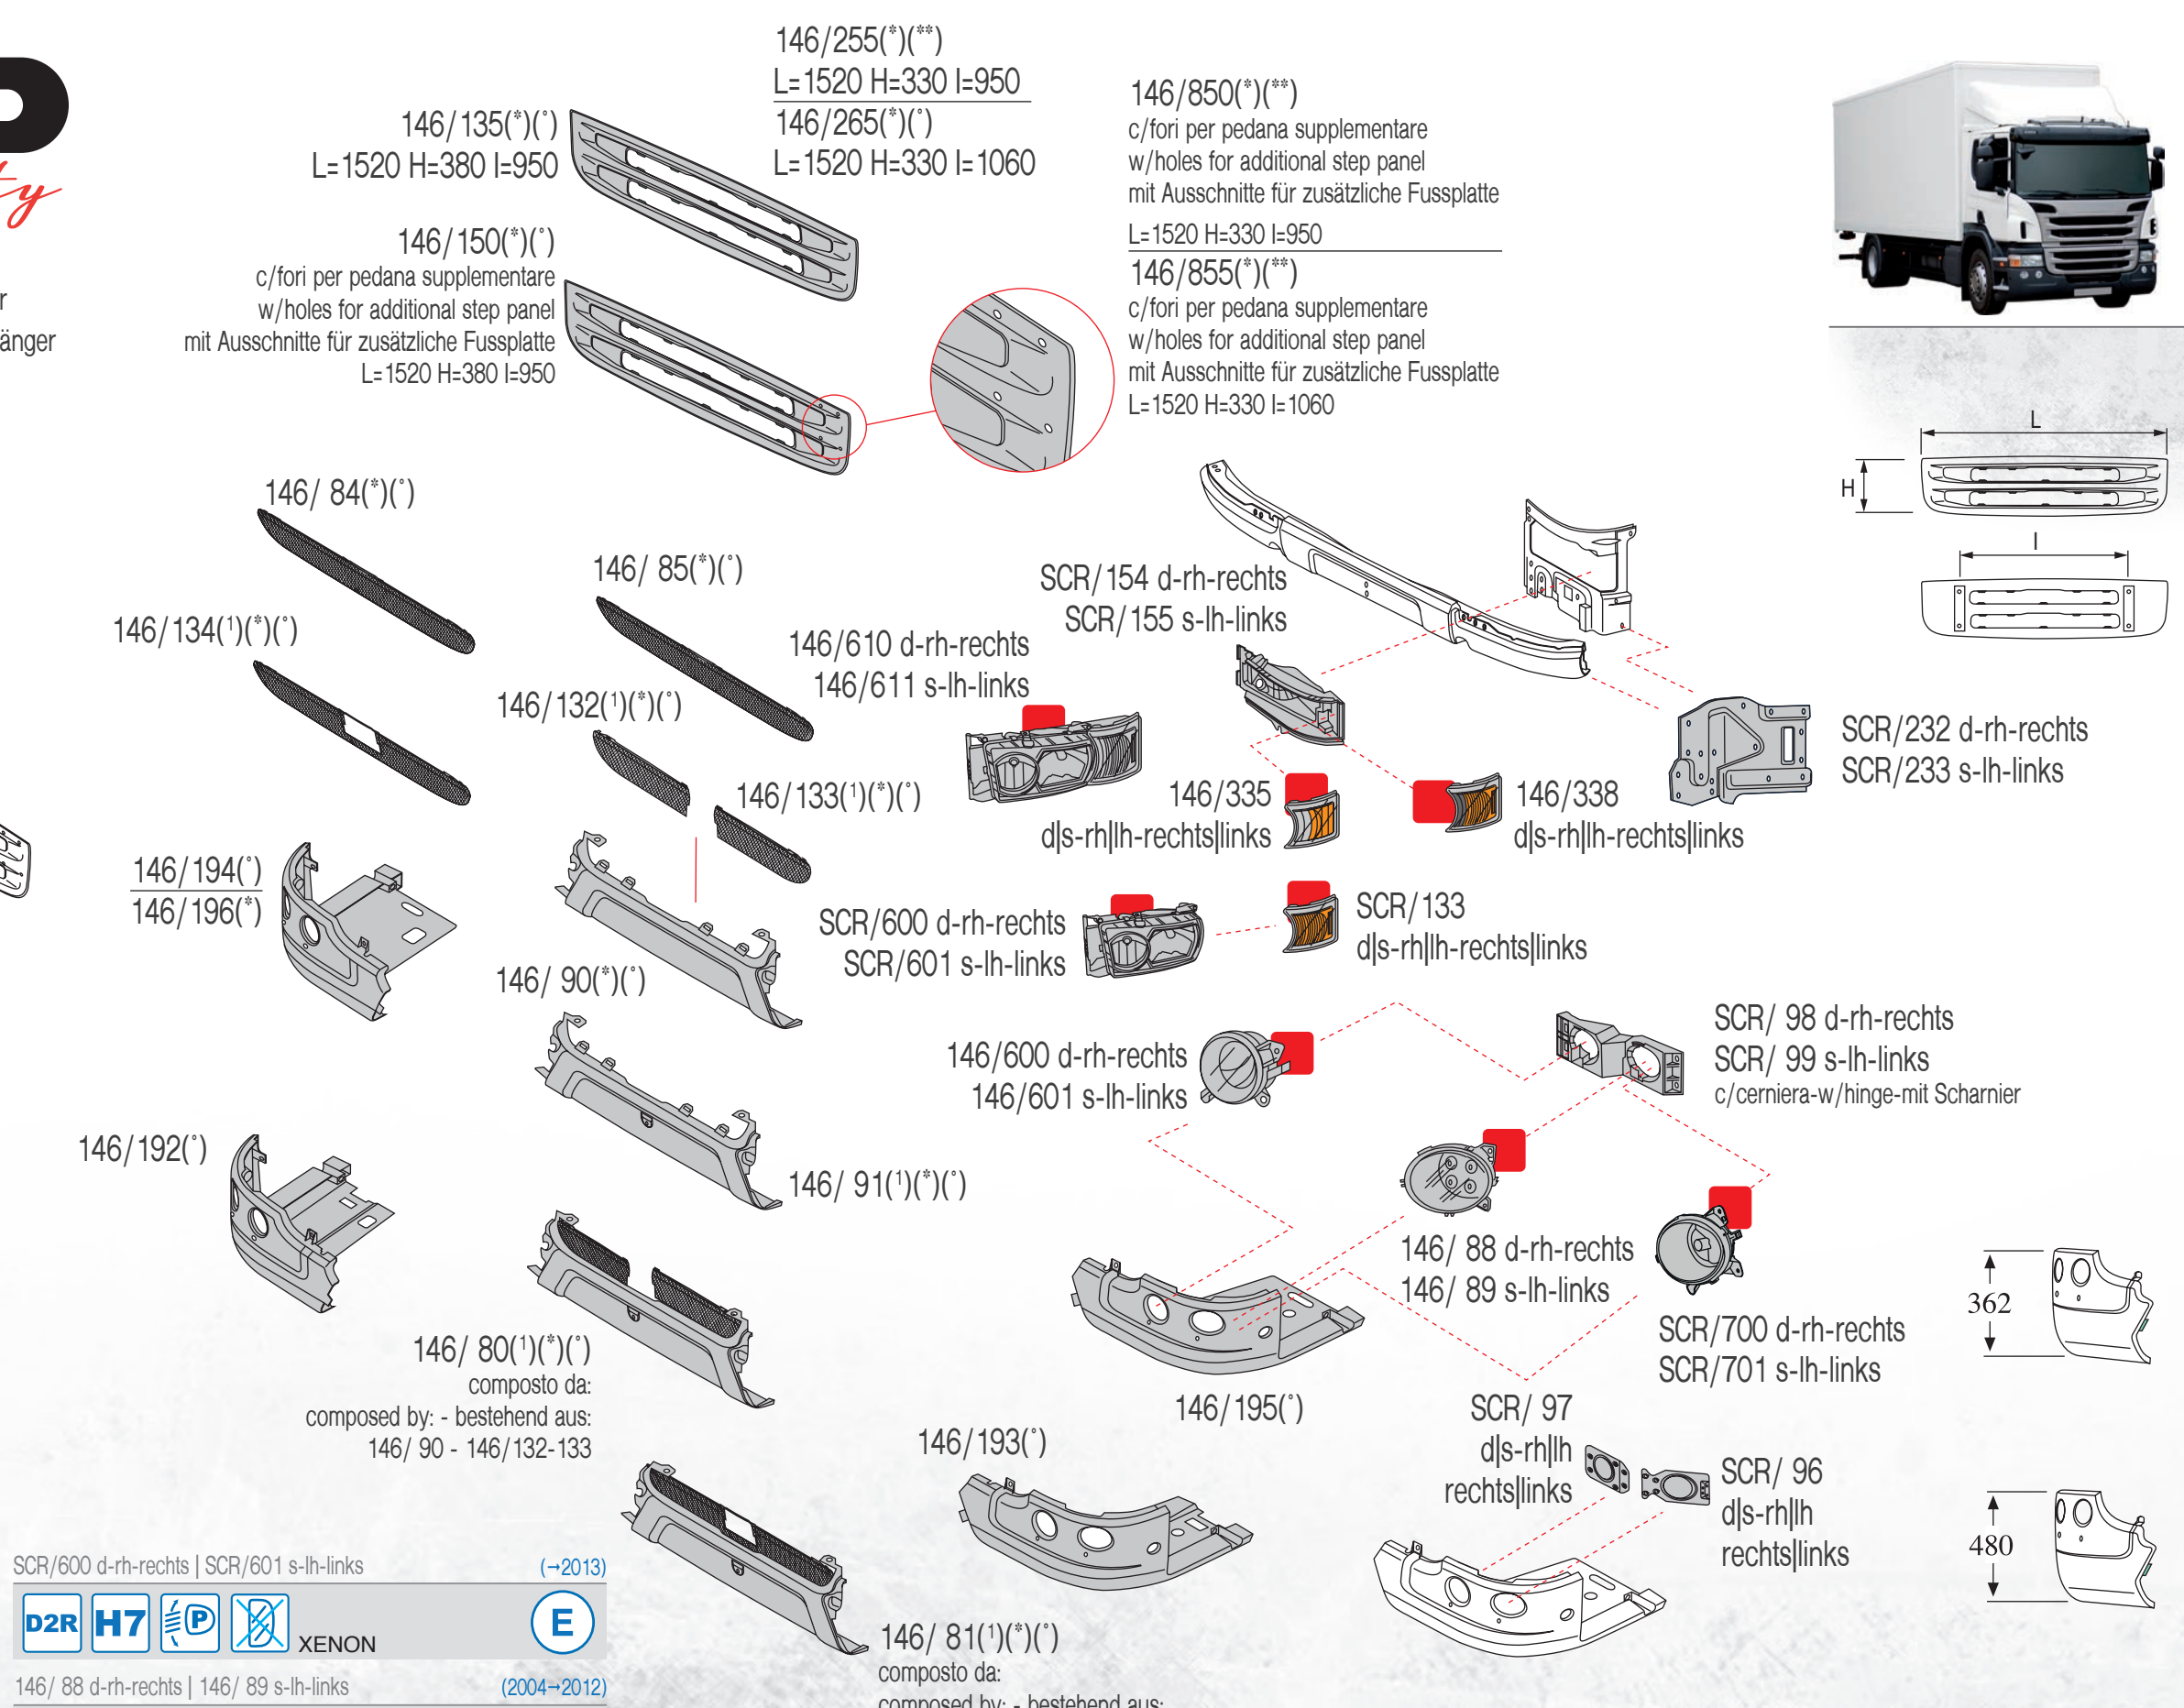

SCR/133 d|s-rh||h-rechts|links	(→2013)	LED, H1, H7, DRL, XENON	E
146/610 d-rh-rechts | 146/611 s-lh-links	(→2013)	H7, H1, LED, DRL, XENON	E
146/600 d-rh-rechts | 146/601 s-lh-links	(→2013)	H1 INTERNO INNER INNEN	E
SCR/700 d-rh-rechts | SCR/701 s-lh-links	(→2013)	H1 ESTERNO OUTER AUSSEN	E