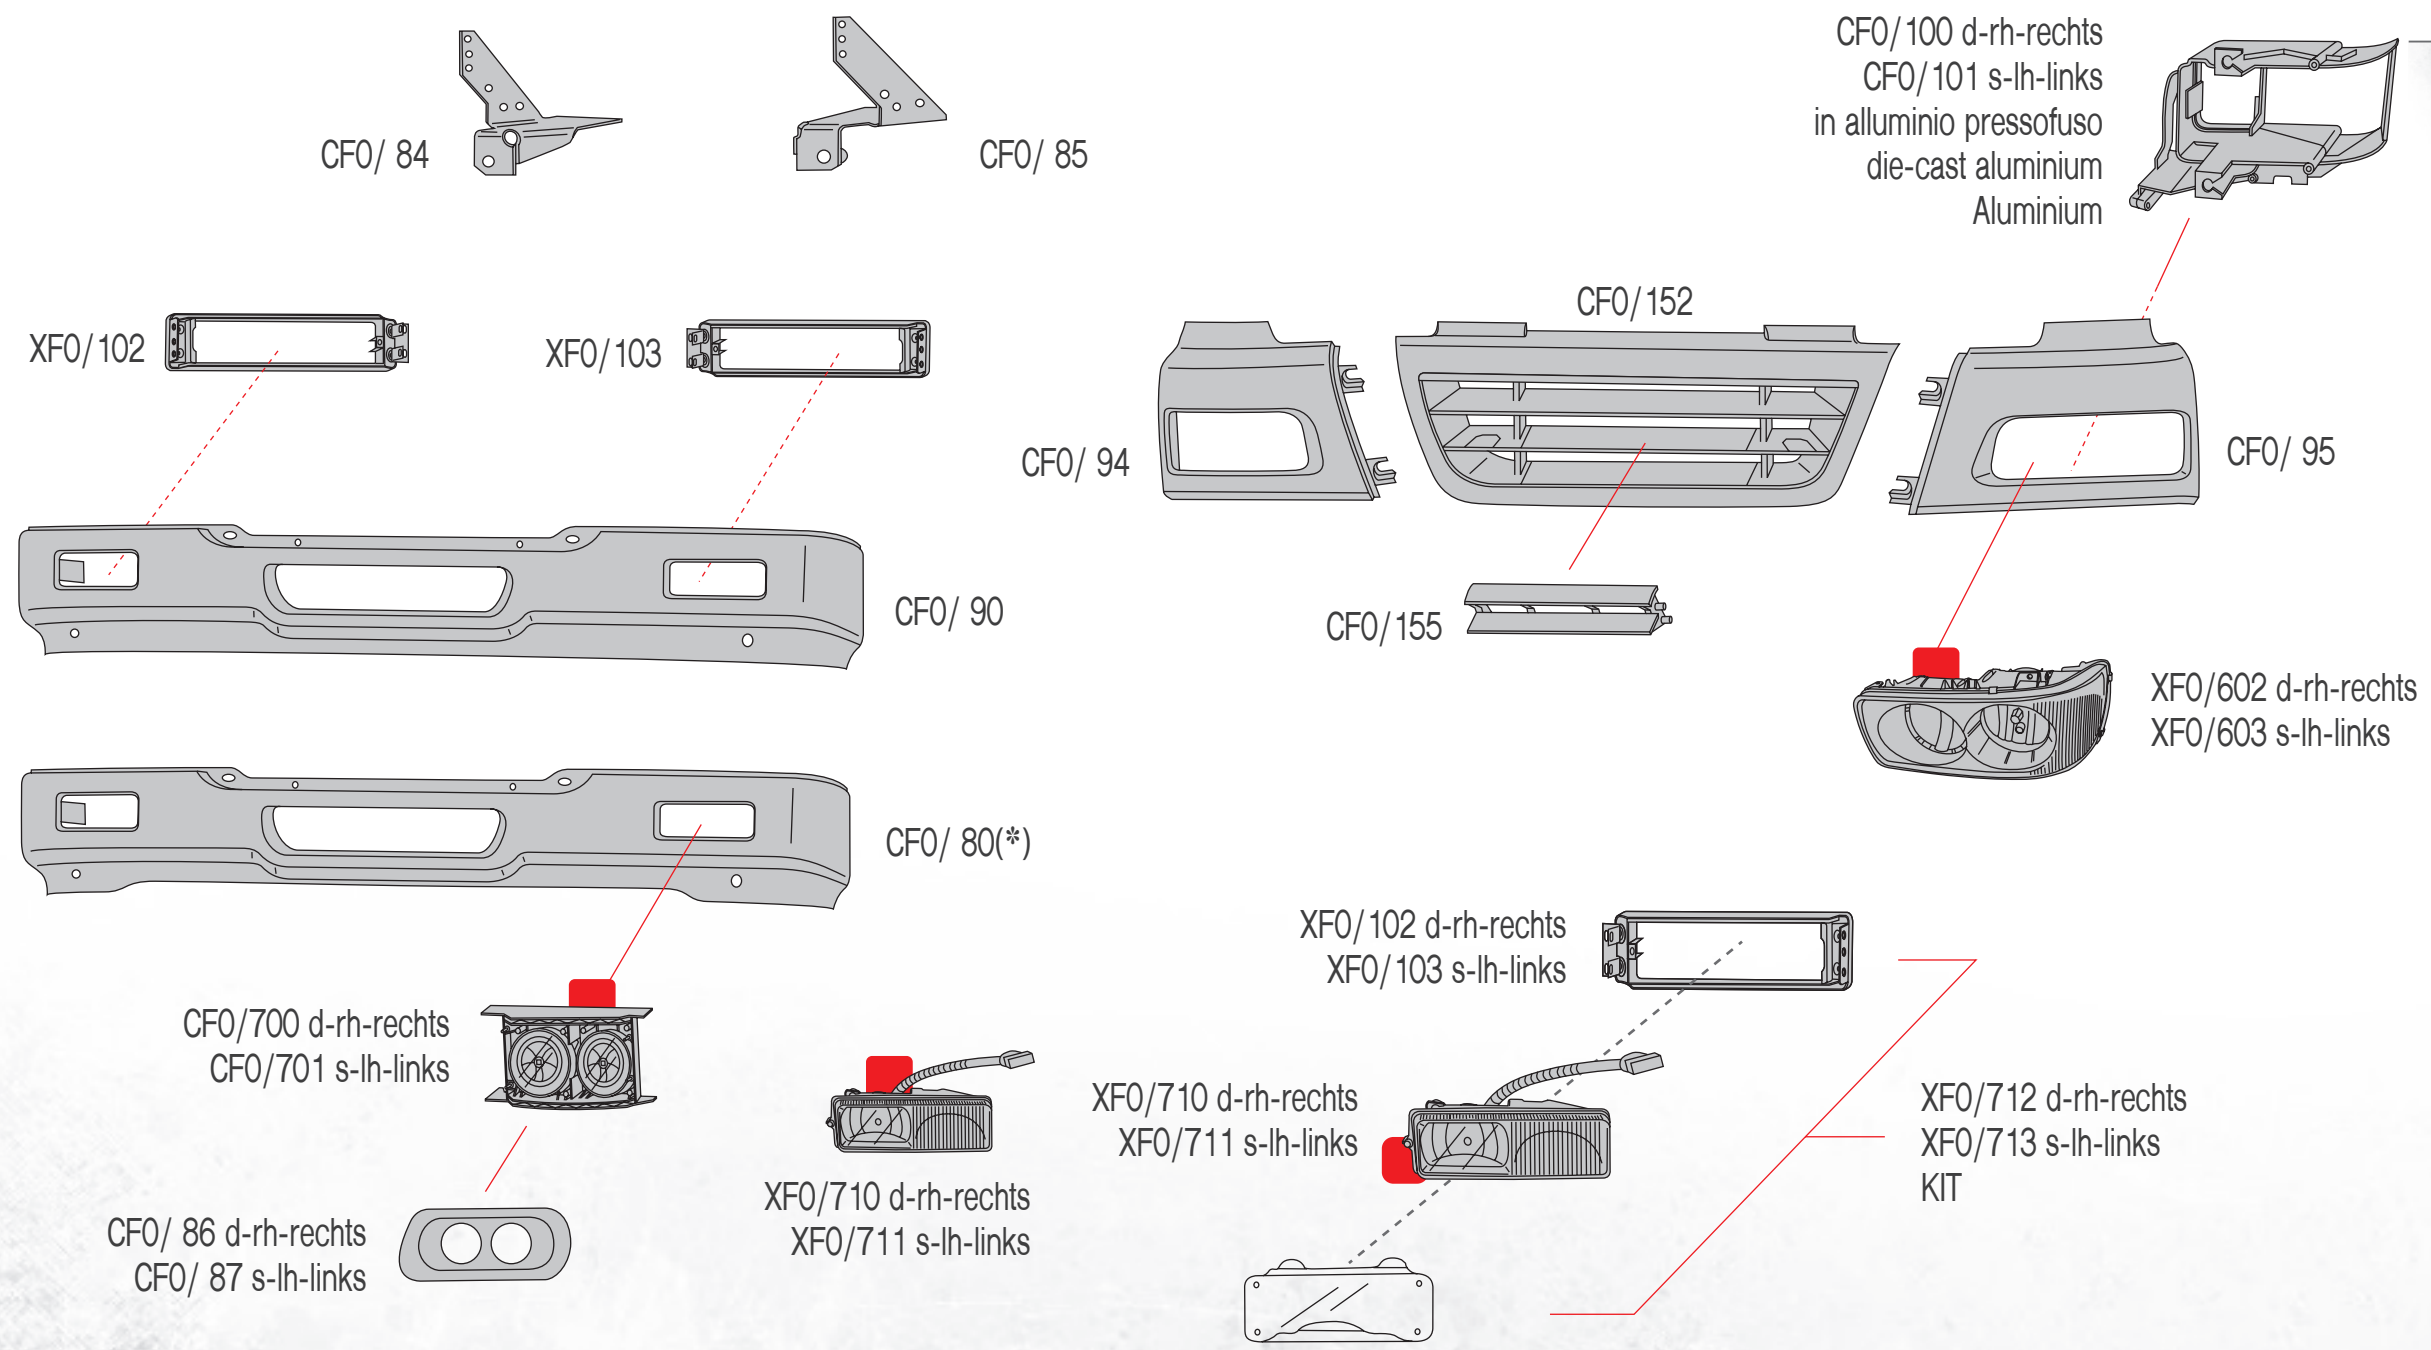

XFO/602 d-rh-rechts | XFO/603 s-lh-links	(2000→2008)	XFO/712 d-rh-rechts | XFO/713 s-lh-links	(→2007)
H7 H1	E	H3 H1	E
XFO/710 d-rh-rechts | XFO/711 s-lh-links	(2007→)	CF0/700 d-rh-rechts | CF0/701 s-lh-links	(2000→2008)
H3 H1	E	H3 H3	E

(*) applicabile su cava-cantiere - adaptable to yard & quarry - verwendbar für Baustellenfahrzeuge

suitable to
DAF CF85