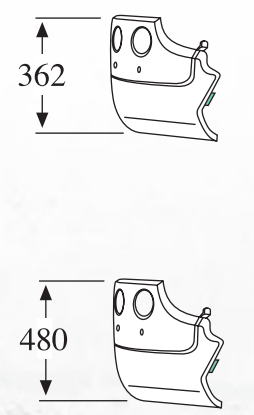

suitable to
SCANIA R 2010 CP