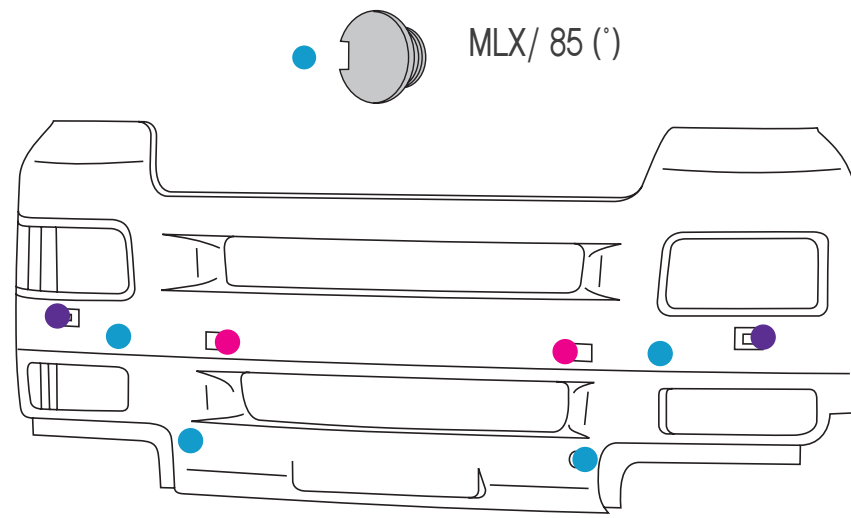

COVIND

unlimited quality

● MLX/ 85 (°)

● MLX/ 82 (°)

● MLX/ 80 (°)

MLX/ 90 (°)
MLX/ 95 (*)

MLX/122 (*)

MLX/ 92 (°)

MLX/600 d-rh-rechts
MLX/601 s-lh-links
MLX/602 d-rh-rechts
MLX/603 s-lh-links

MLX/700 d-rh-rechts
MLX/701 s-lh-links
XXL/700 d-rh-rechts
XXL/701 s-lh-links

XXL/ 98 d-rh-rechts
XXL/ 99 s-lh-links

MLX/100 (°) d-rh-rechts
MLX/101 (°) s-lh-links

MLX/ 93 (°)

XXL/130 d-rh-rechts
XXL/131 s-lh-links

MLX/600 d-rh-rechts | MLX/601 s-lh-links

(2000→)

MLX/700 d-rh-rechts | MLX/701 s-lh-links

(1998→)

(*) verniciato - painted - strukturlackiert
(°) grezzo - unprocessed - roh

MLX/602 d-rh-rechts | MLX/603 s-lh-links

(2000→)

XXL/700 d-rh-rechts | XXL/701 s-lh-links

(1998→)

XXL/130 d-rh-rechts | XXL/131 s-lh-links

(1998→)

suitable to
MAN TGA M-L-X