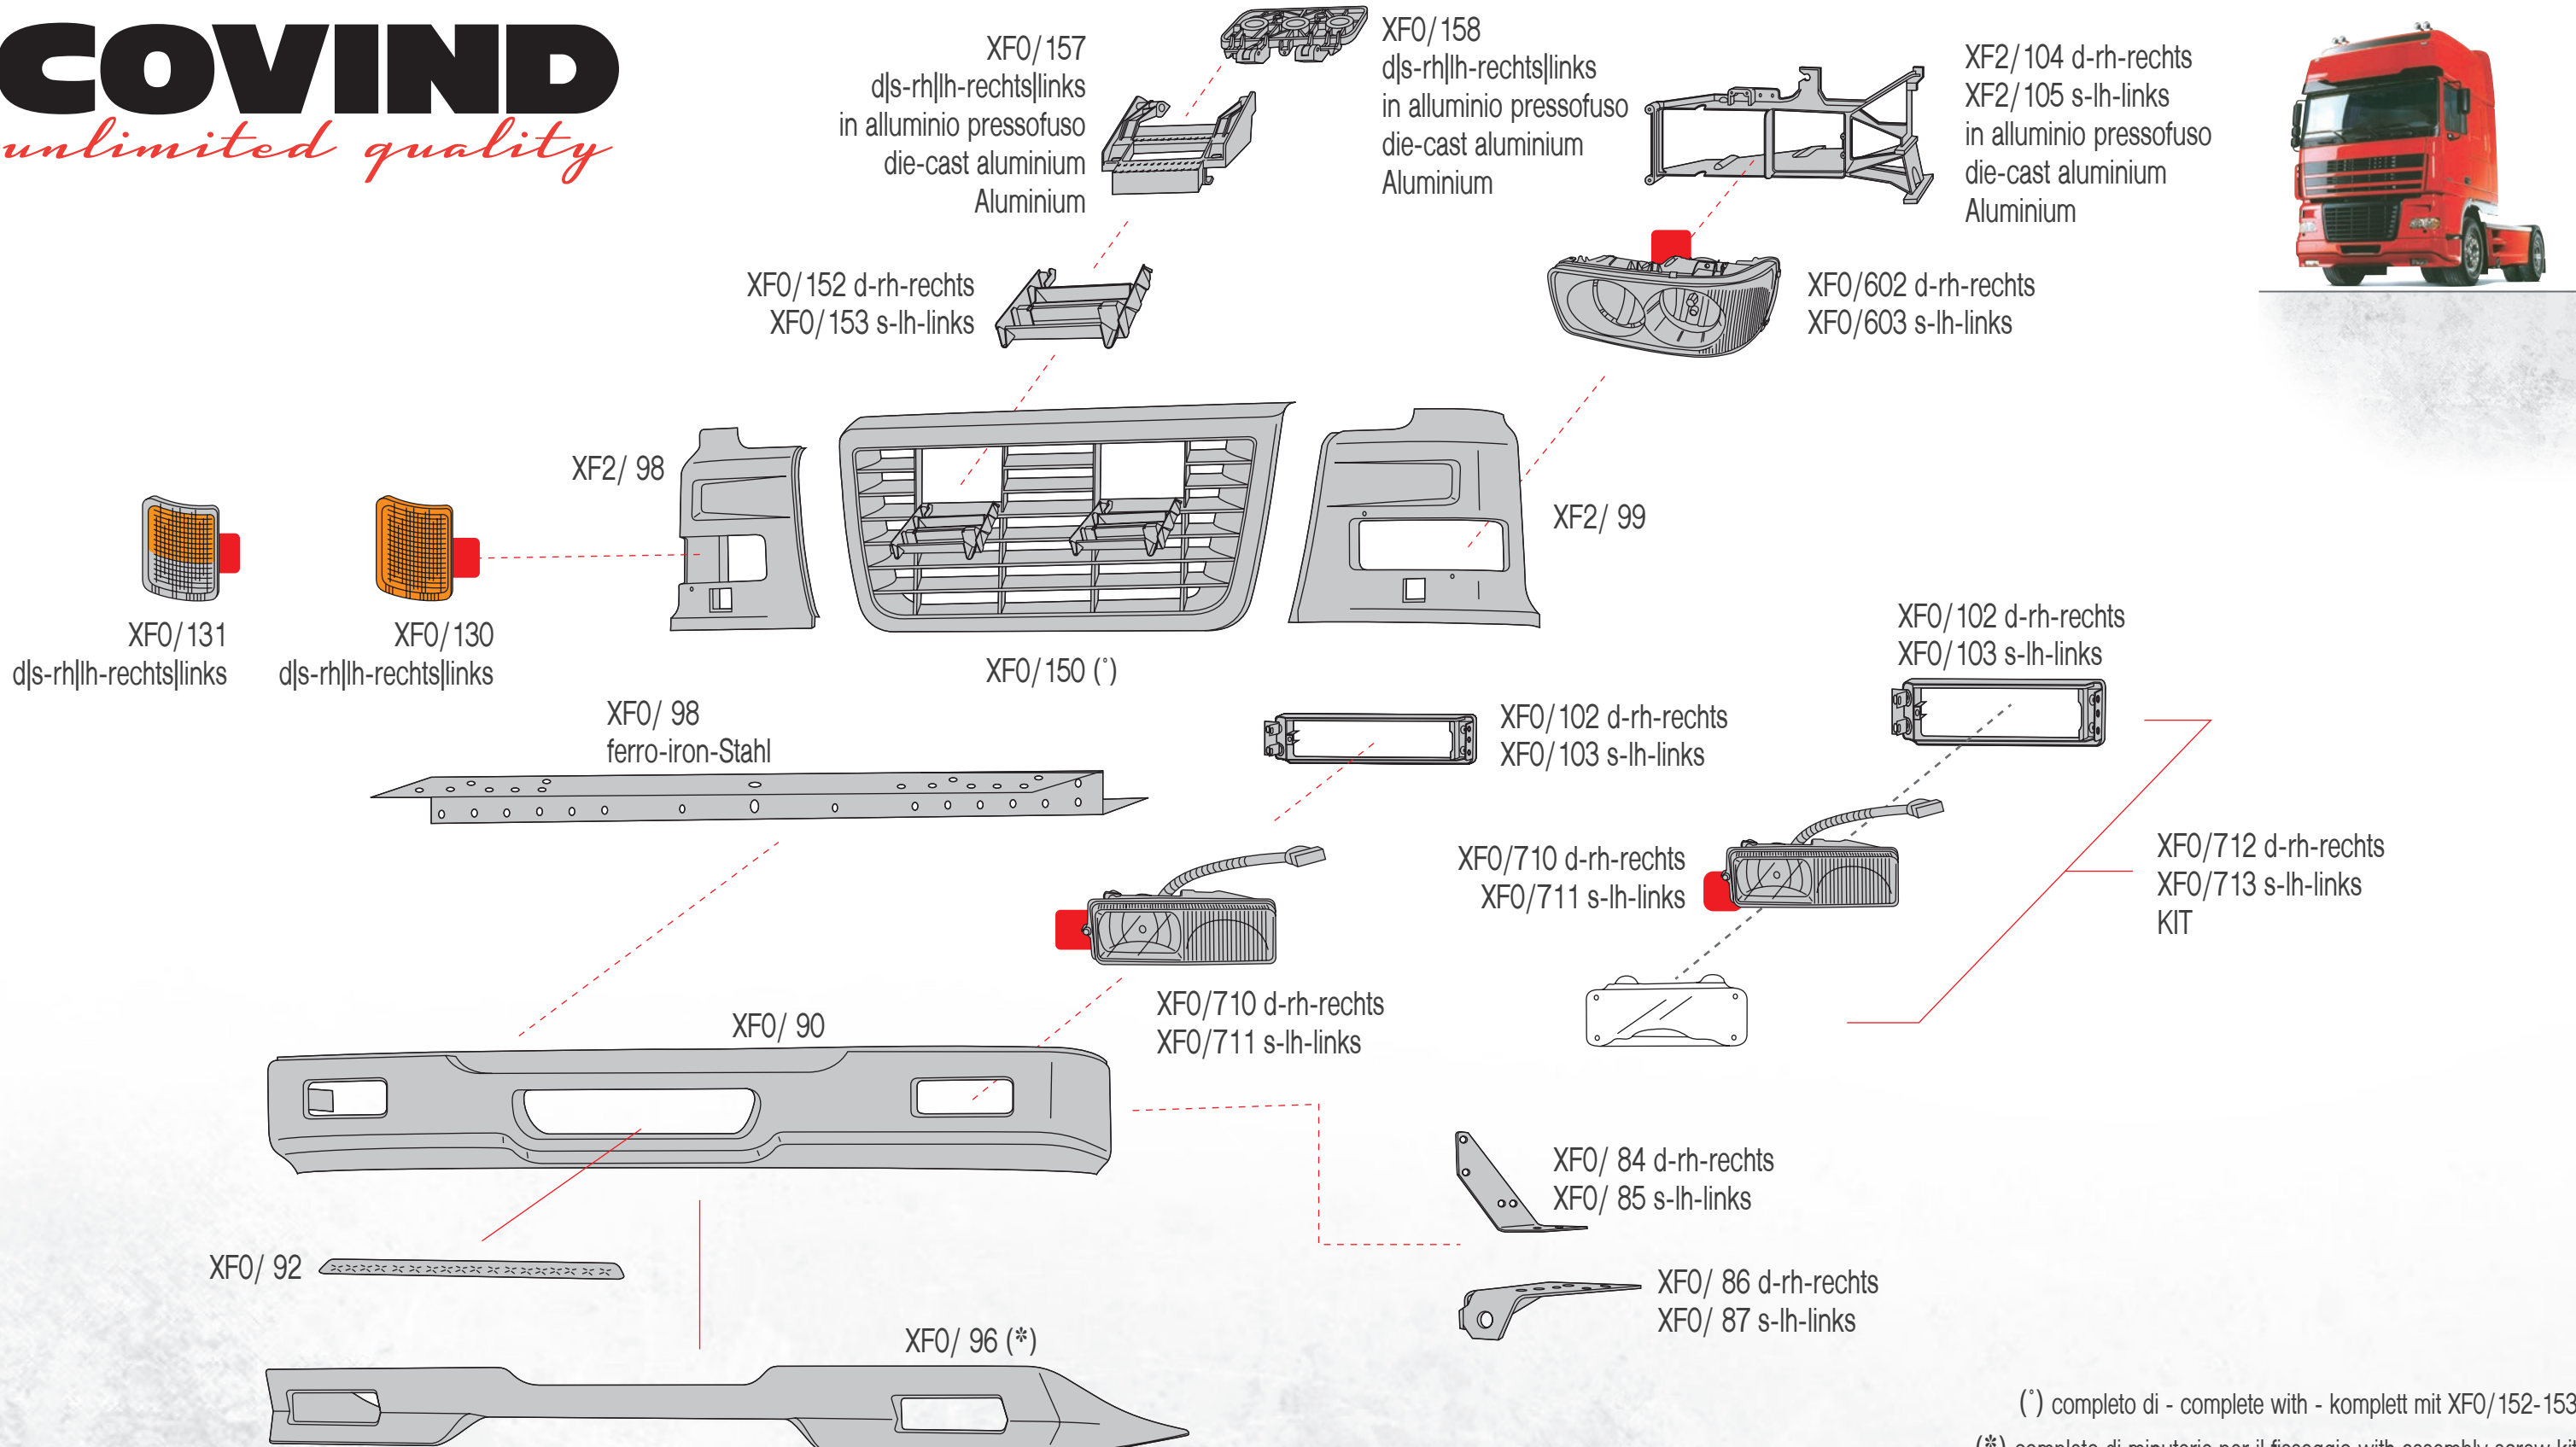

COVIND

unlimited quality

(*) completo di - complete with - komplett mit XF0/152-153
(*) completo di minuterie per il fissaggio with assembly screw kit mit Befestigungssatz

XF0/712 d-rh-rechts | XF0/713 s-lh-links	(2002→2008)	XF0/130 d|lh - rh|lh - rechts|links	(1987→)
H3 H1	E		E
XF0/602 d-rh-rechts | XF0/603 s-lh-links	(2002→2008)	XF0/710 d-rh-rechts | XF0/711 s-lh-links	(2002→2008)
H7 H1	E	H3 H1	E
		XF0/131 d|lh - rh|lh - rechts|links	(1987→)
			E

suitable to
DAF XF95 seconda serie
second series
zweite serie