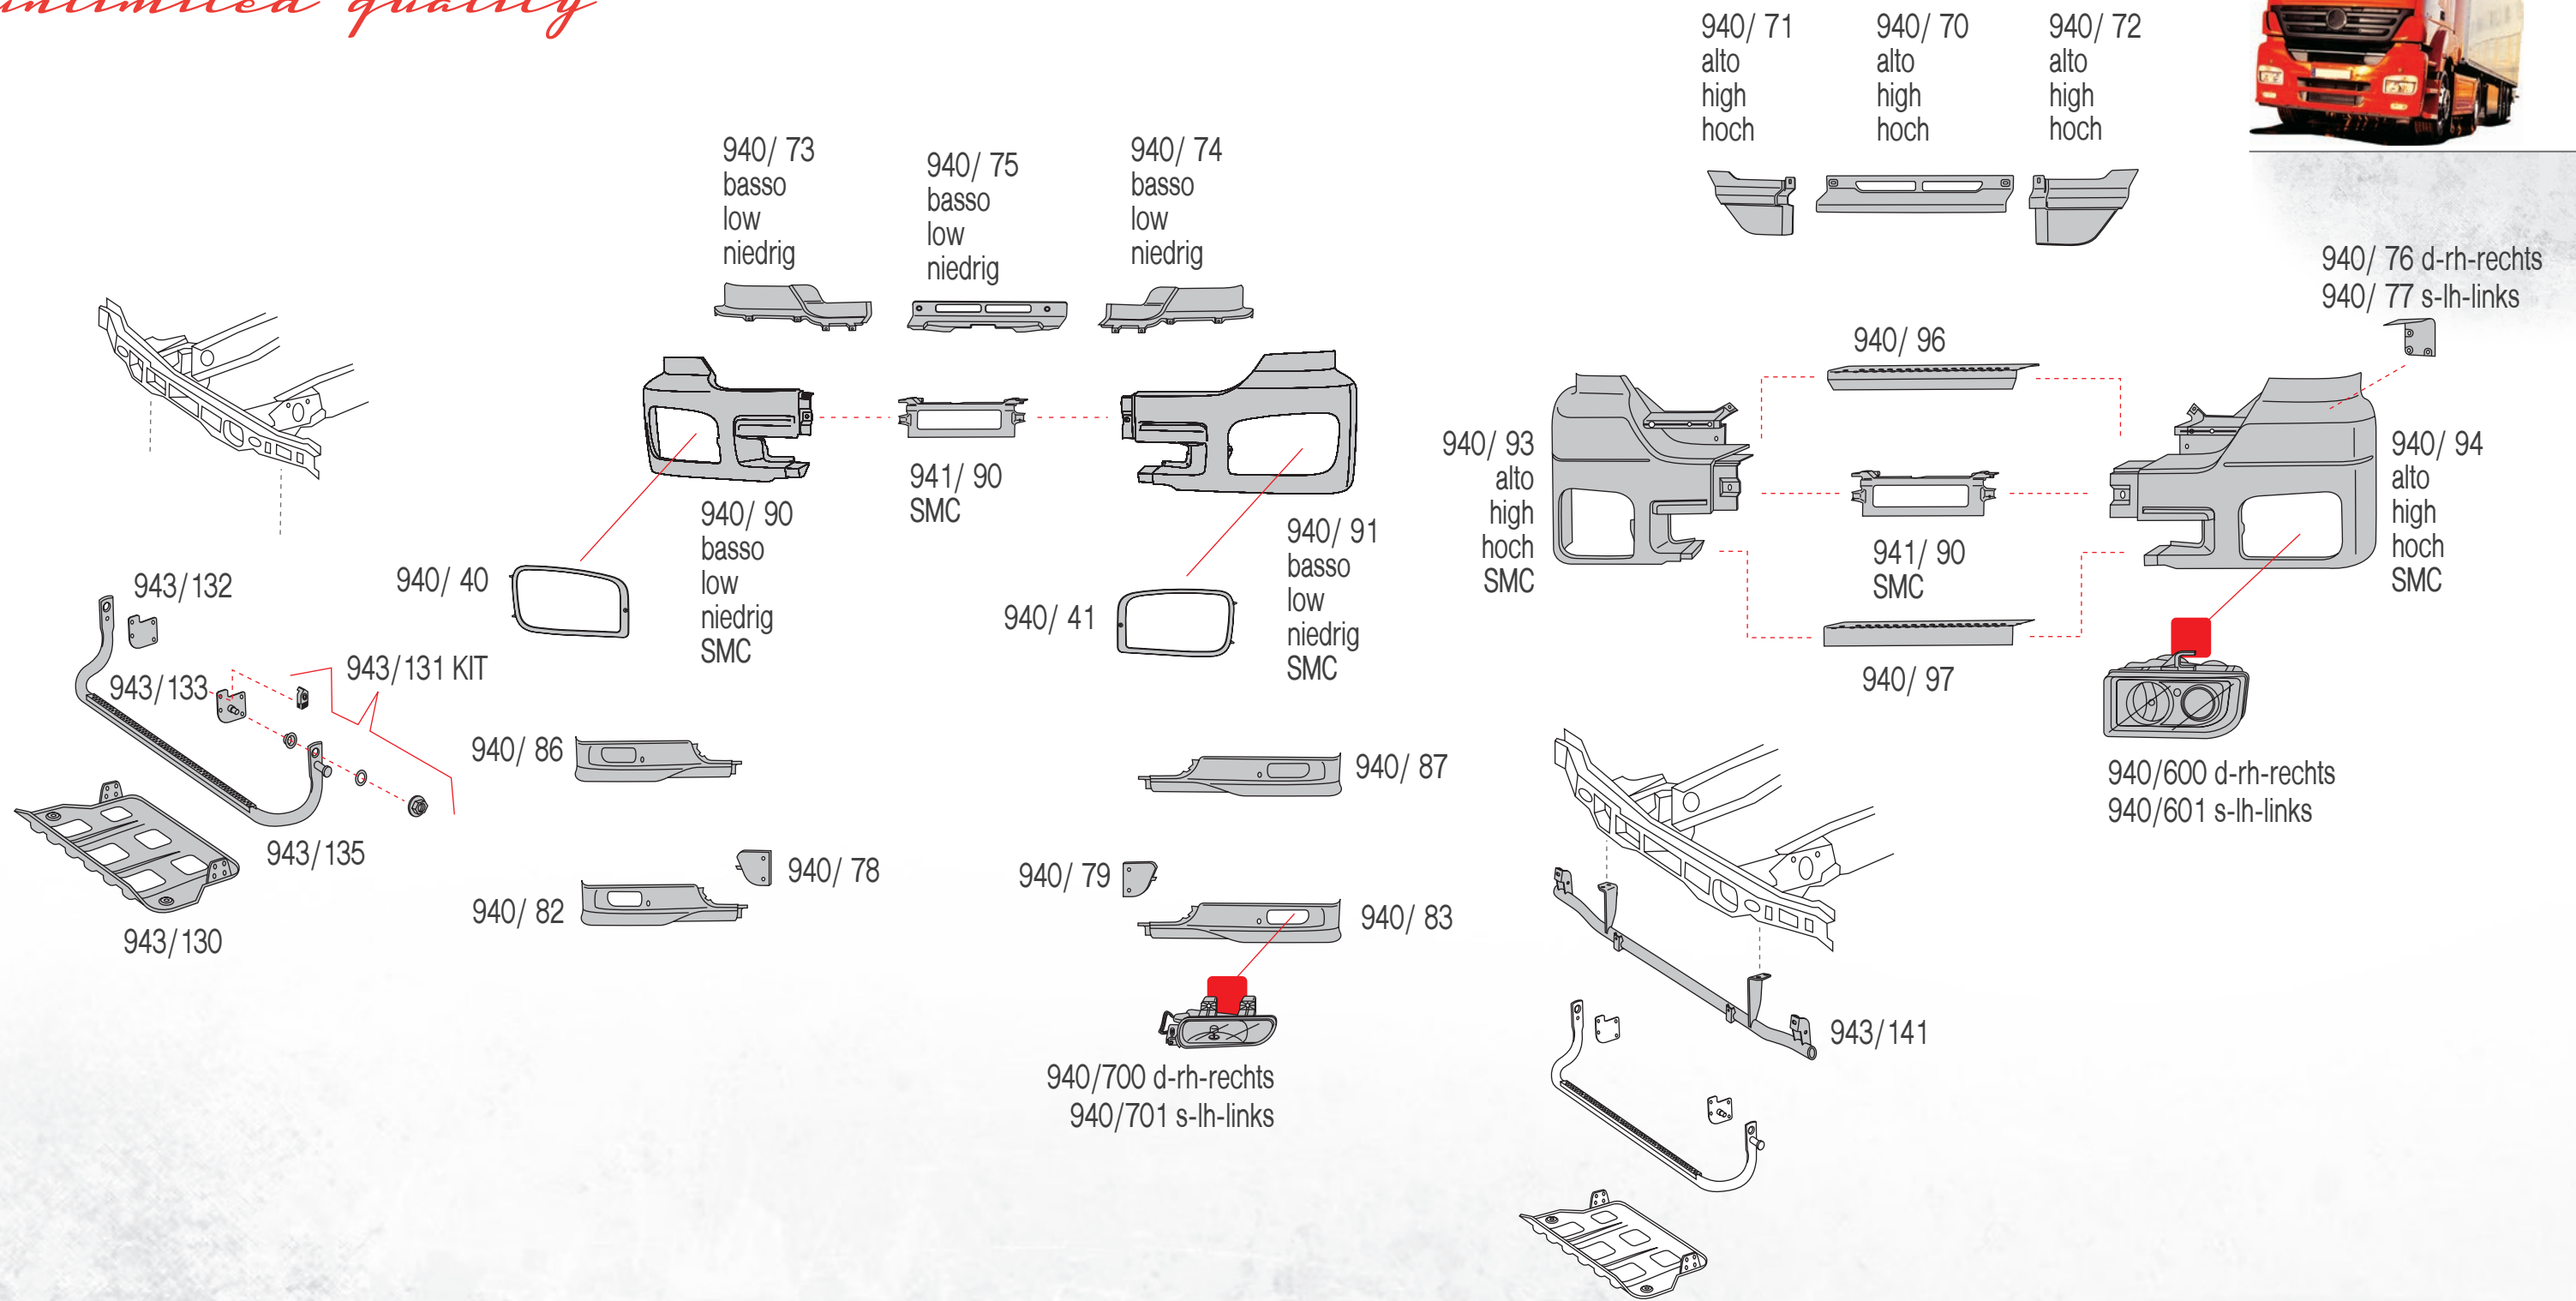

**Legenda**

Proiettori Headlamp Scheinwerfer	Destro Right Einbauort rechts	Correttore assetto manuale Manual load level adjustment fuer Fahrzeuge ohne Leuchtweiterregelung	Senza motorino elettrico Electrical screw adjustment ohne Elektromotor	Senza portalampada Without bulb holder ohne Lampentraeger	Lampeggiatore su specchio retrovisore - luce bianca Lamp on rear view mirror - colourless Blinklicht auf Rueckspiegel - weisses Licht	Luce di direzione Turn light Blinklicht
Fendinebbia Fog lamp Nebelscheinwerfer	Sinistro Left Einbauort links	Predisposto per correttore assetto Suitable for load level adjustment fuer Fahrzeuge mit Leuchtweiterregelung	Con lampadina With bulb mit Gluehbirne	Con led Led type mit LED	Colore vetro Lens colour Glasfarbe	Posizione Position Einbauort
Fanali Lamp Beleuchtungen	Destro   Sinistro Right   Left Einbauort rechts   links	Correttore assetto con motorino elettrico Load level with electrical screw adjustment fuer Fahrzeuge mit Leuchtweiterregelung (elektrisch)	Senza lampadina Without bulb ohne Gluehbirne	KIT KIT	Colore alloggiamento Housing colour Gehaueusefarbe	
Catadiottro Reflex-reflector Rueckstrahler	H7 Lampadina Bulb type Gluehbirne	Correttore assetto senza motorino elettrico Load level without electrical screw adjustment fuer Fahrzeuge ohne Leuchtweiterregelung (elektrisch)	Con fendinebbia With fog lamp mit Nebelscheinwerfer	Con cavo With cable mit Kabel	Colore vetro e alloggiamento Lens and housing colour Glas- und Gehaueusefarbe	
Faro supplementare Spot light zusätzliche Scheinwerfer	Omologazione With E-mark Homologation	Motorino elettrico Electrical screw adjustment Elektromotor	DRL Luce diurna Day running light Tagfahrleuchte	Lampeggiatore su specchio retrovisore - luce arancio Lamp on rear view mirror - amber Blinklicht auf Rueckspiegel - oranges Licht	Con cornice With frame mit Rahmen	