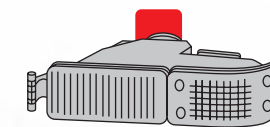

XXL/130 d-rh-rechts
XXL/131 s-lh-links

MLX/700 d-rh-rechts | MLX/701 s-lh-links (1998→)