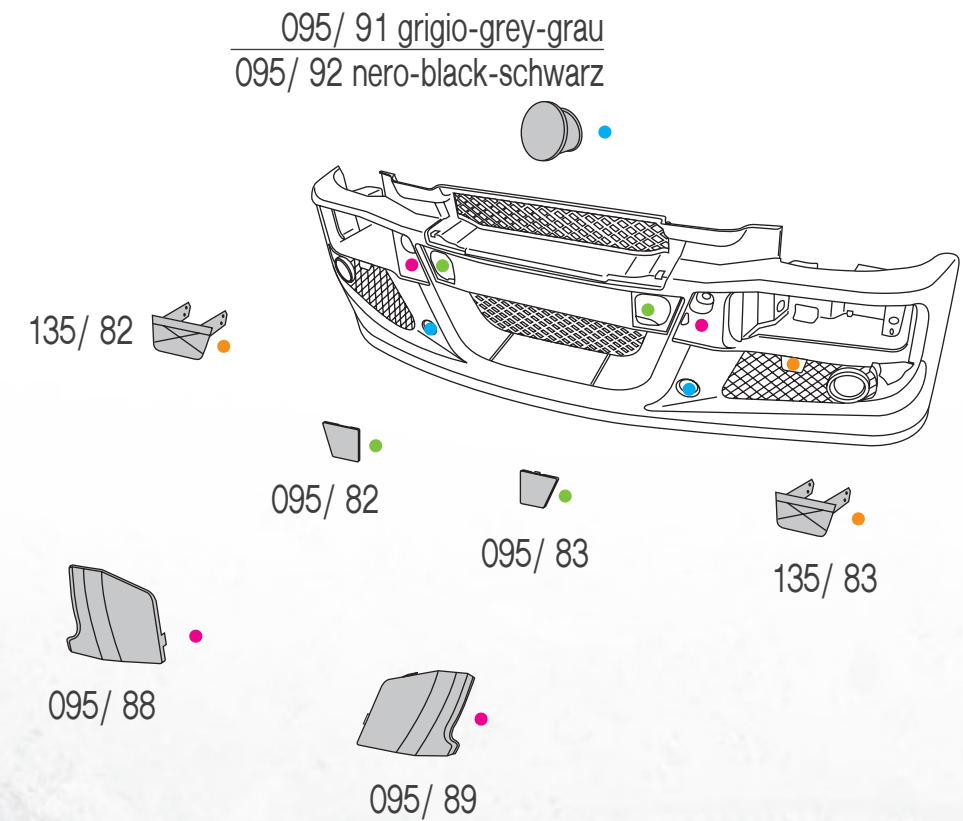

560/130 d-rh-rechts | 560/131 s-lh-links

560/600 d-rh-rechts | 560/601 s-lh-links

580/700 d/s-rh|lh-rechts|links

suitable to

IVECO 135.EUROCARGO 2008