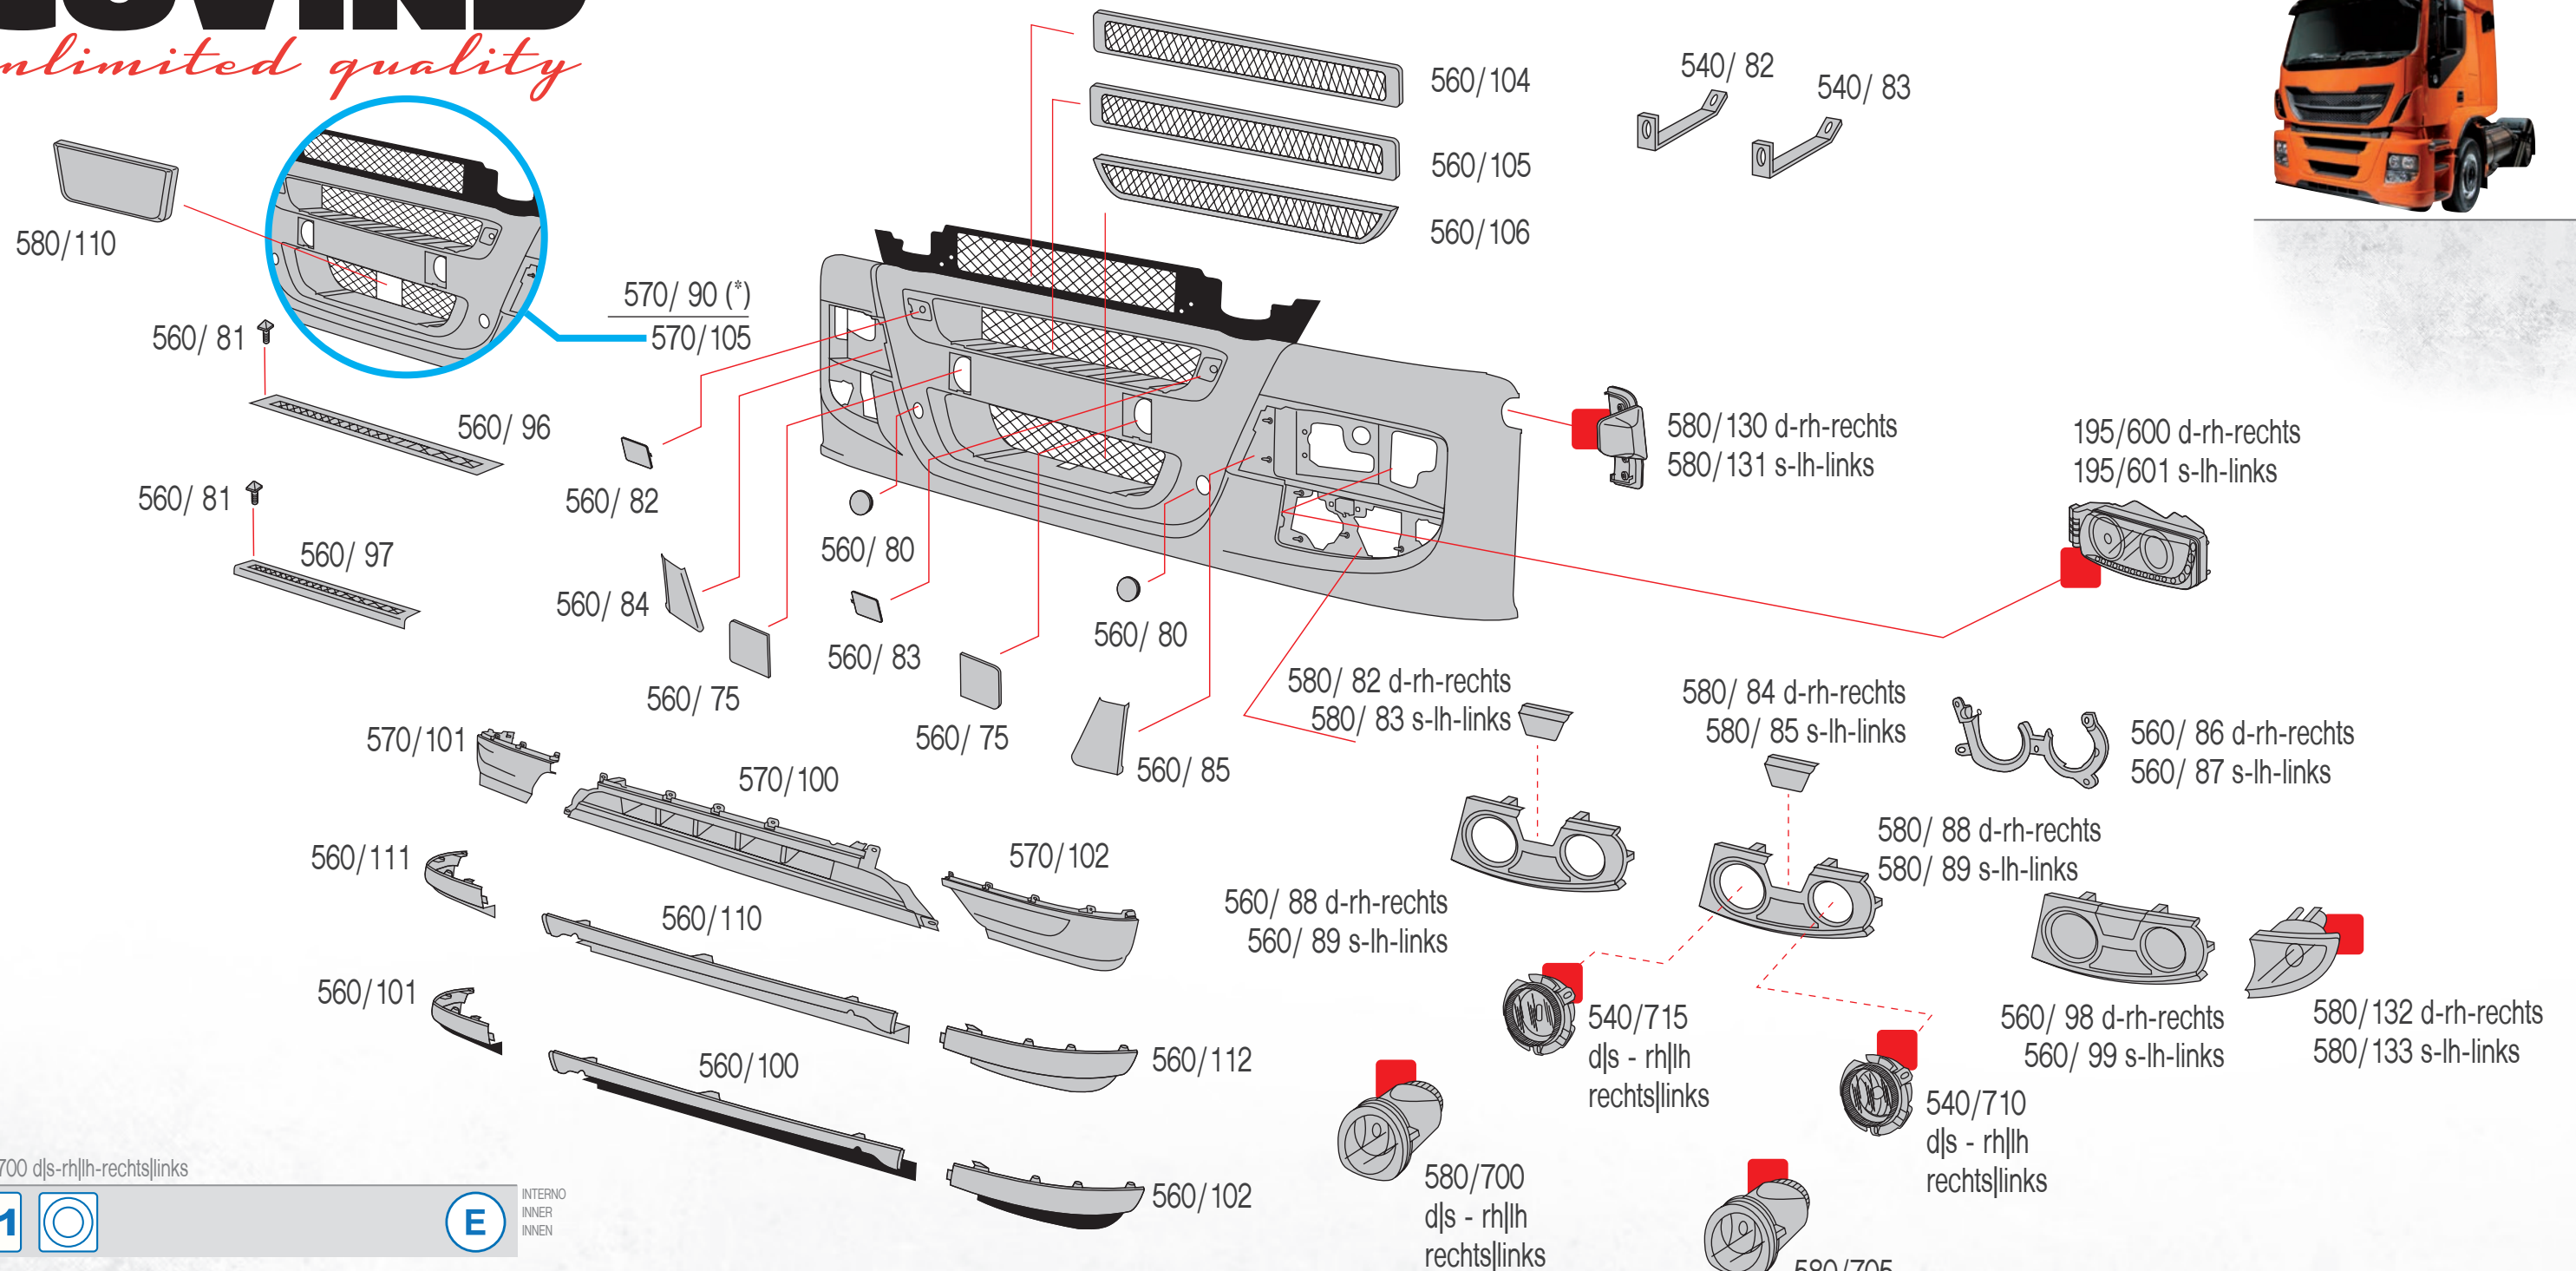

COVIND

unlimited quality

580/700 d|s-rh|lh-rechts|links

H1		E	INTERNO INNER INNEN

580/705 d|s-rh|lh-rechts|links

H1		E	ESTERNO OUTER AUSSEN

195/600 d-rh-rechts | 195/601 s-lh-links

(2013→)	H7	H7	LED			DRL	E	SENZA CENTRALINA WITHOUT CONTROL UNIT OHNE STEUERUNG

580/130 d-rh-rechts | 580/131 s-lh-links

(2013→)			E	3 FORI 3 HOLES 3 AUSSCHNITT

580/132 d-rh-rechts | 580/133 s-lh-links

(2013→)			E

580/620 d-rh-rechts | 580/621 s-lh-links

(2013→)	D1S	H7	LED			DRL	E

540/715 d|lh - rh|lh - rechts|links

(2013→)	INTERNO INNER INNEN	H1	E

540/710 d|lh - rh|lh - rechts|links

(2013→)	ESTERNO OUTER AUSSEN	H1	E

suitable to
IVECO

AD-AT STRALIS 2013 HI-ROAD EURO 6

(*) vernice di fondo - unprocessed - Scheibenwischer mit Loch