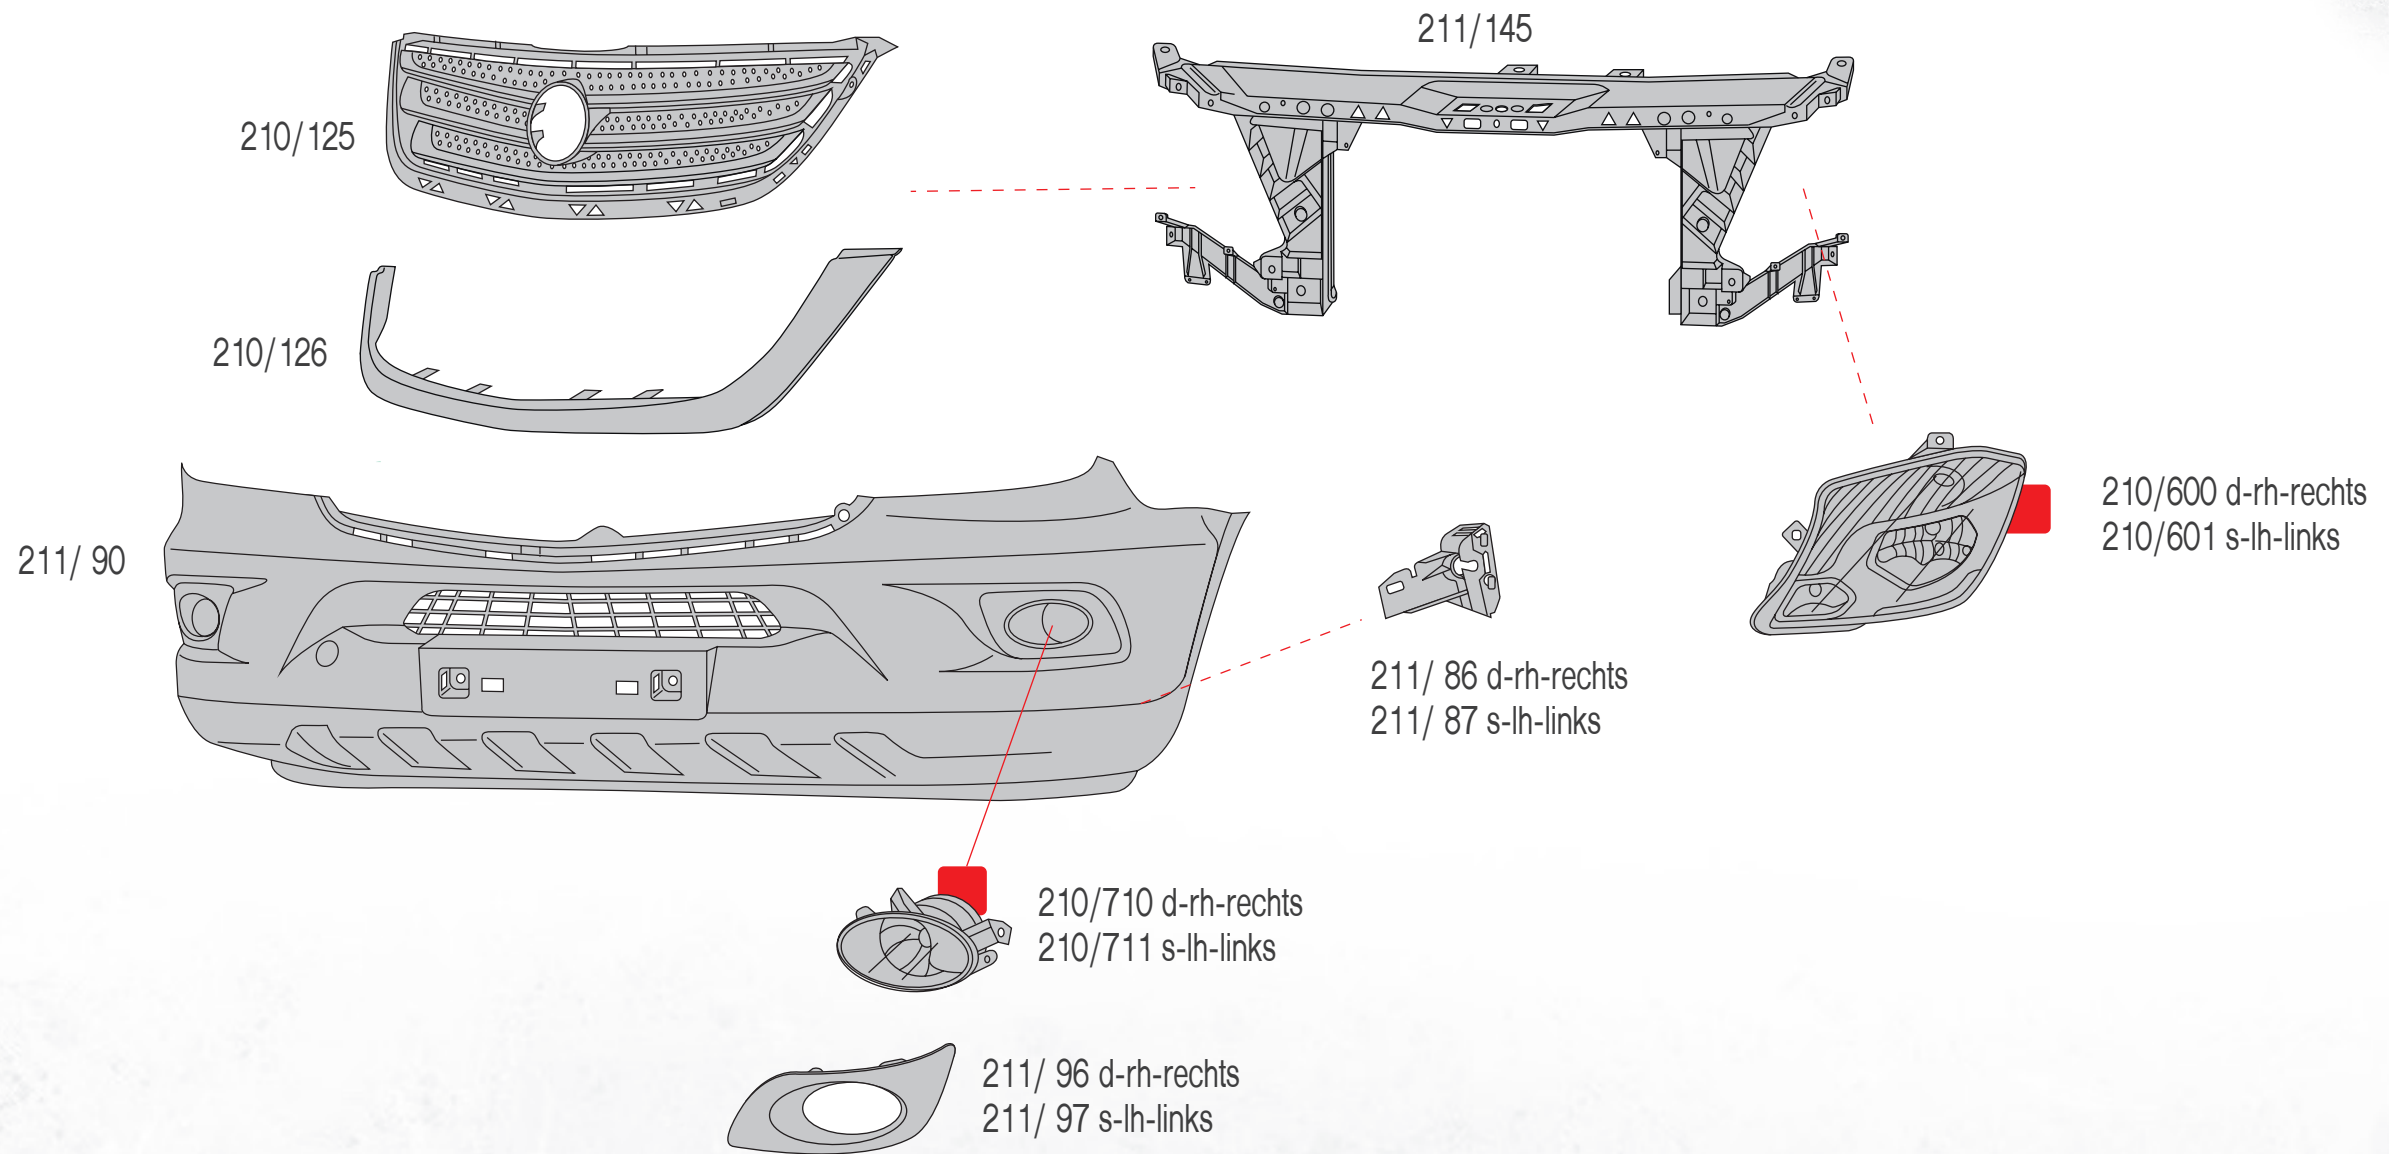

210/600 d-rh-rechts | 210/601 s-lh-links (2013→)

210/710 d-rh-rechts | 210/711 s-lh-links (2013→)

suitable to
MERCEDES-BENZ SPRINTER (2013→)