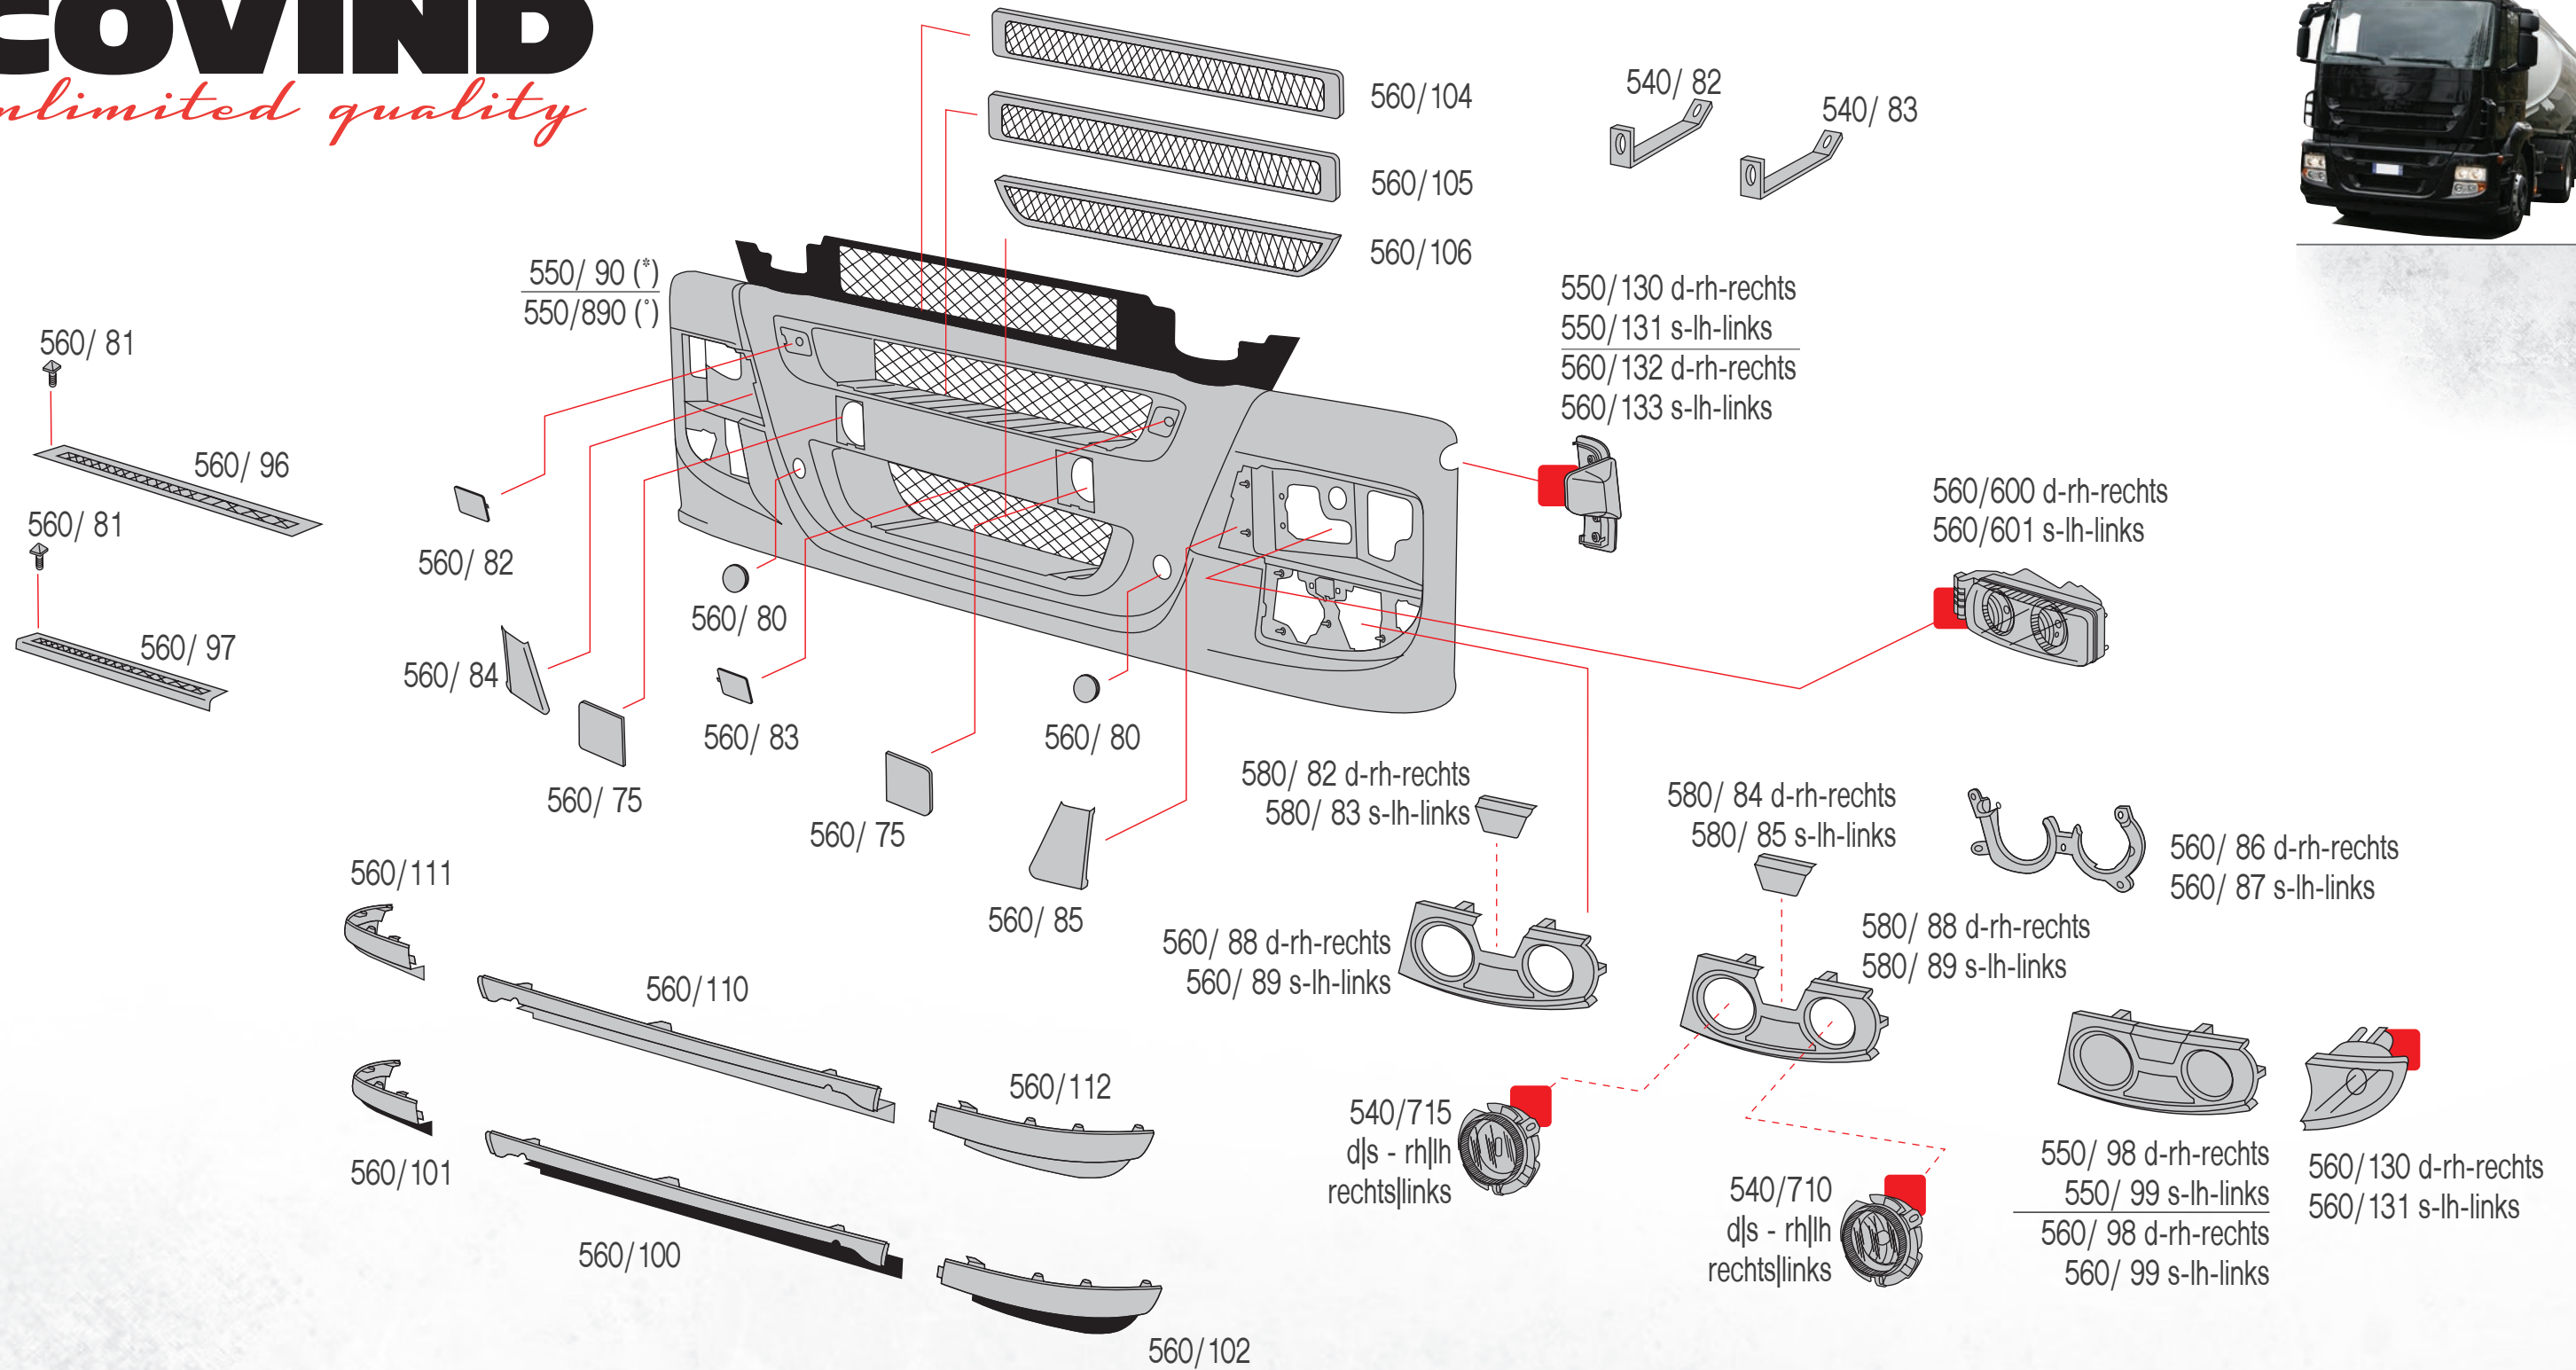

560/600 d-rh-rechts | 560/601 s-lh-links (2007-2013)

550/130 d-rh-rechts | 550/131 s-lh-links (2007-2013)

560/132 d-rh-rechts | 560/133 s-lh-links (2007-2013)

560/130 d-rh-rechts | 560/131 s-lh-links

540/715 d|lh - rh|lh - rechts|links (2013-)

540/710 d|lh - rh|lh - rechts|links (2013-)

(*) vernice di fondo - unprocessed - Scheibenwischer mit Loch
(') senza vernice di fondo - without unprocessed - nicht grundiert

suitable to
IVECO AD-AT STRALIS 2007