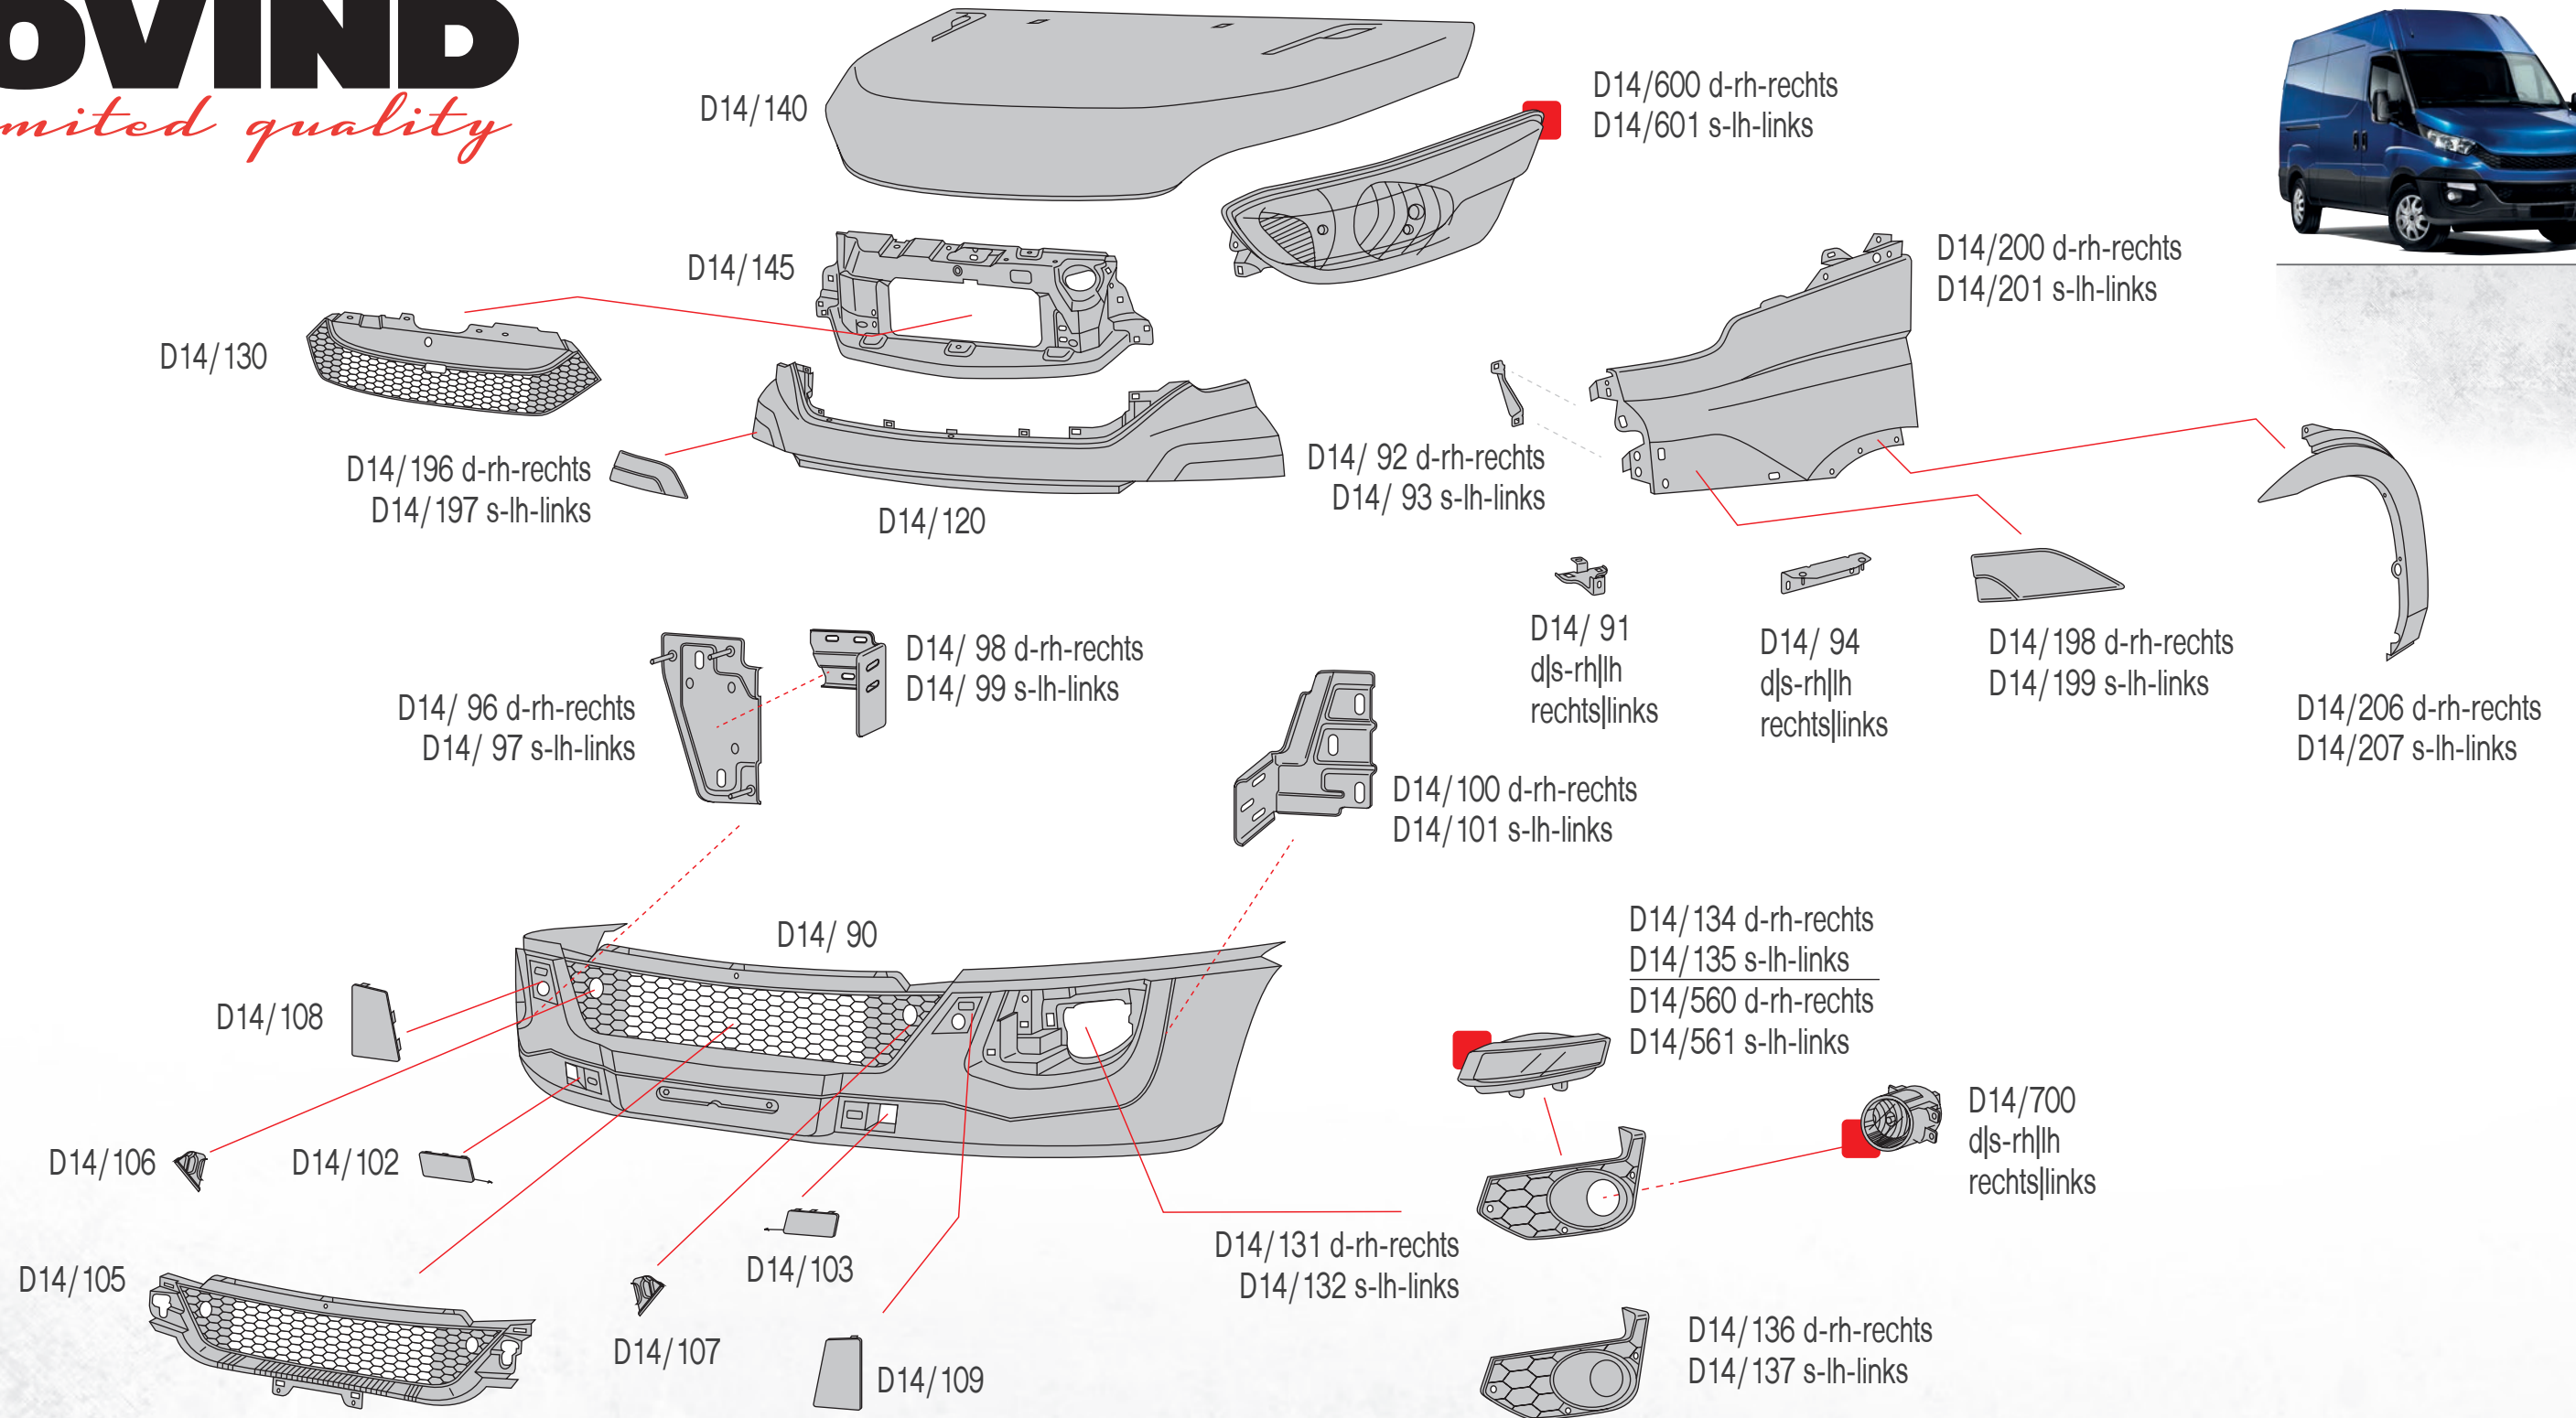

D14/134 d-rh-rechts | D14/135 s-lh-links

(2014)

D14/600 d-rh-rechts | D14/601 s-lh-links

(2014)

D14/560 d-rh-rechts | D14/561 s-lh-links

(2014)

D14/700 d|s-rh|lh-rechts|links

(2014)

suitable to
IVECO DAILY 2014