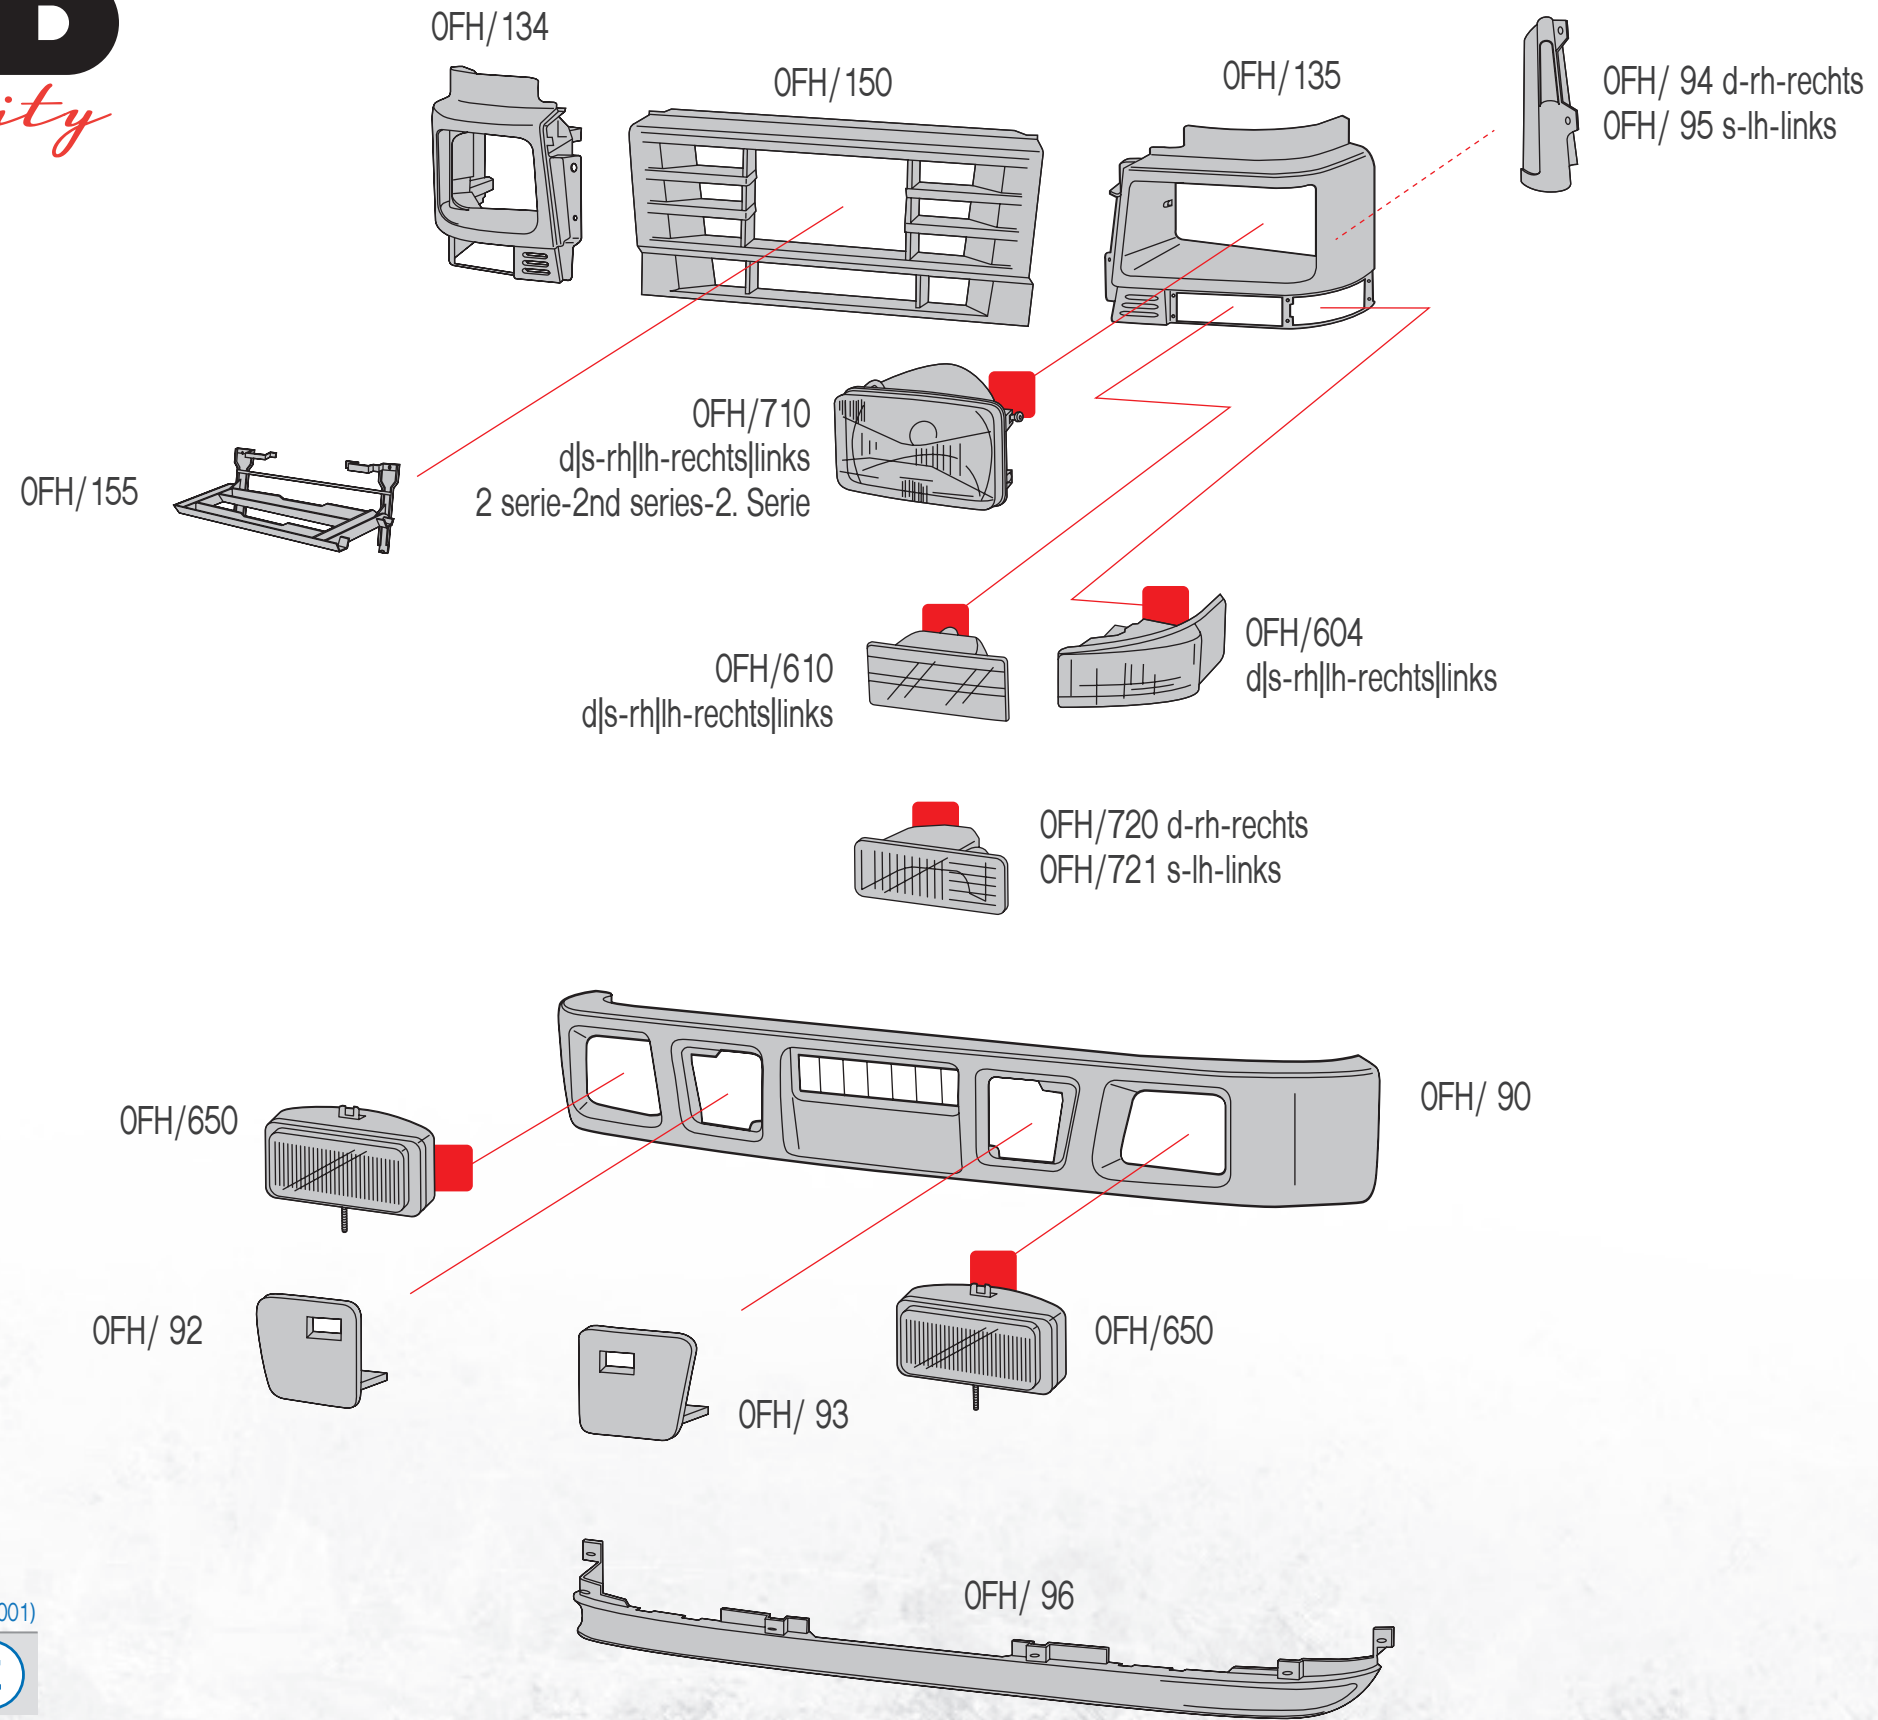

OFH/610 d|s - rh|lh - rechts|links (1993-2001)

OFH/604 d|s - rh|lh - rechts|links (1993-2001)

OFH/650 d|s - rh|lh - rechts|links

OFH/710 d|s - rh|lh - rechts|links

OFH/720 d-rh-rechts | OFH/721 s-lh-links (1998-2002)

suitable to

VOLVO FH12-FH16 prima serie
first series
erste serie