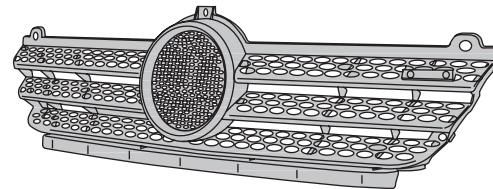

209/510

209/511

209/ 95  
grigio, con fori tergifaro  
grey, with headlamp wiper holes  
grau, mit Scheinwerferreinigungsanlage

209/ 96

209/ 90  
grigio, senza fori tergifaro  
grey, without headlamp wiper holes  
grau, ohne Scheinwerferreinigungsanlage