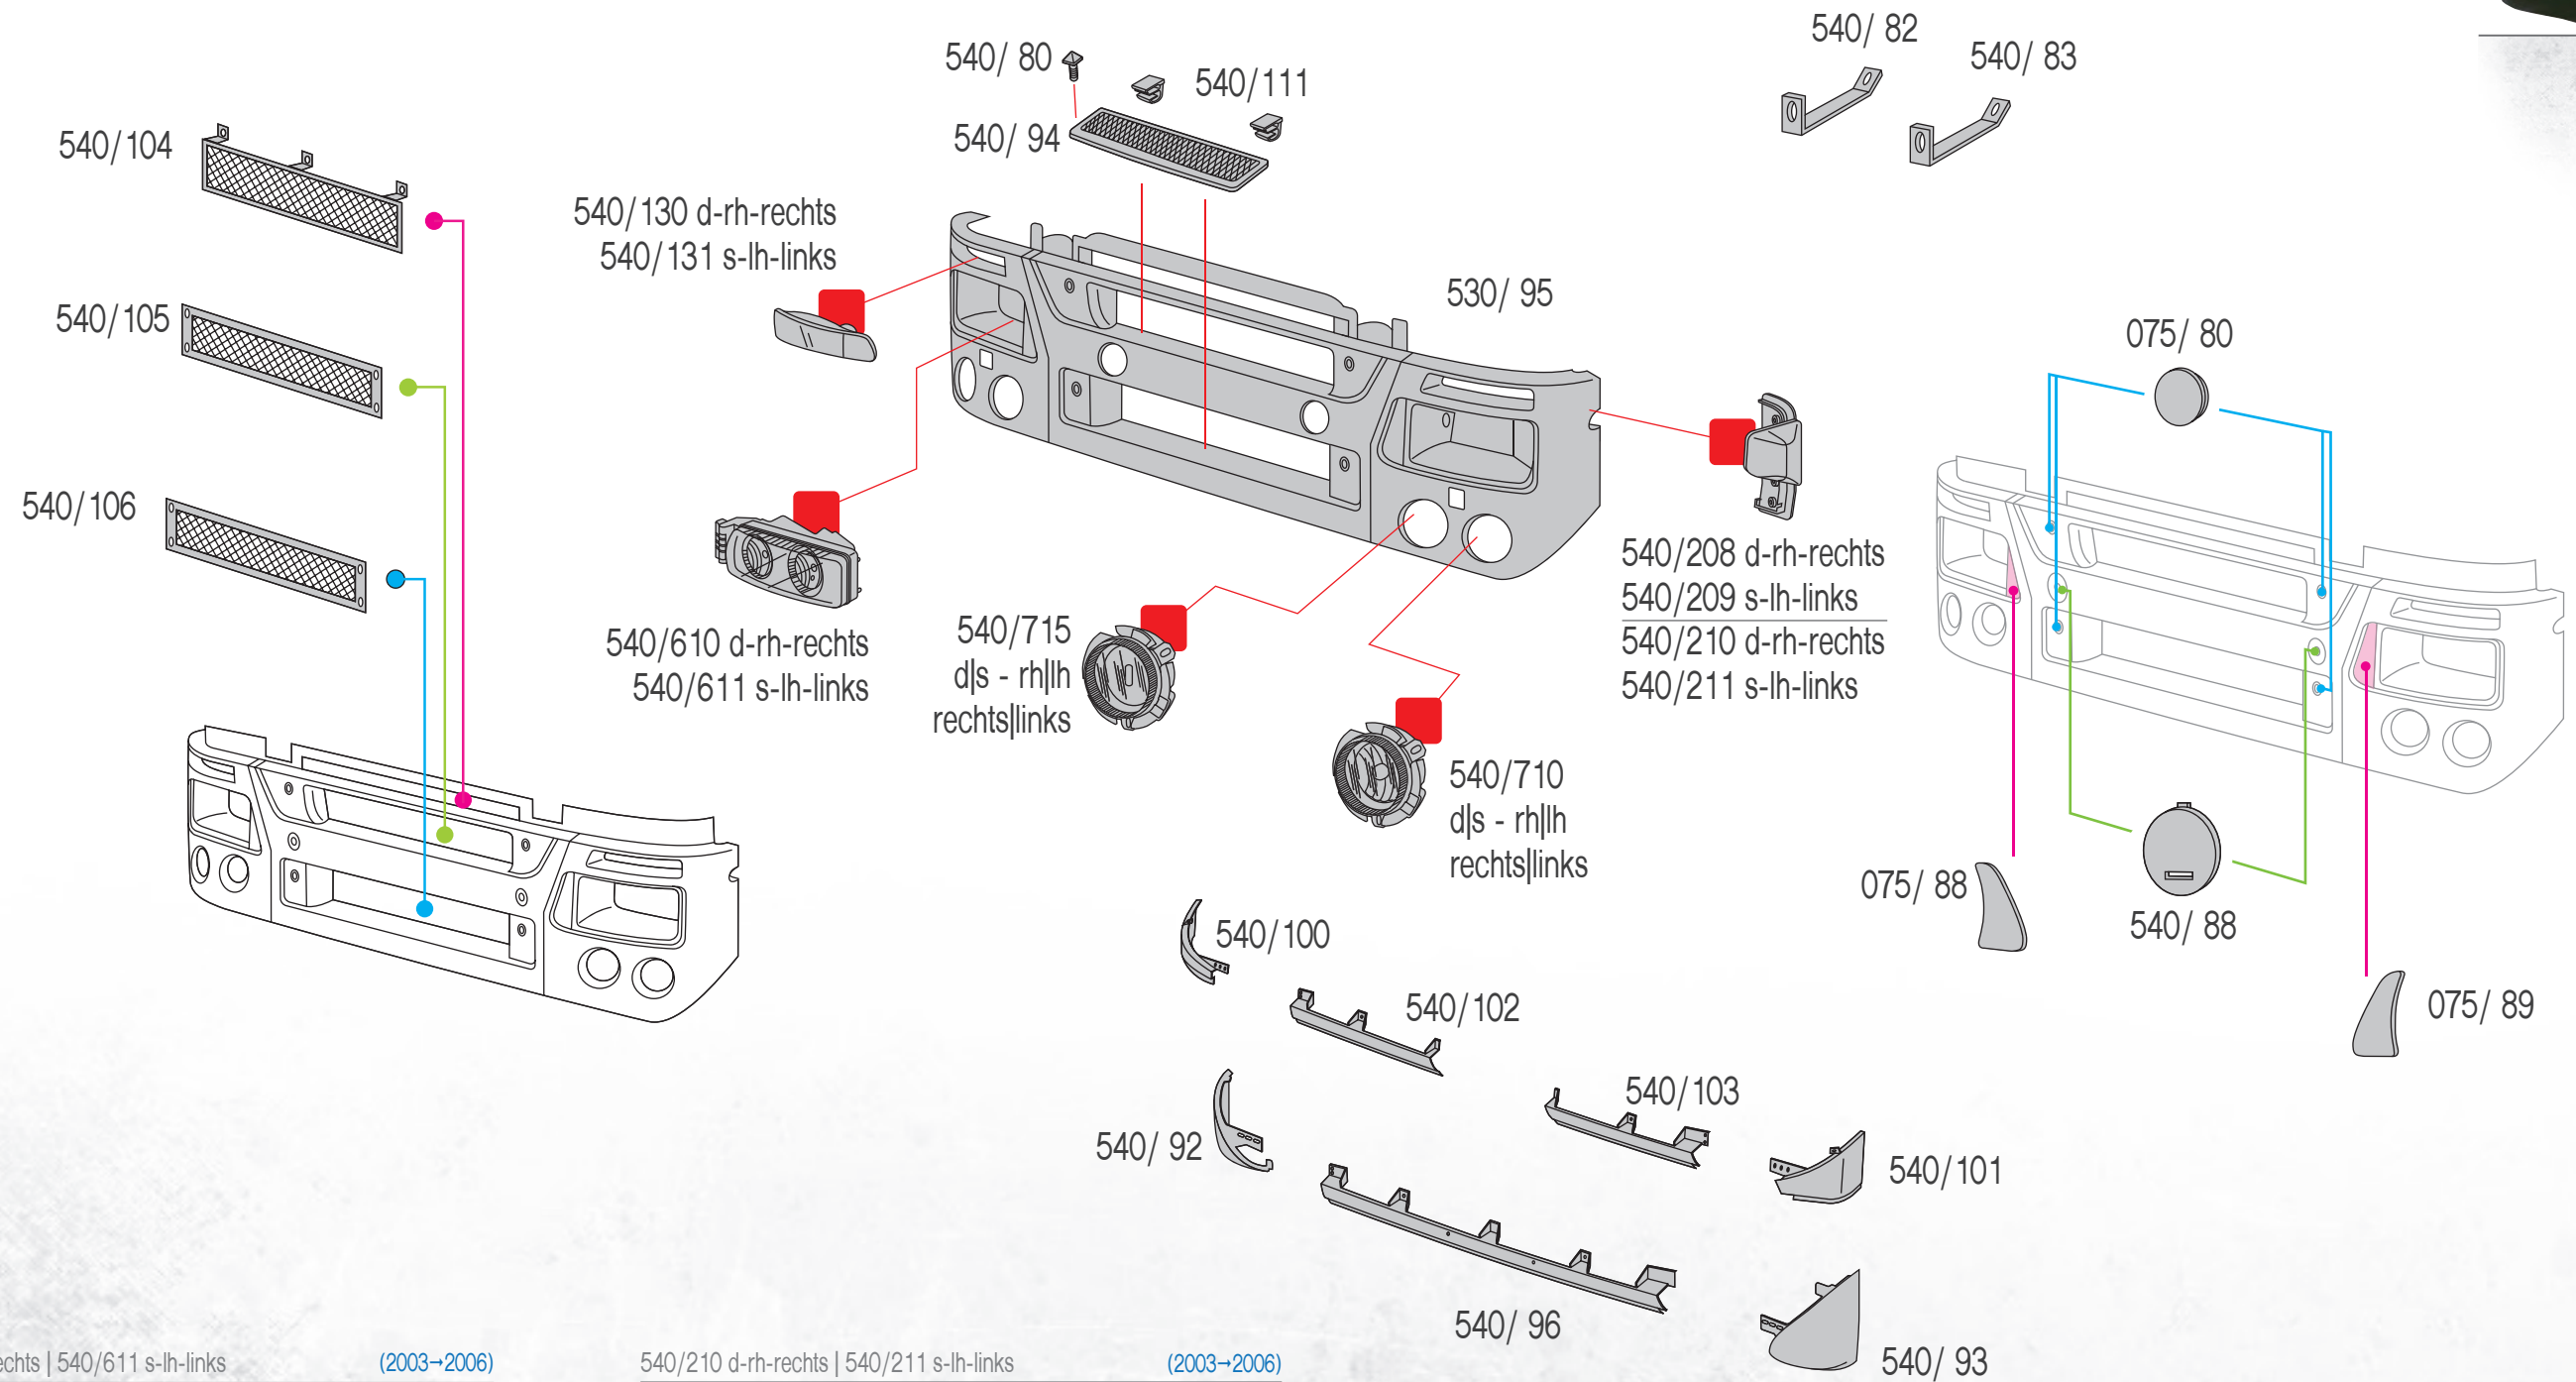

540/610 d-rh-rechts | 540/611 s-lh-links (2003-2006)

540/130 d-rh-rechts | 540/131 s-lh-links (2003-2006)

540/208 d-rh-rechts | 540/209 s-lh-links (2003-2006)

2 FORI
2 HOLES
2 AUSSCHNITT

540/210 d-rh-rechts | 540/211 s-lh-links (2003-2006)

3 FORI
3 HOLES
3 AUSSCHNITT

540/715 d||h - rh||h - rechts|links (2003-)

INTERNO
INNER
INNEN

540/710 d||h - rh||h - rechts|links (2003-)

ESTERNO
OUTER
AUSSEN

suitable to

IVECO AD-AT STRALIS