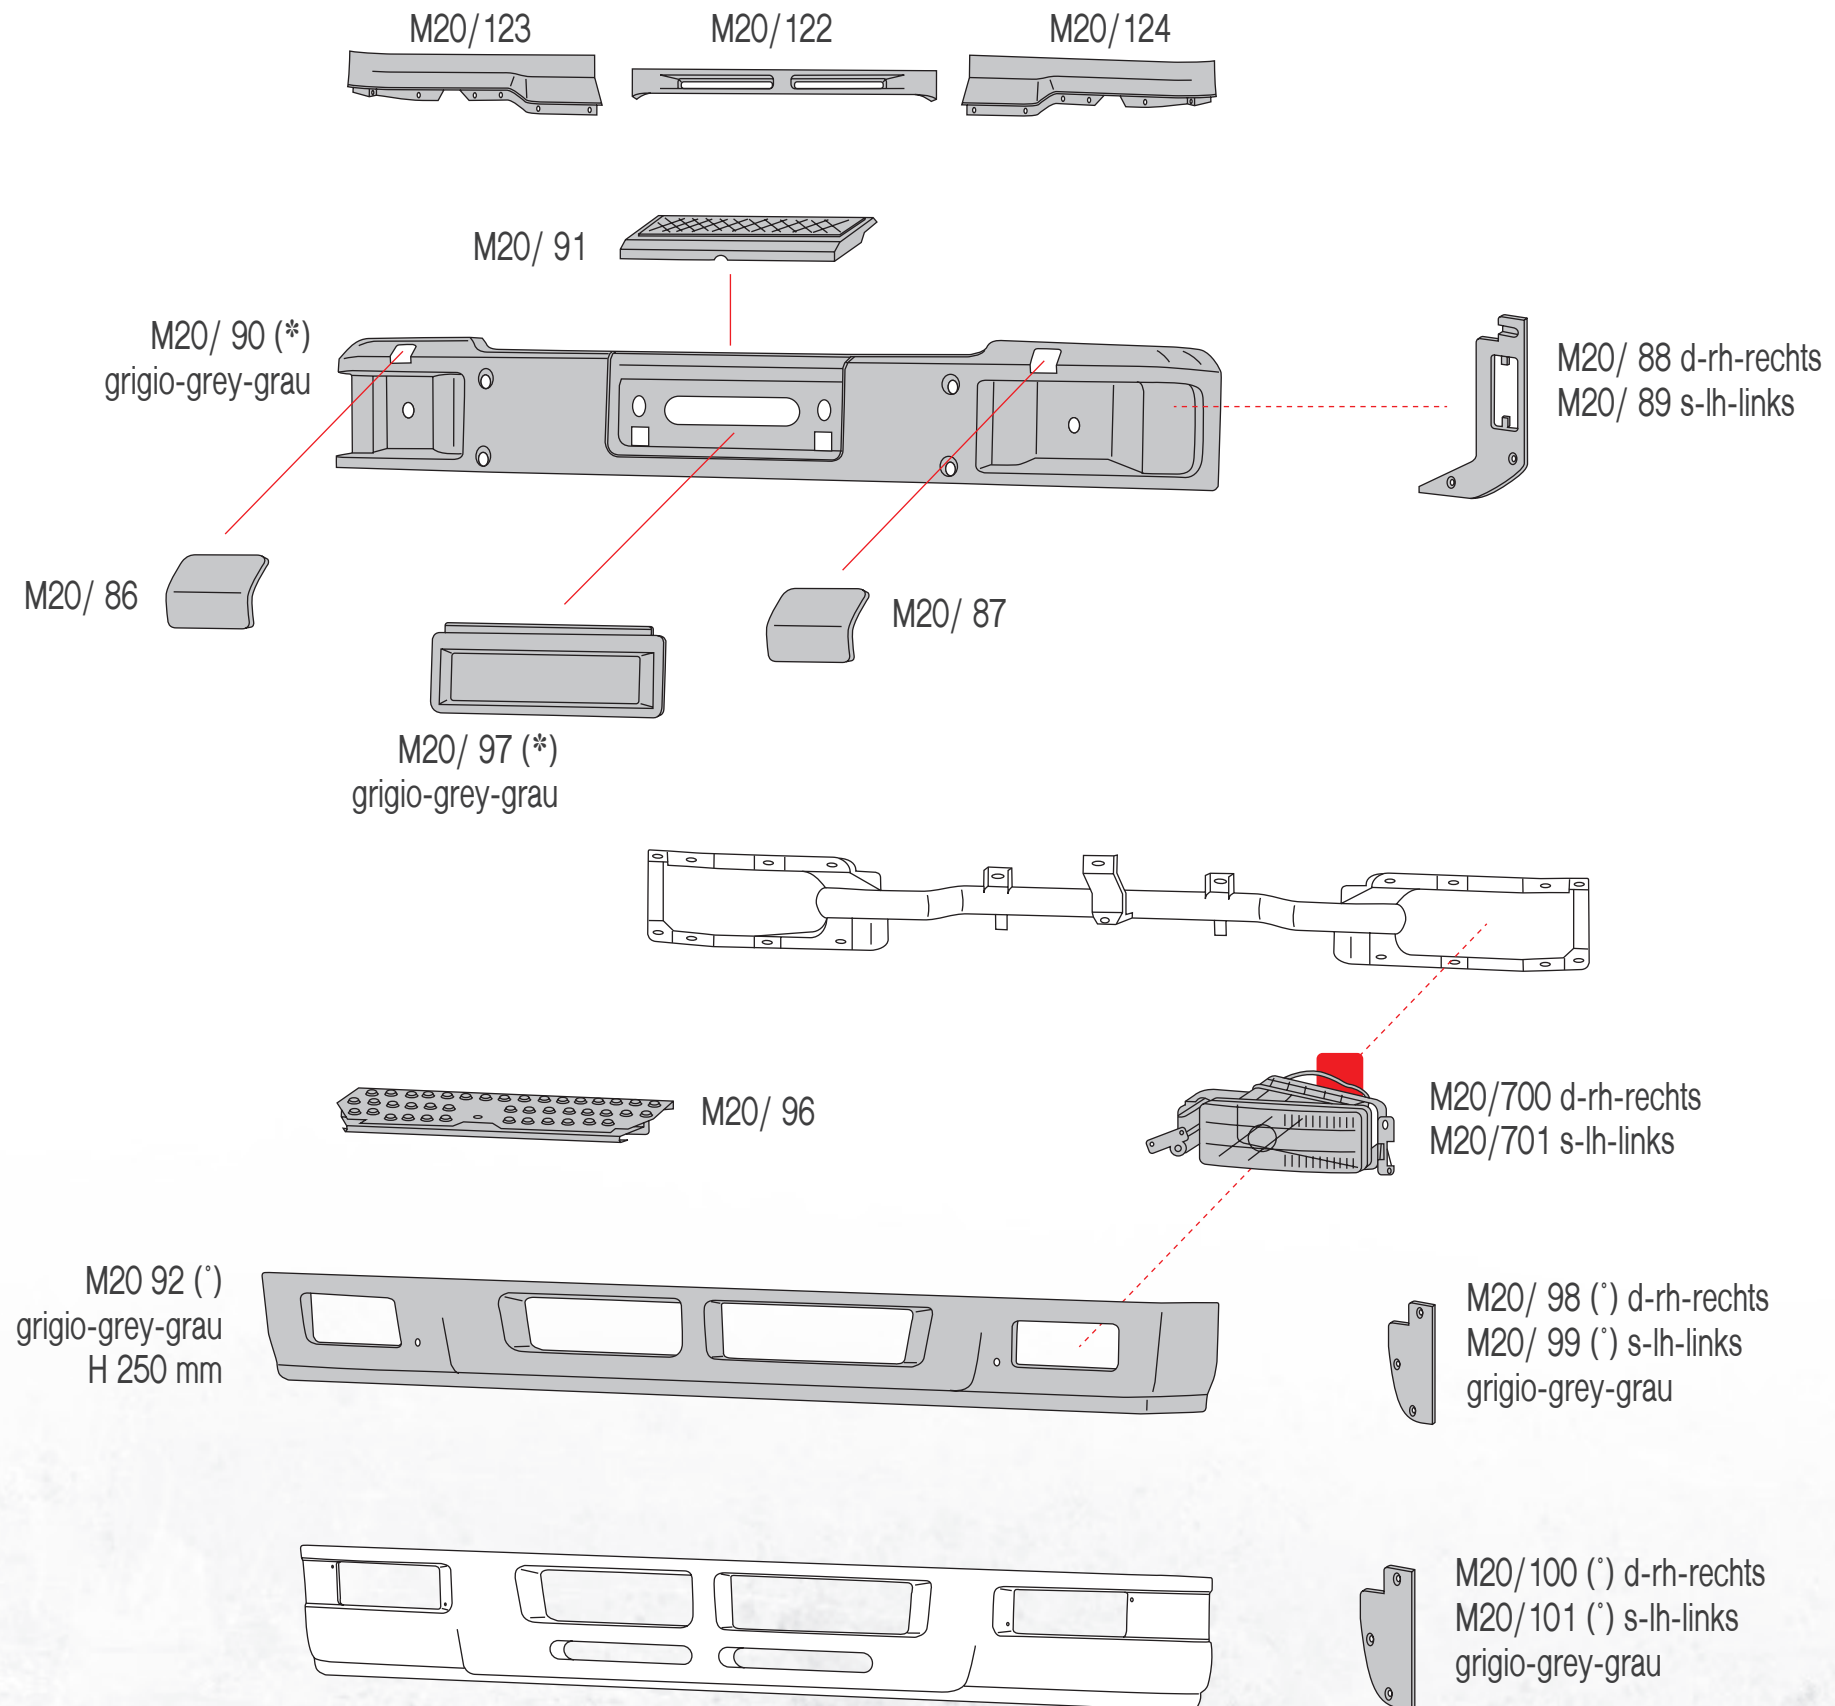

MLX/602 d-rh-rechts | MLX/603 s-lh-links

(2000→)

XXL/700 d-rh-rechts | XXL/701 s-lh-links

(1998→)

XXL/130 d-rh-rechts | XXL/131 s-lh-links

(1998→)

suitable to  
**MAN** TGA M-L-X

M20/700 d-rh-rechts | M20/701 s-lh-links