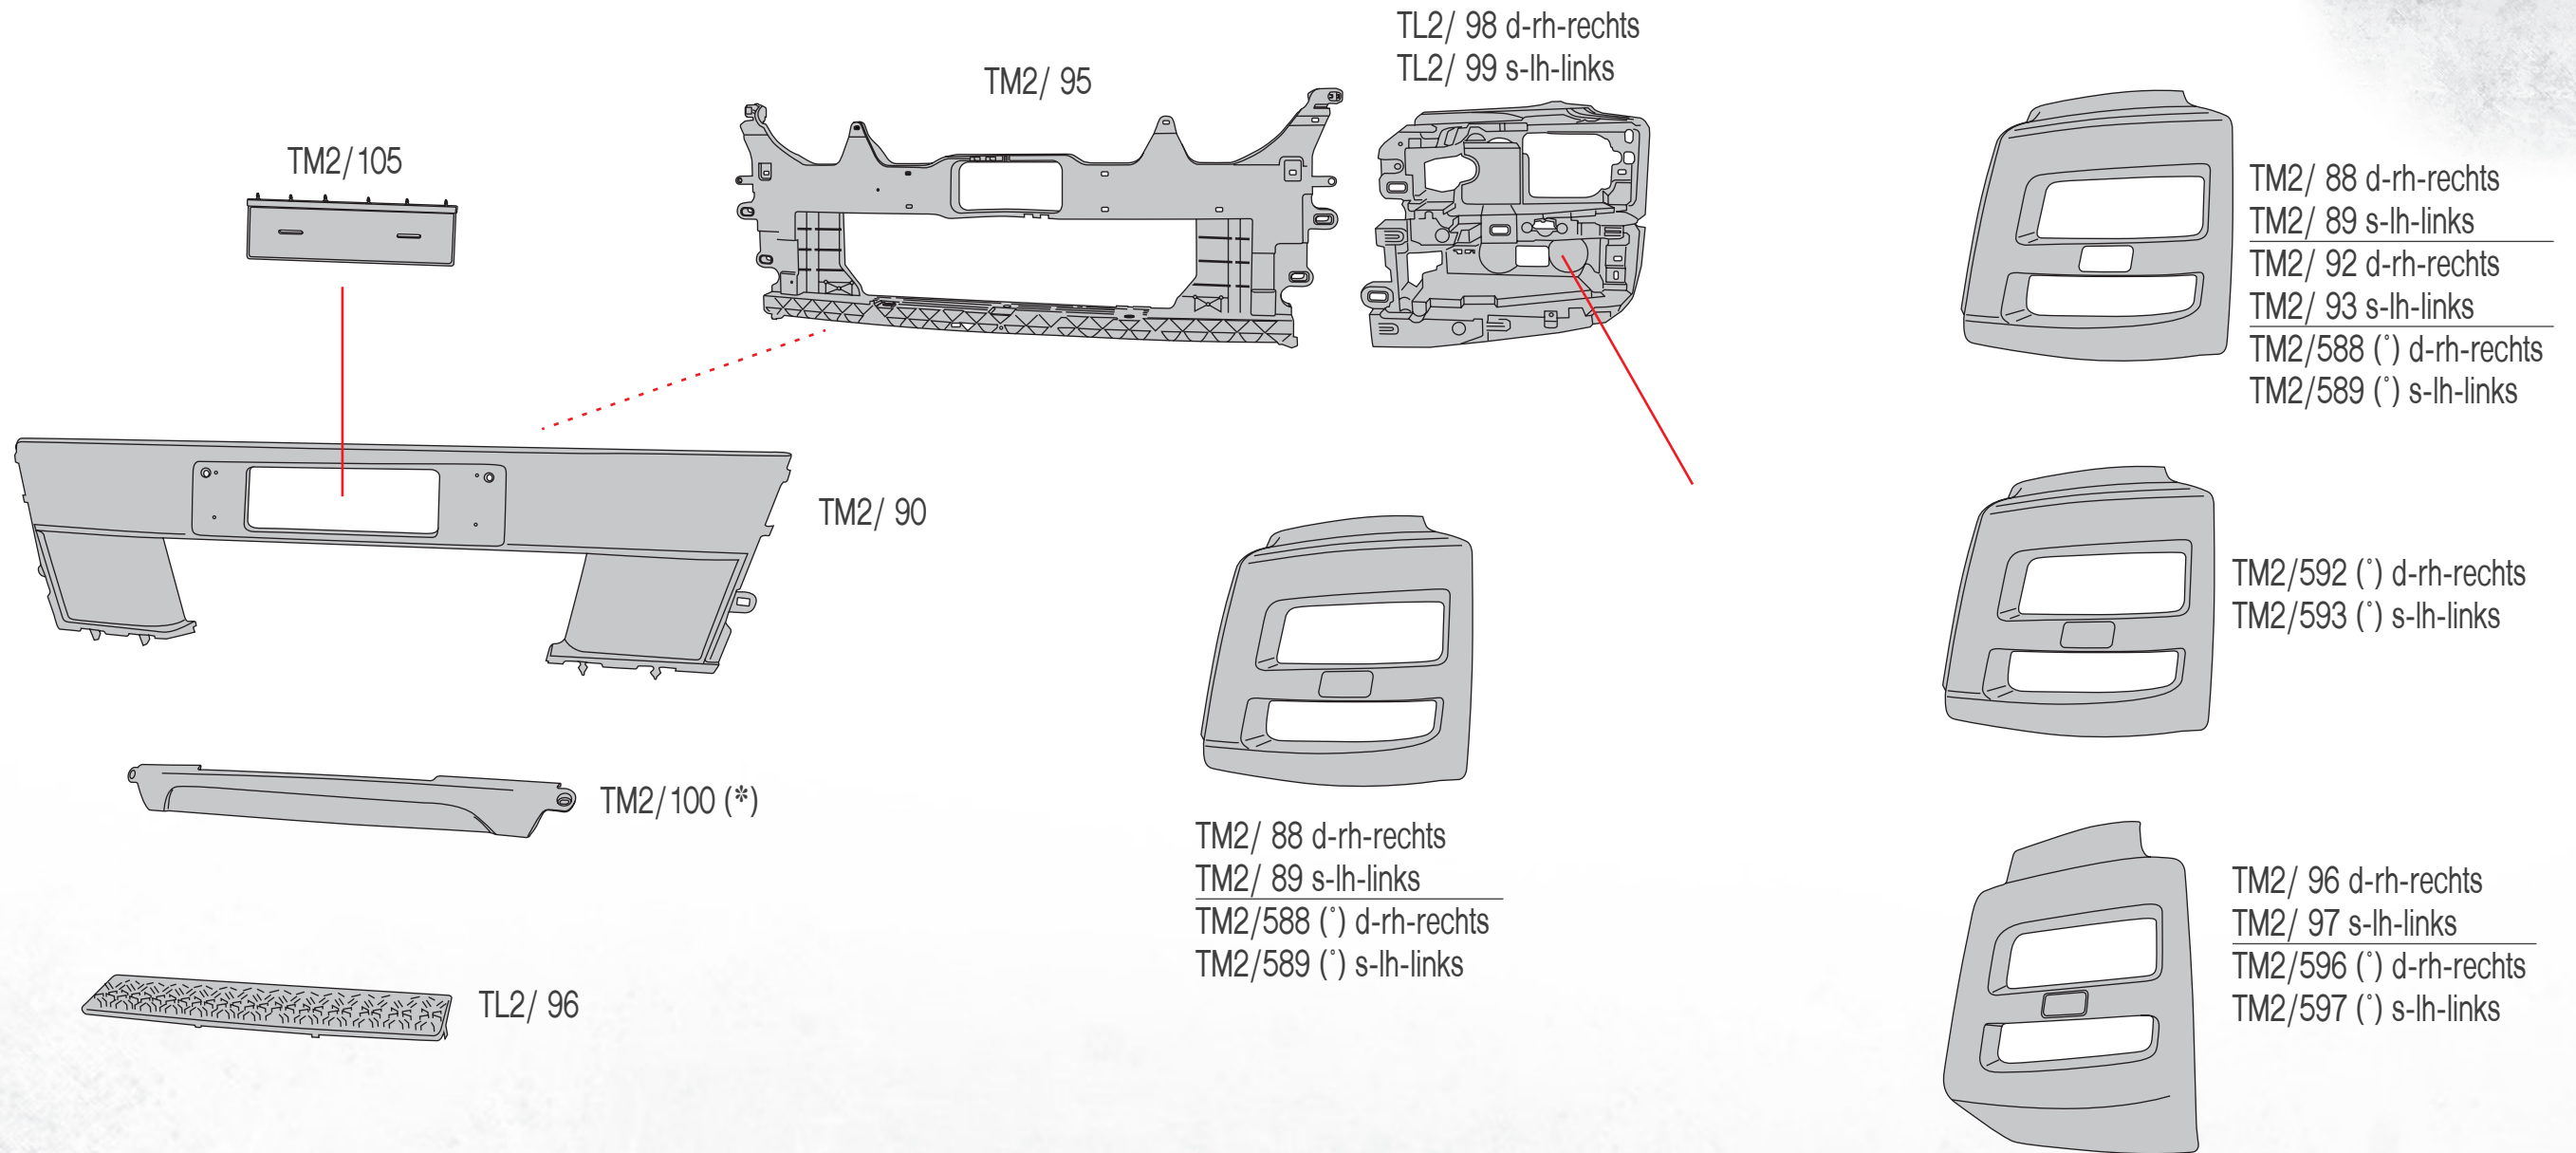

(*) verniciato - painted - strukturlackiert (°) grigio pietra - greystone - steingrau