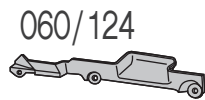

060/90
grigio chiaro-light grey-hellgrau
060/95
grigio scuro-dark grey-dunkelgrau

060/80
grigio chiaro-light grey-hellgrau
060/85
grigio scuro-dark grey-dunkelgrau

060/710 d-rh-rechts
060/711 s-lh-links

060/101
d/s-rh/lh-rechts/links

060/110

060/304 d-rh-rechts
060/305 s-lh-links

060/600 d-rh-rechts
060/601 s-lh-links
060/606 d-rh-rechts
060/607 s-lh-links

060/630 d-rh-rechts
060/631 s-lh-links

060/600 d-rh-rechts | 060/601 s-lh-links

1991→2002

060/630 d-rh-rechts | 060/631 s-lh-links

1996→2002

060/606 d-rh-rechts | 060/607 s-lh-links

1991→2002

060/710 d-rh-rechts | 060/711 s-lh-links

1991→2002

suitable to
IVECO 60.EUROCARGO