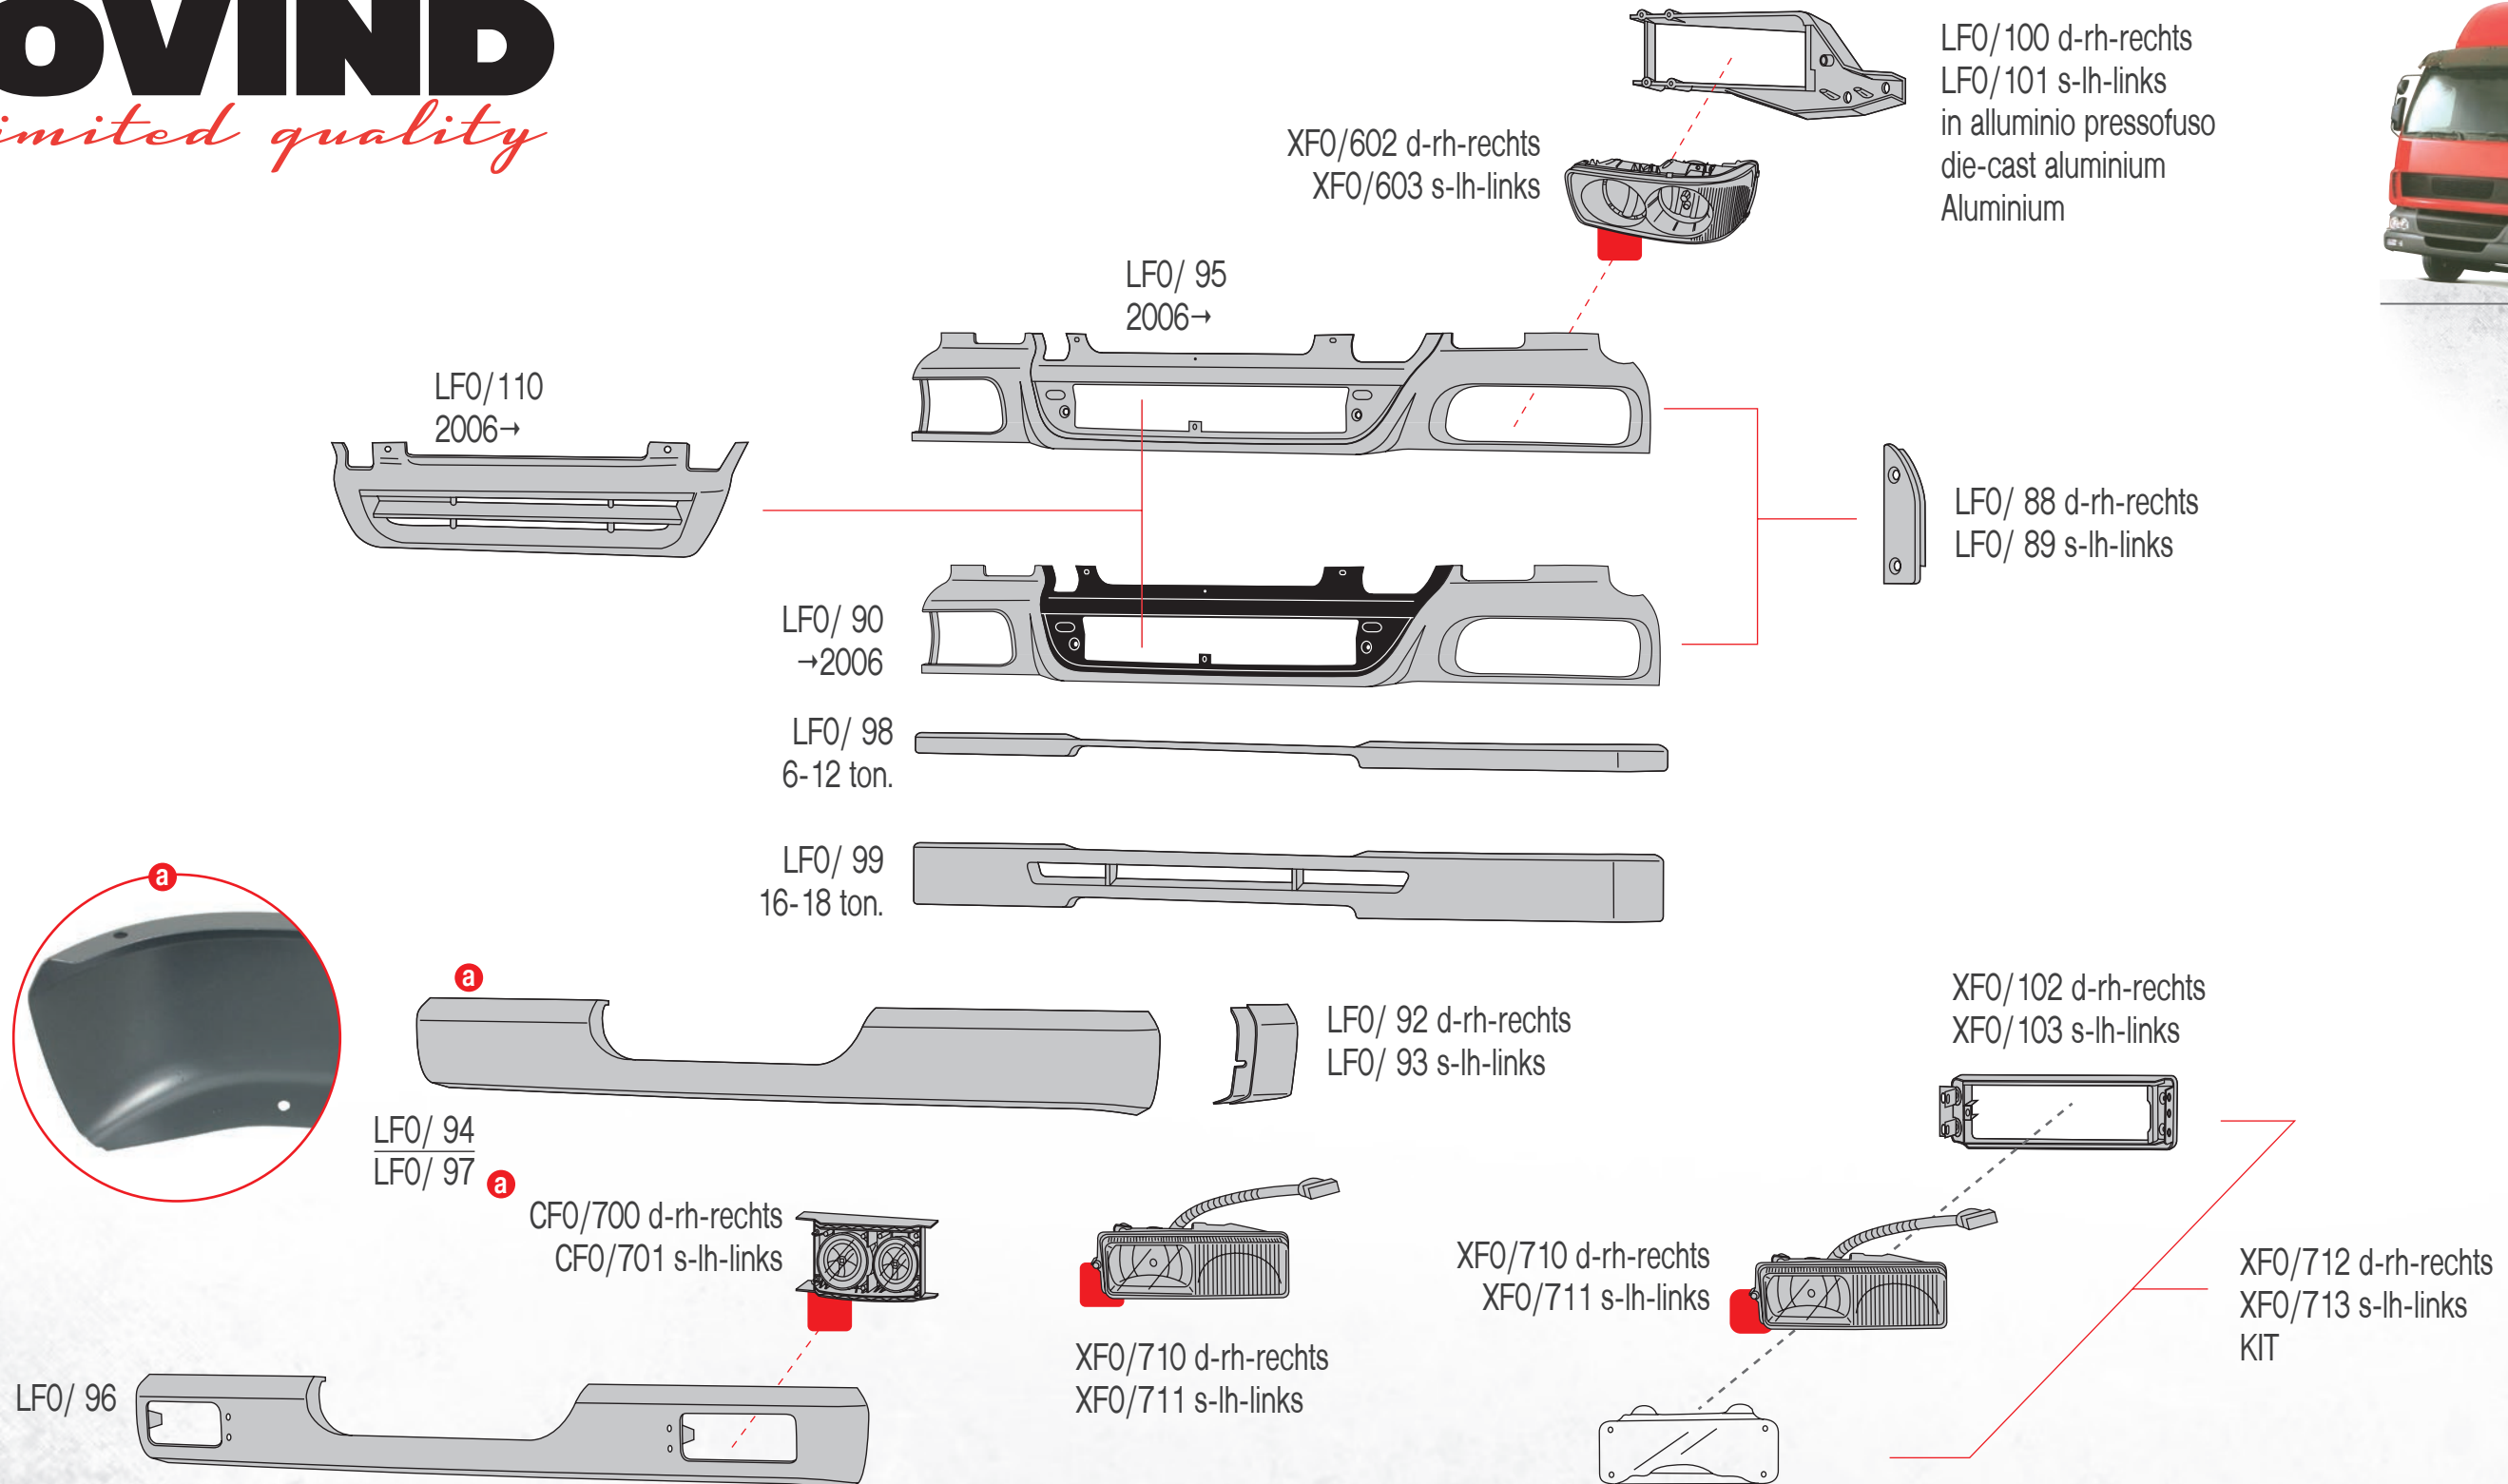

COVIND

unlimited quality

CF0/700 d-rh-rechts | CF0/701 s-lh-links

(2007→2008)

XF0/710 d-rh-rechts | XF0/711 s-lh-links

(→2007)

XF0/602 d-rh-rechts | XF0/603 s-lh-links

(2001→2008)

XF0/712 d-rh-rechts | XF0/713 s-lh-links

(→2007)

suitable to
DAF LF45-55