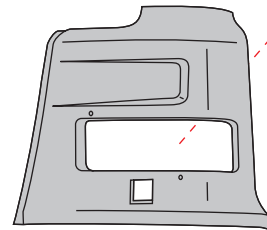

XF0/158
in alluminio pressofuso
die-cast aluminium
Aluminium

XF0/157
in alluminio pressofuso
die-cast aluminium
Aluminium

XF2/104 d-rh-rechts
XF2/105 s-lh-links
in alluminio pressofuso
die-cast aluminium
Aluminium

XF0/602 d-rh-rechts
XF0/603 s-lh-links

XF2/ 98

XF5/150

XF2/ 99

XF5/700 d-rh-rechts
XF5/701 s-lh-links

XF5/ 82

XF5/ 83

XF5/ 95

XF5/ 80

XF5/ 96

XF5/ 97

XF5/ 92

XF0/ 92

XF5/ 93

XF0/602 d-rh-rechts | XF0/603 s-lh-links

(2005→)

XF5/700 d-rh-rechts | XF5/701 s-lh-links

(2006→)

suitable to

DAF XF105