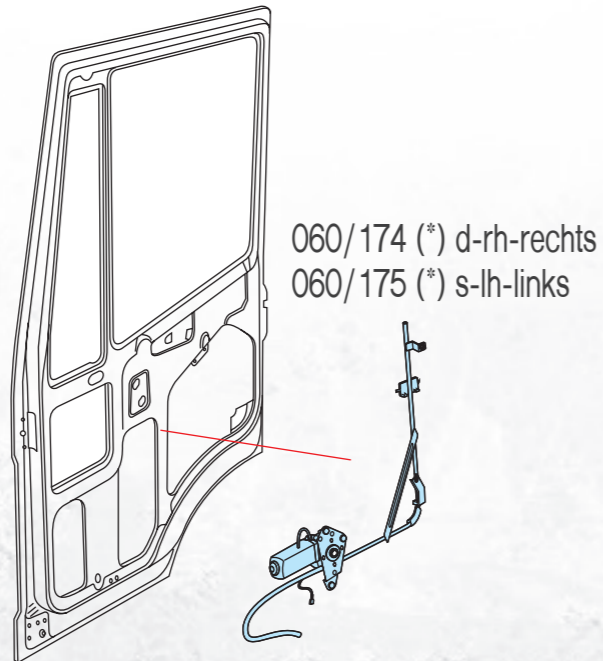

# COVIND

*unlimited quality*

075/ 2 d-rh-rechts  
075/ 3 s-lh-links  
senza cerniere  
without hinges  
ohne scharniers

125/ 4 d-rh-rechts  
125/ 5 s-lh-links

540/174 (\*) d-rh-rechts  
540/175 (\*) s-lh-links