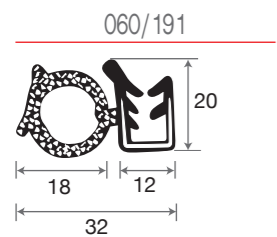

# COVIND

*unlimited quality*

060/ 17 d-rh-rechts  
060/ 18 s-lh-links

060/190  
d|s - rh|lh-rechts|links  
spezzone 4500 mm  
piece 4500 mm  
piece-Stk. 4500 mm  
075/190  
d|s - rh|lh-rechts|links  
intero-uncut-in einen Stück