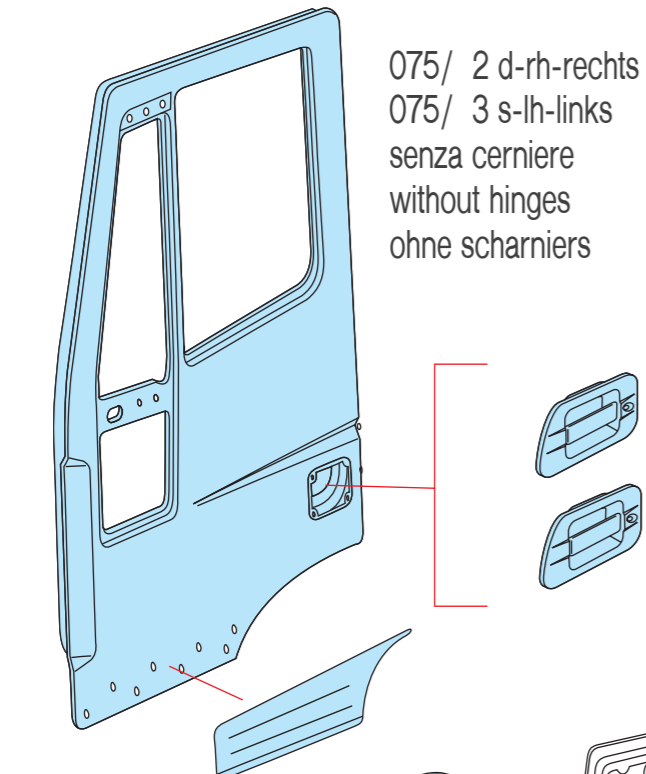

# COVIND

*unlimited quality*

075/ 2 d-rh-rechts  
075/ 3 s-lh-links  
senza cerniere  
without hinges  
ohne scharniers

560/195  
(la coppia-pair of-Paar)  
versione desmotronica, senza nottolino  
desmotronic version, without lock cylinder  
gleichschließende Version erhältlich, ohne  
Schließzylinder