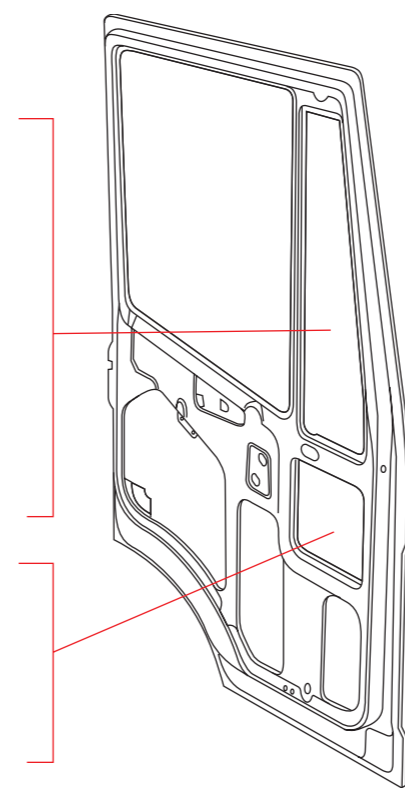

060/ 20
d|s - rh|lh
rechts|links

060/ 22
d|s - rh|lh
rechts|links

suitable to
IVECO EUROTECH