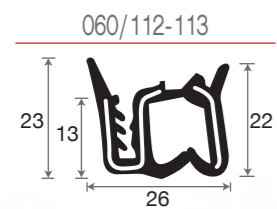

# COVIND

*unlimited quality*

060/ 17 d-rh-rechts  
060/ 18 s-lh-links

060/190  
d|s - rh|lh-rechts|links  
spezzone 4500 mm  
piece 4500 mm  
piece-Stk. 4500 mm

060/190  
d|s - rh|lh-rechts|links  
intero-uncut-in einen Stück