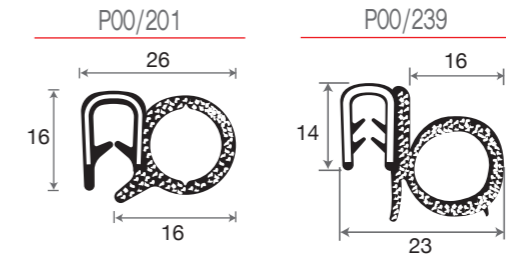

# COVIND

*unlimited quality*

035/ 6 d-rh-rechts  
035/ 7 s-lh-links  
3° serie, con cerniere  
3<sup>rd</sup> series, with hinges  
3. Serie, mit Türscharniere

P00/201 (50 mt)  
901/201 (4,5 mt)  
P00/239 (50 mt)