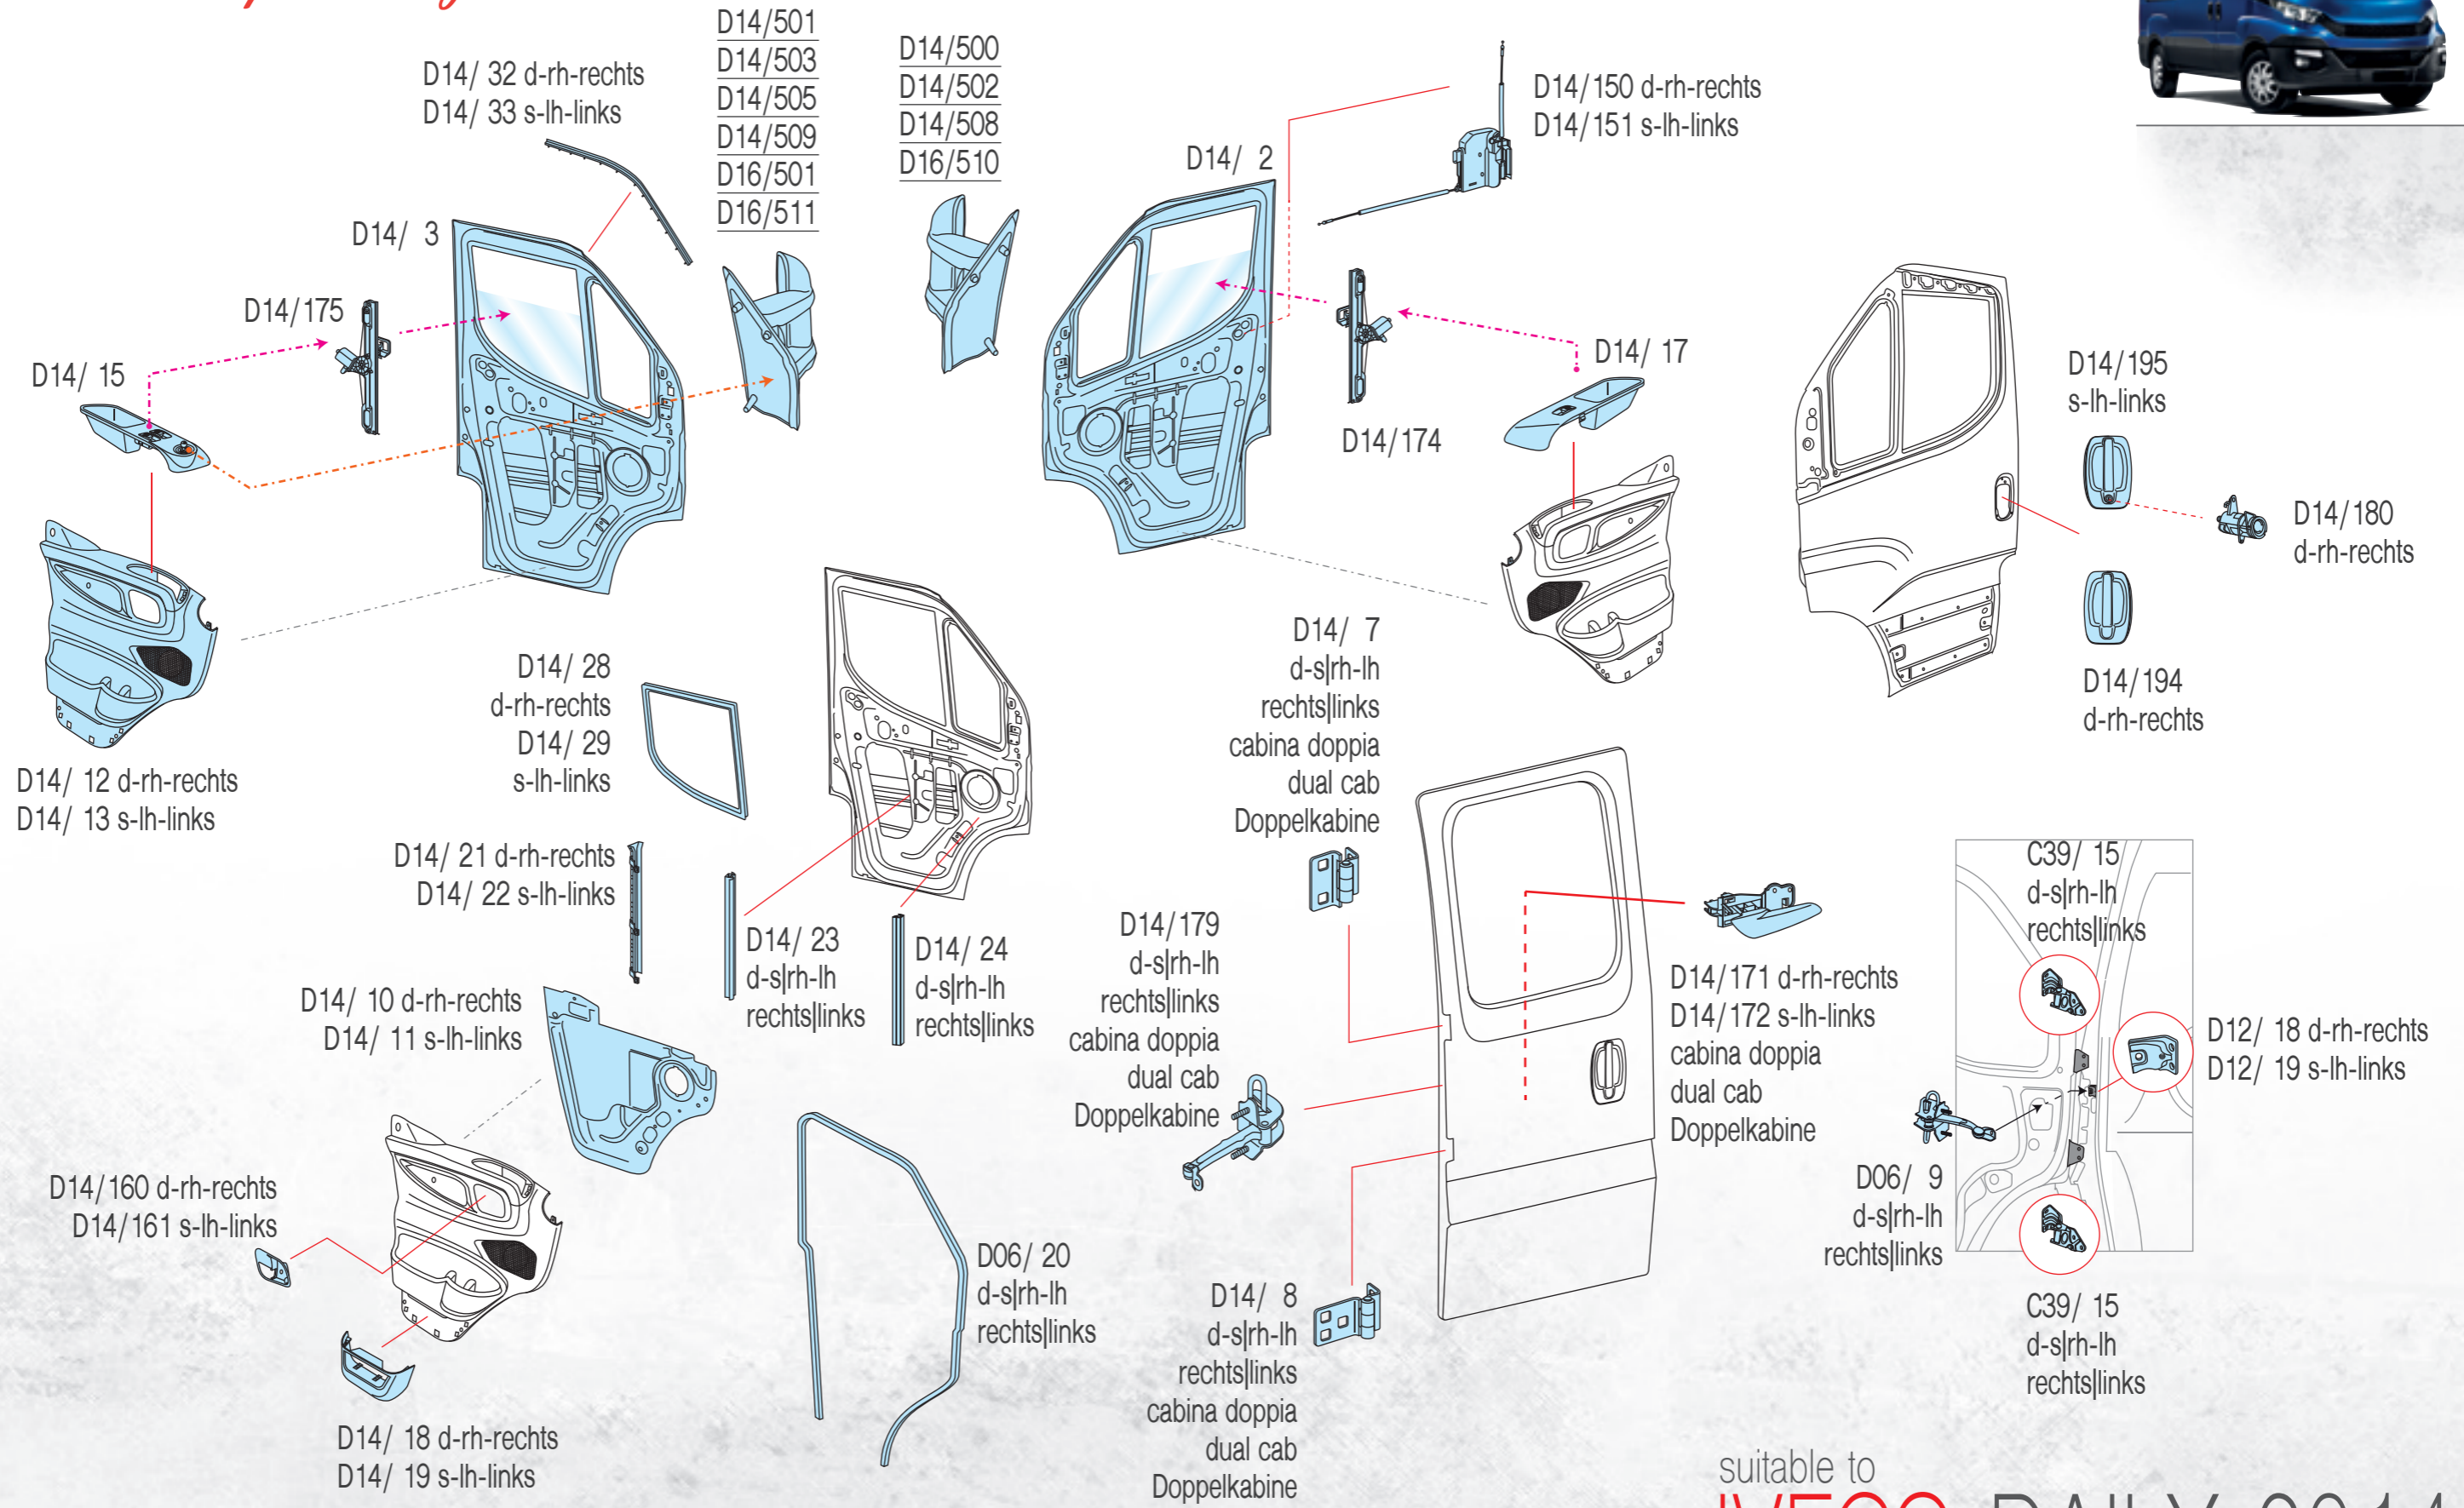

COVIND

unlimited quality

suitable to
IVECO DAILY 2014