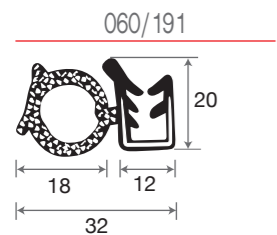

# COVIND

*unlimited quality*

060/ 17 d-rh-rechts  
060/ 18 s-lh-links

060/190  
d|s - rh|lh-rechts|links  
spezzone 4500 mm  
piece 4500 mm  
piece-Stk. 4500 mm

075/190  
d|s - rh|lh-rechts|links  
intero-uncut-in einen Stück