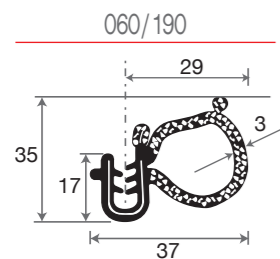

# COVIND

*unlimited quality*

060/ 17 d-rh-rechts  
060/ 18 s-lh-links

060/190  
d|s - rh|lh-rechts|links  
spezzone 4500 mm  
piece 4500 mm  
piece-Stk. 4500 mm  
075/190  
d|s - rh|lh-rechts|links  
intero-uncut-in einen Stück