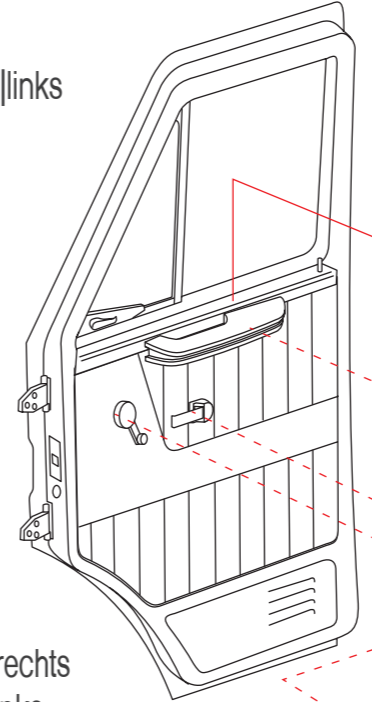

035/192
d|s-rh|lh-rechts|links
carro-truck-LKW

035/195
d|s-rh|lh-rechts|links

035/193
d|s-rh|lh-rechts|links
furgone-van-Kastenwagen

035/402 d-rh-rechts
035/403 s-lh-links

035/ 18 d-rh-rechts
035/ 19 s-lh-links

035/ 10 d-rh-rechts
035/ 11 s-lh-links

035/ 9
d|s-rh|lh
rechts|links