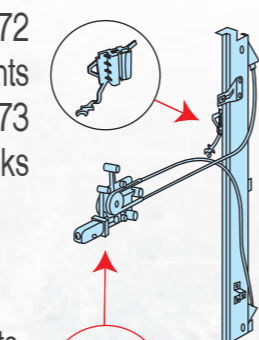

560/174 (*) d-rh-rechts
560/175 (*) s-lh-links
versione confort
confort version
Konfort Version

560/178 d-rh-rechts
560/179 s-lh-links

060/174 (*)
d-rh-rechts
060/175 (*)
s-lh-links