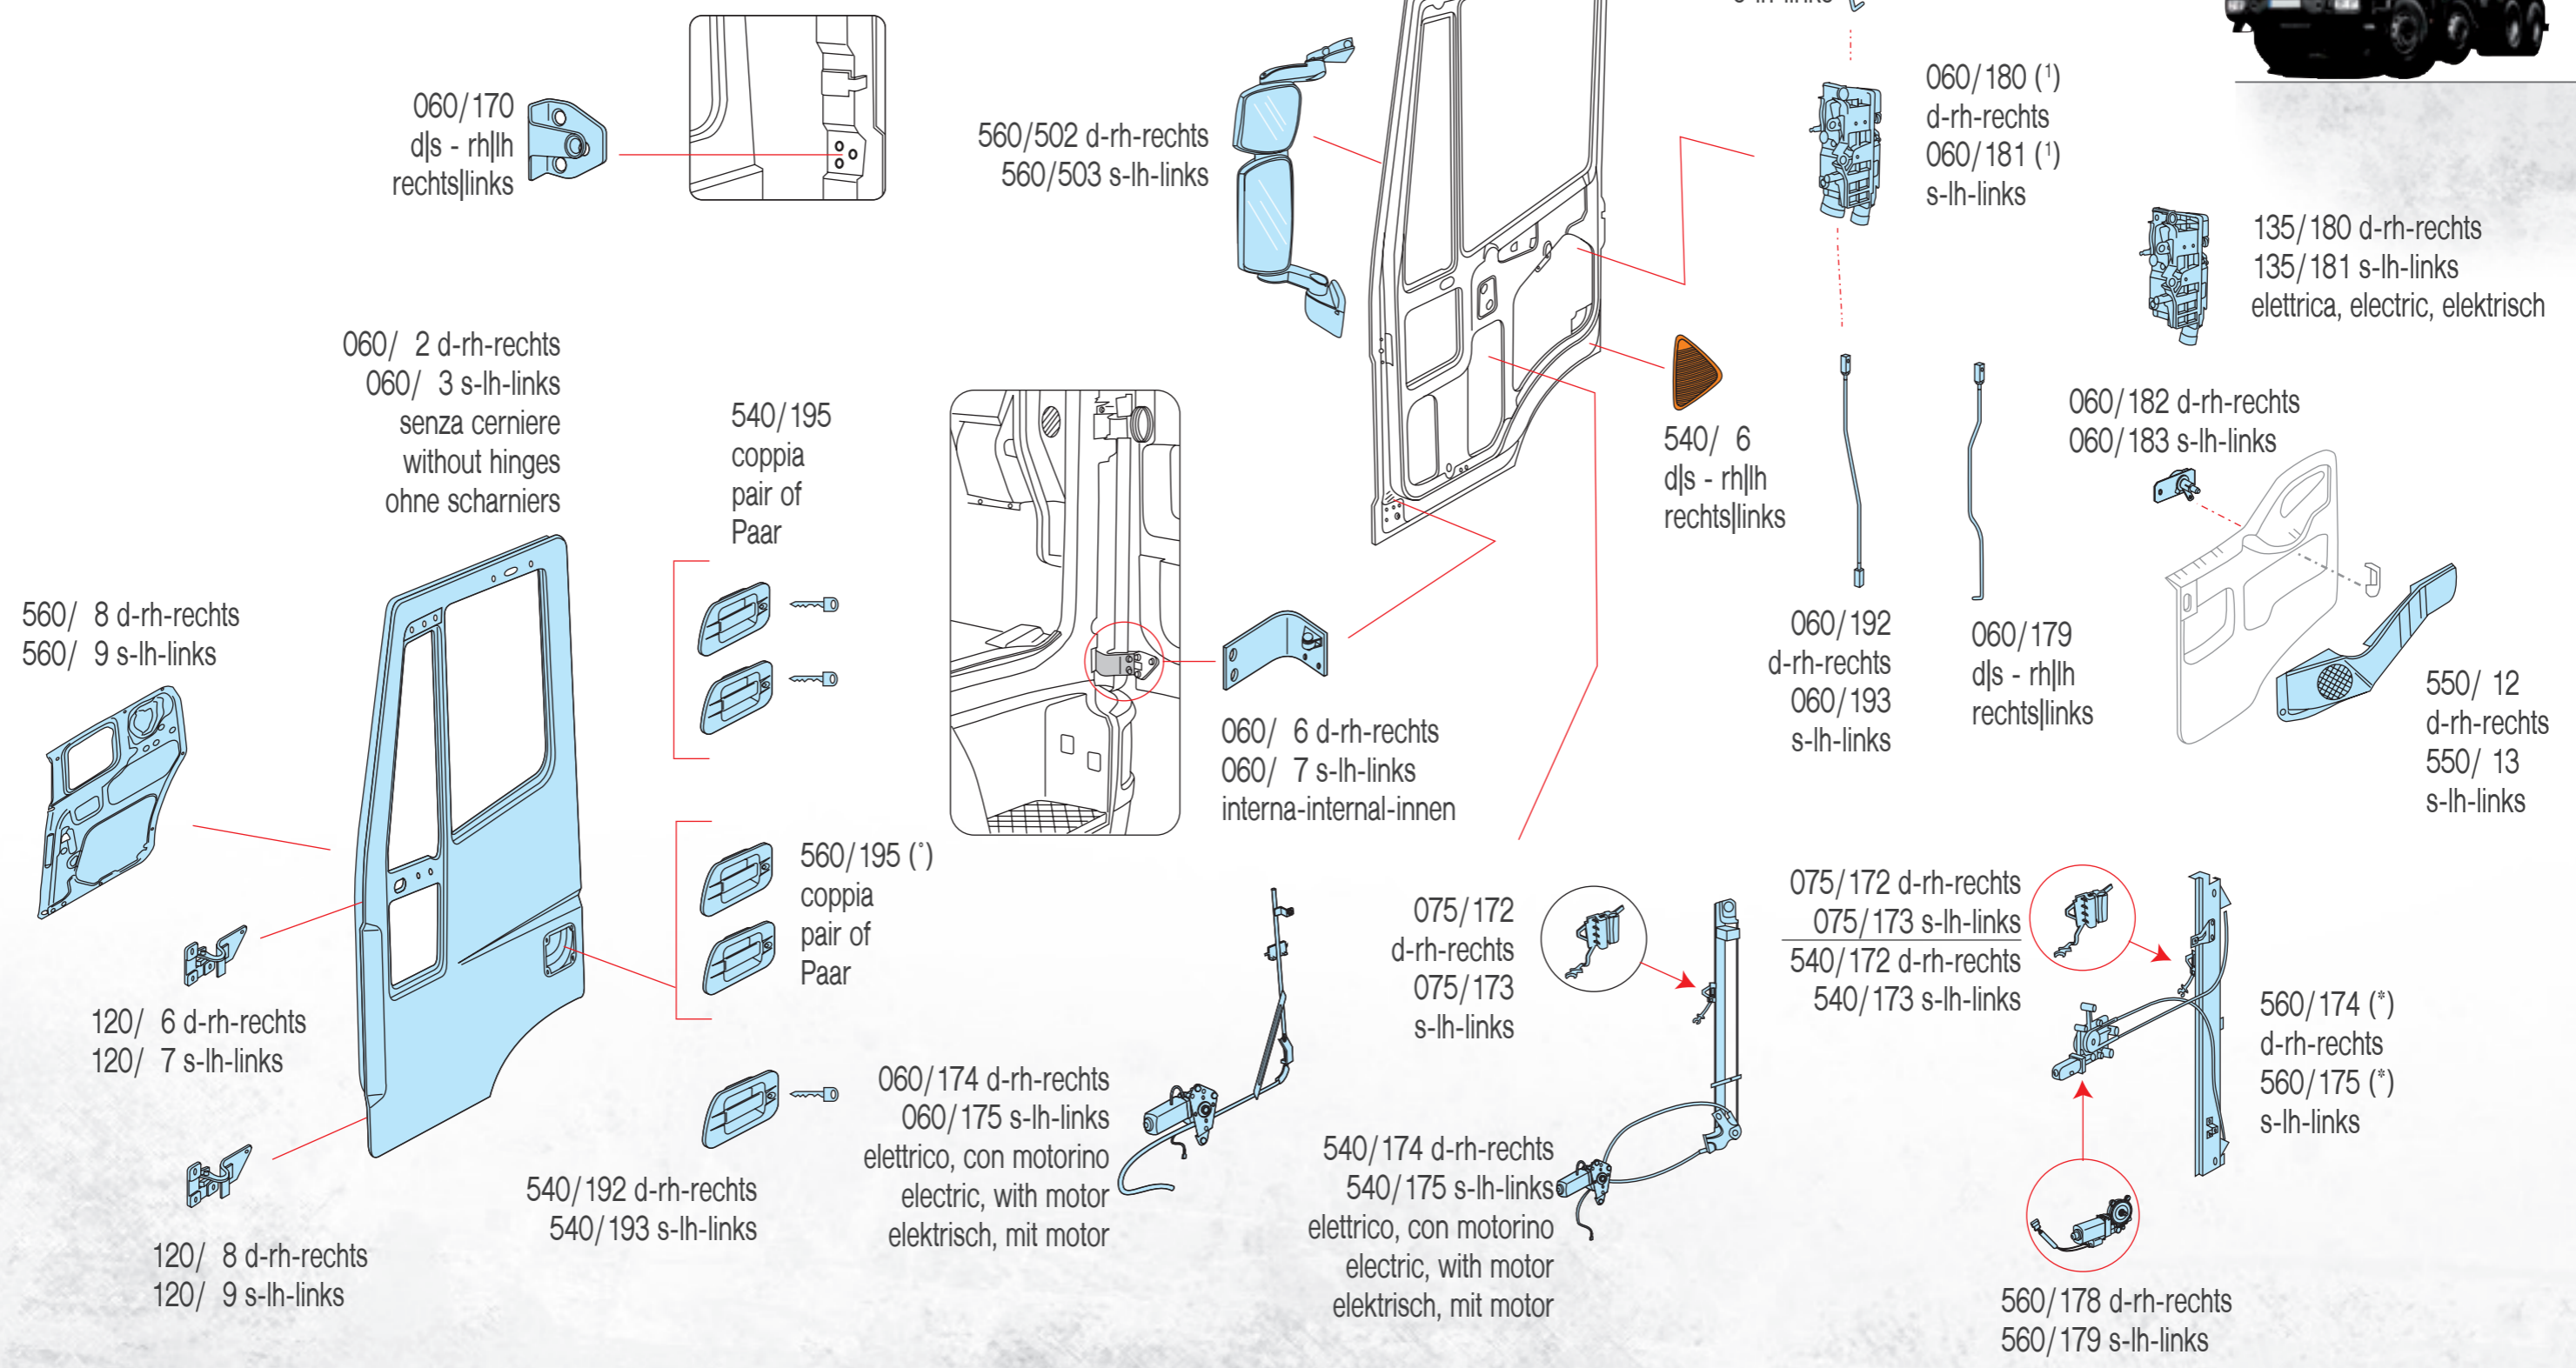

COVIND

unlimited quality

(*) elettrico, con motorino, versione comfort
elettrico, with motor, comfort version
elektrisch, mit motor, Komfort Version

(^) versione desmotronica
desmotronic version
gleichschließende Version erhältlich

(1) elettrica, centralizzata-electric
central locking-elektrisch
Zentralverriegelung

suitable to
IVECO AD-AT TRAKKER 2007