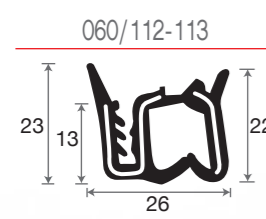

# COVIND

*unlimited quality*

060/ 17 d-rh-rechts  
060/ 18 s-lh-links

060/190  
d|s - rh|lh-rechts|links  
spezzone 4500 mm  
piece 4500 mm  
piece-Stk. 4500 mm

075/190  
d|s - rh|lh-rechts|links  
intero-uncut-in einen Stück