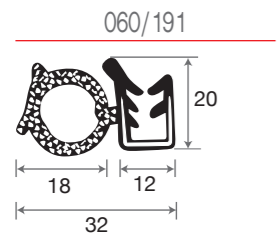

# COVIND

*unlimited quality*

060/ 17 d-rh-rechts  
060/ 18 s-lh-links

060/190  
d|s - rh|lh-rechts|links  
spezzone 4500 mm  
piece 4500 mm  
piece-Stk. 4500 mm

075/190  
d|s - rh|lh-rechts|links  
intero-uncut-in einen Stück