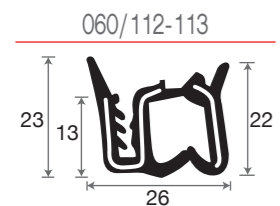

# COVIND

*unlimited quality*

060/ 17 d-rh-rechts  
060/ 18 s-lh-links

060/190  
d|s - rh|lh-rechts|links  
spezzone 4500 mm  
piece 4500 mm  
piece-Stk. 4500 mm  
075/190  
d|s - rh|lh-rechts|links  
intero-uncut-in einen Stück