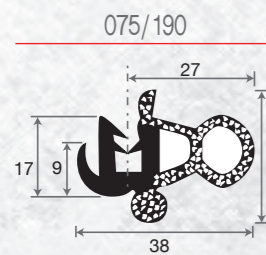

# COVIND

*unlimited quality*

060/ 17 d-rh-rechts  
060/ 18 s-lh-links

060/190  
d|s - rh|lh-rechts|links  
spezzone 4500 mm  
piece 4500 mm  
piece-Stk. 4500 mm

075/190  
d|s - rh|lh-rechts|links  
intero-uncut-in einen Stück