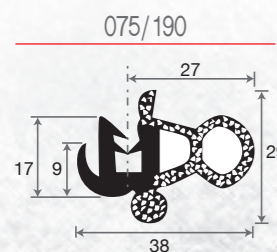

# COVIND

*unlimited quality*

060/ 17 d-rh-rechts  
060/ 18 s-lh-links

060/190  
d|s - rh|lh-rechts|links  
spezzone 4500 mm  
piece 4500 mm  
piece-Stk. 4500 mm  
075/190  
d|s - rh|lh-rechts|links  
intero-uncut-in einen Stück