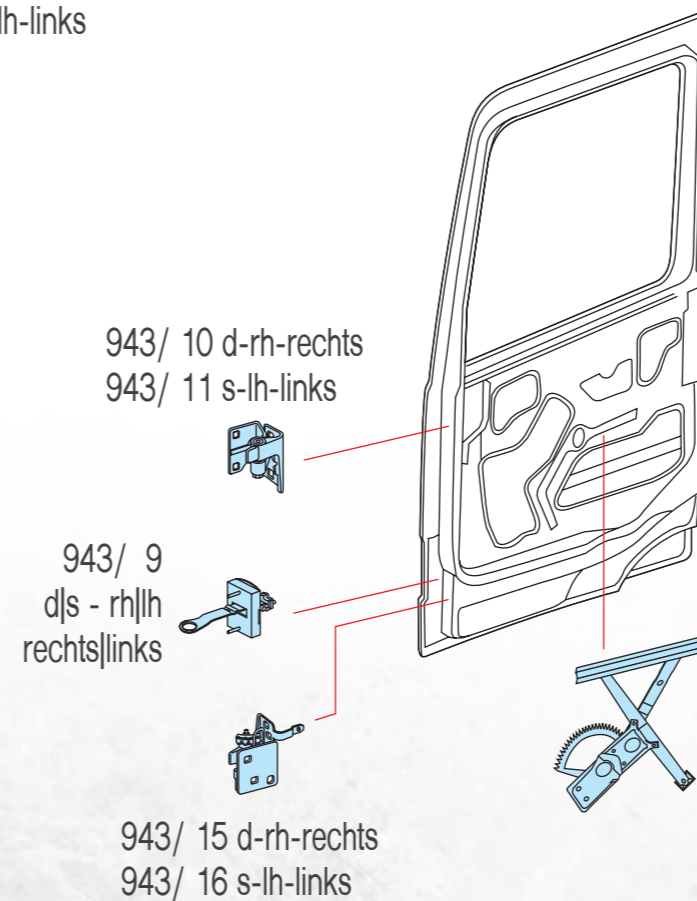

suitable to
MERCEDES-BENZ ACTROS 2 (2003-2008)

seconda serie
second series
zweite serie