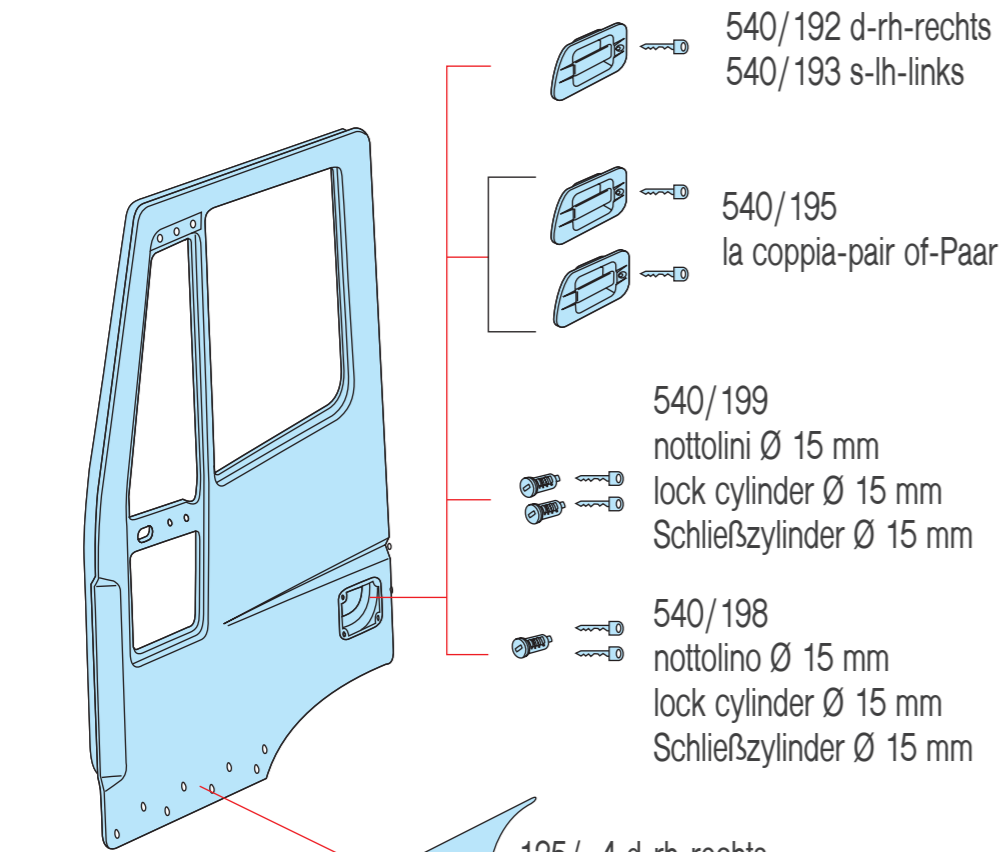

COVIND

unlimited quality

075/ 2 d-rh-rechts
075/ 3 s-lh-links
senza cerniere
without hinges
ohne scharniers

125/ 4 d-rh-rechts
125/ 5 s-lh-links