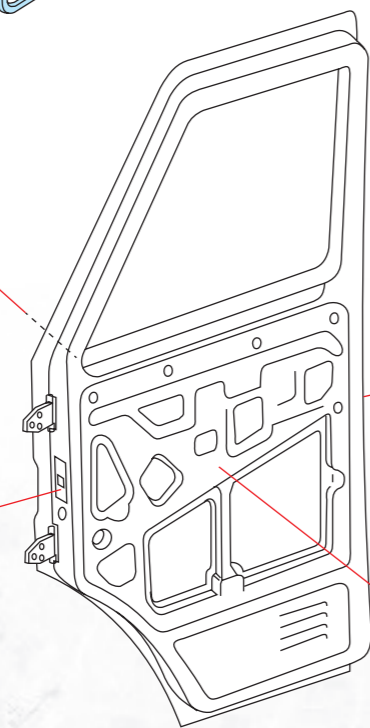

035/150 d-rh-rechts
035/151 s-lh-links

697/154 d-rh-rechts
697/155 s-lh-links

035/154 d-rh-rechts
035/155 s-lh-links