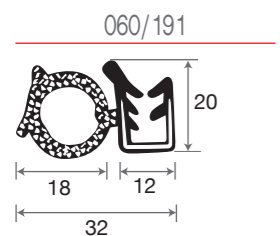

# COVIND

*unlimited quality*

060/ 17 d-rh-rechts  
060/ 18 s-lh-links

060/190  
d|s - rh|lh-rechts|links  
spezzone 4500 mm  
piece 4500 mm  
piece-Stk. 4500 mm  
075/190  
d|s - rh|lh-rechts|links  
intero-uncut-in einen Stück