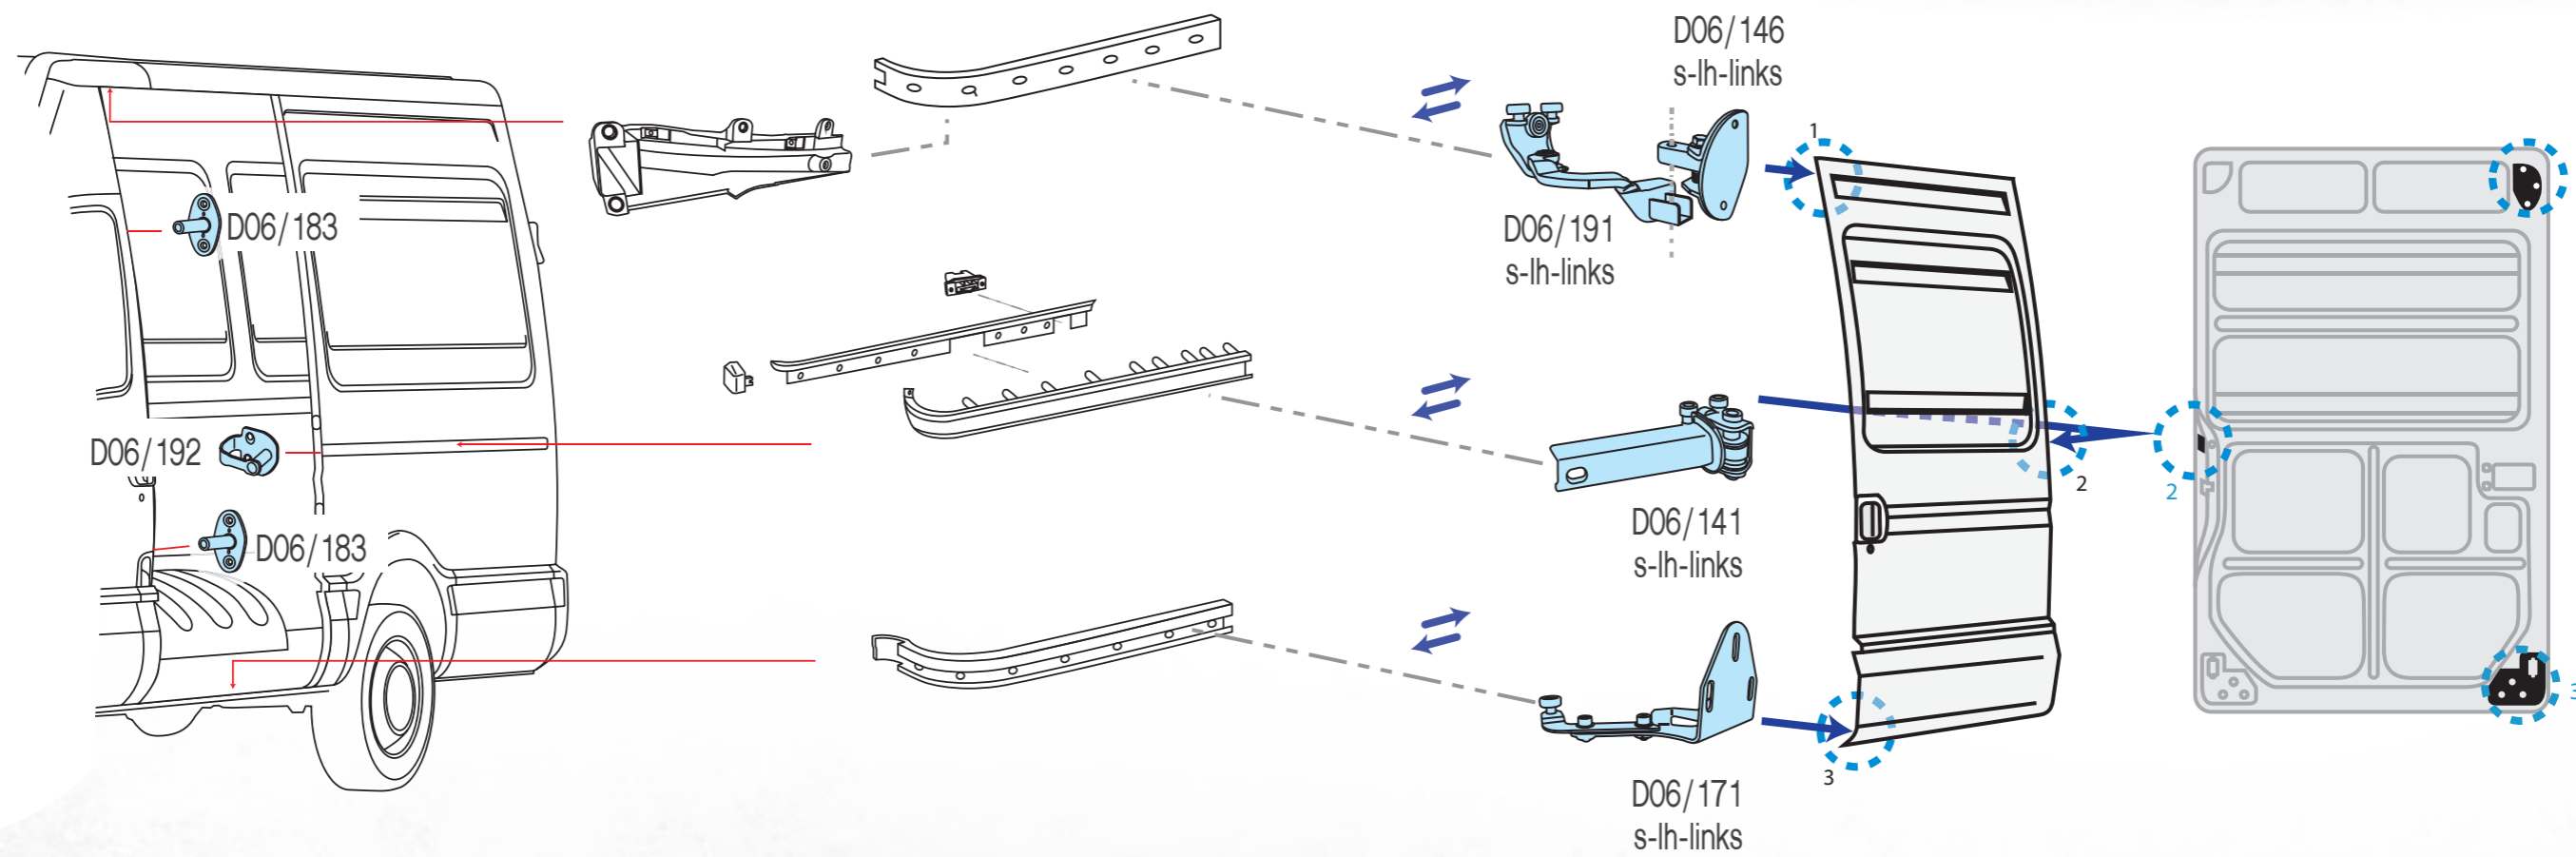

suitable to
IVECO DAILY 2012 – DAILY 2009 – DAILY 2006