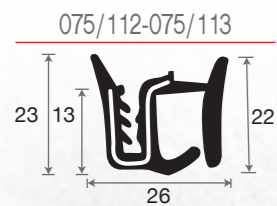

# COVIND

*unlimited quality*

060/ 17 d-rh-rechts  
060/ 18 s-lh-links

060/190  
d|s - rh|lh-rechts|links  
spezzone 4500 mm  
piece 4500 mm  
piece-Stk. 4500 mm

075/190  
d|s - rh|lh-rechts|links  
intero-uncut-in einen Stück