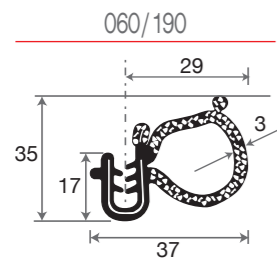

# COVIND

*unlimited quality*

060/ 17 d-rh-rechts  
060/ 18 s-lh-links

060/190  
d|s - rh|lh-rechts|links  
spezzone 4500 mm  
piece 4500 mm  
piece-Stk. 4500 mm  
075/190

d|s - rh|lh-rechts|links  
intero-uncut-in einen Stück