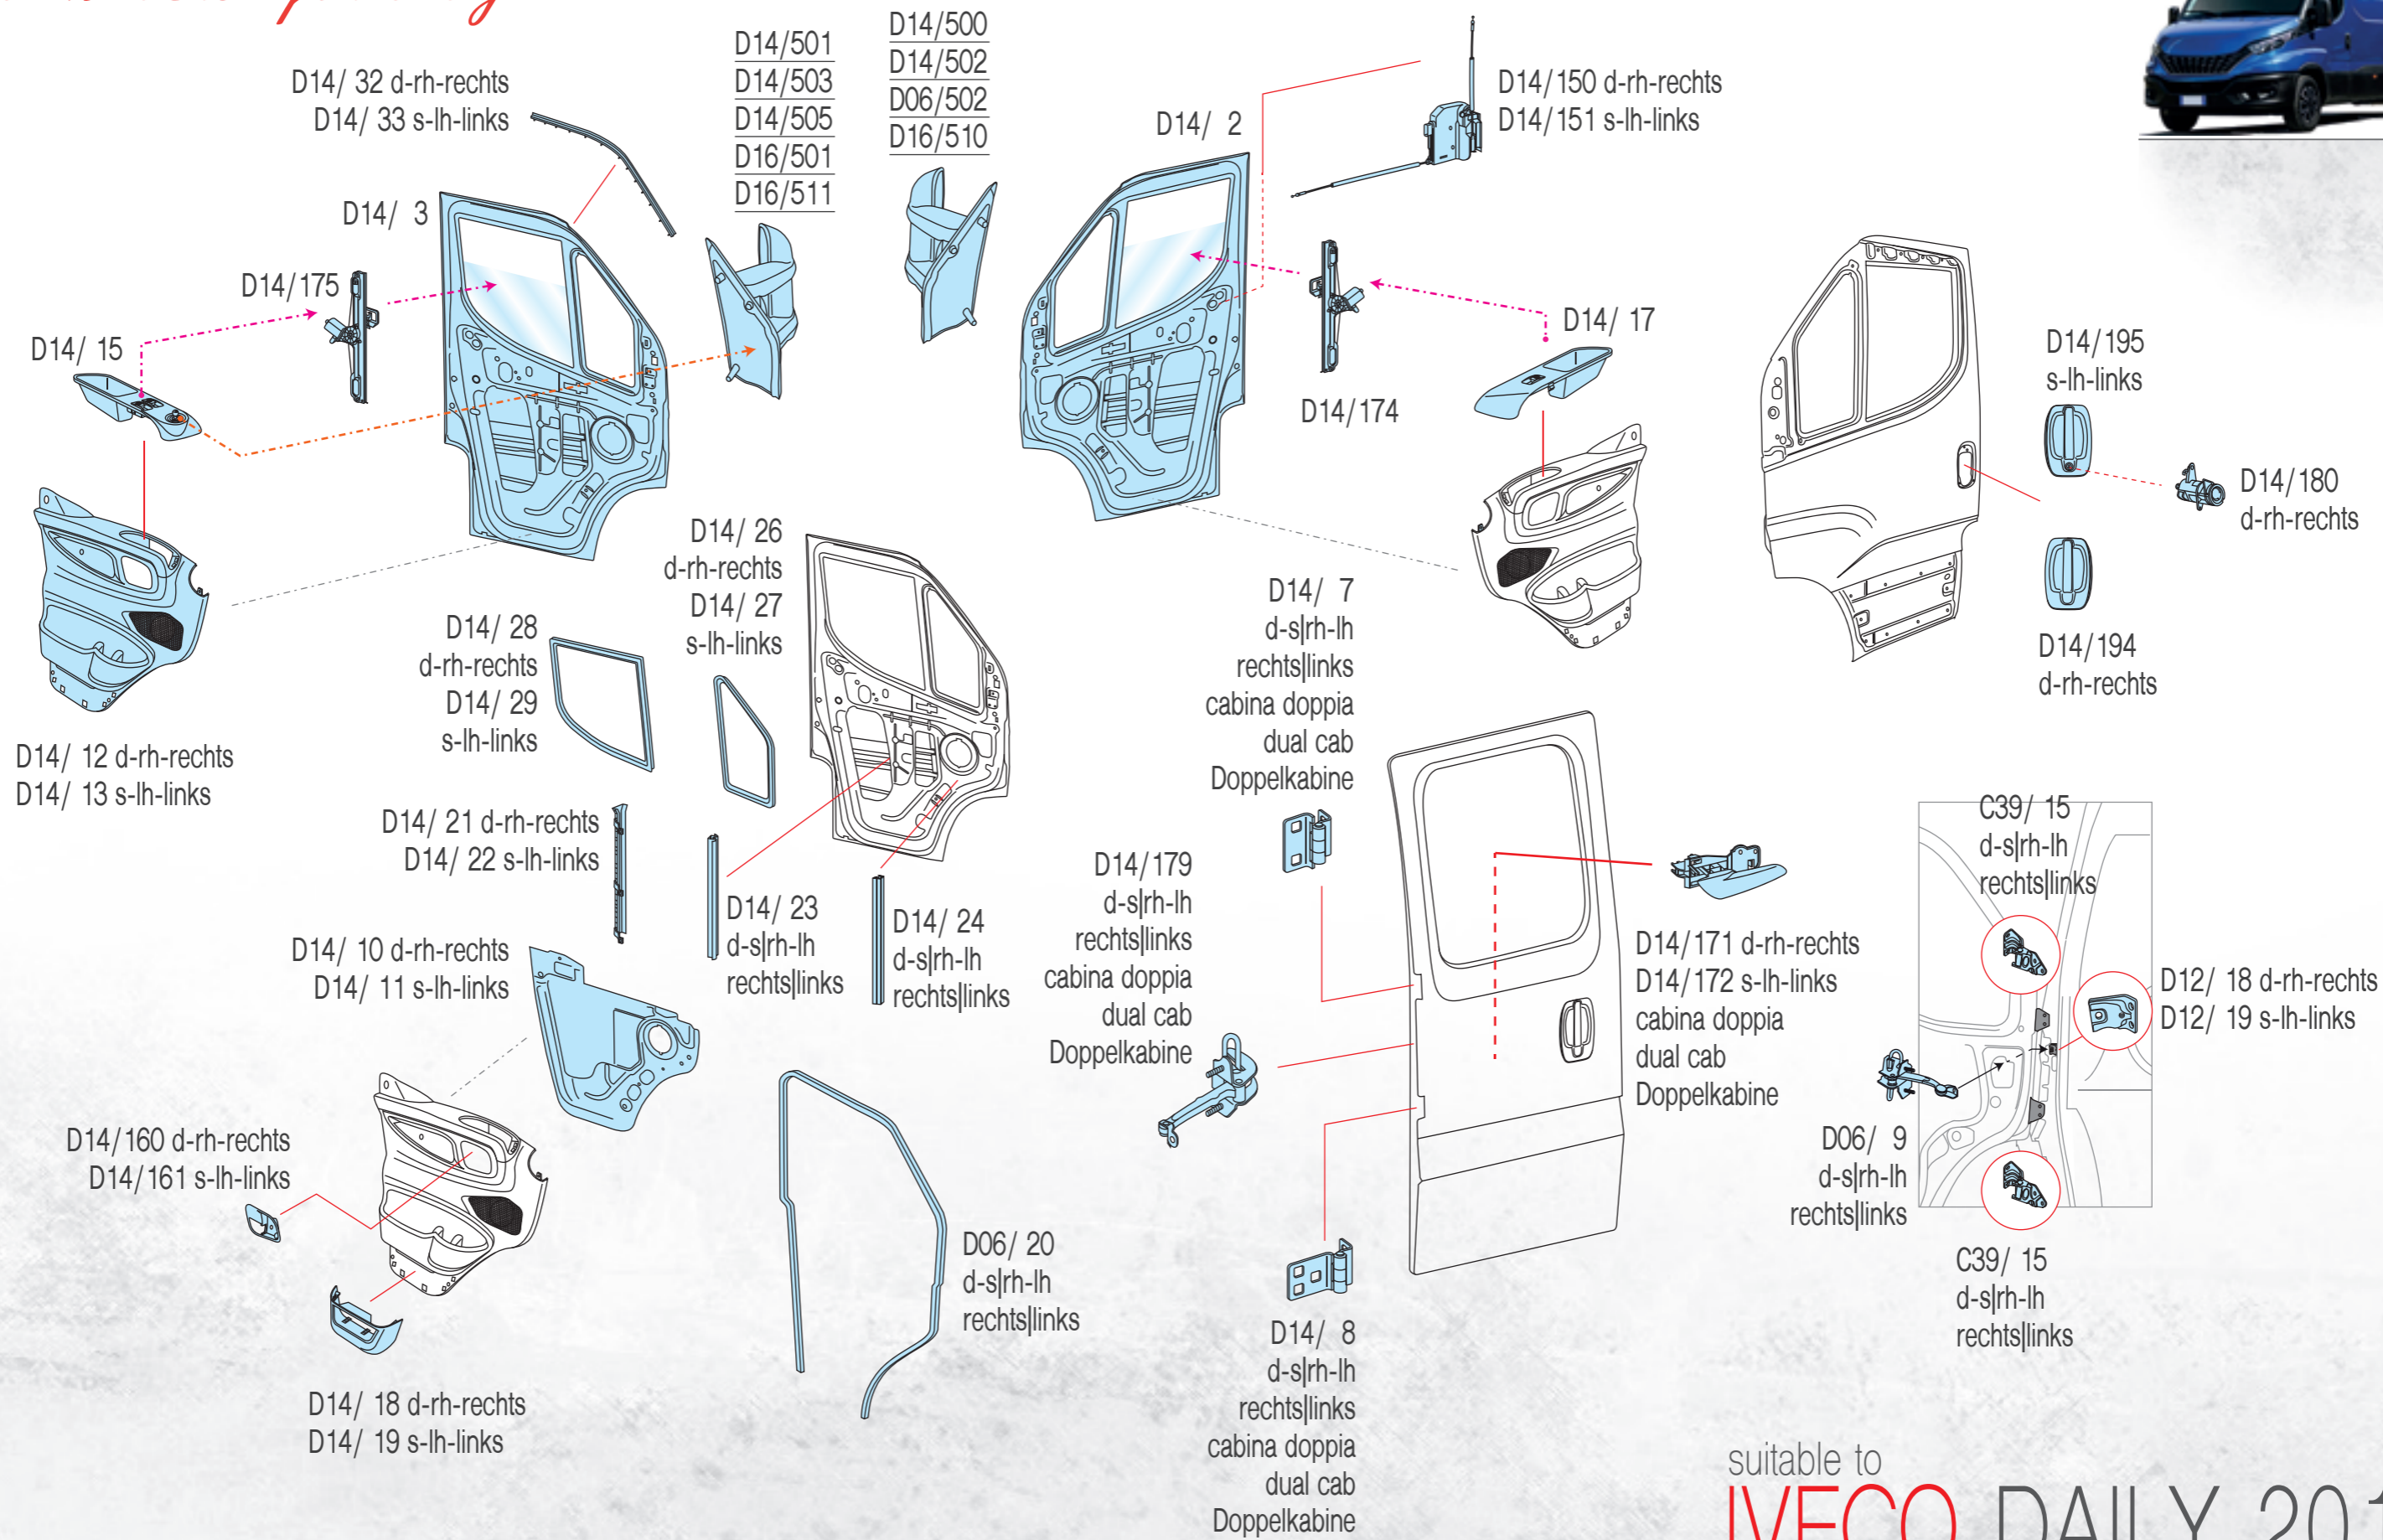

COVIND

unlimited quality

suitable to
IVECO DAILY 2019