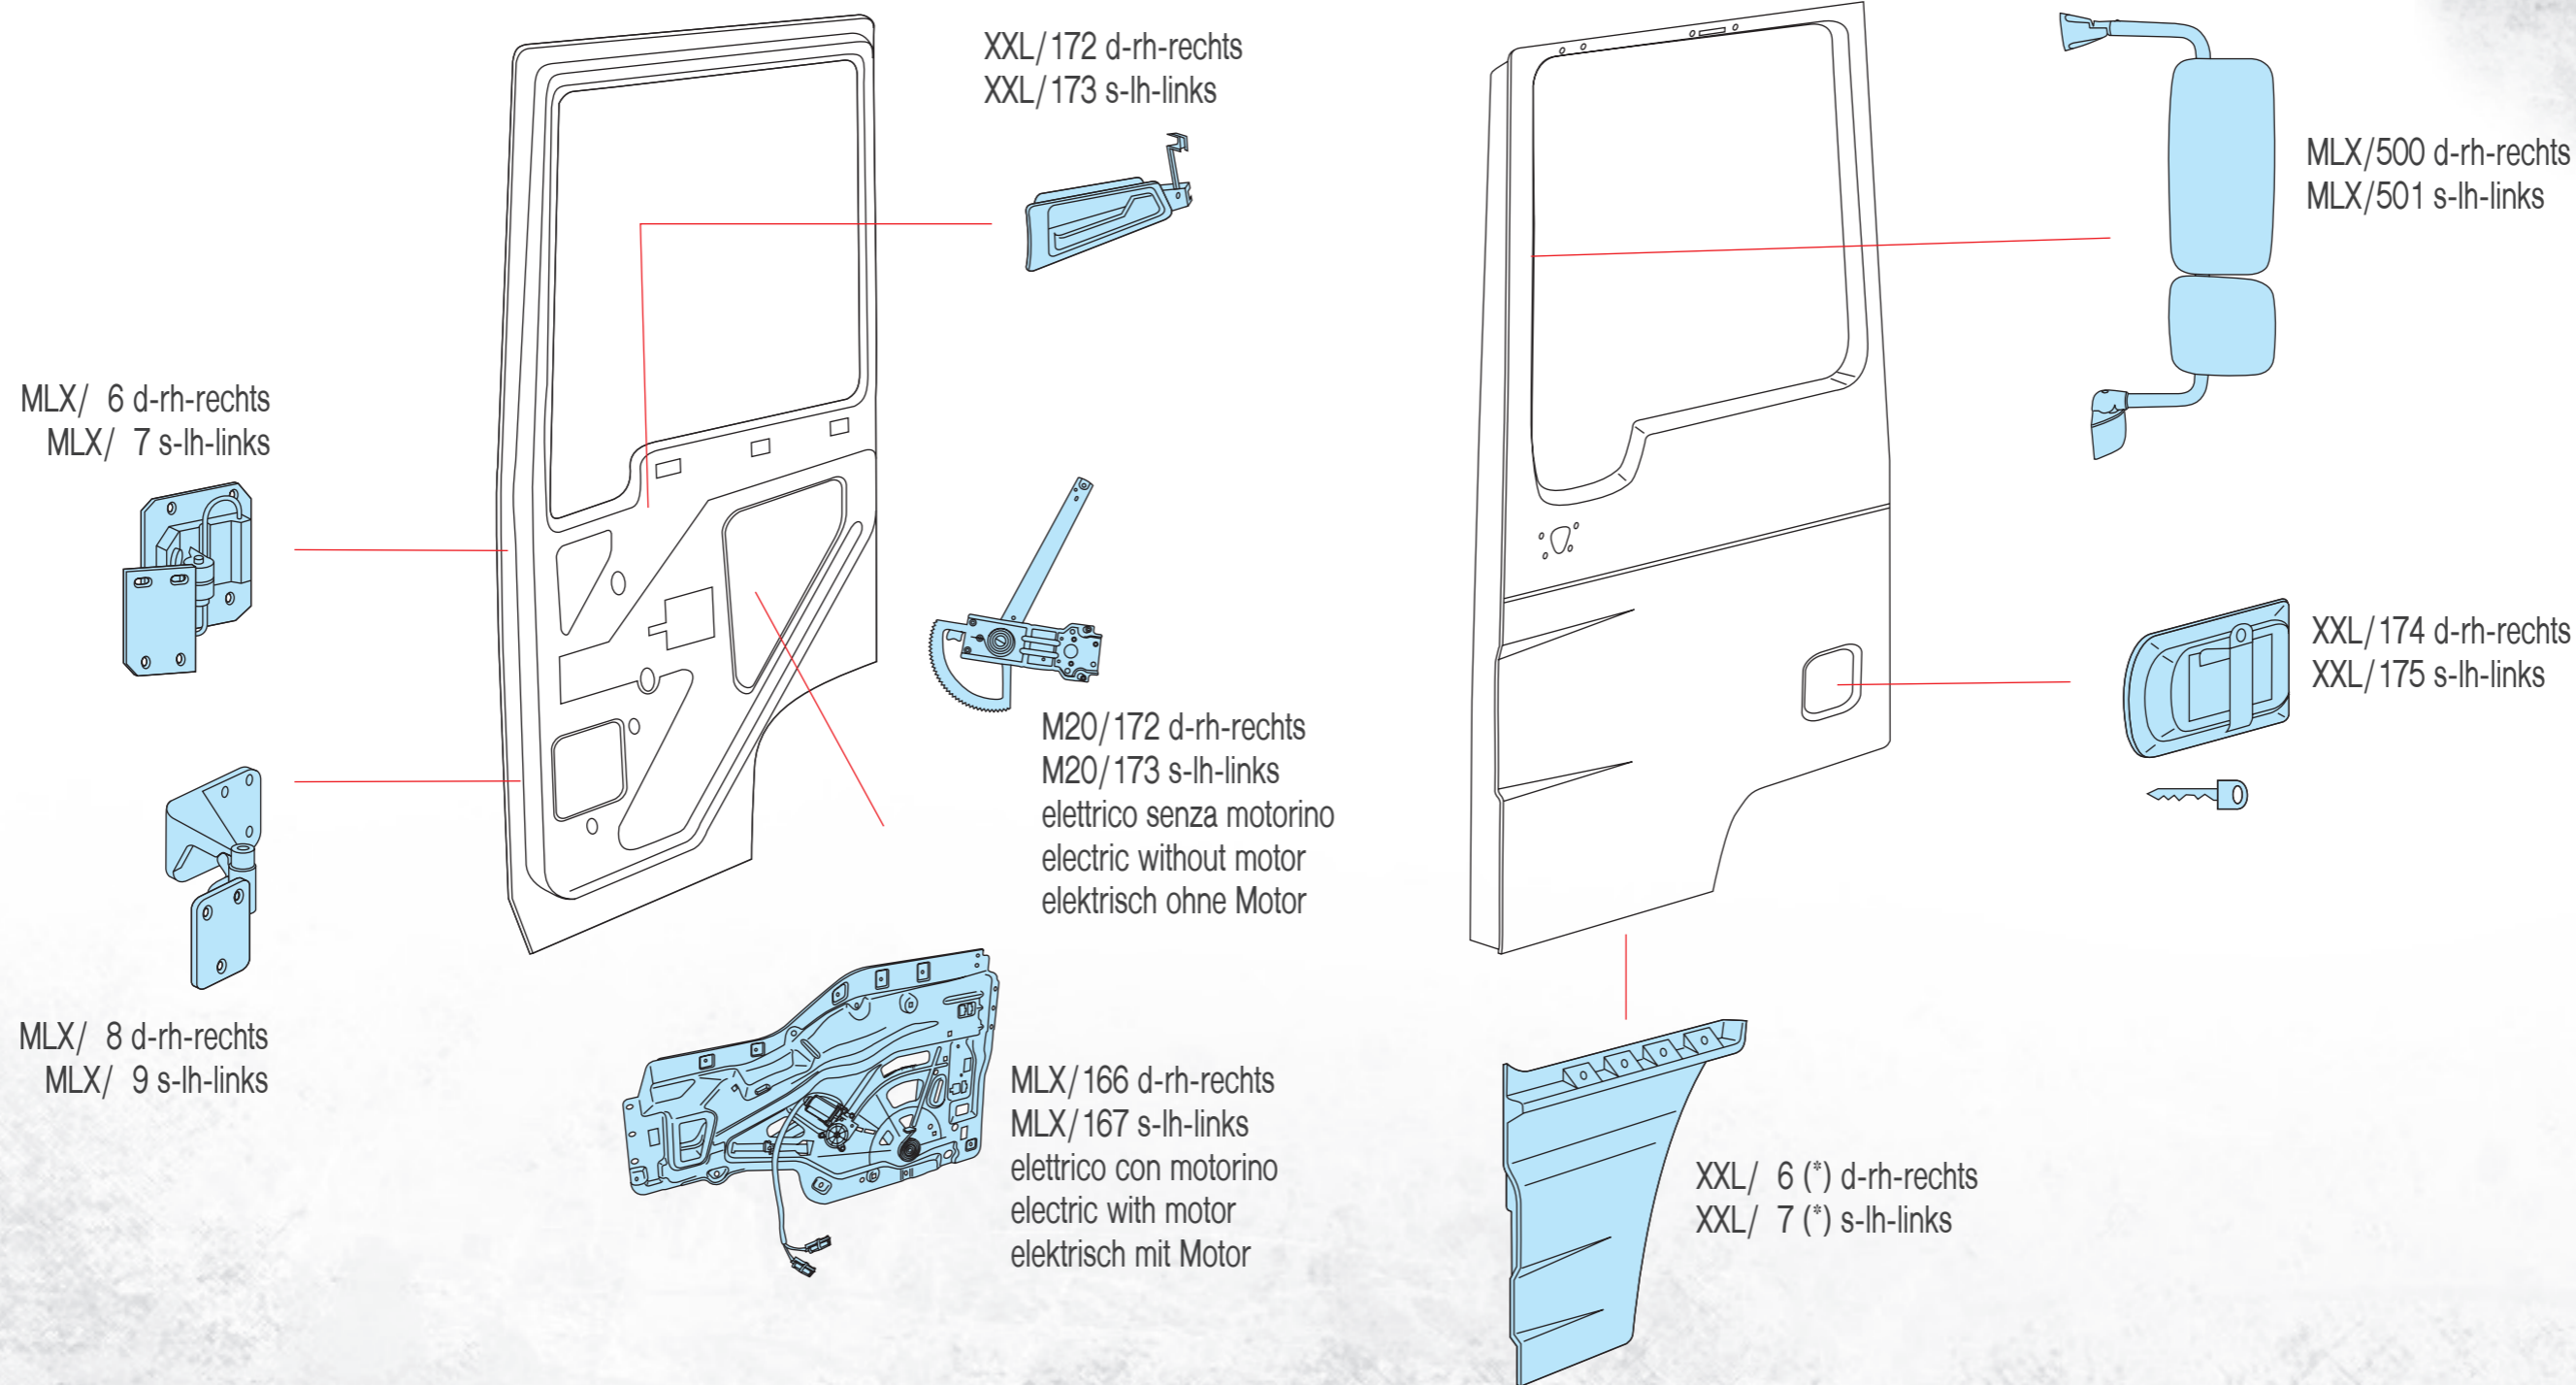

XXL/508 d-rh-rechts  
XXL/509 s-lh-links

XXL/174 d-rh-rechts  
XXL/175 s-lh-links

suitable to  
**MAN** TGA M-L-X

Cod. Covind Covind Ref.	Cod. Originale O.E.M. Ref.	Cod. Covind Covind Ref.	Cod. Originale O.E.M. Ref.	Cod. Covind Covind Ref.	Cod. Originale O.E.M. Ref.	Cod. Covind Covind Ref.	Cod. Originale O.E.M. Ref.	Cod. Covind Covind Ref.	Cod. Originale O.E.M. Ref.
M20/172	81626406056								
M20/173	81626406055								
MLX/ 6	81626906030								
MLX/ 6	81626906048								
MLX/ 6	81626906050								
MLX/ 6	81626906052								
MLX/ 7	81626906031								
MLX/ 7	81626906047								
MLX/ 7	81626906049								
MLX/ 7	81626906051								
MLX/ 8	81626906046								
MLX/ 8	81626906054								
MLX/ 8	81626906056								
MLX/ 8	81626906062								
MLX/ 8	81626906064								
MLX/ 9	81626906045								
MLX/ 9	81626906053								
MLX/ 9	81626906055								
MLX/ 9	81626906061								
MLX/ 9	81626906063								
MLX/166	81626456052								
MLX/167	81626456053								
MLX/500	-								
MLX/501	-								
XXL/ 6	81626100024								
XXL/ 6	81626100040								
XXL/ 7	81626100023								
XXL/172	81626416068								
XXL/173	81626416067								
XXL/174	81626416078								
XXL/174	81626416080								
XXL/175	81626416079								
XXL/175	81626416081								