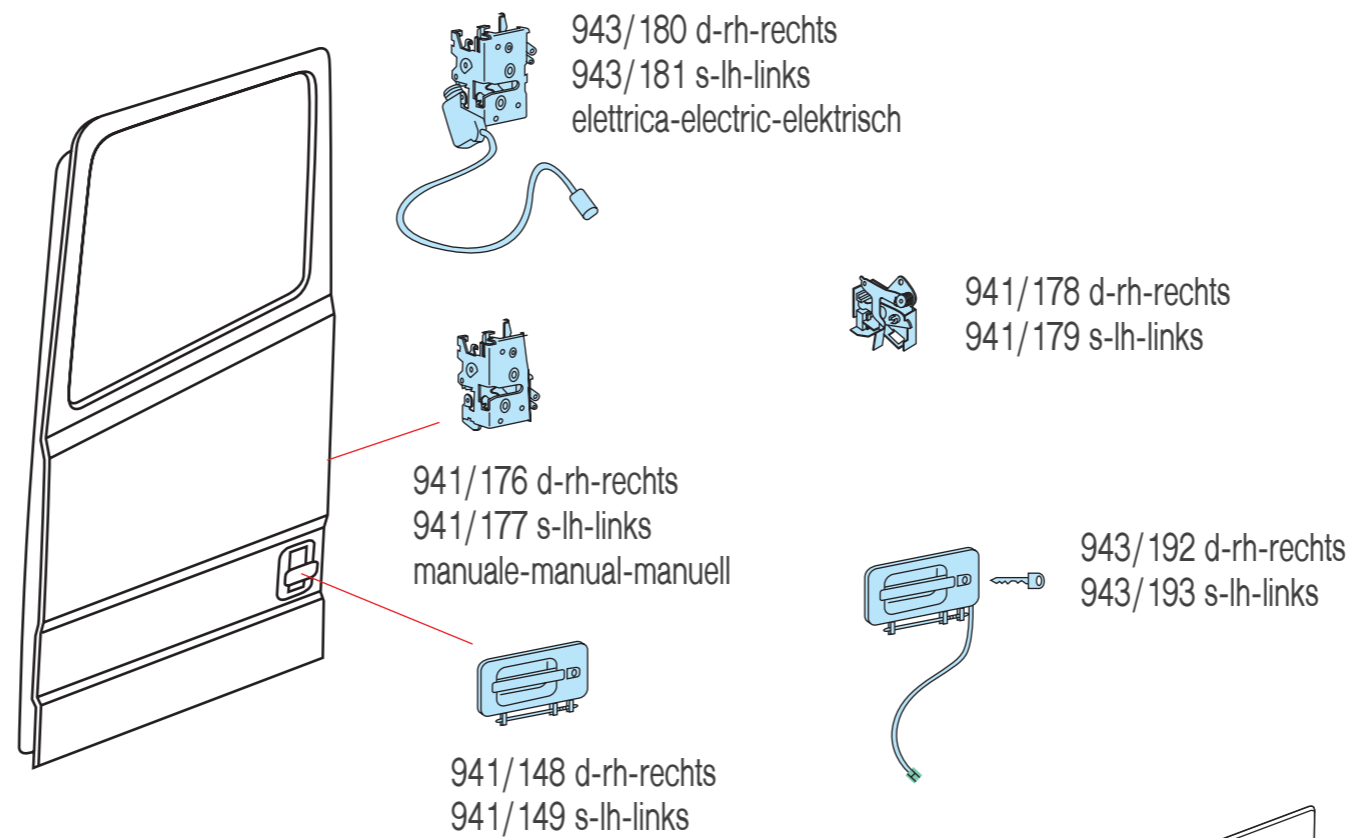

941/172 d-rh-rechts
941/173 s-lh-links
per alzavetro manuale
for manual window lifter
bei manuellen Fensterheber