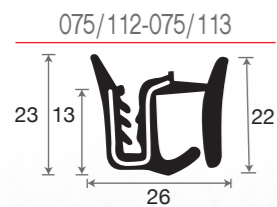

# COVIND

*unlimited quality*

060/ 17 d-rh-rechts  
060/ 18 s-lh-links

060/190  
d|s - rh|lh-rechts|links  
spezzone 4500 mm  
piece 4500 mm  
piece-Stk. 4500 mm

075/190  
d|s - rh|lh-rechts|links  
intero-uncut-in einen Stück