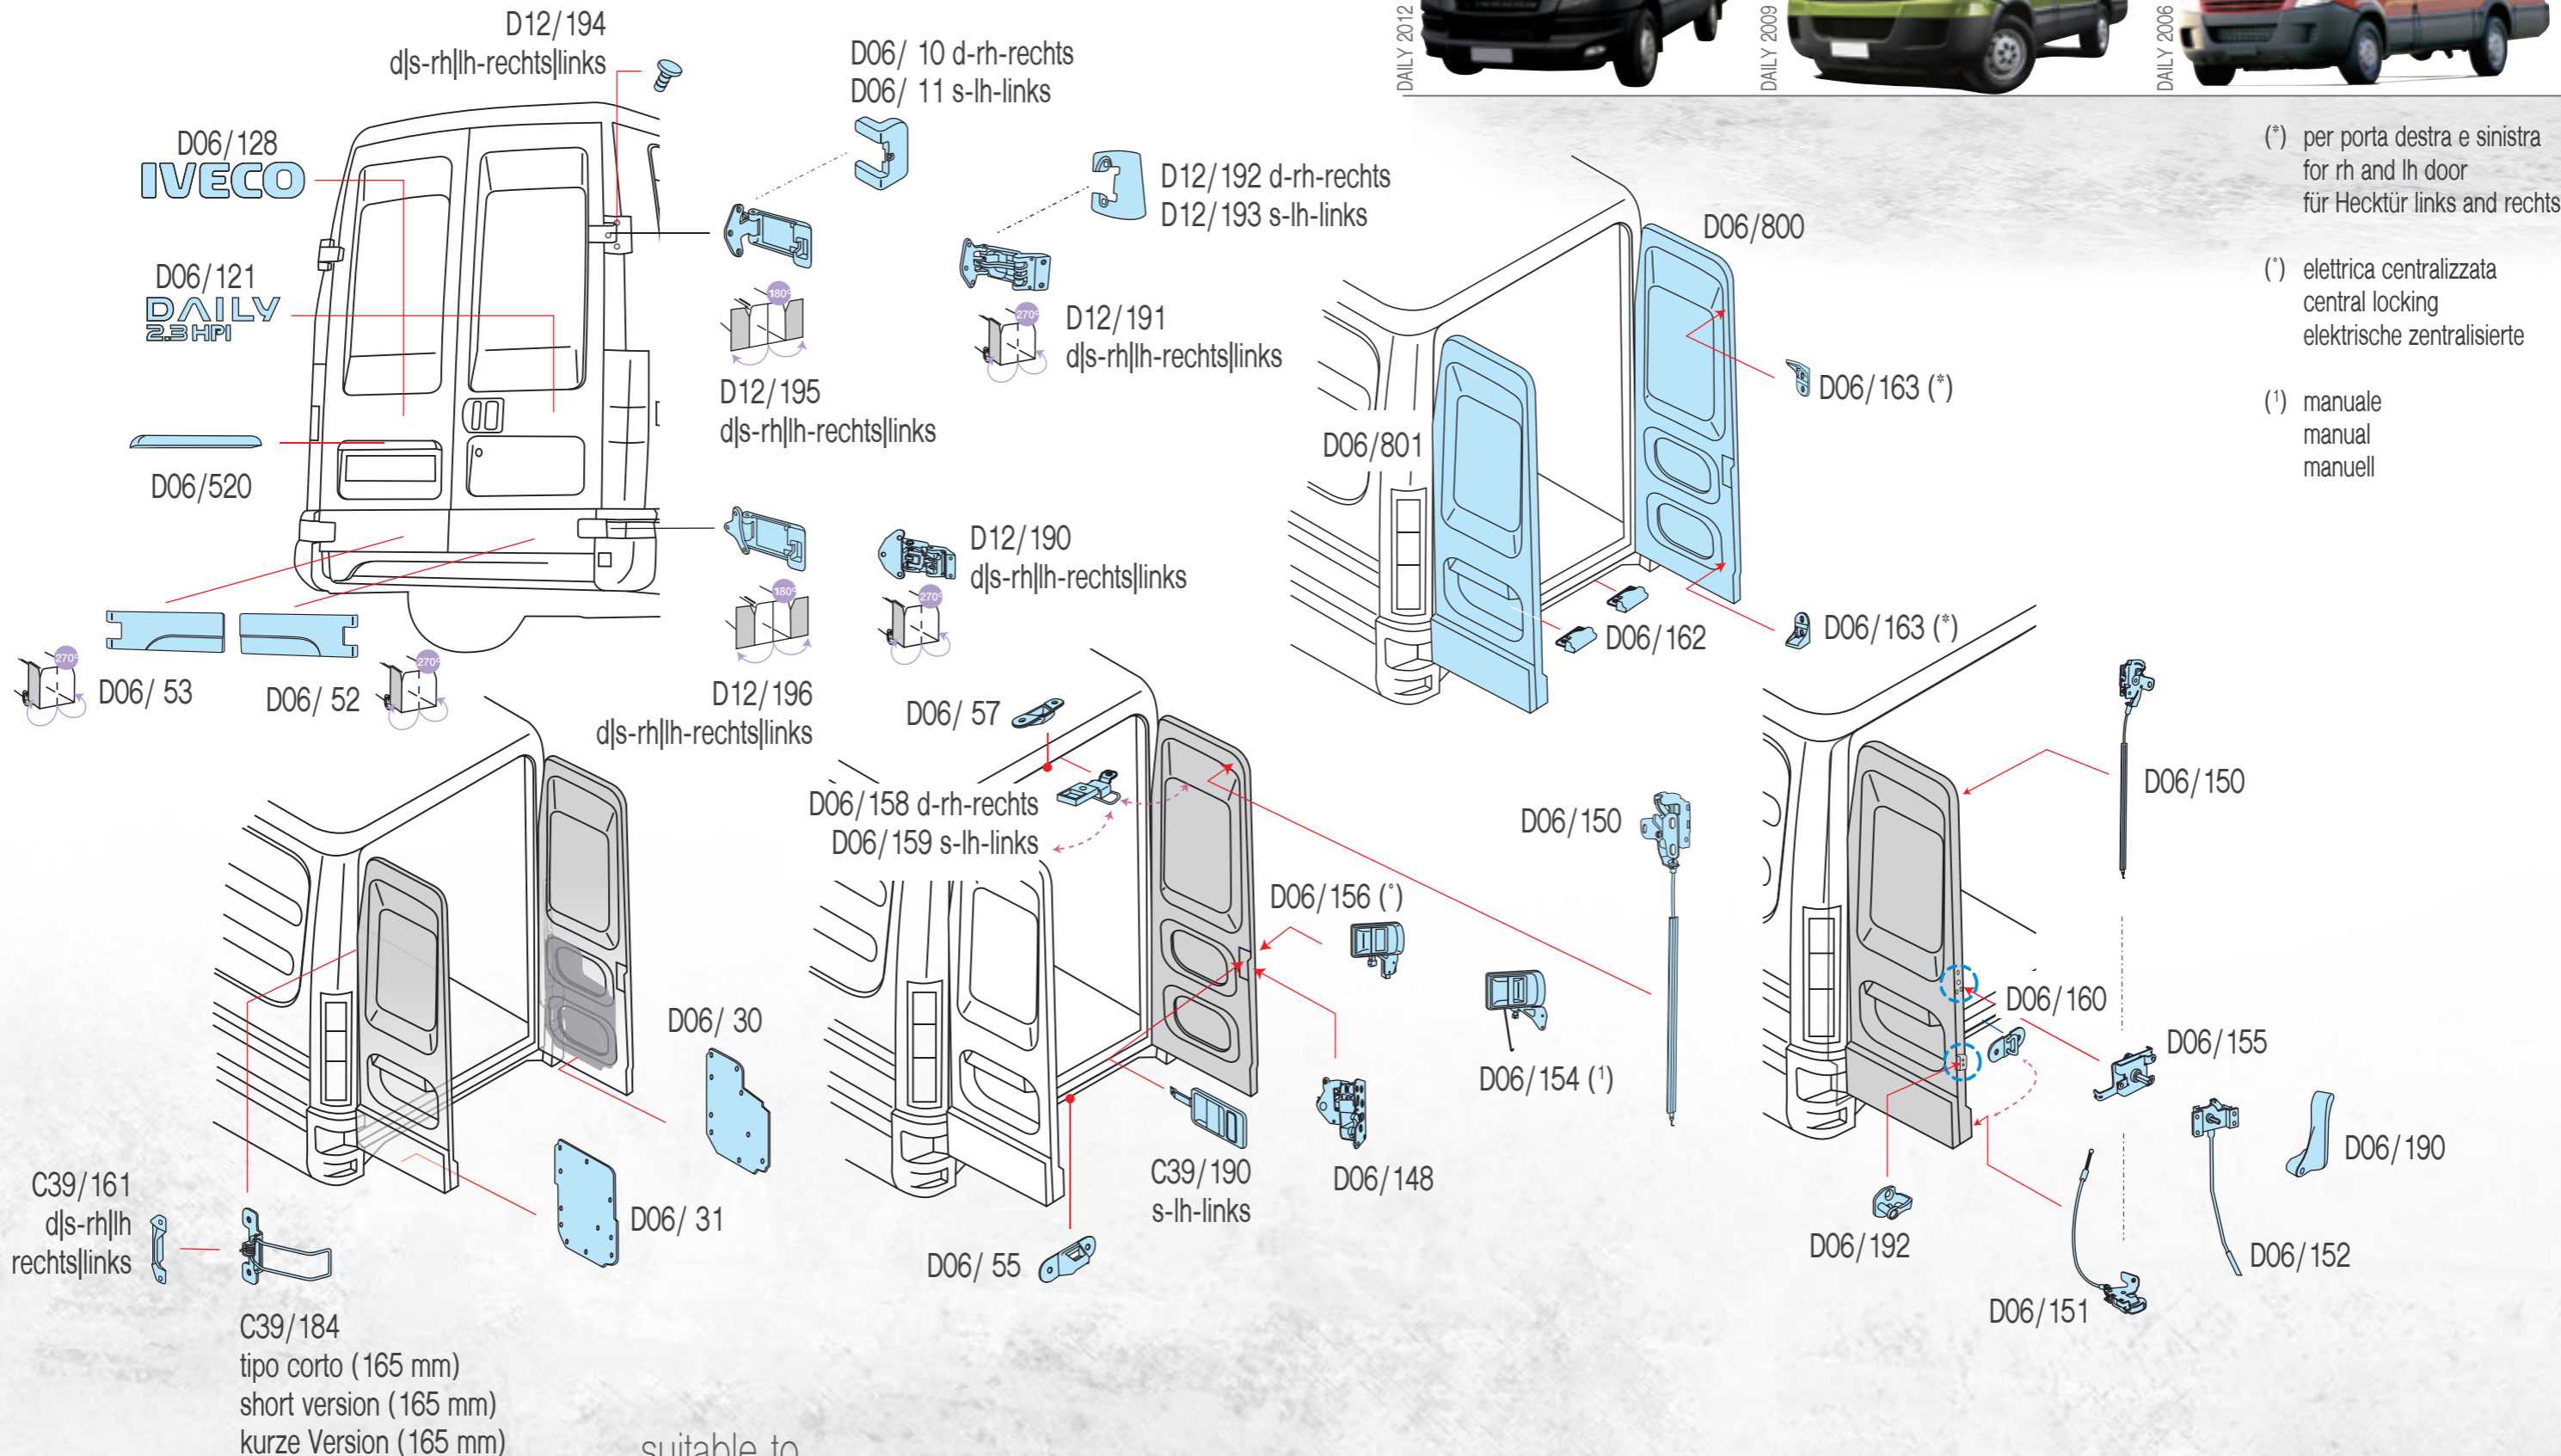

# COVIND

unlimited quality

- (\*) per porta destra e sinistra for rh and lh door für Hecktür links and rechts
- (') elettrica centralizzata central locking elektrische zentralisierte
- (1) manuale manual manuell