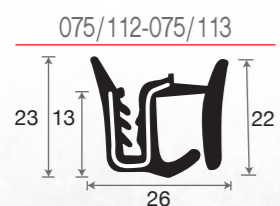

# COVIND

*unlimited quality*

060/ 17 d-rh-rechts  
060/ 18 s-lh-links

060/190  
d|s - rh|lh-rechts|links  
spezzone 4500 mm  
piece 4500 mm  
piece-Stk. 4500 mm  
075/190  
d|s - rh|lh-rechts|links  
intero-uncut-in einen Stück