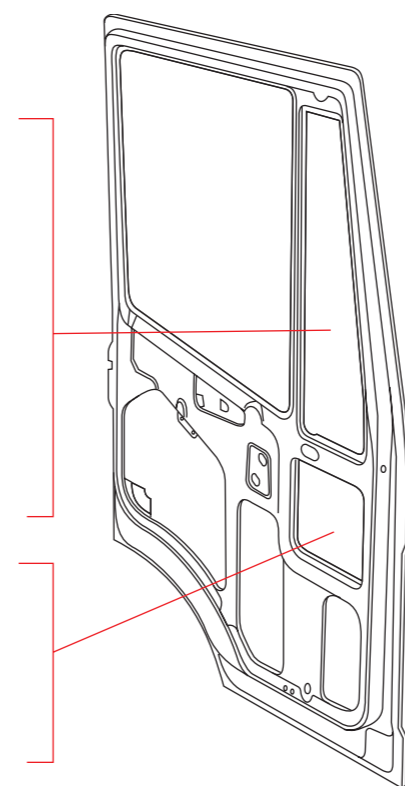

060/116 d-rh-rechts
060/117 s-lh-links

075/114 d-rh-rechts
075/115 s-lh-links

060/114 d-rh-rechts
060/115 s-lh-links

suitable to
IVECO EUROSTAR