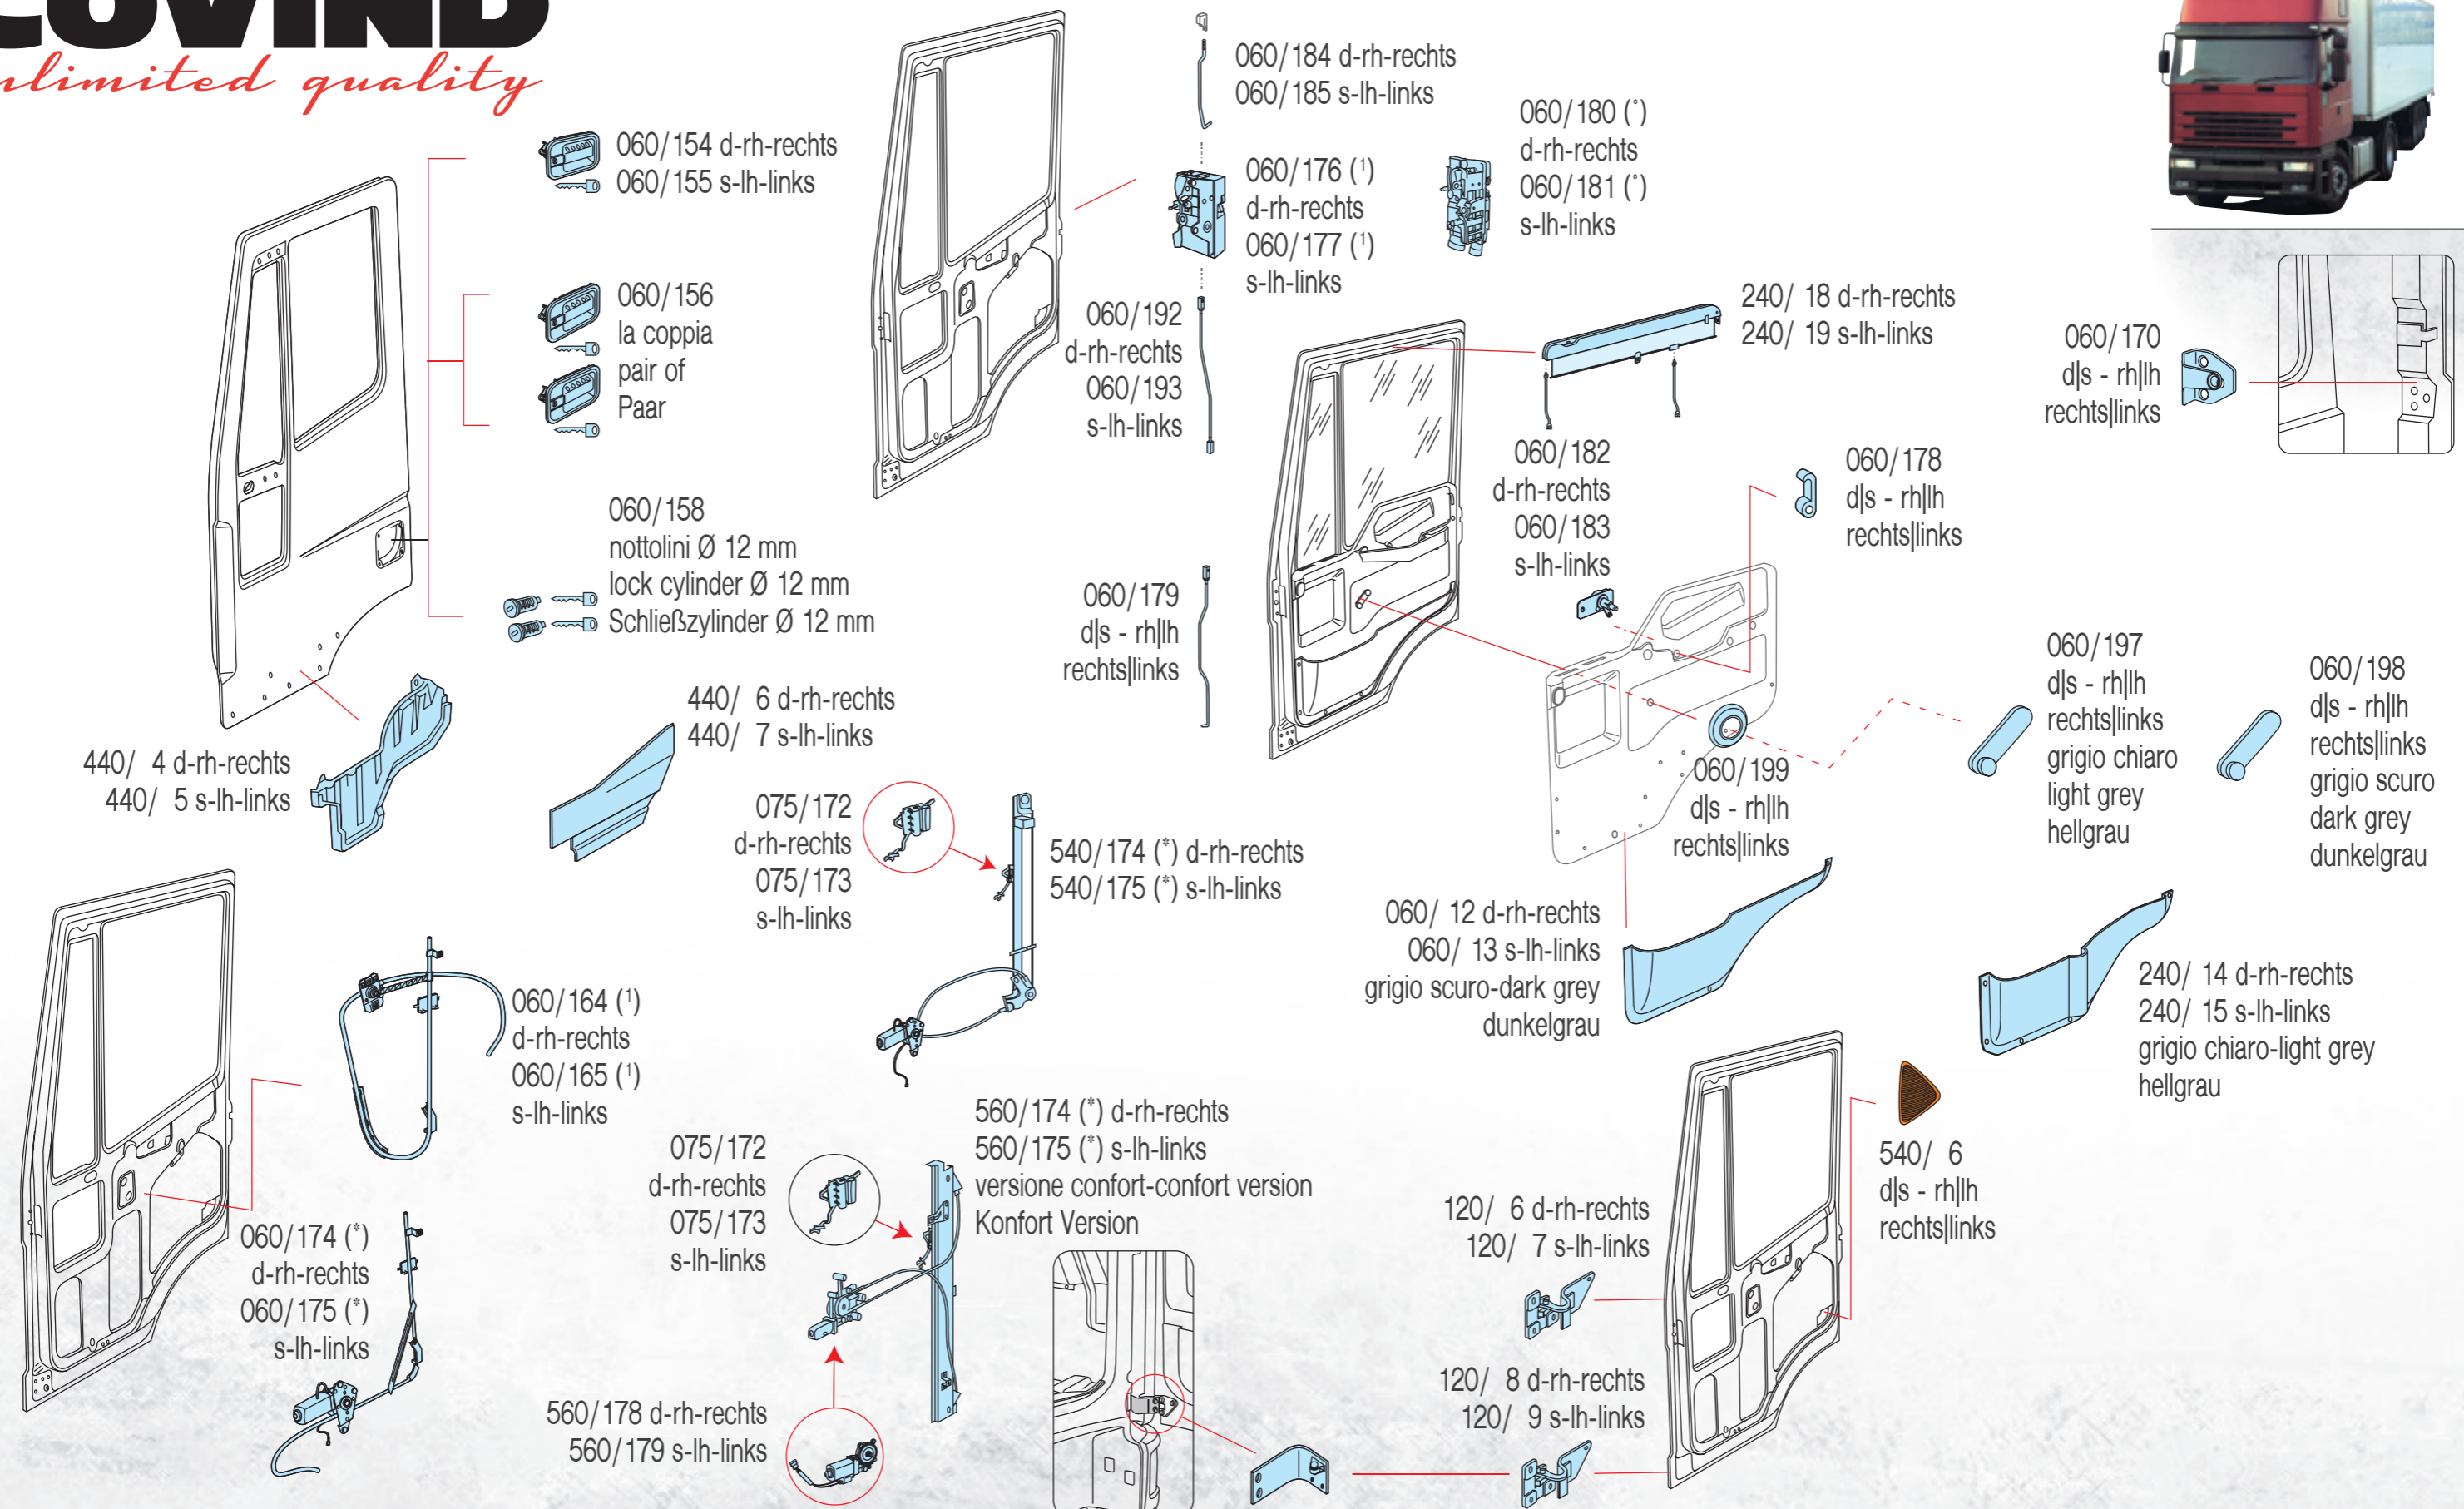

# COVIND

*unlimited quality*

(1) manuale, manual, manuell

(\*) elettrica, centralizzata-electric, central locking-elektrisch, Zentralverriegelung

(\*) elettrico, con motorino-electric, with motor-elektrisch, mit motor