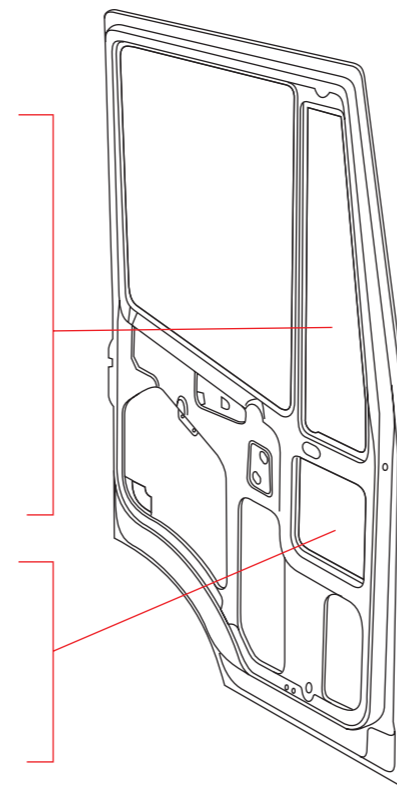

# COVIND

*unlimited quality*

060/190  
d|s - rh|lh-rechts|links  
spezzone 4500 mm  
piece 4500 mm  
piece-Stk. 4500 mm  
075/190  
d|s - rh|lh-rechts|links  
intero-uncut-in einen Stück

- 060/19  
d|s - rh|lh  
rechts|links
- 060/21  
d|s - rh|lh  
rechts|links
- 060/20  
d|s - rh|lh  
rechts|links
- 060/23  
d|s - rh|lh  
rechts|links
- 060/22  
d|s - rh|lh  
rechts|links
- 060/22  
d|s - rh|lh  
rechts|links
- 060/22  
d|s - rh|lh  
rechts|links