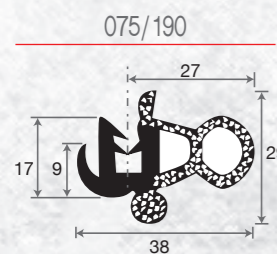

# COVIND

*unlimited quality*

060/ 17 d-rh-rechts  
060/ 18 s-lh-links

060/190  
d|s - rh|lh-rechts|links  
spezzone 4500 mm  
piece 4500 mm  
piece-Stk. 4500 mm

075/190  
d|s - rh|lh-rechts|links  
intero-uncut-in einen Stück