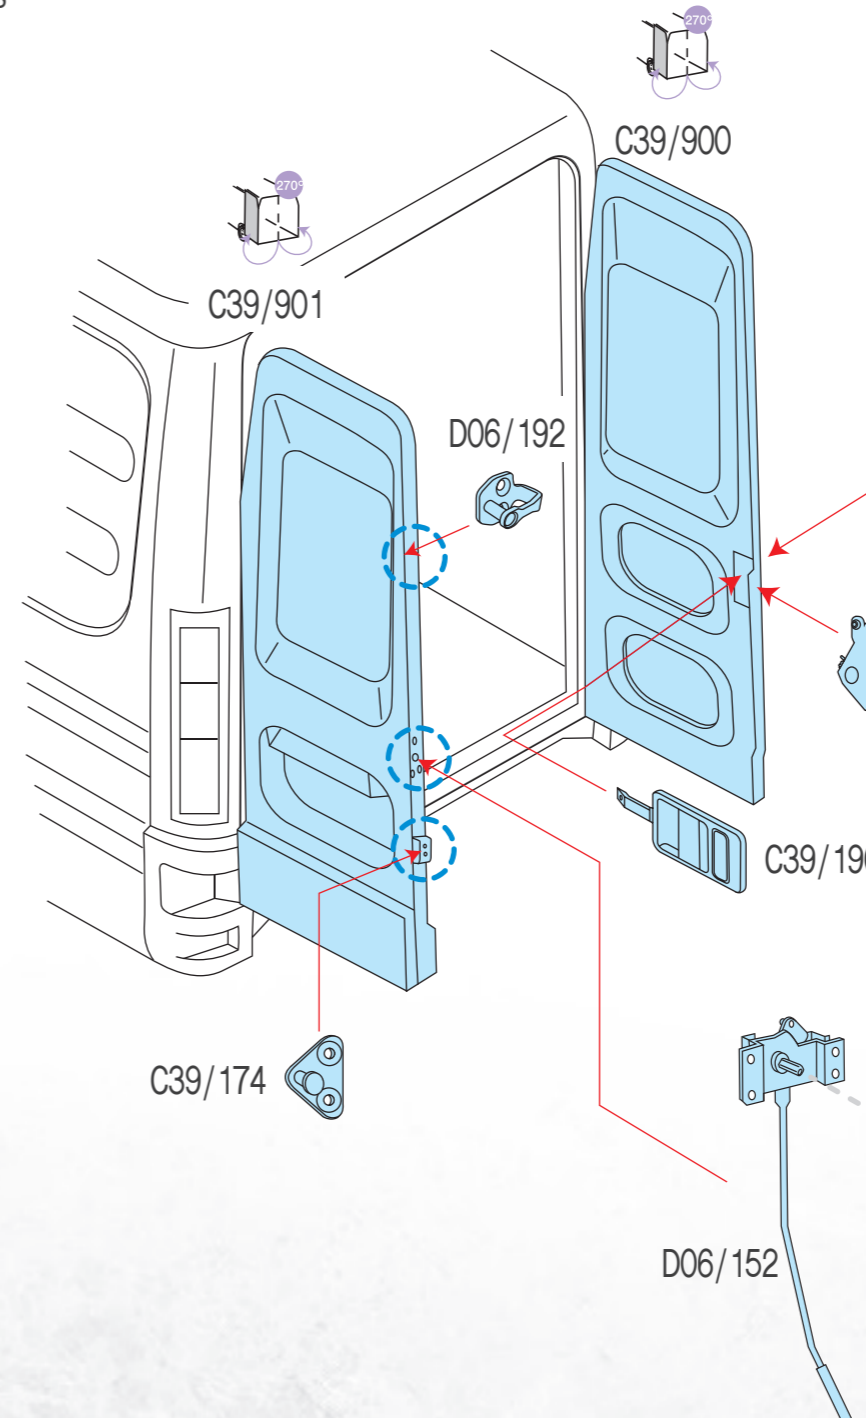

C39/183
elettrica
electric
elektrisch

C39/179
manuale
manual
manuell

suitable to
IVECO DAILY S-2000