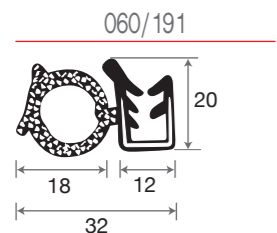

# COVIND

*unlimited quality*

060/ 17 d-rh-rechts  
060/ 18 s-lh-links

060/190  
d|s - rh|lh-rechts|links  
spezzone 4500 mm  
piece 4500 mm  
piece-Stk. 4500 mm  
075/190

d|s - rh|lh-rechts|links  
intero-uncut-in einen Stück