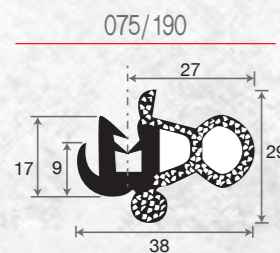

# COVIND

*unlimited quality*

060/190  
d|s - rh|lh-rechts|links  
spezzone 4500 mm  
piece 4500 mm  
piece-Stk. 4500 mm  
075/190  
d|s - rh|lh-rechts|links  
intero-uncut-in einen Stück

- 060/19  
d|s - rh|lh  
rechts|links
- 060/21  
d|s - rh|lh  
rechts|links
- 060/20  
d|s - rh|lh  
rechts|links
- 060/23  
d|s - rh|lh  
rechts|links
- 060/22  
d|s - rh|lh  
rechts|links
- 060/22  
d|s - rh|lh  
rechts|links
- 060/22  
d|s - rh|lh  
rechts|links