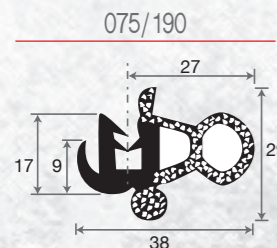

# COVIND

*unlimited quality*

060/ 17 d-rh-rechts  
060/ 18 s-lh-links

060/190  
d|s - rh|lh-rechts|links  
spezzone 4500 mm  
piece 4500 mm  
piece-Stk. 4500 mm  
075/190

d|s - rh|lh-rechts|links  
intero-uncut-in einen Stück