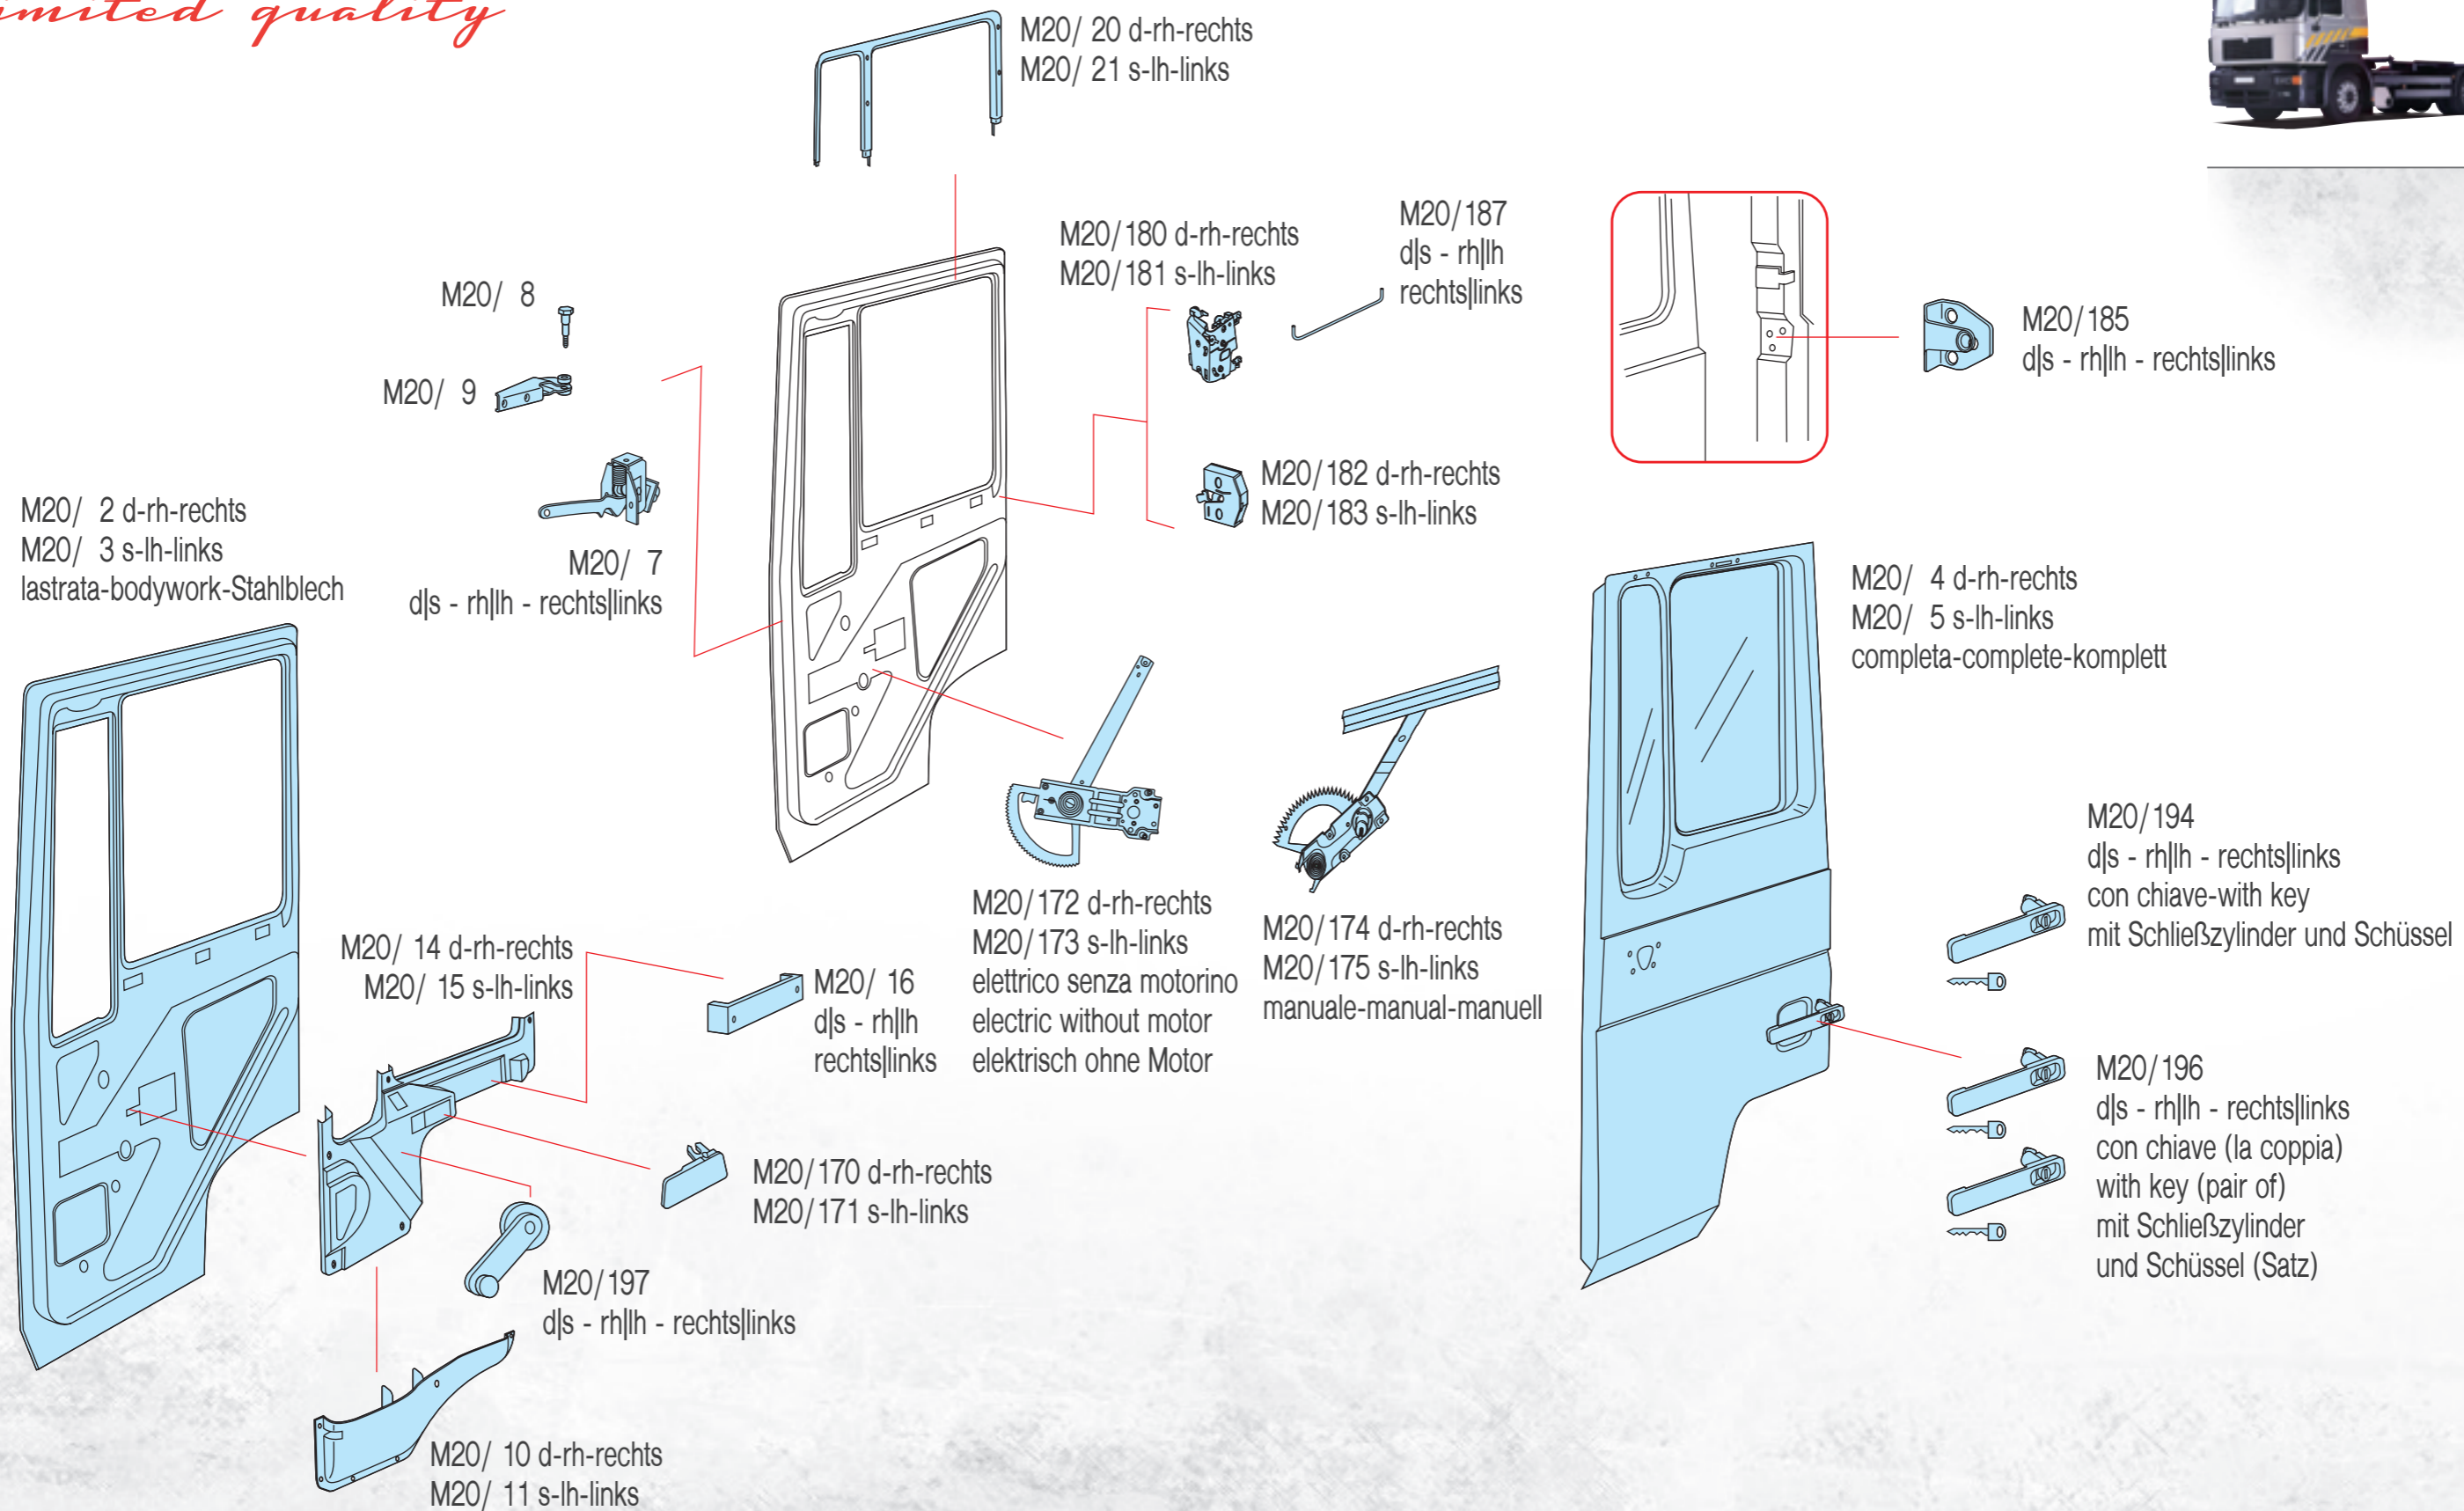

suitable to
MAN F2000