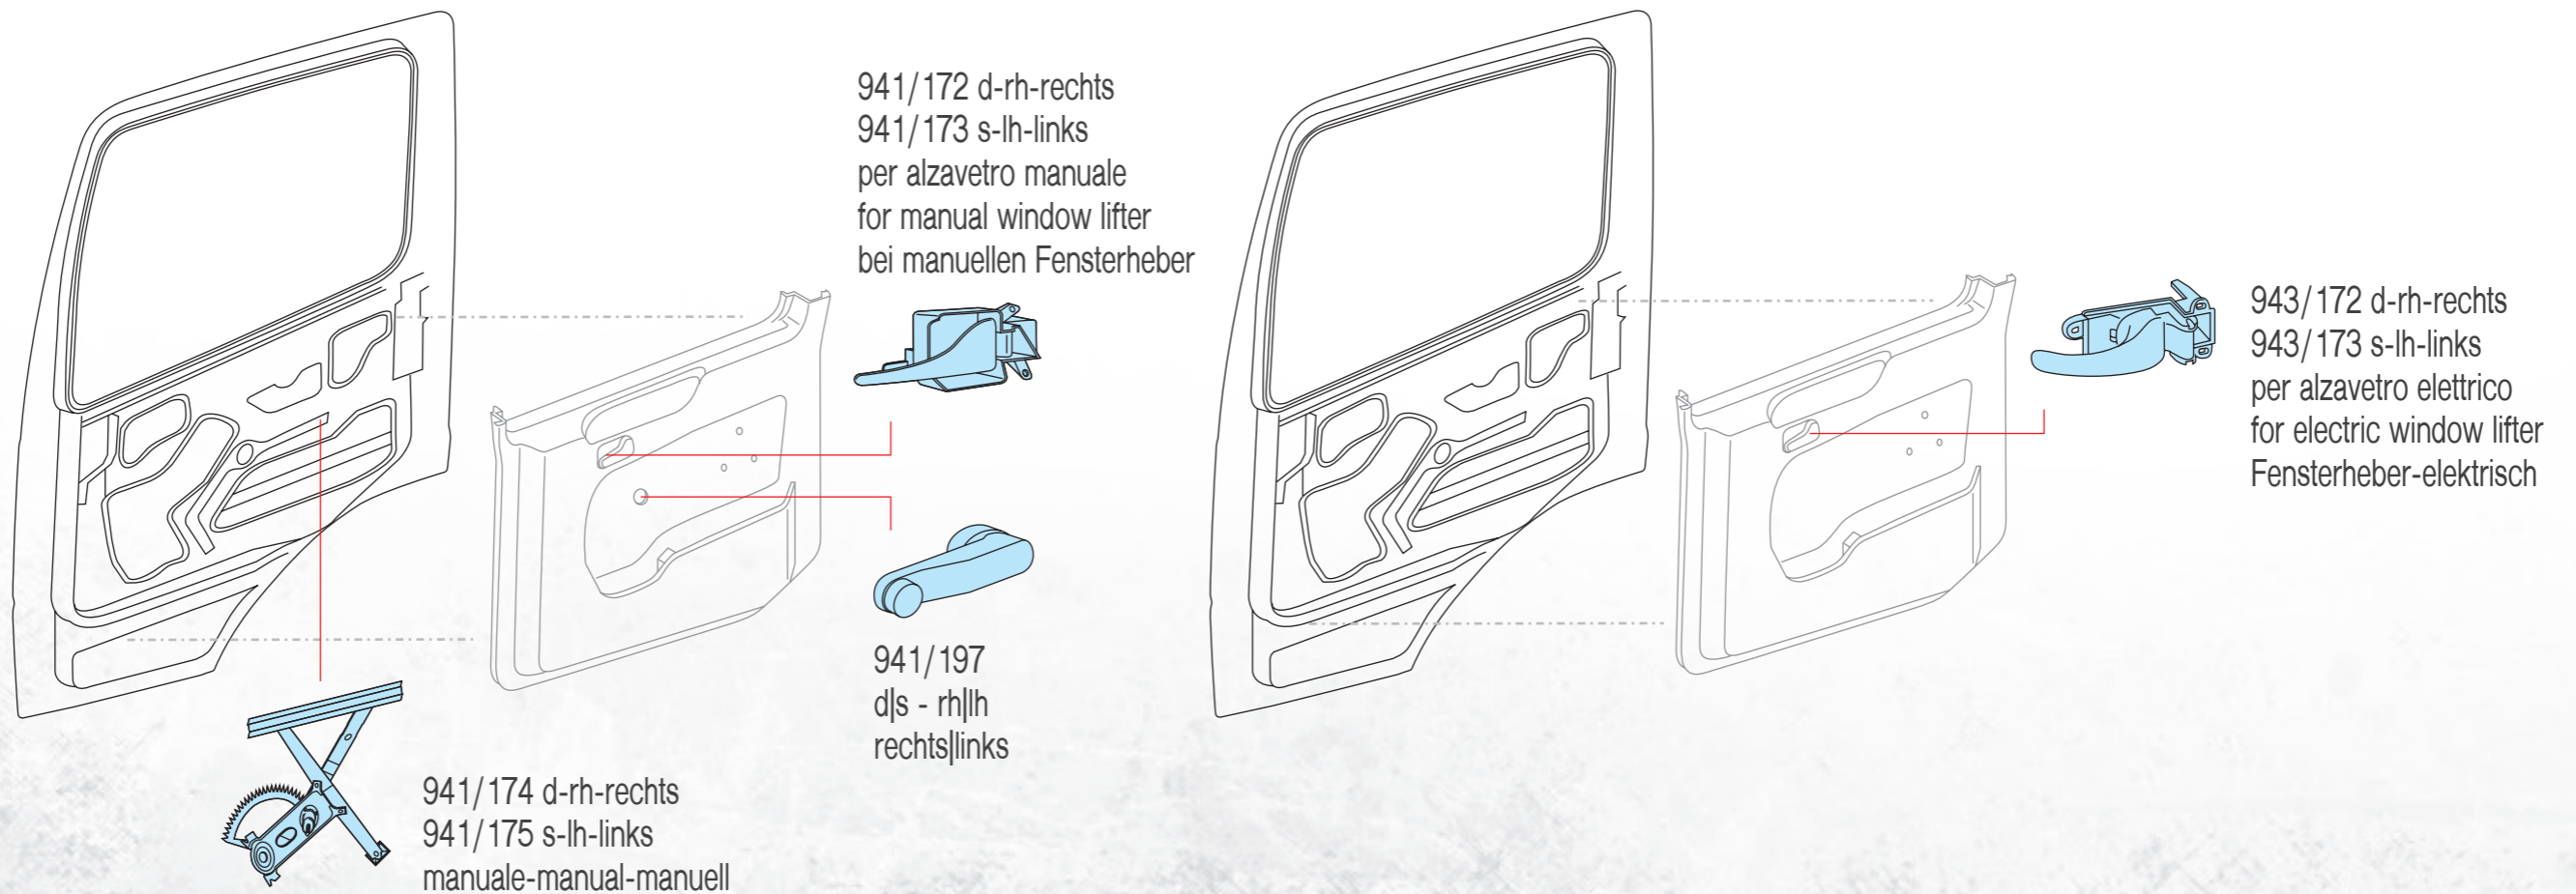

suitable to
MERCEDES-BENZ AXOR prima serie
first series
erste serie