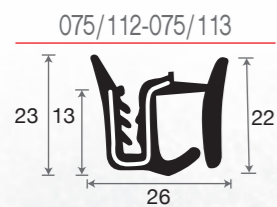

# COVIND

*unlimited quality*

060/ 17 d-rh-rechts  
060/ 18 s-lh-links

060/190  
d|s - rh|lh-rechts|links  
spezzone 4500 mm  
piece 4500 mm  
piece-Stk. 4500 mm  
075/190

d|s - rh|lh-rechts|links  
intero-uncut-in einen Stück