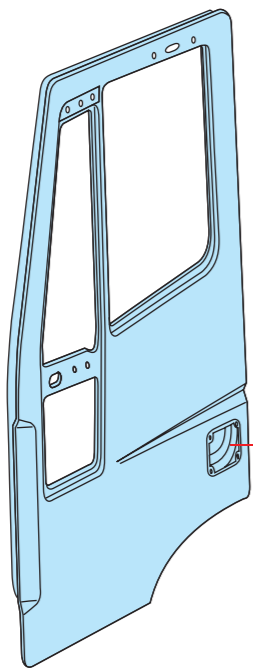

# COVIND

*unlimited quality*

060/ 2 d-rh-rechts  
060/ 3 s-lh-links  
senza cerniere  
without hinges  
ohne scharniers

060/154 d-rh-rechts  
060/155 s-lh-links

060/156  
la coppia-pair of-Paar

060/158  
nottolini Ø 12 mm  
lock cylinder Ø 12 mm  
Schließzylinder Ø 12 mm