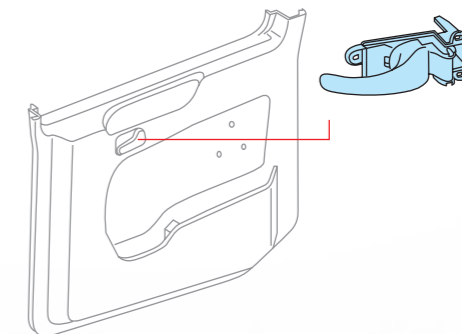

943/172 d-rh-rechts
943/173 s-lh-links
per alzavetro elettrico
for electric window lifter
Fensterheber-elektrisch

943/174 d-rh-rechts
943/175 s-lh-links
elettrico senza motorino
electric without motor
elektrisch ohne Motor