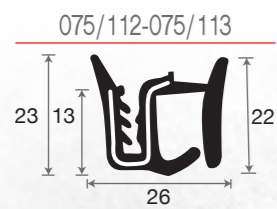

# COVIND

*unlimited quality*

060/ 17 d-rh-rechts  
060/ 18 s-lh-links

060/190  
d|s - rh|lh-rechts|links  
spezzone 4500 mm  
piece 4500 mm  
piece-Stk. 4500 mm

060/190  
d|s - rh|lh-rechts|links  
intero-uncut-in einen Stück