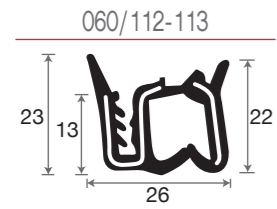

# COVIND

*unlimited quality*

060/ 17 d-rh-rechts  
060/ 18 s-lh-links

060/190  
d|s - rh|lh-rechts|links  
spezzone 4500 mm  
piece 4500 mm  
piece-Stk. 4500 mm

075/190  
d|s - rh|lh-rechts|links  
intero-uncut-in einen Stück