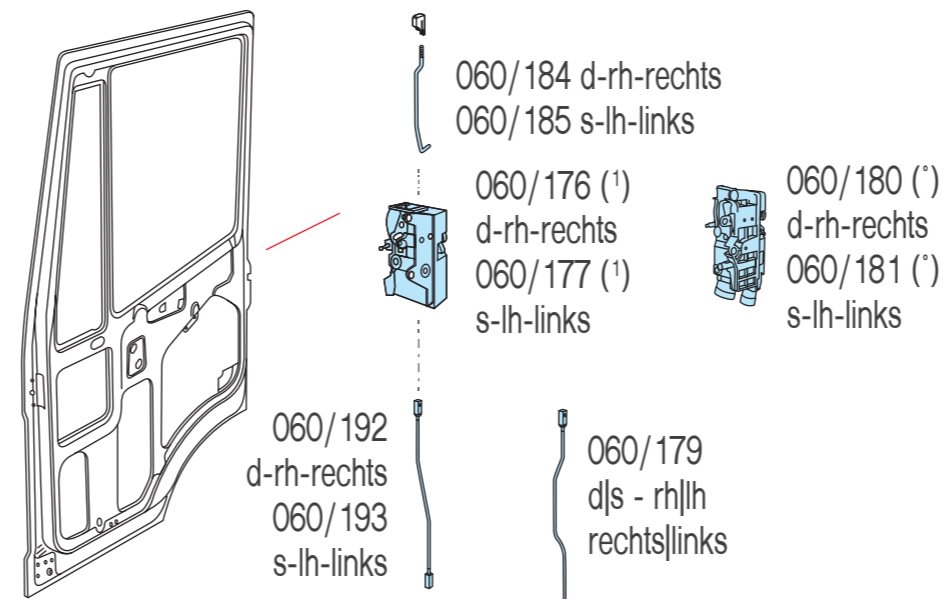

COVIND

unlimited quality

(*) elettrica, centralizzata-electric, central locking-elektrisch, Zentralverriegelung
(*) elettrico, con motorino-electric, with motor-elektrisch, mit motor
(1) manuale-manual-manuell

suitable to
IVECO EUROTRAKKER