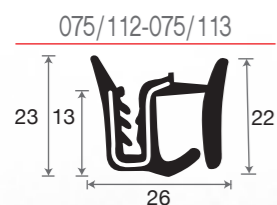

# COVIND

*unlimited quality*

060/ 17 d-rh-rechts  
060/ 18 s-lh-links

060/190  
d|s - rh|lh-rechts|links  
spezzone 4500 mm  
piece 4500 mm  
piece-Stk. 4500 mm  
075/190  
d|s - rh|lh-rechts|links  
intero-uncut-in einen Stück