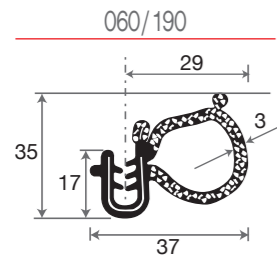

# COVIND

*unlimited quality*

060/ 17 d-rh-rechts  
060/ 18 s-lh-links

060/190  
d|s - rh|lh-rechts|links  
spezzone 4500 mm  
piece 4500 mm  
piece-Stk. 4500 mm

075/190  
d|s - rh|lh-rechts|links  
intero-uncut-in einen Stück