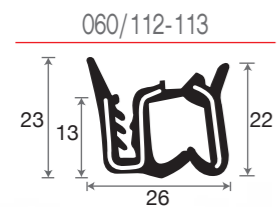

# COVIND

*unlimited quality*

060/ 17 d-rh-rechts  
060/ 18 s-lh-links

060/190  
d|s - rh|lh-rechts|links  
spezzone 4500 mm  
piece 4500 mm  
piece-Stk. 4500 mm

075/190  
d|s - rh|lh-rechts|links  
intero-uncut-in einen Stück