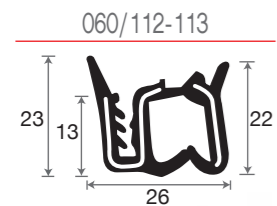

# COVIND

*unlimited quality*

060/ 17 d-rh-rechts  
060/ 18 s-lh-links

060/190  
d|s - rh|lh-rechts|links  
spezzone 4500 mm  
piece 4500 mm  
piece-Stk. 4500 mm  
075/190

d|s - rh|lh-rechts|links  
intero-uncut-in einen Stück