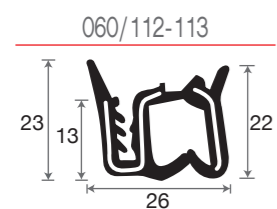

# COVIND

*unlimited quality*

060/ 17 d-rh-rechts  
060/ 18 s-lh-links

060/190  
d|s - rh|lh-rechts|links  
spezzone 4500 mm  
piece 4500 mm  
piece-Stk. 4500 mm  
075/190  
d|s - rh|lh-rechts|links  
intero-uncut-in einen Stück