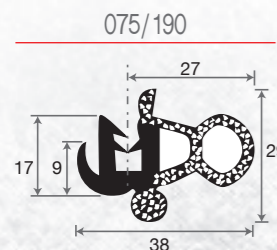

# COVIND

*unlimited quality*

060/ 17 d-rh-rechts  
060/ 18 s-lh-links

060/190  
d|s - rh|lh-rechts|links  
spezzone 4500 mm  
piece 4500 mm  
piece-Stk. 4500 mm

075/190  
d|s - rh|lh-rechts|links  
intero-uncut-in einen Stück