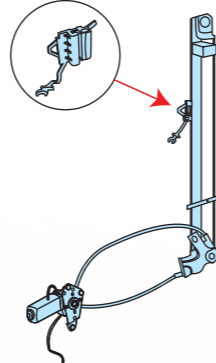

060/184 d-rh-rechts
060/185 s-lh-links

060/176 (*)
d-rh-rechts
060/177 (*)
s-lh-links

060/180 (*)
d-rh-rechts
060/181 (*)
s-lh-links

060/192
d-rh-rechts
060/193
s-lh-links

060/179
d|s - rh|lh
rechts|links

075/172
d-rh-rechts
075/173
s-lh-links

540/174 (*) d-rh-rechts
540/175 (*) s-lh-links

075/172
d-rh-rechts
075/173
s-lh-links