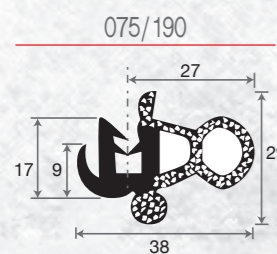

# COVIND

*unlimited quality*

060/ 17 d-rh-rechts  
060/ 18 s-lh-links

060/190  
d|s - rh|lh-rechts|links  
spezzone 4500 mm  
piece 4500 mm  
piece-Stk. 4500 mm

060/190  
d|s - rh|lh-rechts|links  
intero-uncut-in einen Stück