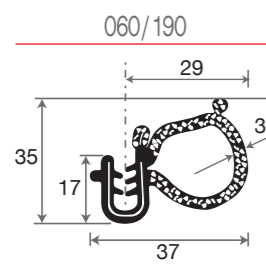

# COVIND

*unlimited quality*

060/ 17 d-rh-rechts  
060/ 18 s-lh-links

060/190  
d|s - rh|lh-rechts|links  
spezzone 4500 mm  
piece 4500 mm  
piece-Stk. 4500 mm

075/190  
d|s - rh|lh-rechts|links  
intero-uncut-in einen Stück