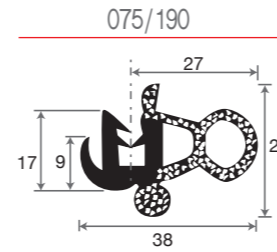

COVIND

unlimited quality

060/ 2 d-rh-rechts
060/ 3 s-lh-links
senza cerniere
without hinges
ohne scharniers

560/502 d-rh-rechts
560/503 s-lh-links

075/112 d-rh-rechts
075/113 s-lh-links

060/191
d|s - rh|lh
rechts|links

060/184
d-rh-rechts
060/185
s-lh-links

135/180 d-rh-rechts
135/181 s-lh-links
elettrica, electric, elektrisch

060/182 d-rh-rechts
060/183 s-lh-links

550/ 12
d-rh-rechts
550/ 13
s-lh-links

120/ 6 d-rh-rechts
120/ 7 s-lh-links

060/170
d|s - rh|lh
rechts|links

075/114 d-rh-rechts
075/115 s-lh-links

540/ 6
d|s - rh|lh
rechts|links

060/192 d-rh-rechts
060/193 s-lh-links

060/179
d|s - rh|lh
rechts|links

060/116 d-rh-rechts
060/117 s-lh-links

060/166 d-rh-rechts
060/167 s-lh-links

060/168 d-rh-rechts
060/169 s-lh-links

060/ 21
d|s - rh|lh
rechts|links

060/ 23
d|s - rh|lh
rechts|links

060/ 22
d|s - rh|lh
rechts|links

060/ 22
d|s - rh|lh
rechts|links

060/ 20
d|s - rh|lh
rechts|links

060/ 22
d|s - rh|lh
rechts|links

060/ 6 d-rh-rechts
060/ 7 s-lh-links
interna
internal
innen

060/174 d-rh-rechts
060/175 s-lh-links
elettrica, con motorino
electric, with motor
elektrisch, mit motor

075/172 d-rh-rechts
075/173 s-lh-links
540/172 d-rh-rechts
540/173 s-lh-links

540/174 d-rh-rechts
540/175 s-lh-links
elettrica, con motorino
electric, with motor
elektrisch, mit motor

075/172 d-rh-rechts
075/173 s-lh-links

560/174 (*)
d-rh-rechts
560/175 (*)
s-lh-links

560/178 d-rh-rechts
560/179 s-lh-links

075/190
d|s - rh|lh - rechts|links
intero-uncut-in einem Stück

(*) elettrico, con motorino, versione comfort
elettrico, with motor, comfort version - elektrisch
mit motor, Komfort Version

(^) elettrica, centralizzata
electric, central locking - elektrisch, Zentralverriegelung

suitable to
IVECO AD-AT STRALIS 2013 HI-ROAD EURO 6