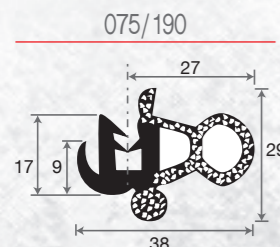

# COVIND

*unlimited quality*

060/ 17 d-rh-rechts  
060/ 18 s-lh-links

060/190  
d|s - rh|lh-rechts|links  
spezzone 4500 mm  
piece 4500 mm  
piece-Stk. 4500 mm  
075/190  
d|s - rh|lh-rechts|links  
intero-uncut-in einen Stück