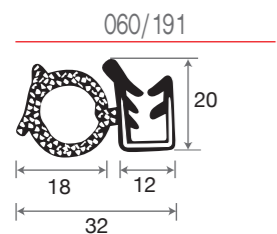

# COVIND

*unlimited quality*

060/ 17 d-rh-rechts  
060/ 18 s-lh-links

060/190  
d|s - rh|lh-rechts|links  
spezzone 4500 mm  
piece 4500 mm  
piece-Stk. 4500 mm

075/190  
d|s - rh|lh-rechts|links  
intero-uncut-in einen Stück