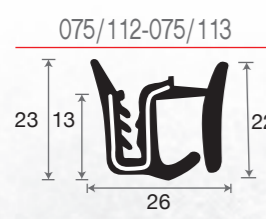

# COVIND

*unlimited quality*

060/ 17 d-rh-rechts  
060/ 18 s-lh-links

060/190  
d|s - rh|lh-rechts|links  
spezzone 4500 mm  
piece 4500 mm  
piece-Stk. 4500 mm

075/190  
d|s - rh|lh-rechts|links  
intero-uncut-in einen Stück