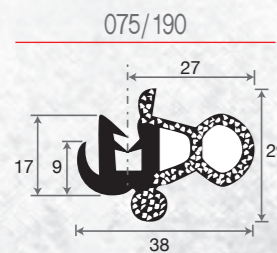

# COVIND

*unlimited quality*

060/ 17 d-rh-rechts  
060/ 18 s-lh-links

060/190  
d|s - rh|lh-rechts|links  
spezzone 4500 mm  
piece 4500 mm  
piece-Stk. 4500 mm

075/190  
d|s - rh|lh-rechts|links  
intero-uncut-in einen Stück