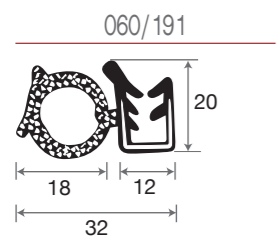

060/190
d|s - rh|lh-rechts|links
spezzone 4500 mm
piece 4500 mm
piece-Stk. 4500 mm