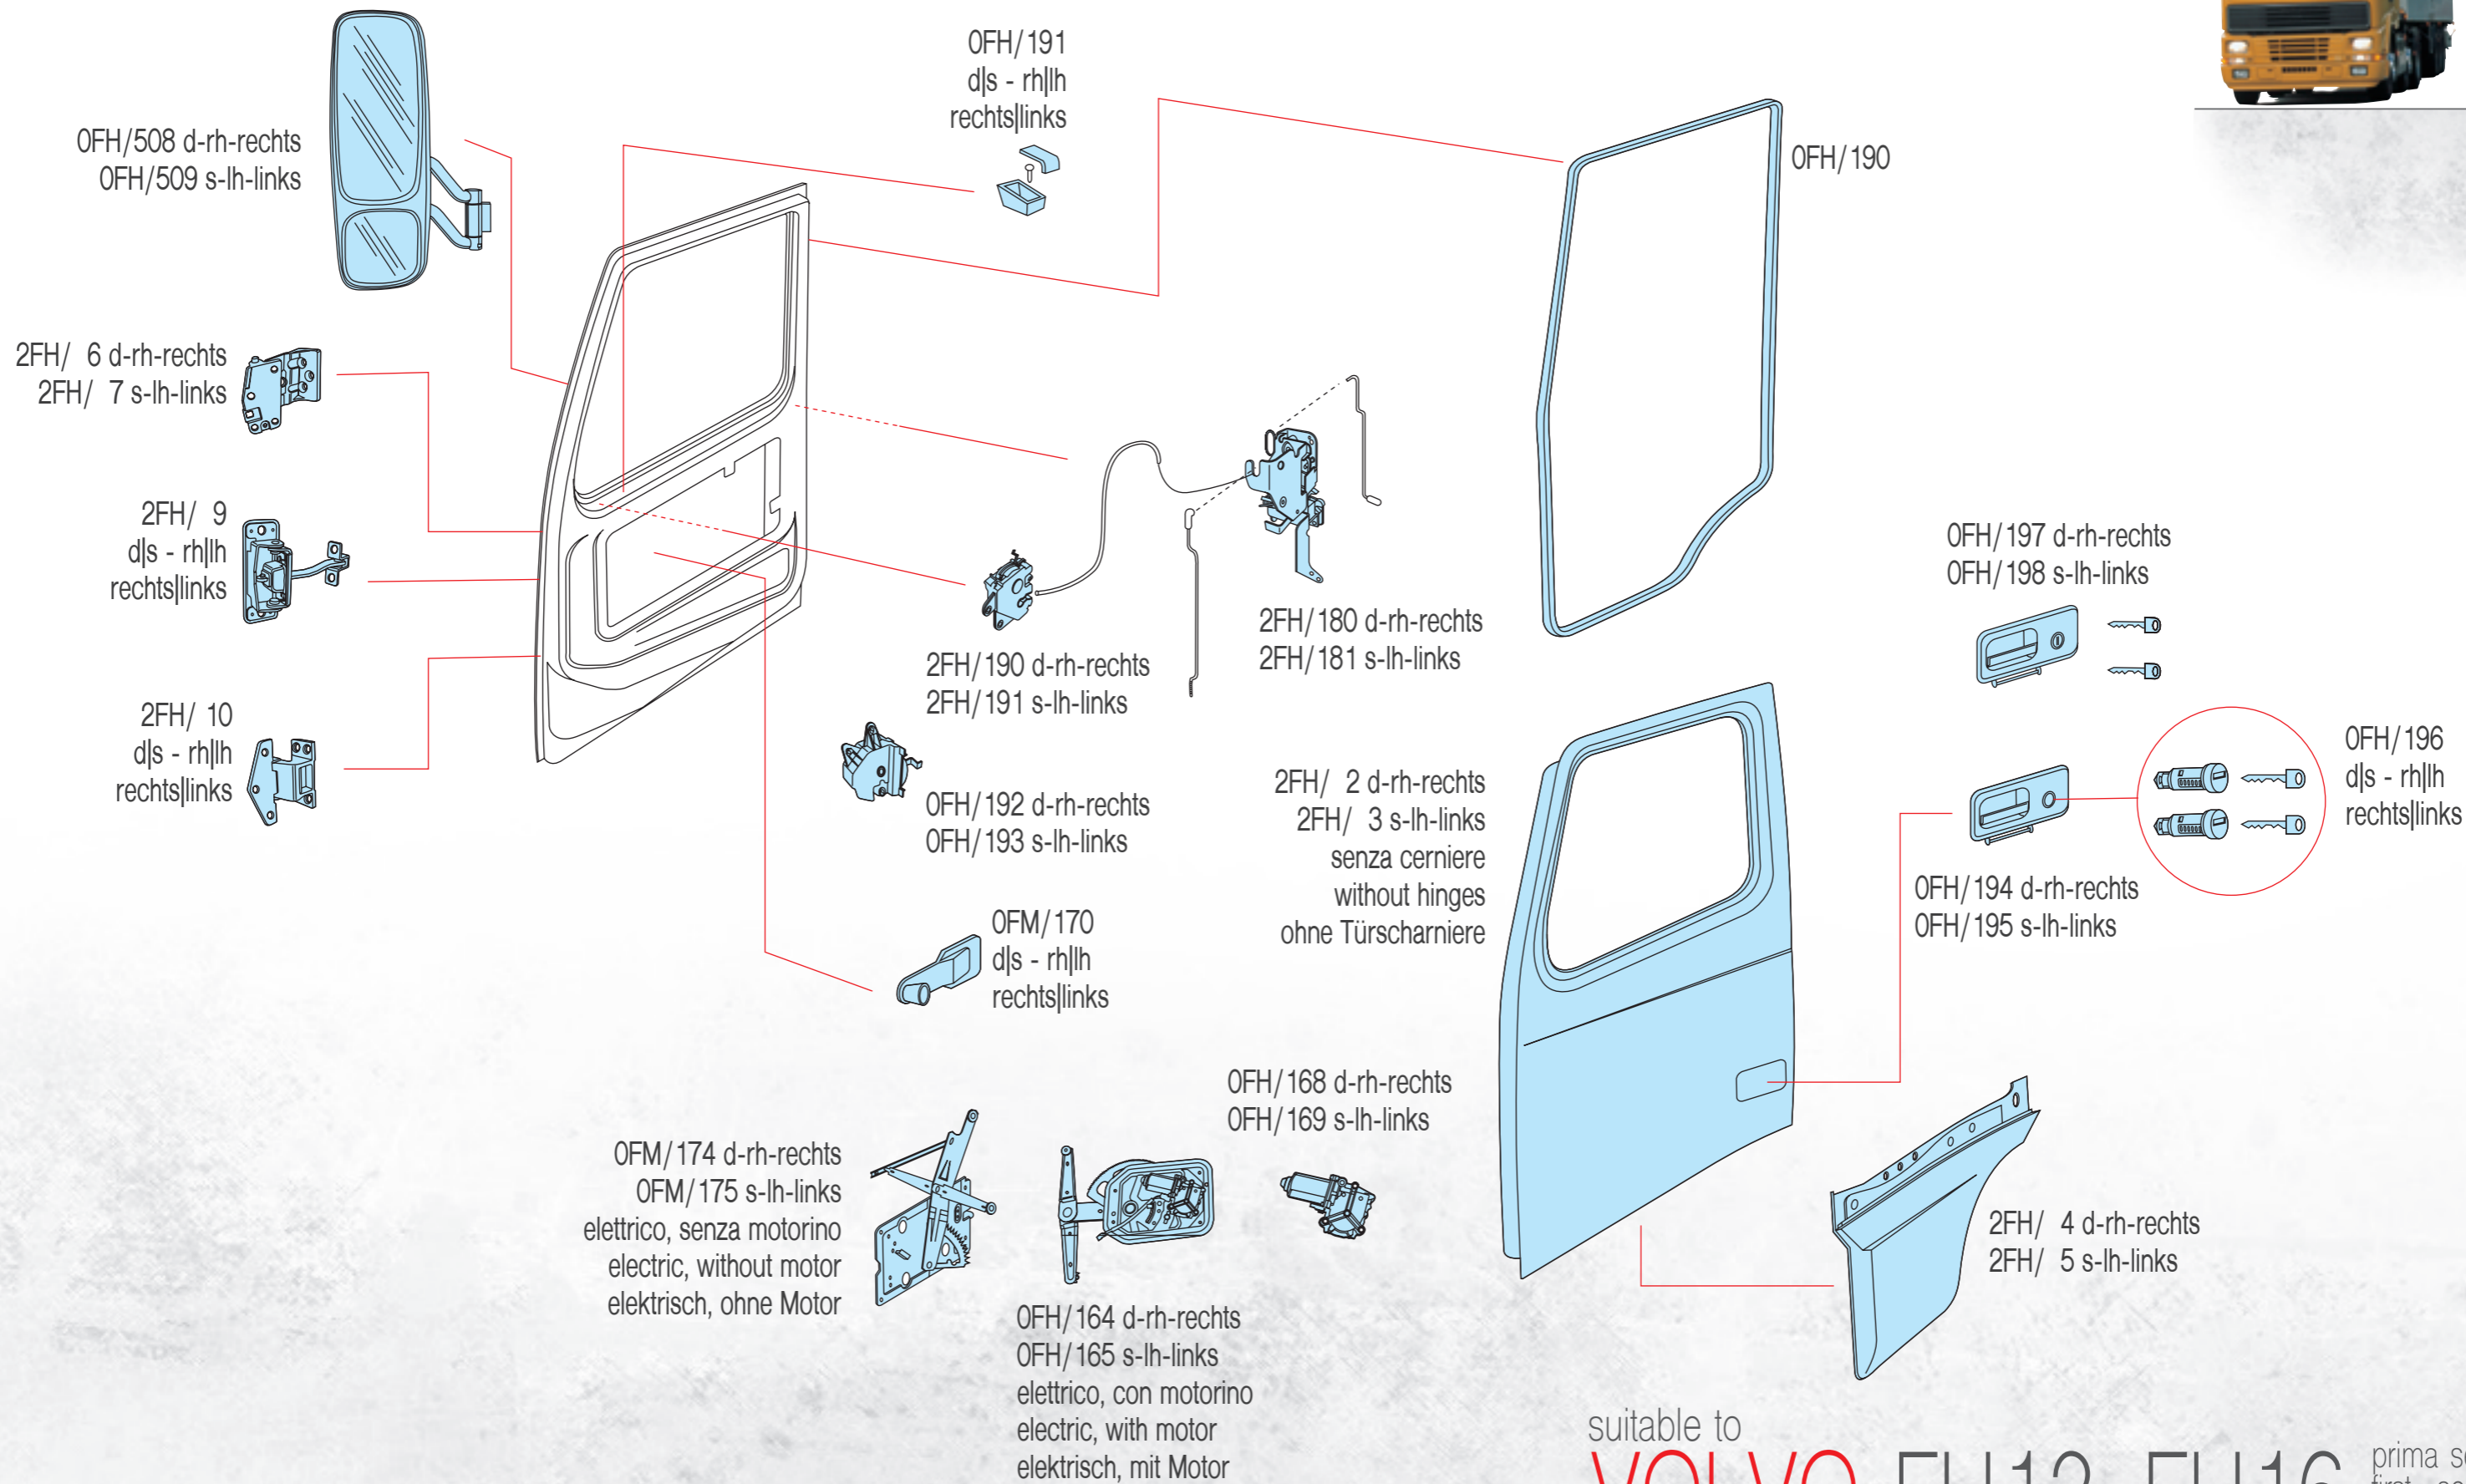

# COVIND

*unlimited quality*

suitable to  
**VOLVO** FH12-FH16 prima serie  
first series  
erste serie

[www.covind.it](http://www.covind.it)

**COVIND**

Strada della Cebrosa, 68-70-72  
10036 Settimo Torinese (TO) Italy  
Tel. +39 011 8965711  
Fax +39 011 8977830  
[marketing@covind.it](mailto:marketing@covind.it)