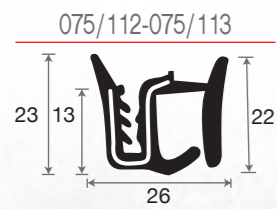

# COVIND

*unlimited quality*

060/ 17 d-rh-rechts  
060/ 18 s-lh-links

060/190  
d|s - rh|lh-rechts|links  
spezzone 4500 mm  
piece 4500 mm  
piece-Stk. 4500 mm

075/190  
d|s - rh|lh-rechts|links  
intero-uncut-in einen Stück