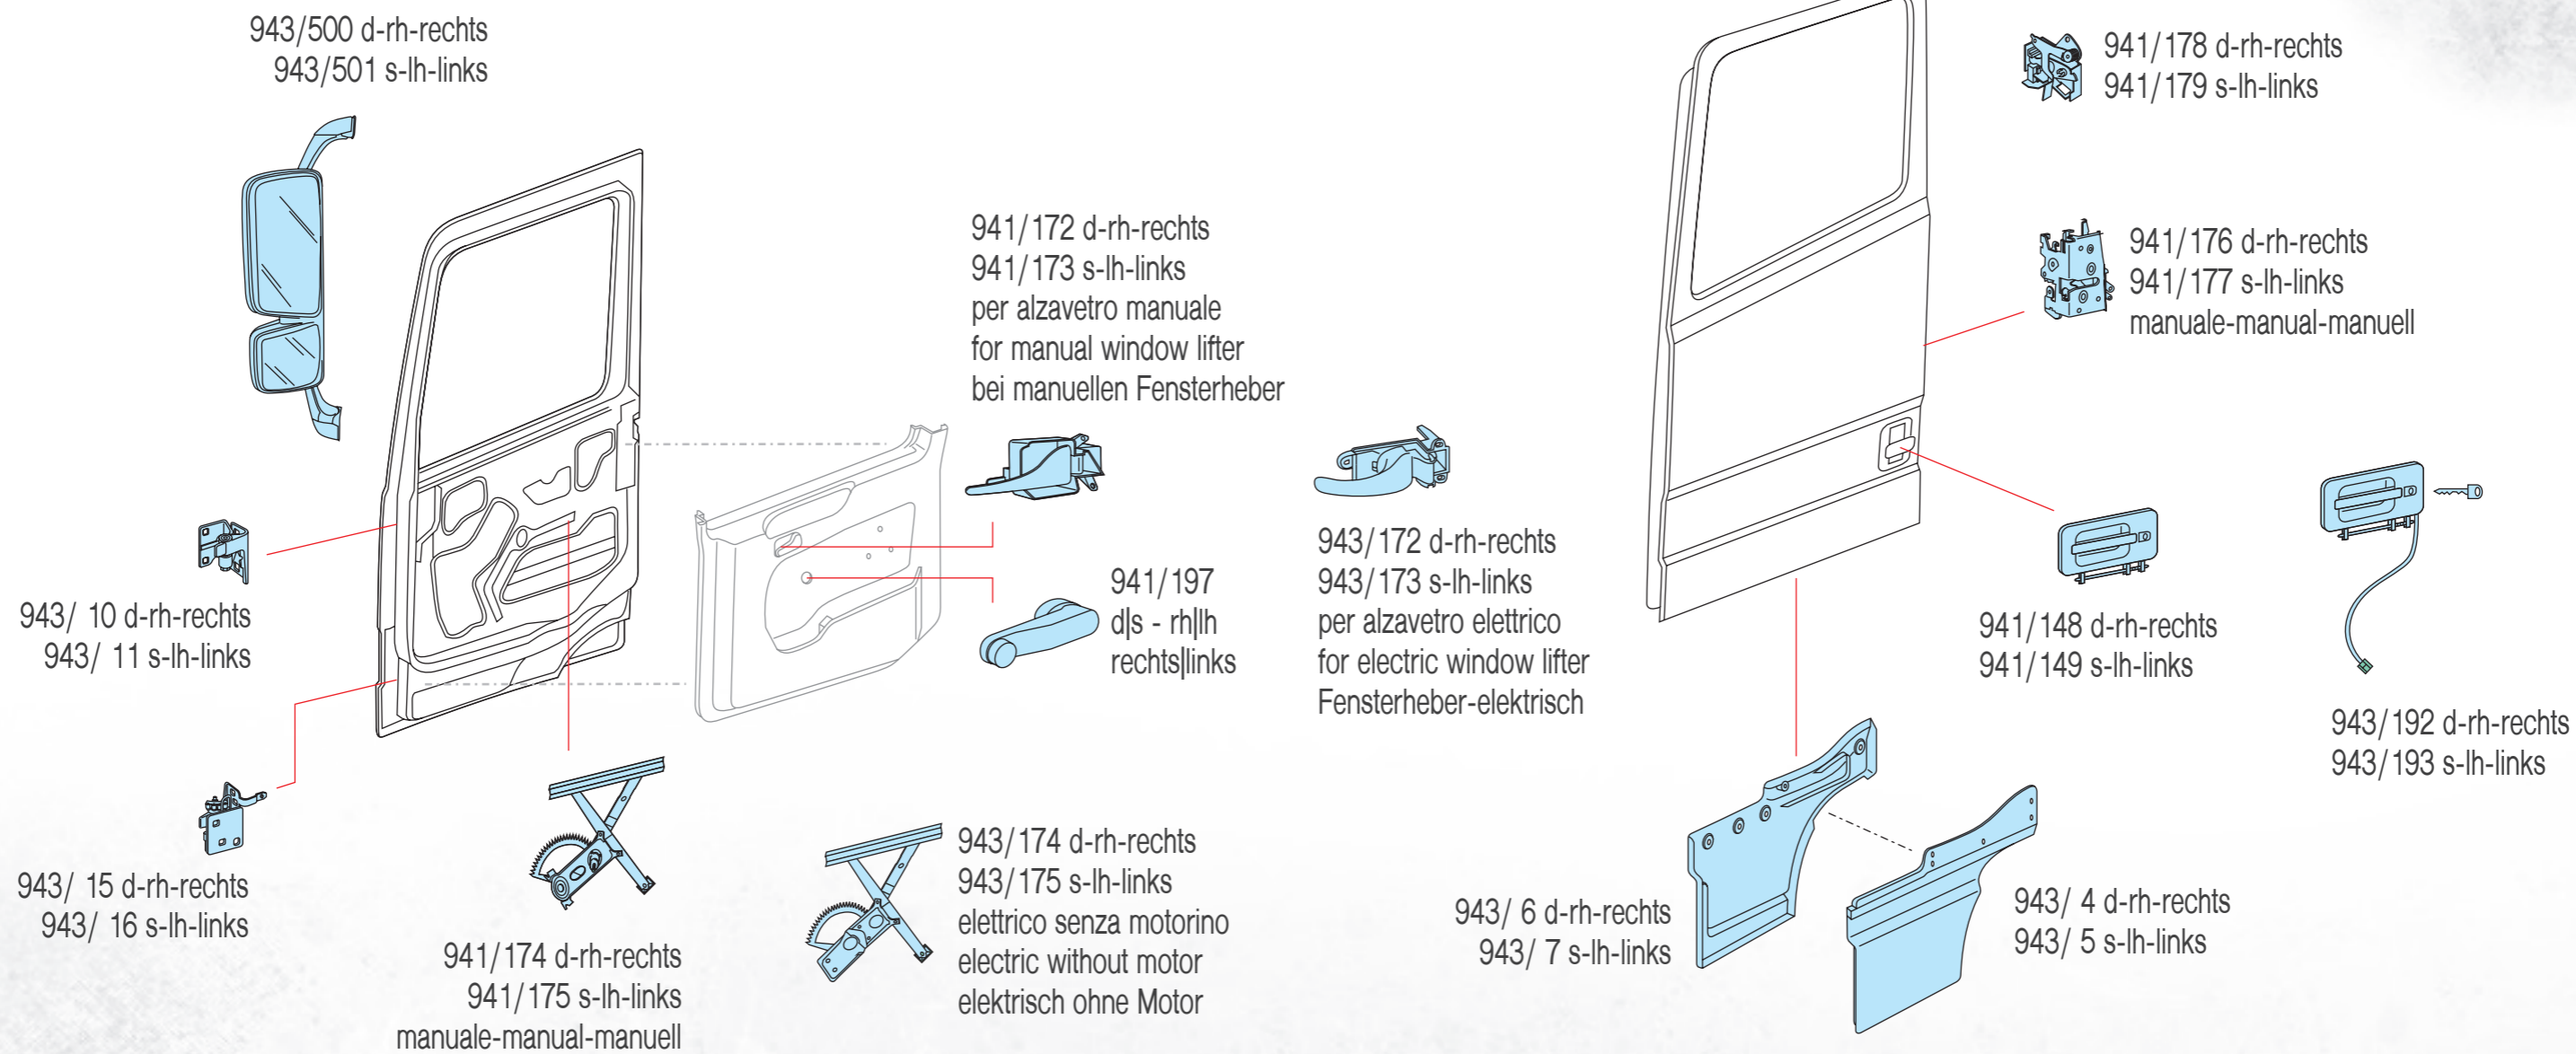

suitable to  
**MERCEDES-BENZ** ACTROS 2 MEGA SPACE

941/178 d-rh-rechts  
941/179 s-lh-links

941/146 d-rh-rechts  
941/147 s-lh-links  
elettrica-electric-elektrisch

941/176 d-rh-rechts  
941/177 s-lh-links  
manuale-manual-manuell