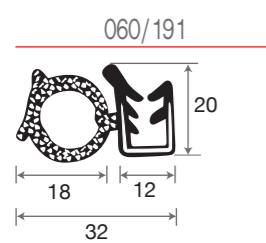

060/ 17 d-rh-rechts
060/ 18 s-lh-links

060/190
d|s - rh|lh-rechts|links
spezzone 4500 mm
piece 4500 mm
piece-Stk. 4500 mm