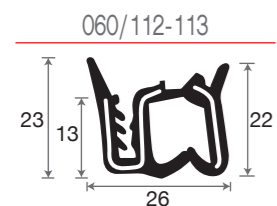

# COVIND

*unlimited quality*

060/ 17 d-rh-rechts  
060/ 18 s-lh-links

060/190  
d|s - rh|lh-rechts|links  
spezzone 4500 mm  
piece 4500 mm  
piece-Stk. 4500 mm

075/190  
d|s - rh|lh-rechts|links  
intero-uncut-in einen Stück