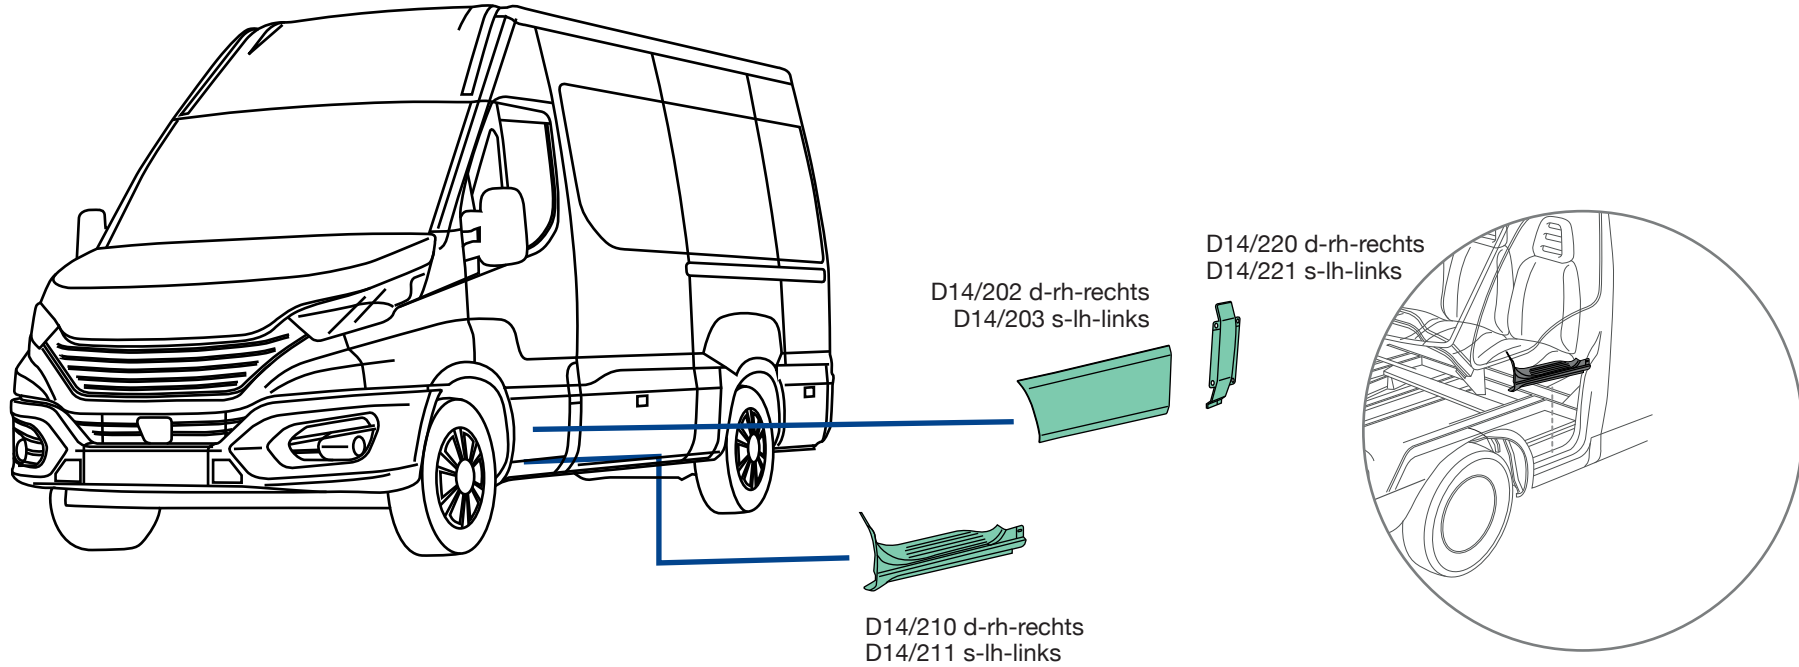

applicabile a | suitable to | verwendbar für:

D19.DAILY 2019

D14/202
O.E.M. 5801808067
D14/203
O.E.M. 5801808084