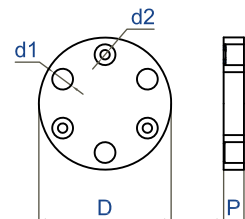

038/710

D ø 248 mm	P 35 mm
d1 nr. 6	d1 ø 43 mm
d2 nr. 3	d2 ø 20 mm
Ventilata-Ventilated-Belüftet	no-nein
Materiale-Material-Edelstahl	plastica grigio scuro dark grey plastic Kunststoff dunkelgrau
Kg	0,230