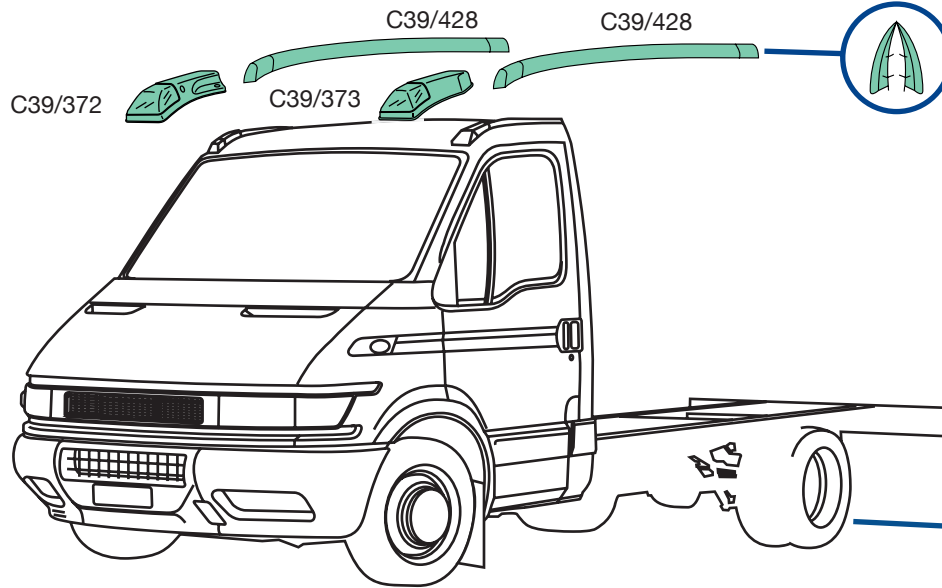

applicabile a | suitable to | verwendbar für:

C39.DAILY S2000

C39/372 d-rh-rechts | C39/373 s-lh-links 2000→2006

D16/750
plastica-plastic-Kunststoff