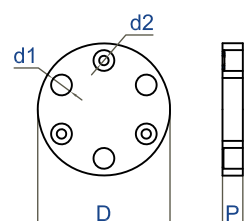

038/705

D	∅ 280 mm	P	40 mm
d1 nr.	6	d1	∅ 47 mm
d2 nr.	3	d2	∅ 19 mm
Ventilata-Ventilated-Belüftet	no-nein		
Materiale-Material-Edelstahl	plastica grigio scuro dark grey plastic Kunststoff dunkelgrau		
Kg	0,320