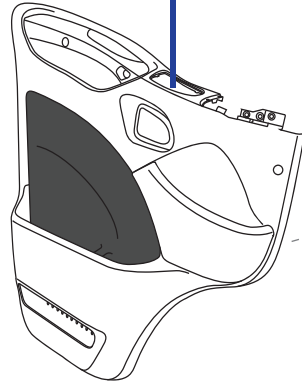

applicabile a | suitable to | verwendbar für:

D12.DAILY 2012

D12/ 16 s-lh-links

D12/ 16
O.E.M. 5801484223