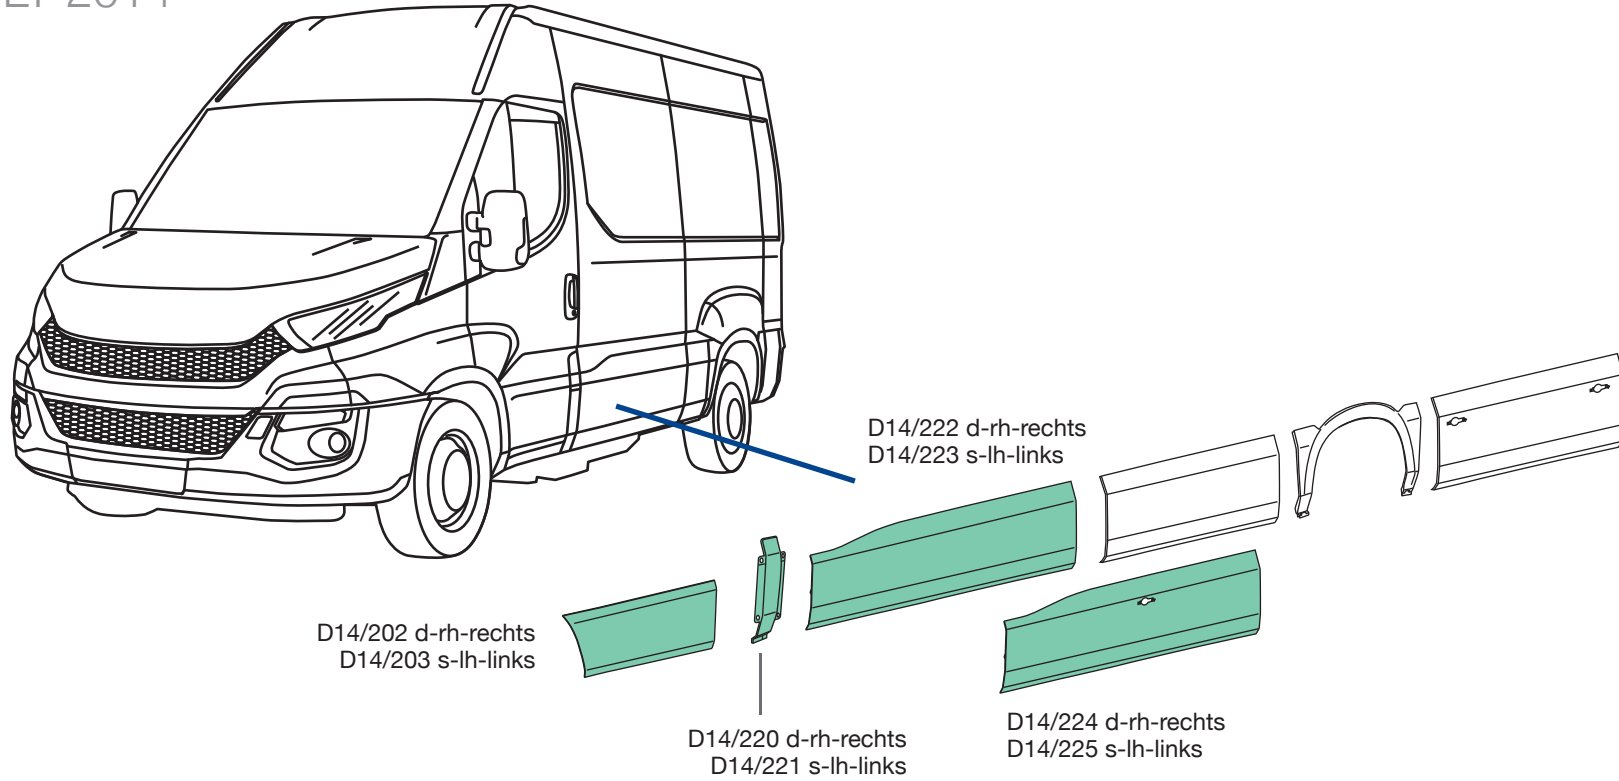

applicabile a | suitable to | verwendbar für:

D14.DAILY 2014

D14/202
O.E.M. 5801808067
D14/203
O.E.M. 5801808084

D14/220
O.E.M. 5801521540
D14/221
O.E.M. 5801521541