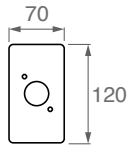

060/520 d-rh-rechts | 060/521 s-lh-links