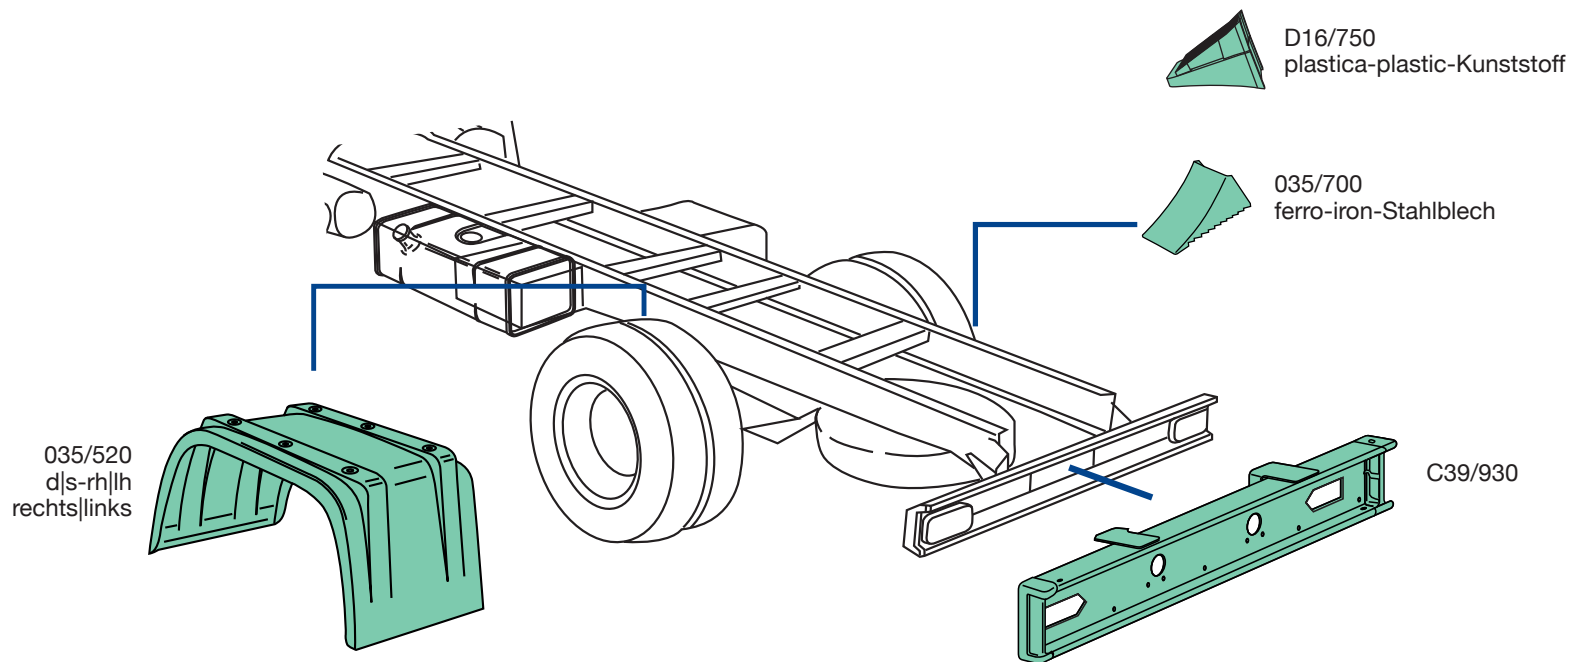

035/700
O.E.M. 93906676