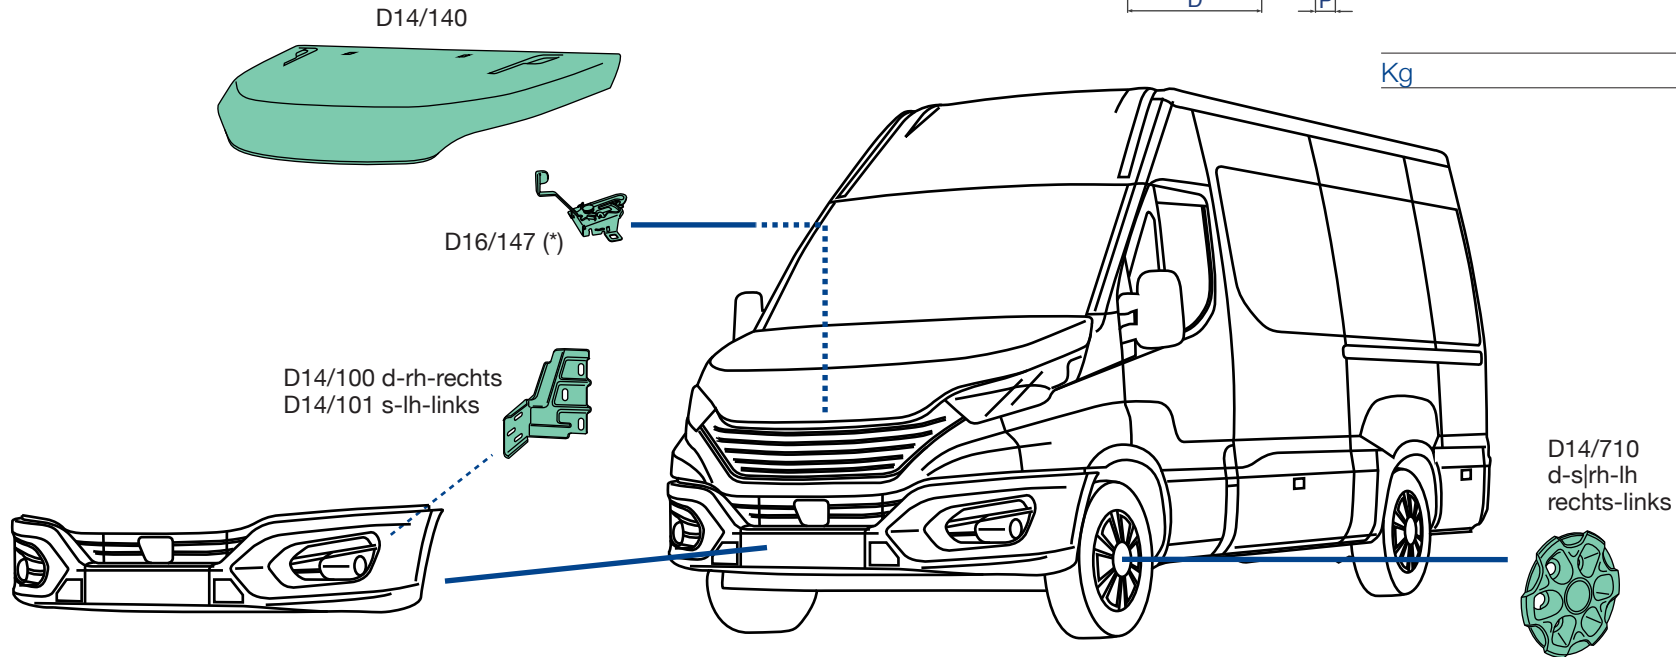

D19.DAILY 2019

(*) versione Restyling - Restyling version - Restyling Version

D14/710

D ø 252 mm	P 48 mm
d1 nr. 3	d1 ø 45 mm
d2 nr. 3	d2 ø 22 mm
Ventilata-Ventilated-Belüftet	no-nein
Materiale-Material-Edelstahl	plastica nera black plastic Kunststoff schwarz
Kg	0,215