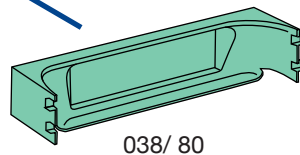

038.NEW DAILY 1996

038/ 80