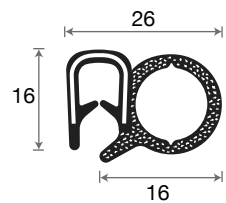

035.GRINTA DAILY

P00/201

P00/239