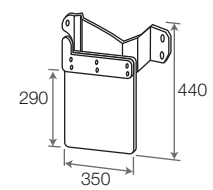

D06/202
O.E.M. 504099614
D06/203
O.E.M. 504099615

950/101
O.E.M. 500339341

950/102
O.E.M. 500339342

950/103
O.E.M. 500379212

950/104
O.E.M. 500379213