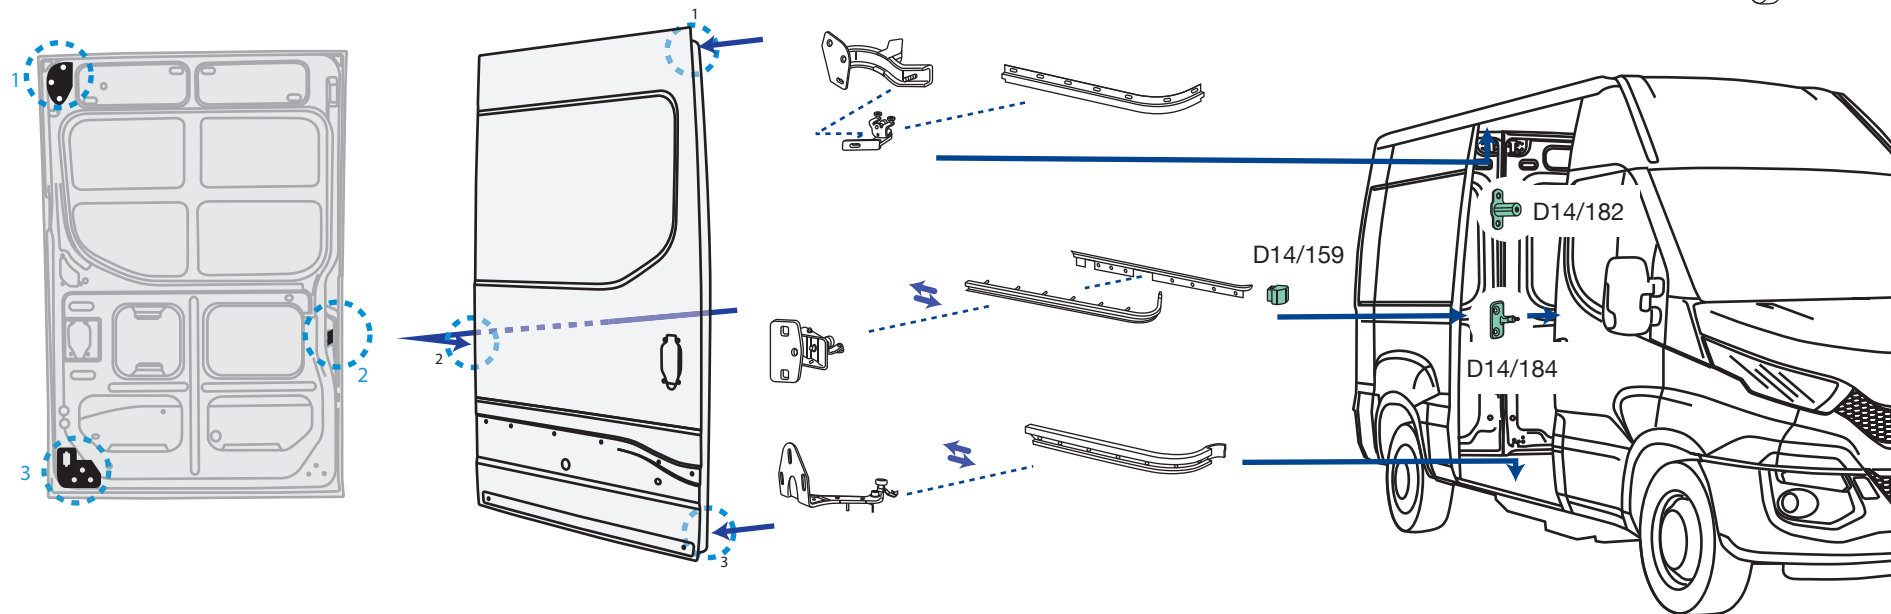

D14.DAILY 2014

D14/159
O.E.M. 5801629973