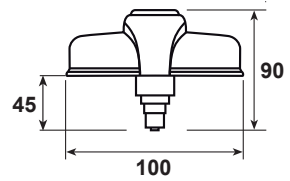

C39/670

038/678

038/670

038/675