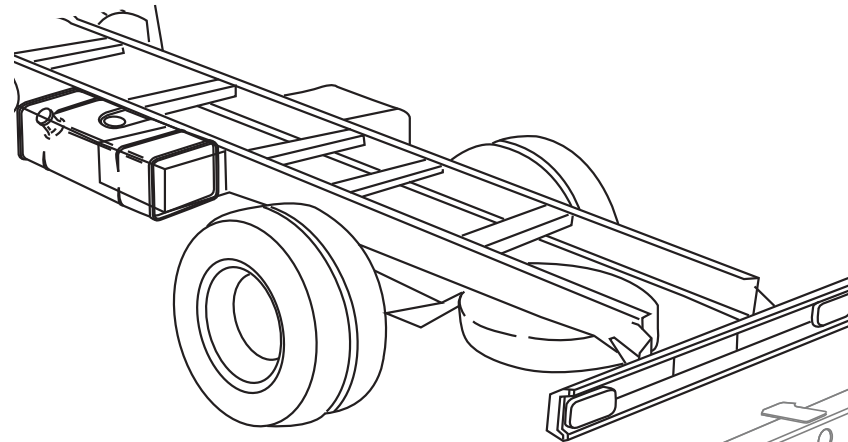

540/120

D06/121