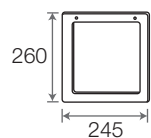

038.NEW DAILY 1996

038/74
O.E.M. 93900817