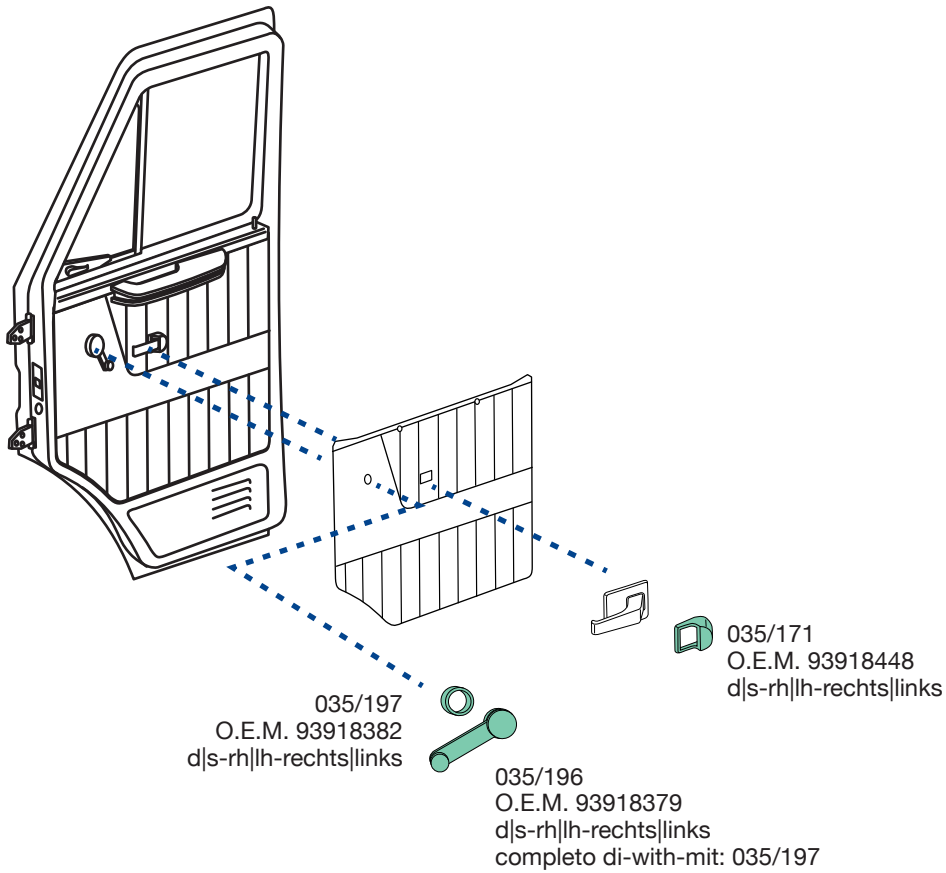

035.GRINTA DAILY