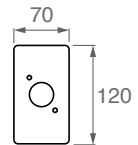

060/520 d-rh-rechts | 060/521 s-lh-links

060/520
O.E.M. 98426076
060/521
O.E.M. 98426074