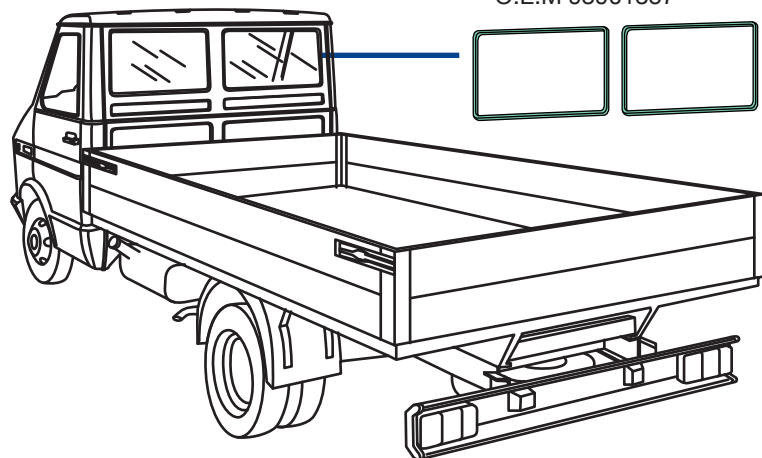

035/314
O.E.M. 93901357