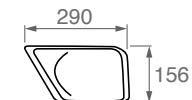

C39/423
O.E.M. 504104467
C39/424
O.E.M. 504104465