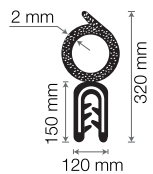

D14/630
O.E.M. 5801523221
D14/631
O.E.M. 5801523220

D06/210 d-s|rh-lh|rechts-links

2000→

applicabile a | suitable to | verwendbar für:

D19.DAILY 2019

D06/290

D06/288 (5,98 mt.)
D06/290 (6,75 mt.)

D16/280