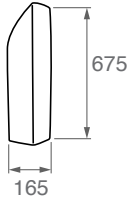

applicabile a | suitable to | verwendbar für:

D14.DAILY 2014

D14/630 d-rh-rechts | D14/631 s-lh-links

CON CONNETTORE 6 PIN
WITH CONNECTOR 6 PIN
MIT ANSCHLUSSSTUECK 6 POLIG

D14/173