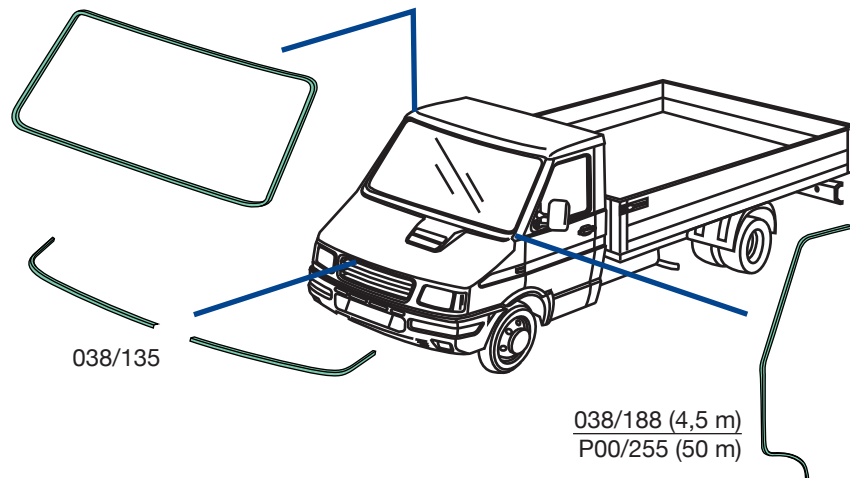

035/800
O.E.M. 93902026