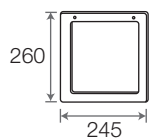

038.NEW DAILY

038/ 74
d|s-rh||h-rechts||links