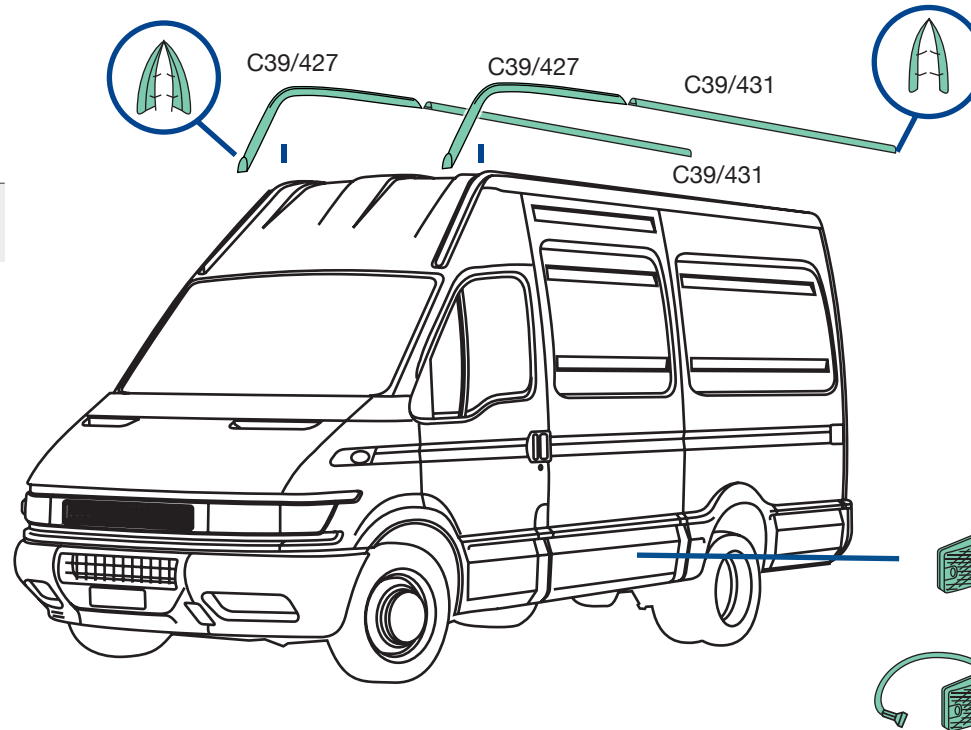

540/135 d-s|rh-lh|rechts-links

2000→

D12/136 d-s|rh-lh|rechts-links

applicabile a | suitable to | verwendbar für:

C39.DAILY S2000