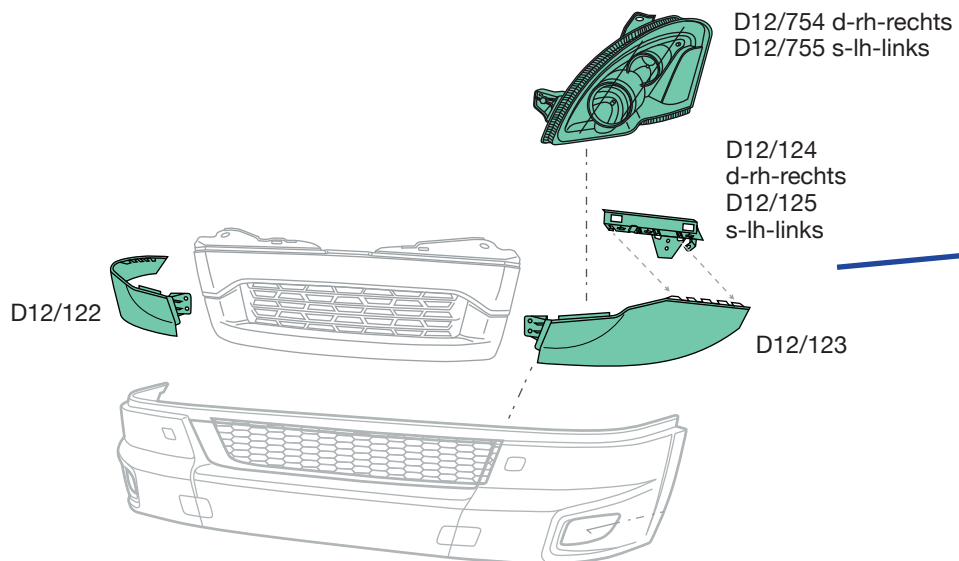

D12/122
O.E.M. 5801339946
D12/123
O.E.M. 5801339976