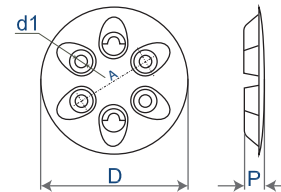

D06/700

D ø 235 mm	P 45 mm
d1 nr. 6	d1 ø 20 mm
Ventilata-Ventilated-Belüftet	no-nein
Materiale-Material-Edelstahl	plastica, nero black, plastic Kunststoff grau
Kg	0,215