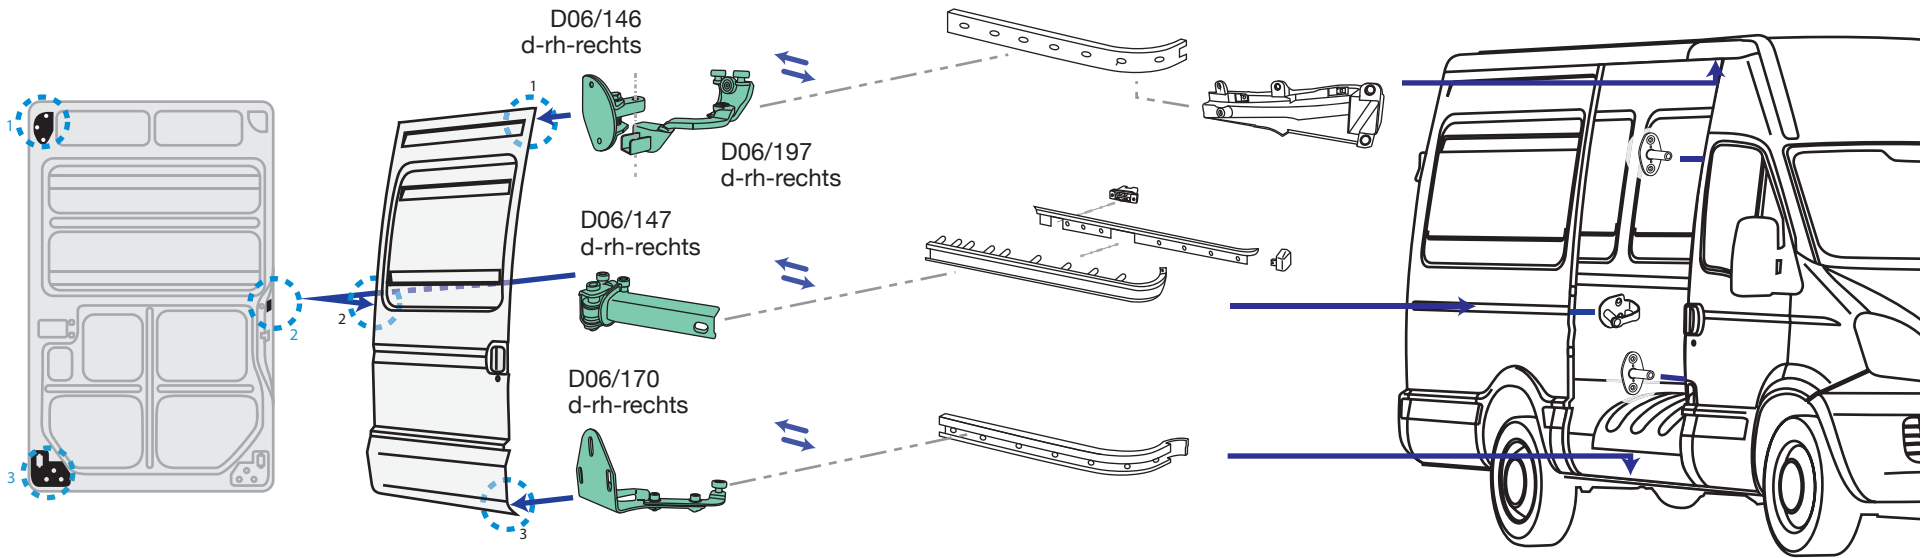

applicabile a | suitable to | verwendbar für:

D09.DAILY 2009

D06/146
O.E.M. 3804688