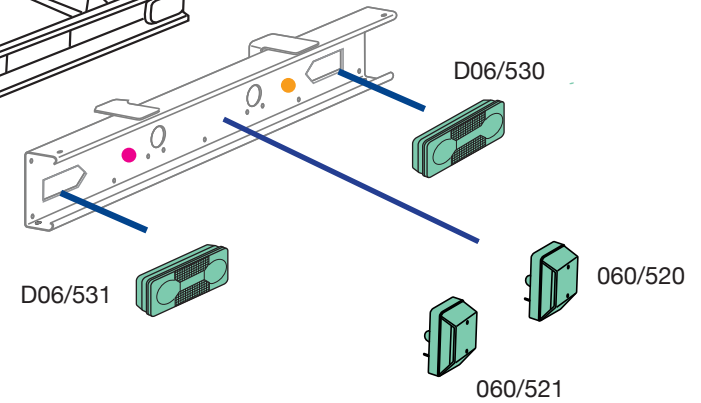

D06/530 d-rh-rechts | D06/531 s-lh-links 2006→

060/520 d-rh-rechts | 060/521 s-lh-links

540/120

D06/121