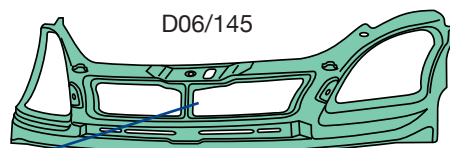

D06
DAILY 2006

applicabile a | suitable to | verwendbar für:

D06.DAILY 2006

D06/120
completa-complete-komplett mit
(O.E. 3802803) + (O.E. 3802804)

IVECO D06/129

D06/145

D09/130

D06/120
O.E.M. 3802803-04