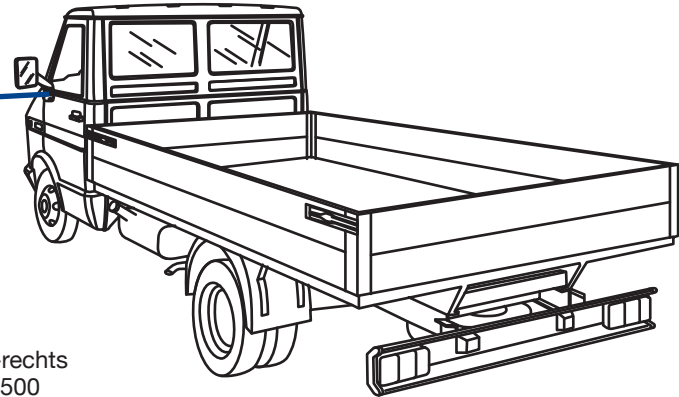

038/218 d-rh-rechts
O.E.M. 93940500
038/219 s-lh-links
O.E.M. 93940501