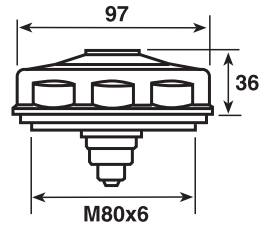

038/675

038/670
O.E.M. 2993924