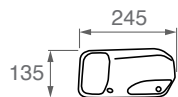

applicabile a | suitable to | verwendbar für:

D14.DAILY 2014

D14/372 d-rh-rechts | D14/373 s-lh-links 2014→2019

D14/633 d-s|rh-lh|rechts-links