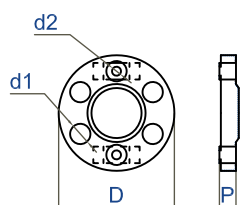

038/715

D	∅ 245 mm	P	40 mm
d1 nr.	6	d1	∅ 43 mm
d2 nr.	2	d2	∅ 19 mm
Ventilata-Ventilated-Belüftet	no-nein		
Materiale-Material-Edelstahl	lamiera^{10/10} grigio scuro sheet^{10/10} dark grey Blech^{10/10} hellgrau		
Kg	0,490