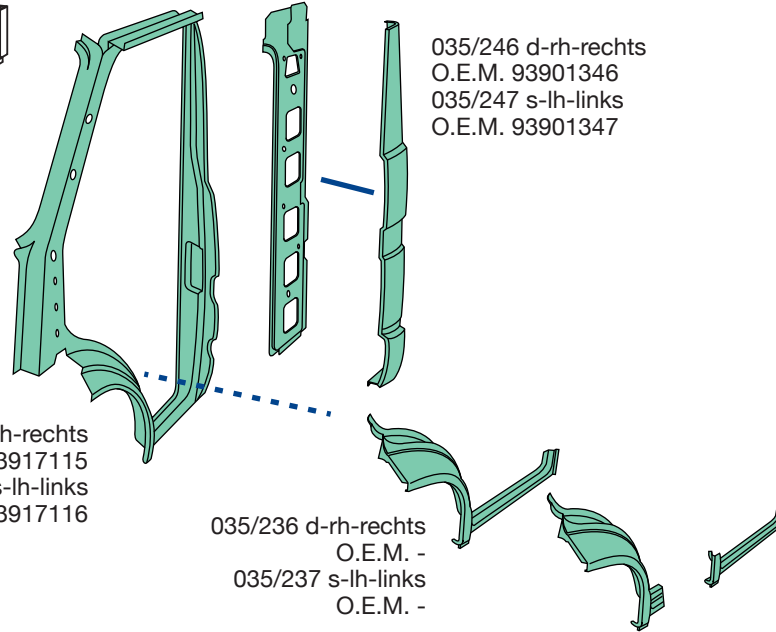

035/248 d-rh-rechts
O.E.M. 93901348
035/249 s-lh-links
O.E.M. 93901349

035/246 d-rh-rechts
O.E.M. 93901346
035/247 s-lh-links
O.E.M. 93901347

035/240 d-rh-rechts
O.E.M. 93917115
035/241 s-lh-links
O.E.M. 93917116

035/236 d-rh-rechts
O.E.M. -
035/237 s-lh-links
O.E.M. -

035/230 d-rh-rechts
O.E.M. -
035/231 s-lh-links
O.E.M. -

035/238 d-rh-rechts
O.E.M. -
035/239 s-lh-links
O.E.M. -