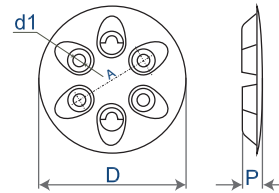

D06/700

D $\varnothing$ 235 mm	P 45 mm
d1 nr. 6	d1 $\varnothing$ 20 mm
Ventilata-Ventilated-Belüftet	no-nein
Materiale-Material-Edelstahl	plastica, nero black, plastic Kunststoff grau
Kg	0,215