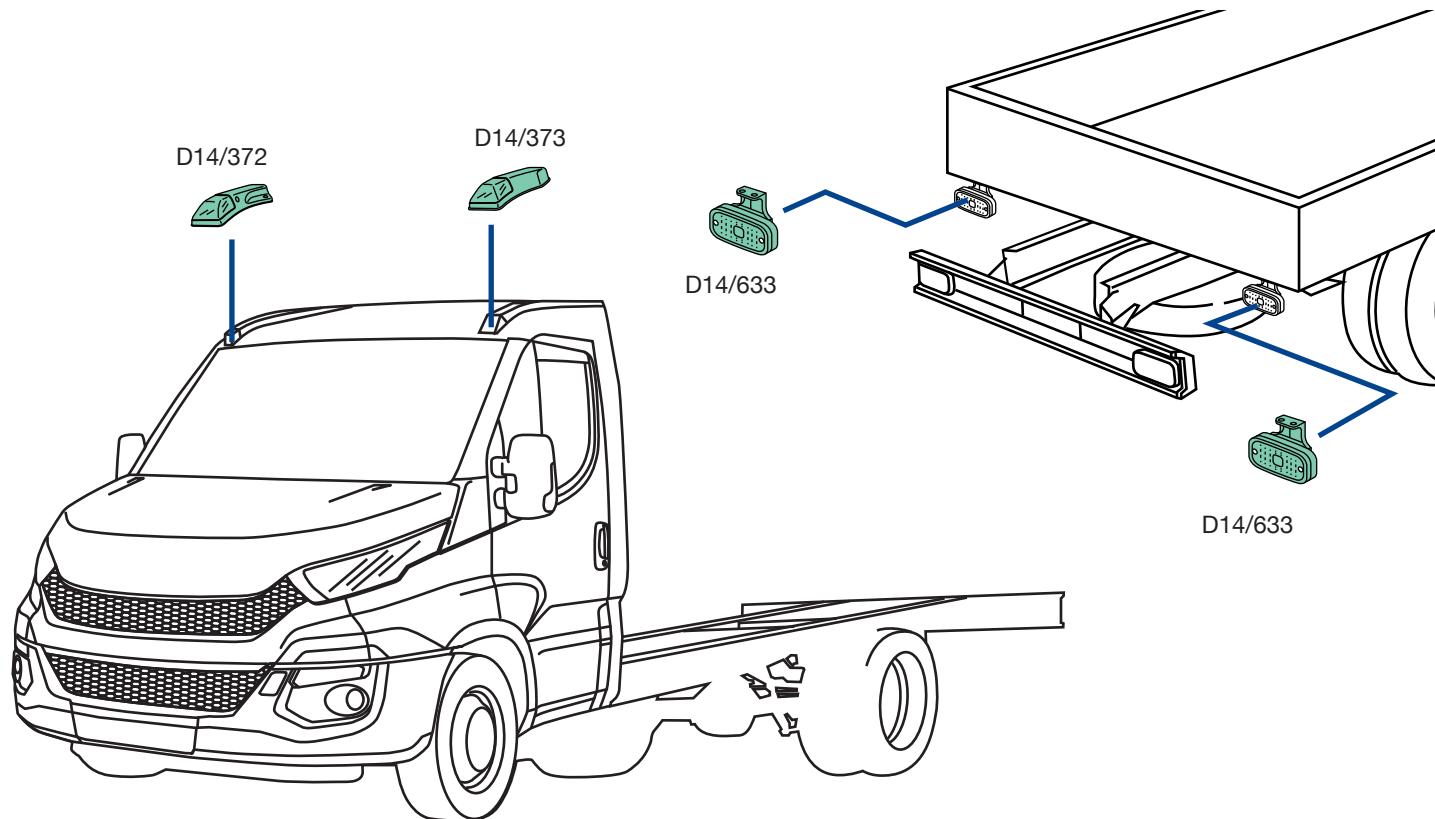

applicabile a | suitable to | verwendbar für:

D14.DAILY 2014

D14/372 d-rh-rechts | D14/373 s-lh-links 2014→2019

D14/633 d-s|rh-lh|rechts-links