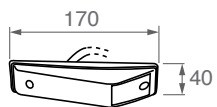

038/ 83

038/ 80
O.E.M. 93939909

038/ 82
O.E.M. 93939907
038/ 83
O.E.M. 93939908

applicabile a | suitable to | verwendbar für:

038.NEW DAILY 1996

038/372 d-s|rh-lh|rechts-links

1989→1999

mm 200