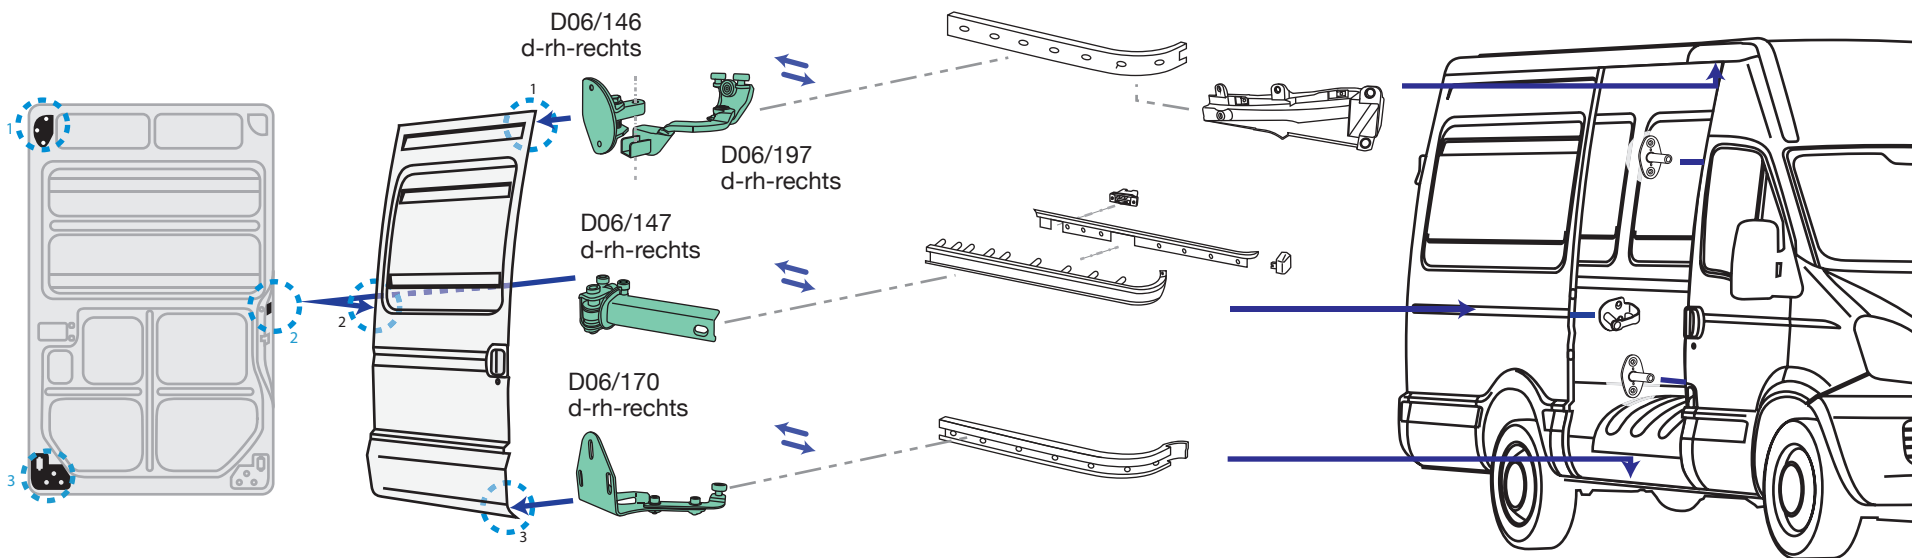

applicabile a | suitable to | verwendbar für:

D12.DAILY 2012

D06/146
O.E.M. 3804688