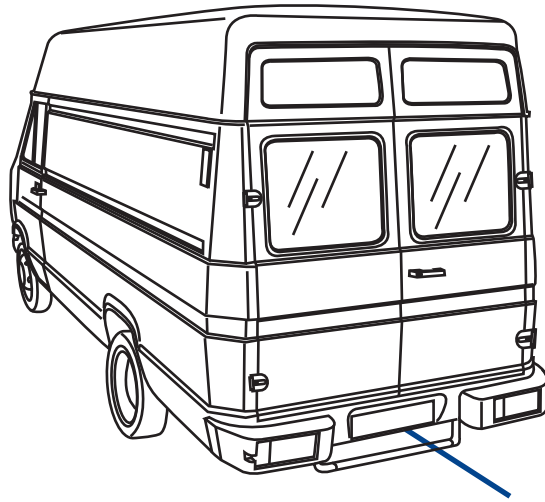

applicabile a | suitable to | verwendbar für:

030.GRINTA DAILY FURGONE | VAN | KASTENWAGEN

030/ 83
O.E.M. 93903082
ferro-iron-Stahlblech

030/ 85
O.E.M. 93914756
plastica-plastic-Kunststoff

030/ 80
O.E.M. 93914766