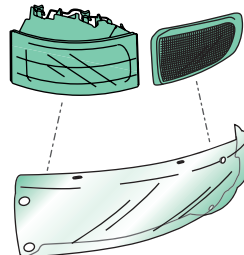

940/039
protezione faro (la coppia)
headlamp protection (the pair)
Scheinwerfer-und Blinkerschutz (Paar)

C39/423 d-rh-rechts | C39/424 s-lh-links 2004→2006