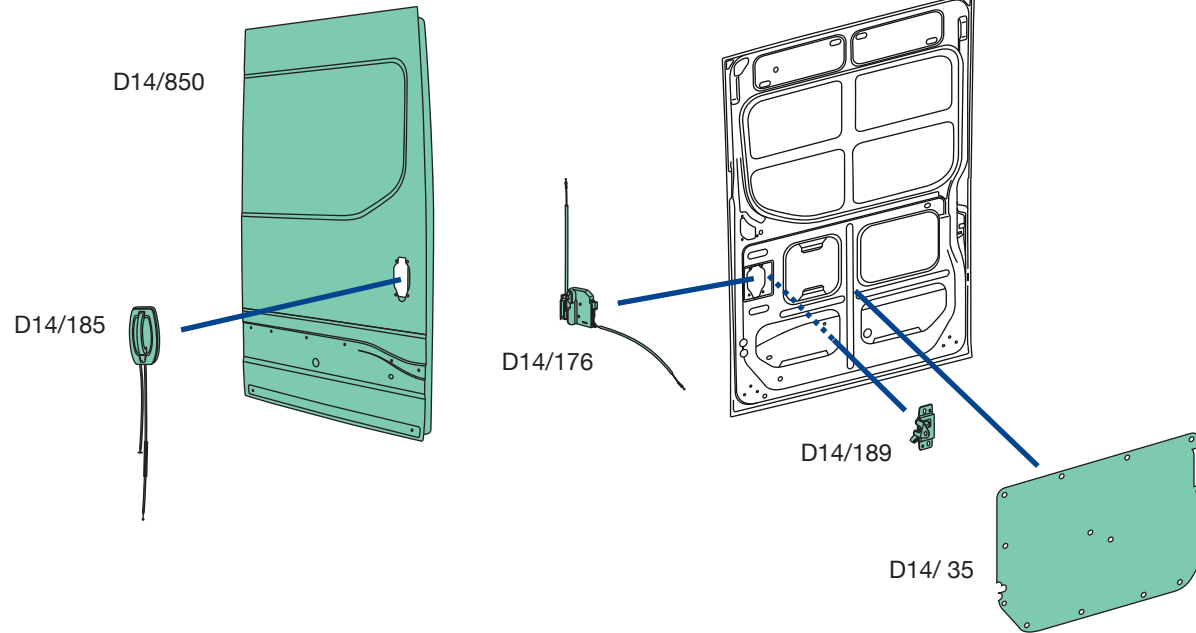

applicabile a | suitable to | verwendbar für:

D14.DAILY 2014

D14/ 35
O.E.M. 5801576413