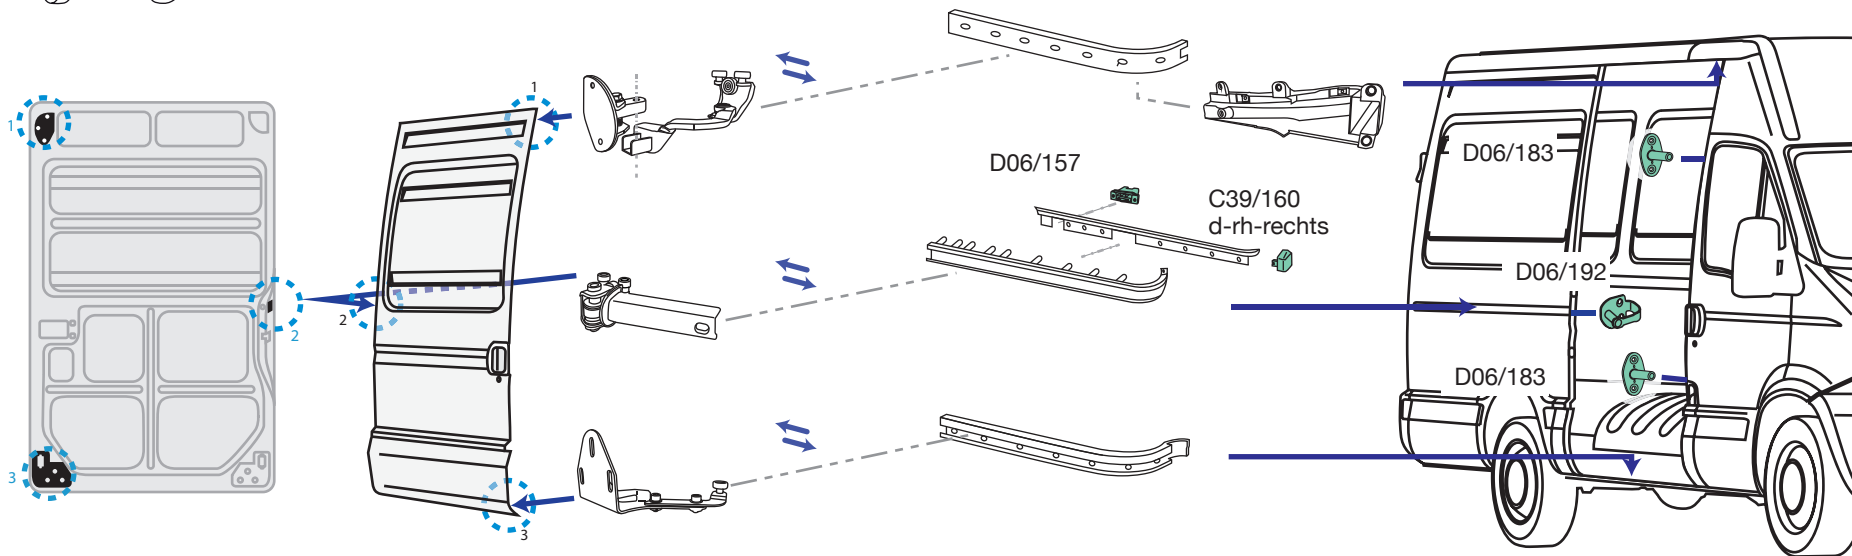

applicabile a | suitable to | verwendbar für:

D12.DAILY 2012