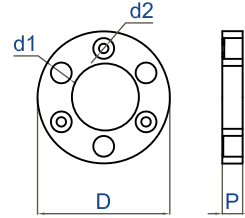

D06/700
O.E.M. 504141760

038/705

D \varnothing 280 mm	P 40 mm
d1 nr. 6	d1 \varnothing 47 mm
d2 nr. 3	d2 \varnothing 19 mm
Ventilata-Ventilated-Belüftet	no-nein
Materiale-Material-Edelstahl	plastica grigio scuro dark grey plastic Kunststoff dunkelgrau
Kg	0,320