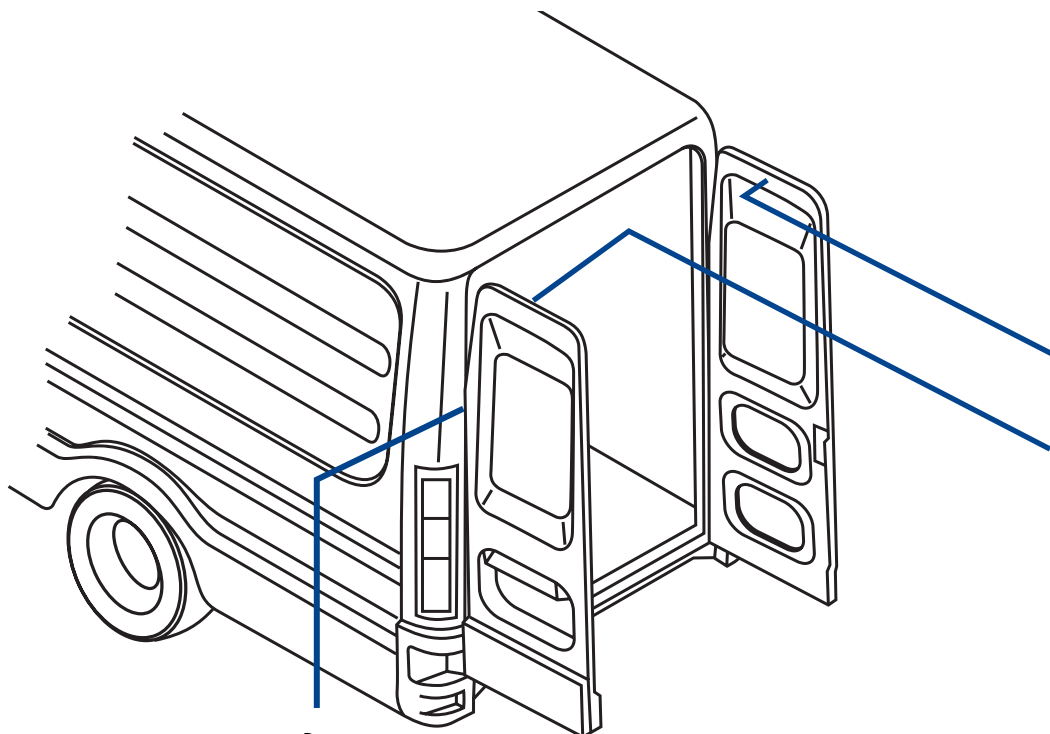

D06.DAILY 2006

C39/161
O.E.M. 500365956

C39/184
O.E.M. 500365957

D06/ 30
O.E.M. 3804671

D06/ 31
O.E.M. 3804670

C39/161
d|s-rh|h-rechts|links

C39/182
tipo lungo (190 mm)
long version (190 mm)
lange Version (190 mm)