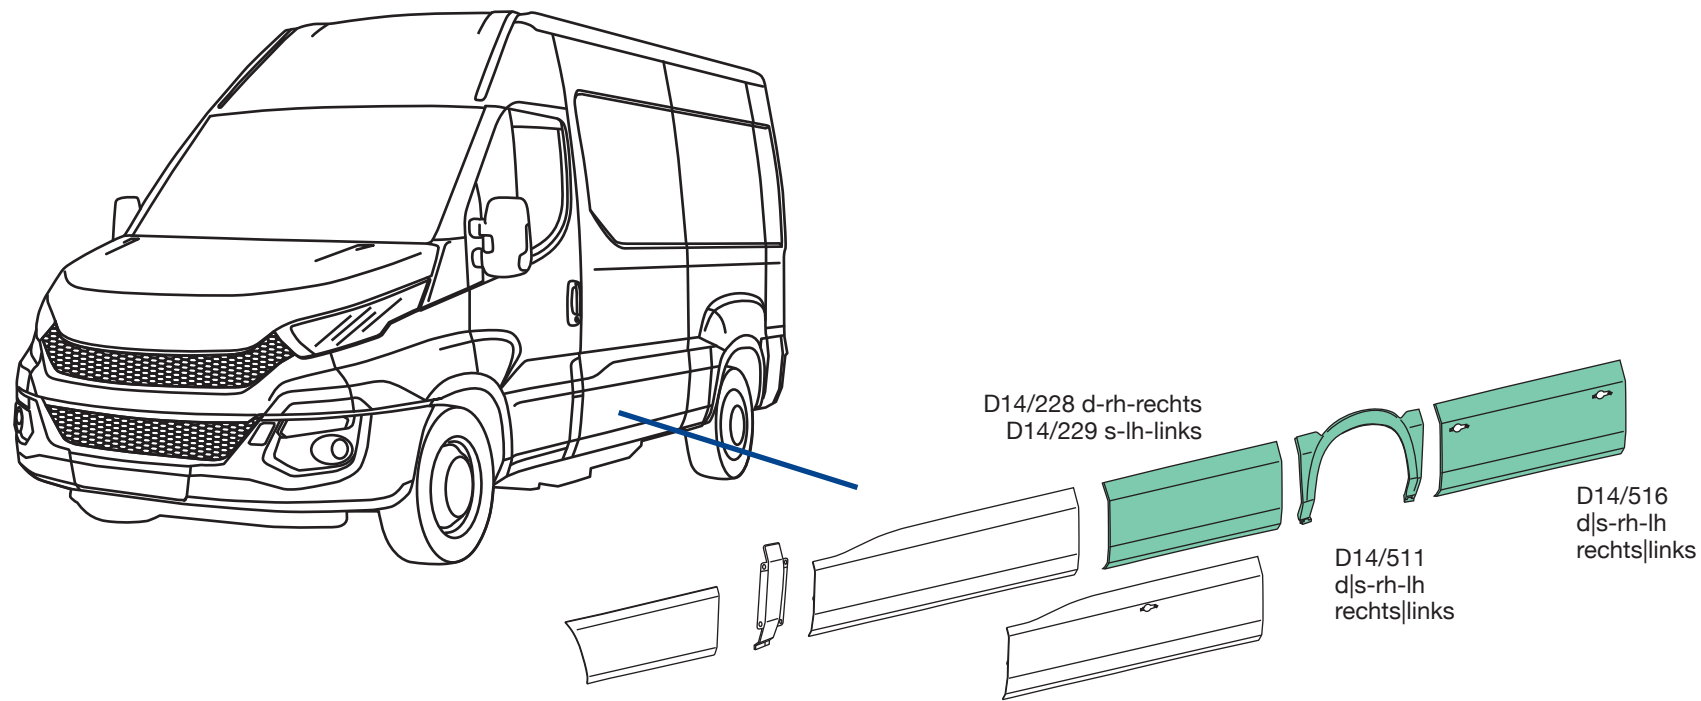

D14/228
O.E.M. 5801811665
D14/229
O.E.M. 5801811680