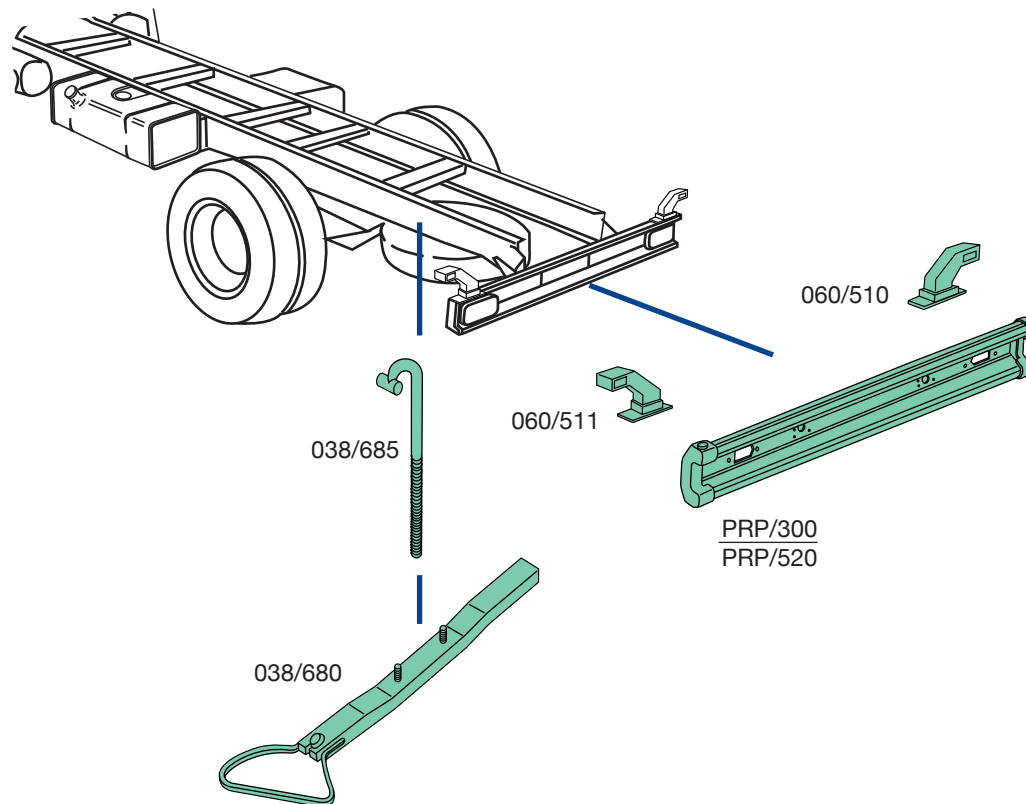

060/510 d-rh-rechts | 060/511 s-lh-links

mm 530

applicabile a | suitable to | verwendbar für:

038.NEW DAILY

038/680
O.E.M. 93810142