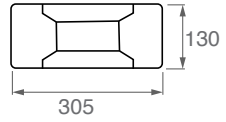

applicabile a | suitable to | verwendbar für:

D09.DAILY 2009

D06/530 d-rh-rechts | D06/531 s-lh-links

2006→