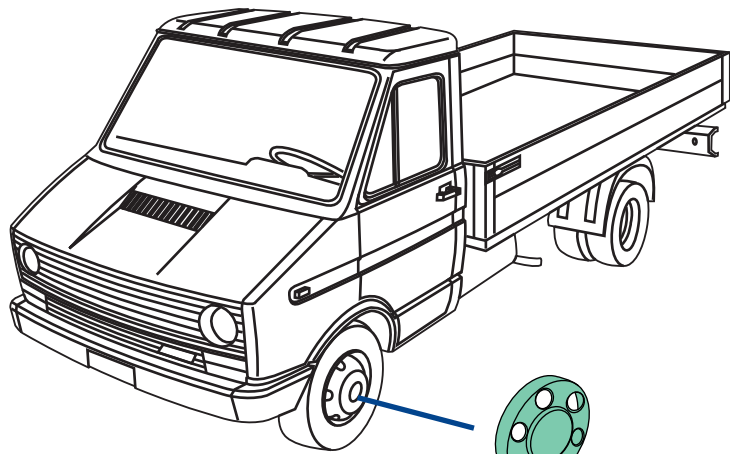

035.GRINTA DAILY

038/700
O.E.M. 93805710
d|s-rh|lh-rechts|links