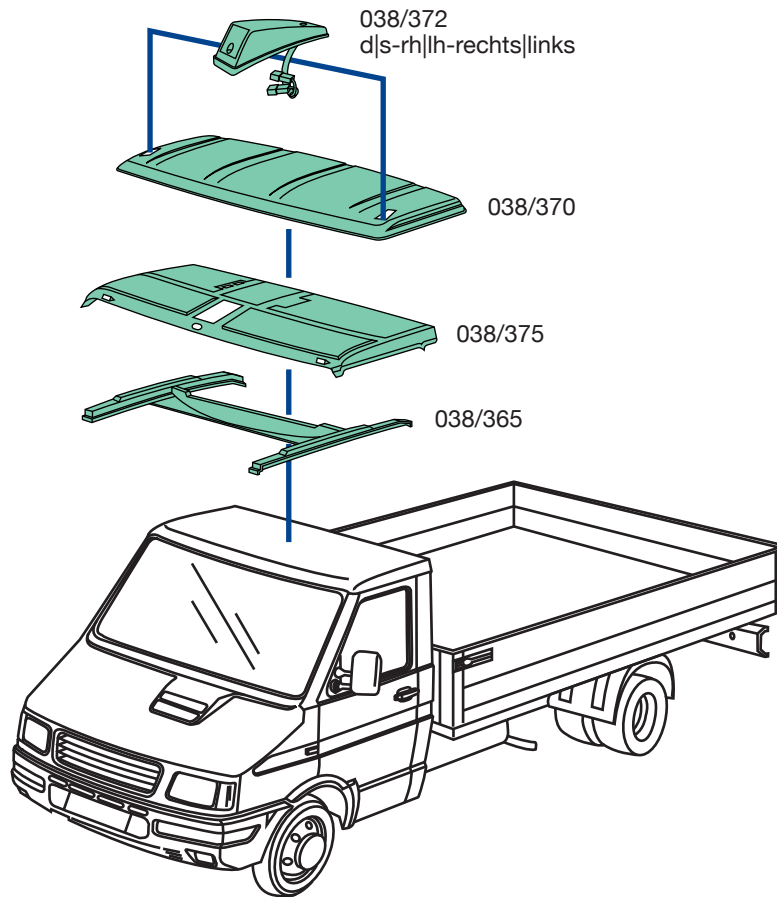

applicabile a | suitable to | verwendbar für:

038.NEW DAILY

038/372 d|s-rh|lh|rechts-links

1989→1999

038/365
O.E.M. 93923630