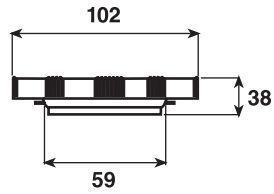

C39/670

038/678

038/670

038/675