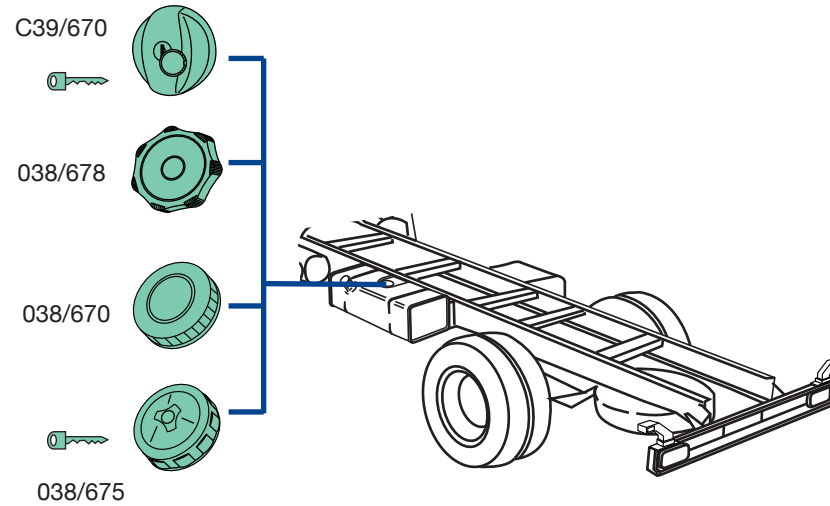

038/675

038/670
O.E.M. 2993924