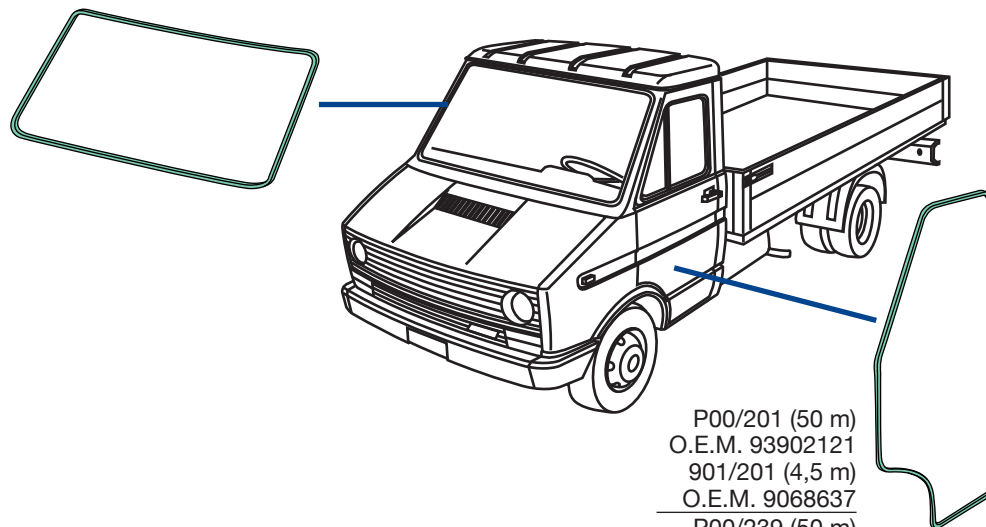

035/800
O.E.M. 93902026