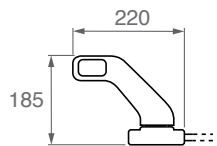

060/510 d-rh-rechts | 060/511 s-lh-links

mm 530