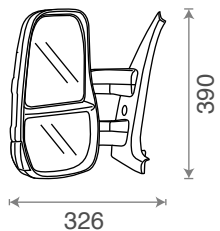

II

E9 024362

185x205 mm

IV

E9 024353

198x128 mm

applicabilità:
applicable to:
Verwendbar für

IVECO D12. DAILY 2012
IVECO D09. DAILY 2009
IVECO D06. DAILY 2006