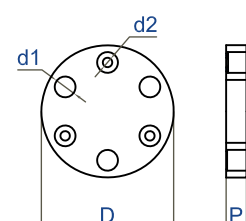

C39/700

D	∅ 248 mm	P	35 mm
d1 nr.	6	d1	∅ 43 mm
d2 nr.	3	d2	∅ 20 mm
Ventilata-Ventilated-Belüftet	no-nein		
Materiale-Material-Edelstahl	plastica grigio scuro dark grey plastic Kunststoff dunkelgrau		
Kg	0,230