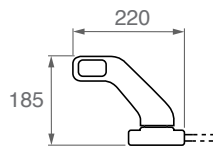

060/510 d-rh-rechts | 060/511 s-lh-links

mm 530