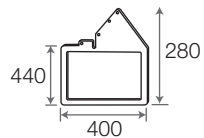

038.NEW DAILY

038/ 74
d|s-rh||h-rechts||links

038/516 d-rh-rechts
038/517 s-lh-links

950/150
d|s-rh||h-rechts||links