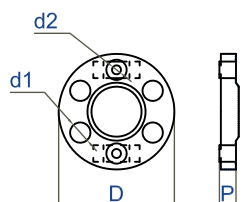

038/700
O.E.M. 93805710

038/705
O.E.M. 99477376

038/710
O.E.M. 93820281

038/715
O.E.M. 93824507

C39/700
O.E.M. 93824452

038/700

D	∅ 245 mm	P	40 mm
d1 nr.	6	d1	∅ 43 mm
d2 nr.	2	d2	∅ 19 mm
Ventilata-Ventilated-Belüftet	no-nein		
Materiale-Material-Edelstahl	lamiera ^{10/10} grigio chiaro sheet ^{10/10} light grey Blech ^{10/10} hellgrau		
Kg	0,490		