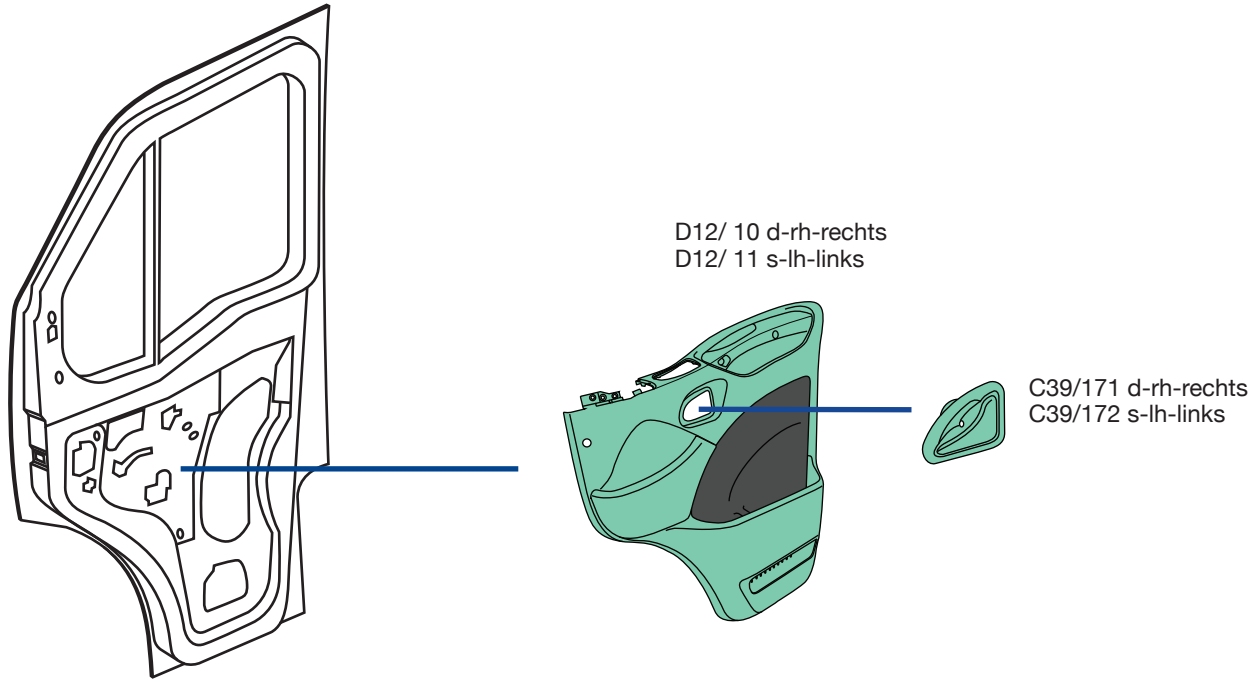

applicabile a | suitable to | verwendbar für:

D06.DAILY 2006

D12/ 10
O.E.M. 5802366673
D12/ 11
O.E.M. 5802366675