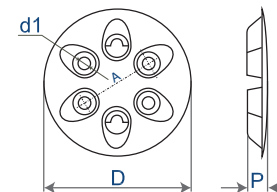

D06/700

D ø 235 mm	P 45 mm
d1 nr. 6	d1 ø 20 mm
Ventilata-Ventilated-Belüftet	no-nein
Materiale-Material-Edelstahl	plastica, nero black, plastic Kunststoff grau
Kg	0,215