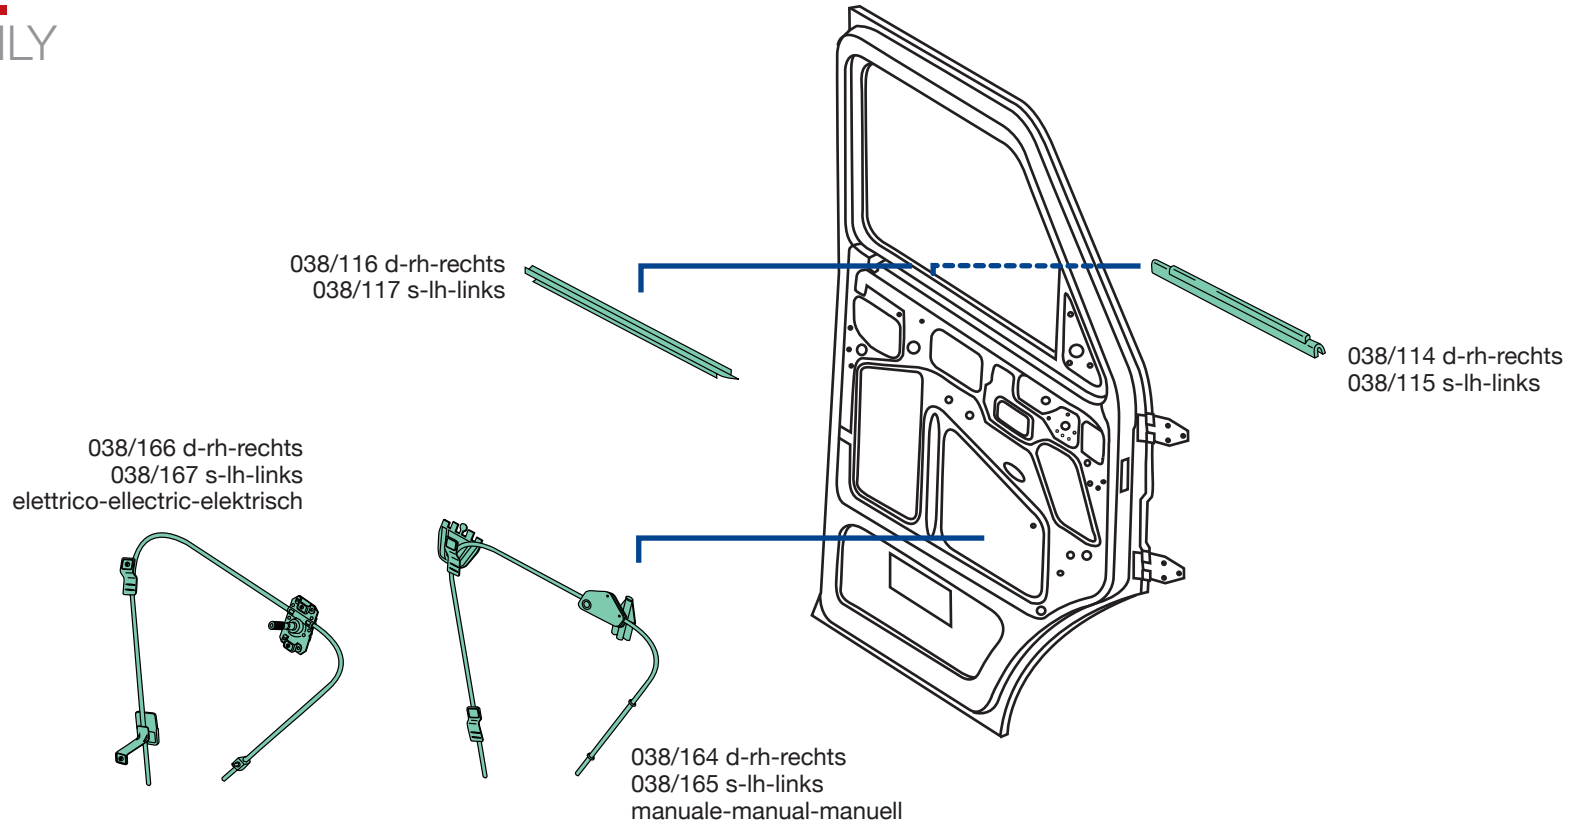

applicabile a | suitable to | verwendbar für:

038.NEW DAILY

038/114
O.E.M. 93926316
038/115
O.E.M. 93926317

038/116
O.E.M. 93926309
038/117
O.E.M. 93926310