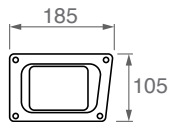

038/ 91 d-rh-rechts | 038/ 92 s-lh-links