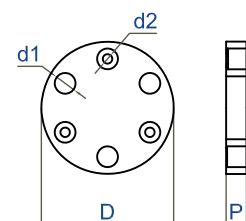

038/710

D	∅ 248 mm	P	35 mm
d1 nr.	6	d1	∅ 43 mm
d2 nr.	3	d2	∅ 20 mm
Ventilata-Ventilated-Belüftet	no-nein		
Materiale-Material-Edelstahl	plastica grigio scuro dark grey plastic Kunststoff dunkelgrau		
Kg	0,230		