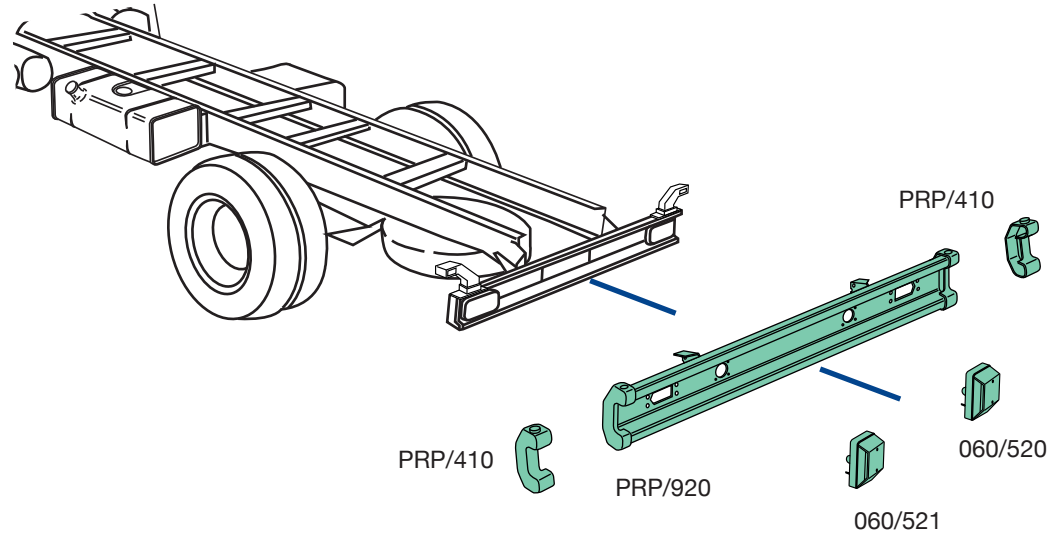

applicabile a | suitable to | verwendbar für:

038.NEW DAILY 1996

060/520 d-rh-rechts | 060/521 s-lh-links