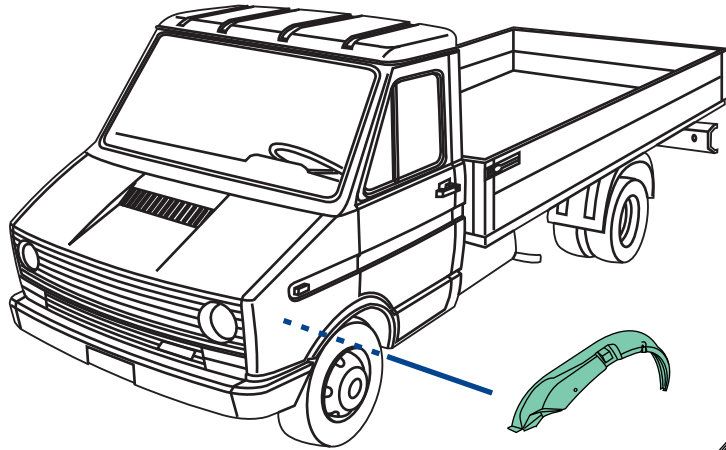

applicabile a | suitable to | verwendbar für:

035.GRINTA DAILY

035/ 60 d-rh-rechts
O.E.M. 93901746
035/ 61 s-lh-links
O.E.M. 93901747