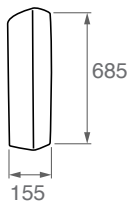

applicabile a | suitable to | verwendbar für:

D12.DAILY 2012

D06/521 d-rh-rechts | D06/522 s-lh-links 2006→2014

D06/210 d-s|rh-lh|rechts-links 2000→