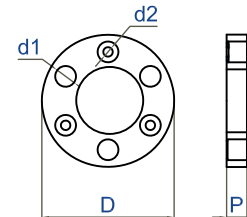

038/705
O.E.M. 99477376

C39/700
O.E.M. 93824452

D06/700
O.E.M. 504141760

038/705

D \varnothing 280 mm	P 40 mm
d1 nr. 6	d1 \varnothing 47 mm
d2 nr. 3	d2 \varnothing 19 mm
Ventilata-Ventilated-Belüftet	no-nein
Materiale-Material-Edelstahl	plastica grigio scuro dark grey plastic Kunststoff dunkelgrau
Kg	0,320