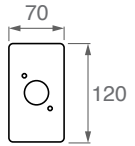

applicabile a | suitable to | verwendbar für:

038.NEW DAILY 1996

060/520 d-rh-rechts | 060/521 s-lh-links

060/520
O.E.M. 98426076
060/521
O.E.M. 98426074