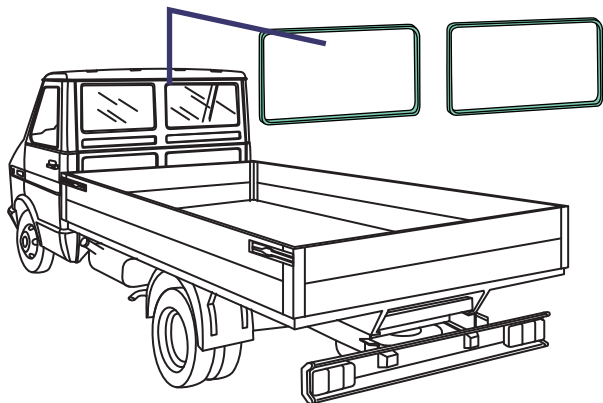

035/314
O.E.M. 93901357