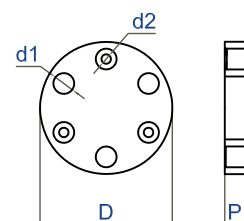

038/710

D	∅ 248 mm	P	35 mm
d1	nr. 6	d1	∅ 43 mm
d2	nr. 3	d2	∅ 20 mm
Ventilata-Ventilated-Belüftet	no-nein		
Materiale-Material-Edelstahl	plastica grigio scuro dark grey plastic Kunststoff dunkelgrau		
Kg	0,230