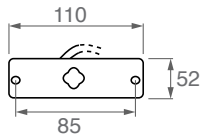

540/135 d-s|rh-lh|rechts-links

2000→

D12/136 d-s|rh-lh|rechts-links

applicabile a | suitable to | verwendbar für:

C39.DAILY S2000