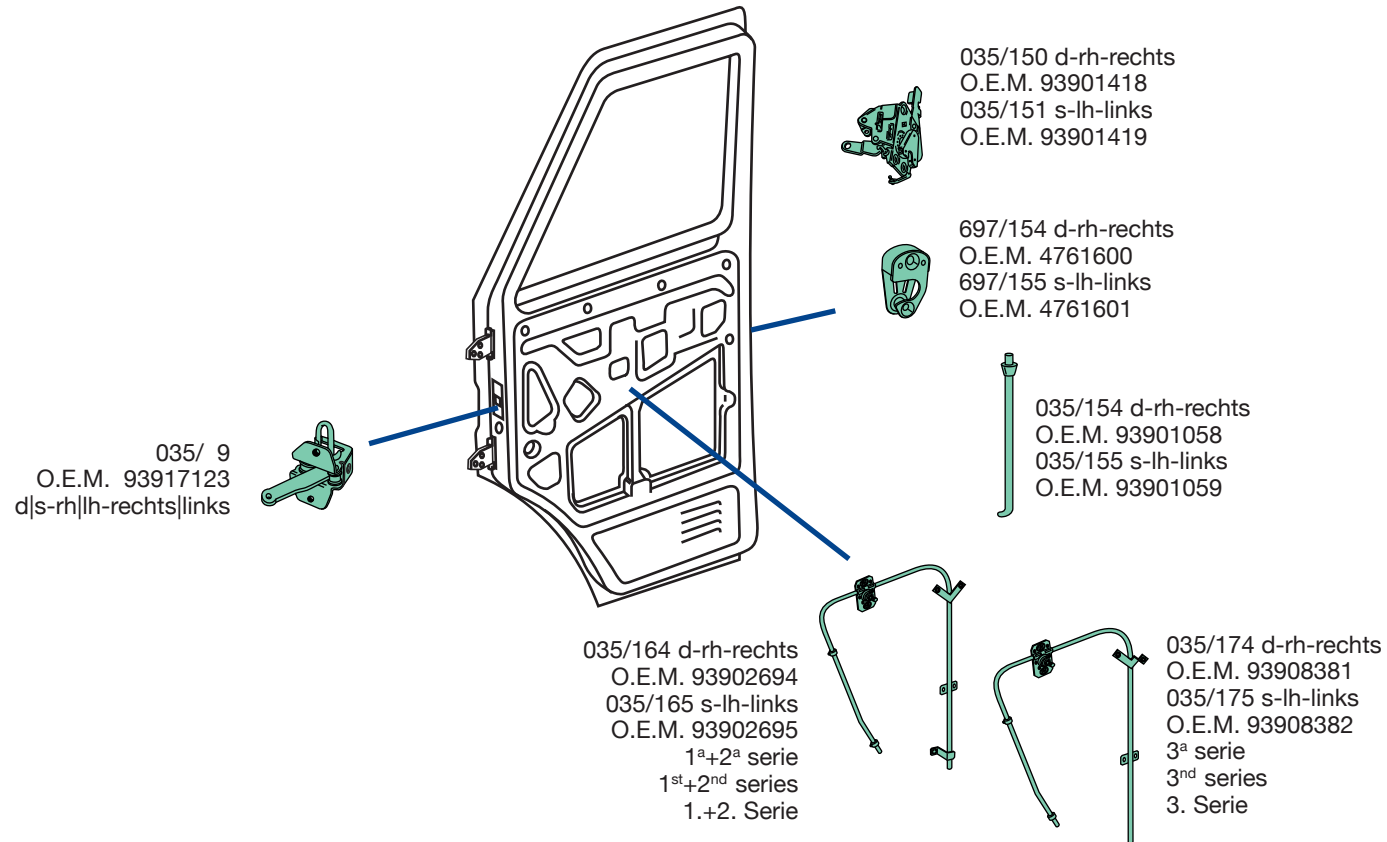

030.GRINTA DAILY FURGONE | VAN | KASTENWAGEN