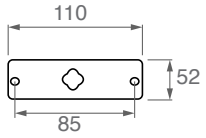

540/135 d-s|rh-lh|rechts-links

2000→

D12/136 d-s|rh-lh|rechts-links