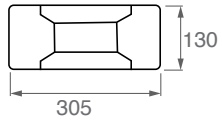

D06/530 d-rh-rechts | D06/531 s-lh-links 2006→