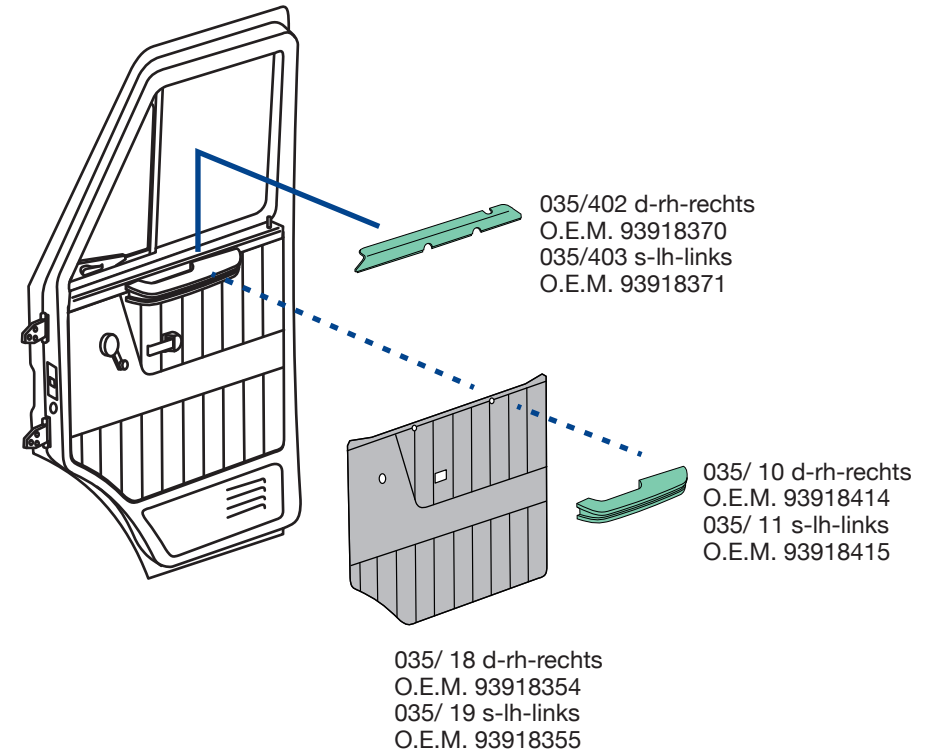

035.GRINTA DAILY