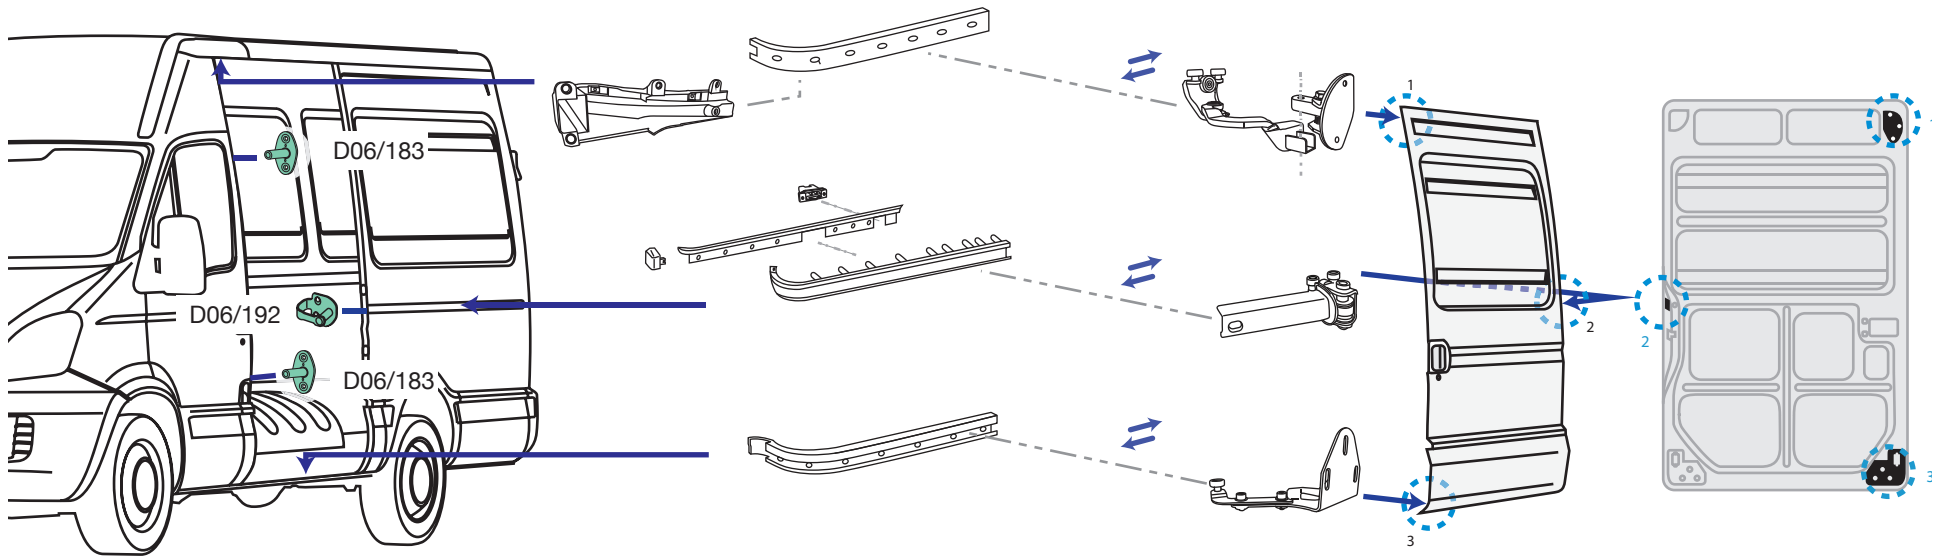

applicabile a | suitable to | verwendbar für:

D12.DAILY 2012