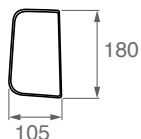

038/620 d-rh-rechts | 038/621 s-lh-links 1989→1999

038/630 d-rh-rechts | 038/631 s-lh-links 1989→1999

applicabile a | suitable to | verwendbar für:

038.NEW DAILY 1996