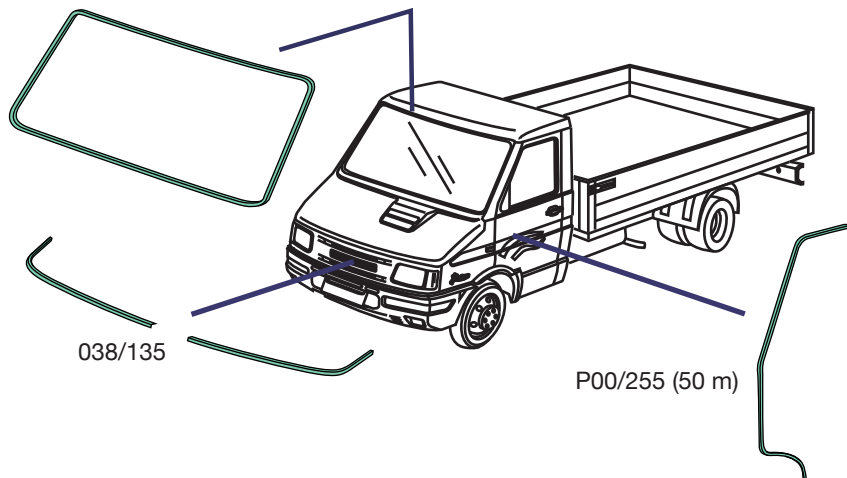

035/800
O.E.M. 93902026