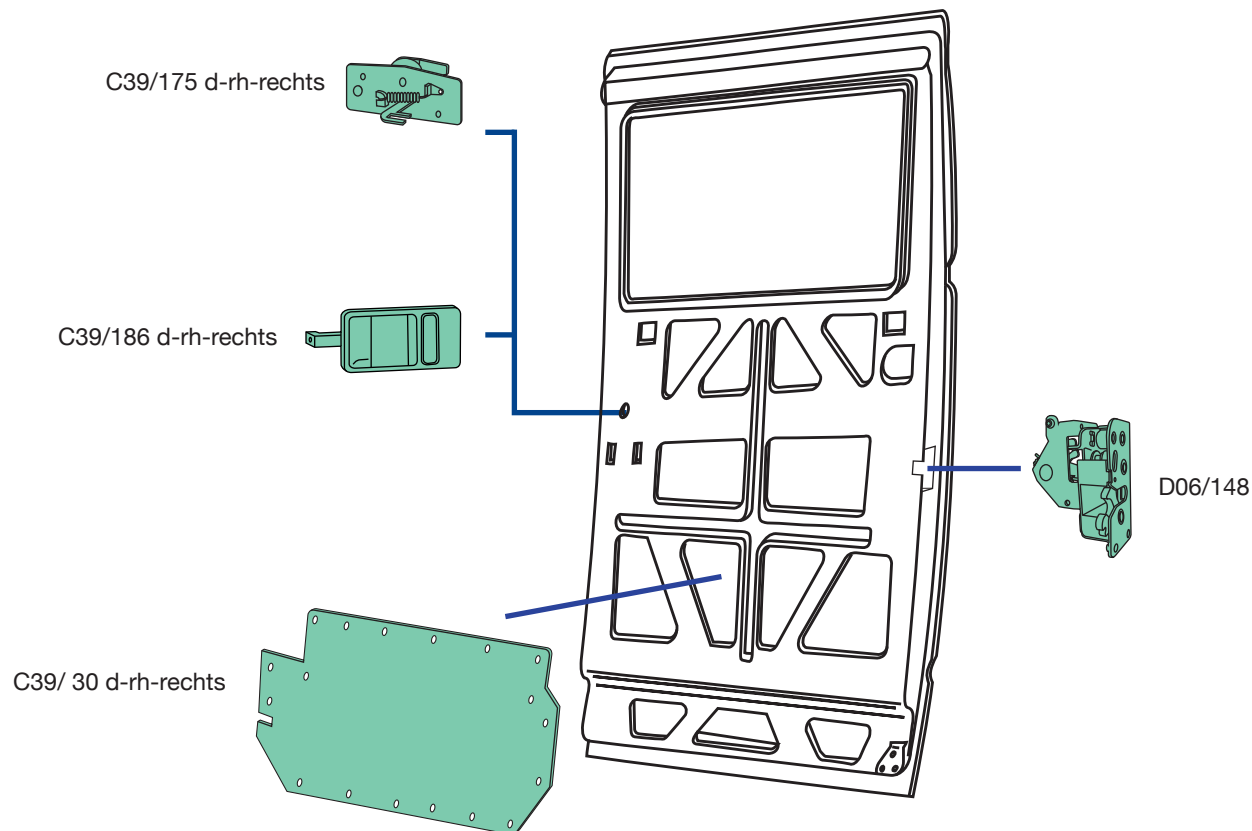

C39/ 30
O.E.M. 500329801