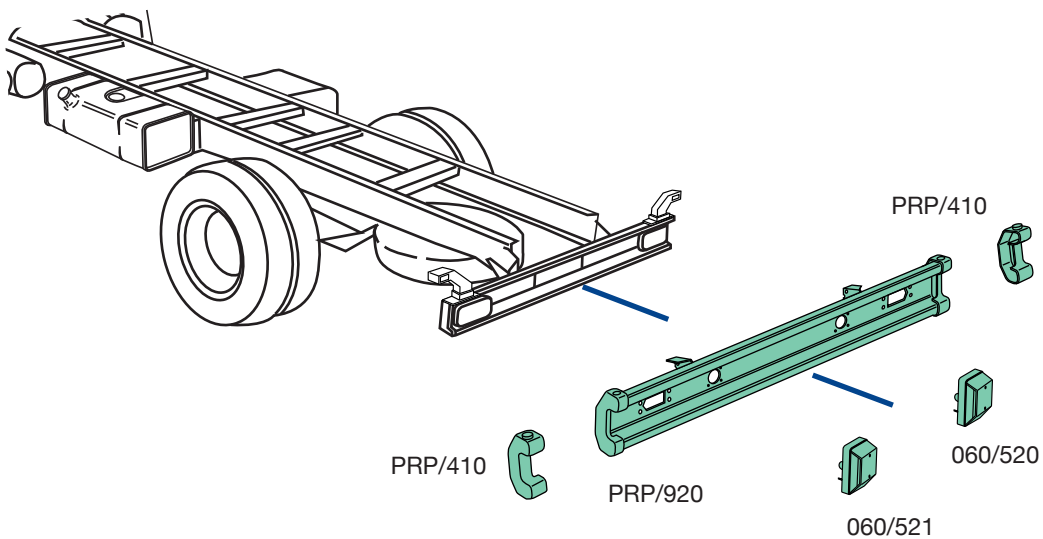

applicabile a | suitable to | verwendbar für:

038.NEW DAILY

060/520 d-rh-rechts | 060/521 s-lh-links