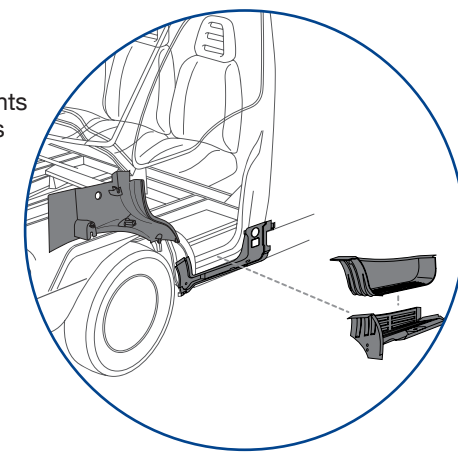

D12/212 d-rh-rechts
D12/213 s-lh-links

D12/218 d-rh-rechts
D12/219 s-lh-links

C39/214 d-rh-rechts
C39/215 s-lh-links

C39/210 d-rh-rechts
C39/211 s-lh-links

C39/210
O.E.M. 99483769
C39/211
O.E.M. 99483768