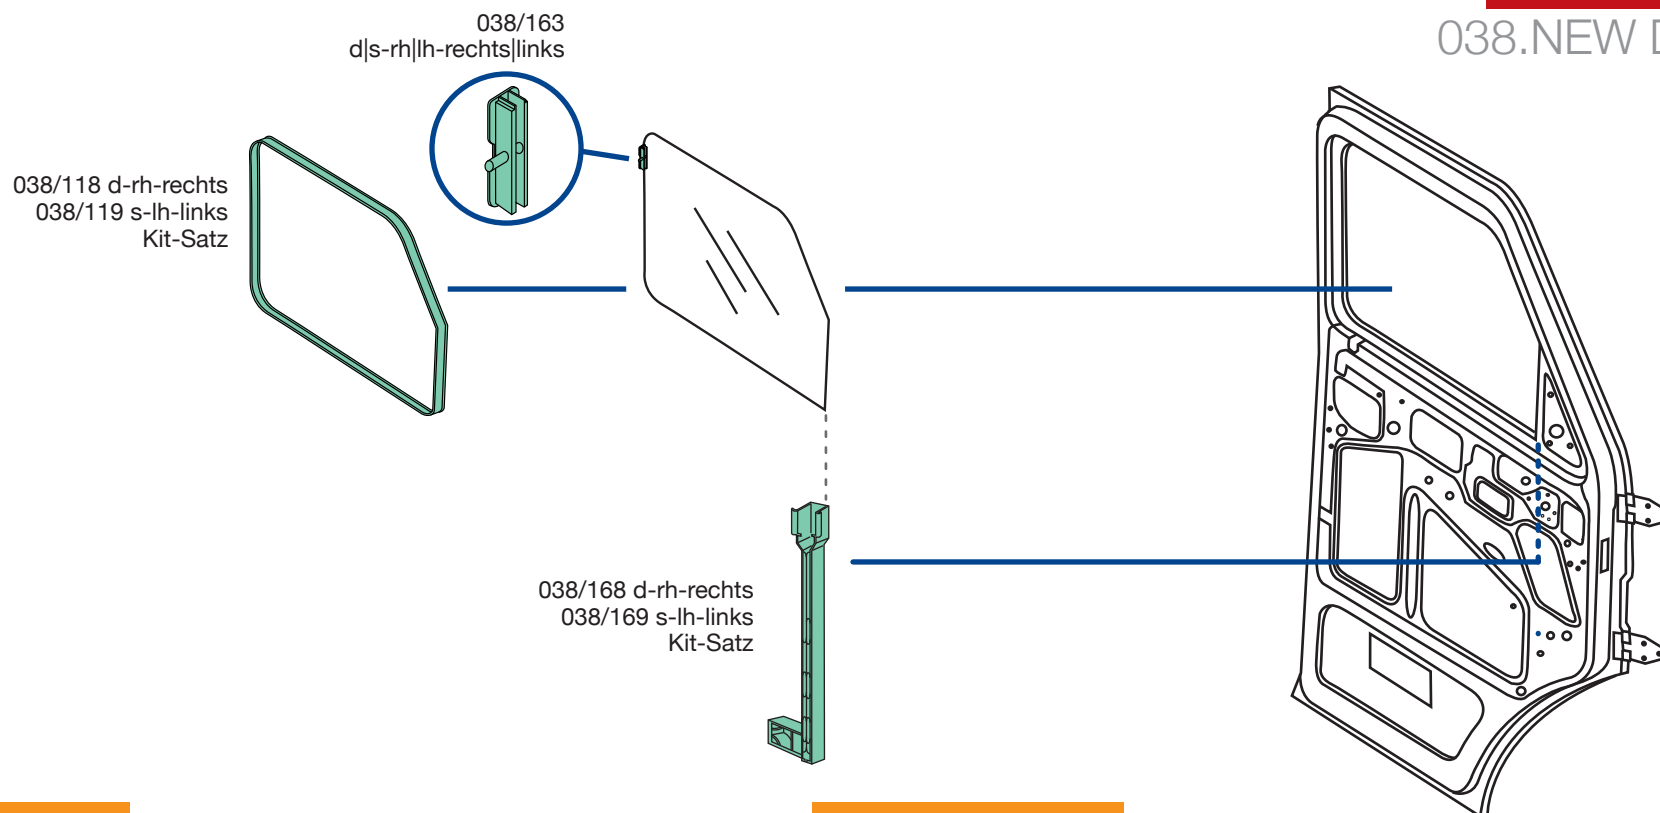

038/118-038/119

KIT
Satz