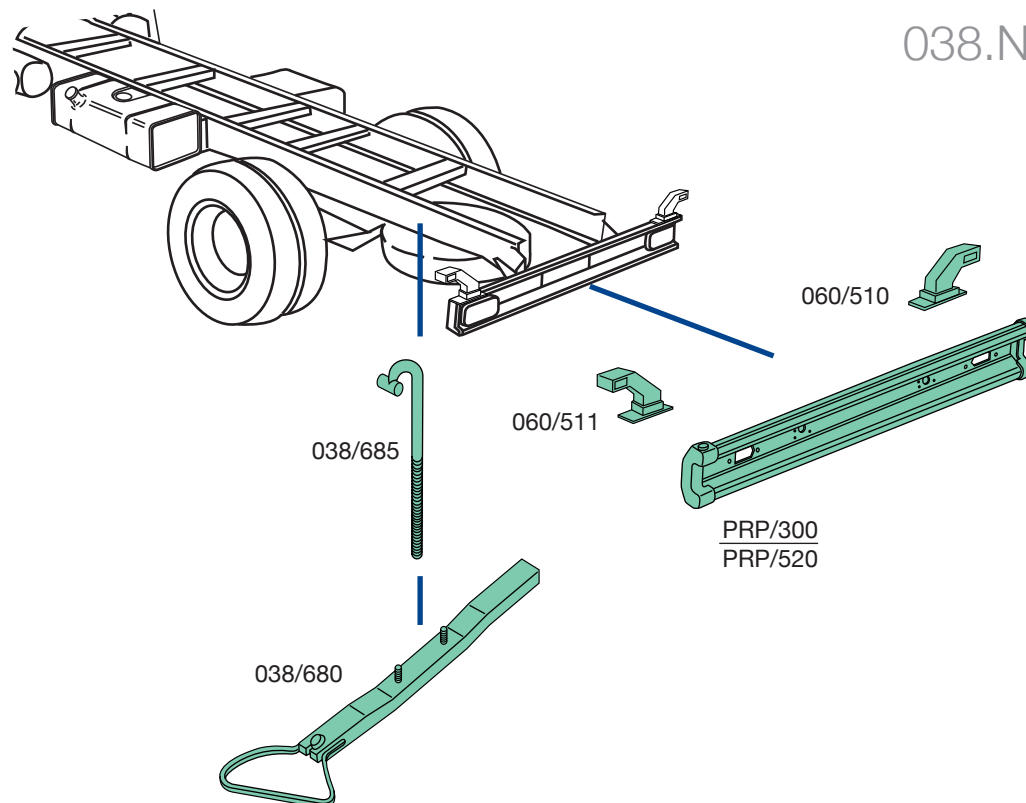

060/510 d-rh-rechts | 060/511 s-lh-links

mm 530

applicabile a | suitable to | verwendbar für:

038.NEW DAILY 1996

038/680
O.E.M. 93810142