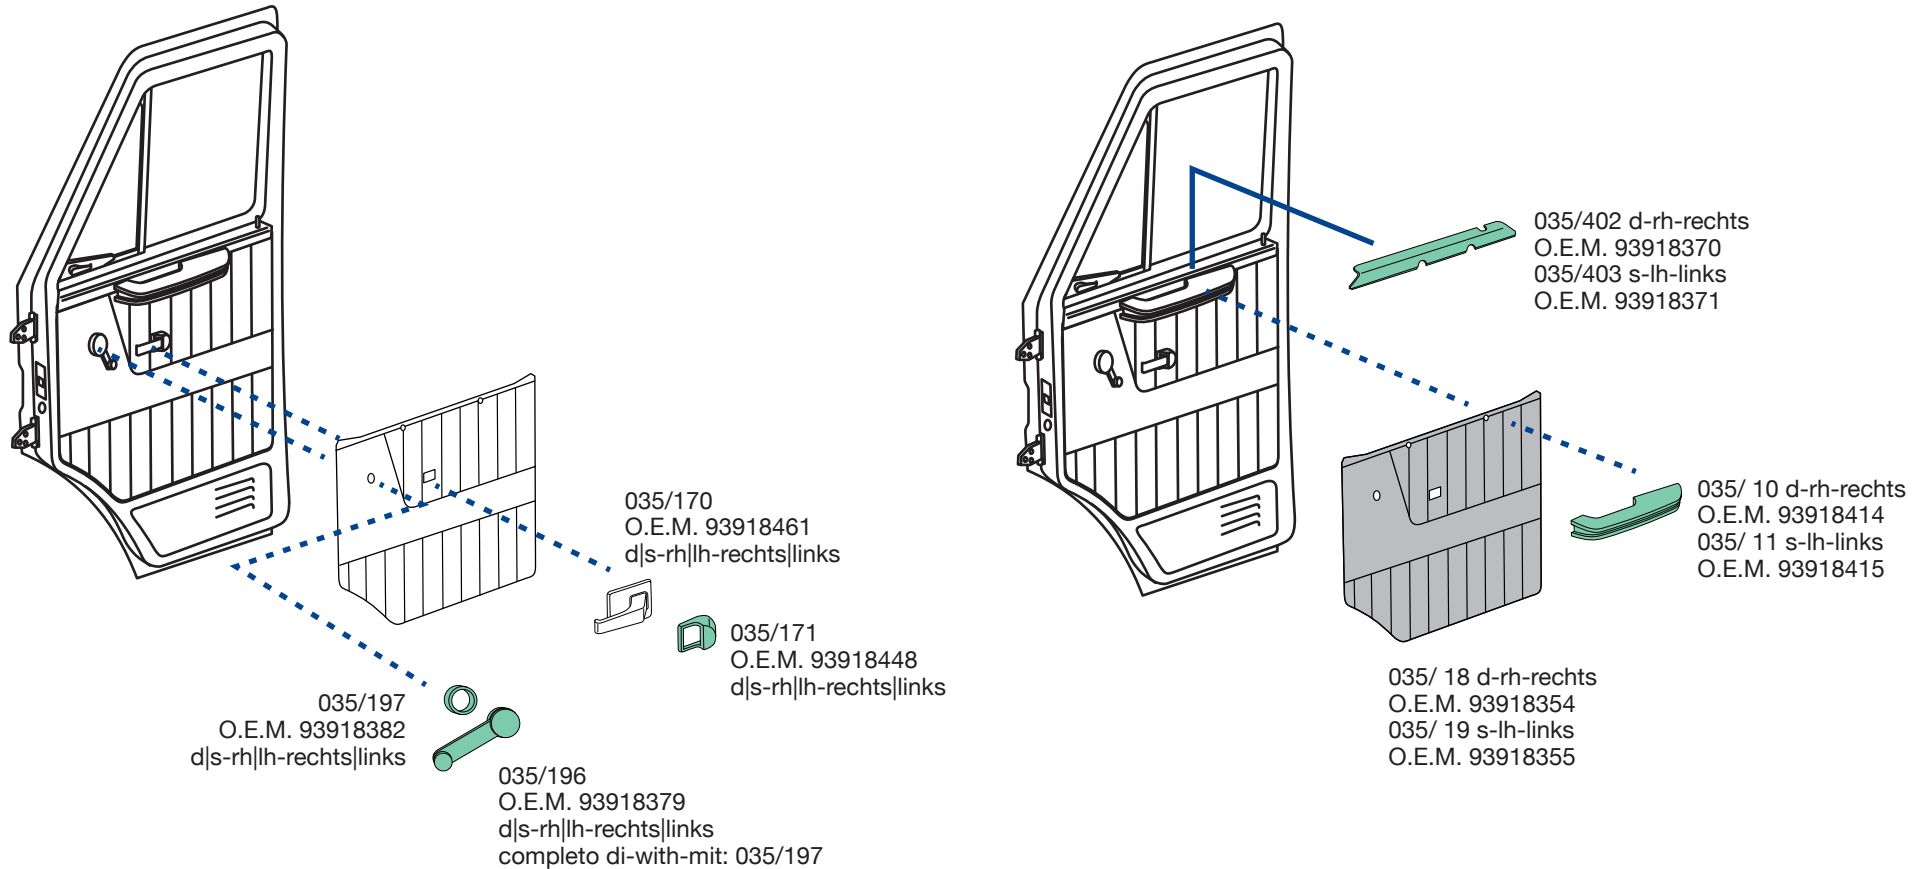

030.GRINTA DAILY FURGONE | VAN | KASTENWAGEN