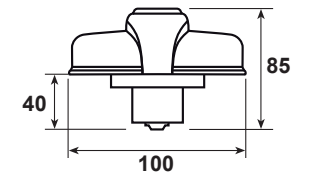

C39/670
O.E.M. 500025735