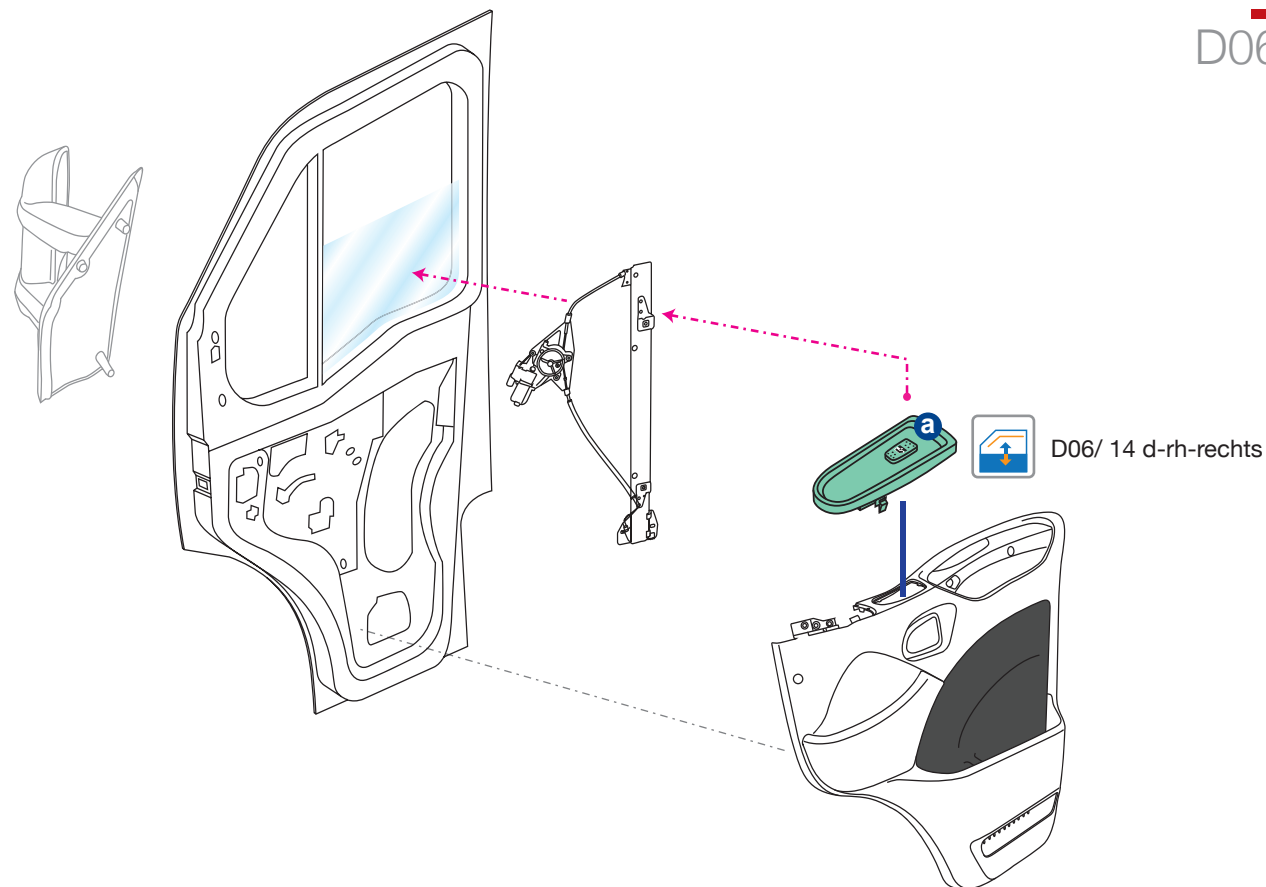

D06.DAILY 2006

D06/ 14
O.E.M. 5801304492