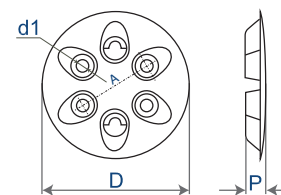

D06/700

D $\varnothing$ 235 mm	P 45 mm
d1 nr. 6	d1 $\varnothing$ 20 mm
Ventilata-Ventilated-Belüftet	no-nein
Materiale-Material-Edelstahl	plastica, nero black, plastic Kunststoff grau
Kg	0,215