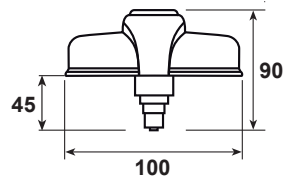

C39/670

038/678

038/670

038/675