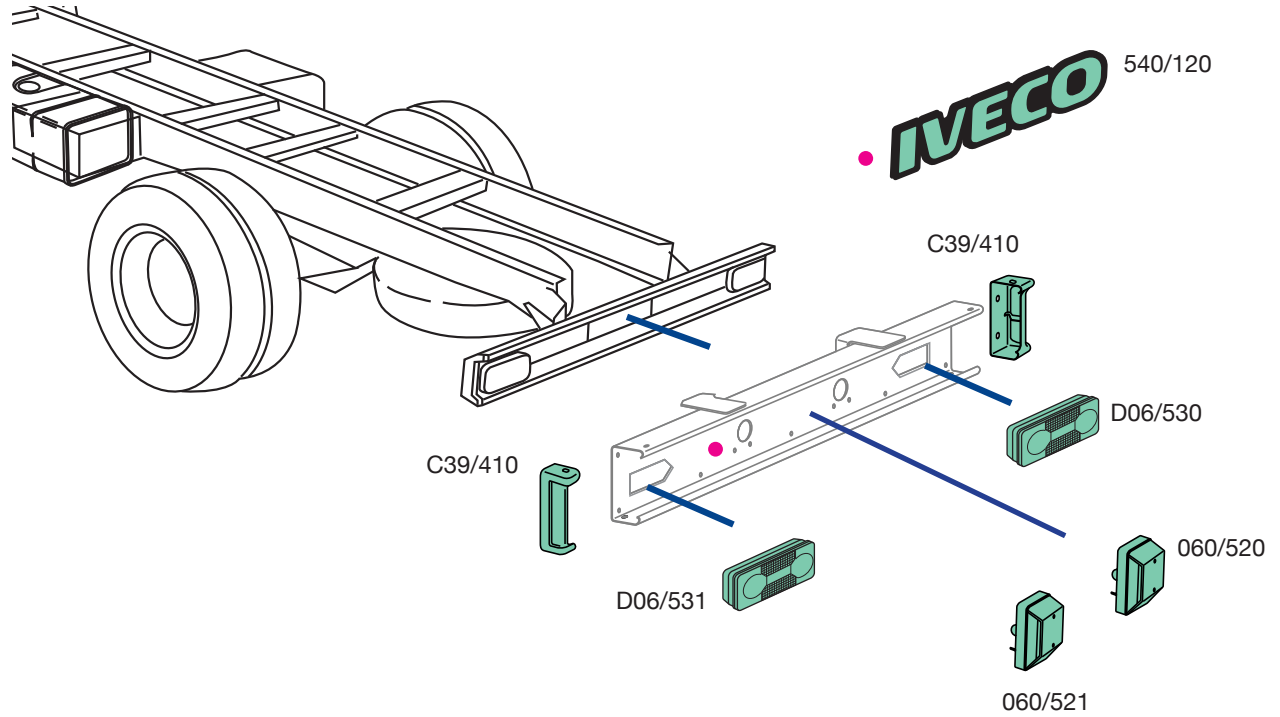

applicabile a | suitable to | verwendbar für:

D12.DAILY 2012

D06/530 d-rh-rechts | D06/531 s-lh-links

2006→

060/520 d-rh-rechts | 060/521 s-lh-links