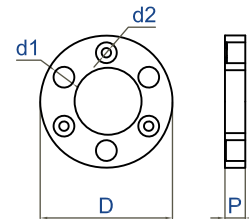

C39/700

D ø 248 mm	P 35 mm
d1 nr. 6	d1 ø 43 mm
d2 nr. 3	d2 ø 20 mm
Ventilata-Ventilated-Belüftet	no-nein
Materiale-Material-Edelstahl	plastica grigio scuro dark grey plastic Kunststoff dunkelgrau
Kg	0,230