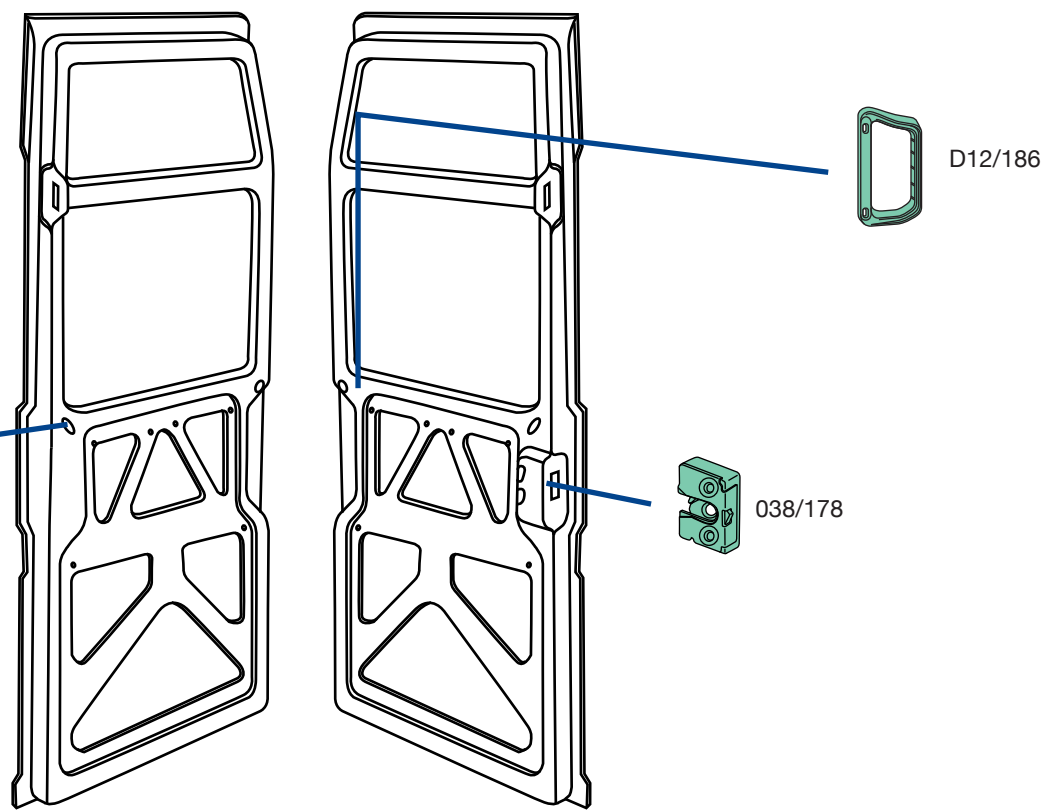

038.NEW DAILY

030/177
O.E.M. 93926351

030/151
O.E.M. 93926466

038/178

D12/186