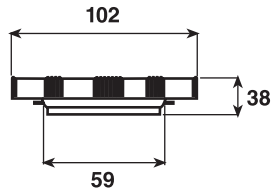

C39/670

038/678

038/670

038/675