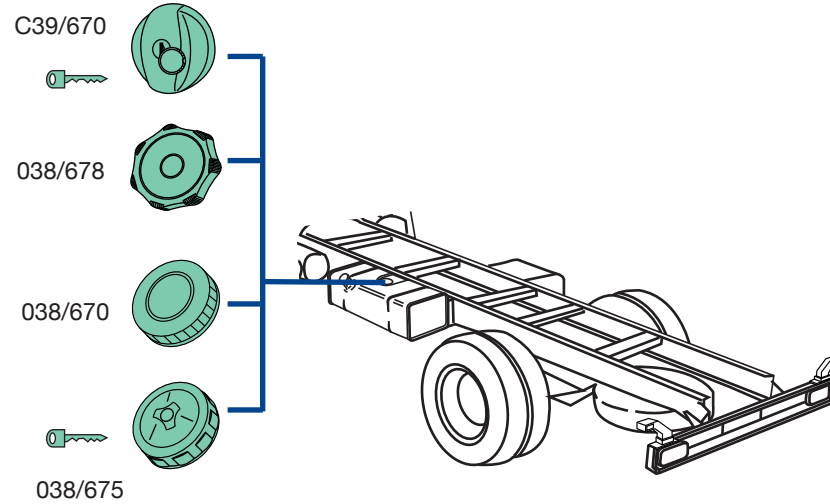

038/675

038/670
O.E.M. 2993924