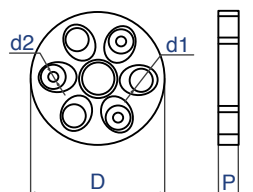

D14/705

D ø 260 mm	P 35 mm
d1 nr. 3	d1 ø 50 mm
d2 nr. 3	d2 ø 19 mm
Ventilata-Ventilated-Belüftet	no-nein
Materiale-Material-Edelstahl	plastica nera black plastic Kunststoff schwarz
Kg	0,315