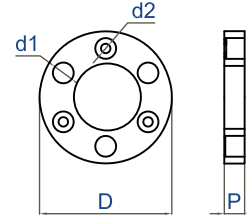

038/705
d|s-rh|lh
rechts|links

C39/700
d|s-rh|lh
rechts|links

D06/700
d-s|rh-lh
rechts-links

038/705
O.E.M. 99477376

C39/700
O.E.M. 93824452

D06/700
O.E.M. 504141760

038/705

D ø 280 mm	P 40 mm
d1 nr. 6	d1 ø 47 mm
d2 nr. 3	d2 ø 19 mm
Ventilata-Ventilated-Belüftet	no-nein
Materiale-Material-Edelstahl	plastica grigio scuro dark grey plastic Kunststoff dunkelgrau
Kg	0,320