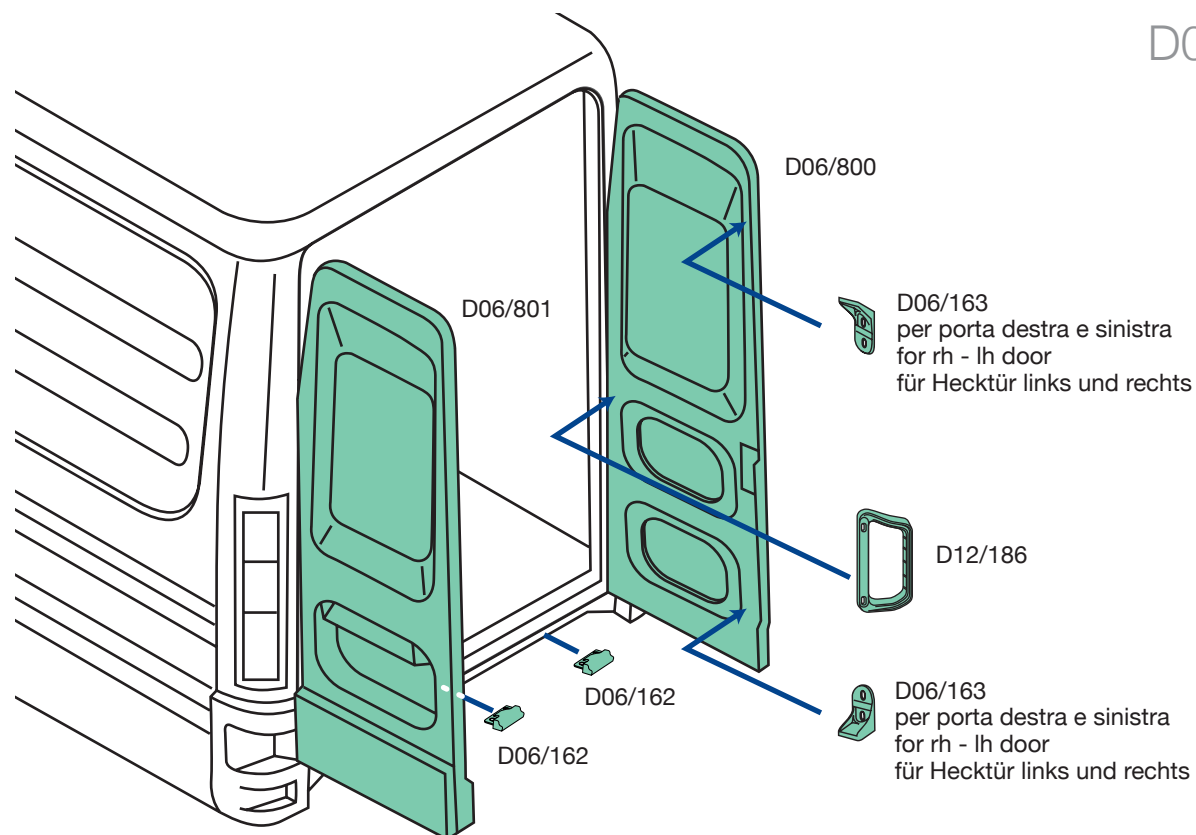

D06/162
O.E.M. 3804664