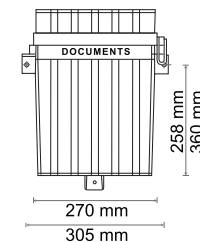

PDS/360

O.E.M. 500312417

C39/401

O.E.M. 500312416