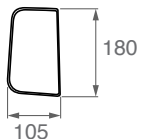

038/620 d-rh-rechts | 038/621 s-lh-links 1989→1999

038/630 d-rh-rechts | 038/631 s-lh-links 1989→1999

applicabile a | suitable to | verwendbar für:

038.NEW DAILY