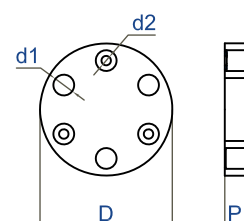

C39/700

D	∅ 248 mm	P	35 mm
d1	nr. 6	d1	∅ 43 mm
d2	nr. 3	d2	∅ 20 mm
Ventilata-Ventilated-Belüftet	no-nein		
Materiale-Material-Edelstahl	plastica grigio scuro dark grey plastic Kunststoff dunkelgrau		
Kg	0,230