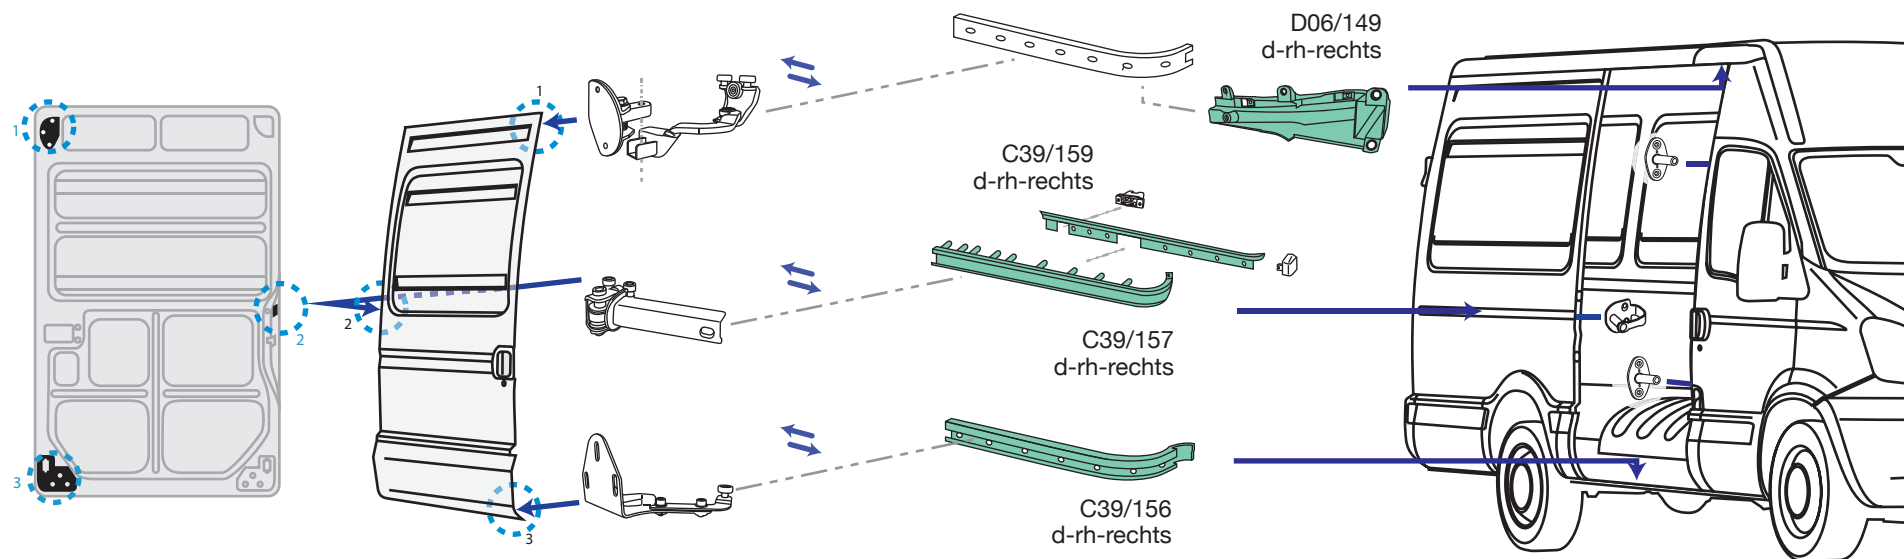

C39/156
O.E.M. 500329748

C39/157
O.E.M. 500329753

C39/159
O.E.M. 500327779

D06/149
O.E.M. 3804791