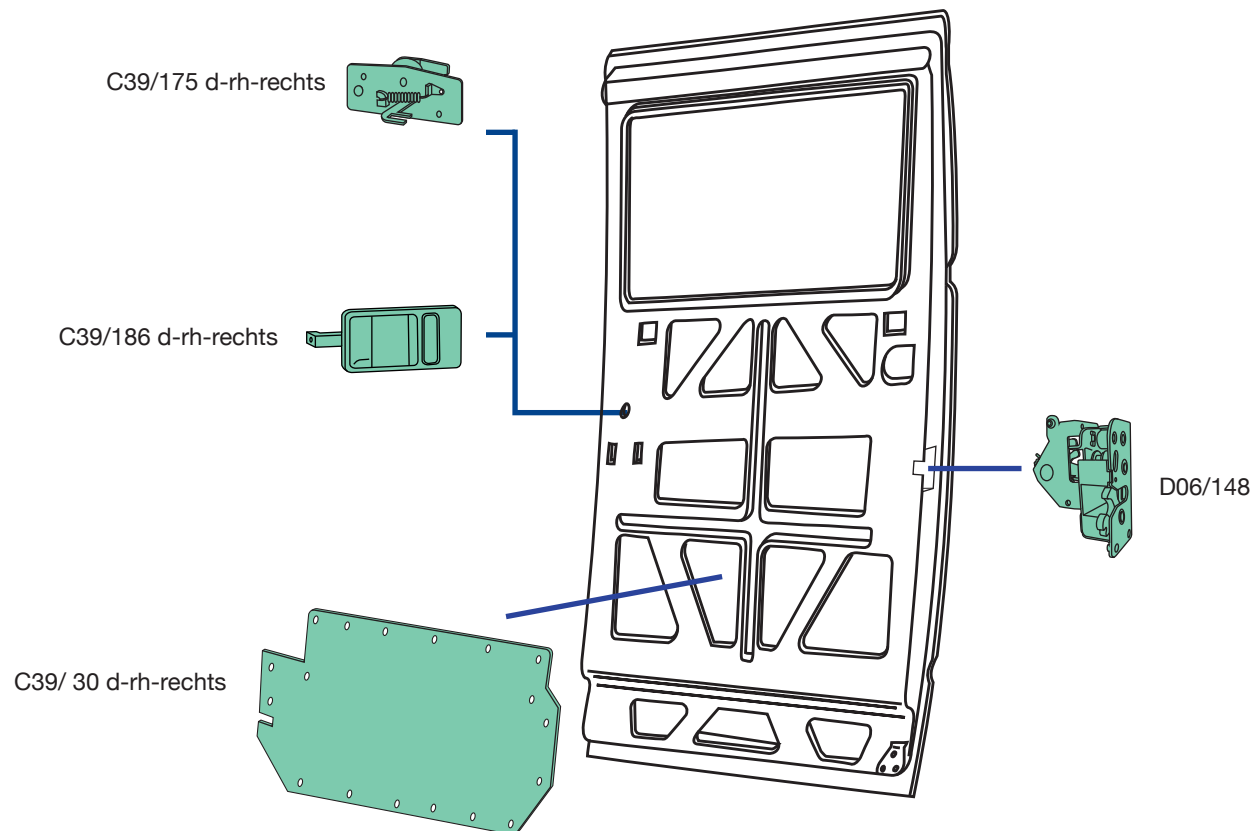

C39/ 30
O.E.M. 500329801