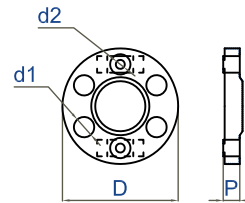

038/700

D ø 245 mm	P 40 mm
d1 nr. 6	d1 ø 43 mm
d2 nr. 2	d2 ø 19 mm
Ventilata-Ventilated-Belüftet	no-nein
Materiale-Material-Edelstahl	lamiera ^{10/10} grigio chiaro sheet ^{10/10} light grey Blech ^{10/10} hellgrau
Kg	0,490