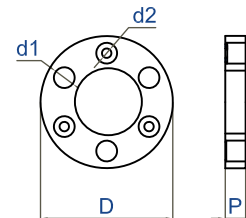

C39/700

D $\varnothing$ 248 mm	P 35 mm
d1 nr. 6	d1 $\varnothing$ 43 mm
d2 nr. 3	d2 $\varnothing$ 20 mm
Ventilata-Ventilated-Belüftet	no-nein
Materiale-Material-Edelstahl	plastica grigio scuro dark grey plastic Kunststoff dunkelgrau
Kg	0,230