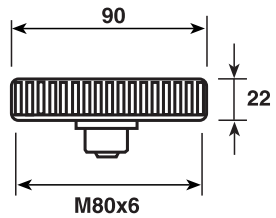

C39/670

038/678

038/670

038/675