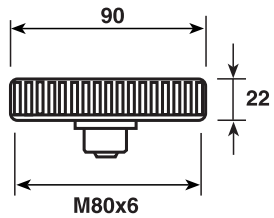

C39/670

038/678

038/670

038/675