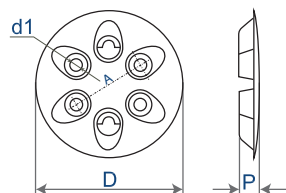

D14/705
O.E.M. 5802054275

D14/706
O.E.M. 5801804152

D14/710
O.E.M. 5801804147

D14/715
O.E.M. 5801804150

D16/705
O.E.M. 5801794827

D06/700

D ø 235 mm	P 45 mm
d1 nr. 6	d1 ø 20 mm
Ventilata-Ventilated-Belüftet	no-nein
Materiale-Material-Edelstahl	plastica, nero black, plastic Kunststoff grau
Kg	0,215