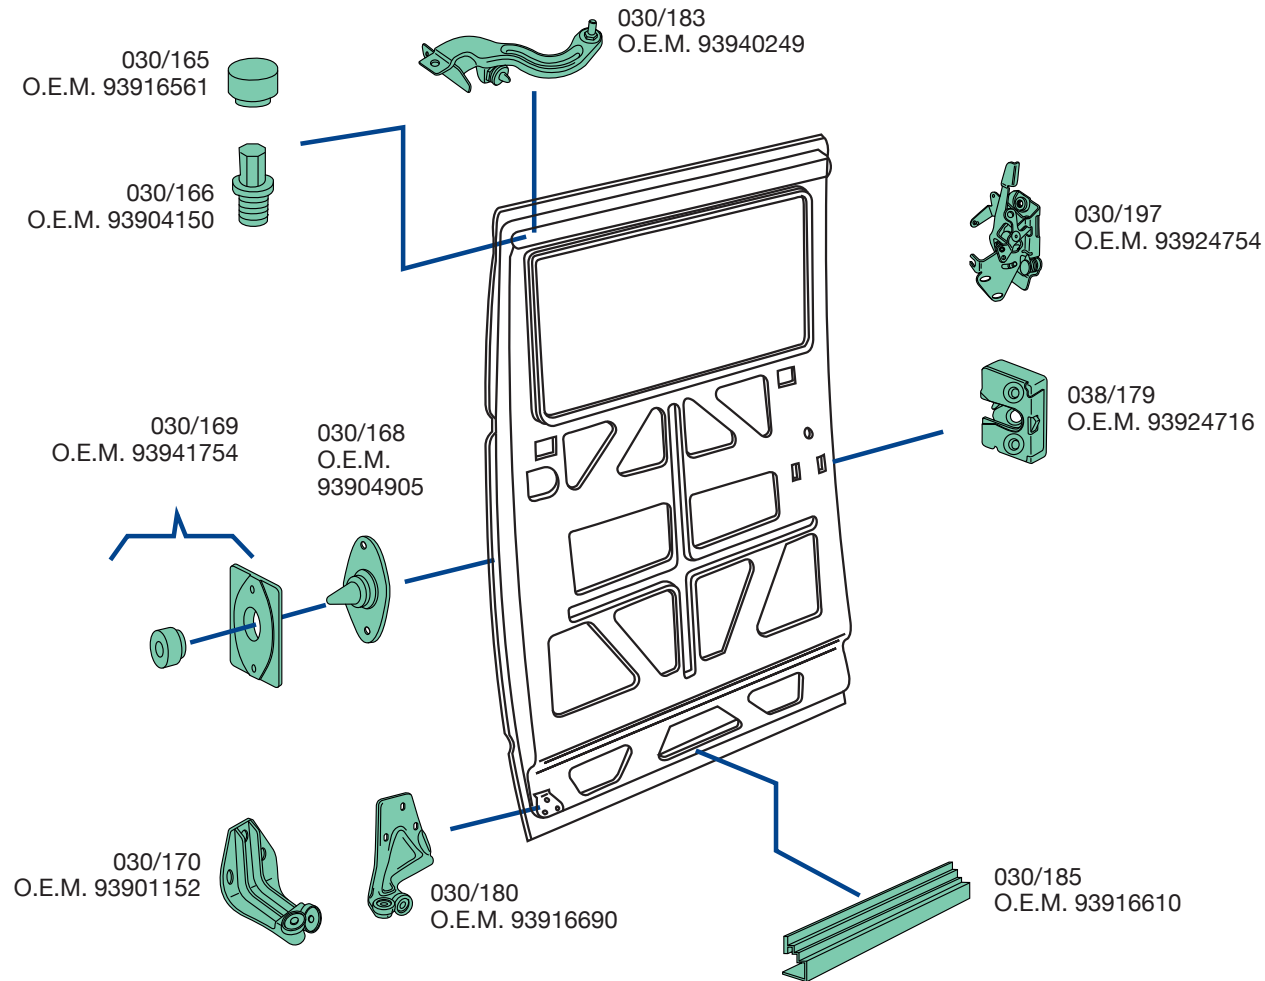

030.GRINTA DAILY FURGONE | VAN | KASTENWAGEN