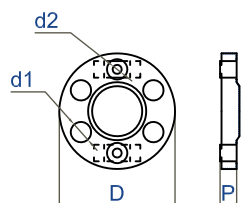

038/715

D	∅ 245 mm	P	40 mm
d1	nr. 6	d1	∅ 43 mm
d2	nr. 2	d2	∅ 19 mm
Ventilata-Ventilated-Belüftet	no-nein		
Materiale-Material-Edelstahl	lamiera^{10/10} grigio scuro sheet^{10/10} dark grey Blech^{10/10} hellgrau		
Kg	0,490