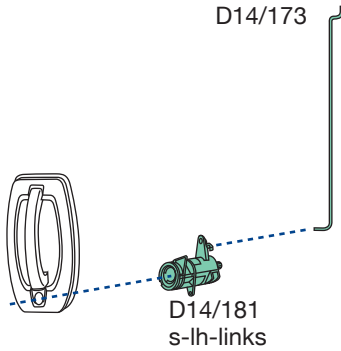

applicabile a | suitable to | verwendbar für:

D14.DAILY 2014

D14/630 d-rh-rechts | D14/631 s-lh-links

CON CONNETTORE 6 PIN
WITH CONNECTOR 6 PIN
MIT ANSCHLUSSSTUECK 6 POLIG

D14/173

D14/168 d-rh-rechts
D14/169 s-lh-links