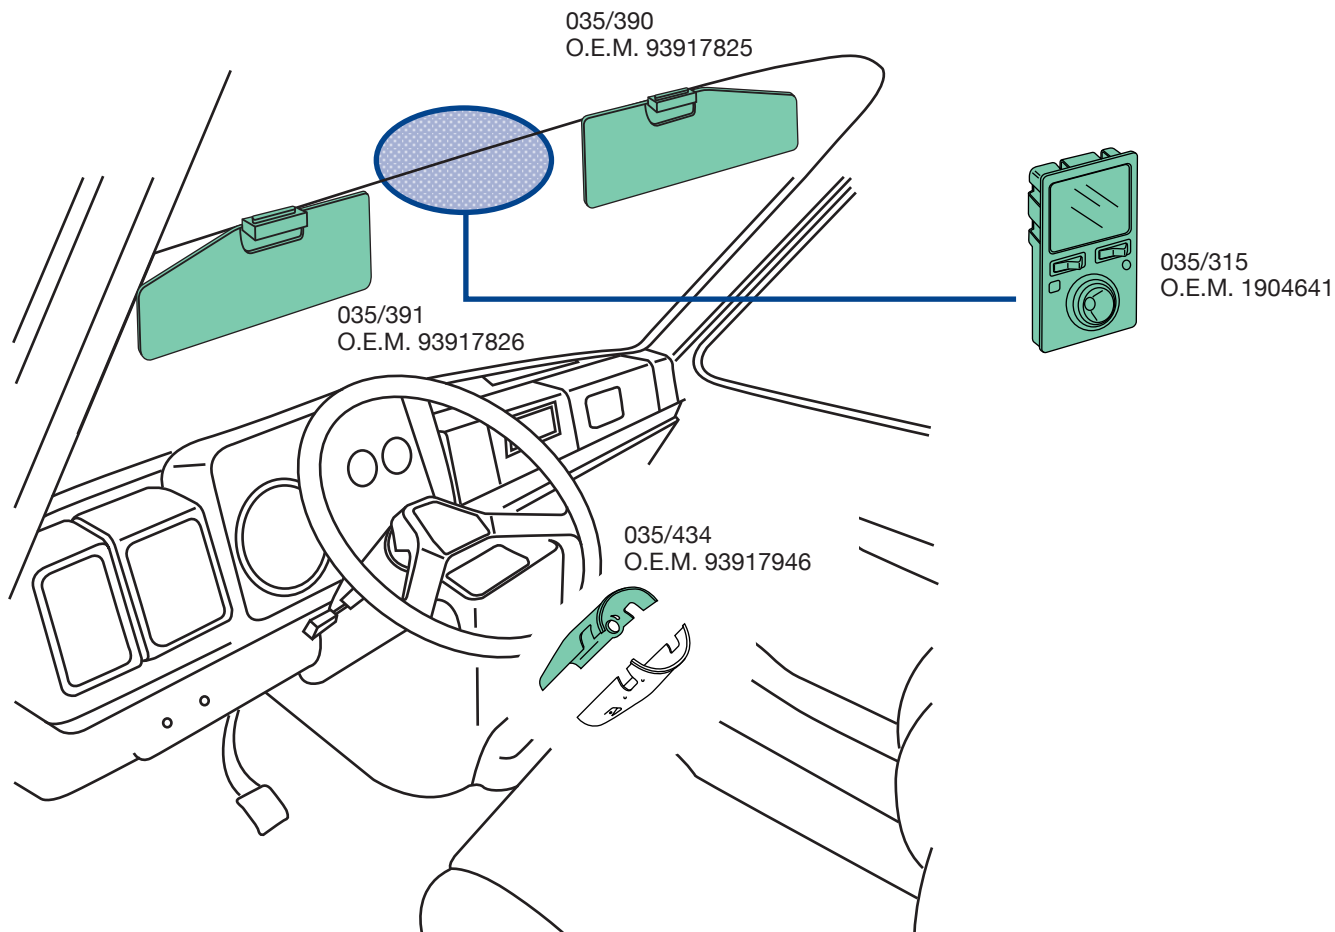

035.GRINTA DAILY