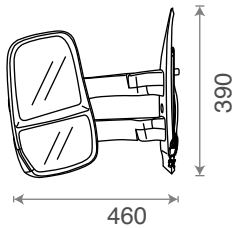

90x68 mm

applicabile a | suitable to | verwendbar für:

D14.DAILY 2014

D16/511

5802029776
(5801679491)

II (E9) 024362
205x185 mm

IV (E9) 024353
130x200 mm

applicabilità:
applicable to:
Verwendbar für