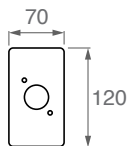

applicabile a | suitable to | verwendbar für:

038.NEW DAILY

060/520 d-rh-rechts | 060/521 s-lh-links

060/520
O.E.M. 98426076
060/521
O.E.M. 98426074