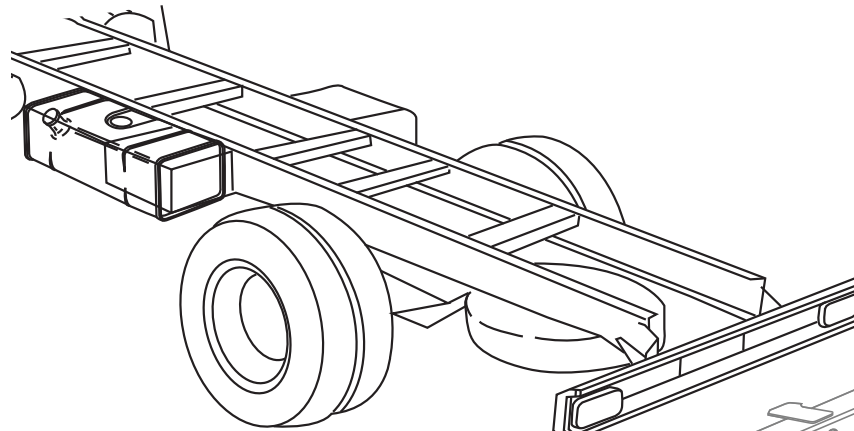

IVECO 540/120
DAILY 2.3 HPI D06/121