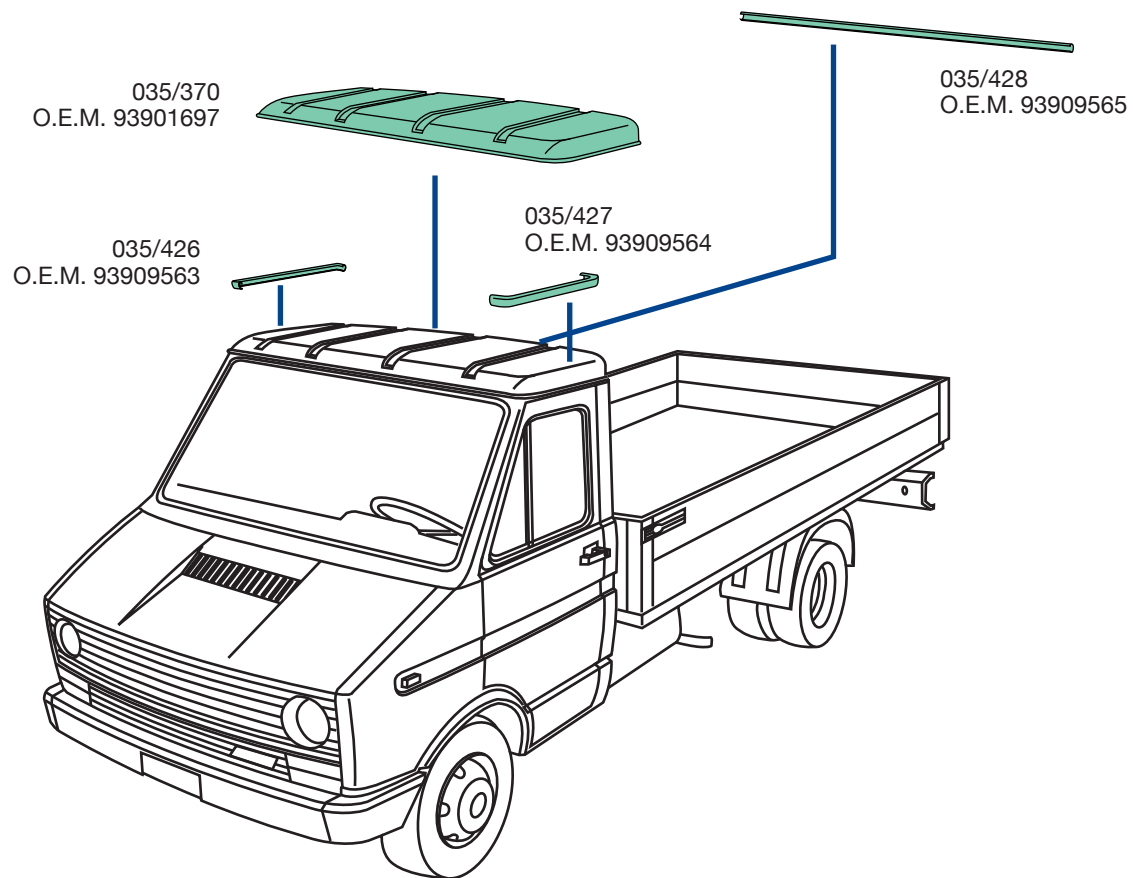

035.GRINTA DAILY