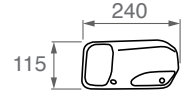

applicabile a | suitable to | verwendbar für:

C39.DAILY S2000

C39/372 d-rh-rechts | C39/373 s-lh-links 2000→2006

D16/750
plastica-plastic-Kunststoff