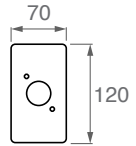

060/520 d-rh-rechts | 060/521 s-lh-links

IVECO 540/120
DAILY 2.3 HPI D06/121