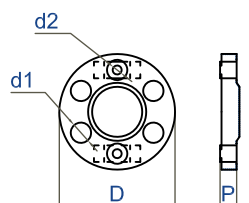

038/705
O.E.M. 99477376

038/710
O.E.M. 93820281

038/715
O.E.M. 93824507

C39/700
O.E.M. 93824452

038/700

D	∅ 245 mm	P	40 mm
d1	nr. 6	d1	∅ 43 mm
d2	nr. 2	d2	∅ 19 mm
Ventilata-Ventilated-Belüftet	no-nein		
Materiale-Material-Edelstahl	lamiera ^{10/10} grigio chiaro sheet ^{10/10} light grey Blech ^{10/10} hellgrau		
Kg	0,490		