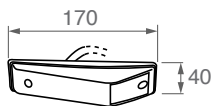

applicabile a | suitable to | verwendbar für:

038.NEW DAILY

038/372 d|s-rh|lh|rechts-links

1989→1999

038/365
O.E.M. 93923630