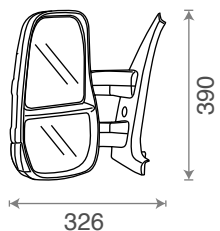

3801915

90x68 mm

applicabile a | suitable to | verwendbar für:

D12.DAILY 2012

D06/505

5802031928

II (E9) 024362
185x205 mm

IV (E9) 024353
198x128 mm