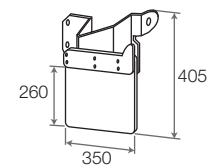

D06/115
O.E.M. 500326896