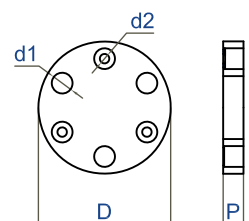

038/705

D	∅ 280 mm	P	40 mm
d1	nr. 6	d1	∅ 47 mm
d2	nr. 3	d2	∅ 19 mm
Ventilata-Ventilated-Belüftet	no-nein		
Materiale-Material-Edelstahl	plastica grigio scuro dark grey plastic Kunststoff dunkelgrau		
Kg	0,320