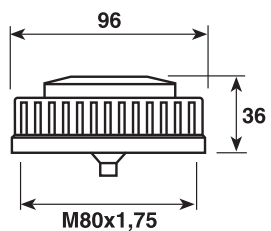

035/675

038/678