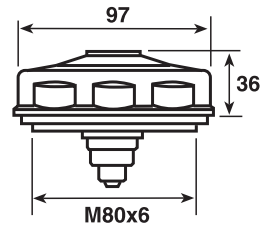

038/675

038/670
O.E.M. 2993924