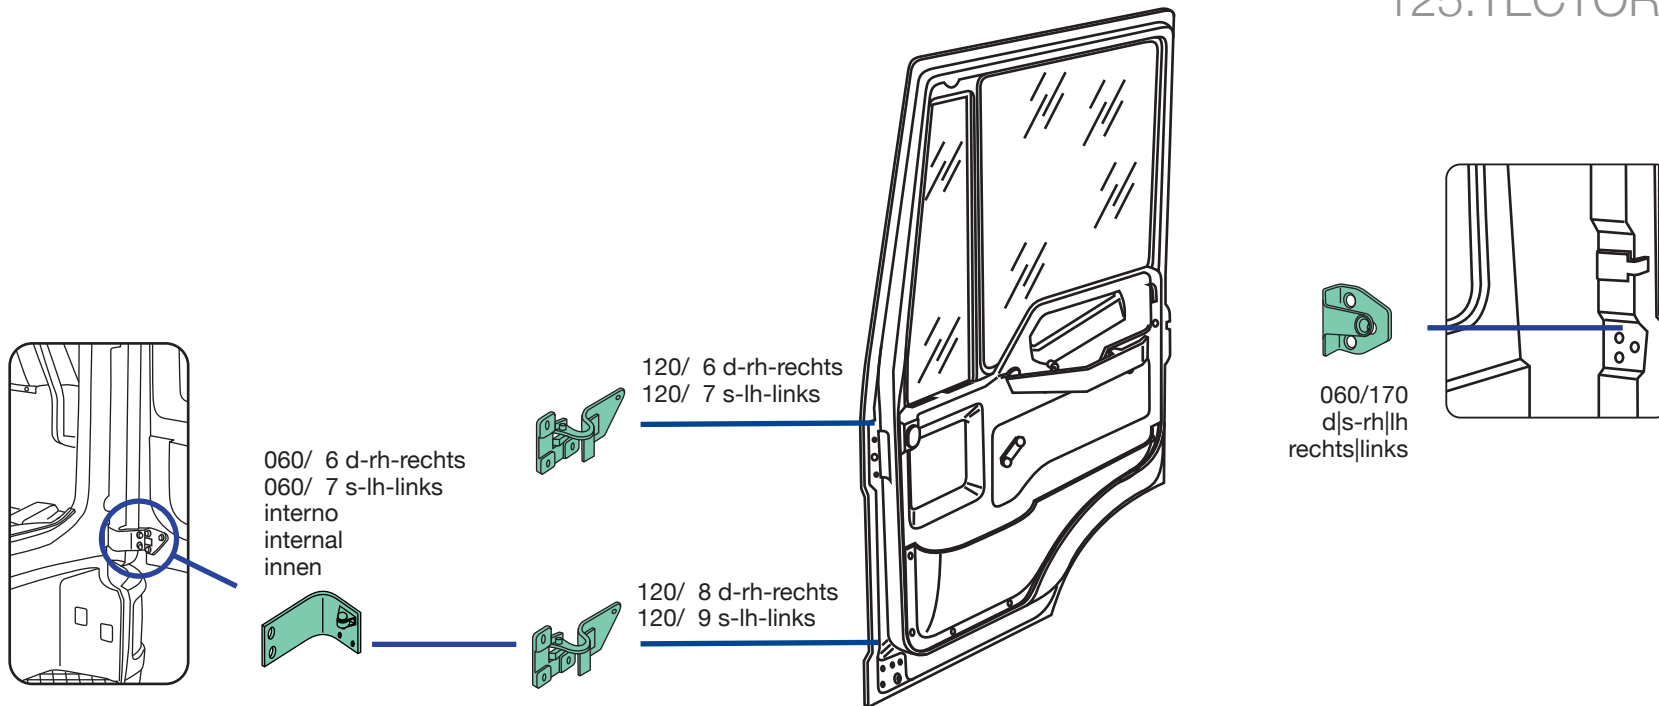

125.TECTOR RESTYLING

060/ 6
O.E.M. 99476267
060/ 7
O.E.M. 99476268