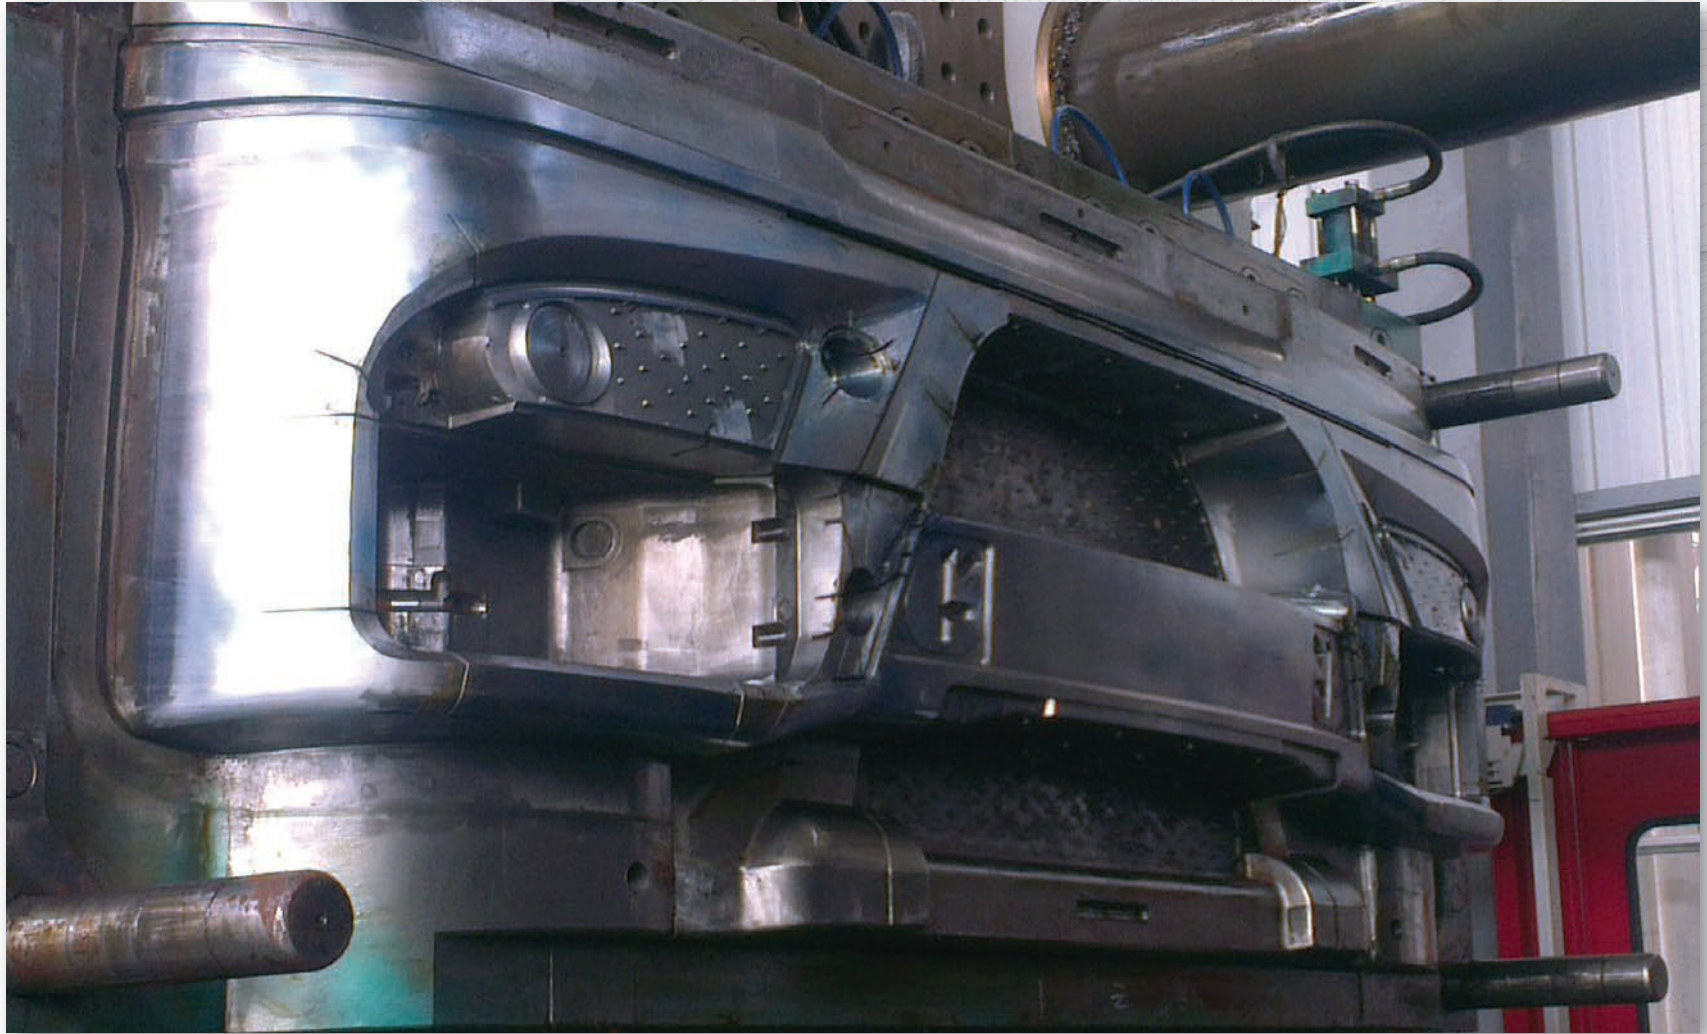

## 060/507

98472973  
(98472937)  
(98472998)

V

E3 0146657

250x 155 mm

applicabilità:  
applicable to:  
Verwendbar für

- IVECO 075. Tector Restyling
- IVECO 060. Eurocargo
- IVECO 125. Tector Restyling
- IVECO 155. Tector Restyling
- IVECO 185. Tector Restyling
- IVECO 120. Eurocargo
- IVECO 150. Eurocargo
- IVECO 240. Eurotech
- IVECO 240. Eurotrakker
- IVECO 530. AD/AT Stralis
- IVECO 545. AD/AT Trakker (E4)