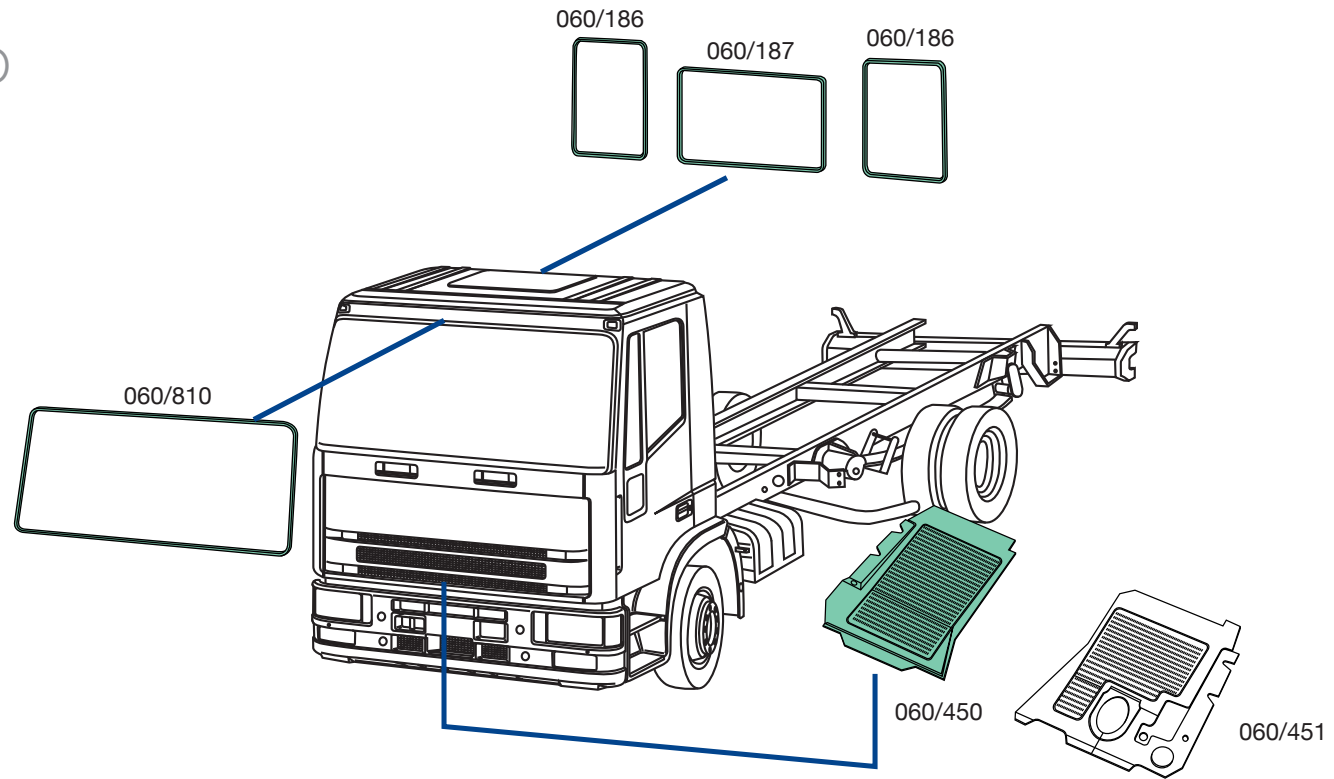

applicabile a | suitable to | verwendbar für:

120.EUROCARGO