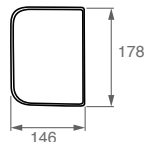

75.TECTOR RESTYLING

075/700 d-s|rh-lh|rechts-links