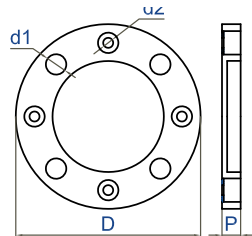

120/705

D $\varnothing$ 350 mm	P 40 mm
d1 nr. 8	d1 $\varnothing$ 50 mm
d2 nr. 4	d2 $\varnothing$ 22,5 mm
Ventilata-Ventilated-Belüftet	no-nein
Materiale-Material-Edelstahl	plastica grigio scuro plastic dark grey Kunststoff, dunkelgrau
Kg	0,500