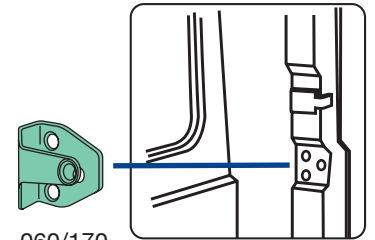

060/ 6 d-rh-rechts
060/ 7 s-lh-links
interno
internal
innen

120/ 6 d-rh-rechts
120/ 7 s-lh-links

120/ 8 d-rh-rechts
120/ 9 s-lh-links

060/170
d|s-rh||h-rechts|links