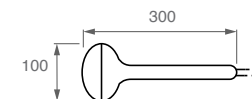

075/402
O.E.M. 504049106
075/403
O.E.M. 504049105