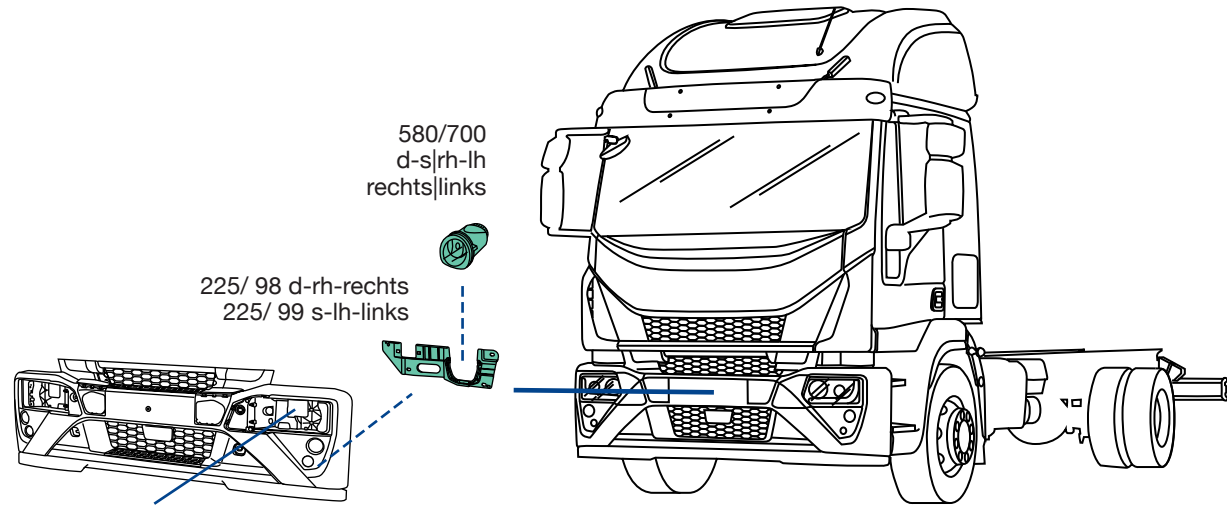

# 225.EUROCARGO 2015

195/600 d-rh-rechts | 195/601 s-lh-links 2015→

SENZA CENTRALINA - WITHOUT CONTROL UNIT - OHNE STEUERUNG

560/600 d-rh-rechts | 560/601 s-lh-links 2015→

580/700 d-s|rh-lh|rechts-links 2015→