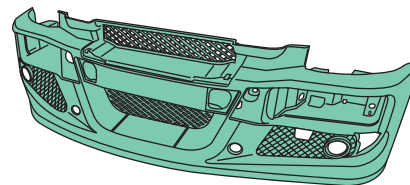

135/ 96
H. 560 mm