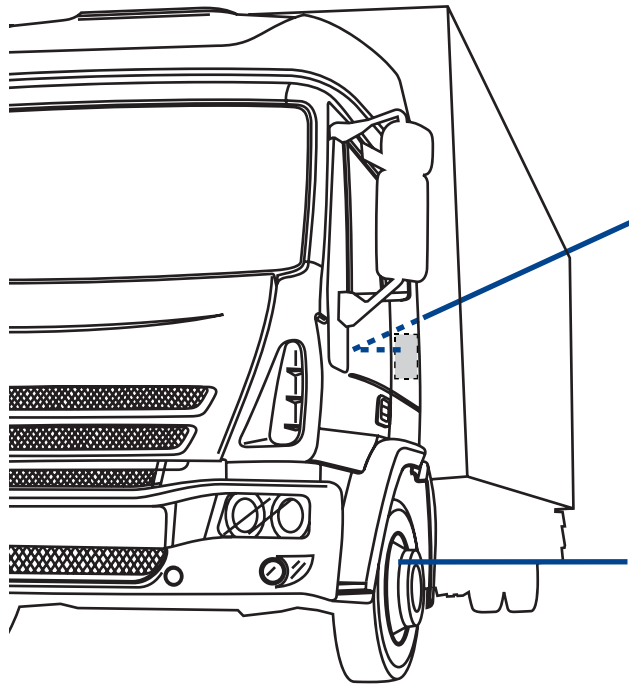

applicabile a | suitable to | verwendbar für:

95.EUROCARGO 2008