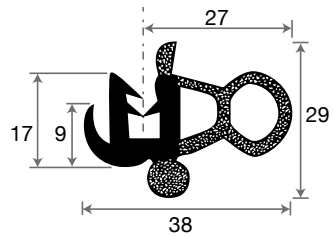

## 060/191

060/190  
d|s-rh|lh-rechts|links  
spezzone 4500 mm  
piece 4500 mm  
piece-Stk. 4500 mm  
075/190 d|s-rh|lh  
rechts|links  
intero  
uncut  
in einen Stück

060/191  
d|s-rh|lh  
rechts|links