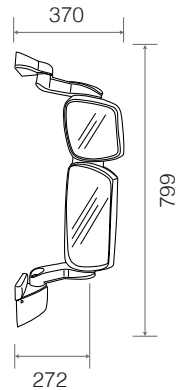

IV (E4) 024099
192x206 mm

applicabilità:
applicable to:
Verwendbar für

- IVECO 195. Eurocargo 2015
- IVECO 095. Eurocargo 2008
- IVECO 075. Tector Restyling 04/2006→
- IVECO 225. Eurocargo 2015
- IVECO 135. Eurocargo 2008
- IVECO 125. Tector Restyling 04/2006→
- IVECO 155. Tector Restyling 04/2006→
- IVECO 540. AS Stralis 04/2006→