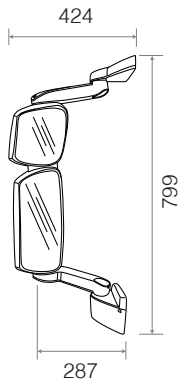

IV (E4) 024099
191x206 mm

applicabilità:
applicable to:
Verwendbar für

- IVECO 195. Eurocargo 2015
- IVECO 095. Eurocargo 2008
- IVECO 075. Tector Restyling 04/2006→
- IVECO 225. Eurocargo 2015
- IVECO 135. Eurocargo 2008
- IVECO 125. Tector Restyling 04/2006→
- IVECO 155. Tector Restyling 04/2006→
- IVECO 530. AD/AT Stralis 04/2006→
- IVECO 545. AD/AT Trakker 04/2006→