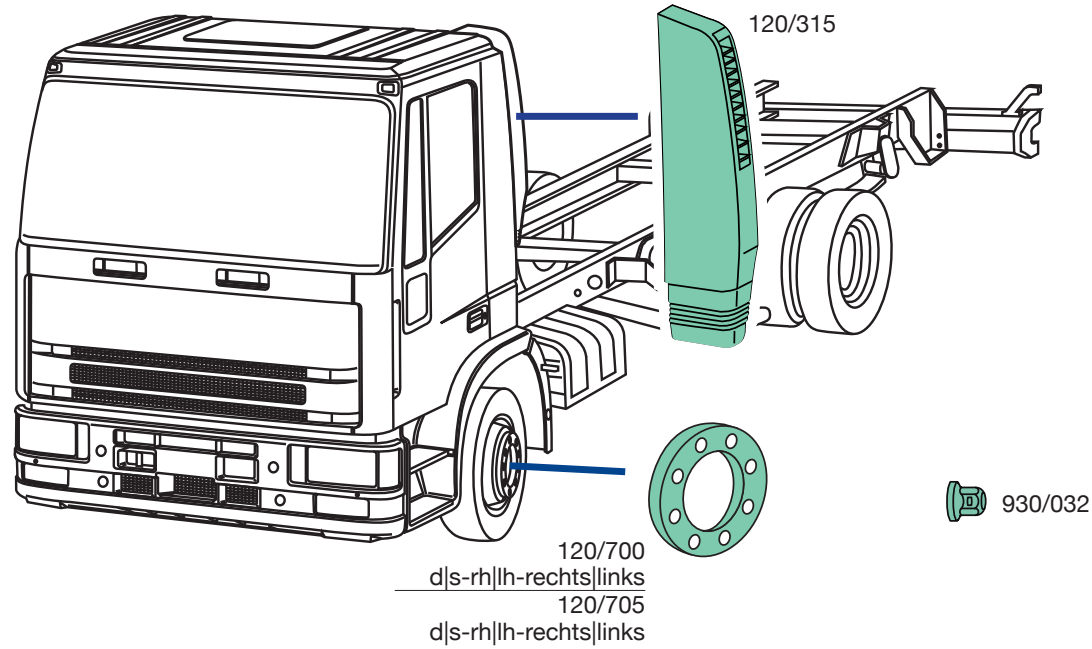

applicabile a | suitable to | verwendbar für:

120.EUROCARGO