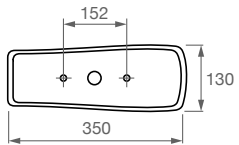

PRP/993 d-s|rh-lh|rechts-links

mm 210

225/630 d-rh-rechts | 225/631 s-lh-links

AMP 6 PIN

225/633 s-lh-links

CON LUCE TARGA  
WITH NUMBER PLATE LIGHT  
KENNZEICHENLEUCHE

AMP 7 PIN

**225/630**  
O.E.M. 5801426894  
**225/631**  
O.E.M. 5801426889