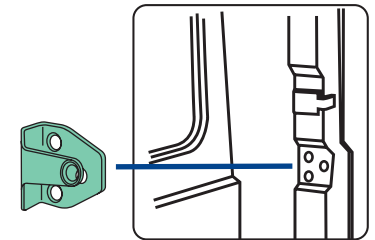

060/170
d|s-rh|lh-rechts|links