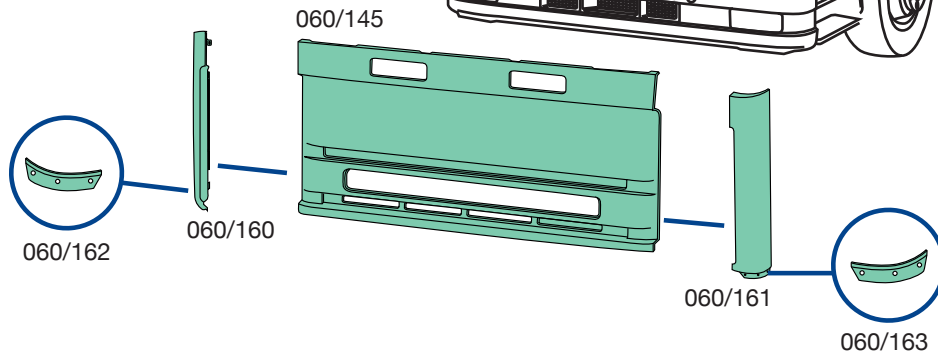

applicabile a | suitable to | verwendbar für:

150.EUROCARGO

060/145
O.E.M. 504110983