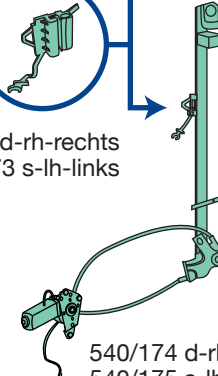

# 125.TECTOR RESTYLING

060/174 d-rh-rechts  
060/175 s-lh-links  
elettrico, con motorino  
electric, with motor  
elektrisch, mit Motor

540/172 d-rh-rechts  
540/173 s-lh-links

075/172 d-rh-rechts  
075/173 s-lh-links