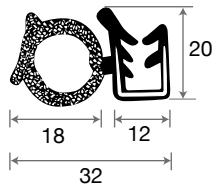

## 060/191

060/190  
d|s-rh|lh-rechts|links  
spezzone 4500 mm  
piece 4500 mm  
piece-Stk. 4500 mm  
075/190 d|s-rh|lh  
rechts|links  
intero  
uncut  
in einen Stück

060/191  
d|s-rh|lh  
rechts|links