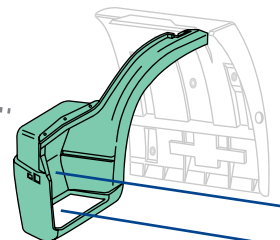

060/215
d|s-rh|lh
rechts|links

120/217
d|s-rh|lh
rechts|links

120/200 d-rh-rechts
120/201 s-lh-links
grigio chiaro, senza aletta
light grey, without flap
hellgrau mit Wulst

120/204 d-rh-rechts
120/205 s-lh-links
grigio scuro, senza aletta
dark grey, without flap
dunkelgrau ohne Wulst