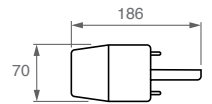

075/135 d-s|rh-lh|rechts-links

2003→