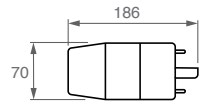

135/130 d-rh-rechts | 135/131 s-lh-links

2013→

mm 190