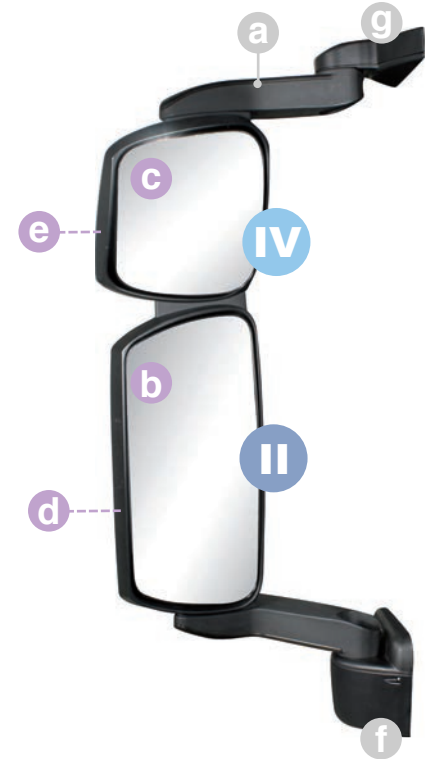

## 560/503

5801765315  
(5801580228)  
(5801336285)  
(504370048)  
(504150538)

**II** (E4) 024098  
181x371 mm

**IV** (E4) 024099  
191x206 mm

applicabilità:  
applicable to:  
Verwendbar für

- IVECO 195. Eurocargo 2015
- IVECO 095. Eurocargo 2008
- IVECO 075. Tector Restyling 04/2006→
- IVECO 225. Eurocargo 2015
- IVECO 135. Eurocargo 2008
- IVECO 125. Tector Restyling 04/2006→
- IVECO 155. Tector Restyling 04/2006→
- IVECO 530. AD/AT Stralis 04/2006→
- IVECO 545. AD/AT Trakker 04/2006→