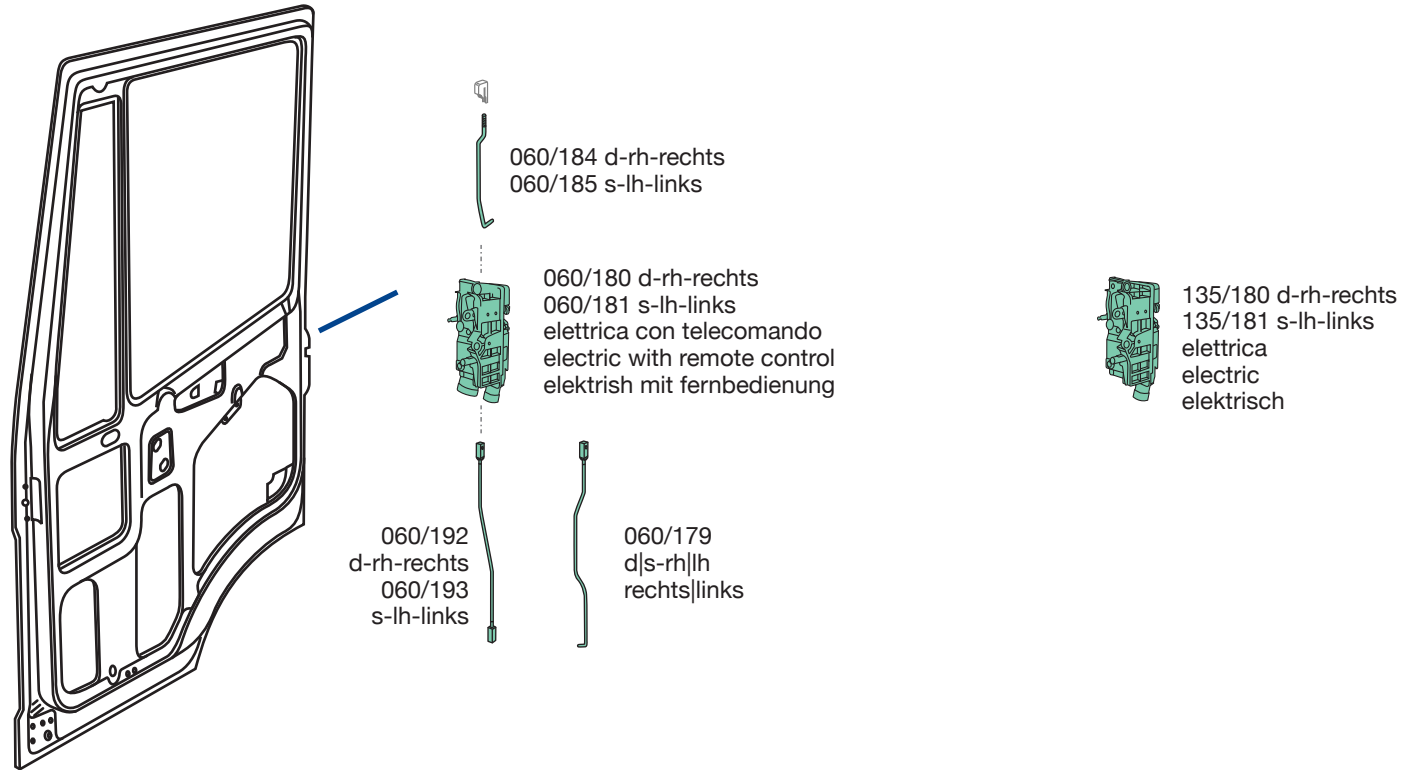

95.EUROCARGO 2008