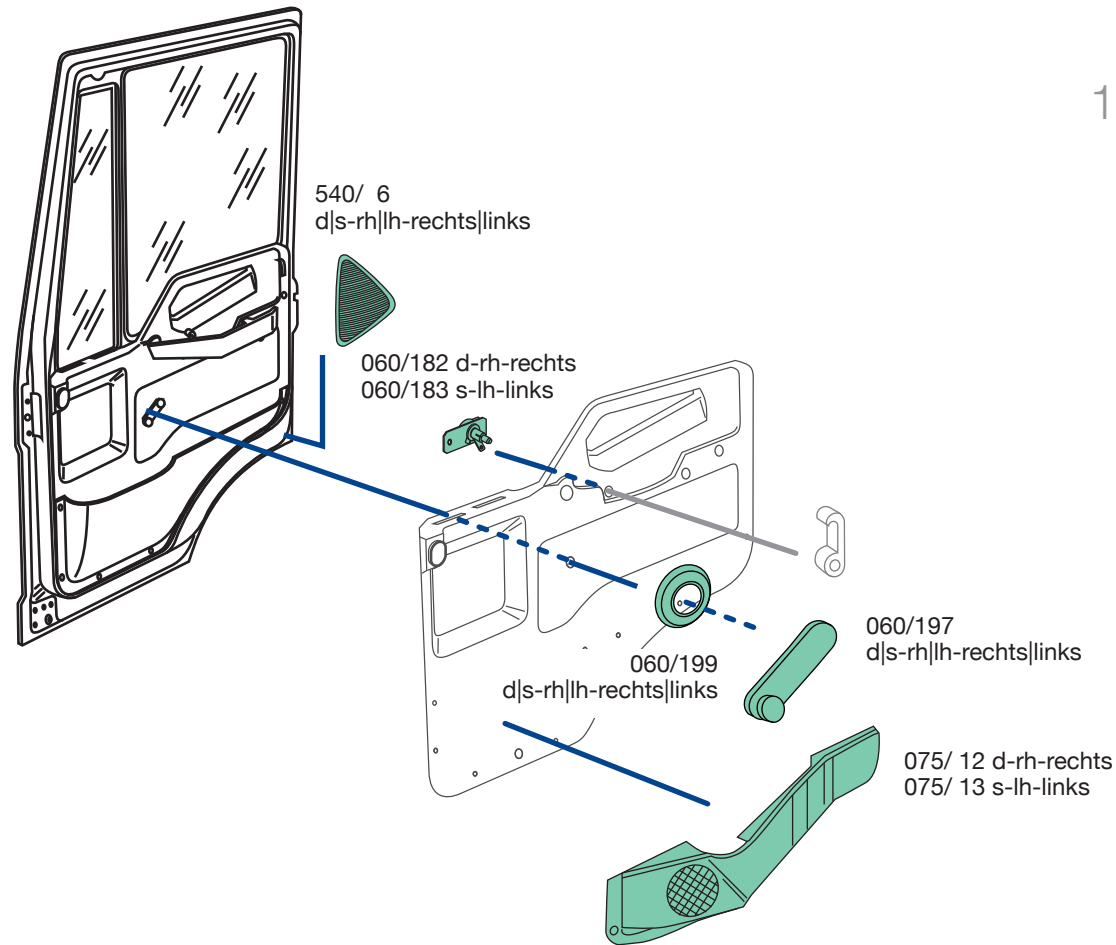

155-185.TECTOR RESTYLING

060/182
O.E.M. 98407727
060/183
O.E.M. 98407726