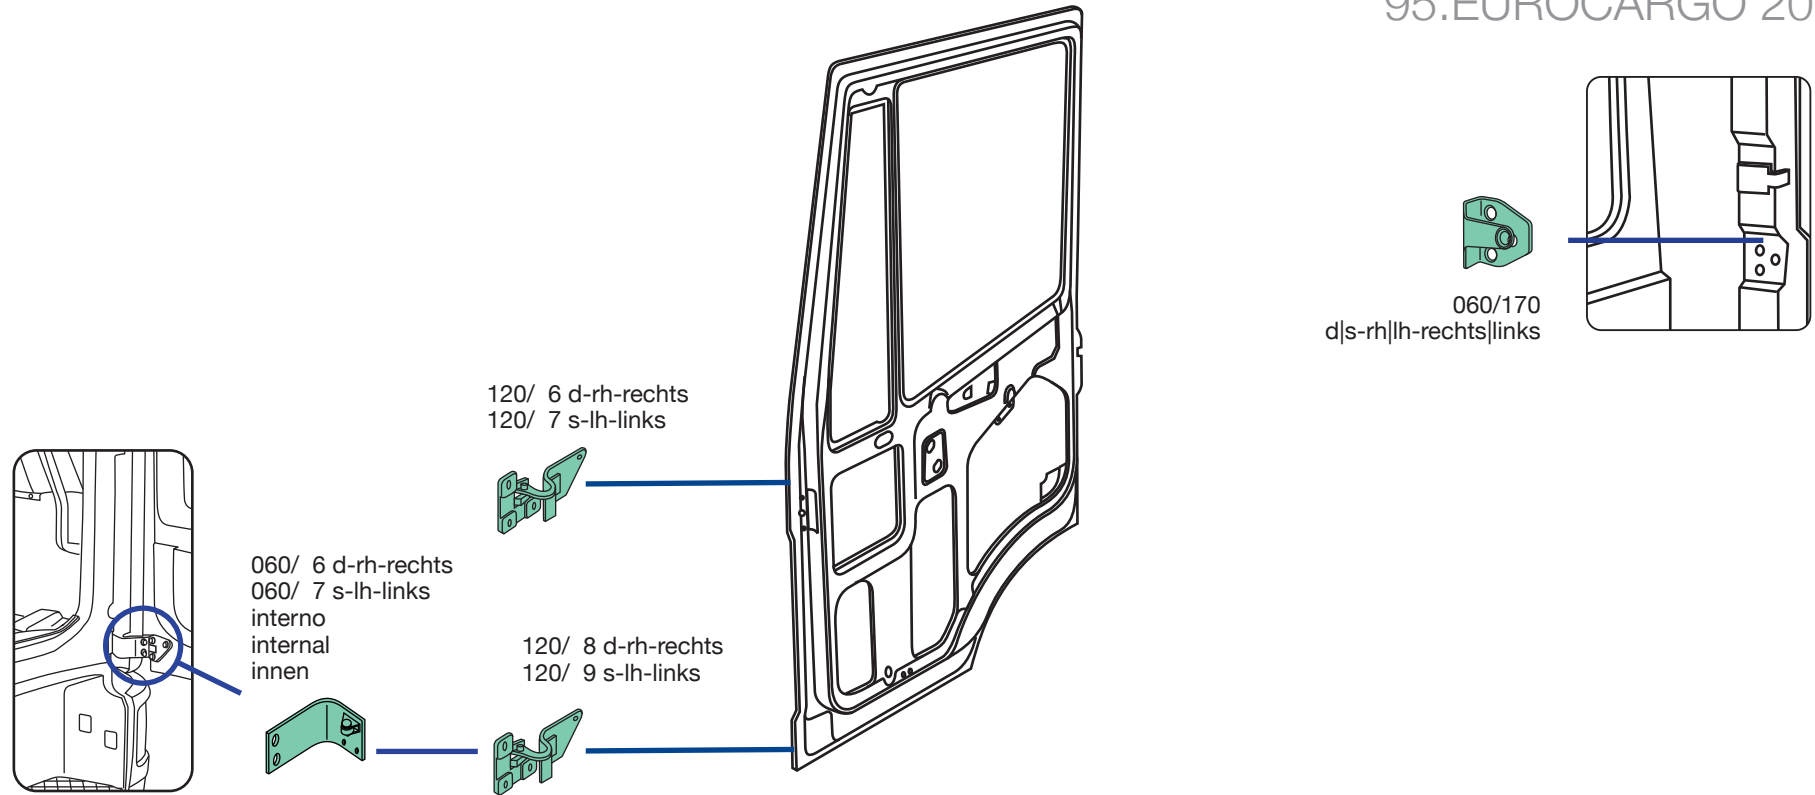

95.EUROCARGO 2008

060/ 6
O.E.M. 99476267
060/ 7
O.E.M. 99476268