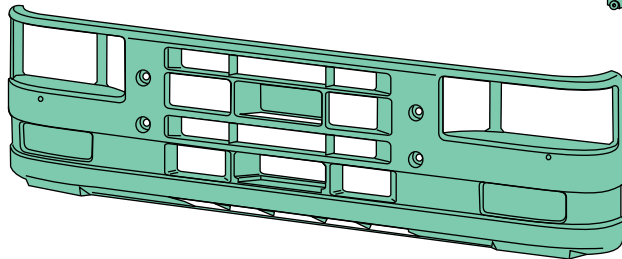

150/ 95
grigio scuro-dark grey-dunkelgrau