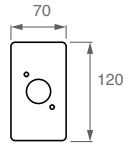

060/520 d-rh-rechts | 060/521 s-lh-links