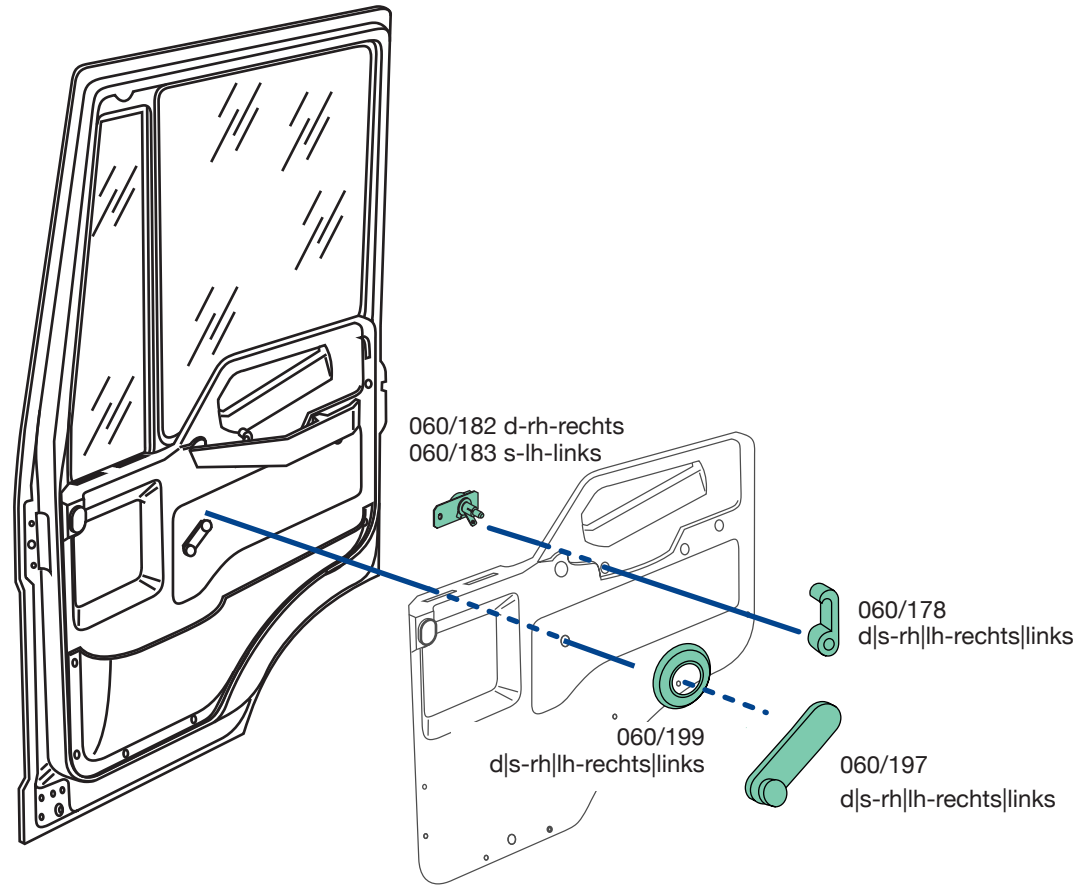

applicabile a | suitable to | verwendbar für:

60.EUROCARGO