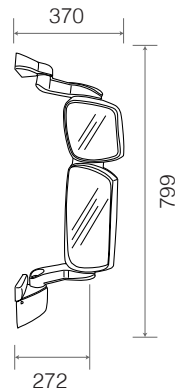

## 560/500

5801765196  
(5801580202)  
(5801334610)  
(504369961)  
(504150527)

II (E4) 024098  
181x371 mm

IV (E4) 024099  
192x206 mm

applicabilità:  
applicable to:  
Verwendbar für

- IVECO 195. Eurocargo 2015
- IVECO 095. Eurocargo 2008
- IVECO 075. Tector Restyling 04/2006→
- IVECO 225. Eurocargo 2015
- IVECO 135. Eurocargo 2008
- IVECO 125. Tector Restyling 04/2006→
- IVECO 155. Tector Restyling 04/2006→
- IVECO 540. AS Stralis 04/2006→