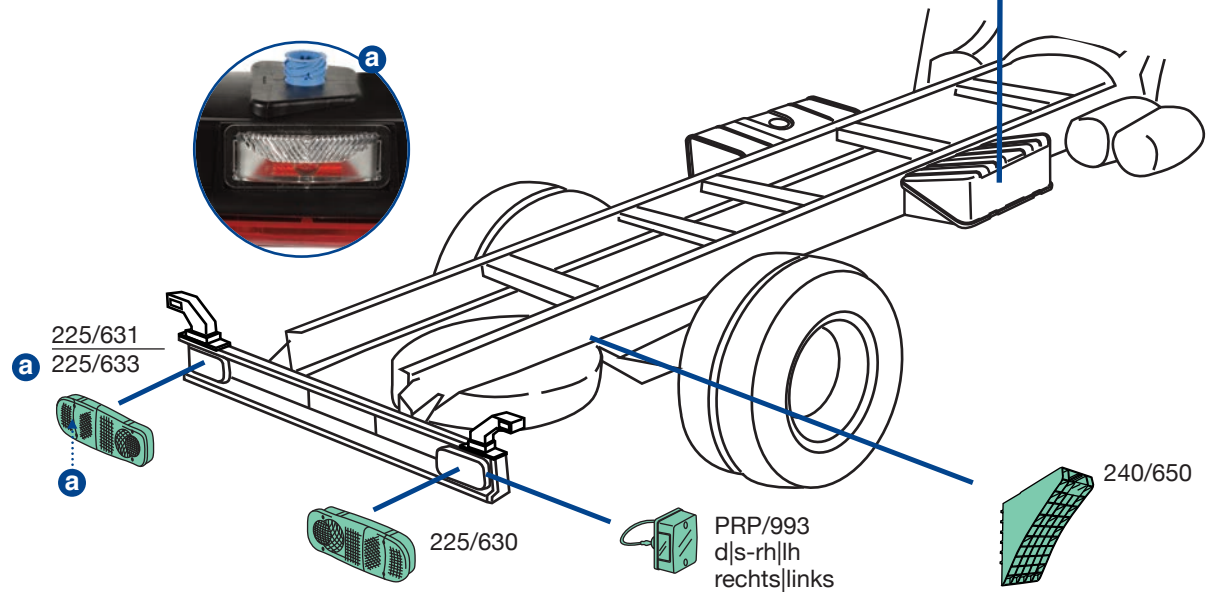

225/633 s-lh-links