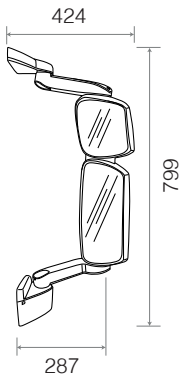

IV (E4) 024099
192x206 mm

applicabilità:
applicable to:
Verwendbar für

- IVECO 195. Eurocargo 2015
- IVECO 095. Eurocargo 2008
- IVECO 075. Tector Restyling 04/2006→
- IVECO 225. Eurocargo 2015
- IVECO 135. Eurocargo 2008
- IVECO 125. Tector Restyling 04/2006→
- IVECO 155. Tector Restyling 04/2006→
- IVECO 530. AD/AT Stralis 04/2006→
- IVECO 545. AD/AT Trakker 04/2006→