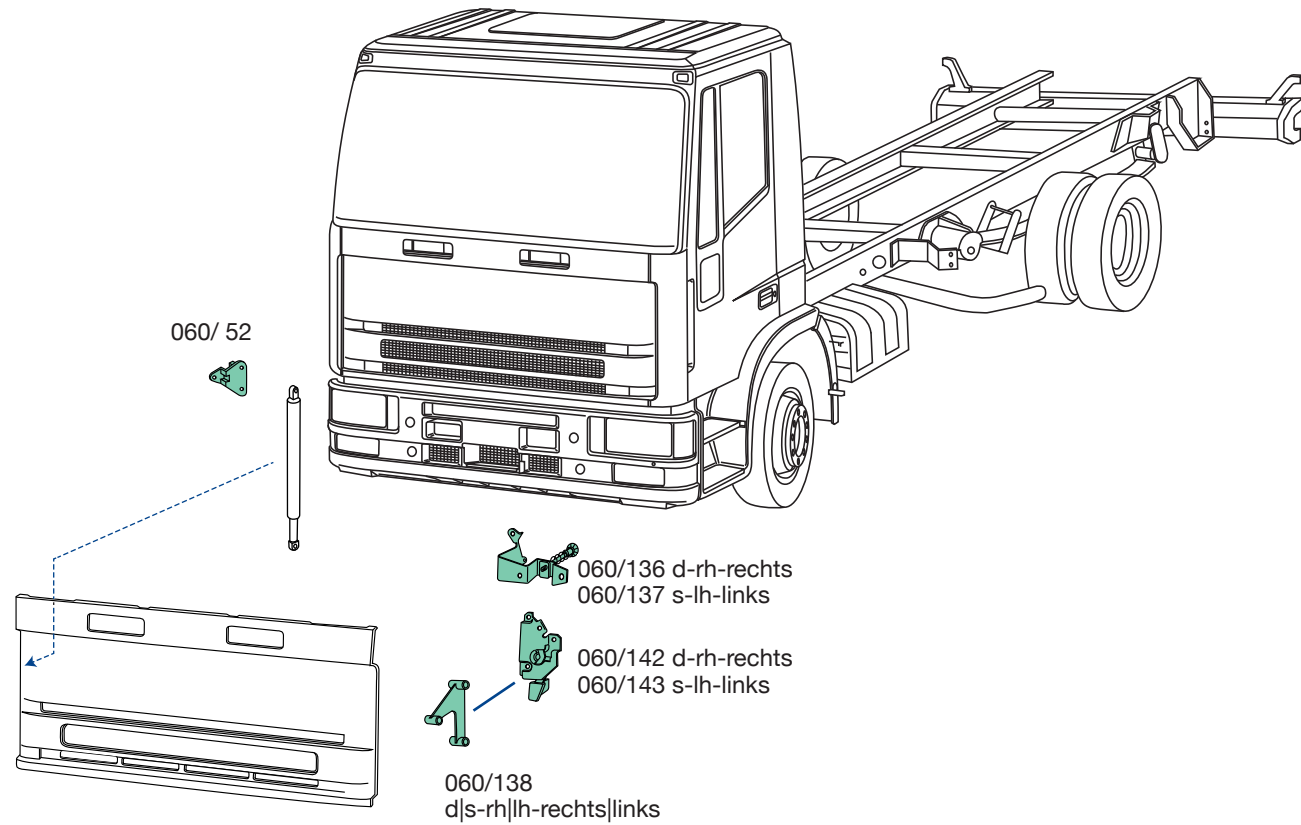

applicabile a | suitable to | verwendbar für:

120.EUROCARGO

060/ 52
O.E.M. 98413883