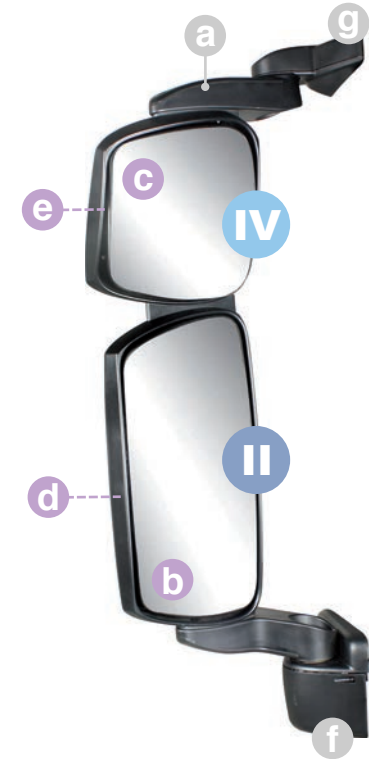

## 560/501

5801765195  
(5801580201)  
(5801334614)  
(504369910)  
(504150526)

**II** (E4) 024098  
181x371 mm

**IV** (E4) 024099  
192x206 mm

applicabilità:  
applicable to:  
Verwendbar für

- IVECO 195. Eurocargo 2015
- IVECO 095. Eurocargo 2008
- IVECO 075. Tector Restyling 04/2006→
- IVECO 225. Eurocargo 2015
- IVECO 135. Eurocargo 2008
- IVECO 125. Tector Restyling 04/2006→
- IVECO 155. Tector Restyling 04/2006→
- IVECO 540. AS Stralis 04/2006→