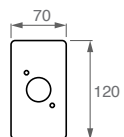

060/520 d-rh-rechts | 060/521 s-lh-links

240/540 d-s|rh-lh|rechts-links

mm 325