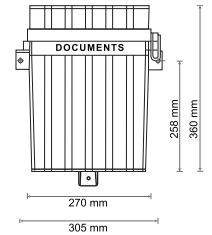

PDS/360

095/700
O.E.M. 5802190311