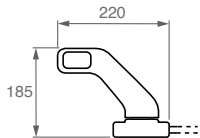

060/510 d-rh-rechts | 060/511 s-lh-links

mm 530

075/610 d-rh-rechts | 075/611 s-lh-links

mm 530

060/520 d-rh-rechts | 060/521 s-lh-links

240/540 d-s|rh-lh|rechts-links

mm 325

060/510
075/610

240/540
d|s-rh|lh
rechts|links

060/521

060/520

060/511
075/611

240/540
d|s-rh|lh
rechts|links

240/650

060/510
O.E.M. 99441740
060/511
O.E.M. 99441739

060/520
O.E.M. 98426076
060/521
O.E.M. 98426074

075/610
O.E.M. 500316554
075611
O.E.M. 500316555

240/540
O.E.M. 99442325

240/650
O.E.M. 99430053