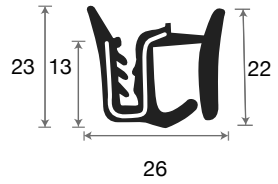

075/112 - 075/113

060/112 - 060/113