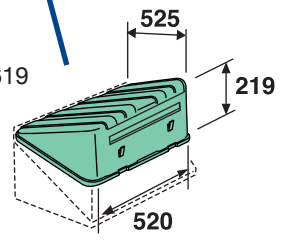

060/510
O.E.M. 99441740
060/511
O.E.M. 99441739