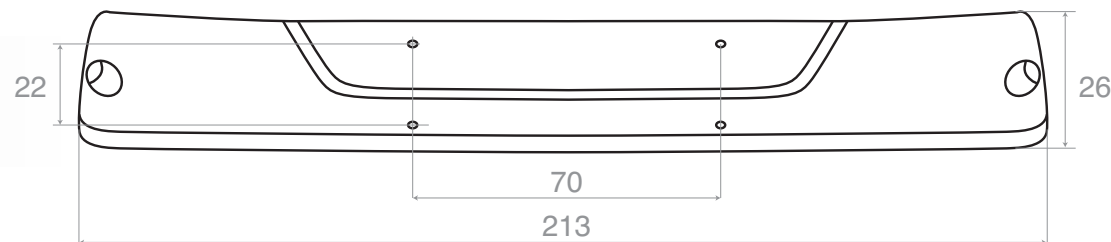

075/400 504067744* tetto alto | high roof | hohes Dach
504061726* tetto basso | low roof | niedriges Dach

materiale | material | material PMMA - Acrylglas

peso | weight | Gewicht 4,055 Kg

applicabilità | suitable to | für
IVECO 075.Tector restyling
IVECO 125.Tector restyling
IVECO 155.Tector restyling
IVECO 095.Eurocargo 2008
IVECO 135.Eurocargo 2008

* L'OEM fornisce kit completo (visiera+luci+staffe). COVIND fornisce singolarmente ogni elemento
* OEM supplies the complete kit (sun visor+lights+brackets). COVIND supplies each single item
* OEM liefert den kompletten Satz (Sonnenblende+Lichte+Bügel). COVIND liefert jedes Einzelteil