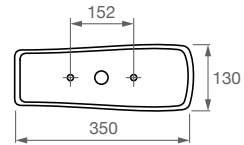

225/633 s-lh-links