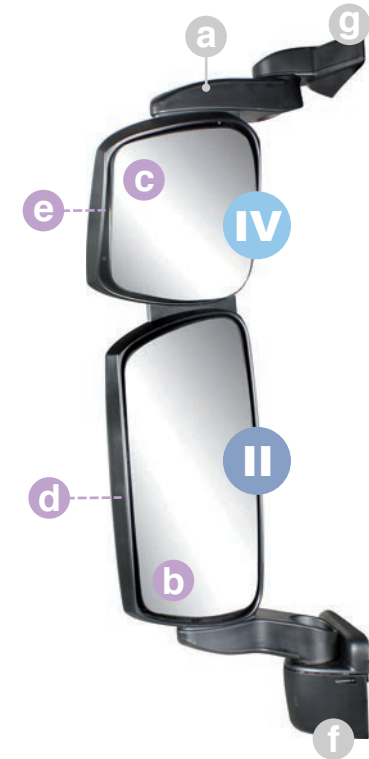

## 560/501

5801765195  
 (5801580201)  
 (5801334614)  
 (504369910)  
 (504150526)

**II** E4 024098  
 181x371 mm

**IV** E4 024099  
 192x206 mm

applicabilità:  
 applicable to:  
 Verwendbar für

- IVECO 195. Eurocargo 2015
- IVECO 095. Eurocargo 2008
- IVECO 075. Tector Restyling 04/2006→
- IVECO 225. Eurocargo 2015
- IVECO 135. Eurocargo 2008
- IVECO 125. Tector Restyling 04/2006→
- IVECO 155. Tector Restyling 04/2006→
- IVECO 540. AS Stralis 04/2006→