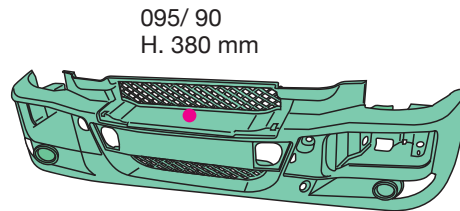

applicabile a | suitable to | verwendbar für:

95.EUROCARGO 2008

095/ 90
O.E.M. 5801797825