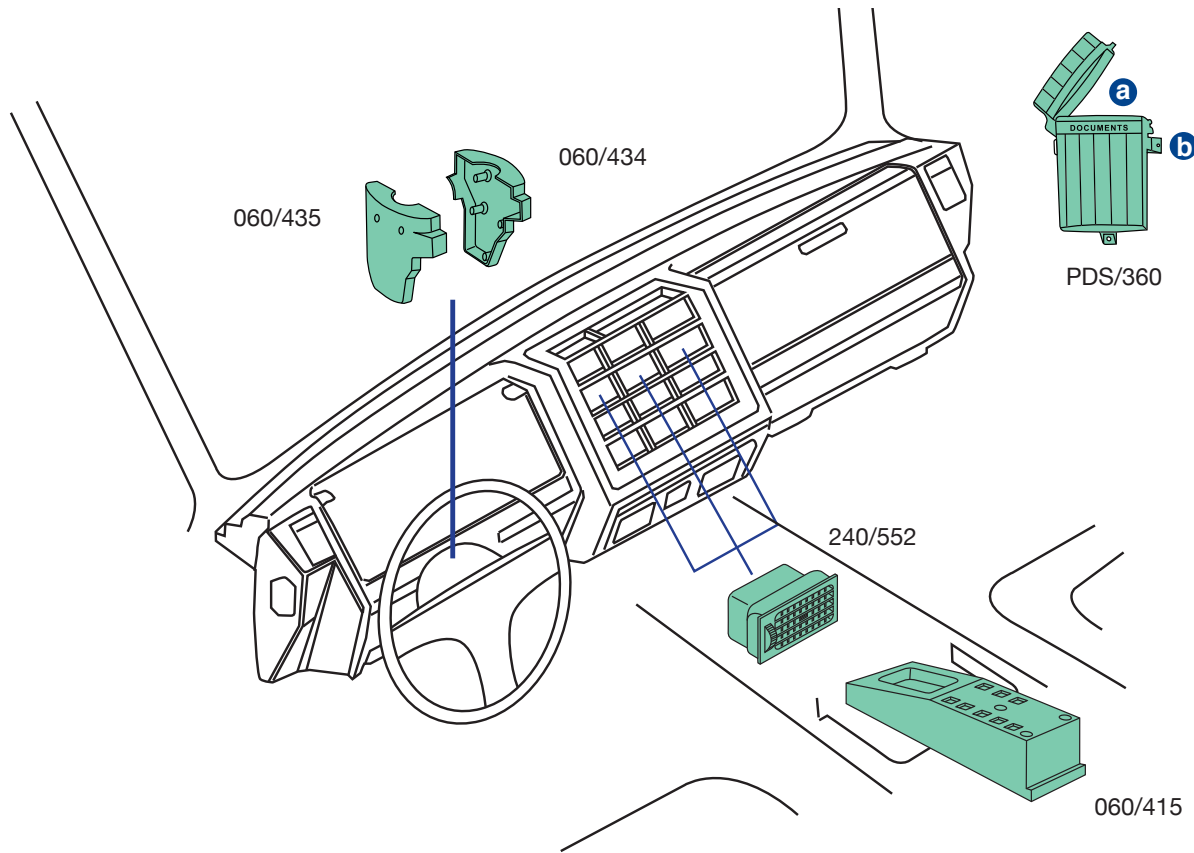

applicabile a | suitable to | verwendbar für:

120.EUROCARGO