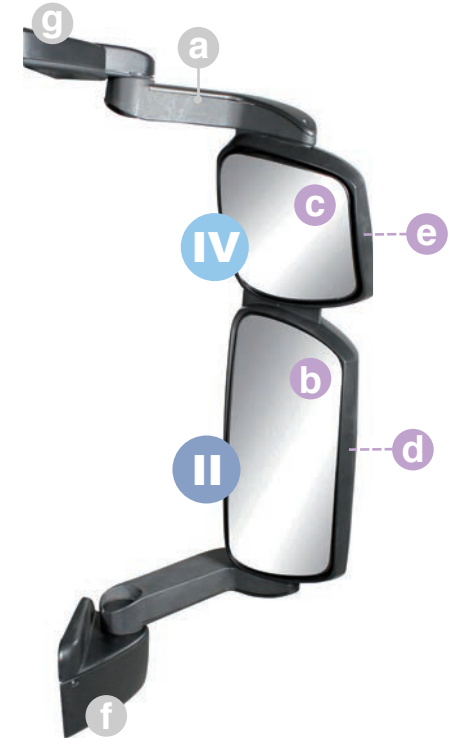

## 560/502

5801765318  
(5801580230)  
(5801336298)  
(504370055)  
(504150539)

II (E4) 024098  
181x371 mm

IV (E4) 024099  
192x206 mm

applicabilità:  
applicable to:  
Verwendbar für

- IVECO 195. Eurocargo 2015
- IVECO 095. Eurocargo 2008
- IVECO 075. Tector Restyling 04/2006→
- IVECO 225. Eurocargo 2015
- IVECO 135. Eurocargo 2008
- IVECO 125. Tector Restyling 04/2006→
- IVECO 155. Tector Restyling 04/2006→
- IVECO 530. AD/AT Stralis 04/2006→
- IVECO 545. AD/AT Trakker 04/2006→