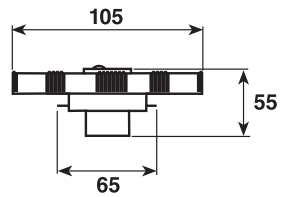

560/670

550/675

550/675

560/670

GAS DI SCARICO CON OSSIDI DI AZOTO
EXHAUST GAS WITH NITRIC
ABGAS MIT STICKSTOFFOXID

CATALIZZATORE SCR
SCR KAT
SCR KATALYSATOR

SERBATOIO ADBLUE
ADBLUE TANK
ADBLUE TANK

AZOTO + ACQUA
VERSO L'AMBIENTE ESTERNO
AZOTE + WATER
THE EXTERNAL ENVIRONMENT
NITROGEN + WASSER IN DIE ÄUSSERE
UMGEBUNG

AMMONIACA + VAPORE ACQUEO + OSSIDI DI AZOTO
AMMONIA + STEAM + NITRIC OXIDE TOWARD
AMMONIAK + WASSERDAMPF + STICKSTOFFOXID5

550/675
O.E.M. 500025779

560/670
O.E.M. 500025779