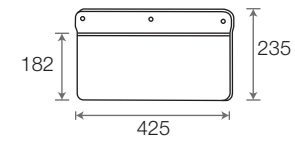

# 155-185.TECTOR RESTYLING

540/450

540/222  
d|s-rh||h-rechts|links

125/320 d-rh-rechts  
125/321 s-lh-links  
senza aletta  
without flap  
ohne Wulst

950/300  
d|s-rh||h-rechts|links

950/300

125/320  
O.E.M. 504055136  
125/321  
O.E.M. 504055137