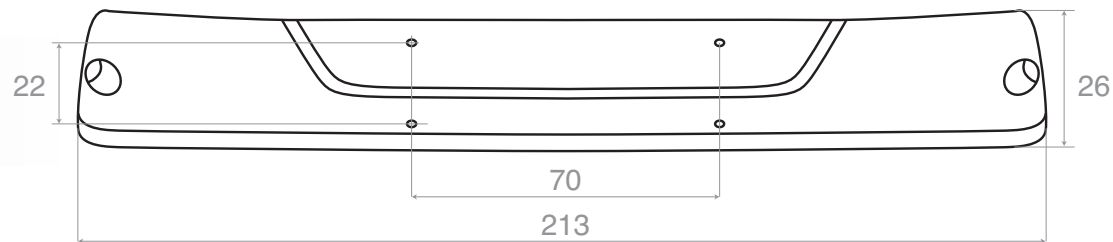

075/400 504067744* tetto alto | high roof | hohes Dach
504061726* tetto basso | low roof | niedriges Dach

materiale | material | material PMMA - Acrylglas

peso | weight | Gewicht 4,055 Kg

applicabilità | suitable to | für IVECO 075.Tector restyling
IVECO 125.Tector restyling
IVECO 155.Tector restyling
IVECO 095.Eurocargo 2008
IVECO 135.Eurocargo 2008

* L'OEM fornisce kit completo (visiera+luci+staffe). COVIND fornisce singolarmente ogni elemento
* OEM supplies the complete kit (sun visor+lights+brackets). COVIND supplies each single item
* OEM liefert den kompletten Satz (Sonnenblende+Lichte+Bügel). COVIND liefert jedes Einzelteil