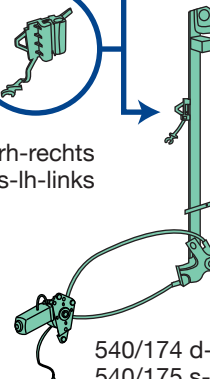

# 155-185.TECTOR RESTYLING

060/174 d-rh-rechts  
060/175 s-lh-links  
elettrico, con motorino  
electric, with motor  
elektrisch mit Motor

540/172 d-rh-rechts  
540/173 s-lh-links

075/172 d-rh-rechts  
075/173 s-lh-links