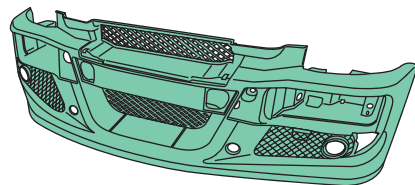

135/ 95
H. 560 mm