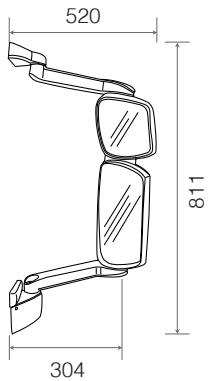

## 095/500

5801765364  
(5801580263)  
(5801341207)  
(504150552)  
(504369995)

II (E4) 024098  
181x371 mm

IV (E4) 024099  
192x206 mm

applicabilità:  
applicable to:  
Verwendbar für

- IVECO 195. Eurocargo 2015
- IVECO 095. Eurocargo 2008
- IVECO 075. Tector Restyling 04/2006→
- IVECO 225. Eurocargo 2015
- IVECO 135. Eurocargo 2008
- IVECO 125. Tector Restyling 04/2006→
- IVECO 155. Tector Restyling 04/2006→
- ASTRA HD9. Heavy Duty 9