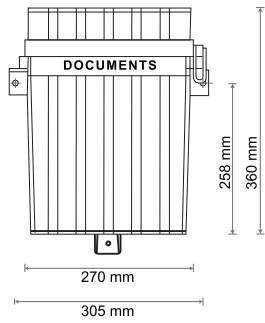

PDS/360

125.TECTOR RESTYLING