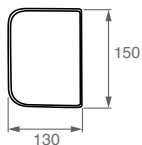

applicabile a | suitable to | verwendbar für:

150.EUROCARGO

060/600 d-rh-rechts | 060/601 s-lh-links 1991→2002

060/606 d-rh-rechts | 060/607 s-lh-links 1991→2002

060/630 d-rh-rechts | 060/631 s-lh-links

060/304 d-rh-rechts
060/305 s-lh-links