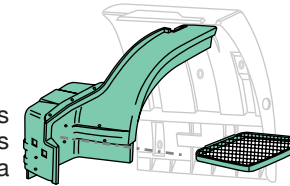

150/206 d-rh-rechts
150/207 s-lh-links
grigio scuro, con aletta
dark grey, with flap
dunkelgrau, mit Wulst

060/215
d|s-rh|lh
rechts|links