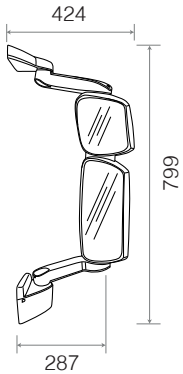

IV (E4) 024099
192x206 mm

applicabilità:
applicable to:
Verwendbar für

- IVECO 195. Eurocargo 2015
- IVECO 095. Eurocargo 2008
- IVECO 075. Tector Restyling 04/2006→
- IVECO 225. Eurocargo 2015
- IVECO 135. Eurocargo 2008
- IVECO 125. Tector Restyling 04/2006→
- IVECO 155. Tector Restyling 04/2006→
- IVECO 530. AD/AT Stralis 04/2006→
- IVECO 545. AD/AT Trakker 04/2006→