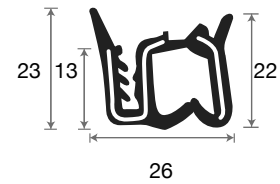

075/112 - 075/113

060/112 - 060/113

125.TECTOR RESTYLING

060/112
O.E.M. 8142802
060/113
O.E.M. 8142801
075/112
O.E.M. 504122068
075/113
O.E.M. 504122067

060/114
O.E.M. 8142800
060/115
O.E.M. 8142799

060/116
O.E.M. 98408394
060/117
O.E.M. 98408393

060/166
O.E.M. 98404901
060/167
O.E.M. 98404902

060/168
O.E.M. 98484151
060/169
O.E.M. 98484152

075/114
O.E.M. 504122070
075/115
O.E.M. 504122072