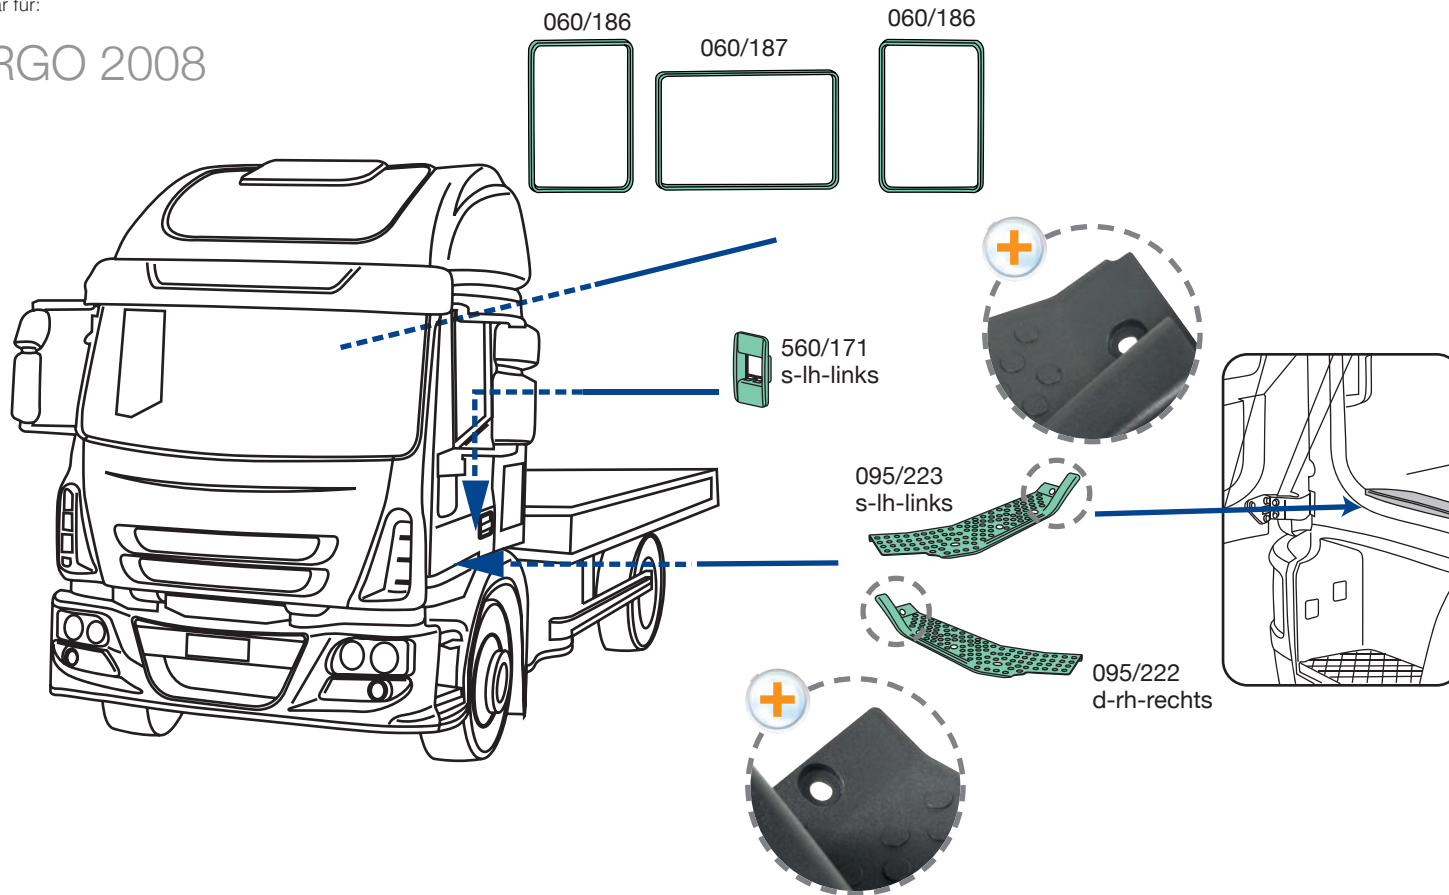

applicabile a | suitable to | verwendbar für:

135. EUROCARGO 2008