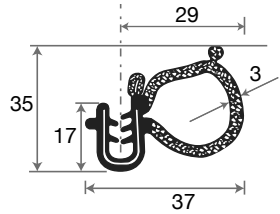

60.EUROCARGO

060/190

075/190