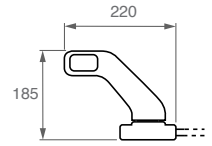

95.EUROCARGO 2008

060/510 d-rh-rechts | 060/511 s-lh-links

075/610 d-rh-rechts | 075/611 s-lh-links

240/540 d-s|rh-lh|rechts-links

060/511
075/611

240/540
d|s-rh|lh
rechts|links

060/510
075/610

240/540
d|s-rh|lh
rechts|links

075/619