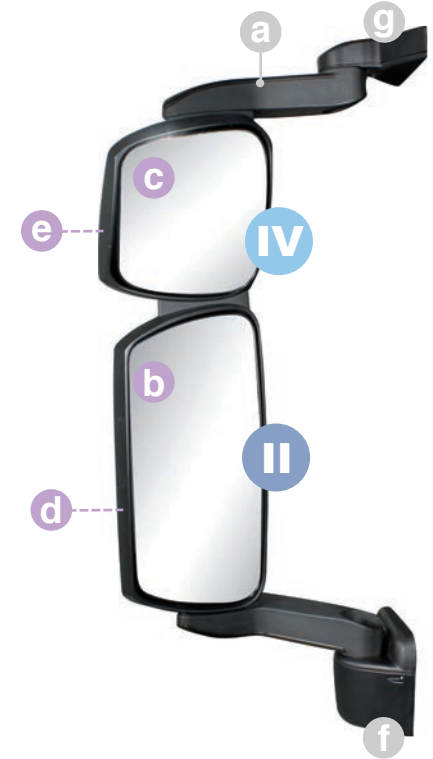

## 560/503

5801765315  
(5801580228)  
(5801336285)  
(504370048)  
(504150538)

II (E4) 024098  
181x371 mm

IV (E4) 024099  
191x206 mm

applicabilità:  
applicable to:  
Verwendbar für

- IVECO 195. Eurocargo 2015
- IVECO 095. Eurocargo 2008
- IVECO 075. Tector Restyling 04/2006→
- IVECO 225. Eurocargo 2015
- IVECO 135. Eurocargo 2008
- IVECO 125. Tector Restyling 04/2006→
- IVECO 155. Tector Restyling 04/2006→
- IVECO 530. AD/AT Stralis 04/2006→
- IVECO 545. AD/AT Trakker 04/2006→