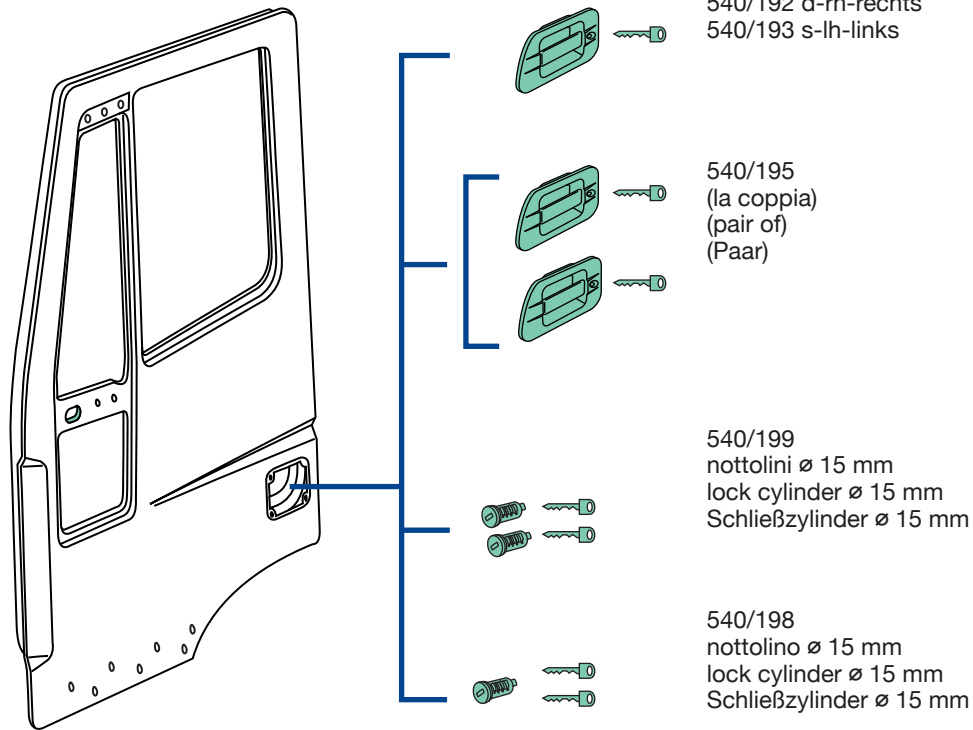

155-185.TECTOR RESTYLING

540/192
O.E.M. -
540/193
O.E.M. -