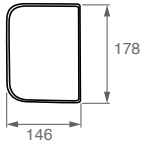

155-185.TECTOR RESTYLING

540/610 d-rh-rechts | 540/611 s-lh-links

075/700 d-s|rh-lh|rechts-links

075/700
d|s-rh|lh-rechts|links

540/610 d-rh-rechts
540/611 s-lh-links

940/190
protezione faretto (la coppia)
headlamp protection (pair of)
Scheinwerferschutz (Paar)

075/ 82
d|s-rh|lh-rechts|links