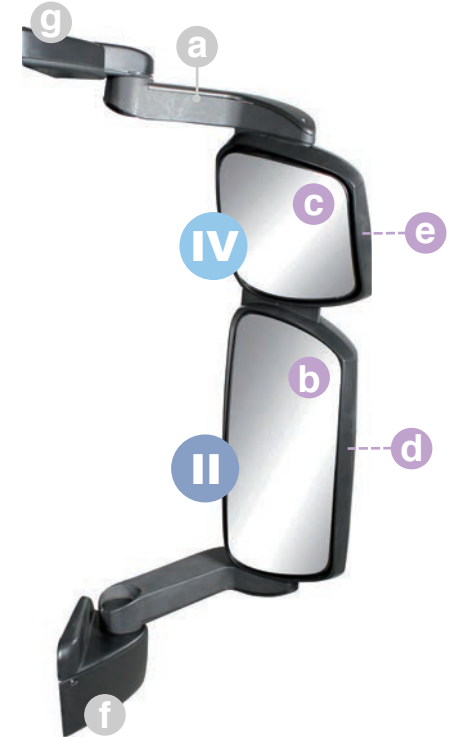

## 560/502

5801765318  
(5801580230)  
(5801336298)  
(504370055)  
(504150539)

**II** (E4) 024098  
181x371 mm

**IV** (E4) 024099  
192x206 mm

applicabilità:  
applicable to:  
Verwendbar für

- IVECO 195. Eurocargo 2015
- IVECO 095. Eurocargo 2008
- IVECO 075. Tector Restyling 04/2006→
- IVECO 225. Eurocargo 2015
- IVECO 135. Eurocargo 2008
- IVECO 125. Tector Restyling 04/2006→
- IVECO 155. Tector Restyling 04/2006→
- IVECO 530. AD/AT Stralis 04/2006→
- IVECO 545. AD/AT Trakker 04/2006→