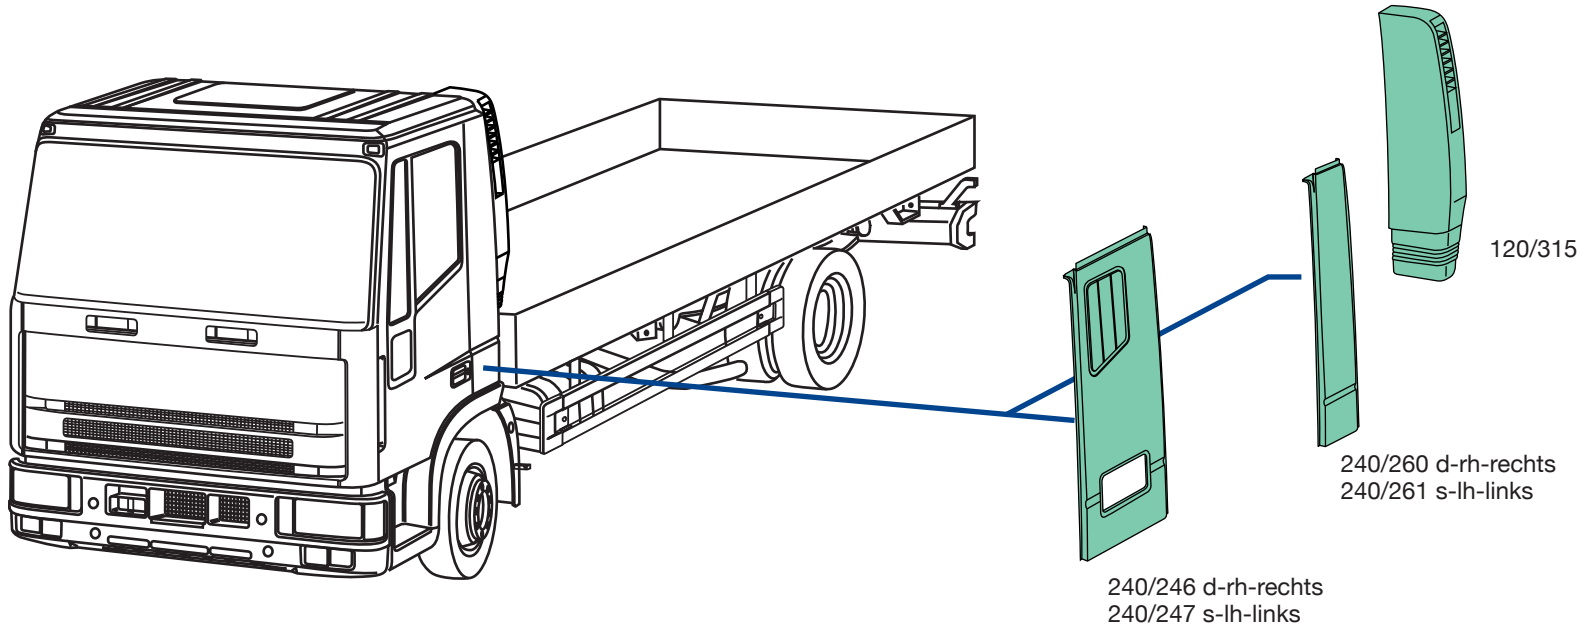

applicabile a | suitable to | verwendbar für:

60.EUROCARGO