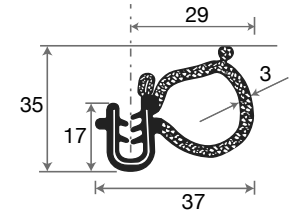

060/190

075/190