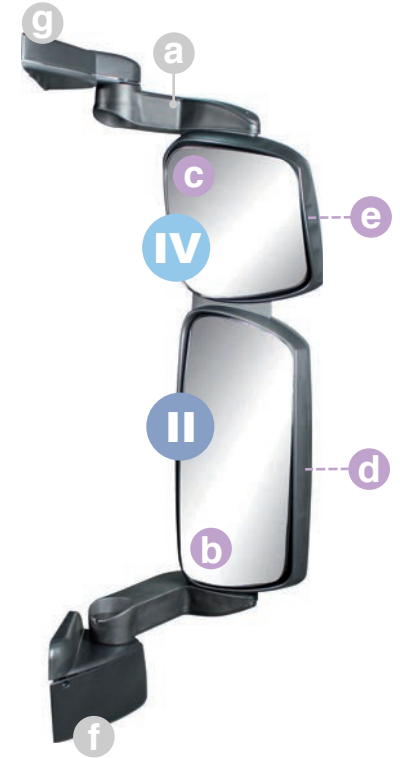

## 560/500

5801765196  
(5801580202)  
(5801334610)  
(504369961)  
(504150527)

II (E4) 024098  
181x371 mm

IV (E4) 024099  
192x206 mm

applicabilità:  
applicable to:  
Verwendbar für

- IVECO 195. Eurocargo 2015
- IVECO 095. Eurocargo 2008
- IVECO 075. Tector Restyling 04/2006→
- IVECO 225. Eurocargo 2015
- IVECO 135. Eurocargo 2008
- IVECO 125. Tector Restyling 04/2006→
- IVECO 155. Tector Restyling 04/2006→
- IVECO 540. AS Stralis 04/2006→