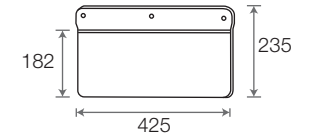

# 125.TECTOR RESTYLING

950/300

125/324 d-rh-rechts  
125/325 s-lh-links  
con aletta  
with flap  
mit Wulst

3

125/320 d-rh-rechts  
125/321 s-lh-links  
senza aletta  
without flap  
ohne Wulst

3

950/300  
d|s-rh||h-rechts|links