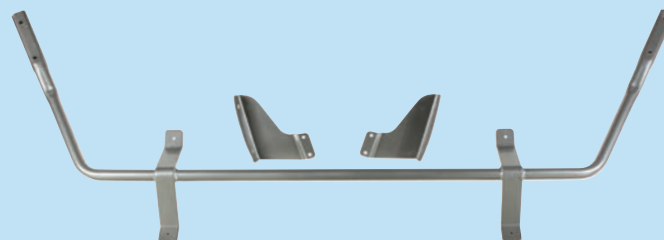

COVIND

(cm)