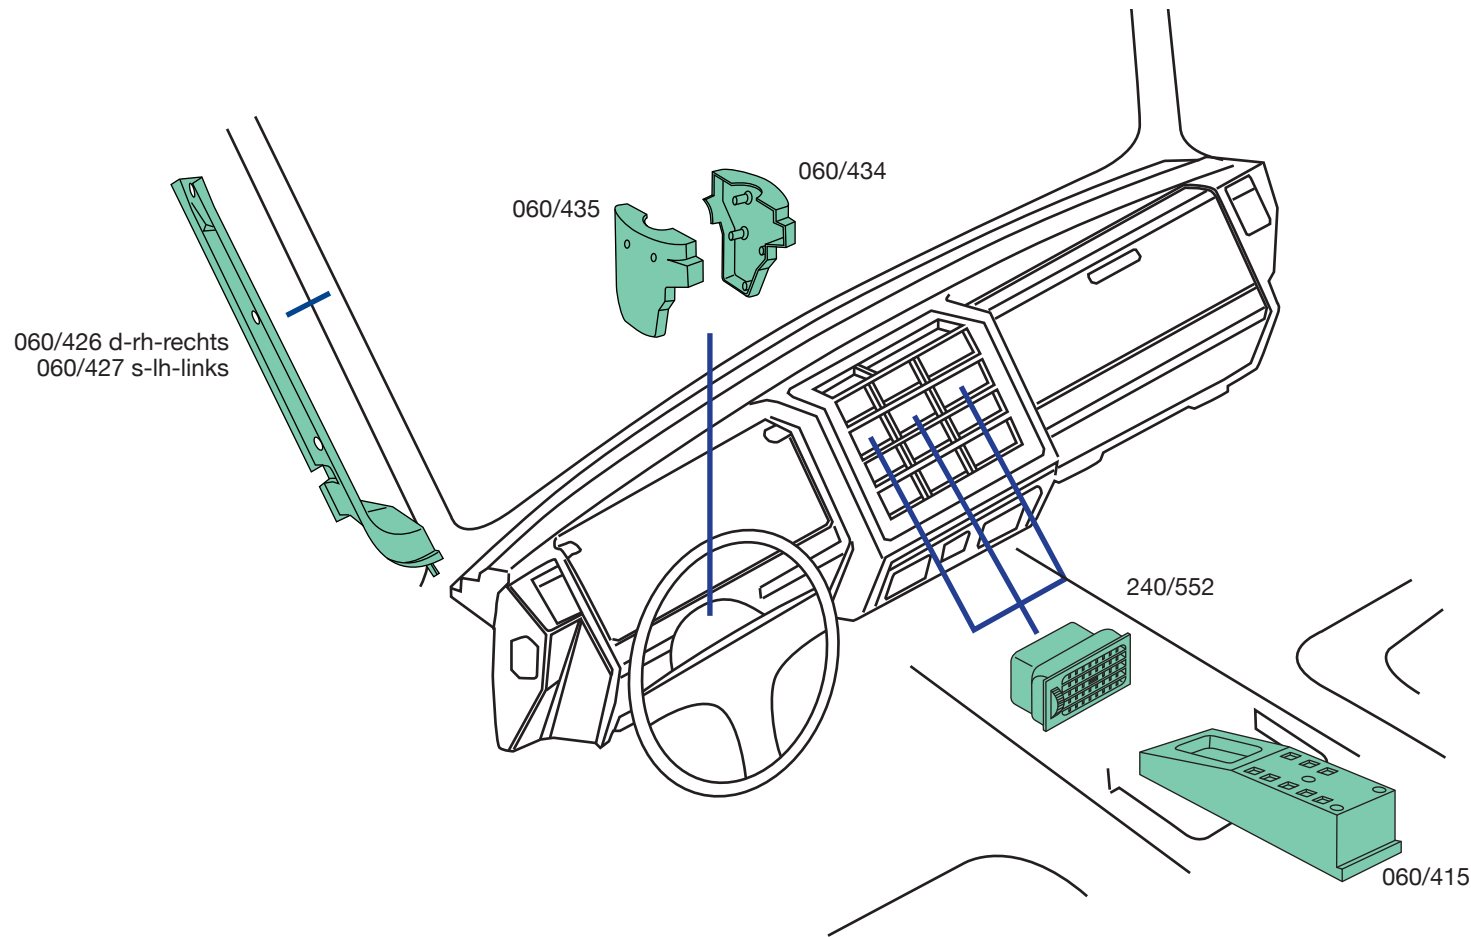

060/415
O.E.M. 99471873