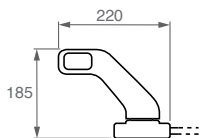

075/610 d-rh-rechts | 075/611 s-lh-links

mm 530