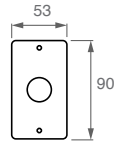

PRP/993 d-s|rh-lh|rechts-links