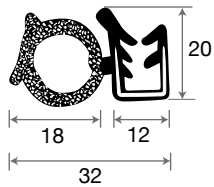

## 060/191

060/190  
d|s-rh||h-rechts|links  
spezzone 4500 mm  
piece 4500 mm  
piece-Stk. 4500 mm  
075/190 d|s-rh||h  
rechts|links  
intero  
uncut  
in einen Stück

060/191  
d|s-rh||h  
rechts|links