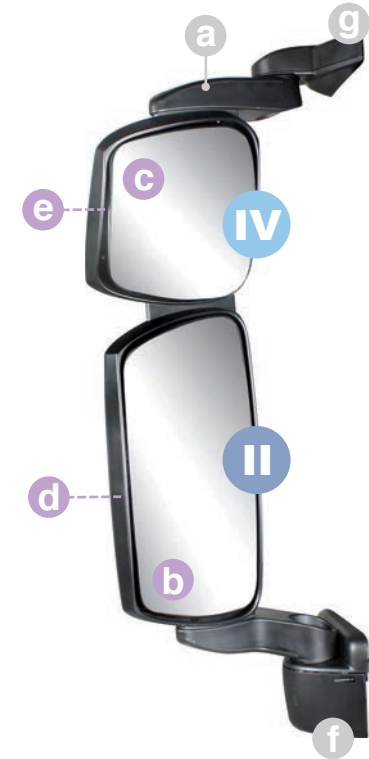

## 560/501

5801765195  
(5801580201)  
(5801334614)  
(504369910)  
(504150526)

**II** (E4) 024098  
181x371 mm

**IV** (E4) 024099  
192x206 mm

applicabilità:  
applicable to:  
Verwendbar für

- IVECO 195. Eurocargo 2015
- IVECO 095. Eurocargo 2008
- IVECO 075. Tector Restyling 04/2006→
- IVECO 225. Eurocargo 2015
- IVECO 135. Eurocargo 2008
- IVECO 125. Tector Restyling 04/2006→
- IVECO 155. Tector Restyling 04/2006→
- IVECO 540. AS Stralis 04/2006→