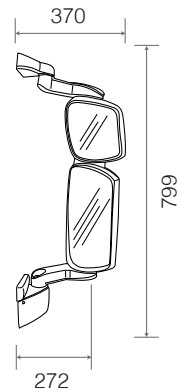

IV E4 024099
192x206 mm

applicabilità:
applicable to:
Verwendbar für

- IVECO 195. Eurocargo 2015
- IVECO 095. Eurocargo 2008
- IVECO 075. Tector Restyling 04/2006→
- IVECO 225. Eurocargo 2015
- IVECO 135. Eurocargo 2008
- IVECO 125. Tector Restyling 04/2006→
- IVECO 155. Tector Restyling 04/2006→
- IVECO 540. AS Stralis 04/2006→