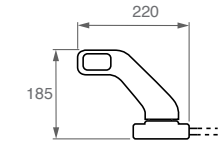

applicabile a | suitable to | verwendbar für:

60.EUROCARGO

060/510 d-rh-rechts | 060/511 s-lh-links

060/520 d-rh-rechts | 060/521 s-lh-links