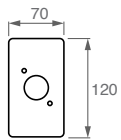

240/540 d-s|rh-lh|rechts-links