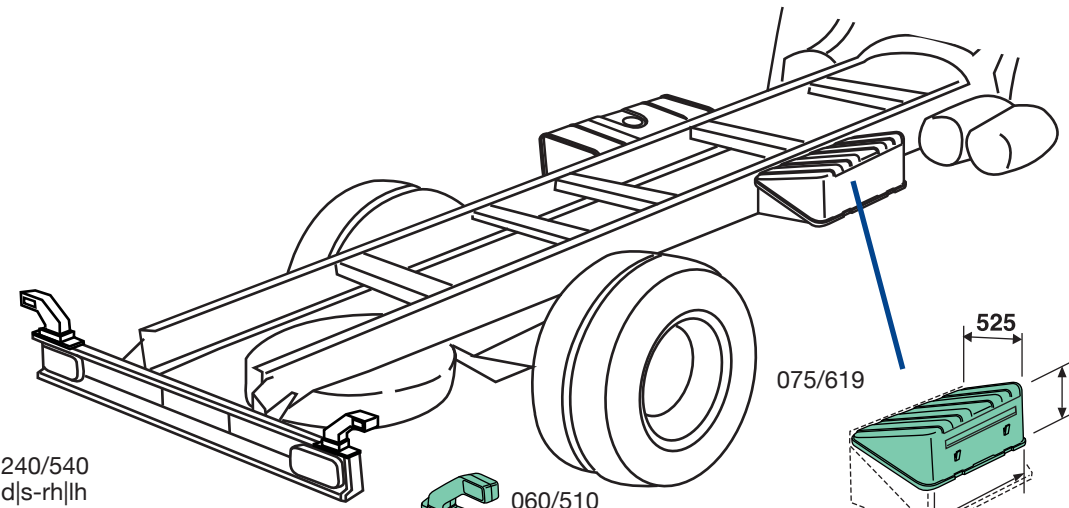

95.EUROCARGO 2008

060/510 d-rh-rechts | 060/511 s-lh-links

075/610 d-rh-rechts | 075/611 s-lh-links

240/540 d-s|rh-lh|rechts-links

060/511
075/611

240/540
d|s-rh|lh
rechts|links

060/510
075/610

240/540
d|s-rh|lh
rechts|links

075/619