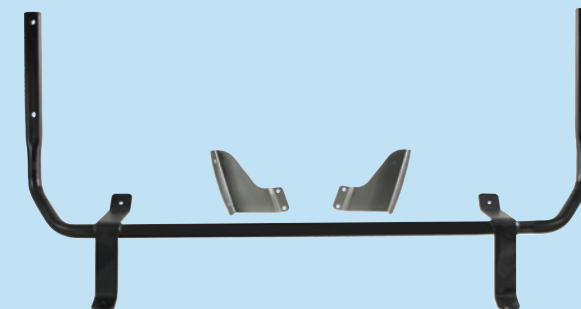

(cm)

extra

**075/415 kit** 504074032  
504074031  
**075/416** d-rh-rechts 504074031  
**075/417** s-lh-links 504074032

**075/480** 504067744  
tetto alto | high roof | hohes Dach

**075/485** 504061726  
tetto basso | low roof | niedriges Dach