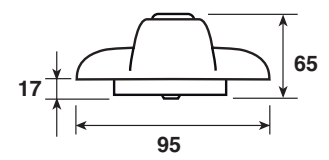

560/670

550/675

550/675

560/670

GAS DI SCARICO CON OSSIDI DI AZOTO
EXHAUST GAS WITH NITRIC
ABGAS MIT STICKSTOFFOXID

CATALIZZATORE SCR
SCR KAT
SCR KATALYSATOR

SERBATOIO ADBLUE
ADBLUE TANK
ADBLUE TANK

AZOTO + ACQUA
VERSO L'AMBIENTE ESTERNO
AZOTE + WATER
THE EXTERNAL ENVIRONMENT
NITROGEN + WASSER IN DIE ÄUSSERE
UMGEBUNG

AMMONIACA + VAPORE ACQUEO + OSSIDI DI AZOTO
AMMONIA + STEAM + NITRIC OXIDE TOWARD
AMMONIAK + WASSERDAMPF + STICKSTOFFOXID5

550/675
O.E.M. 500025779

560/670
O.E.M. 500025779