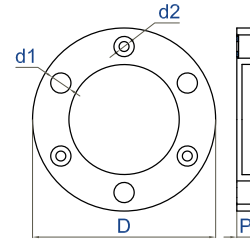

## 095/700

D ø 325 mm	P 45 mm
d1 nr. 6	d1 ø 55 mm
d2 nr. 3	d2 ø 22,5 mm
Ventilata-Ventilated-Belüftet	no-nein
Materiale-Material-Edelstahl	plastica grigio scuro dark grey plastic Kunststoff dunkelgrau
Kg	0,455