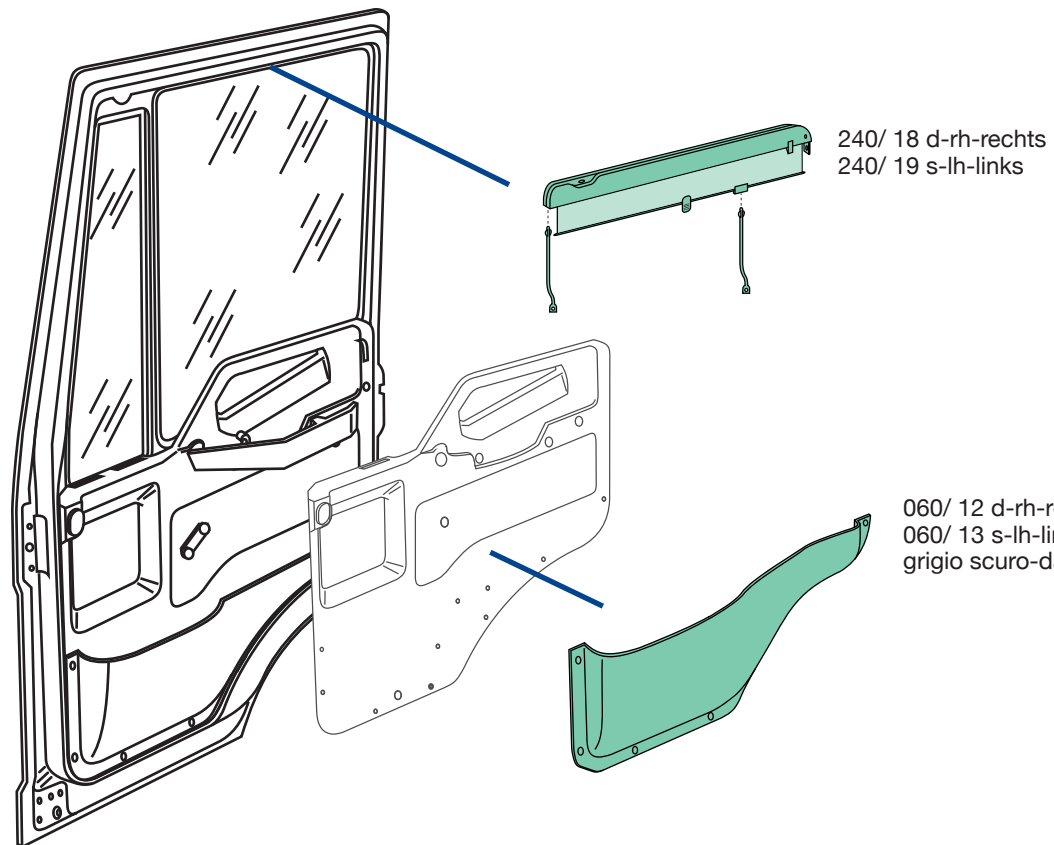

060/182
O.E.M. 98407727
060/183
O.E.M. 98407726

060/197
O.E.M. 93929913

240/ 18 d-rh-rechts
240/ 19 s-lh-links

060/ 12 d-rh-rechts
060/ 13 s-lh-links
grigio scuro-dark grey-dunkelgrau