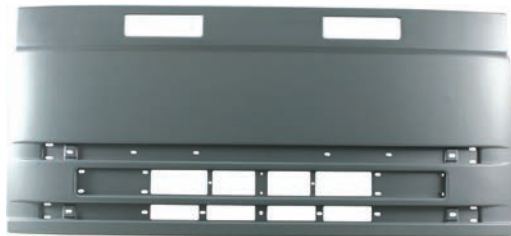

applicabile a | suitable to | verwendbar für:

60.EUROCARGO

060/145
O.E.M. 504110983