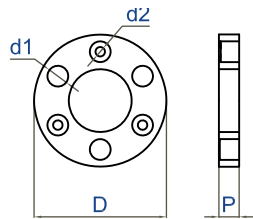

930/032

H	45 mm
Bulloni $\emptyset$-bolt $\emptyset$-Schlüsselweite $\emptyset$	32 mm
Materiale-Material-Edelstahl	acciaio inox stainless steel Edelstahl
Kg	0,025

PDS/360

060/705

D $\emptyset$ 280 mm	P 40 mm
d1 nr. 6	d1 $\emptyset$ 47 mm
d2 nr. 3	d2 $\emptyset$ 19 mm
Ventilata-Ventilated-Belüftet	no-nein
Materiale-Material-Edelstahl	plastica grigio chiaro light grey plastic Kunststoff hellgrau
Kg	0,305

950/350