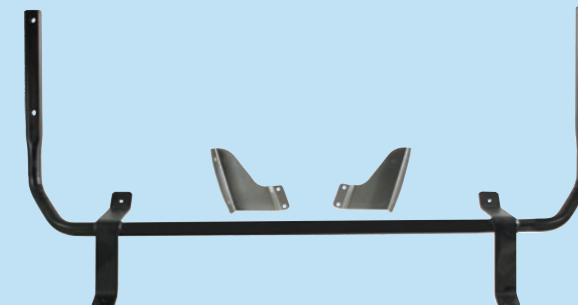

COVIND

(cm)