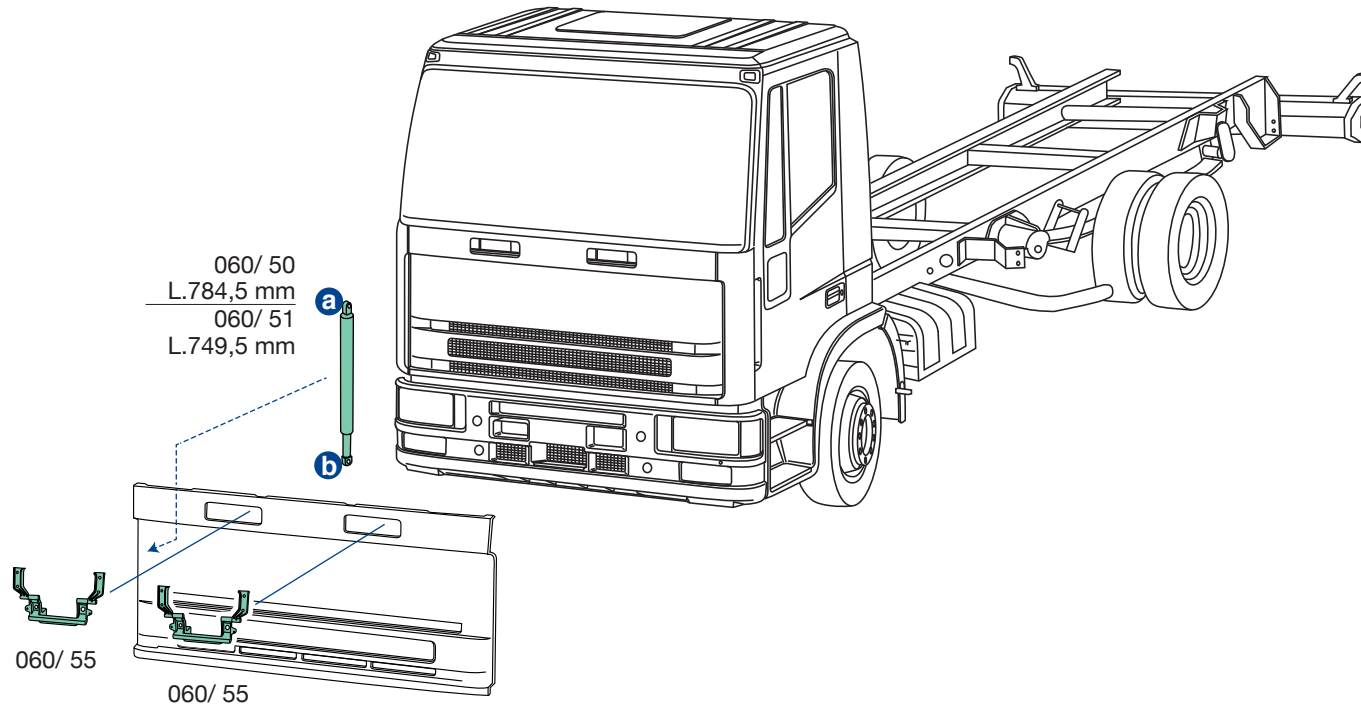

060/ 50
O.E.M. 500359924