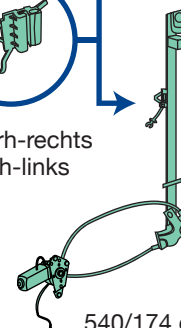

540/174 d-rh-rechts
540/175 s-lh-links
elettrico, con motorino
electric, with motor
elektrisch, mit Motor