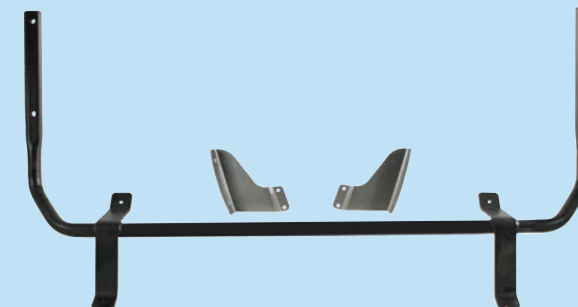

(cm)

extra

**075/415 kit** 504074032  
504074031  
**075/416** d-rh-rechts 504074031  
**075/417** s-lh-links 504074032

**075/480** 504067744  
tetto alto | high roof | hohes Dach

**075/485** 504061726  
tetto basso | low roof | niedriges Dach