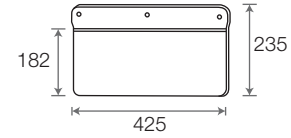

950/300

060/135 d-s|rh-lh|rechts-links