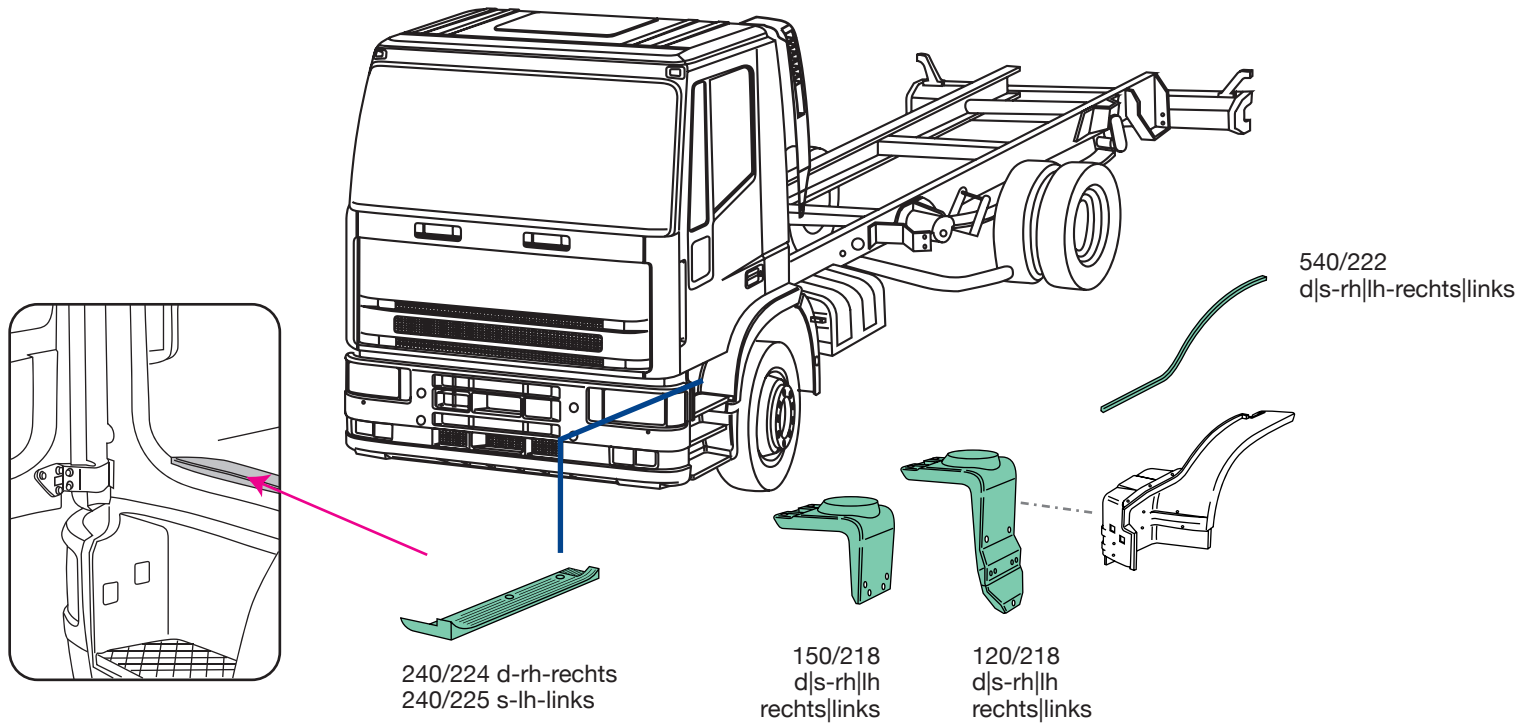

applicabile a | suitable to | verwendbar für:

150.EUROCARGO