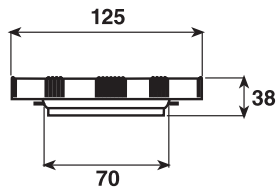

240/675

C39/670