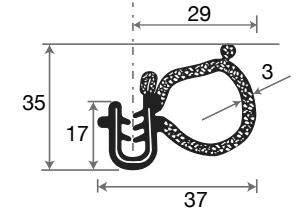

060/190

075/190