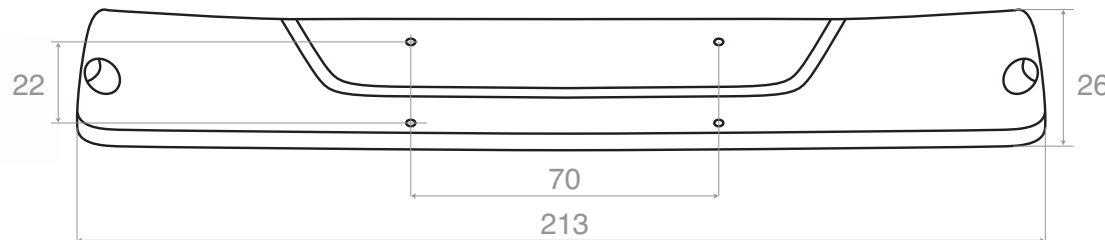

125.TECTOR RESTYLING

075/400

504067744* tetto alto | high roof | hohes Dach
504061726* tetto basso | low roof | niedriges Dach

materiale | material | material PMMA - Acrylglas

peso | weight | Gewicht 4,055 Kg

applicabilità | suitable to | für
IVECO 075.Tector restyling
IVECO 125.Tector restyling
IVECO 155.Tector restyling
IVECO 095.Eurocargo 2008
IVECO 135.Eurocargo 2008

* L'OEM fornisce kit completo (visiera+luce+staffe). COVIND fornisce singolarmente ogni elemento
* OEM supplies the complete kit (sun visor+lights+brackets). COVIND supplies each single item
* OEM liefert den kompletten Satz (Sonnenblende+Lichte+Bügel). COVIND liefert jedes Einzelteil

extra

075/415 kit 504074032
504074031
075/416 d-rh-rechts 504074031
075/417 s-lh-links 504074032

075/480 504067744
tetto alto | high roof | hohes Dach

075/485 504061726
tetto basso | low roof | niedriges Dach