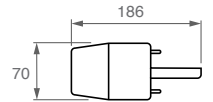

075/130 d-s|rh-lh|rechts-links 2003→

075/135 d-s|rh-lh|rechts-links 2003→