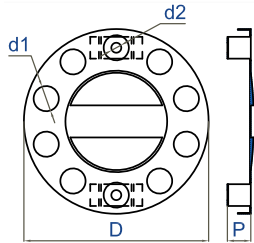

155-185.TECTOR RESTYLING

930/001 d-rh-rechts | 930/002 s-lh-links

D ø 425 mm	P 50 mm
d1 nr. 10	d1 ø 58 mm
d2 nr. 2	d2 ø 23 mm
Ventilata-Ventilated-Belüftet	si-yes-ja
Materiale-Material-Edelstahl	acciaio inox e plastica nera stainless steel and plastic Edelstahl und Kunststoff schwarz
Kg	1,230