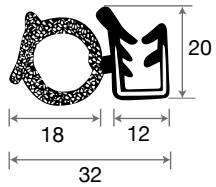

060/191

060/190
d|s-rh||h-rechts|links
spezzone 4500 mm
piece 4500 mm
piece-Stück (4500 mm)
075/190
d|s-rh||h-rechts|links
intero
uncut
in einen Stück

060/188 d-rh-rechts
060/189 s-lh-links
sostituito da
ersetzt sich in
060/191 d|s-rh||h-rechts|links

060/ 17
d-rh-rechts
060/ 18
s-lh-links