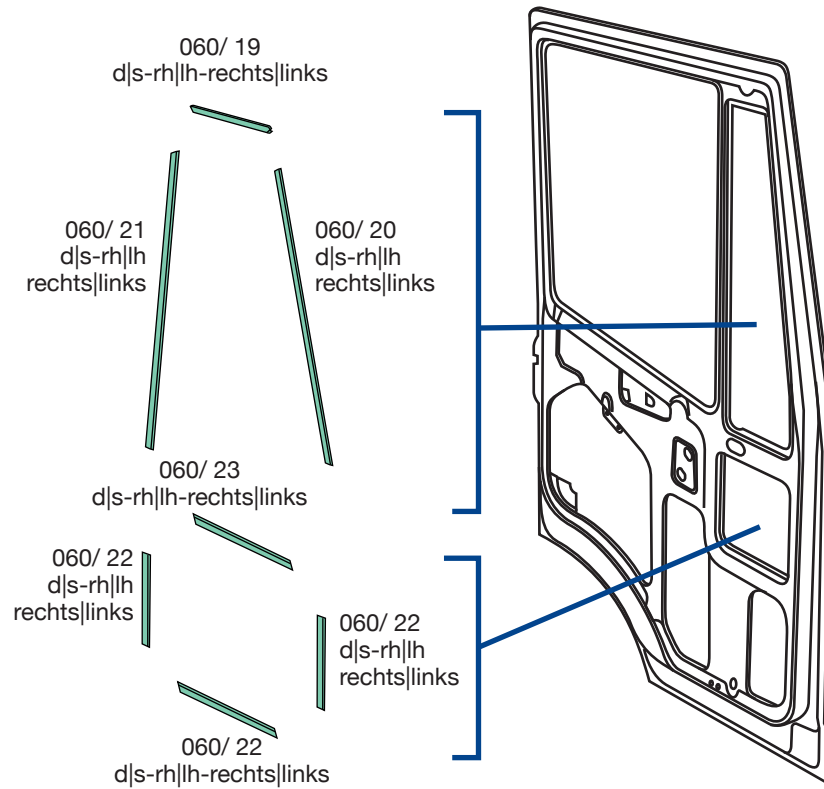

135. EURO CARGO 2008