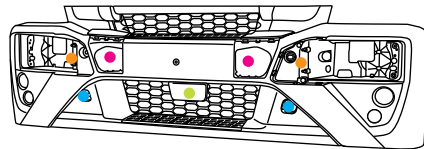

225.EUROCARGO 2015

225/ 88 d-rh-rechts
225/ 89 s-lh-links

225/ 84 d-rh-rechts
225/ 85 s-lh-links

225/ 86 d-rh-rechts
225/ 87 s-lh-links

225/105