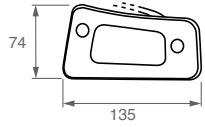

060/372 d-rh-rechts
060/373 s-lh-links

060/ 55

060/ 55