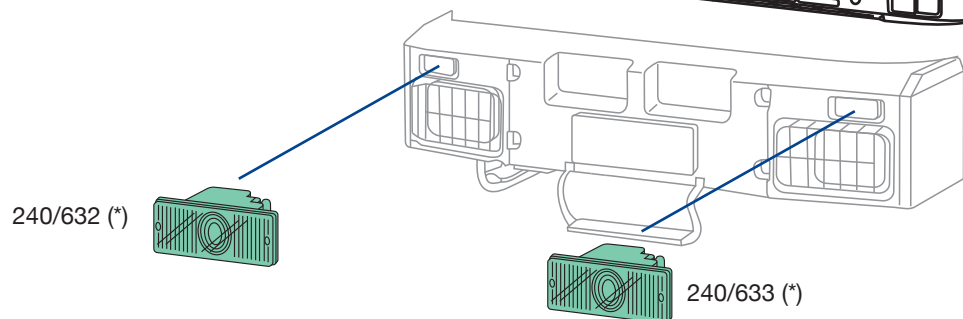

(*) per paraurti in ferro
for iron bumper
Stoßfänger aus Stahl

applicabile a | suitable to | verwendbar für:

60.EUROCARGO

240/632 d-rh-rechts | 240/633 s-lh-links

240/632
O.E.M. 98475086
240/633
O.E.M. 98475088