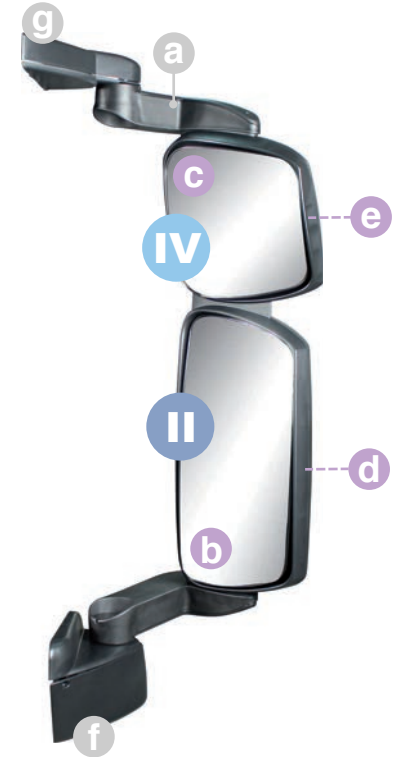

## 560/500

5801765196  
(5801580202)  
(5801334610)  
(504369961)  
(504150527)

II (E4) 024098  
181x371 mm

IV (E4) 024099  
192x206 mm

applicabilità:  
applicable to:  
Verwendbar für

- IVECO 195. Eurocargo 2015
- IVECO 095. Eurocargo 2008
- IVECO 075. Tector Restyling 04/2006→
- IVECO 225. Eurocargo 2015
- IVECO 135. Eurocargo 2008
- IVECO 125. Tector Restyling 04/2006→
- IVECO 155. Tector Restyling 04/2006→
- IVECO 540. AS Stralis 04/2006→