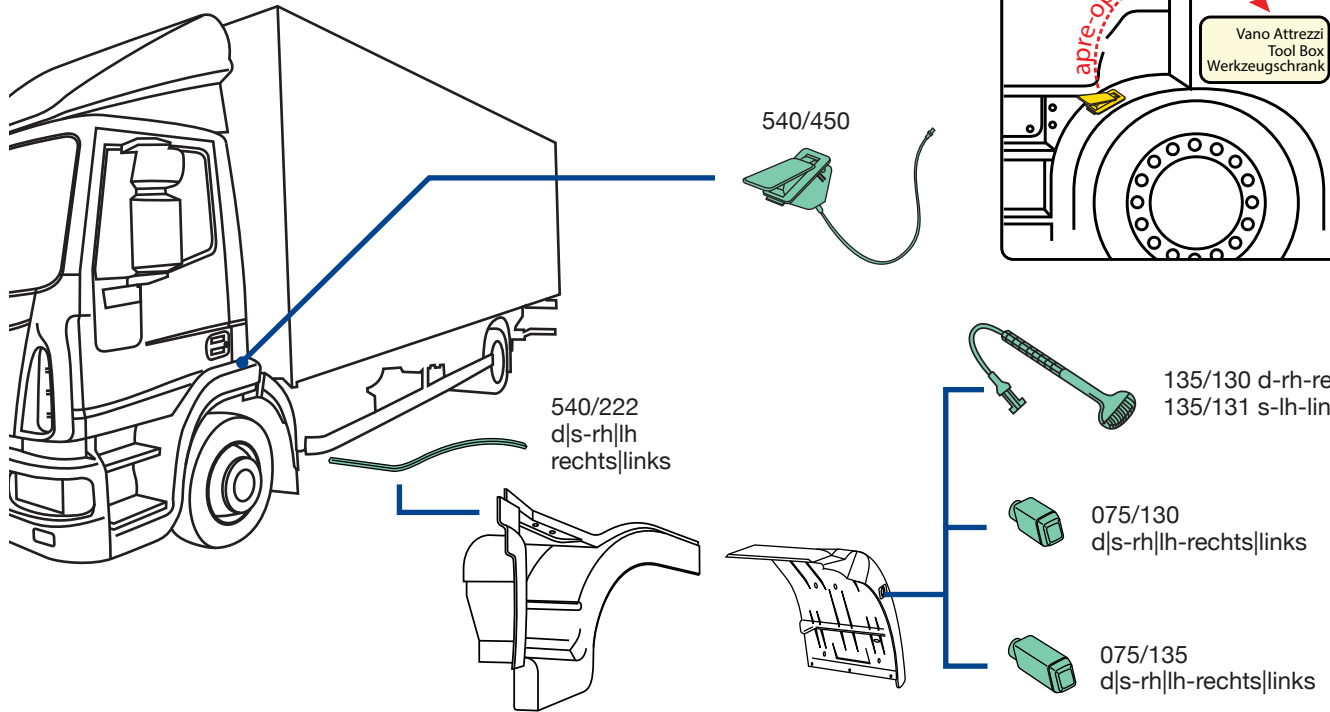

125.TECTOR RESTYLING

075/130 d-s|rh-lh|rechts-links 2003→

075/135 d-s|rh-lh|rechts-links 2003→

135/130 d-rh-rechts | 135/131 s-lh-links 2013→

mm 190