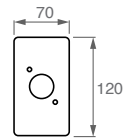

240/540 d-s|rh|lh|rechts-links