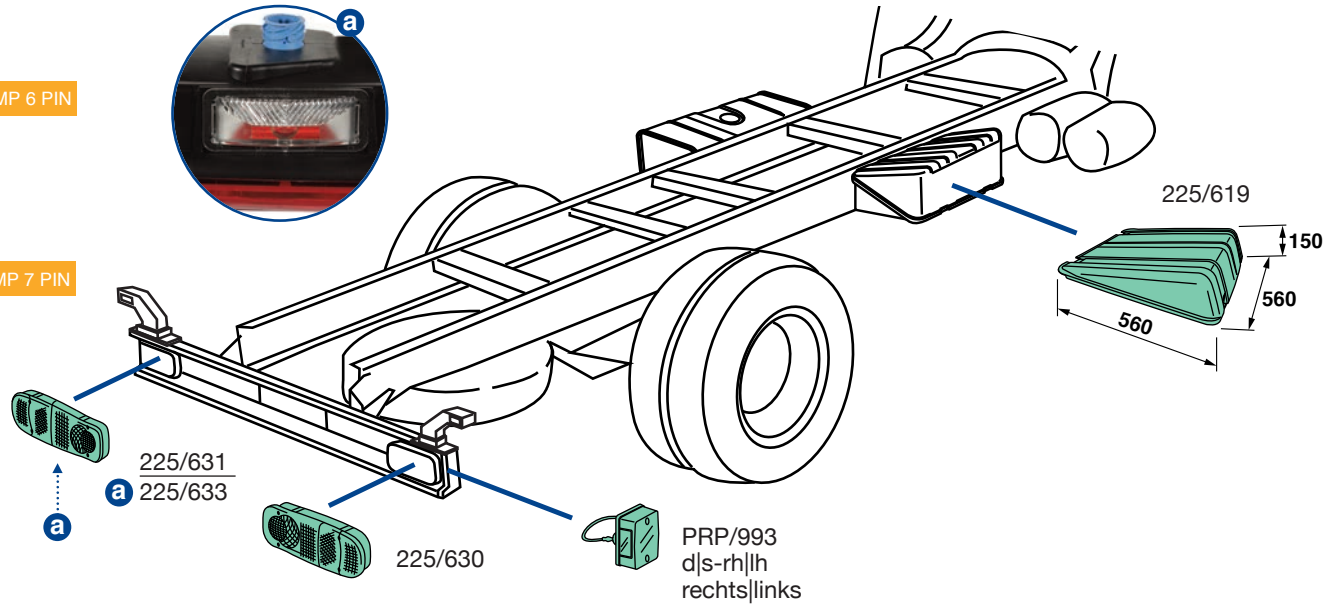

PRP/993 d-s|rh-lh|rechts-links

mm 210

225/630 d-rh-rechts | 225/631 s-lh-links

AMP 6 PIN

225/633 s-lh-links

CON LUCE TARGA  
WITH NUMBER PLATE LIGHT  
KENNZEICHENLEUCHE

AMP 7 PIN

**225/630**  
O.E.M. 5801426894  
**225/631**  
O.E.M. 5801426889