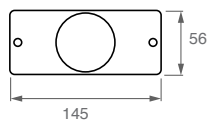

(*) per paraurti in ferro
for iron bumper
Stoßfänger aus Stahl

applicabile a | suitable to | verwendbar für:

150.EUROCARGO

240/632 d-rh-rechts | 240/633 s-lh-links

240/632 (*)

240/633 (*)