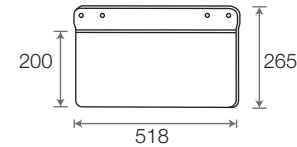

930/032

H	45 mm
Bulloni $\emptyset$-bolt $\emptyset$-Schlüsselweite $\emptyset$	32 mm
Materiale-Material-Edelstahl	acciaio inox stainless steel Edelstahl
Kg	0,025

PDS/360

060/705

D $\emptyset$ 280 mm	P 40 mm
d1 nr. 6	d1 $\emptyset$ 47 mm
d2 nr. 3	d2 $\emptyset$ 19 mm
Ventilata-Ventilated-Belüftet	no-nein
Materiale-Material-Edelstahl	plastica grigio chiaro light grey plastic Kunststoff hellgrau
Kg	0,305

950/350