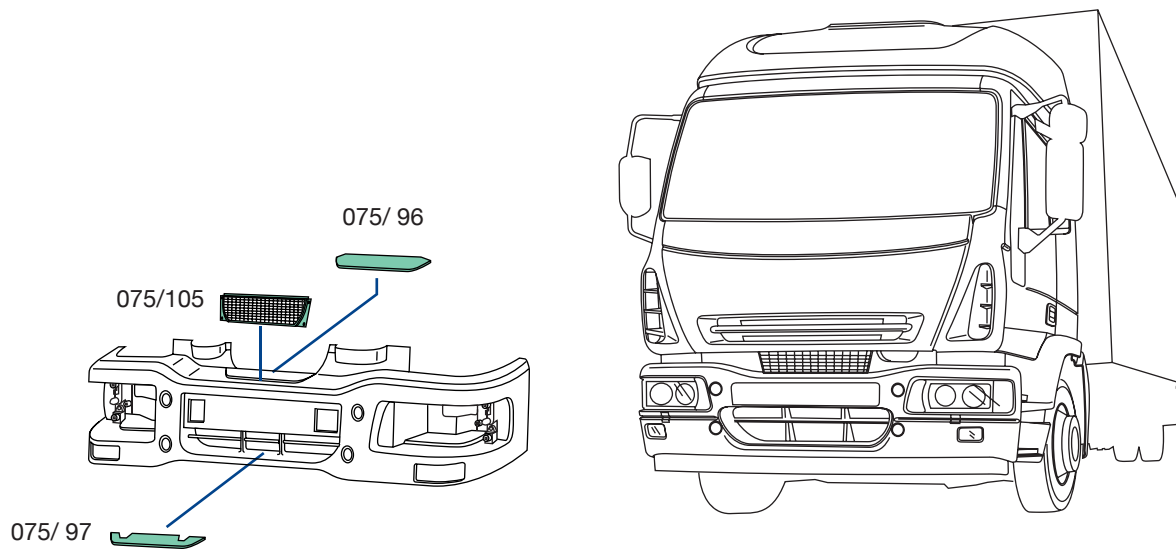

125.TECTOR RESTYLING

075/96
O.E.M. 504087363

075/97
O.E.M. 504087364