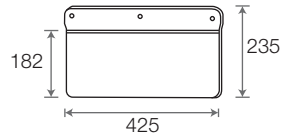

applicabile a | suitable to | verwendbar für:

60.EUROCARGO

950/300

060/135 d-s|rh-lh|rechts-links

060/320 d-rh-rechts
060/321 s-lh-links
grigio chiaro
light grey
hellgrau
060/324 d-rh-rechts
060/325 s-lh-links
grigio scuro
dark grey
dunkelgrau

060/135
d|s-rh|lh-rechts|links

950/300
d|s-rh|lh
rechts|links