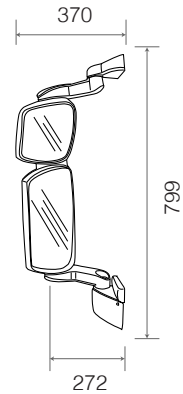

## 560/501

5801765195  
(5801580201)  
(5801334614)  
(504369910)  
(504150526)

**II** (E4) 024098  
181x371 mm

**IV** (E4) 024099  
192x206 mm

applicabilità:  
applicable to:  
Verwendbar für

- IVECO 195. Eurocargo 2015
- IVECO 095. Eurocargo 2008
- IVECO 075. Tector Restyling 04/2006→
- IVECO 225. Eurocargo 2015
- IVECO 135. Eurocargo 2008
- IVECO 125. Tector Restyling 04/2006→
- IVECO 155. Tector Restyling 04/2006→
- IVECO 540. AS Stralis 04/2006→