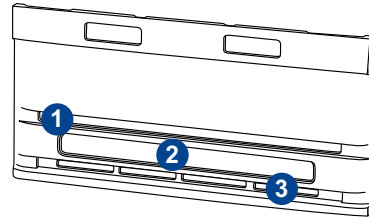

120.EUROCARGO