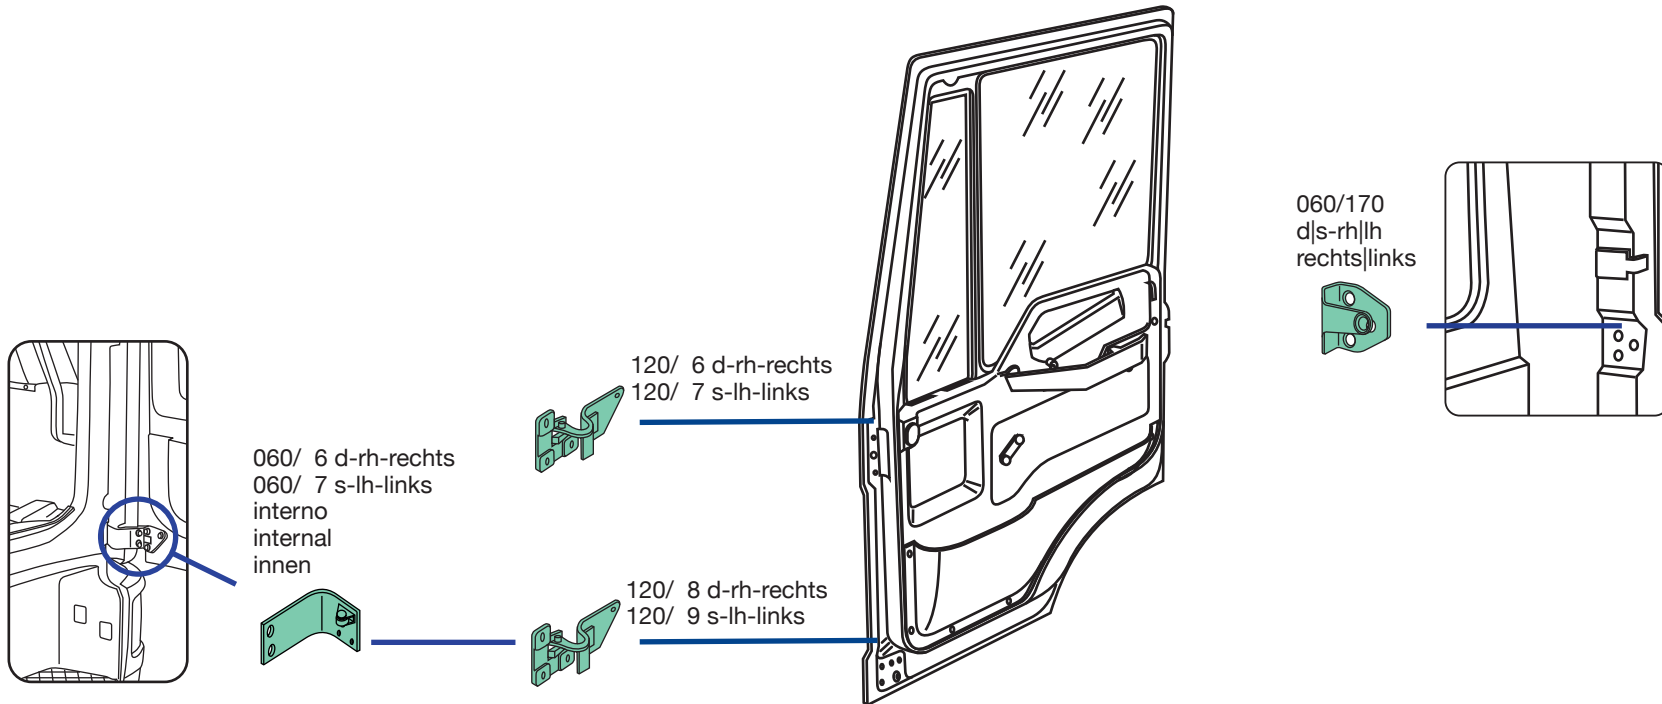

155-185.TECTOR RESTYLING

060/ 6
O.E.M. 99476267
060/ 7
O.E.M. 99476268