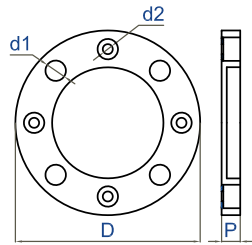

## 120/700

D $\varnothing$ 350 mm	P 40 mm
d1 nr. 8	d1 $\varnothing$ 50 mm
d2 nr. 4	d2 $\varnothing$ 22,5 mm
Ventilata-Ventilated-Belüftet	no-nein
Materiale-Material-Edelstahl	plastica grigio chiaro light grey plastic Kunststoff hellgrau
Kg	0,500