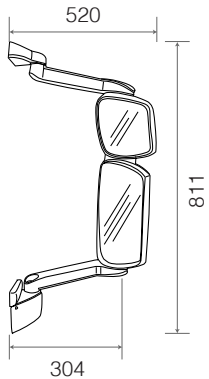

## 095/500

5801765364  
(5801580263)  
(5801341207)  
(504150552)  
(504369995)

**II** E4 024098  
181x371 mm

**IV** E4 024099  
192x206 mm

applicabilità:  
applicable to:  
Verwendbar für

- IVECO 195. Eurocargo 2015
- IVECO 095. Eurocargo 2008
- IVECO 075. Tector Restyling 04/2006→
- IVECO 225. Eurocargo 2015
- IVECO 135. Eurocargo 2008
- IVECO 125. Tector Restyling 04/2006→
- IVECO 155. Tector Restyling 04/2006→
- ASTRA HD9. Heavy Duty 9