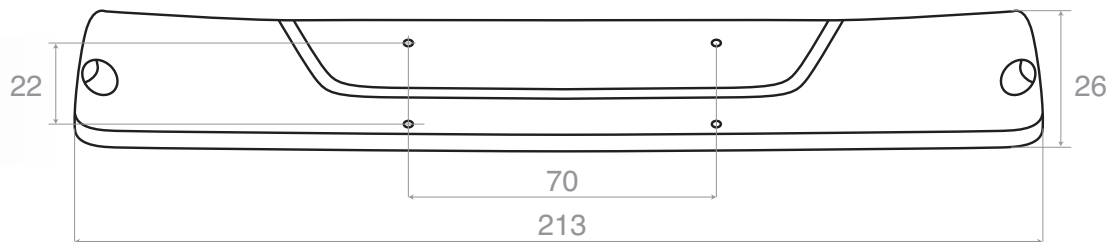

75.TECTOR RESTYLING

075/400

504067744* tetto alto | high roof | hohes Dach
504061726* tetto basso | low roof | niedriges Dach

materiale | material | material PMMA - Acrylglas

peso | weight | Gewicht 4,055 Kg

applicabilità | suitable to | für
IVECO 075.Tector restyling
IVECO 125.Tector restyling
IVECO 155.Tector restyling
IVECO 095.Eurocargo 2008
IVECO 135.Eurocargo 2008

- L'OEM fornisce kit completo (visiera+luci+staffe). COVIND fornisce singolarmente ogni elemento
- OEM supplies the complete kit (sun visor+lights+brackets). COVIND supplies each single item
- OEM liefert den kompletten Satz (Sonnenblende+Lichte+Bügel). COVIND liefert jedes Einzelteil