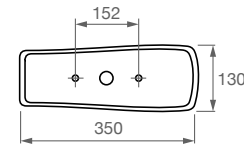

applicabile a | suitable to | verwendbar für:

95.EUROCARGO 2008

060/520 d-rh-rechts | 060/521 s-lh-links

PRP/993 d-s|rh-lh|rechts-links

225/630 d-rh-rechts | 225/631 s-lh-links

AMP 6 PIN

225/633 s-lh-links

AMP 7 PIN