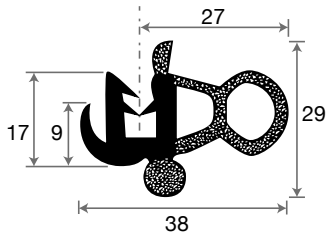

60.EUROCARGO

060/190

075/190

060/191

060/190
d|s-rh||h-rechts|links
spezzone 4500 mm
piece 4500 mm
piece-Stück (4500 mm)
075/190
d|s-rh||h-rechts|links
intero
uncut
in einen Stück

060/188 d-rh-rechts
060/189 s-lh-links
sostituito da
ersetzt sich in
060/191 d|s-rh||h-rechts|links

060/ 17
d-rh-rechts
060/ 18
s-lh-links

060/190
O.E.M. 8142404
075/190
O.E.M. 5801600640

060/191
O.E.M. 504109834

060/ 17
O.E.M. 98409362
060/ 18
O.E.M. 98409363