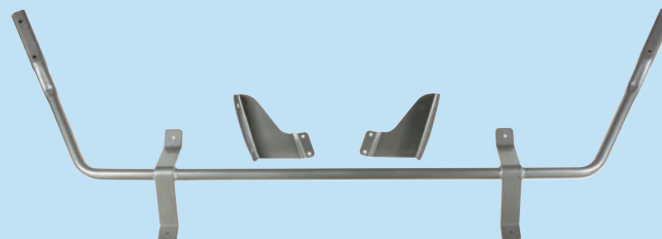

075/480 504067744
tetto alto | high roof | hohes Dach