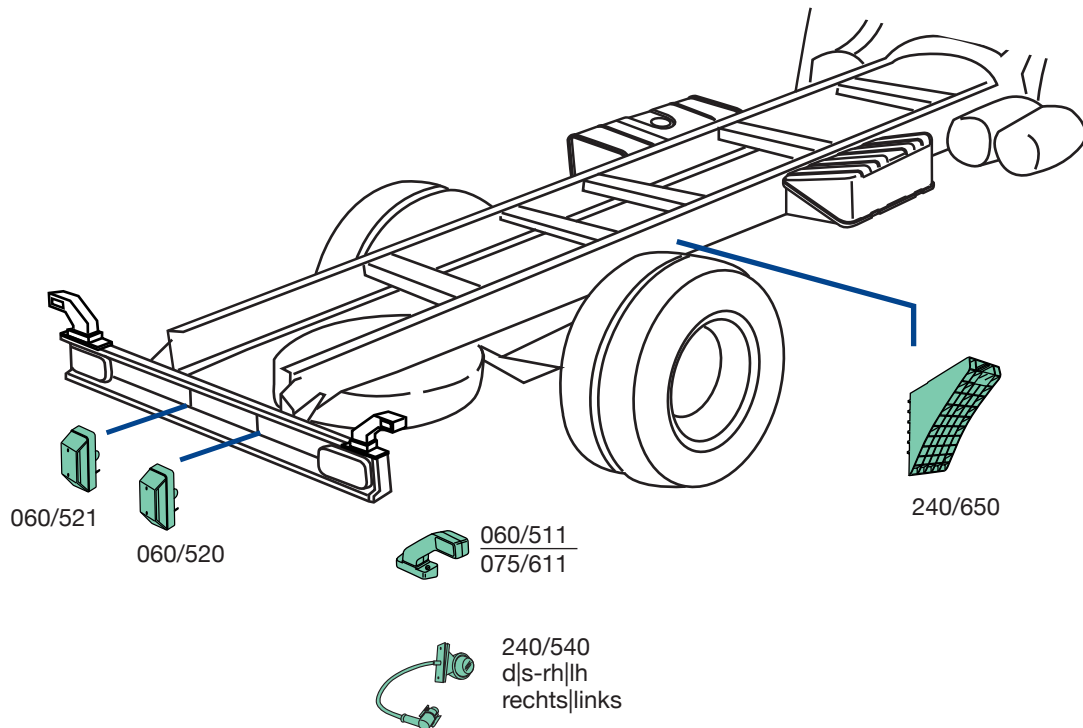

060/510 d-rh-rechts | 060/511 s-lh-links

mm 530

075/610 d-rh-rechts | 075/611 s-lh-links

mm 530

060/520 d-rh-rechts | 060/521 s-lh-links

240/540 d-s|rh-lh|rechts-links

mm 325

060/510
075/610

240/540
d|s-rh|lh
rechts|links

060/521

060/520

060/511
075/611

240/540
d|s-rh|lh
rechts|links

240/650