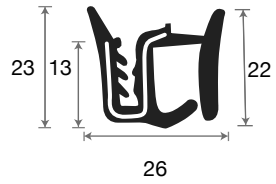

075/112 - 075/113

060/112 - 060/113