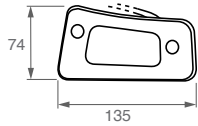

applicabile a | suitable to | verwendbar für:

120.EUROCARGO

060/372 d-rh-rechts | 060/373 s-lh-links

EuroCargo

060/118
O.E.M. 98449227

tector

060/121
O.E.M. 504018118