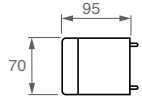

applicabile a | suitable to | verwendbar für:

60.EUROCARGO

950/300

060/135 d-s|rh-lh|rechts-links

060/320 d-rh-rechts
060/321 s-lh-links
grigio chiaro
light grey
hellgrau
060/324 d-rh-rechts
060/325 s-lh-links
grigio scuro
dark grey
dunkelgrau

060/135
d|s-rh|lh-rechts|links

950/300
d|s-rh|lh
rechts|links