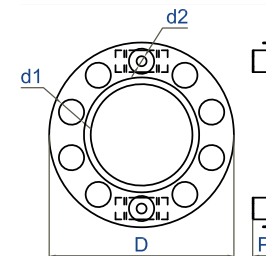

930/200

D ø 425 mm	P 40 mm
d1 nr. 10	d1 ø 58 mm
d2 nr. 2	d2 ø 23 mm
Ventilata-Ventilated-Belüftet	no-nein
Materiale-Material-Edelstahl	acciaio inox stainless steel Edelstahl
Kg	1,155