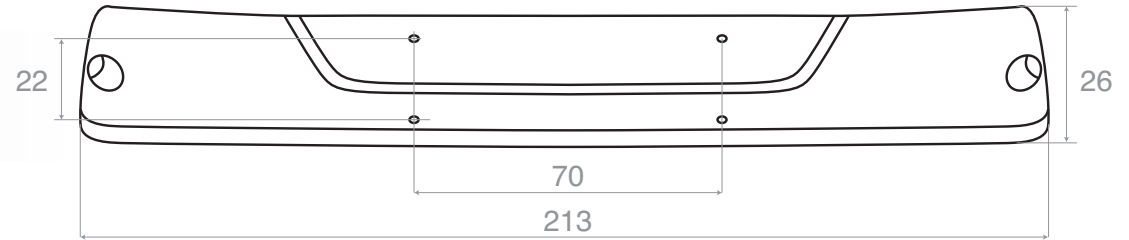

155-185.TECTOR RESTYLING

075/400

504067744* tetto alto | high roof | hohes Dach
504061726* tetto basso | low roof | niedriges Dach

materiale | material | material PMMA - Acrylglas

peso | weight | Gewicht 4,055 Kg

applicabilità | suitable to | für IVECO 075.Tector restyling
IVECO 125.Tector restyling
IVECO 155.Tector restyling
IVECO 095.Eurocargo 2008
IVECO 135.Eurocargo 2008

* L'OEM fornisce kit completo (visiera+luce+staffe). COVIND fornisce singolarmente ogni elemento
* OEM supplies the complete kit (sun visor+lights+brackets). COVIND supplies each single item
* OEM liefert den kompletten Satz (Sonnenblende+Lichte+Bügel). COVIND liefert jedes Einzelteil