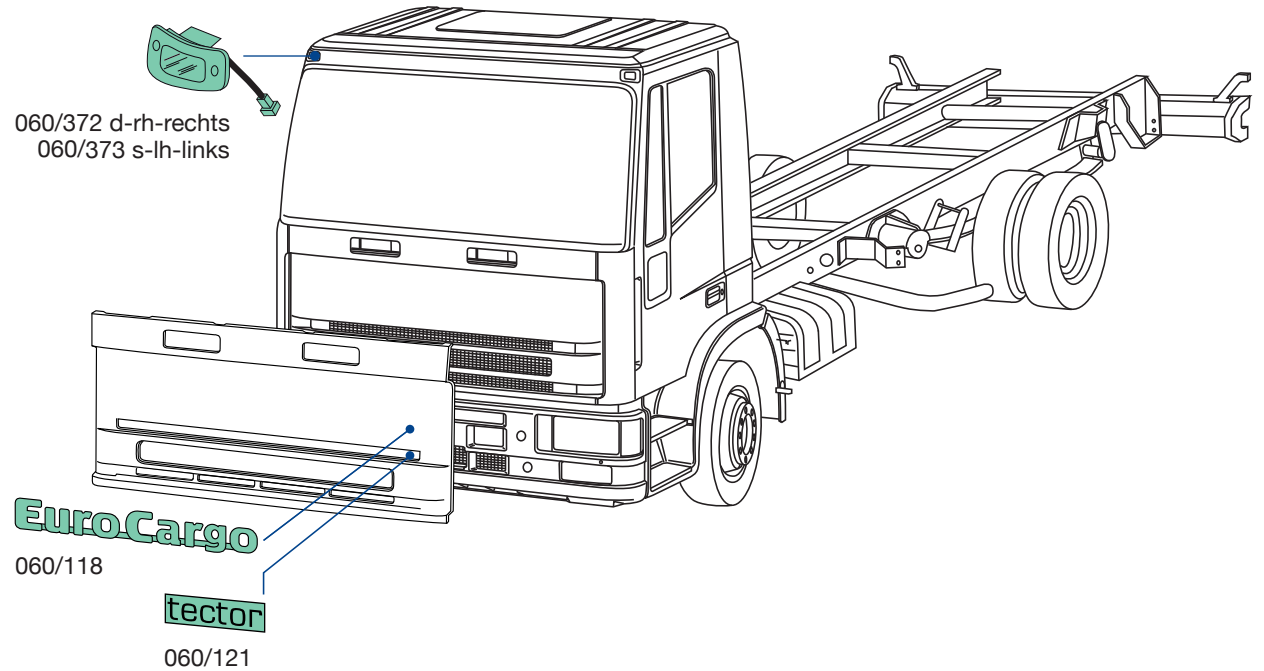

applicabile a | suitable to | verwendbar für:

120.EUROCARGO

060/372 d-rh-rechts | 060/373 s-lh-links

EuroCargo

060/118
O.E.M. 98449227

tector

060/121
O.E.M. 504018118