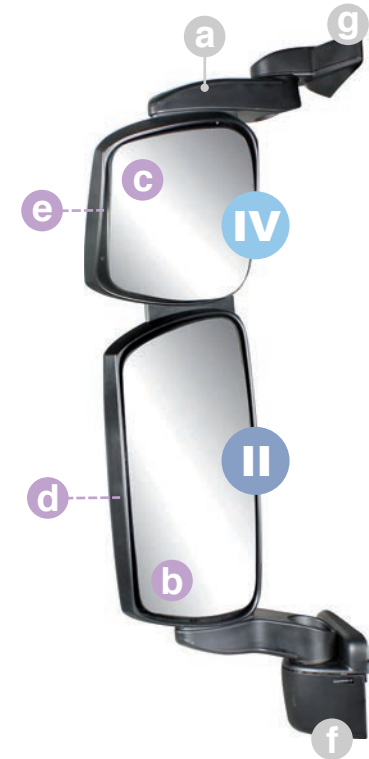

## 560/501

5801765195  
(5801580201)  
(5801334614)  
(504369910)  
(504150526)

**II** E4 024098  
181x371 mm

**IV** E4 024099  
192x206 mm

applicabilità:  
applicable to:  
Verwendbar für

- IVECO 195. Eurocargo 2015
- IVECO 095. Eurocargo 2008
- IVECO 075. Tector Restyling 04/2006→
- IVECO 225. Eurocargo 2015
- IVECO 135. Eurocargo 2008
- IVECO 125. Tector Restyling 04/2006→
- IVECO 155. Tector Restyling 04/2006→
- IVECO 540. AS Stralis 04/2006→