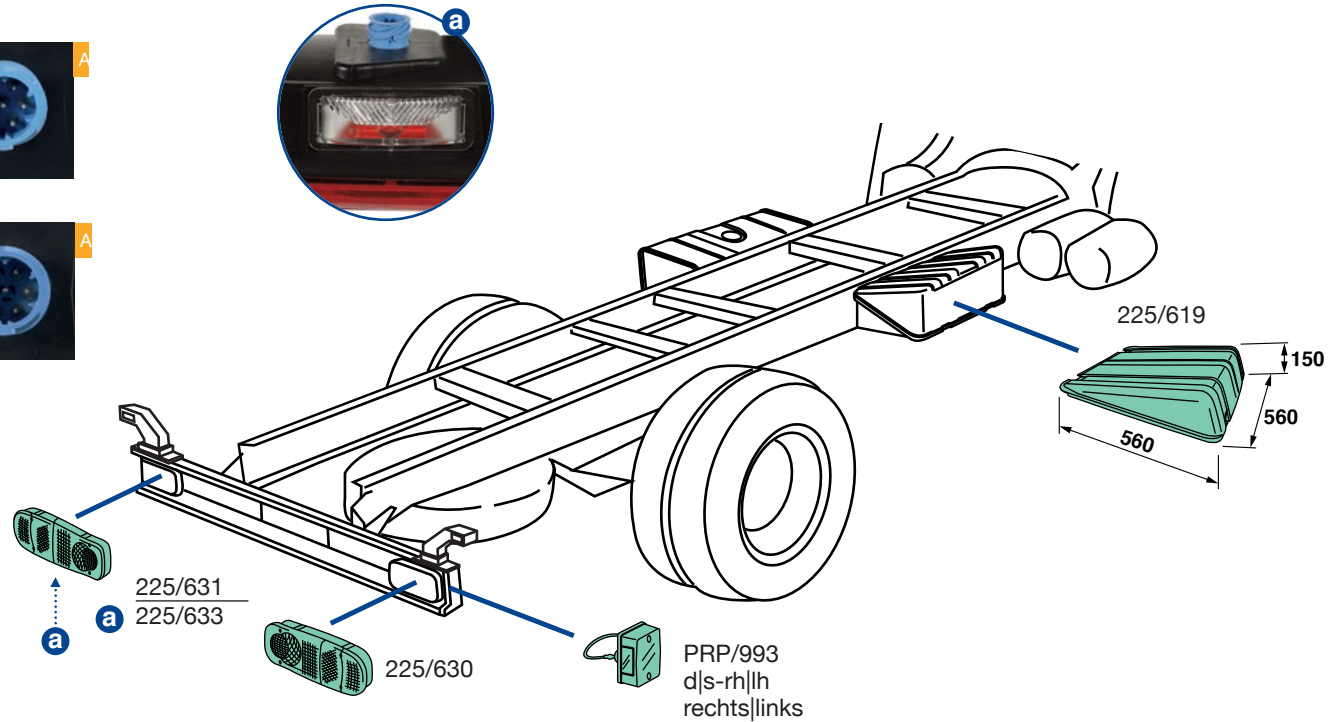

# 225.EUROCARGO 2015

PRP/993 d-s|rh-lh|rechts-links

mm 210

225/630 d-rh-rechts | 225/631 s-lh-links

225/633 s-lh-links

**225/630**  
O.E.M. 5801426894  
**225/631**  
O.E.M. 5801426889

**225/633**  
O.E.M. 5801426912