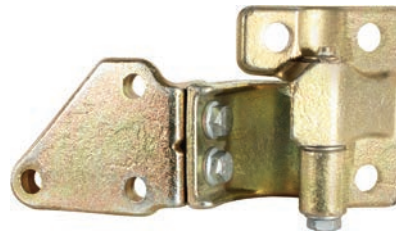

120/ 6
O.E.M. 5801678497
120/ 7
O.E.M. 5801677750