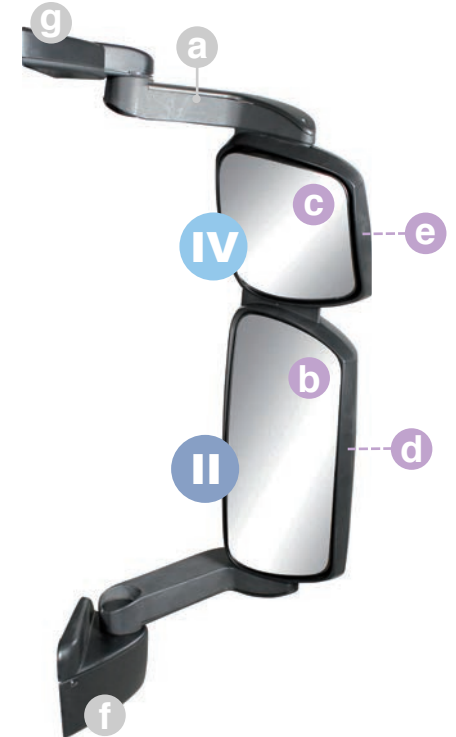

155-185.TECTOR RESTYLING

<p>a -</p>	<p>-</p>	
<p>b 560/509 II</p>	<p>2997667 (504159282) (504197878) (504159284) (504159286)</p>	  <p>E4 024098 181x371 mm</p>
<p>c 095/505 IV</p>	<p>2997668 (504197879)</p>	  <p>E4 024099 192x206 mm</p>
<p>d 560/504 II</p>	<p>504158975</p>	  <p>246x383 mm</p>
<p>e 095/506 IV</p>	<p>504158977</p>	  <p>242x230 mm</p>
<p>f -</p>	<p>-</p>	
<p>g -</p>	<p>-</p>	