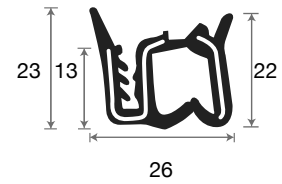

075/112 - 075/113

060/112 - 060/113

060/112
O.E.M. 8142802
060/113
O.E.M. 8142801
075/112
O.E.M. 504122068
075/113
O.E.M. 504122067

060/114
O.E.M. 8142800
060/115
O.E.M. 8142799

060/116
O.E.M. 98408394
060/117
O.E.M. 98408393

060/166
O.E.M. 98404901
060/167
O.E.M. 98404902

060/168
O.E.M. 98484151
060/169
O.E.M. 98484152

075/114
O.E.M. 504122070
075/115
O.E.M. 504122072