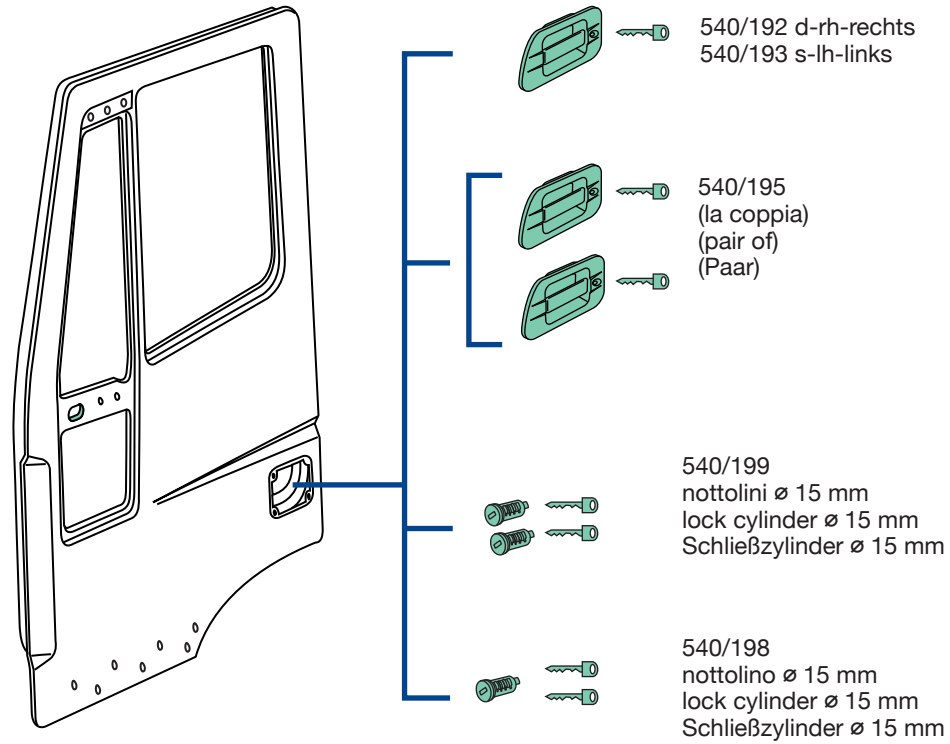

125.TECTOR RESTYLING

540/192
O.E.M. -
540/193
O.E.M. -