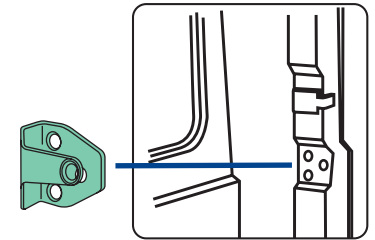

060/170
d|s-rh|lh-rechts|links