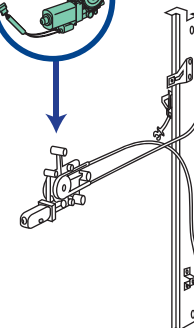

060/164
O.E.M. 2997185
060/165
O.E.M. 2997186