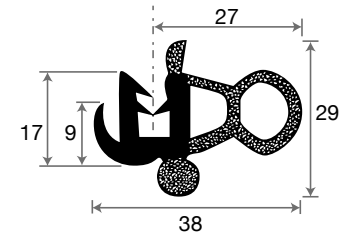

060/190
O.E.M. 8142404
075/190
O.E.M. 5801600640